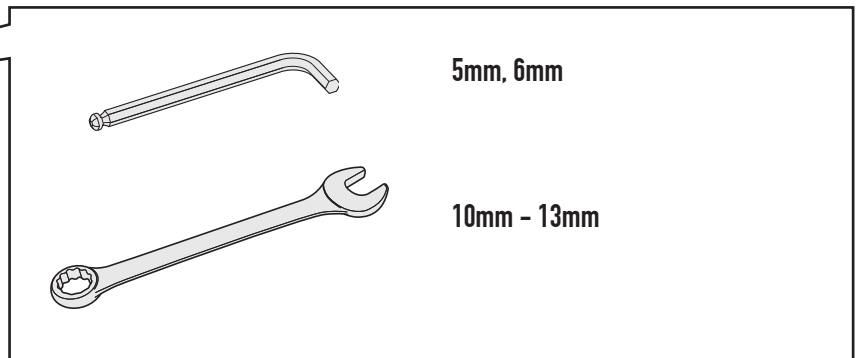

SR8701M - KR8701M

PORTAPACCO SPECIFICO - SPECIFIC HOLDER - PORTE-PAQUET SPÉCIFIQUE - SPEZIFISCHER TRÄGER - PORTA-EQUIPAJE ESPECÍFICO - TRANSPORTADOR ESPECÍFICO

BENELLI BN600R (2013 - 2014)

N°	Descrizione	Caratteristiche	Codice	Quantità	
1	Supporto - Support - Support Halterung - Soporte - Apoio	-	-	2 (Dx;Sx)	
2	Vite - Screw Vis - Schraube Tornillo - Parafuso	TCEI M6x25	625TCE	4	
3	Vite - Screw Vis - Schraube Tornillo - Parafuso	TCEI M8x30	830TCE	4	
4	Vite - Screw Vis - Schraube Tornillo - Parafuso	TEF M8x20	820TEF	4	
5	Rondella - Washer Rondelle - Scheibe Arandela - Arruela	Ø18 Foro 6mm	618RON	4	
6	Particolari Inclusi Nel Kit Viteria Della Piastra Components Included In The Fitting Kit Of The Plate Pièces Incluses Dans Le Kit De Vis De La Platine Die Einzelnen Teile Sind Bei Montagekit Der Platte Enthalten Despieces Incluidos En El Kit De Anclajes De La Parrilla	-	-	-	-

SR8701M - KR8701M

PORTAPACCO SPECIFICO - SPECIFIC HOLDER - PORTE-PAQUET SPÉCIFIQUE - SPEZIFISCHER TRÄGER - PORTA-EQUIPAJE ESPECÍFICO - TRANSPORTADOR ESPECÍFICO

BENELLI BN600R (2013 - 2014)