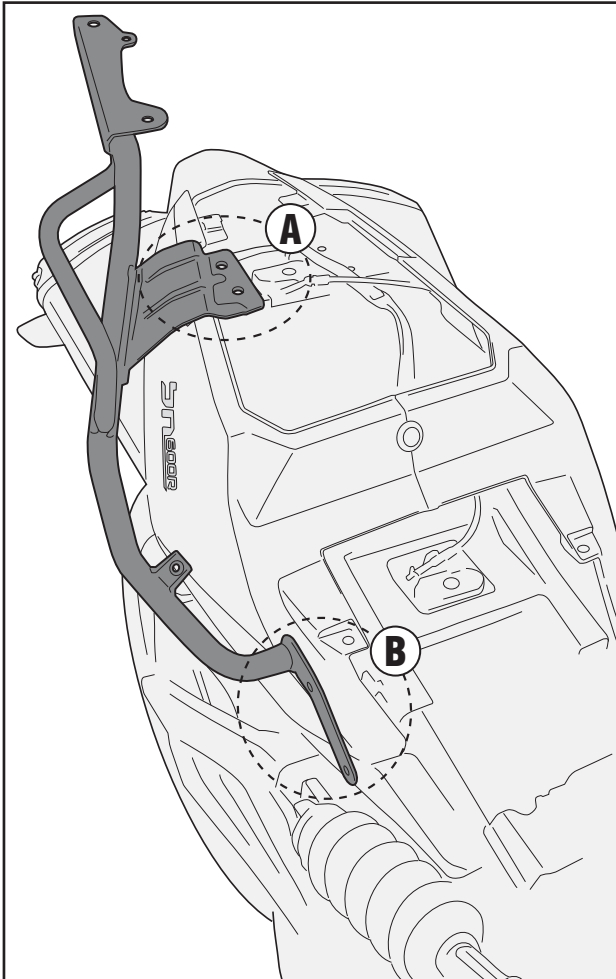

ISTRUZIONI DI MONTAGGIO - MOUNTING INSTRUCTIONS
INSTRUCTIONS DE MONTAGE - BAUANLEITUNG
INSTRUCCIONES DE MONTAJE - INSTRUÇÕES DE MONTAGEM