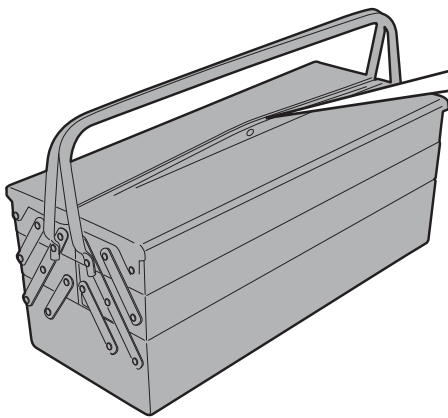

SR8701M - KR8701M

PORTAPACCO SPECIFICO - SPECIFIC HOLDER - PORTE-PAQUET SPÉCIFIQUE - SPEZIFISCHER TRÄGER - PORTA-EQUIPAJE ESPECÍFICO - TRANSPORTADOR ESPECÍFICO

BENELLI BN600R (2013 - 2014)

N°	Descrizione	Caratteristiche	Codice	Quantità	
1	Supporto - Support - Support Halterung - Soporte - Apoio	-	-	2 (Dx;Sx)	
2	Vite - Screw Vis - Schraube Tornillo - Parafuso	TCEI M6x25	625TCE	4	
3	Vite - Screw Vis - Schraube Tornillo - Parafuso	TCEI M8x30	830TCE	4	
4	Vite - Screw Vis - Schraube Tornillo - Parafuso	TEF M8x20	820TEF	4	
5	Rondella - Washer Rondelle - Scheibe Arandela - Arruela	Ø18 Foro 6mm	618RON	4	
6	Particolari Inclusi Nel Kit Viteria Della Piastra Components Included In The Fitting Kit Of The Plate Pièces Incluses Dans Le Kit De Vis De La Platine Die Einzelnen Teile Sind Bei Montagekit Der Platte Enthalten Despieces Incluidos En El Kit De Anclajes De La Parrilla	-	-	-	-

SR8701M - KR8701M

PORTAPACCO SPECIFICO - SPECIFIC HOLDER - PORTE-PAQUET SPÉCIFIQUE - SPEZIFISCHER TRÄGER - PORTA-EQUIPAJE ESPECÍFICO - TRANSPORTADOR ESPECÍFICO

BENELLI BN600R (2013 - 2014)

SR8701M - KR8701M

PORTAPACCO SPECIFICO - SPECIFIC HOLDER - PORTE-PAQUET SPECIFIQUE - SPEZIFISCHER TRÄGER - PORTA-EQUIPAJE ESPECÍFICO - TRANSPORTADOR ESPECÍFICO

BENELLI BN600R (2013 - 2014)

TOGLIERE

REMOVE

ENLEVER

ENTFERNEN

QUITAR