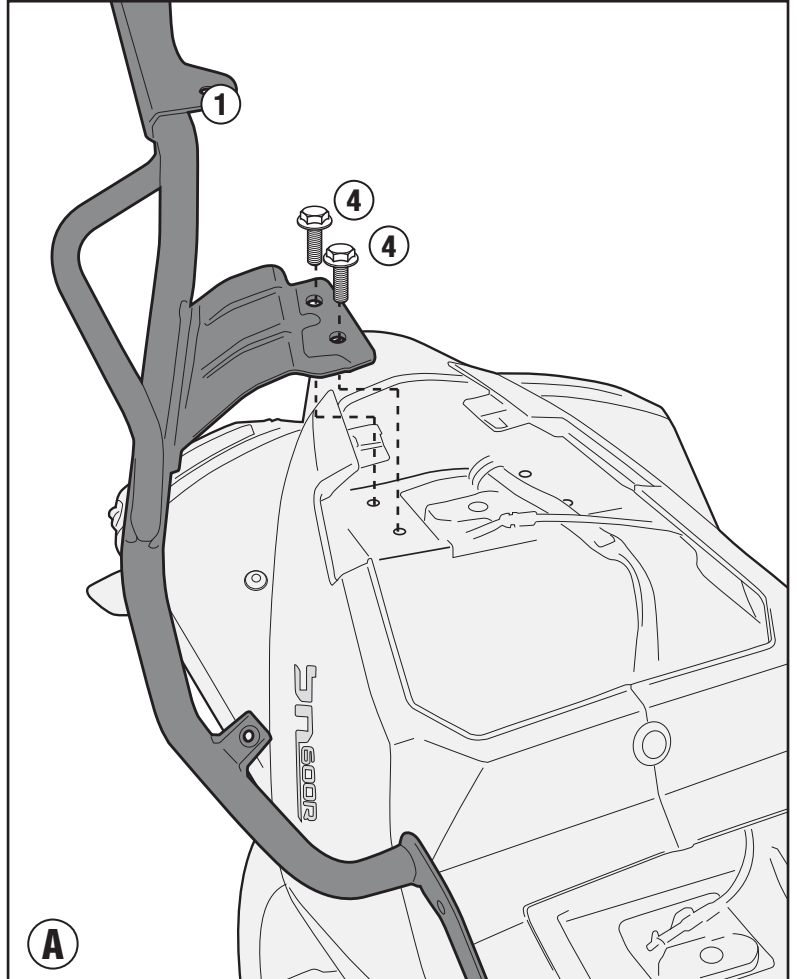

ISTRUZIONI DI MONTAGGIO - MOUNTING INSTRUCTIONS
INSTRUCTIONS DE MONTAGE - BAUANLEITUNG
INSTRUCCIONES DE MONTAJE - INSTRUÇÕES DE MONTAGEM