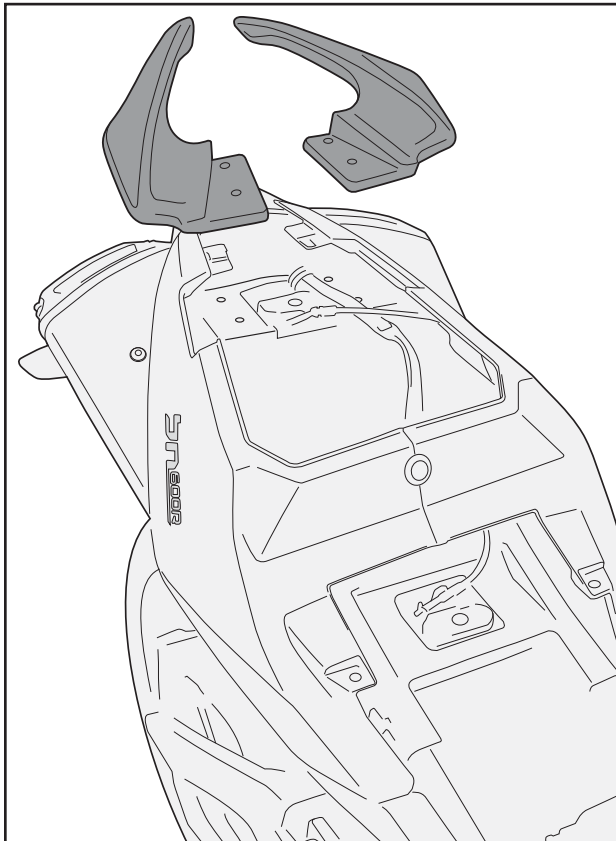

SR8701M - KR8701M

PORTAPACCO SPECIFICO - SPECIFIC HOLDER - PORTE-PAQUET SPECIFIQUE - SPEZIFISCHER TRÄGER - PORTA-EQUIPAJE ESPECÍFICO - TRANSPORTADOR ESPECÍFICO

BENELLI BN600R (2013 - 2014)

TOGLIERE

REMOVE

ENLEVER

ENTFERNEN

QUITAR

REMOVED