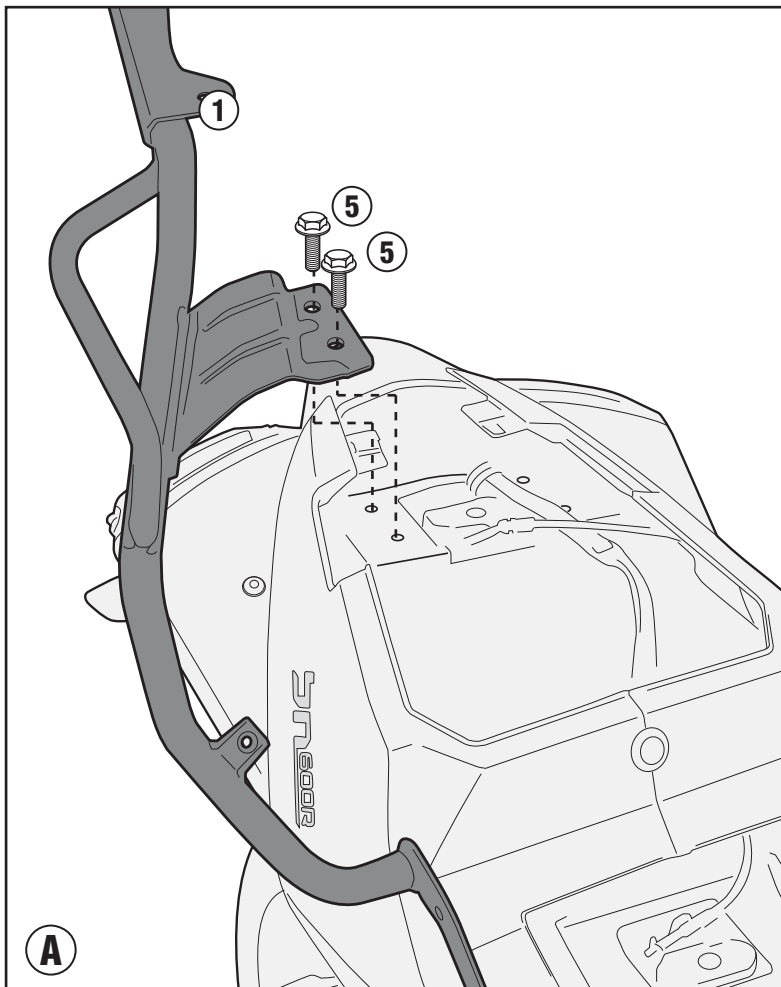

ISTRUZIONI DI MONTAGGIO - MOUNTING INSTRUCTIONS
INSTRUCTIONS DE MONTAGE - BAUANLEITUNG
INSTRUCCIONES DE MONTAJE - INSTRUÇÕES DE MONTAGEM