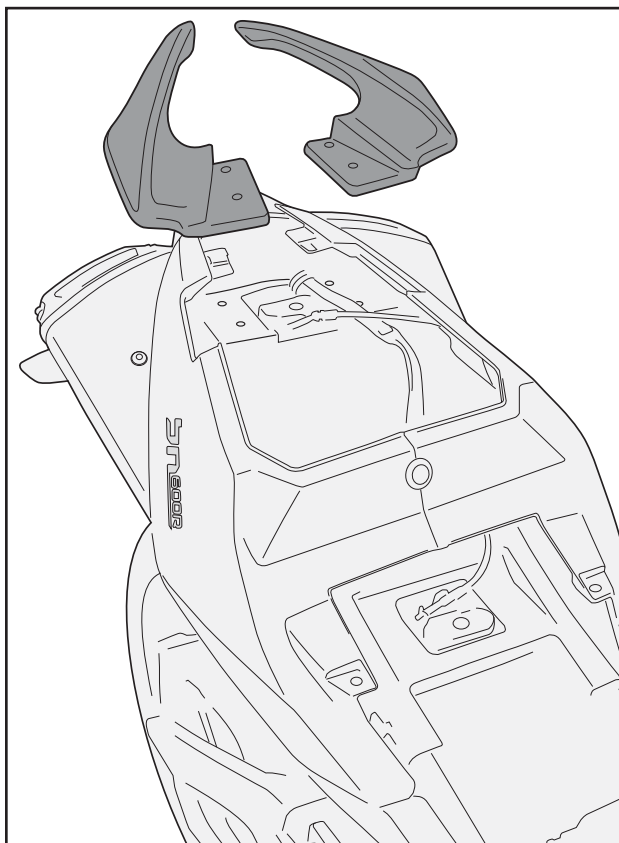

SR8701 - KR8701

PORTAPACCO SPECIFICO - SPECIFIC HOLDER - PORTE-PAQUET SPÉCIFIQUE - SPEZIFISCHER TRÄGER - PORTA-EQUIPAJE ESPECÍFICO - TRANSPORTADOR ESPECÍFICO

BENELLI BN600R (2013 - 2014)

TOGLIERE

REMOVE

ENLEVER

ENTFERNEN

QUITAR

REMOVED