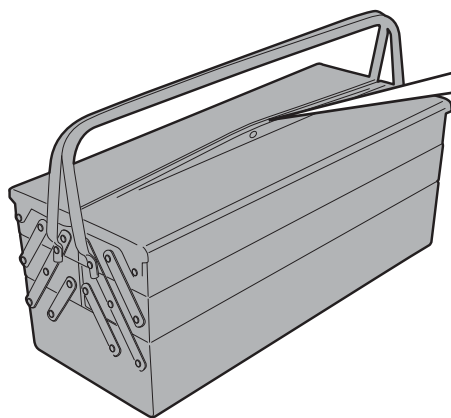

SR8701 - KR8701

PORTAPACCO SPECIFICO - SPECIFIC HOLDER - PORTE-PAQUET SPÉCIFIQUE - SPEZIFISCHER TRÄGER - PORTA-EQUIPAJE ESPECÍFICO - TRANSPORTADOR ESPECÍFICO

BENELLI BN600R (2013 - 2014)

N°	Descrizione	Caratteristiche	Codice	Quantità	
1	Supporto - Support - Support Halterung - Soporte - Apoio	-	-	2 (Dx;Sx)	
2	Piastra - Plate Platine - Platte Parrilla - Grelha	-	M7	1	
3	Vite - Screw Vis - Schraube Tornillo - Parafuso	TSCFI M6x20	620TCE	4	
4	Vite - Screw Vis - Schraube Tornillo - Parafuso	TCEI M8x30	830TCE	4	
5	Vite - Screw Vis - Schraube Tornillo - Parafuso	TEF M8x20	820TEF	4	
6	Rondella - Washer Rondelle - Scheibe Arandela - Arruela	Ø6	6RON	4	
7	Rondella - Washer Rondelle - Scheibe Arandela - Arruela	Ø18 Foro 6mm	618RON	4	
8	Dado - Bolt - Erou Mutter - Tuerca - Porca	Auto Bloccante Flangiato Ribassato M6	6DADIABFN	4	
9	Copriforo - Bolt Cap Cache Trou - Stopslock Tapa Agujero - Tampa do Orificio	-	Z621	6	

SR8701 - KR8701

PORTAPACCO SPECIFICO - SPECIFIC HOLDER - PORTE-PAQUET SPÉCIFIQUE - SPEZIFISCHER TRÄGER - PORTA-EQUIPAJE ESPECÍFICO - TRANSPORTADOR ESPECÍFICO

BENELLI BN600R (2013 - 2014)

SR8701 - KR8701

PORTAPACCO SPECIFICO - SPECIFIC HOLDER - PORTE-PAQUET SPÉCIFIQUE - SPEZIFISCHER TRÄGER - PORTA-EQUIPAJE ESPECÍFICO - TRANSPORTADOR ESPECÍFICO