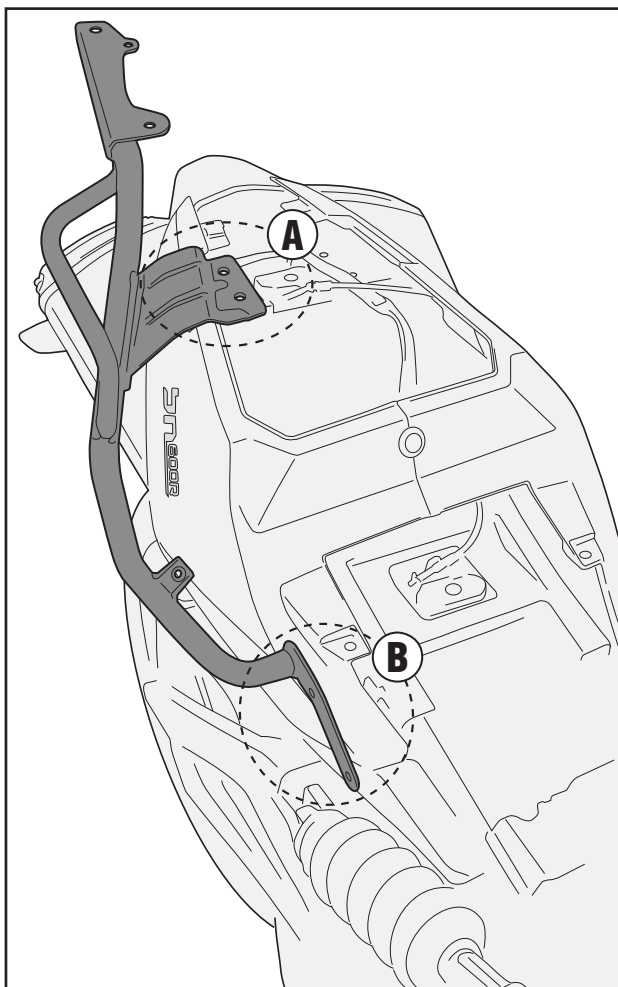

ISTRUZIONI DI MONTAGGIO - MOUNTING INSTRUCTIONS
INSTRUCTIONS DE MONTAGE - BAUANLEITUNG
INSTRUCCIONES DE MONTAJE - INSTRUÇÕES DE MONTAGEM