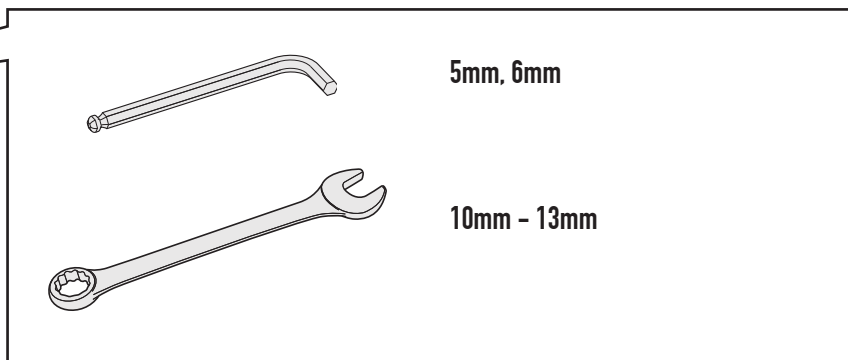

SR8701 - KR8701

PORTAPACCO SPECIFICO - SPECIFIC HOLDER - PORTE-PAQUET SPÉCIFIQUE - SPEZIFISCHER TRÄGER - PORTA-EQUIPAJE ESPECÍFICO - TRANSPORTADOR ESPECÍFICO

BENELLI BN600R (2013 - 2014)

N°	Descrizione	Caratteristiche	Codice	Quantità	
1	Supporto - Support - Support Halterung - Soporte - Apoio	-	-	2 (Dx;Sx)	
2	Piastra - Plate Platine - Platte Parrilla - Grelha	-	M7	1	
3	Vite - Screw Vis - Schraube Tornillo - Parafuso	TSCFI M6x20	620TCE	4	
4	Vite - Screw Vis - Schraube Tornillo - Parafuso	TCEI M8x30	830TCE	4	
5	Vite - Screw Vis - Schraube Tornillo - Parafuso	TEF M8x20	820TEF	4	
6	Rondella - Washer Rondelle - Scheibe Arandela - Arruela	Ø6	6RON	4	
7	Rondella - Washer Rondelle - Scheibe Arandela - Arruela	Ø18 Foro 6mm	618RON	4	
8	Dado - Bolt - Erou Mutter - Tuerca - Porca	Auto Bloccante Flangiato Ribassato M6	6DADIABFN	4	
9	Copriforo - Bolt Cap Cache Trou - Stopslock Tapa Agujero - Tampa do Orificio	-	Z621	6	

SR8701 - KR8701

PORTAPACCO SPECIFICO - SPECIFIC HOLDER - PORTE-PAQUET SPÉCIFIQUE - SPEZIFISCHER TRÄGER - PORTA-EQUIPAJE ESPECÍFICO - TRANSPORTADOR ESPECÍFICO

BENELLI BN600R (2013 - 2014)

SR8701 - KR8701

PORTAPACCO SPECIFICO - SPECIFIC HOLDER - PORTE-PAQUET SPÉCIFIQUE - SPEZIFISCHER TRÄGER - PORTA-EQUIPAJE ESPECÍFICO - TRANSPORTADOR ESPECÍFICO