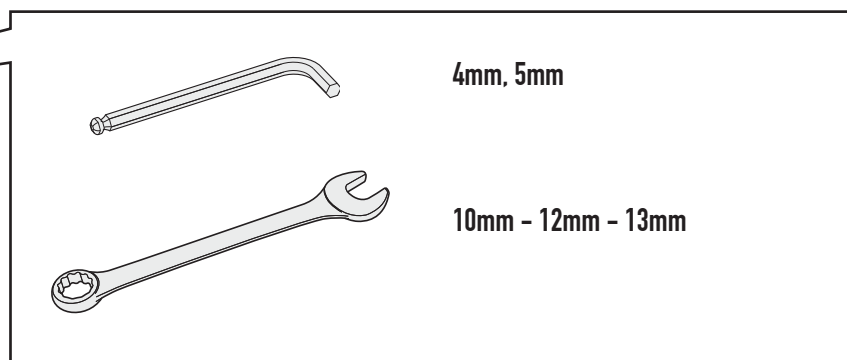

SRA3105 - KRA3105

PORTAPACCO SPECIFICO - SPECIFIC HOLDER - PORTE-PAQUET SPÉCIFIQUE - SPEZIFISCHER TRÄGER - PORTA-EQUIPAJE ESPECÍFICO - TRANSPORTADOR ESPECÍFICO

SUZUKI DL1000 V-STROM (2014)

N°	Descrizione	Caratteristiche	Codice	Quantità	
1	Supporto - Support - Support Halterung - Soporte - Apoio	Sp. 3mm	GL2639	2 (Dx;Sx)	
2	Supporto - Support - Support Halterung - Soporte - Apoio	-	GNB1268DX GNB1268SX	2 (Dx;Sx)	
3	Supporto - Support - Support Halterung - Soporte - Apoio	Sp. 4mm	GL2641P	1	
4	Piastra - Plate Platine - Platte Parrilla - Grelha	Alluminio Sp. 5mm	GL2642P	1	
5	Vite - Screw Vis - Schraube Tornillo - Parafuso	TE M6x35	635TEN	2	
6	Vite - Screw Vis - Schraube Tornillo - Parafuso	TBEI M6x60	660TBEI	2	
7	Vite - Screw Vis - Schraube Tornillo - Parafuso	TECF M8x75	875TSP	2	
8	Vite - Screw Vis - Schraube Tornillo - Parafuso	TSCEI M8x55	855TSP	2	
9	Vite - Screw Vis - Schraube Tornillo - Parafuso	TECF M8x20	820TECF	2	
10	Dado - Bolt - Ecrou Mutter - Tuerca - Porca	Auto Bloccante Flangiato M6	6DADIAFLN	2	

SRA3105 - KRA3105

PORTAPACCO SPECIFICO - SPECIFIC HOLDER - PORTE-PAQUET SPÉCIFIQUE - SPEZIFISCHER TRÄGER - PORTA-EQUIPAJE ESPECÍFICO - TRANSPORTADOR ESPECÍFICO

SUZUKI DL1000 V-STROM (2014)

N°	Descrizione	Caratteristiche	Codice	Quantità	
11	Distanziale - Spacer Entretoise - Distanzstueck Distanciador - Espaçador	Ø10x3 Foro 6,5mm	C10L3F6,5T	2	
12	Distanziale - Spacer Entretoise - Distanzstueck Distanciador - Espaçador	Ø14x6,5 Foro 7mm	C14L6,5F7T	2	
13	Distanziale - Spacer Entretoise - Distanzstueck Distanciador - Espaçador	Ø12x13,7 Foro 8,2mm	C12L13,7F8,2T	2	
14	Distanziale - Spacer Entretoise - Distanzstueck Distanciador - Espaçador	Ø20x12,5 Foro 9mm	C20L12,5F9T	2	
15	Distanziale - Spacer Entretoise - Distanzstueck Distanciador - Espaçador	Ø22x20 Foro 70,5mm	C22L20F10,5T	4	
16	Rondella - Washer Rondelle - Scheibe Arandela - Arruela	Ø6	6RON	2	
17	Rondella - Washer Rondelle - Scheibe Arandela - Arruela	Zigrinata Ø8	814RONZ	2	