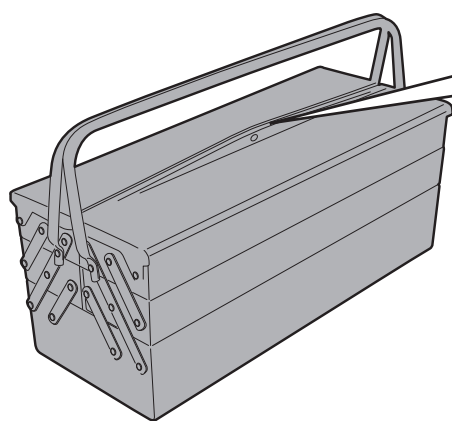

SRA3105 - KRA3105

PORTAPACCO SPECIFICO - SPECIFIC HOLDER - PORTE-PAQUET SPÉCIFIQUE - SPEZIFISCHER TRÄGER - PORTA-EQUIPAJE ESPECÍFICO - TRANSPORTADOR ESPECÍFICO

SUZUKI DL1000 V-STROM (2014)

N°	Descrizione	Caratteristiche	Codice	Quantità	
1	Supporto - Support - Support Halterung - Soporte - Apoio	Sp. 3mm	GL2639	2 (Dx;Sx)	
2	Supporto - Support - Support Halterung - Soporte - Apoio	-	GNB1268DX GNB1268SX	2 (Dx;Sx)	
3	Supporto - Support - Support Halterung - Soporte - Apoio	Sp. 4mm	GL2641P	1	
4	Piastra - Plate Platine - Platte Parrilla - Grelha	Alluminio Sp. 5mm	GL2642P	1	
5	Vite - Screw Vis - Schraube Tornillo - Parafuso	TE M6x35	635TEN	2	
6	Vite - Screw Vis - Schraube Tornillo - Parafuso	TBEI M6x60	660TBEI	2	
7	Vite - Screw Vis - Schraube Tornillo - Parafuso	TECF M8x75	875TSP	2	
8	Vite - Screw Vis - Schraube Tornillo - Parafuso	TSCEI M8x55	855TSP	2	
9	Vite - Screw Vis - Schraube Tornillo - Parafuso	TECF M8x20	820TECF	2	
10	Dado - Bolt - Ecrou Mutter - Tuerca - Porca	Auto Bloccante Flangiato M6	6DADIAFLN	2	

SRA3105 - KRA3105

PORTAPACCO SPECIFICO - SPECIFIC HOLDER - PORTE-PAQUET SPÉCIFIQUE - SPEZIFISCHER TRÄGER - PORTA-EQUIPAJE ESPECÍFICO - TRANSPORTADOR ESPECÍFICO

SUZUKI DL1000 V-STROM (2014)

N°	Descrizione	Caratteristiche	Codice	Quantità	
11	Distanziale - Spacer Entretoise - Distanzstueck Distanciador - Espaçador	Ø10x3 Foro 6,5mm	C10L3F6,5T	2	
12	Distanziale - Spacer Entretoise - Distanzstueck Distanciador - Espaçador	Ø14x6,5 Foro 7mm	C14L6,5F7T	2	
13	Distanziale - Spacer Entretoise - Distanzstueck Distanciador - Espaçador	Ø12x13,7 Foro 8,2mm	C12L13,7F8,2T	2	
14	Distanziale - Spacer Entretoise - Distanzstueck Distanciador - Espaçador	Ø20x12,5 Foro 9mm	C20L12,5F9T	2	
15	Distanziale - Spacer Entretoise - Distanzstueck Distanciador - Espaçador	Ø22x20 Foro 70,5mm	C22L20F10,5T	4	
16	Rondella - Washer Rondelle - Scheibe Arandela - Arruela	Ø6	6RON	2	
17	Rondella - Washer Rondelle - Scheibe Arandela - Arruela	Zigrinata Ø8	814RONZ	2	