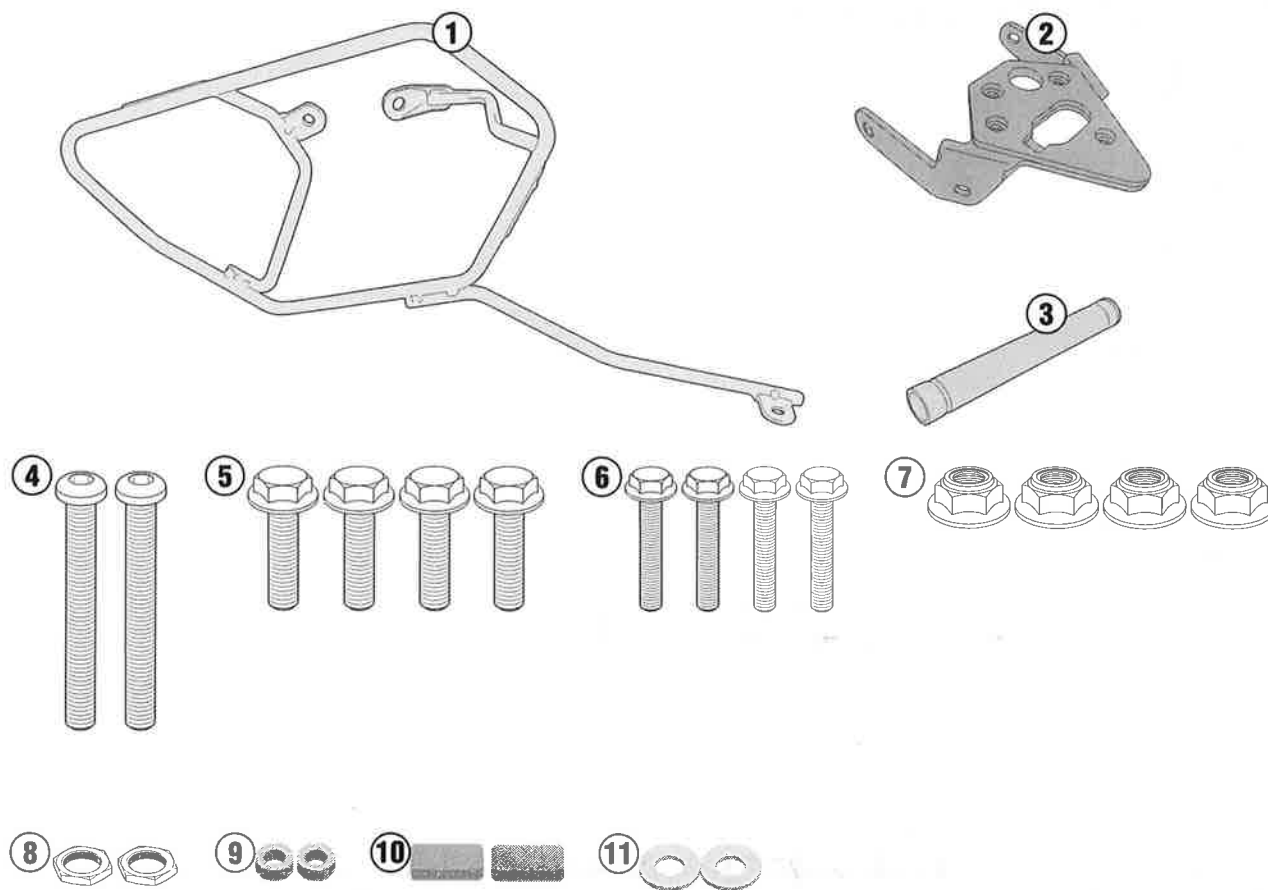

TRIUMPH

STREET TRIPLE 675

(2013 - 2014)

N°	Descrizione	Caratteristiche	Codice	Quantità
1	Supporto - Support - Support Halterung - Soporte - Apoio	-	TE6405DXS TE6405SXS	2 (Dx,Sx)
2	Supporto - Support - Support Halterung - Soporte - Apoio	-	GL2753S	1
3	Supporto - Support - Support Halterung - Soporte - Apoio	-	GNB1313B	1
4	Vite - Screw Vis - Schraube Tornillo - Parafuso	TBEI M8x55	855TBEI	2
5	Vite - Screw Vis - Schraube Tornillo - Parafuso	TECF M8x20	820TECF	4
6	Vite - Screw Vis - Schraube Tornillo - Parafuso	TECF M6x30	630TECF	4
7	Dado - Bolt - Ecrou Mutter - Tuerca - Porca	Auto Bloccante Flangiato Ribassato M8	8DADIFN	4
8	Distanziale - Spacer Entretoise - Distanzstueck Distanciador - Espaçador	-	V423	2
9	Distanziale - Spacer Entretoise - Distanzstueck Distanciador - Espaçador	Ø10x4 For 6mm	C10L4F6T	4
10	Protezione Adesiva - Adhesive Protection Protection Adhésive - Haftschutz Protección Adhesiva - Proteção Adesiva	-	Z298	2
11	Rondella - Washer - Rondelle Scheibe - Arandela - Arruela	Foro 8mm INOX	805RONX	4
12	Componenti Originali - Original Parts Parties Originales - Original Bauteile Componentes Originales - Componentes Originais	-	-	-

TE6405 - TE6405K

TELAJETTO LATERALE SPECIFICO - SPECIFIC SADDLEBAG TUBULAR HOLDER - SUPPORT TUBULAIRE POUR SACOCHES CAVALIÈRES - SPEZIAL SEITENTRAEGER FÜR WEICHTASCHEN
PORTA ALFORJAS TUBULAR LATERAL - SUPORTE LATERAL DE ALFORGES

TRIUMPH

STREET TRIPLE 675

(2013 - 2014)

ISTRUZIONI DI MONTAGGIO - MOUNTING INSTRUCTIONS
INSTRUCTIONS DE MONTAGE - BAUANLEITUNG
INSTRUCCIONES DE MONTAJE - INSTRUCCIONES DE MONTAJE

TE6405 - TE6405K

TELAJETTO LATERALE SPECIFICO - SPECIFIC SADDLEBAG TUBULAR HOLDER - SUPPORT TUBULAIRE POUR SACOCHES CAVALIÈRES - SPEZIAL SEITENTRAEGER FUER WEICHTASCHEN
PORTA ALFORJAS TUBULAR LATERAL - SUPORTE LATERAL DE ALFORGES

TRIUMPH

STREET TRIPLE 675

(2013 - 2014)