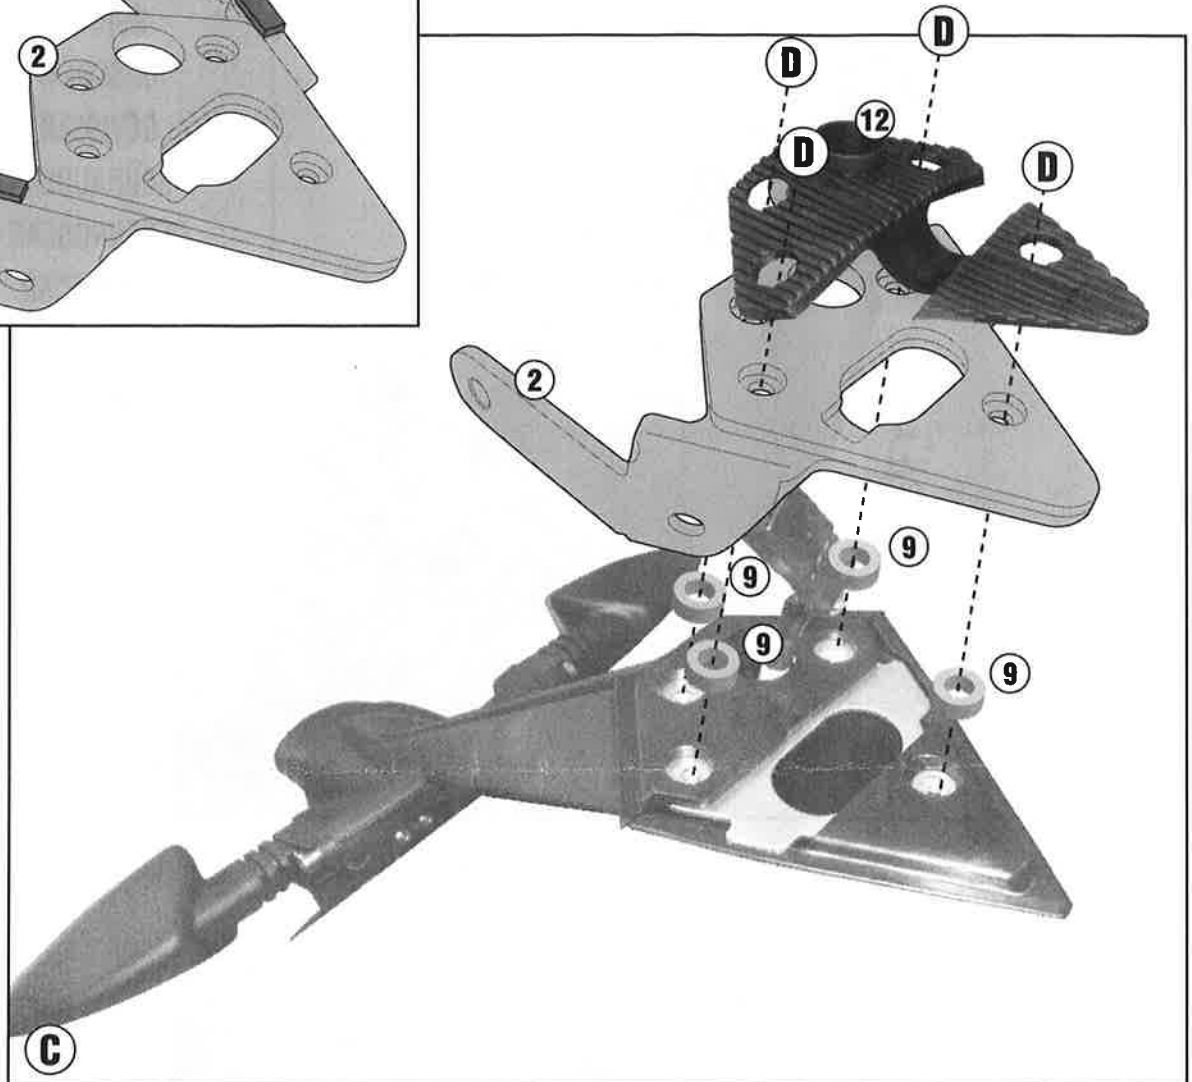

TE6405 - TE6405K

TELAJETTO LATERALE SPECIFICO - SPECIFIC SADDLEBAG TUBULAR HOLDER - SUPPORT TUBULAIRE POUR SACOCHES CAVALIÈRES - SPEZIAL SEITENTRAEGER FUER WEICHTASCHEN
PORTA ALFORJAS TUBULAR LATERAL - SUPORTE LATERAL DE ALFORGES

TRIUMPH

STREET TRIPLE 675

(2013 - 2014)

ISTRUZIONI DI MONTAGGIO - MOUNTING INSTRUCTIONS
INSTRUCTIONS DE MONTAGE - BAUANLEITUNG
INSTRUCCIONES DE MONTAJE - INSTRUÇÕES DE MONTAGEM