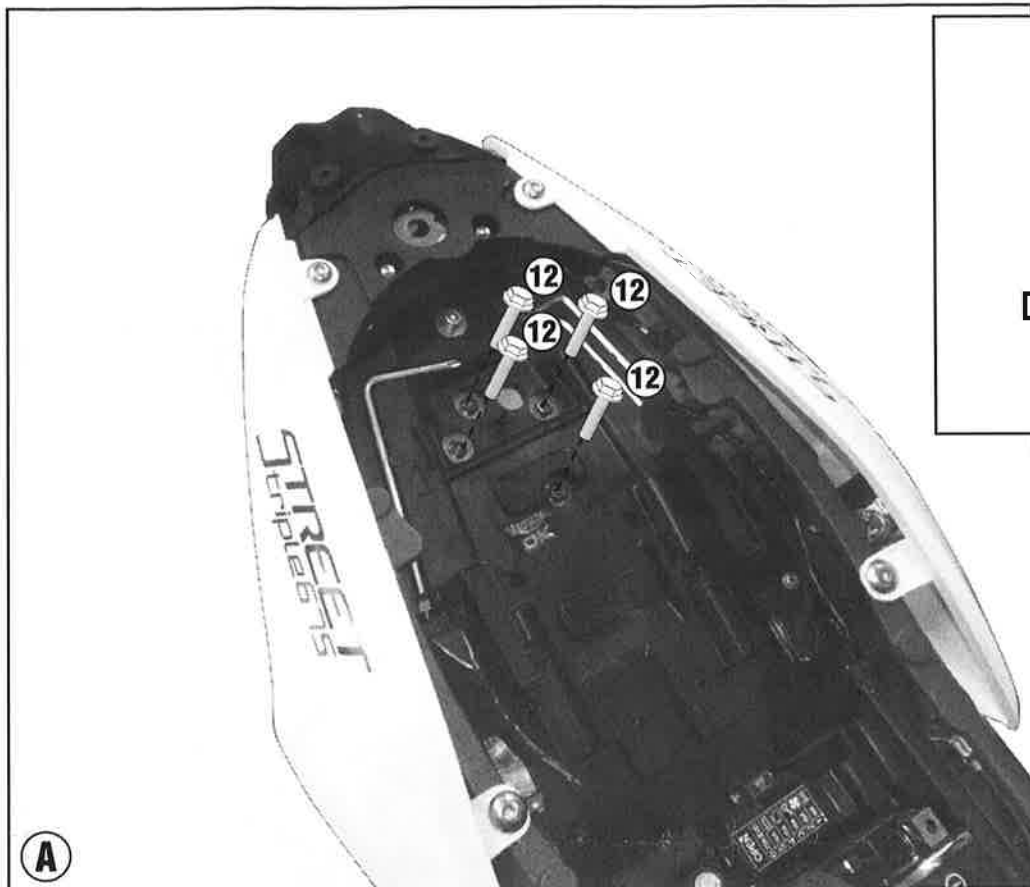

TE6405 - TE6405K

TELAJETTO LATERALE SPECIFICO - SPECIFIC SADDLEBAG TUBULAR HOLDER - SUPPORT TUBULAIRE POUR SACOCHES CAVALIÈRES - SPEZIAL SEITENTRAEGER FUER WEICHTASCHEN
PORTA ALFORJAS TUBULAR LATERAL - SUPORTE LATERAL DE ALFORGES

TRIUMPH

STREET TRIPLE 675

(2013 - 2014)

SVITARE
UNSCREW
DÉVISSER
SCHRAUBEN
DESENROSCAR
DESAPERTAR