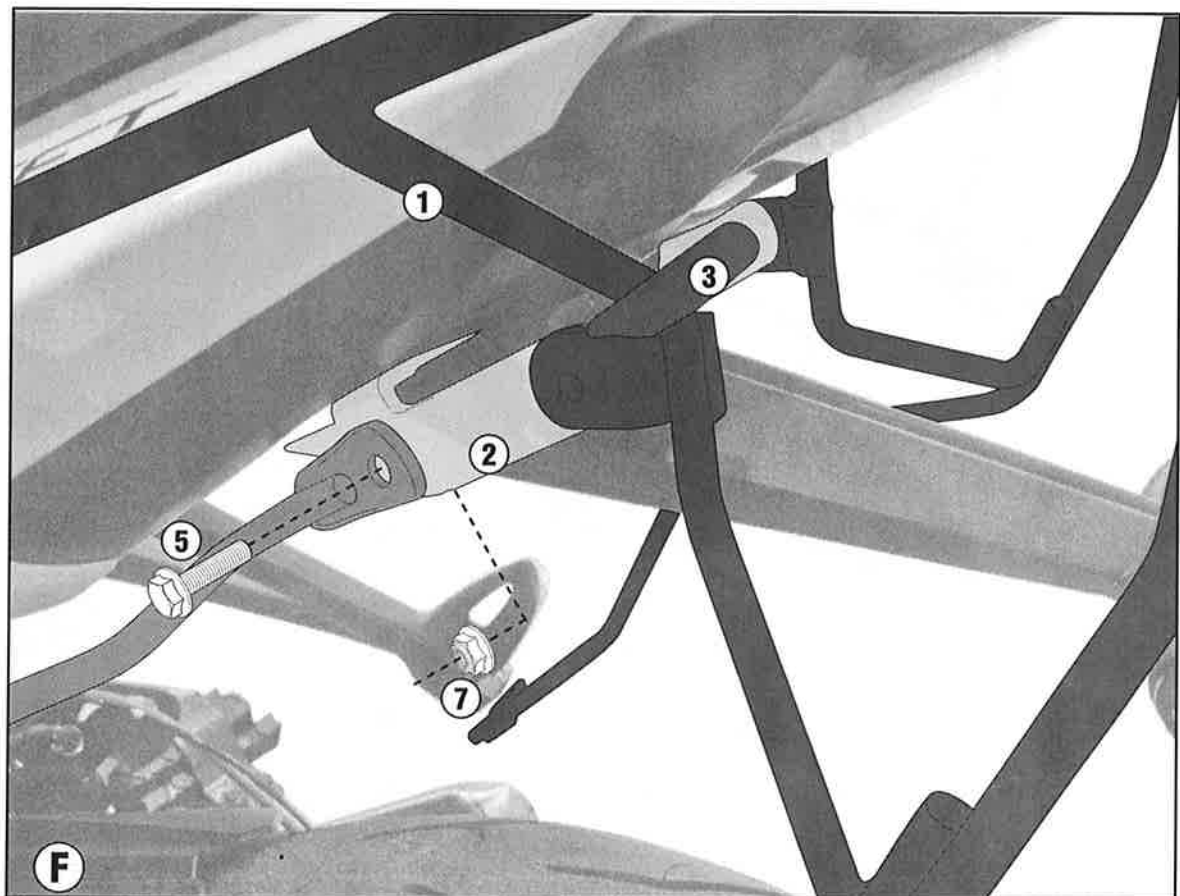

TE6405 - TE6405K

TELAJETTO LATERALE SPECIFICO - SPECIFIC SADDLEBAG TUBULAR HOLDER - SUPPORT TUBULAIRE POUR SACOCHES CAVALIÈRES - SPEZIAL SEITENTRAEGER FUER WEICHTASCHEN
PORTA ALFORJAS TUBULAR LATERAL - SUPORTE LATERAL DE ALFORGES

TRIUMPH

STREET TRIPLE 675

(2013 - 2014)