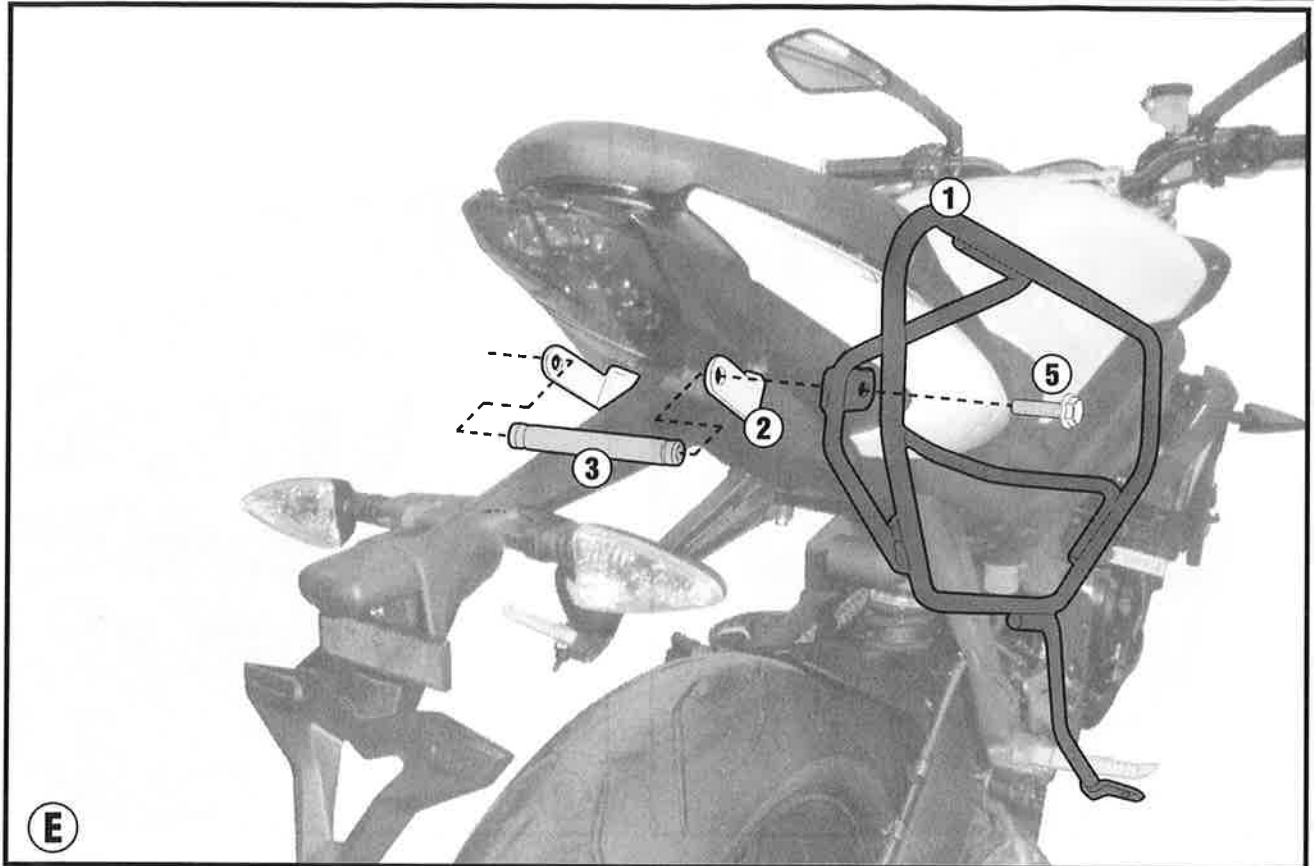

TE6405 - TE6405K

TELAJETTO LATERALE SPECIFICO - SPECIFIC SADDLEBAG TUBULAR HOLDER - SUPPORT TUBULAIRE POUR SACOCHES CAVALIÈRES - SPEZIAL SEITENTRAEGER FUER WEICHTASCHEN
PORTA ALFORJAS TUBULAR LATERAL - SUPORTE LATERAL DE ALFORGES

TRIUMPH

STREET TRIPLE 675

(2013 - 2014)