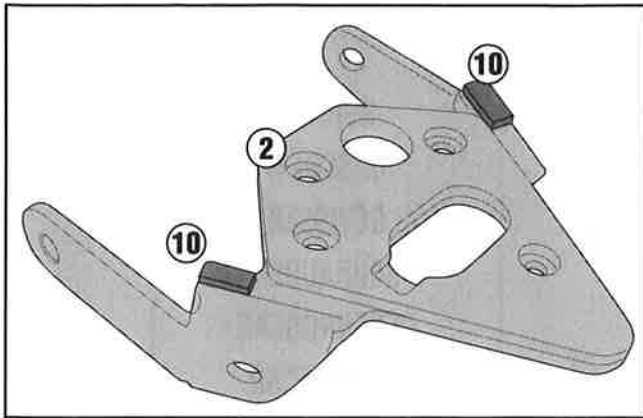

TRIUMPH

STREET TRIPLE 675

(2013 - 2014)

SVITARE
UNSCREW
DÉVISSER
SCHRAUBEN
DESENROSCAR
DESAPERTAR

TE6405 - TE6405K

TELAJETTO LATERALE SPECIFICO - SPECIFIC SADDLEBAG TUBULAR HOLDER - SUPPORT TUBULAIRE POUR SACOCHES CAVALIÈRES - SPEZIAL SEITENTRAEGER FUER WEICHTASCHEN
PORTA ALFORJAS TUBULAR LATERAL - SUPORTE LATERAL DE ALFORGES

TRIUMPH

STREET TRIPLE 675

(2013 - 2014)

ISTRUZIONI DI MONTAGGIO - MOUNTING INSTRUCTIONS
INSTRUCTIONS DE MONTAGE - BAUANLEITUNG
INSTRUCCIONES DE MONTAJE - INSTRUÇÕES DE MONTAGEM

TE6405 - TE6405K

TELAIETTO LATERALE SPECIFICO - SPECIFIC SADDLEBAG TUBULAR HOLDER - SUPPORT TUBULAIRE POUR SACOCHES CAVALIÈRES - SPEZIAL SEITENTRAEGER FUER WEICHTASCHEN
PORTA ALFORJAS TUBULAR LATERAL - SUPORTE LATERAL DE ALFORGES