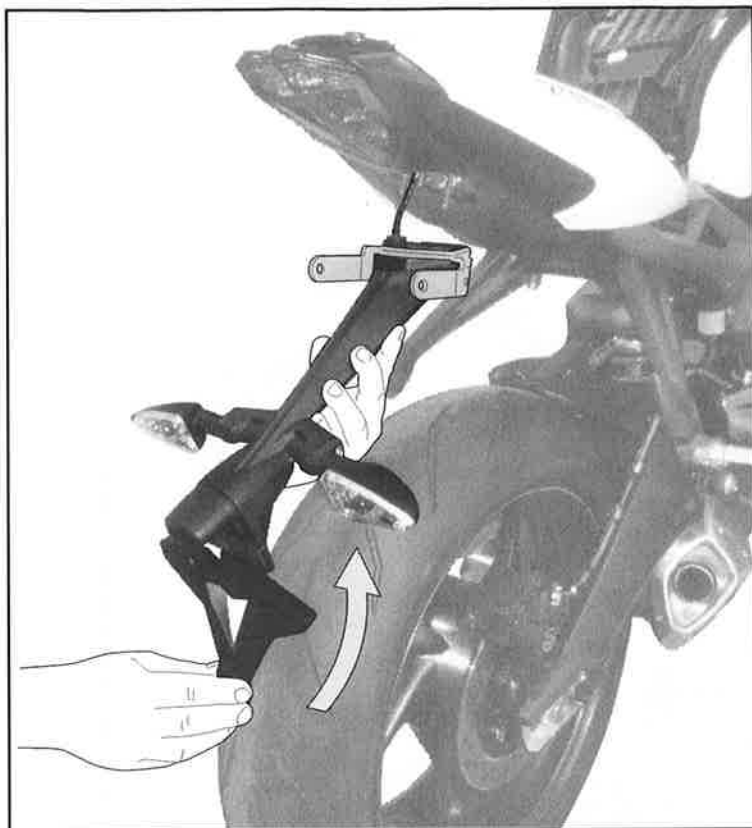

TE6405 - TE6405K

TELAIETTO LATERALE SPECIFICO - SPECIFIC SADDLEBAG TUBULAR HOLDER - SUPPORT TUBULAIRE POUR SACOCHES CAVALIÈRES - SPEZIAL SEITENTRAEGER FUER WEICHTASCHEN
PORTA ALFORJAS TUBULAR LATERAL - SUPORTE LATERAL DE ALFORGES

TRIUMPH

STREET TRIPLE 675

(2013 - 2014)

ISTRUZIONI DI MONTAGGIO - MOUNTING INSTRUCTIONS
INSTRUCTIONS DE MONTAGE - BAUANLEITUNG
INSTRUCCIONES DE MONTAJE - INSTRUÇÕES DE MONTAGEM