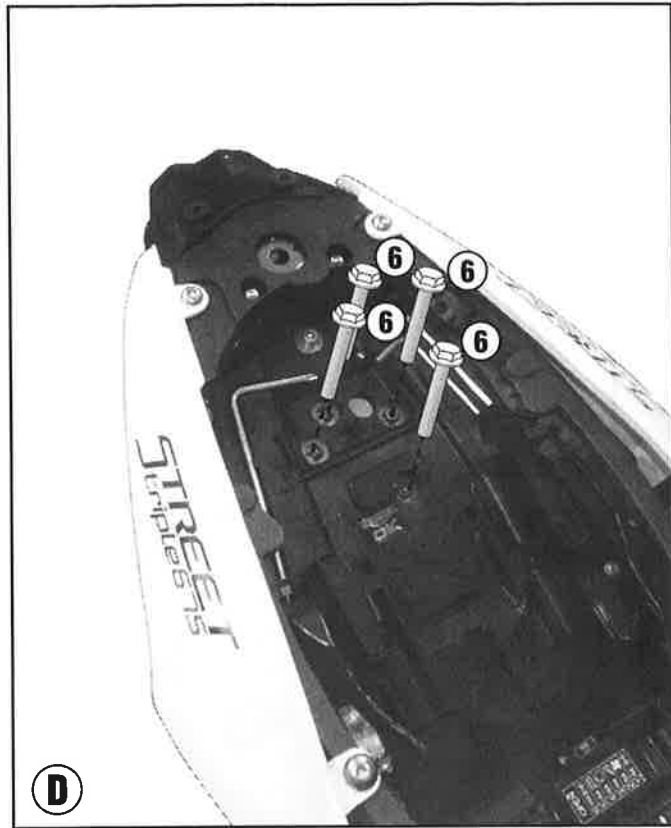

TE6405 - TE6405K

TELAIETTO LATERALE SPECIFICO - SPECIFIC SADDLEBAG TUBULAR HOLDER - SUPPORT TUBULAIRE POUR SACOCHES CAVALIÈRES - SPEZIAL SEITENTRAEGER FUER WEICHTASCHEN
PORTA ALFORJAS TUBULAR LATERAL - SUPORTE LATERAL DE ALFORGES

TRIUMPH

STREET TRIPLE 675

(2013 - 2014)

ISTRUZIONI DI MONTAGGIO - MOUNTING INSTRUCTIONS
INSTRUCTIONS DE MONTAGE - BAUANLEITUNG
INSTRUCCIONES DE MONTAJE - INSTRUÇÕES DE MONTAGEM