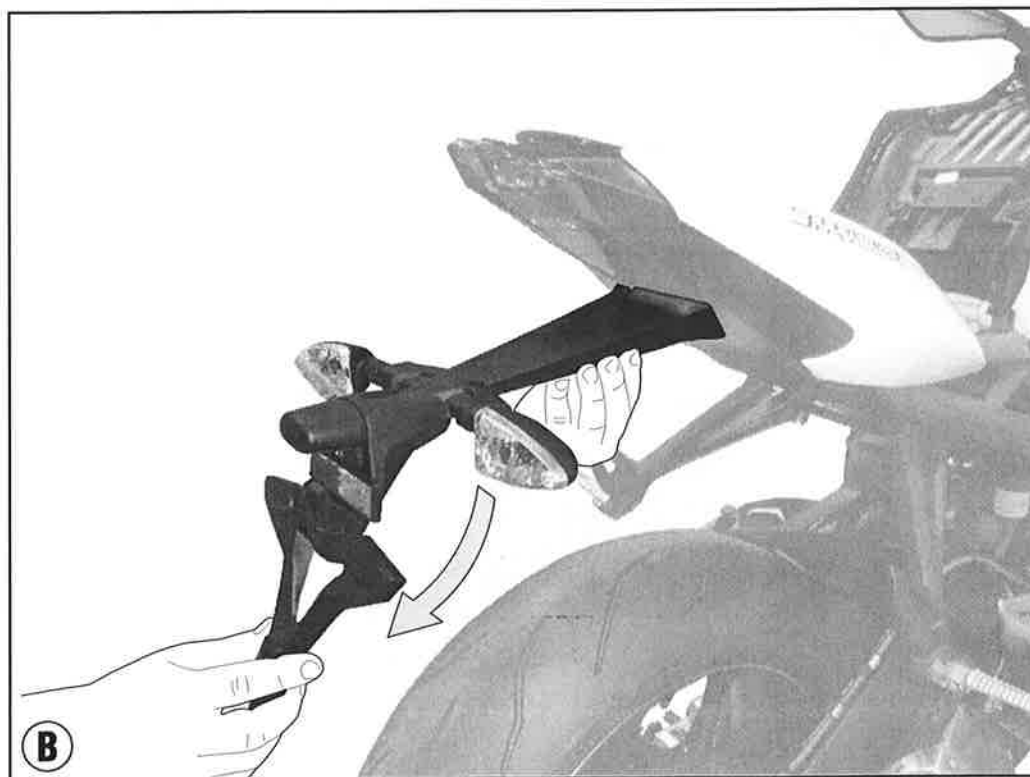

TE6405 - TE6405K

TELAJETTO LATERALE SPECIFICO - SPECIFIC SADDLEBAG TUBULAR HOLDER - SUPPORT TUBULAIRE POUR SACOCHES CAVALIÈRES - SPEZIAL SEITENTRAEGER FUER WEICHTASCHEN
PORTA ALFORJAS TUBULAR LATERAL - SUPORTE LATERAL DE ALFORGES

TRIUMPH

STREET TRIPLE 675

(2013 - 2014)

SVITARE
UNSCREW
DÉVISSER
SCHRAUBEN
DESENROSCAR
DESAPERTAR