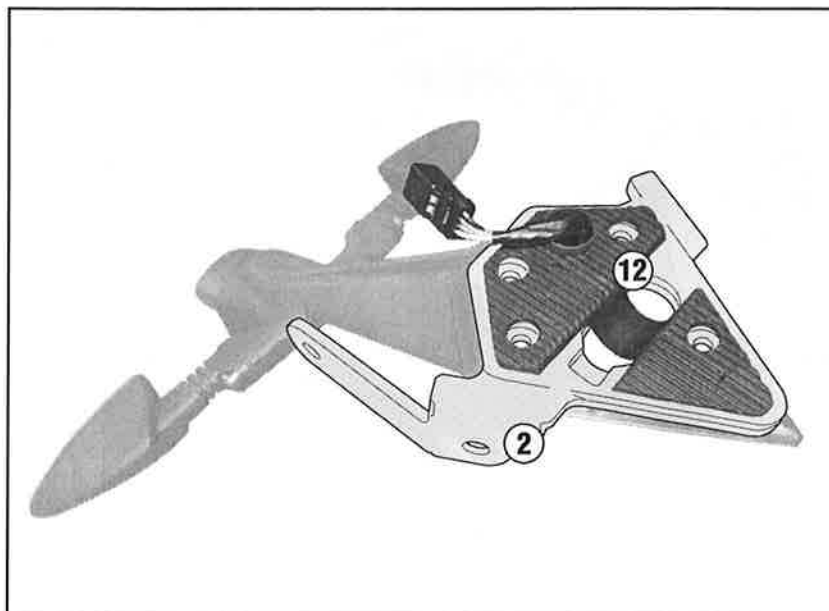

TE6405 - TE6405K

TELAJETTO LATERALE SPECIFICO - SPECIFIC SADDLEBAG TUBULAR HOLDER - SUPPORT TUBULAIRE POUR SACOCHES CAVALIÈRES - SPEZIAL SEITENTRAEGER FUER WEICHTASCHEN
PORTA ALFORJAS TUBULAR LATERAL - SUPORTE LATERAL DE ALFORGES

TRIUMPH

STREET TRIPLE 675

(2013 - 2014)

ISTRUZIONI DI MONTAGGIO - MOUNTING INSTRUCTIONS
INSTRUCTIONS DE MONTAGE - BAUANLEITUNG
INSTRUCCIONES DE MONTAJE - INSTRUÇÕES DE MONTAGEM