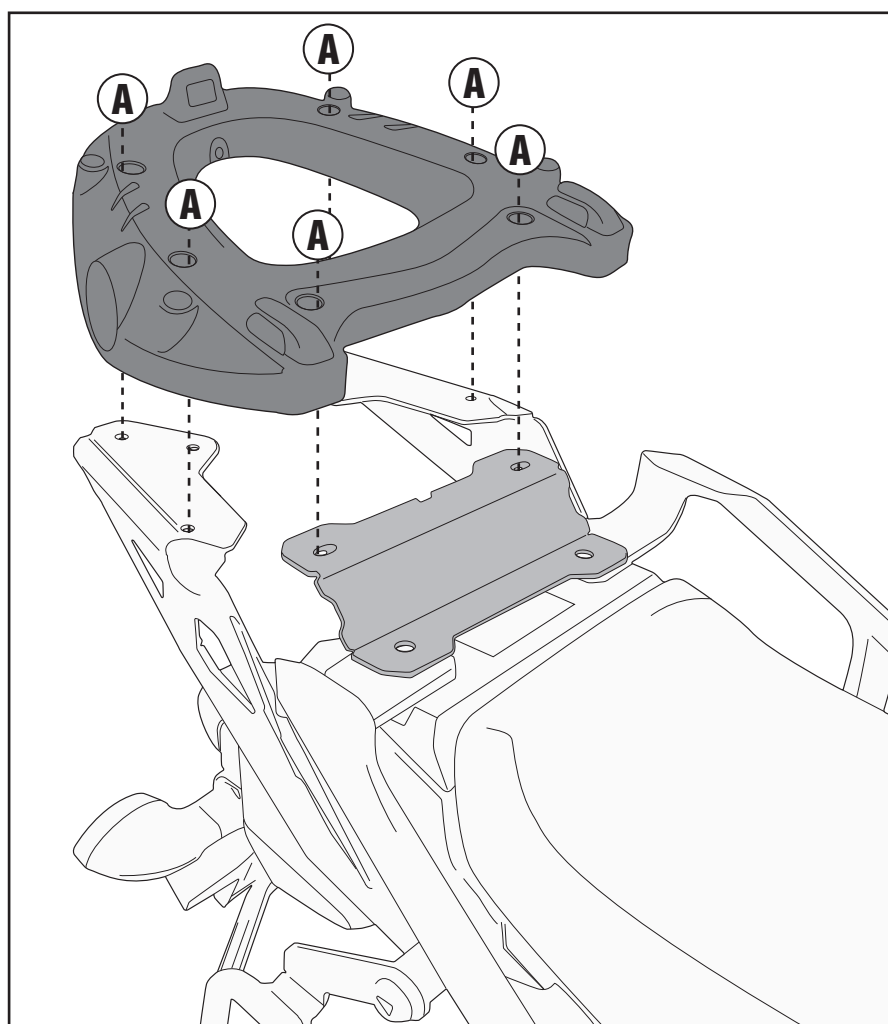

SR2122 - KR2122

PORTAPACCO SPECIFICO - SPECIFIC HOLDER - PORTE-PAQUET SPÉCIFIQUE - SPEZIFISCHER TRÄGER - PORTA-EQUIPAJE ESPECÍFICO

YAMAHA

MT-09 TRACER

(2015)