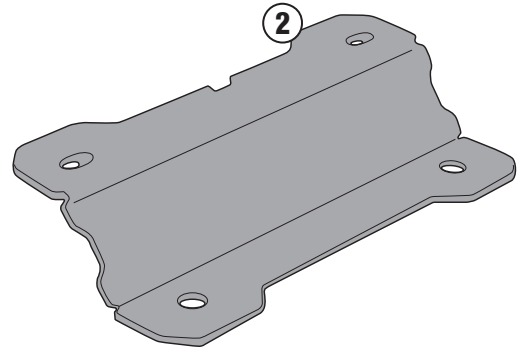

SR2122 - KR2122

PORTAPACCO SPECIFICO - SPECIFIC HOLDER - PORTE-PAQUET SPÉCIFIQUE - SPEZIFISCHER TRÄGER - PORTA-EQUIPAJE ESPECÍFICO

YAMAHA

MT-09 TRACER

(2015)