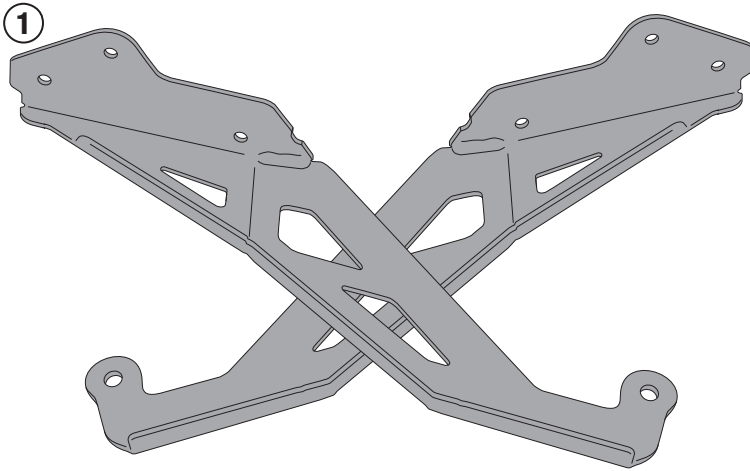

SR2122 - KR2122

PORTAPACCO SPECIFICO - SPECIFIC HOLDER - PORTE-PAQUET SPÉCIFIQUE - SPEZIFISCHER TRÄGER - PORTA-EQUIPAJE ESPECÍFICO

YAMAHA

MT-09 TRACER

(2015)