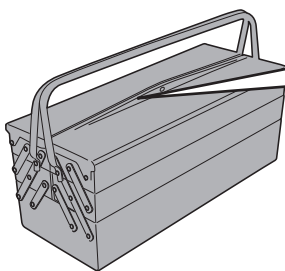

SR2122 - KR2122

PORTAPACCO SPECIFICO - SPECIFIC HOLDER - PORTE-PAQUET SPÉCIFIQUE - SPEZIFISCHER TRÄGER - PORTA-EQUIPAJE ESPECÍFICO

YAMAHA

MT-09 TRACER

(2015)