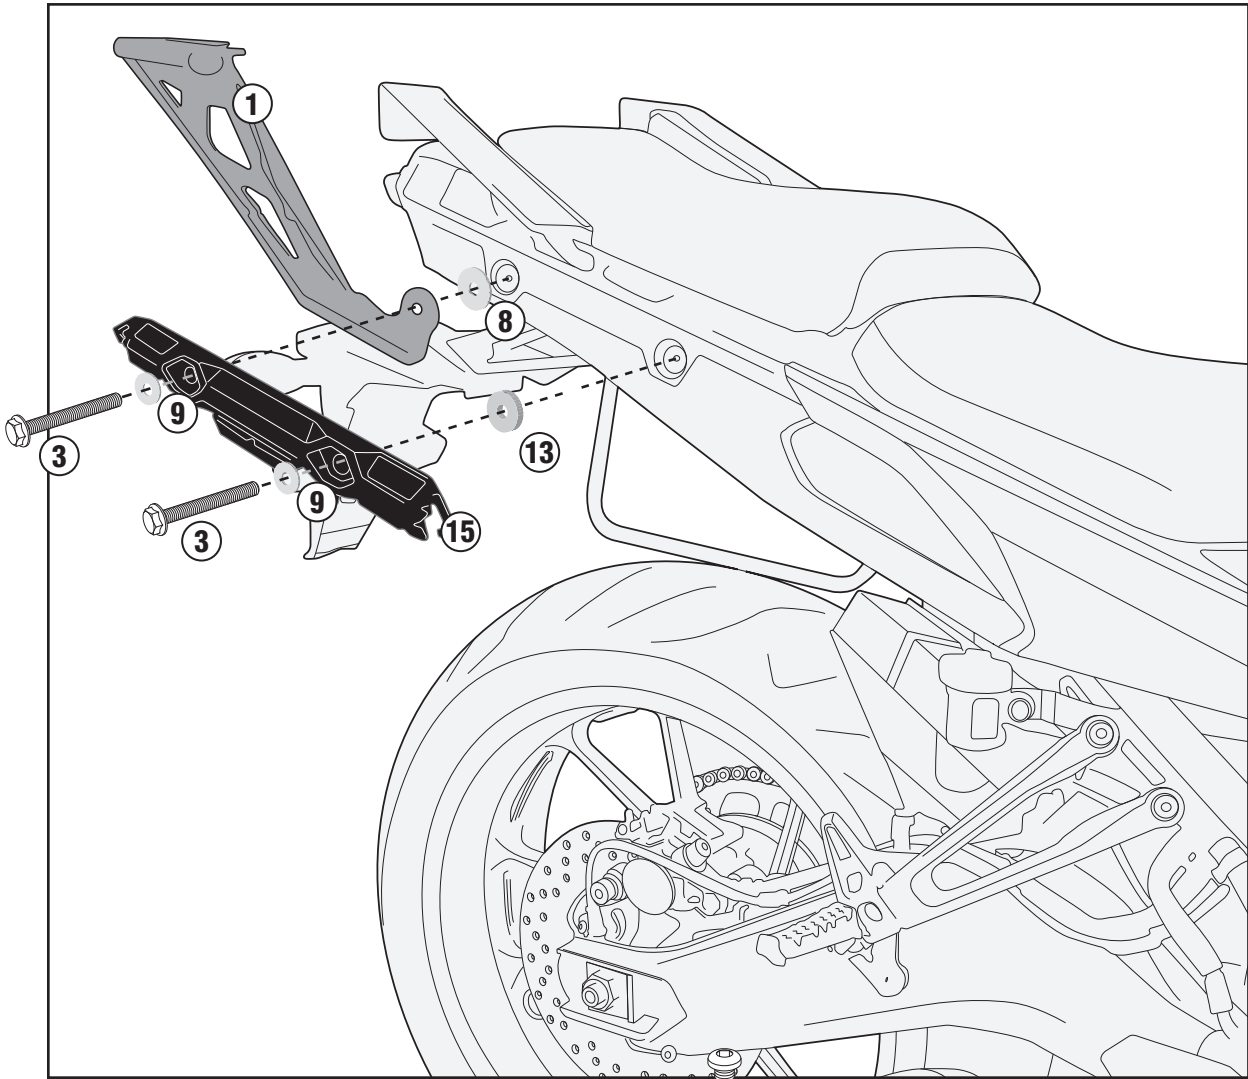

SR2122 - KR2122

PORTAPACCO SPECIFICO - SPECIFIC HOLDER - PORTE-PAQUET SPÉCIFIQUE - SPEZIFISCHER TRÄGER - PORTA-EQUIPAJE ESPECÍFICO

YAMAHA

MT-09 TRACER

(2015)

ISTRUZIONI DI MONTAGGIO - MOUNTING INSTRUCTIONS
INSTRUCTIONS DE MONTAGE - BAUANLEITUNG - INSTRUCCIONES
DE MONTAJE