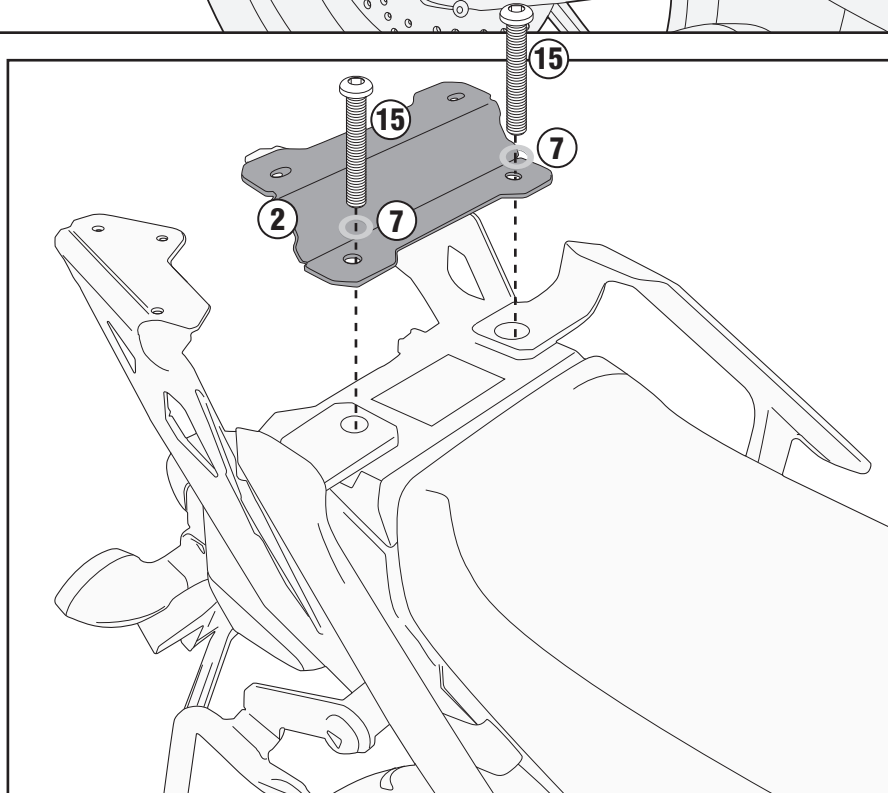

SR2122 - KR2122

PORTAPACCO SPECIFICO - SPECIFIC HOLDER - PORTE-PAQUET SPÉCIFIQUE - SPEZIFISCHER TRÄGER - PORTA-EQUIPAJE ESPECÍFICO

YAMAHA

MT-09 TRACER

(2015)

ISTRUZIONI DI MONTAGGIO - MOUNTING INSTRUCTIONS
INSTRUCTIONS DE MONTAGE - BAUANLEITUNG - INSTRUCCIONES
DE MONTAJE