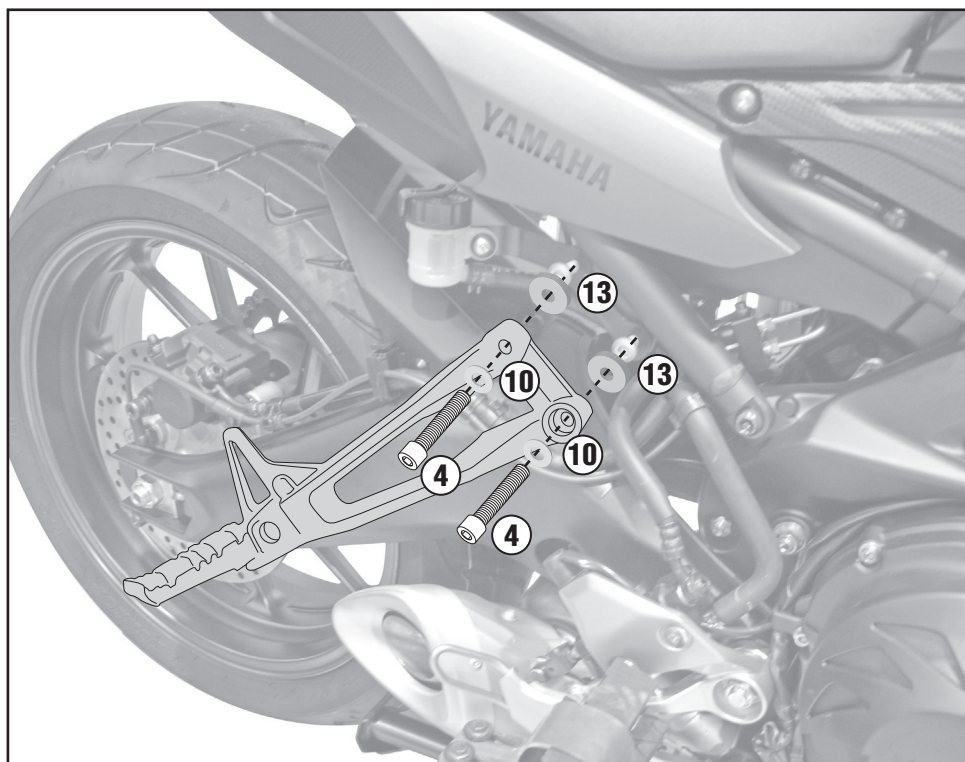

SR2122 - KR2122

PORTAPACCO SPECIFICO - SPECIFIC HOLDER - PORTE-PAQUET SPÉCIFIQUE - SPEZIFISCHER TRÄGER - PORTA-EQUIPAJE ESPECÍFICO

YAMAHA

MT-09 TRACER

(2015)

ISTRUZIONI DI MONTAGGIO - MOUNTING INSTRUCTIONS
INSTRUCTIONS DE MONTAGE - BAUANLEITUNG - INSTRUCCIONES
DE MONTAJE

SR2122 - KR2122

PORTAPACCO SPECIFICO - SPECIFIC HOLDER - PORTE-PAQUET SPÉCIFIQUE - SPEZIFISCHER TRÄGER - PORTA-EQUIPAJE ESPECÍFICO

YAMAHA

MT-09 TRACER

(2015)

SR2122 - KR2122

PORTAPACCO SPECIFICO - SPECIFIC HOLDER - PORTE-PAQUET SPÉCIFIQUE - SPEZIFISCHER TRÄGER - PORTA-EQUIPAJE ESPECÍFICO