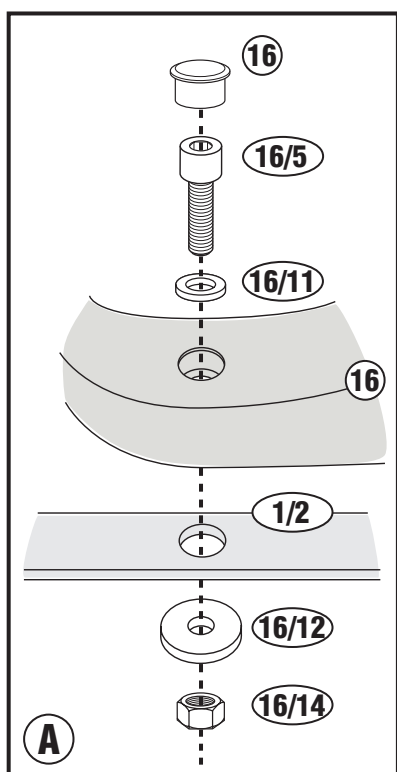

SR2122 - KR2122

PORTAPACCO SPECIFICO - SPECIFIC HOLDER - PORTE-PAQUET SPÉCIFIQUE - SPEZIFISCHER TRÄGER - PORTA-EQUIPAJE ESPECÍFICO

YAMAHA

MT-09 TRACER

(2015)