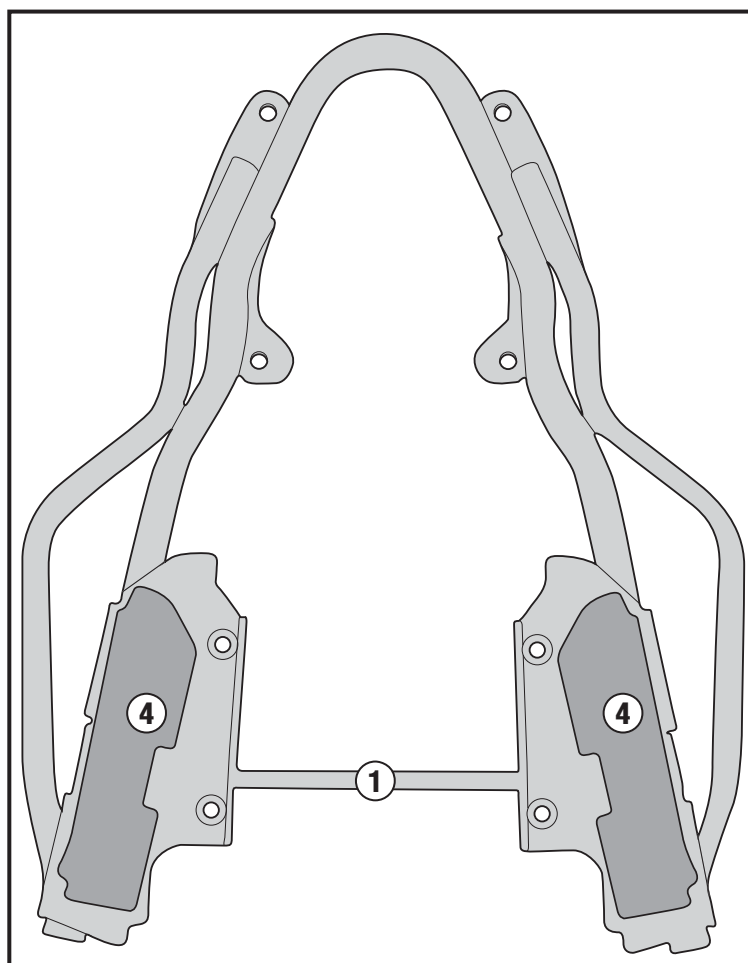

SR1139 - KR1139

PORTAPACCO SPECIFICO - SPECIFIC HOLDER - PORTE-PAQUET SPÉCIFIQUE - SPEZIFISCHER TRÄGER - PORTA-EQUIPAJE ESPECÍFICO

HONDA CROSSRUNNER 800 (2015)