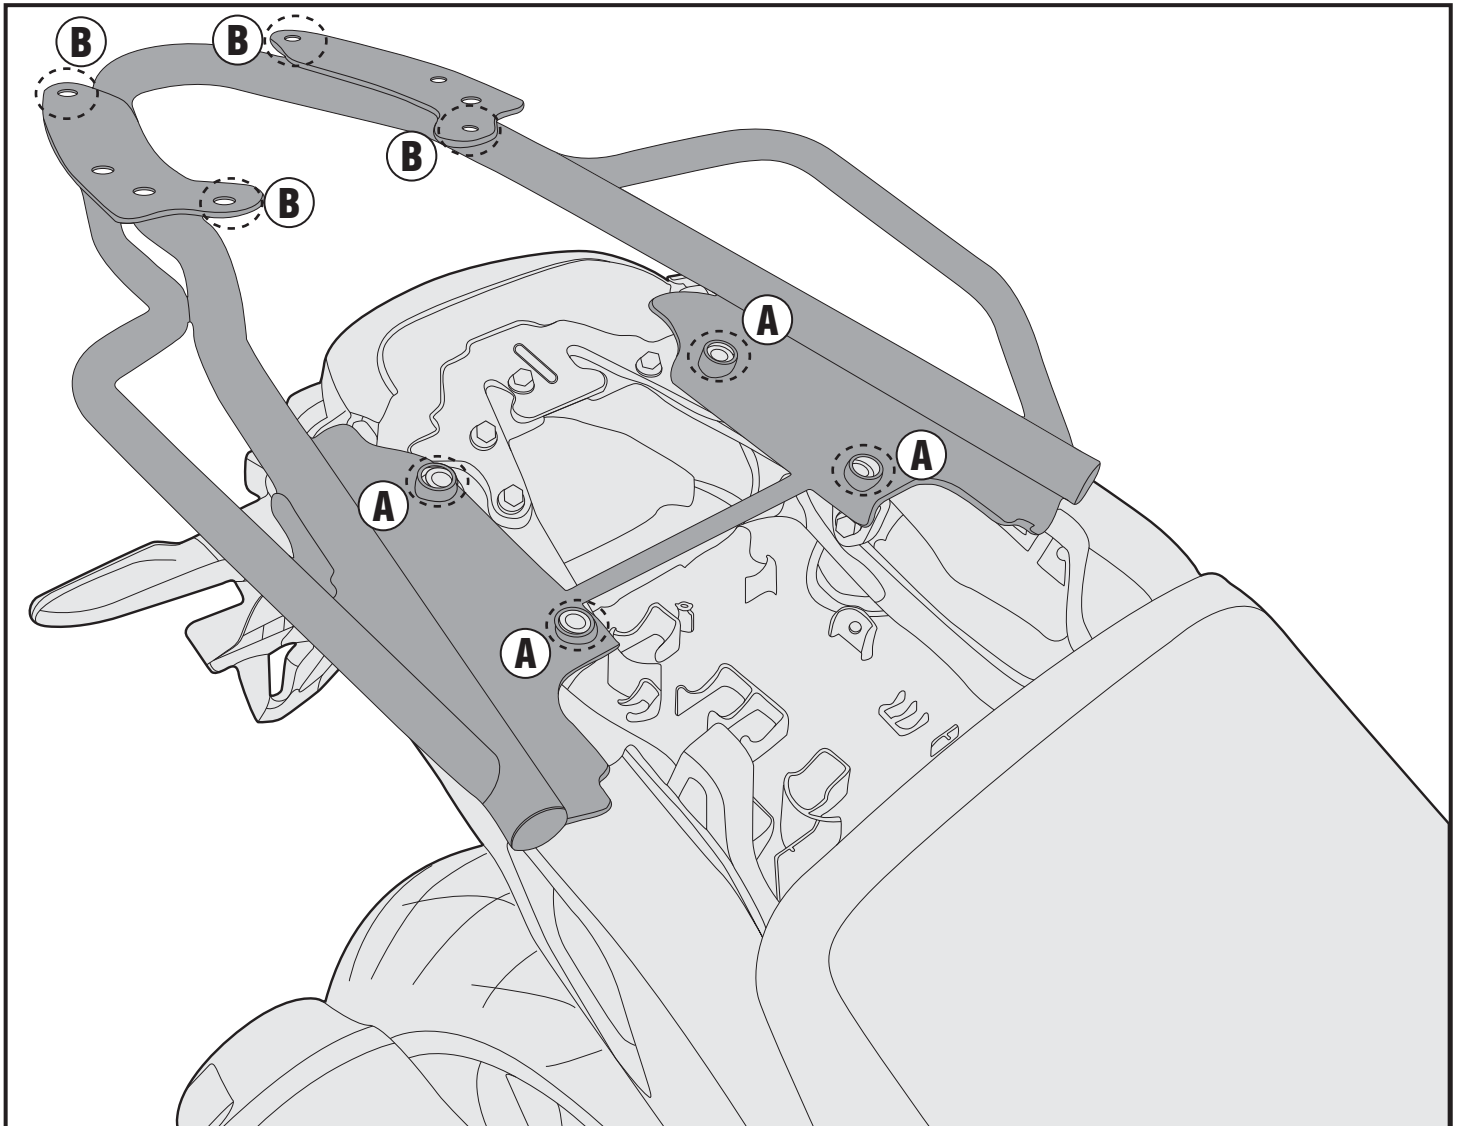

SR1139 - KR1139

PORTAPACCO SPECIFICO - SPECIFIC HOLDER - PORTE-PAQUET SPÉCIFIQUE - SPEZIFISCHER TRÄGER - PORTA-EQUIPAJE ESPECÍFICO

HONDA CROSSRUNNER 800 (2015)