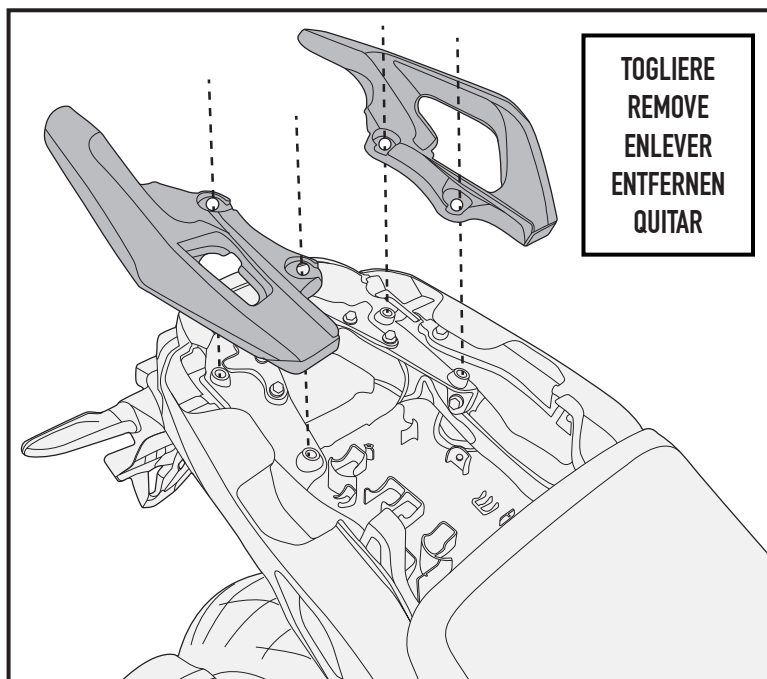

SR1139 - KR1139

PORTAPACCO SPECIFICO - SPECIFIC HOLDER - PORTE-PAQUET SPÉCIFIQUE - SPEZIFISCHER TRÄGER - PORTA-EQUIPAJE ESPECÍFICO

HONDA CROSSRUNNER 800 (2015)