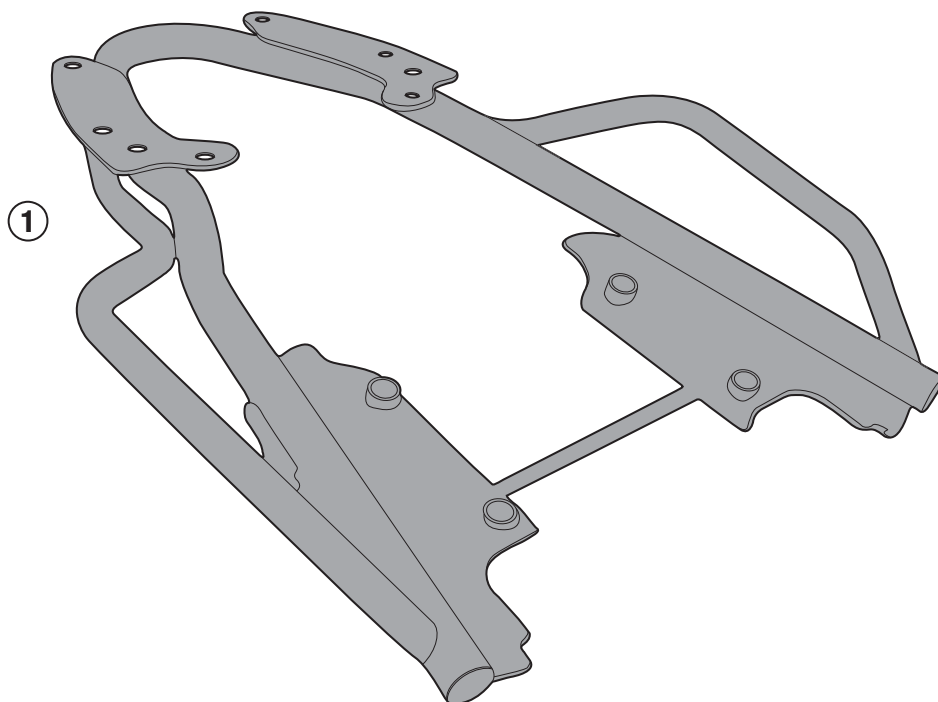

SR1139 - KR1139

PORTAPACCO SPECIFICO - SPECIFIC HOLDER - PORTE-PAQUET SPÉCIFIQUE - SPEZIFISCHER TRÄGER - PORTA-EQUIPAJE ESPECÍFICO

HONDA CROSSRUNNER 800 (2015)

N°	Descrizione	Caratteristiche	Codice	Quantità
1	Supporto - Support Support - Halterung Soporte - Apoio	-	SR1139S	1
2	Vite - Screw Vis - Schraube Tornillo - Parafuso	TCEI M8x35	835TCEI	4
3	Coprivite - Screw Cap - Cache Vis Stoppschraube - Tapa Tornillo	-	Z801	4
4	Protezione Adesiva - Adhesive Protection - Protection Adhesive - Schutzkleber - - Proteção Adesiva	Sp. 4mm	Z2367 (Dx - Sx)	2 (Dx - Sx)
5	Particolari Inclusi Nel Kit Viteria Della Piastra Components Included In The Fitting Kit Of The Plate Pièces Inclues Dans Le Kit De Vis De La Platine Die Einzelnen Teile Sind Bei Montagekit Der Platte Enthalten Despieces Incluidos En El Kit De Anclajes De La Parrilla Explodiu incluído no Kit as âncoras da grelha	-	-	-

SR1139 - KR1139

PORTAPACCO SPECIFICO - SPECIFIC HOLDER - PORTE-PAQUET SPÉCIFIQUE - SPEZIFISCHER TRÄGER - PORTA-EQUIPAJE ESPECÍFICO

HONDA CROSSRUNNER 800 (2015)