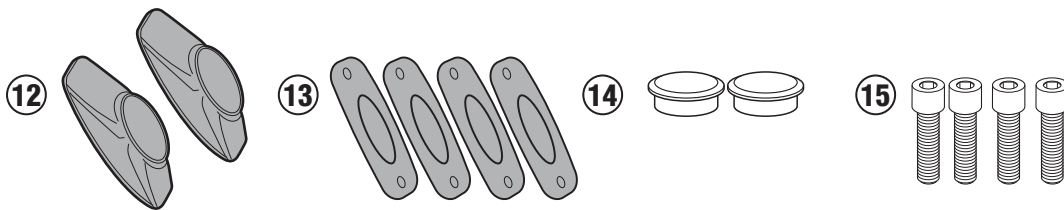

A5117A - A5117A

ATTACCHI SPECIFICI PER - SPECIFIC FITTING KIT FOR - KIT DE MONTAGE SPECIFIQUE POUR
SPEZIFISCHER MONTAGEKIT FÜR - ANCLAJE ESPECÍFICO PARA - ANCORADOURO ESPECÍFICO

BMW R1200R (2015)

N°	Descrizione	Caratteristiche	Codice	Quantità
1	Supporto - Support - Support Halterung - Soporte - Apoio	-	5117ADXS 5117ASXS	2 (Dx-Sx)
2	Vite - Screw Vis - Schraube Tornillo - Parafuso	TBEI M6x25	625TBEI	2
3	Vite - Screw Vis - Schraube Tornillo - Parafuso	TBEI M8x50	850TBEI	2
4	Distanziale - Spacer Entretoise - Distanzstueck Distanciador - Espaçador	Ø14L4F6,5	C14L4F6,5T	2
5	Distanziale - Spacer Entretoise - Distanzstueck Distanciador - Espaçador	Ø16L28F8,5	C16L28F8,5ALT	2
6	Distanziale - Spacer Entretoise - Distanzstueck Distanciador - Espaçador	Ø14L3F8,5	C14L3F8,5T	2
7	Rondella - Washer - Rondelle Scheibe - Arandela - Arruela	Ø6	6RON	2
8	Tappo - Cap Chapeau - Kappe Tapa - Boné	-	Z822	4
9	Supporto - Support - Support Halterung - Soporte - Apoio	-	Z361MCDX Z361MCSX	2 (Dx-Sx)
10	Supporto - Support - Support Halterung - Soporte - Apoio	-	Z361S	2
11	Supporto - Support - Support Halterung - Soporte - Apoio	-	Z361 PI	2
12	Supporto - Support - Support Halterung - Soporte - Apoio	-	Z361 PE	2
13	Supporto - Support - Support Halterung - Soporte - Apoio	-	Z331	4
14	Supporto - Support - Support Halterung - Soporte - Apoio	-	Z823	2
15	Vite - Screw Vis - Schraube Tornillo - Parafuso	TCEI M6x20	620TCE	4

A5117A - A5117A

ATTACCHI SPECIFICI PER - SPECIFIC FITTING KIT FOR - KIT DE MONTAGE SPECIFIQUE POUR
SPEZIFISCHER MONTAGEKIT FÜR - ANCLAJE ESPECÍFICO PARA - ANCORADOURO ESPECÍFICO

BMW R1200R (2015)