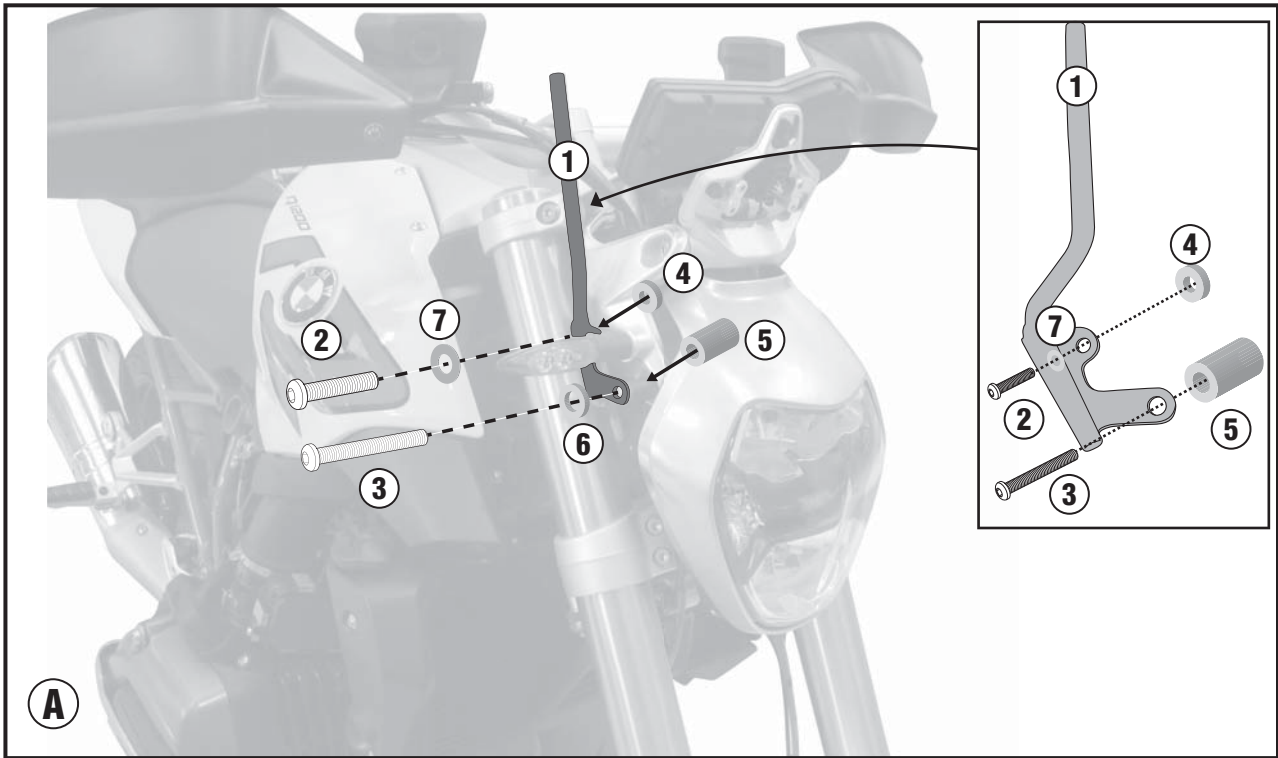

A5117A - A5117A

ATTACCHI SPECIFICI PER - SPECIFIC FITTING KIT FOR - KIT DE MONTAGE SPECIFIQUE POUR
SPEZIFISCHER MONTAGEKIT FÜR - ANCLAJE ESPECÍFICO PARA - ANCORADOURO ESPECÍFICO

BMW R1200R (2015)