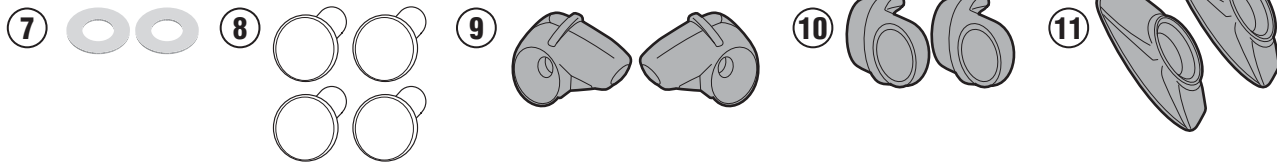

A5117A - A5117A

ATTACCHI SPECIFICI PER - SPECIFIC FITTING KIT FOR - KIT DE MONTAGE SPECIFIQUE POUR
SPEZIFISCHER MONTAGEKIT FÜR - ANCLAJE ESPECÍFICO PARA - ANCORADOURO ESPECÍFICO

BMW R1200R (2015)

N°	Descrizione	Caratteristiche	Codice	Quantità
1	Supporto - Support - Support Halterung - Soporte - Apoio	-	5117ADXS 5117ASXS	2 (Dx-Sx)
2	Vite - Screw Vis - Schraube Tornillo - Parafuso	TBEI M6x25	625TBEI	2
3	Vite - Screw Vis - Schraube Tornillo - Parafuso	TBEI M8x50	850TBEI	2
4	Distanziale - Spacer Entretoise - Distanzstueck Distanciador - Espaçador	Ø14L4F6,5	C14L4F6,5T	2
5	Distanziale - Spacer Entretoise - Distanzstueck Distanciador - Espaçador	Ø16L28F8,5	C16L28F8,5ALT	2
6	Distanziale - Spacer Entretoise - Distanzstueck Distanciador - Espaçador	Ø14L3F8,5	C14L3F8,5T	2
7	Rondella - Washer - Rondelle Scheibe - Arandela - Arruela	Ø6	6RON	2
8	Tappo - Cap Chapeau - Kappe Tapa - Boné	-	Z822	4
9	Supporto - Support - Support Halterung - Soporte - Apoio	-	Z361MCDX Z361MCSX	2 (Dx-Sx)
10	Supporto - Support - Support Halterung - Soporte - Apoio	-	Z361S	2
11	Supporto - Support - Support Halterung - Soporte - Apoio	-	Z361 PI	2
12	Supporto - Support - Support Halterung - Soporte - Apoio	-	Z361 PE	2
13	Supporto - Support - Support Halterung - Soporte - Apoio	-	Z331	4
14	Supporto - Support - Support Halterung - Soporte - Apoio	-	Z823	2
15	Vite - Screw Vis - Schraube Tornillo - Parafuso	TCEI M6x20	620TCE	4

A5117A - A5117A

ATTACCHI SPECIFICI PER - SPECIFIC FITTING KIT FOR - KIT DE MONTAGE SPECIFIQUE POUR
SPEZIFISCHER MONTAGEKIT FÜR - ANCLAJE ESPECÍFICO PARA - ANCORADOURO ESPECÍFICO

BMW R1200R (2015)