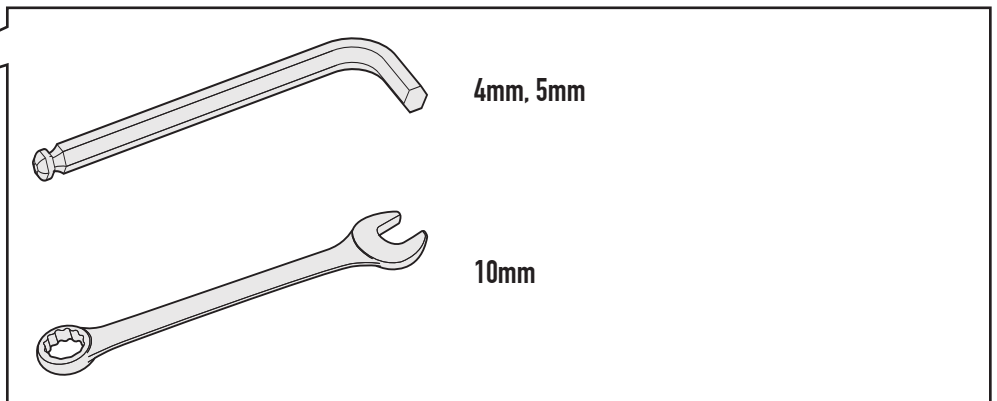

A5117A - A5117A

ATTACCHI SPECIFICI PER - SPECIFIC FITTING KIT FOR - KIT DE MONTAGE SPECIFIQUE POUR
SPEZIFISCHER MONTAGEKIT FÜR - ANCLAJE ESPECÍFICO PARA - ANCORADOURO ESPECÍFICO

BMW R1200R (2015)

N°	Descrizione	Caratteristiche	Codice	Quantità
1	Supporto - Support - Support Halterung - Soporte - Apoio	-	5117ADXS 5117ASXS	2 (Dx-Sx)
2	Vite - Screw Vis - Schraube Tornillo - Parafuso	TBEI M6x25	625TBEI	2
3	Vite - Screw Vis - Schraube Tornillo - Parafuso	TBEI M8x50	850TBEI	2
4	Distanziale - Spacer Entretoise - Distanzstueck Distanciador - Espaçador	Ø14L4F6,5	C14L4F6,5T	2
5	Distanziale - Spacer Entretoise - Distanzstueck Distanciador - Espaçador	Ø16L28F8,5	C16L28F8,5ALT	2
6	Distanziale - Spacer Entretoise - Distanzstueck Distanciador - Espaçador	Ø14L3F8,5	C14L3F8,5T	2
7	Rondella - Washer - Rondelle Scheibe - Arandela - Arruela	Ø6	6RON	2
8	Tappo - Cap Chapeau - Kappe Tapa - Boné	-	Z822	4
9	Supporto - Support - Support Halterung - Soporte - Apoio	-	Z361MCDX Z361MCSX	2 (Dx-Sx)
10	Supporto - Support - Support Halterung - Soporte - Apoio	-	Z361S	2
11	Supporto - Support - Support Halterung - Soporte - Apoio	-	Z361 PI	2
12	Supporto - Support - Support Halterung - Soporte - Apoio	-	Z361 PE	2
13	Supporto - Support - Support Halterung - Soporte - Apoio	-	Z331	4
14	Supporto - Support - Support Halterung - Soporte - Apoio	-	Z823	2
15	Vite - Screw Vis - Schraube Tornillo - Parafuso	TCEI M6x20	620TCE	4

A5117A - A5117A

ATTACCHI SPECIFICI PER - SPECIFIC FITTING KIT FOR - KIT DE MONTAGE SPECIFIQUE POUR
SPEZIFISCHER MONTAGEKIT FÜR - ANCLAJE ESPECÍFICO PARA - ANCORADOURO ESPECÍFICO

BMW R1200R (2015)