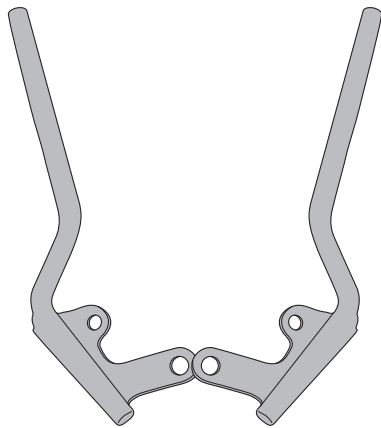

A5117A - A5117A

ATTACCHI SPECIFICI PER - SPECIFIC FITTING KIT FOR - KIT DE MONTAGE SPECIFIQUE POUR
SPEZIFISCHER MONTAGEKIT FÜR - ANCLAJE ESPECÍFICO PARA - ANCORADOURO ESPECÍFICO

BMW R1200R (2015)

N°	Descrizione	Caratteristiche	Codice	Quantità
1	Supporto - Support - Support Halterung - Soporte - Apoio	-	5117ADXS 5117ASXS	2 (Dx-Sx)
2	Vite - Screw Vis - Schraube Tornillo - Parafuso	TBEI M6x25	625TBEI	2
3	Vite - Screw Vis - Schraube Tornillo - Parafuso	TBEI M8x50	850TBEI	2
4	Distanziale - Spacer Entretoise - Distanzstueck Distanciador - Espaçador	Ø14L4F6,5	C14L4F6,5T	2
5	Distanziale - Spacer Entretoise - Distanzstueck Distanciador - Espaçador	Ø16L28F8,5	C16L28F8,5ALT	2
6	Distanziale - Spacer Entretoise - Distanzstueck Distanciador - Espaçador	Ø14L3F8,5	C14L3F8,5T	2
7	Rondella - Washer - Rondelle Scheibe - Arandela - Arruela	Ø6	6RON	2
8	Tappo - Cap Chapeau - Kappe Tapa - Boné	-	Z822	4
9	Supporto - Support - Support Halterung - Soporte - Apoio	-	Z361MCDX Z361MCSX	2 (Dx-Sx)
10	Supporto - Support - Support Halterung - Soporte - Apoio	-	Z361S	2
11	Supporto - Support - Support Halterung - Soporte - Apoio	-	Z361 PI	2
12	Supporto - Support - Support Halterung - Soporte - Apoio	-	Z361 PE	2
13	Supporto - Support - Support Halterung - Soporte - Apoio	-	Z331	4
14	Supporto - Support - Support Halterung - Soporte - Apoio	-	Z823	2
15	Vite - Screw Vis - Schraube Tornillo - Parafuso	TCEI M6x20	620TCE	4

A5117A - A5117A

ATTACCHI SPECIFICI PER - SPECIFIC FITTING KIT FOR - KIT DE MONTAGE SPECIFIQUE POUR
SPEZIFISCHER MONTAGEKIT FÜR - ANCLAJE ESPECÍFICO PARA - ANCORADOURO ESPECÍFICO

BMW R1200R (2015)