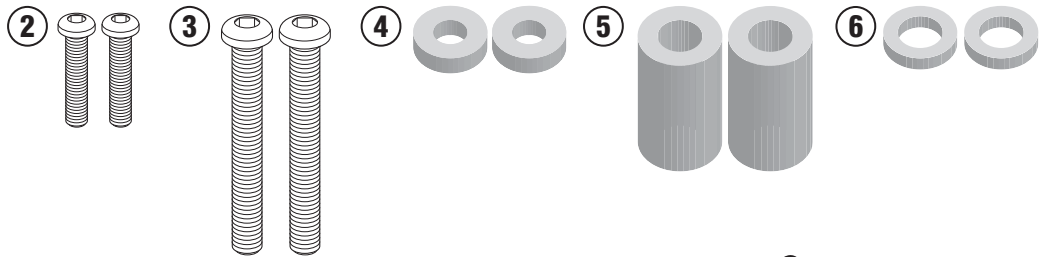

A5117A - A5117A

ATTACCHI SPECIFICI PER - SPECIFIC FITTING KIT FOR - KIT DE MONTAGE SPECIFIQUE POUR
SPEZIFISCHER MONTAGEKIT FÜR - ANCLAJE ESPECÍFICO PARA - ANCORADOURO ESPECÍFICO

BMW R1200R (2015)

N°	Descrizione	Caratteristiche	Codice	Quantità
1	Supporto - Support - Support Halterung - Soporte - Apoio	-	5117ADXS 5117ASXS	2 (Dx-Sx)
2	Vite - Screw Vis - Schraube Tornillo - Parafuso	TBEI M6x25	625TBEI	2
3	Vite - Screw Vis - Schraube Tornillo - Parafuso	TBEI M8x50	850TBEI	2
4	Distanziale - Spacer Entretoise - Distanzstueck Distanciador - Espaçador	Ø14L4F6,5	C14L4F6,5T	2
5	Distanziale - Spacer Entretoise - Distanzstueck Distanciador - Espaçador	Ø16L28F8,5	C16L28F8,5ALT	2
6	Distanziale - Spacer Entretoise - Distanzstueck Distanciador - Espaçador	Ø14L3F8,5	C14L3F8,5T	2
7	Rondella - Washer - Rondelle Scheibe - Arandela - Arruela	Ø6	6RON	2
8	Tappo - Cap Chapeau - Kappe Tapa - Boné	-	Z822	4
9	Supporto - Support - Support Halterung - Soporte - Apoio	-	Z361MCDX Z361MCSX	2 (Dx-Sx)
10	Supporto - Support - Support Halterung - Soporte - Apoio	-	Z361S	2
11	Supporto - Support - Support Halterung - Soporte - Apoio	-	Z361 PI	2
12	Supporto - Support - Support Halterung - Soporte - Apoio	-	Z361 PE	2
13	Supporto - Support - Support Halterung - Soporte - Apoio	-	Z331	4
14	Supporto - Support - Support Halterung - Soporte - Apoio	-	Z823	2
15	Vite - Screw Vis - Schraube Tornillo - Parafuso	TCEI M6x20	620TCE	4

A5117A - A5117A

ATTACCHI SPECIFICI PER - SPECIFIC FITTING KIT FOR - KIT DE MONTAGE SPECIFIQUE POUR
SPEZIFISCHER MONTAGEKIT FÜR - ANCLAJE ESPECÍFICO PARA - ANCORADOURO ESPECÍFICO

BMW R1200R (2015)