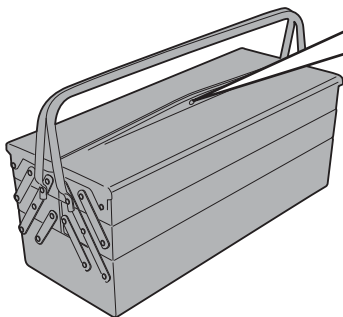

A5117A - A5117A

ATTACCHI SPECIFICI PER - SPECIFIC FITTING KIT FOR - KIT DE MONTAGE SPECIFIQUE POUR
SPEZIFISCHER MONTAGEKIT FÜR - ANCLAJE ESPECÍFICO PARA - ANCORADOURO ESPECÍFICO

BMW R1200R (2015)

N°	Descrizione	Caratteristiche	Codice	Quantità
1	Supporto - Support - Support Halterung - Soporte - Apoio	-	5117ADXS 5117ASXS	2 (Dx-Sx)
2	Vite - Screw Vis - Schraube Tornillo - Parafuso	TBEI M6x25	625TBEI	2
3	Vite - Screw Vis - Schraube Tornillo - Parafuso	TBEI M8x50	850TBEI	2
4	Distanziale - Spacer Entretoise - Distanzstueck Distanciador - Espaçador	Ø14L4F6,5	C14L4F6,5T	2
5	Distanziale - Spacer Entretoise - Distanzstueck Distanciador - Espaçador	Ø16L28F8,5	C16L28F8,5ALT	2
6	Distanziale - Spacer Entretoise - Distanzstueck Distanciador - Espaçador	Ø14L3F8,5	C14L3F8,5T	2
7	Rondella - Washer - Rondelle Scheibe - Arandela - Arruela	Ø6	6RON	2
8	Tappo - Cap Chapeau - Kappe Tapa - Boné	-	Z822	4
9	Supporto - Support - Support Halterung - Soporte - Apoio	-	Z361MCDX Z361MCSX	2 (Dx-Sx)
10	Supporto - Support - Support Halterung - Soporte - Apoio	-	Z361S	2
11	Supporto - Support - Support Halterung - Soporte - Apoio	-	Z361 PI	2
12	Supporto - Support - Support Halterung - Soporte - Apoio	-	Z361 PE	2
13	Supporto - Support - Support Halterung - Soporte - Apoio	-	Z331	4
14	Supporto - Support - Support Halterung - Soporte - Apoio	-	Z823	2
15	Vite - Screw Vis - Schraube Tornillo - Parafuso	TCEI M6x20	620TCE	4

A5117A - A5117A

ATTACCHI SPECIFICI PER - SPECIFIC FITTING KIT FOR - KIT DE MONTAGE SPECIFIQUE POUR
SPEZIFISCHER MONTAGEKIT FÜR - ANCLAJE ESPECÍFICO PARA - ANCORADOURO ESPECÍFICO

BMW R1200R (2015)