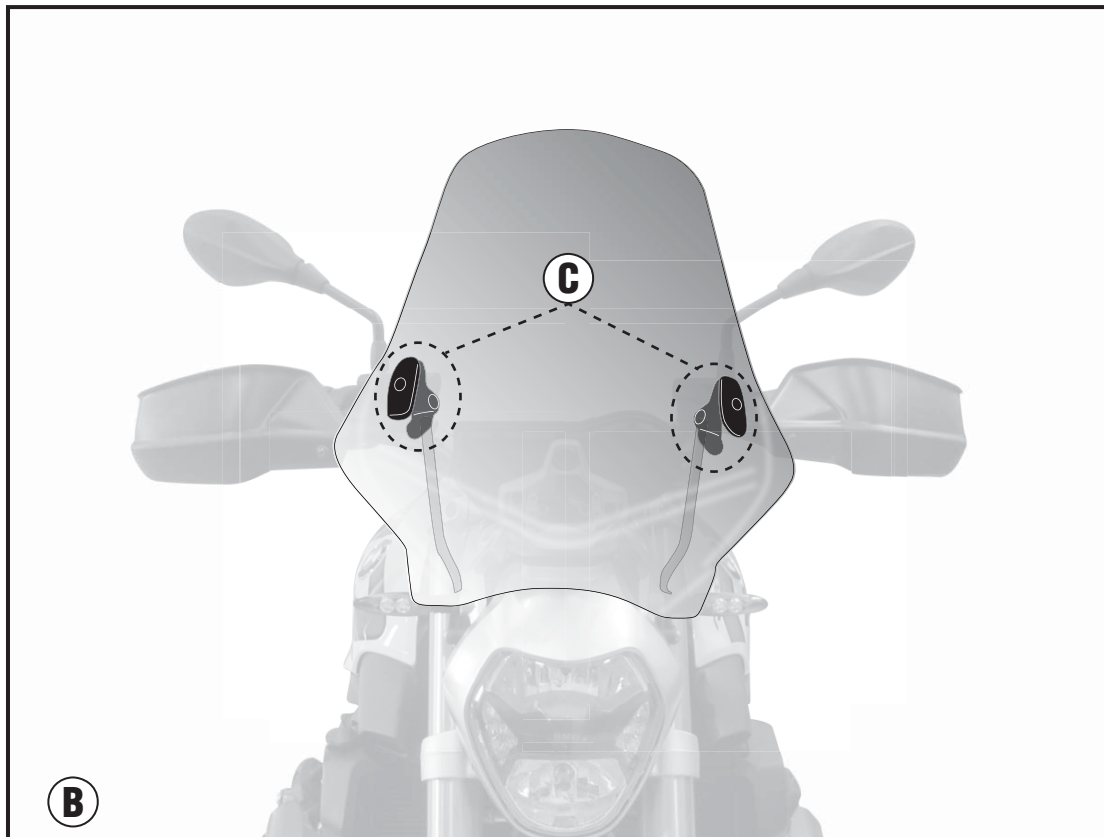

A5117A - A5117A

ATTACCHI SPECIFICI PER - SPECIFIC FITTING KIT FOR - KIT DE MONTAGE SPECIFIQUE POUR
SPEZIFISCHER MONTAGEKIT FÜR - ANCLAJE ESPECÍFICO PARA - ANCORADOURO ESPECÍFICO

BMW R1200R (2015)