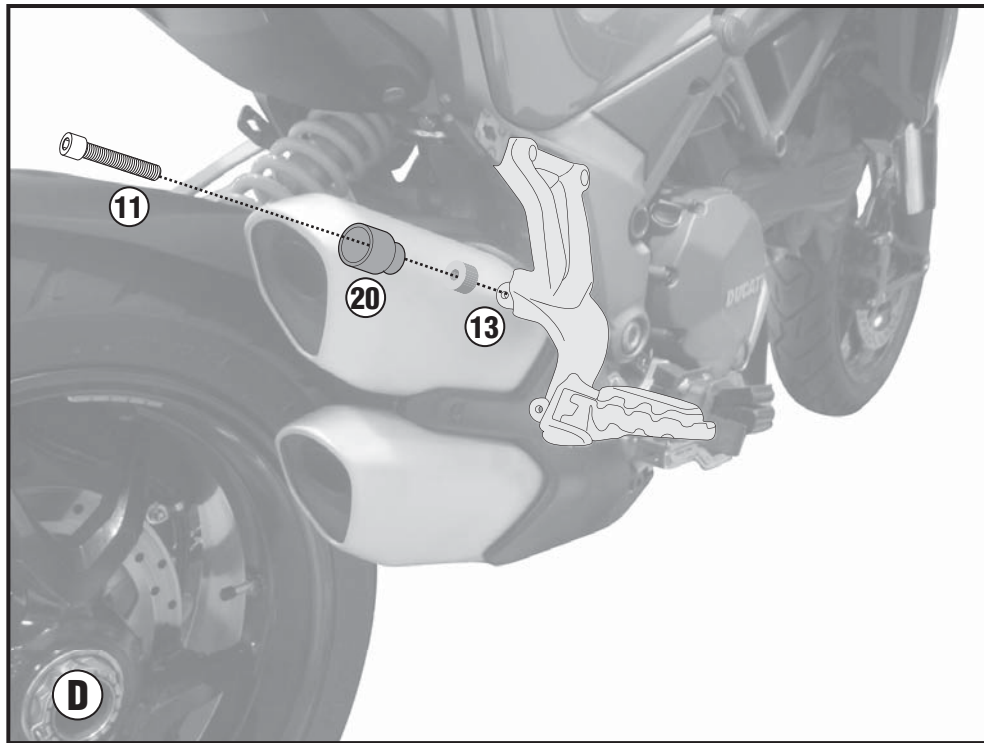

PLR7406CAM

PORTAVALIGIE LATERALE SPECIFICO - SPECIFIC TUBULAR SIDE-CASE HOLDER - PORTE-VALISES LATÉRAUX SPÉCIFIQUE
SPEZIFISCHES STAHLROHR-SEITENTRAEGER - PORTA MALETAS LATERALES ESPECÍFICO - TRONCO LADO ESPECÍFICO

DUCATI MULTISTRADA 1200 (2015)