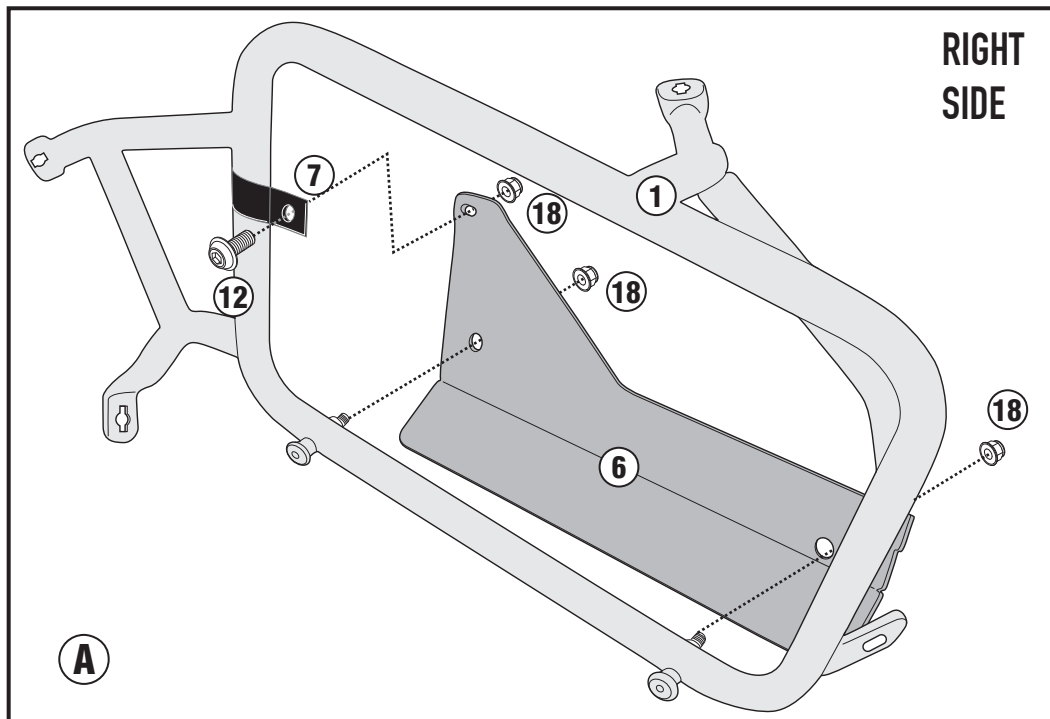

PLR7406CAM

PORTAVALIGIE LATERALE SPECIFICO - SPECIFIC TUBULAR SIDE-CASE HOLDER - PORTE-VALISES LATÉRAUX SPÉCIFIQUE
SPEZIFISCHES STAHLROHR-SEITENTRAEGER - PORTA MALETAS LATERALES ESPECÍFICO - TRONCO LADO ESPECÍFICO

DUCATI MULTISTRADA 1200 (2015)