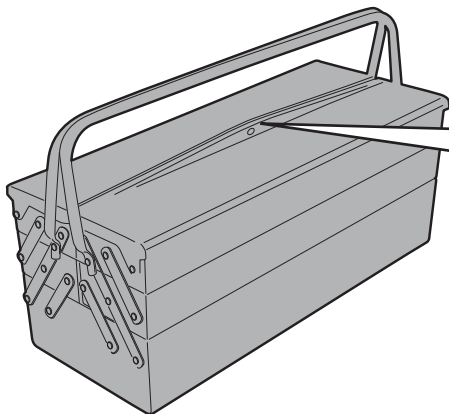

PLR7406CAM

PORTAVALIGIE LATERALE SPECIFICO - SPECIFIC TUBULAR SIDE-CASE HOLDER - PORTE-VALISES LATÉRAUX SPÉCIFIQUE
SPEZIFISCHES STAHLROHR-SEITENTRAEGER - PORTA MALETAS LATERALES ESPECÍFICO - TRONCO LADO ESPECÍFICO

DUCATI MULTISTRADA 1200 (2015)

N°	Descrizione	Caratteristiche	Codice	Quantità
15	Distanziale - Spacer Entretoise - Distanzstueck Distanciador - Espaçador	Ø14x19 Foro 6,5T	C14L19F6,5	4
16	Distanziale - Spacer Entretoise - Distanzstueck Distanciador - Espaçador	Ø20x6 Foro 8,5T	C20L6,2F8,5	1
17	Distanziale - Spacer Entretoise - Distanzstueck Distanciador - Espaçador	Ø20x10 Foro 8,5T	C20L10F8,5	1
18	Dado - Bolt - Ecrou Mutter - Tuerca - Porca	Auto Bloccante Flangiato M6	6DADIAFL	3
19	Protezione Adesiva - Adhesive Protection - Protection Adhesive - Schutzkleber - ProteçãŁ Adhesive	-	Z298	1
20	Supporto - Support - Support Halterung - Soporte - Apoio	-	V774R	2
21	Componenti Originali- Original Parts - Parties Originales Original Bauteile/Componentes Originales - Compo- nentes Originais	-	-	-
22	Chiave Per Viti A Testa Speciale Special Key - Cle Speciale Spezialschlüssel Zur Demontage Des Trägers Llave Para Tornillos Con Cabeza Especial	-	PLXRC	1

ISTRUZIONI DI MONTAGGIO - MOUNTING INSTRUCTIONS
INSTRUCTIONS DE MONTAGE - BAUANLEITUNG
INSTRUCCIONES DE MONTAJE - INSTRUÇÕES DE MONTAGEM