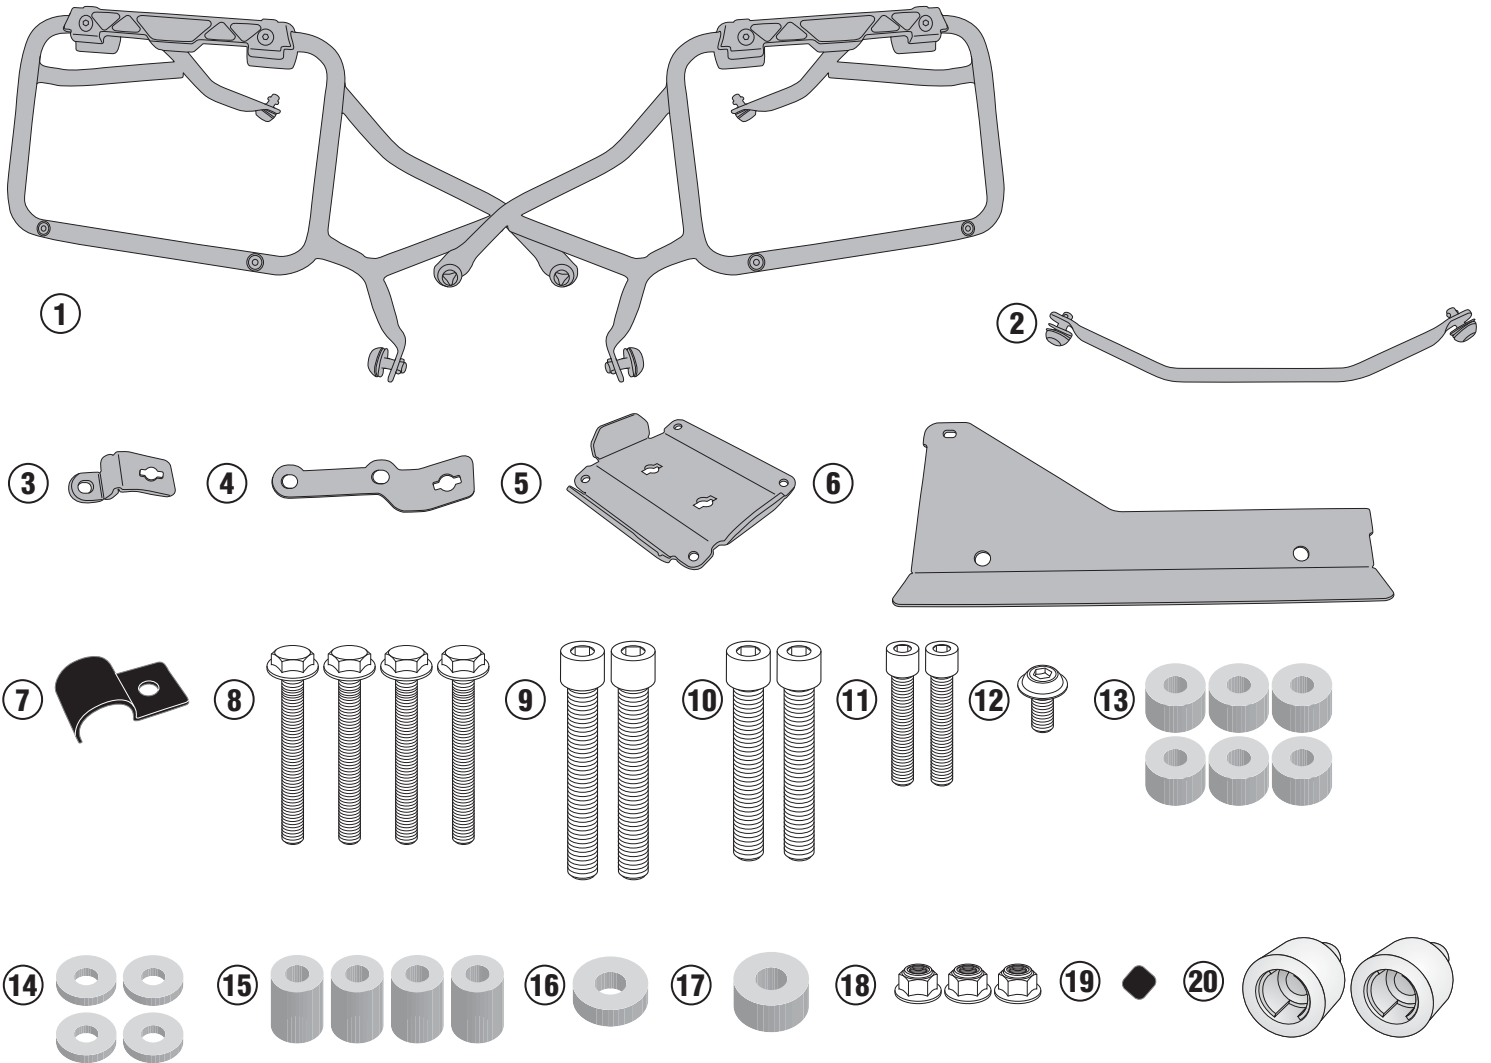

PLR7406CAM

PORTAVALIGIE LATERALE SPECIFICO - SPECIFIC TUBULAR SIDE-CASE HOLDER - PORTE-VALISES LATÉRAUX SPÉCIFIQUE
SPEZIFISCHES STAHLROHR-SEITENTRAEGER - PORTA MALETAS LATERALES ESPECÍFICO - TRONCO LADO ESPECÍFICO

DUCATI MULTISTRADA 1200 (2015)

N°	Descrizione	Caratteristiche	Codice	Quantità
15	Distanziale - Spacer Entretoise - Distanzstueck Distanciador - Espaçador	Ø14x19 Foro 6,5T	C14L19F6,5	4
16	Distanziale - Spacer Entretoise - Distanzstueck Distanciador - Espaçador	Ø20x6 Foro 8,5T	C20L6,2F8,5	1
17	Distanziale - Spacer Entretoise - Distanzstueck Distanciador - Espaçador	Ø20x10 Foro 8,5T	C20L10F8,5	1
18	Dado - Bolt - Ecrou Mutter - Tuerca - Porca	Auto Bloccante Flangiato M6	6DADIAFL	3
19	Protezione Adesiva - Adhesive Protection - Protection Adhesive - Schutzkleber - ProteçãŁ Adhesive	-	Z298	1
20	Supporto - Support - Support Halterung - Soporte - Apoio	-	V774R	2
21	Componenti Originali- Original Parts - Parties Originales Original Bauteile/Componentes Originales - Compo- nentes Originais	-	-	-
22	Chiave Per Viti A Testa Speciale Special Key - Cle Speciale Spezialschlüssel Zur Demontage Des Trägers Llave Para Tornillos Con Cabeza Especial	-	PLXRC	1

ISTRUZIONI DI MONTAGGIO - MOUNTING INSTRUCTIONS
INSTRUCTIONS DE MONTAGE - BAUANLEITUNG
INSTRUCCIONES DE MONTAJE - INSTRUÇÕES DE MONTAGEM

PLR7406CAM

PORTAVALIGIE LATERALE SPECIFICO - SPECIFIC TUBULAR SIDE-CASE HOLDER - PORTE-VALISES LATÉRAUX SPÉCIFIQUE
SPEZIFISCHES STAHLROHR-SEITENTRAEGER - PORTA MALETAS LATERALES ESPECÍFICO - TRONCO LADO ESPECÍFICO

DUCATI MULTISTRADA 1200 (2015)

PLR7406CAM

PORTAVALIGIE LATERALE SPECIFICO - SPECIFIC TUBULAR SIDE-CASE HOLDER - PORTE-VALISES LATÉRAUX SPÉCIFIQUE
SPEZIFISCHES STAHLROHR-SEITENTRAEGER - PORTA MALETAS LATERALES ESPECÍFICO - TRONCO LADO ESPECÍFICO