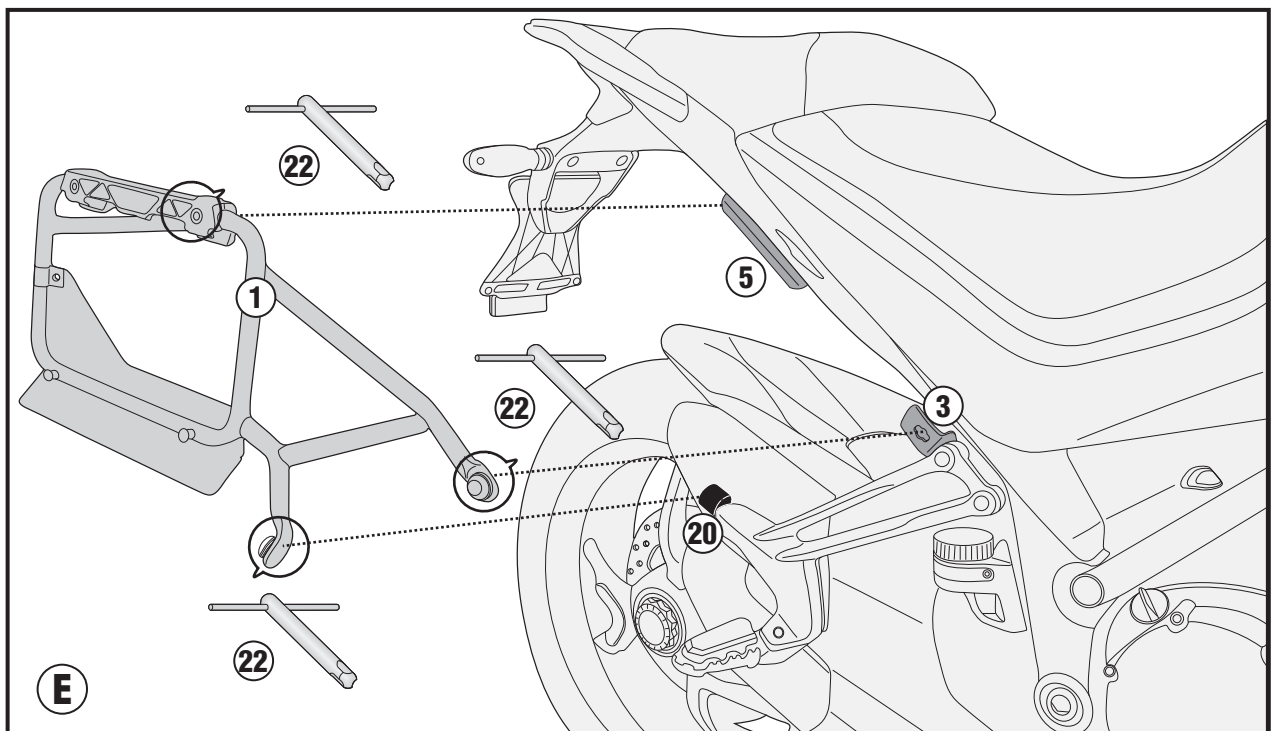

PLR7406CAM

PORTAVALIGIE LATERALE SPECIFICO - SPECIFIC TUBULAR SIDE-CASE HOLDER - PORTE-VALISES LATÉRAUX SPÉCIFIQUE
SPEZIFISCHES STAHLROHR-SEITENTRAEGER - PORTA MALETAS LATERALES ESPECÍFICO - TRONCO LADO ESPECÍFICO

DUCATI MULTISTRADA 1200 (2015)