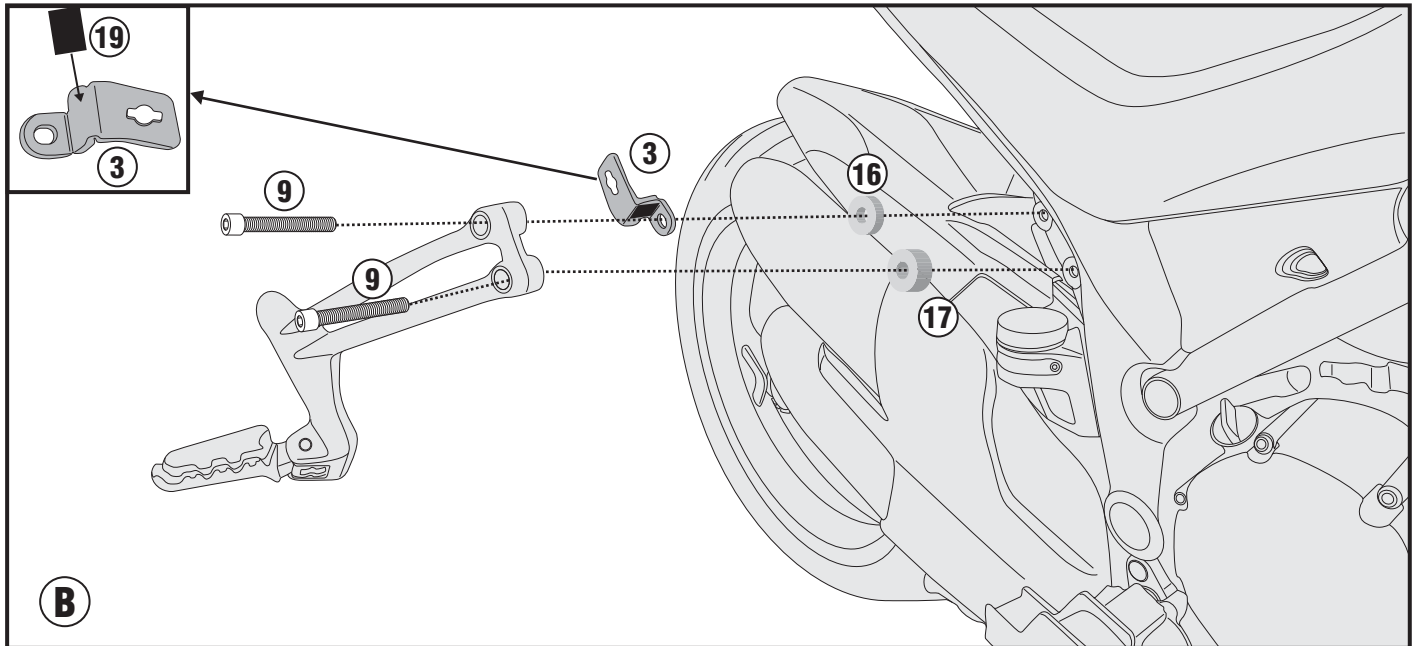

PLR7406CAM

PORTAVALIGIE LATERALE SPECIFICO - SPECIFIC TUBULAR SIDE-CASE HOLDER - PORTE-VALISES LATÉRAUX SPÉCIFIQUE
SPEZIFISCHES STAHLROHR-SEITENTRAEGER - PORTA MALETAS LATERALES ESPECÍFICO - TRONCO LADO ESPECÍFICO

DUCATI MULTISTRADA 1200 (2015)