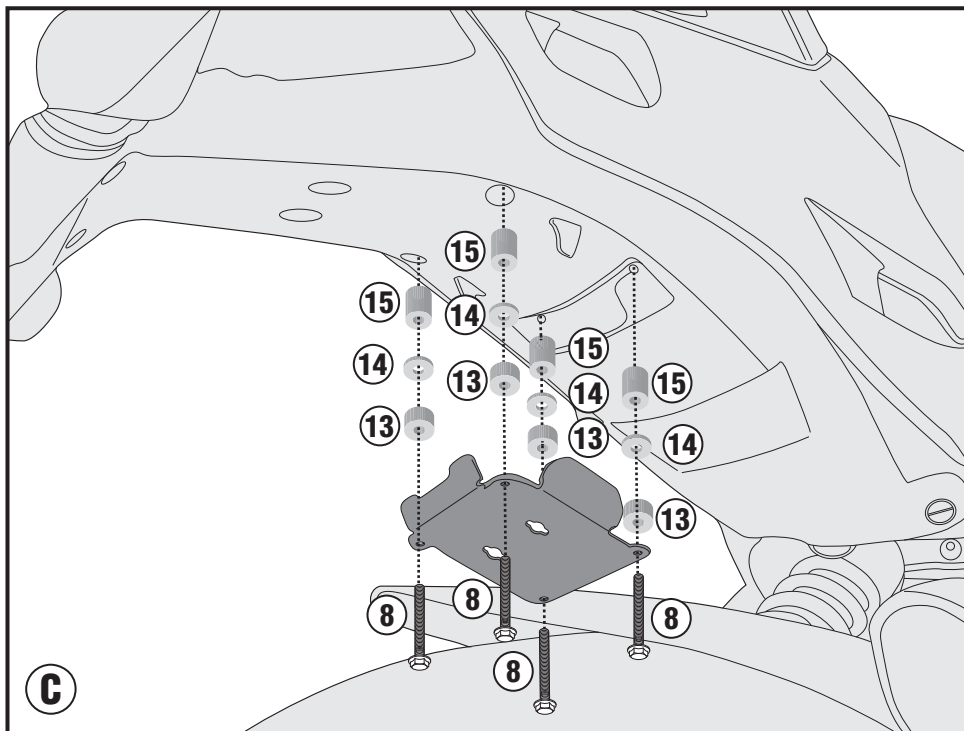

PLR7406CAM

PORTAVALIGIE LATERALE SPECIFICO - SPECIFIC TUBULAR SIDE-CASE HOLDER - PORTE-VALISES LATÉRAUX SPÉCIFIQUE
SPEZIFISCHES STAHLROHR-SEITENTRAEGER - PORTA MALETAS LATERALES ESPECÍFICO - TRONCO LADO ESPECÍFICO

DUCATI MULTISTRADA 1200 (2015)