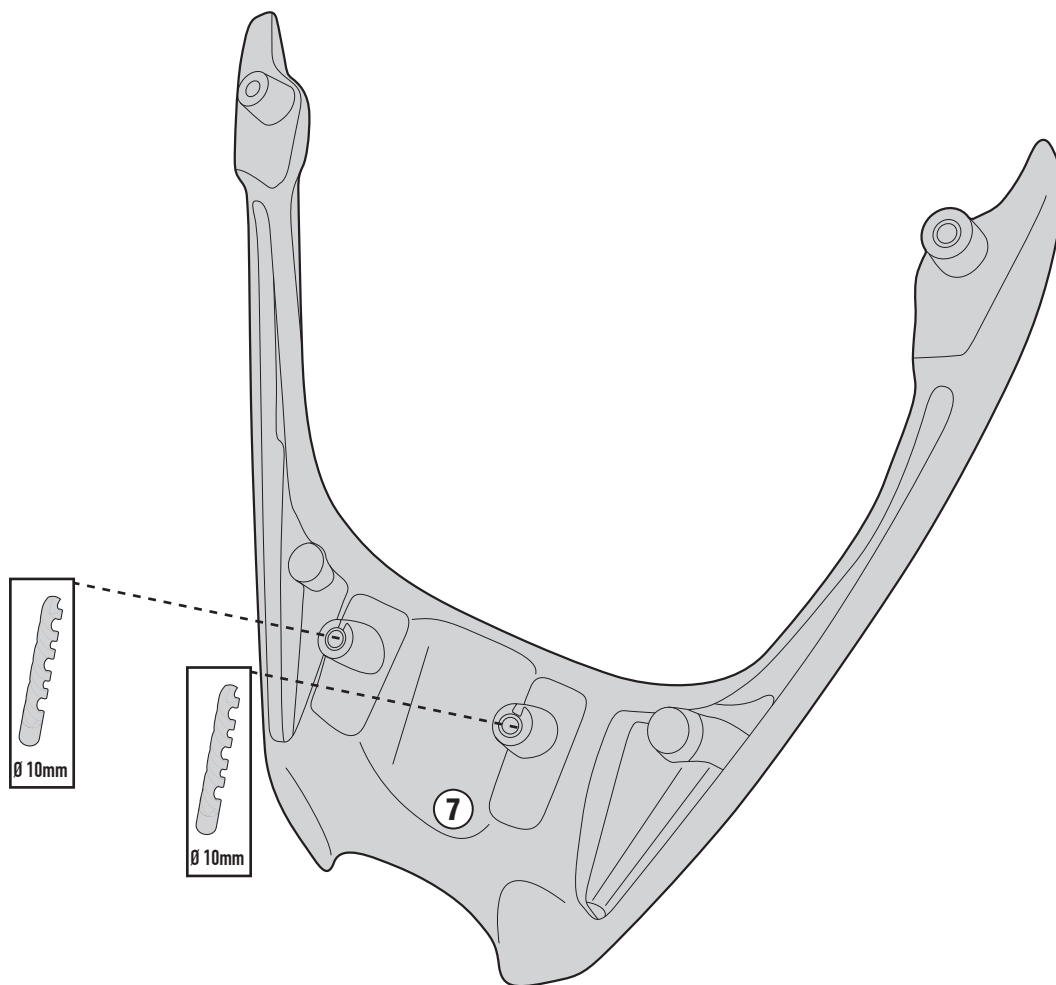

SR6108 - KR6108

PORTAPACCO SPECIFICO - SPECIFIC HOLDER - PORTE-PAQUET SPÉCIFIQUE - SPEZIFISCHER TRÄGER - PORTA-EQUIPAJE ESPECÍFICO - TRANSPORTADOR ESPECÍFICO

KYMCO X-TOWN 125 (2016)

N°	Descrizione	Caratteristiche	Codice	Quantità
1	Supporto - Support - Support Halterung - Soporte - Apoio	-	GL3140S	1
2	Vite - Screw Vis - Schraube Tornillo - Parafuso	TSP M8x120	8120TSP	2
3	Vite - Screw Vis - Schraube Tornillo - Parafuso	TSP M6x45	645TSP	2
4	Vite - Screw Vis - Schraube Tornillo - Parafuso	TCEI M6x20	620TCEI	4
5	Distanziale - Spacer Entretoise - Distanzstueck - Distanciador	Ø18x69 Foro 8,5T	C18L69F8,5T	2
6	Distanziale - Spacer Entretoise - Distanzstueck - Distanciador	Ø14x25 Foro 8,5T	C14L25F8,5T	2
7	Componenti Originali - Original Parts Parties Originales - Original Bauteile Componentes Originales - Componentes Originais	-	-	-
8	Particolari Inclusi Nel Kit Viteria Della Piastra Components Included In The Fitting Kit Of The Plate Pièces Inclues Dans Le Kit De Vis De La Platine Die Einzelnen Teile Sind Bei Montagekit Der Platte Enthalten Despieces Incluidos En El Kit De Anclajes De La Parrilla Explodiu incluído no Kit as âncoras da grelha	-	-	-

ISTRUZIONI DI MONTAGGIO - MOUNTING INSTRUCTIONS
INSTRUCTIONS DE MONTAGE - BAUANLEITUNG
INSTRUCCIONES DE MONTAJE - INSTRUÇÕES DE MONTAGEM

SR6108 - KR6108

PORTAPACCO SPECIFICO - SPECIFIC HOLDER - PORTE-PAQUET SPÉCIFIQUE - SPEZIFISCHER TRÄGER - PORTA-EQUIPAJE ESPECÍFICO - TRANSPORTADOR ESPECÍFICO

KYMCO X-TOWN 125 (2016)

SR6108 - KR6108

PORTAPACCO SPECIFICO - SPECIFIC HOLDER - PORTE-PAQUET SPÉCIFIQUE - SPEZIFISCHER TRÄGER - PORTA-EQUIPAJE ESPECÍFICO - TRANSPORTADOR ESPECÍFICO

KYMCO X-TOWN 125 (2016)

SR6108 - KR6108

PORTAPACCO SPECIFICO - SPECIFIC HOLDER - PORTE-PAQUET SPÉCIFIQUE - SPEZIFISCHER TRÄGER - PORTA-EQUIPAJE ESPECÍFICO - TRANSPORTADOR ESPECÍFICO

KYMCO X-TOWN 125 (2016)

ISTRUZIONI DI MONTAGGIO - MOUNTING INSTRUCTIONS
INSTRUCTIONS DE MONTAGE - BAUANLEITUNG
INSTRUCCIONES DE MONTAJE - INSTRUÇÕES DE MONTAGEM