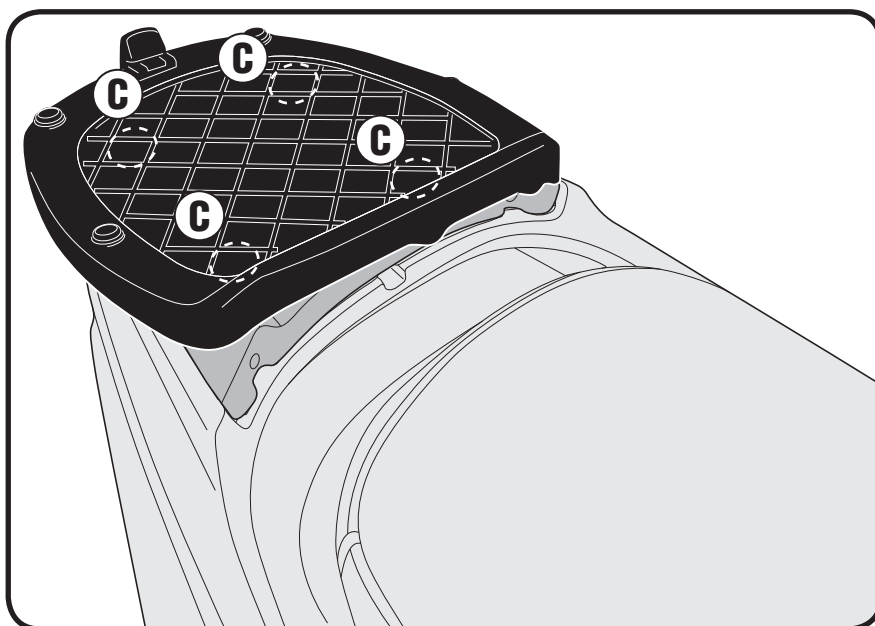

SR6108 - KR6108

PORTAPACCO SPECIFICO - SPECIFIC HOLDER - PORTE-PAQUET SPÉCIFIQUE - SPEZIFISCHER TRÄGER - PORTA-EQUIPAJE ESPECÍFICO - TRANSPORTADOR ESPECÍFICO

KYMCO X-TOWN 125 (2016)

ISTRUZIONI DI MONTAGGIO - MOUNTING INSTRUCTIONS
INSTRUCTIONS DE MONTAGE - BAUANLEITUNG
INSTRUCCIONES DE MONTAJE - INSTRUÇÕES DE MONTAGEM