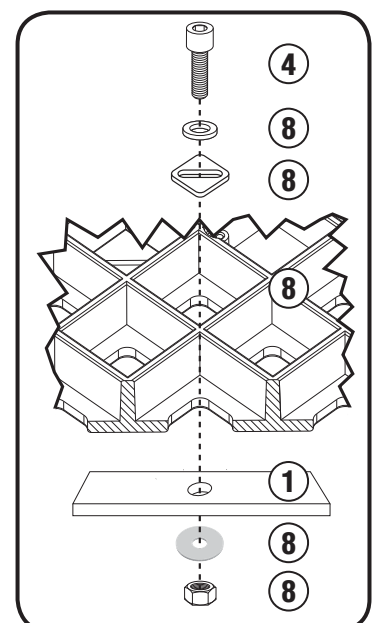

SR6108 - KR6108

PORTAPACCO SPECIFICO - SPECIFIC HOLDER - PORTE-PAQUET SPÉCIFIQUE - SPEZIFISCHER TRÄGER - PORTA-EQUIPAJE ESPECÍFICO - TRANSPORTADOR ESPECÍFICO

KYMCO X-TOWN 125 (2016)

N°	Descrizione	Caratteristiche	Codice	Quantità
1	Supporto - Support - Support Halterung - Soporte - Apoio	-	GL3140S	1
2	Vite - Screw Vis - Schraube Tornillo - Parafuso	TSP M8x120	8120TSP	2
3	Vite - Screw Vis - Schraube Tornillo - Parafuso	TSP M6x45	645TSP	2
4	Vite - Screw Vis - Schraube Tornillo - Parafuso	TCEI M6x20	620TCEI	4
5	Distanziale - Spacer Entretoise - Distanzstueck - Distanciador	Ø18x69 Foro 8,5T	C18L69F8,5T	2
6	Distanziale - Spacer Entretoise - Distanzstueck - Distanciador	Ø14x25 Foro 8,5T	C14L25F8,5T	2
7	Componenti Originali - Original Parts Parties Originales - Original Bauteile Componentes Originales - Componentes Originais	-	-	-
8	Particolari Inclusi Nel Kit Viteria Della Piastra Components Included In The Fitting Kit Of The Plate Pièces Inclues Dans Le Kit De Vis De La Platine Die Einzelnen Teile Sind Bei Montagekit Der Platte Enthalten Despieces Incluidos En El Kit De Anclajes De La Parrilla Explodiu incluído no Kit as âncoras da grelha	-	-	-

KYMCO X-TOWN 125 (2016)

SR6108 - KR6108

PORTAPACCO SPECIFICO - SPECIFIC HOLDER - PORTE-PAQUET SPÉCIFIQUE - SPEZIFISCHER TRÄGER - PORTA-EQUIPAJE ESPECÍFICO - TRANSPORTADOR ESPECÍFICO

KYMCO X-TOWN 125 (2016)

SR6108 - KR6108

PORTAPACCO SPECIFICO - SPECIFIC HOLDER - PORTE-PAQUET SPÉCIFIQUE - SPEZIFISCHER TRÄGER - PORTA-EQUIPAJE ESPECÍFICO - TRANSPORTADOR ESPECÍFICO

KYMCO X-TOWN 125 (2016)

ISTRUZIONI DI MONTAGGIO - MOUNTING INSTRUCTIONS
INSTRUCTIONS DE MONTAGE - BAUANLEITUNG
INSTRUCCIONES DE MONTAJE - INSTRUÇÕES DE MONTAGEM