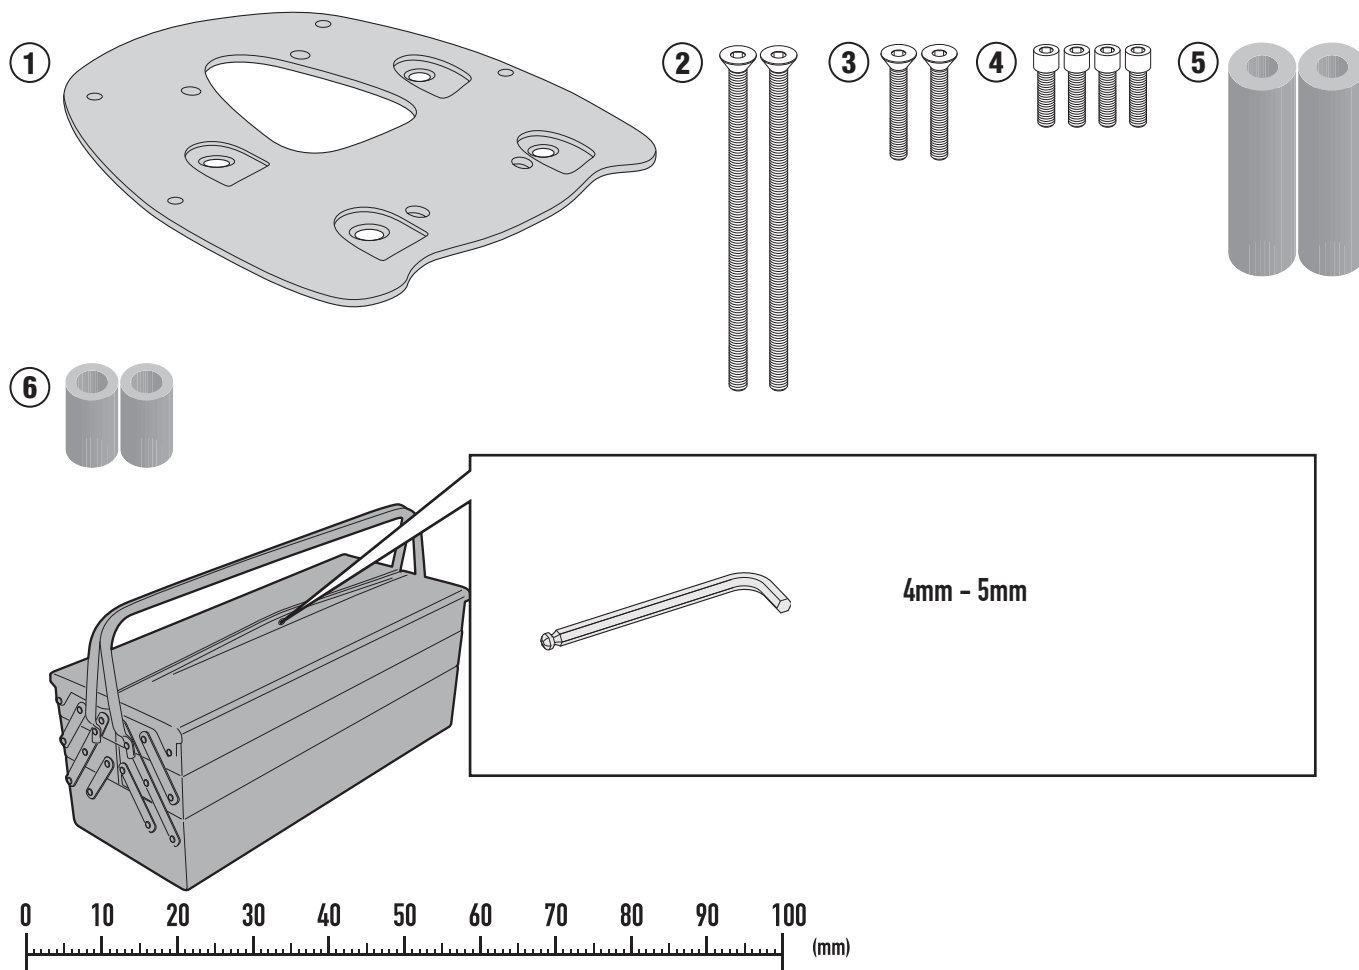

SR6108 - KR6108

PORTAPACCO SPECIFICO - SPECIFIC HOLDER - PORTE-PAQUET SPÉCIFIQUE - SPEZIFISCHER TRÄGER - PORTA-EQUIPAJE ESPECÍFICO - TRANSPORTADOR ESPECÍFICO

KYMCO X-TOWN 125 (2016)

N°	Descrizione	Caratteristiche	Codice	Quantità
1	Supporto - Support - Support Halterung - Soporte - Apoio	-	GL3140S	1
2	Vite - Screw Vis - Schraube Tornillo - Parafuso	TSP M8x120	8120TSP	2
3	Vite - Screw Vis - Schraube Tornillo - Parafuso	TSP M6x45	645TSP	2
4	Vite - Screw Vis - Schraube Tornillo - Parafuso	TCEI M6x20	620TCEI	4
5	Distanziale - Spacer Entretoise - Distanzstueck - Distanciador	Ø18x69 Foro 8,5T	C18L69F8,5T	2
6	Distanziale - Spacer Entretoise - Distanzstueck - Distanciador	Ø14x25 Foro 8,5T	C14L25F8,5T	2
7	Componenti Originali - Original Parts Parties Originales - Original Bauteile Componentes Originales - Componentes Originais	-	-	-
8	Particolari Inclusi Nel Kit Viteria Della Piastra Components Included In The Fitting Kit Of The Plate Pièces Inclues Dans Le Kit De Vis De La Platine Die Einzelnen Teile Sind Bei Montagekit Der Platte Enthalten Despieces Incluidos En El Kit De Anclajes De La Parrilla Explodiu incluído no Kit as âncoras da grelha	-	-	-

ISTRUZIONI DI MONTAGGIO - MOUNTING INSTRUCTIONS
INSTRUCTIONS DE MONTAGE - BAUANLEITUNG
INSTRUCCIONES DE MONTAJE - INSTRUÇÕES DE MONTAGEM

SR6108 - KR6108

PORTAPACCO SPECIFICO - SPECIFIC HOLDER - PORTE-PAQUET SPÉCIFIQUE - SPEZIFISCHER TRÄGER - PORTA-EQUIPAJE ESPECÍFICO - TRANSPORTADOR ESPECÍFICO

KYMCO X-TOWN 125 (2016)

SR6108 - KR6108

PORTAPACCO SPECIFICO - SPECIFIC HOLDER - PORTE-PAQUET SPÉCIFIQUE - SPEZIFISCHER TRÄGER - PORTA-EQUIPAJE ESPECÍFICO - TRANSPORTADOR ESPECÍFICO

KYMCO X-TOWN 125 (2016)