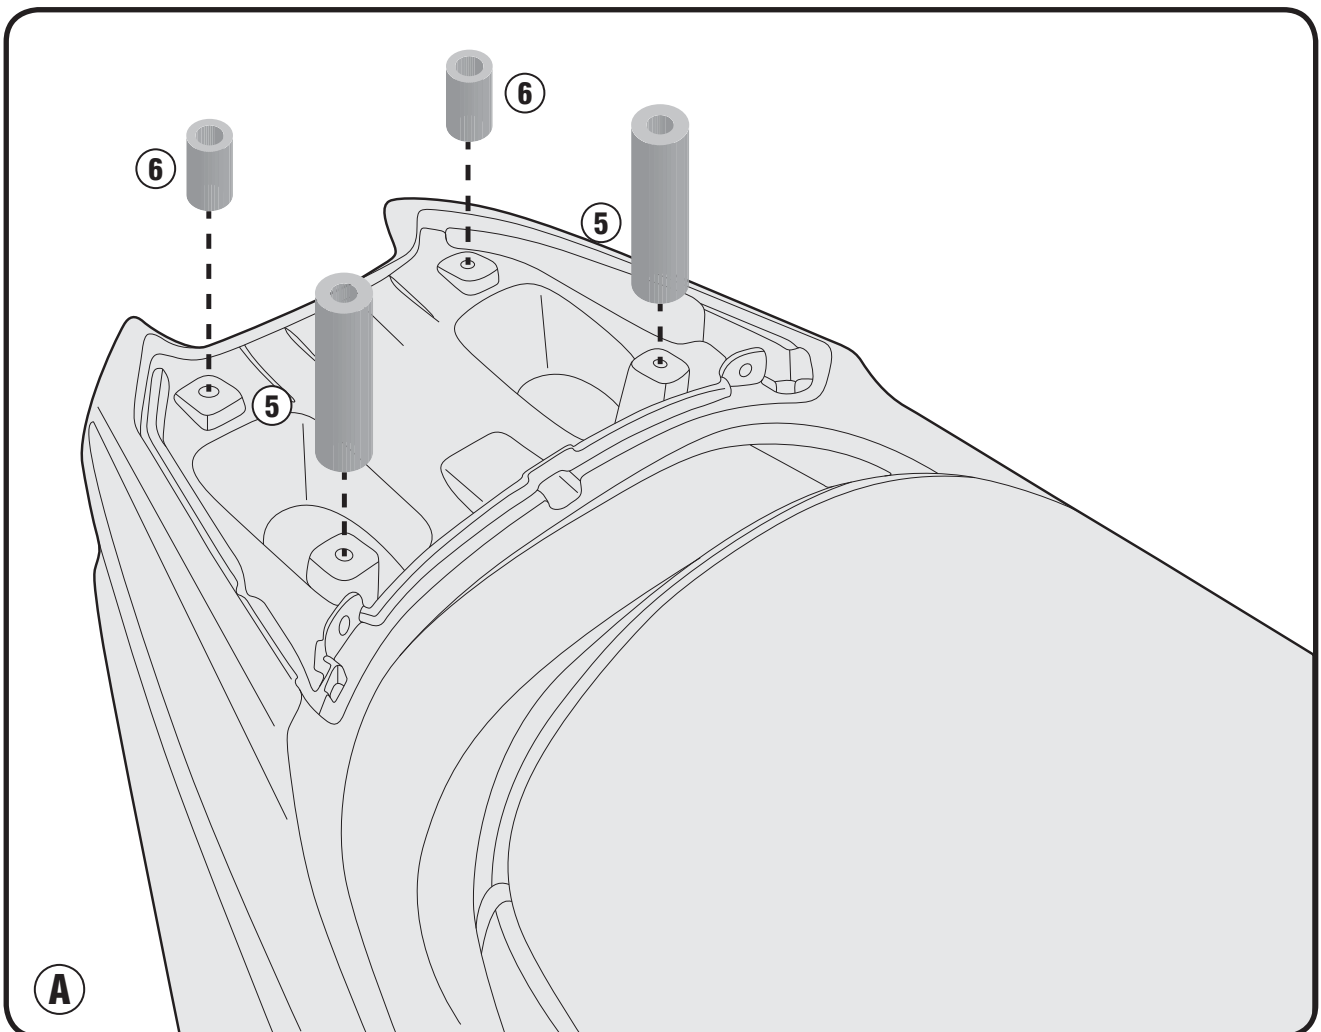

SR6108 - KR6108

PORTAPACCO SPECIFICO - SPECIFIC HOLDER - PORTE-PAQUET SPÉCIFIQUE - SPEZIFISCHER TRÄGER - PORTA-EQUIPAJE ESPECÍFICO - TRANSPORTADOR ESPECÍFICO

KYMCO X-TOWN 125 (2016)

N°	Descrizione	Caratteristiche	Codice	Quantità
1	Supporto - Support - Support Halterung - Soporte - Apoio	-	GL3140S	1
2	Vite - Screw Vis - Schraube Tornillo - Parafuso	TSP M8x120	8120TSP	2
3	Vite - Screw Vis - Schraube Tornillo - Parafuso	TSP M6x45	645TSP	2
4	Vite - Screw Vis - Schraube Tornillo - Parafuso	TCEI M6x20	620TCEI	4
5	Distanziale - Spacer Entretoise - Distanzstueck - Distanciador	Ø18x69 Foro 8,5T	C18L69F8,5T	2
6	Distanziale - Spacer Entretoise - Distanzstueck - Distanciador	Ø14x25 Foro 8,5T	C14L25F8,5T	2
7	Componenti Originali - Original Parts Parties Originales - Original Bauteile Componentes Originales - Componentes Originais	-	-	-
8	Particolari Inclusi Nel Kit Viteria Della Piastra Components Included In The Fitting Kit Of The Plate Pièces Inclues Dans Le Kit De Vis De La Platine Die Einzelnen Teile Sind Bei Montagekit Der Platte Enthalten Despieces Incluidos En El Kit De Anclajes De La Parrilla Explodiu incluído no Kit as âncoras da grelha	-	-	-

KYMCO X-TOWN 125 (2016)

SR6108 - KR6108

PORTAPACCO SPECIFICO - SPECIFIC HOLDER - PORTE-PAQUET SPÉCIFIQUE - SPEZIFISCHER TRÄGER - PORTA-EQUIPAJE ESPECÍFICO - TRANSPORTADOR ESPECÍFICO

KYMCO X-TOWN 125 (2016)