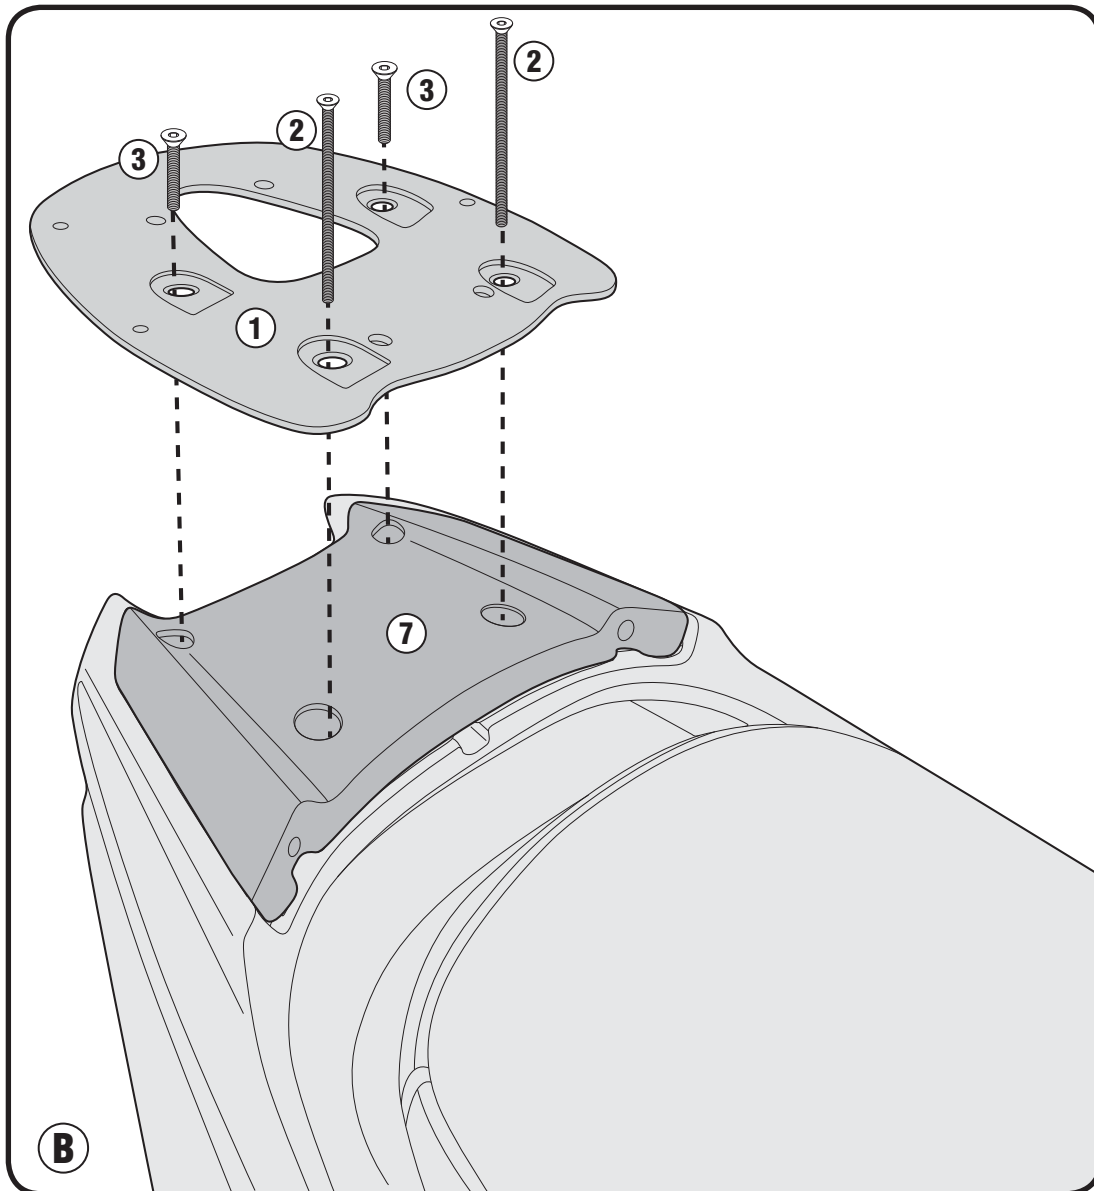

SR6108 - KR6108

PORTAPACCO SPECIFICO - SPECIFIC HOLDER - PORTE-PAQUET SPÉCIFIQUE - SPEZIFISCHER TRÄGER - PORTA-EQUIPAJE ESPECÍFICO - TRANSPORTADOR ESPECÍFICO

KYMCO X-TOWN 125 (2016)

ISTRUZIONI DI MONTAGGIO - MOUNTING INSTRUCTIONS
INSTRUCTIONS DE MONTAGE - BAUANLEITUNG
INSTRUCCIONES DE MONTAJE - INSTRUÇÕES DE MONTAGEM