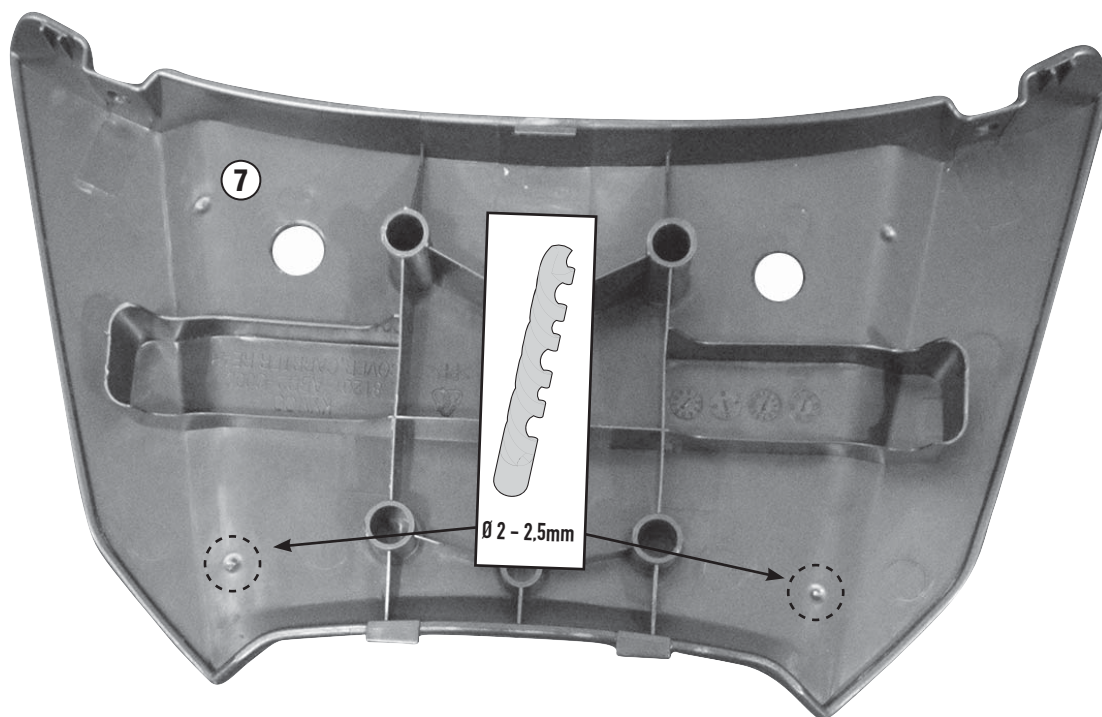

SR6108 - KR6108

PORTAPACCO SPECIFICO - SPECIFIC HOLDER - PORTE-PAQUET SPÉCIFIQUE - SPEZIFISCHER TRÄGER - PORTA-EQUIPAJE ESPECÍFICO - TRANSPORTADOR ESPECÍFICO

KYMCO X-TOWN 125 (2016)

N°	Descrizione	Caratteristiche	Codice	Quantità
1	Supporto - Support - Support Halterung - Soporte - Apoio	-	GL3140S	1
2	Vite - Screw Vis - Schraube Tornillo - Parafuso	TSP M8x120	8120TSP	2
3	Vite - Screw Vis - Schraube Tornillo - Parafuso	TSP M6x45	645TSP	2
4	Vite - Screw Vis - Schraube Tornillo - Parafuso	TCEI M6x20	620TCEI	4
5	Distanziale - Spacer Entretoise - Distanzstueck - Distanciador	Ø18x69 Foro 8,5T	C18L69F8,5T	2
6	Distanziale - Spacer Entretoise - Distanzstueck - Distanciador	Ø14x25 Foro 8,5T	C14L25F8,5T	2
7	Componenti Originali - Original Parts Parties Originales - Original Bauteile Componentes Originales - Componentes Originais	-	-	-
8	Particolari Inclusi Nel Kit Viteria Della Piastra Components Included In The Fitting Kit Of The Plate Pièces Inclues Dans Le Kit De Vis De La Platine Die Einzelnen Teile Sind Bei Montagekit Der Platte Enthalten Despieces Incluidos En El Kit De Anclajes De La Parrilla Explodiu incluído no Kit as âncoras da grelha	-	-	-

ISTRUZIONI DI MONTAGGIO - MOUNTING INSTRUCTIONS
INSTRUCTIONS DE MONTAGE - BAUANLEITUNG
INSTRUCCIONES DE MONTAJE - INSTRUÇÕES DE MONTAGEM

SR6108 - KR6108

PORTAPACCO SPECIFICO - SPECIFIC HOLDER - PORTE-PAQUET SPÉCIFIQUE - SPEZIFISCHER TRÄGER - PORTA-EQUIPAJE ESPECÍFICO - TRANSPORTADOR ESPECÍFICO

KYMCO X-TOWN 125 (2016)

SR6108 - KR6108

PORTAPACCO SPECIFICO - SPECIFIC HOLDER - PORTE-PAQUET SPÉCIFIQUE - SPEZIFISCHER TRÄGER - PORTA-EQUIPAJE ESPECÍFICO - TRANSPORTADOR ESPECÍFICO

KYMCO X-TOWN 125 (2016)

SR6108 - KR6108

PORTAPACCO SPECIFICO - SPECIFIC HOLDER - PORTE-PAQUET SPÉCIFIQUE - SPEZIFISCHER TRÄGER - PORTA-EQUIPAJE ESPECÍFICO - TRANSPORTADOR ESPECÍFICO

KYMCO X-TOWN 125 (2016)

ISTRUZIONI DI MONTAGGIO - MOUNTING INSTRUCTIONS
INSTRUCTIONS DE MONTAGE - BAUANLEITUNG
INSTRUCCIONES DE MONTAJE - INSTRUÇÕES DE MONTAGEM