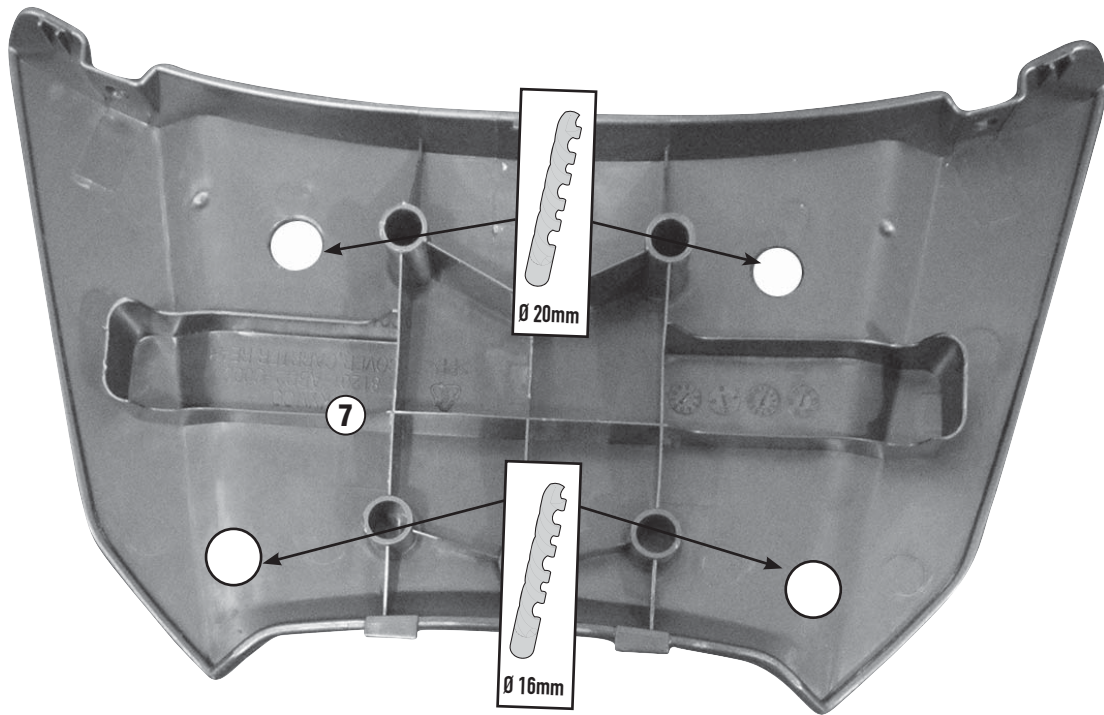

SR6108 - KR6108

PORTAPACCO SPECIFICO - SPECIFIC HOLDER - PORTE-PAQUET SPÉCIFIQUE - SPEZIFISCHER TRÄGER - PORTA-EQUIPAJE ESPECÍFICO - TRANSPORTADOR ESPECÍFICO

KYMCO X-TOWN 125 (2016)

N°	Descrizione	Caratteristiche	Codice	Quantità
1	Supporto - Support - Support Halterung - Soporte - Apoio	-	GL3140S	1
2	Vite - Screw Vis - Schraube Tornillo - Parafuso	TSP M8x120	8120TSP	2
3	Vite - Screw Vis - Schraube Tornillo - Parafuso	TSP M6x45	645TSP	2
4	Vite - Screw Vis - Schraube Tornillo - Parafuso	TCEI M6x20	620TCEI	4
5	Distanziale - Spacer Entretoise - Distanzstueck - Distanciador	Ø18x69 Foro 8,5T	C18L69F8,5T	2
6	Distanziale - Spacer Entretoise - Distanzstueck - Distanciador	Ø14x25 Foro 8,5T	C14L25F8,5T	2
7	Componenti Originali - Original Parts Parties Originales - Original Bauteile Componentes Originales - Componentes Originais	-	-	-
8	Particolari Inclusi Nel Kit Viteria Della Piastra Components Included In The Fitting Kit Of The Plate Pièces Inclues Dans Le Kit De Vis De La Platine Die Einzelnen Teile Sind Bei Montagekit Der Platte Enthalten Despieces Incluidos En El Kit De Anclajes De La Parrilla Explodiu incluído no Kit as âncoras da grelha	-	-	-

ISTRUZIONI DI MONTAGGIO - MOUNTING INSTRUCTIONS
INSTRUCTIONS DE MONTAGE - BAUANLEITUNG
INSTRUCCIONES DE MONTAJE - INSTRUÇÕES DE MONTAGEM

SR6108 - KR6108

PORTAPACCO SPECIFICO - SPECIFIC HOLDER - PORTE-PAQUET SPÉCIFIQUE - SPEZIFISCHER TRÄGER - PORTA-EQUIPAJE ESPECÍFICO - TRANSPORTADOR ESPECÍFICO

KYMCO X-TOWN 125 (2016)

SR6108 - KR6108

PORTAPACCO SPECIFICO - SPECIFIC HOLDER - PORTE-PAQUET SPÉCIFIQUE - SPEZIFISCHER TRÄGER - PORTA-EQUIPAJE ESPECÍFICO - TRANSPORTADOR ESPECÍFICO

KYMCO X-TOWN 125 (2016)

SR6108 - KR6108

PORTAPACCO SPECIFICO - SPECIFIC HOLDER - PORTE-PAQUET SPÉCIFIQUE - SPEZIFISCHER TRÄGER - PORTA-EQUIPAJE ESPECÍFICO - TRANSPORTADOR ESPECÍFICO

KYMCO X-TOWN 125 (2016)

ISTRUZIONI DI MONTAGGIO - MOUNTING INSTRUCTIONS
INSTRUCTIONS DE MONTAGE - BAUANLEITUNG
INSTRUCCIONES DE MONTAJE - INSTRUÇÕES DE MONTAGEM