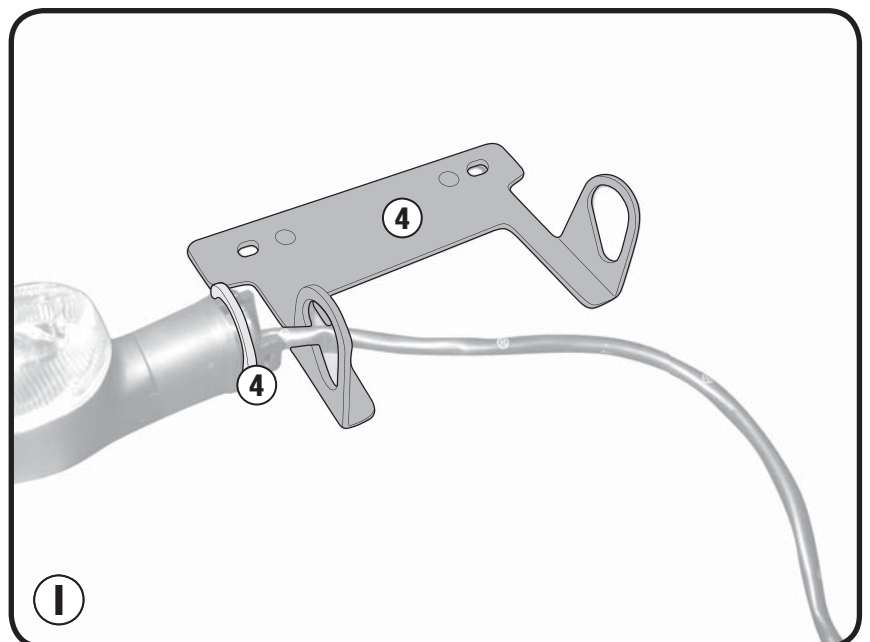

PL2128 - KL2128

PORTAVALIGIE LATERALE SPECIFICO - SPECIFIC TUBULAR SIDE-CASE HOLDER - PORTE-VALISES LATÉRAUX SPÉCIFIQUE
SPEZIFISCHES STAHLROHR-SEITENTRAEGER - PORTA MALETAS LATERALES ESPECÍFICO - TRONCO LADO ESPECÍFICO

YAMAHA XSR 900 (2016)