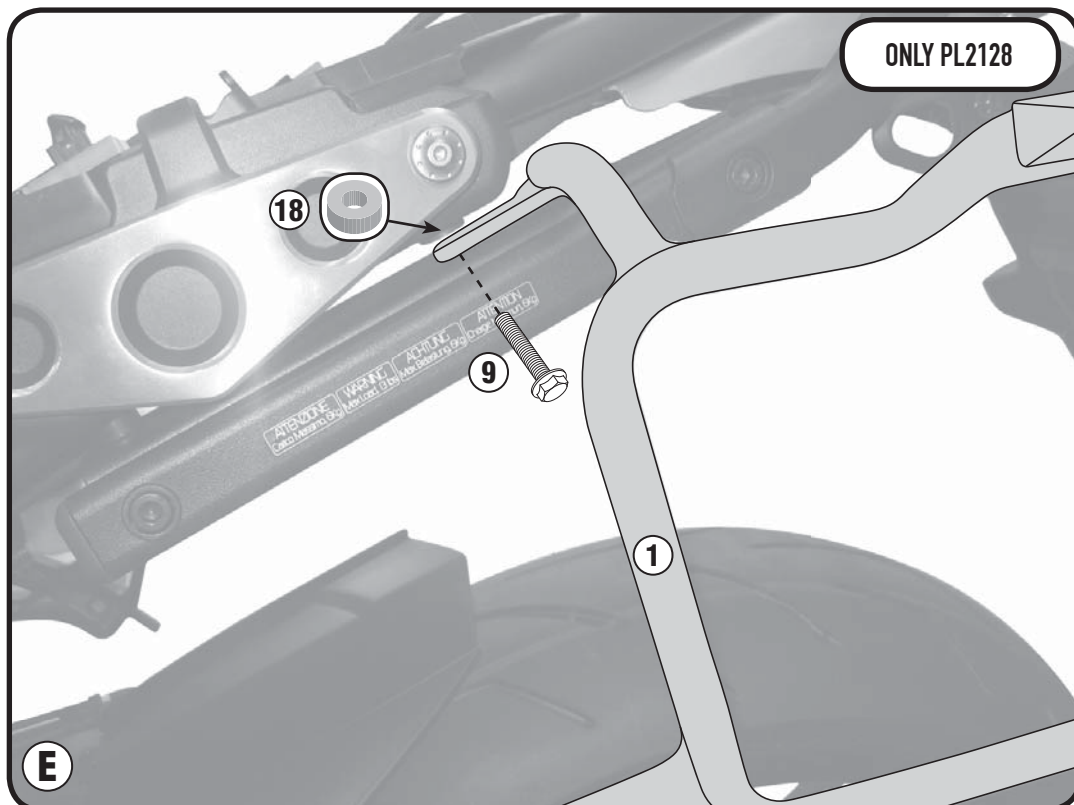

PL2128 - KL2128

PORTAVALIGIE LATERALE SPECIFICO - SPECIFIC TUBULAR SIDE-CASE HOLDER - PORTE-VALISES LATÉRAUX SPÉCIFIQUE
SPEZIFISCHES STAHLROHR-SEITENTRÄGER - PORTA MALETAS LATERALES ESPECÍFICO - TRONCO LADO ESPECÍFICO

YAMAHA XSR 900 (2016)