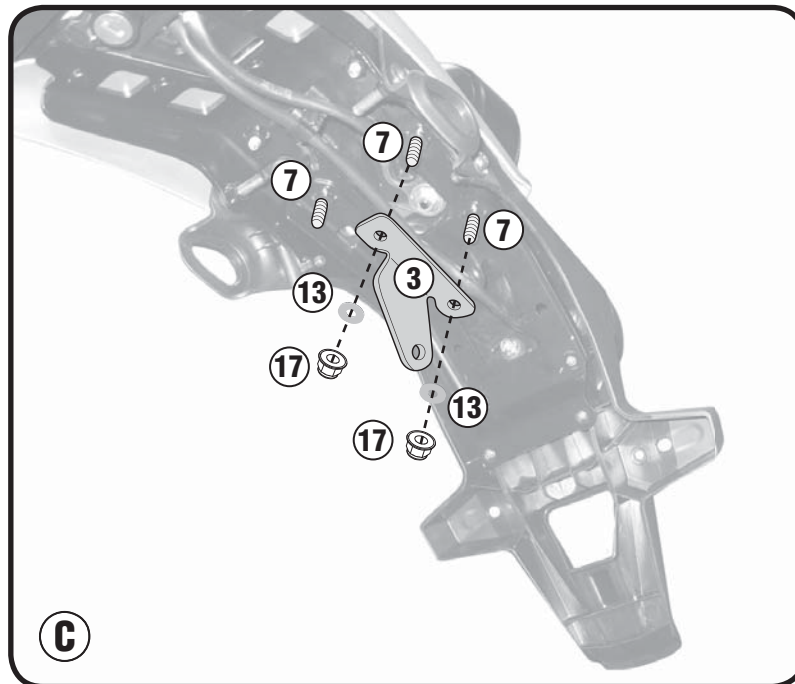

PL2128 - KL2128

PORTAVALIGIE LATERALE SPECIFICO - SPECIFIC TUBULAR SIDE-CASE HOLDER - PORTE-VALISES LATÉRAUX SPÉCIFIQUE
SPEZIFISCHES STAHLROHR-SEITENTRAEGER - PORTA MALETAS LATERALES ESPECÍFICO - TRONCO LADO ESPECÍFICO

YAMAHA XSR 900 (2016)