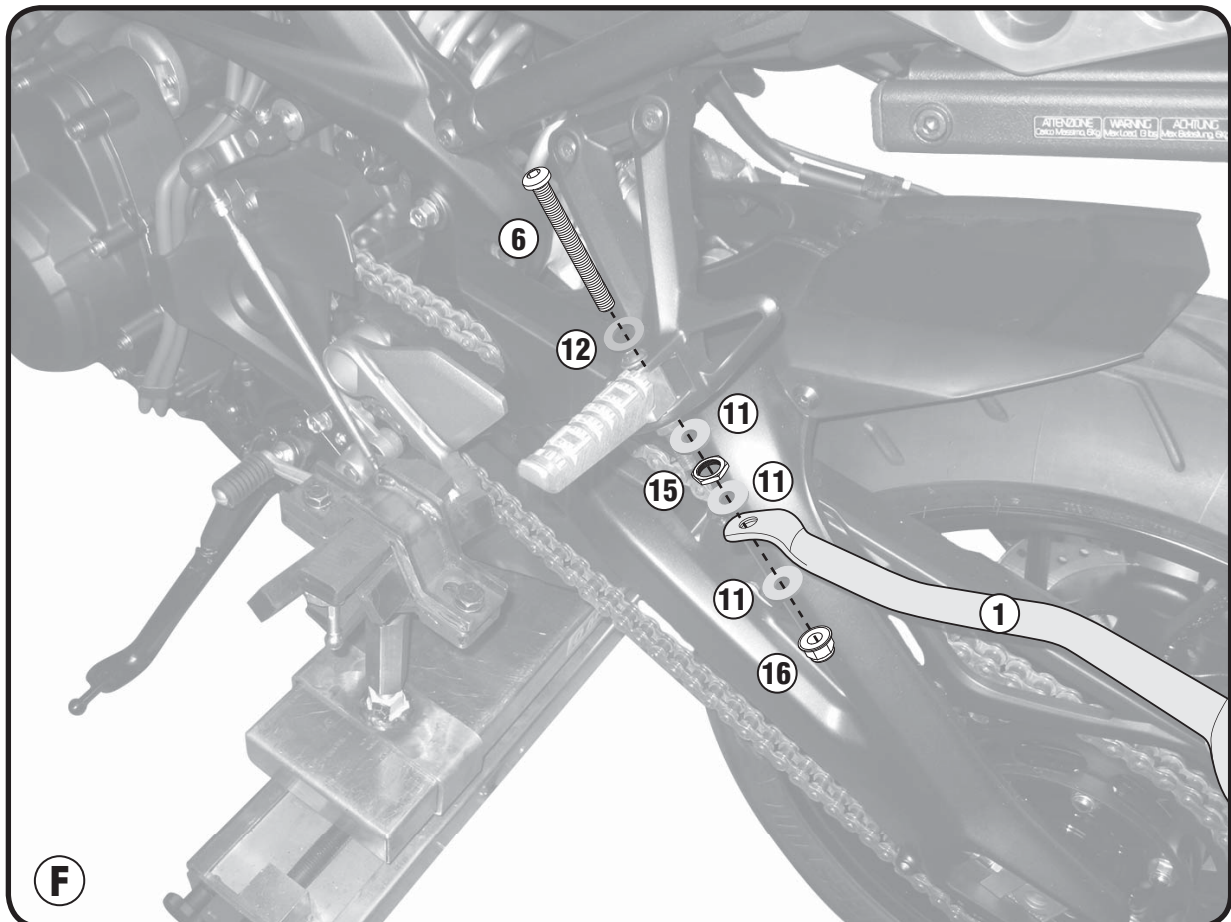

PL2128 - KL2128

PORTAVALIGIE LATERALE SPECIFICO - SPECIFIC TUBULAR SIDE-CASE HOLDER - PORTE-VALISES LATÉRAUX SPÉCIFIQUE
SPEZIFISCHES STAHLROHR-SEITENTRAEGER - PORTA MALETAS LATERALES ESPECÍFICO - TRONCO LADO ESPECÍFICO

YAMAHA XSR 900 (2016)