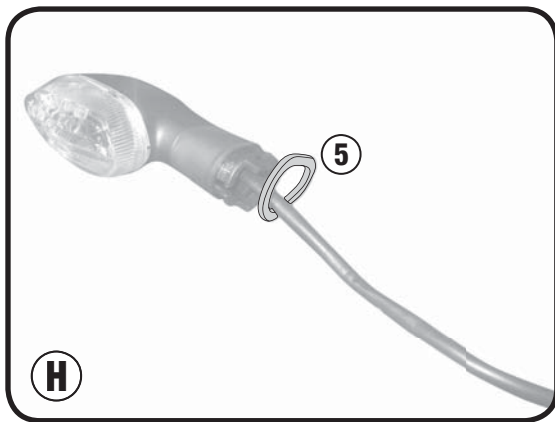

PL2128 - KL2128

PORTAVALIGIE LATERALE SPECIFICO - SPECIFIC TUBULAR SIDE-CASE HOLDER - PORTE-VALISES LATÉRAUX SPÉCIFIQUE
SPEZIFISCHES STAHLROHR-SEITENTRAEGER - PORTA MALETAS LATERALES ESPECÍFICO - TRONCO LADO ESPECÍFICO

YAMAHA XSR 900 (2016)