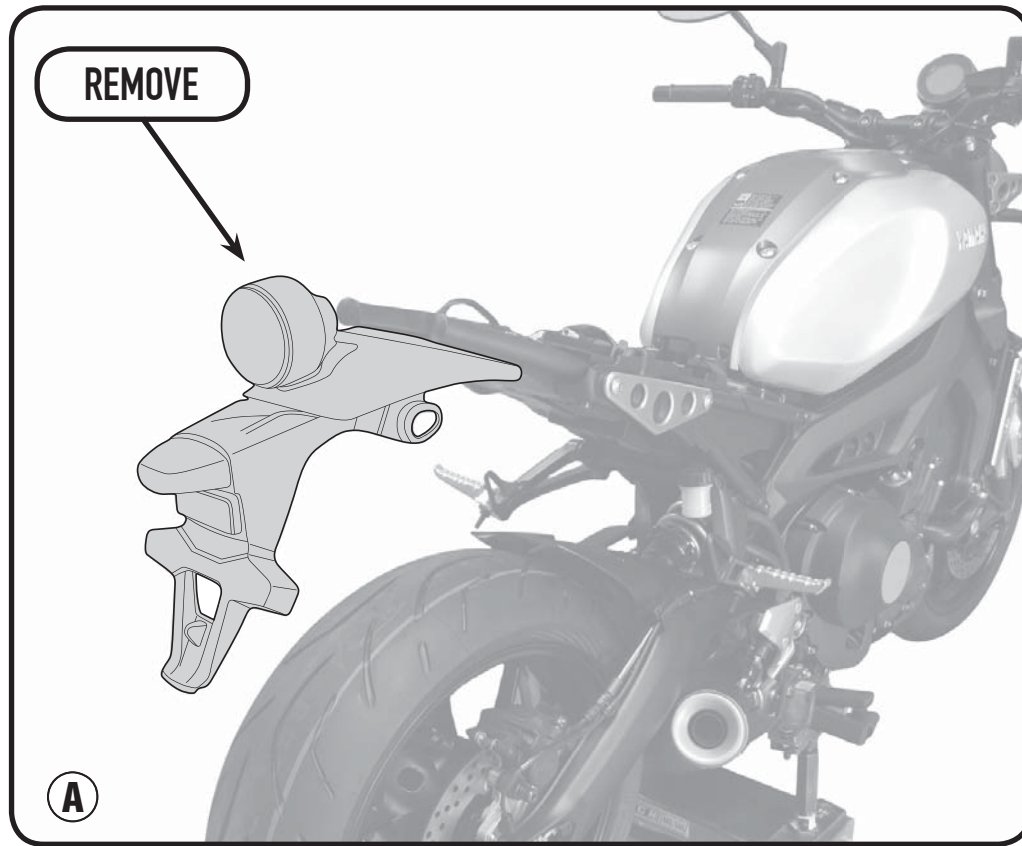

PL2128 - KL2128

PORTAVALIGIE LATERALE SPECIFICO - SPECIFIC TUBULAR SIDE-CASE HOLDER - PORTE-VALISES LATÉRAUX SPÉCIFIQUE
SPEZIFISCHES STAHLROHR-SEITENTRAEGER - PORTA MALETAS LATERALES ESPECÍFICO - TRONCO LADO ESPECÍFICO

YAMAHA XSR 900 (2016)