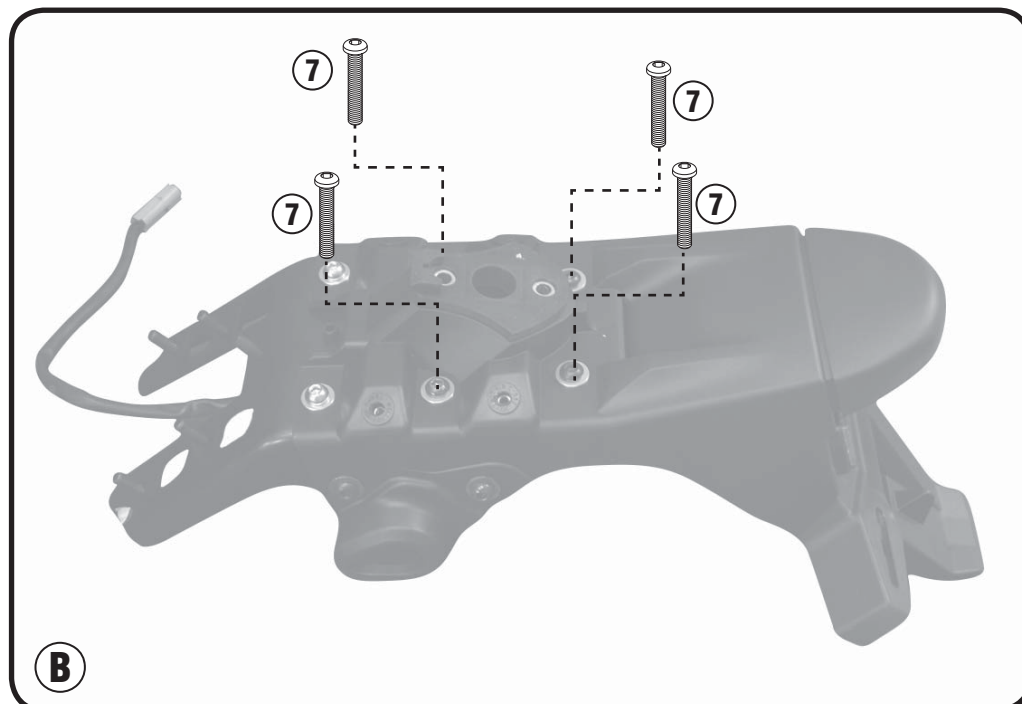

YAMAHA XSR 900 (2016)

ISTRUZIONI DI MONTAGGIO - MOUNTING INSTRUCTIONS
INSTRUCTIONS DE MONTAGE - BAUANLEITUNG
INSTRUCCIONES DE MONTAJE - INSTRUÇÕES DE MONTAGEM

PL2128 - KL2128

PORTAVALIGIE LATERALE SPECIFICO - SPECIFIC TUBULAR SIDE-CASE HOLDER - PORTE-VALISES LATÉRAUX SPÉCIFIQUE
SPEZIFISCHES STAHLROHR-SEITENTRAEGER - PORTA MALETAS LATERALES ESPECÍFICO - TRONCO LADO ESPECÍFICO

YAMAHA XSR 900 (2016)

PL2128 - KL2128

PORTAVALIGIE LATERALE SPECIFICO - SPECIFIC TUBULAR SIDE-CASE HOLDER - PORTE-VALISES LATÉRAUX SPÉCIFIQUE
SPEZIFISCHES STAHLROHR-SEITENTRAEGER - PORTA MALETAS LATERALES ESPECÍFICO - TRONCO LADO ESPECÍFICO