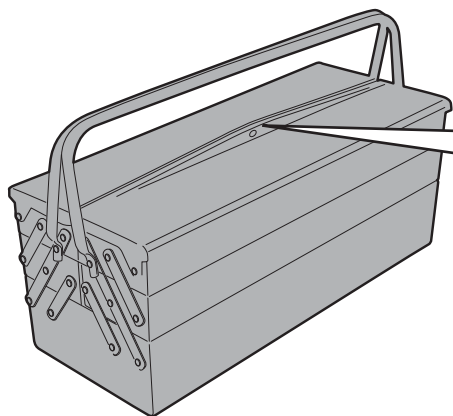

PL2128 - KL2128

PORTAVALIGIE LATERALE SPECIFICO - SPECIFIC TUBULAR SIDE-CASE HOLDER - PORTE-VALISES LATÉRAUX SPÉCIFIQUE
SPEZIFISCHES STAHLROHR-SEITENTRAEGER - PORTA MALETAS LATERALES ESPECÍFICO - TRONCO LADO ESPECÍFICO

YAMAHA XSR 900 (2016)

ISTRUZIONI DI MONTAGGIO - MOUNTING INSTRUCTIONS
INSTRUCTIONS DE MONTAGE - BAUANLEITUNG
INSTRUCCIONES DE MONTAJE - INSTRUÇÕES DE MONTAGEM