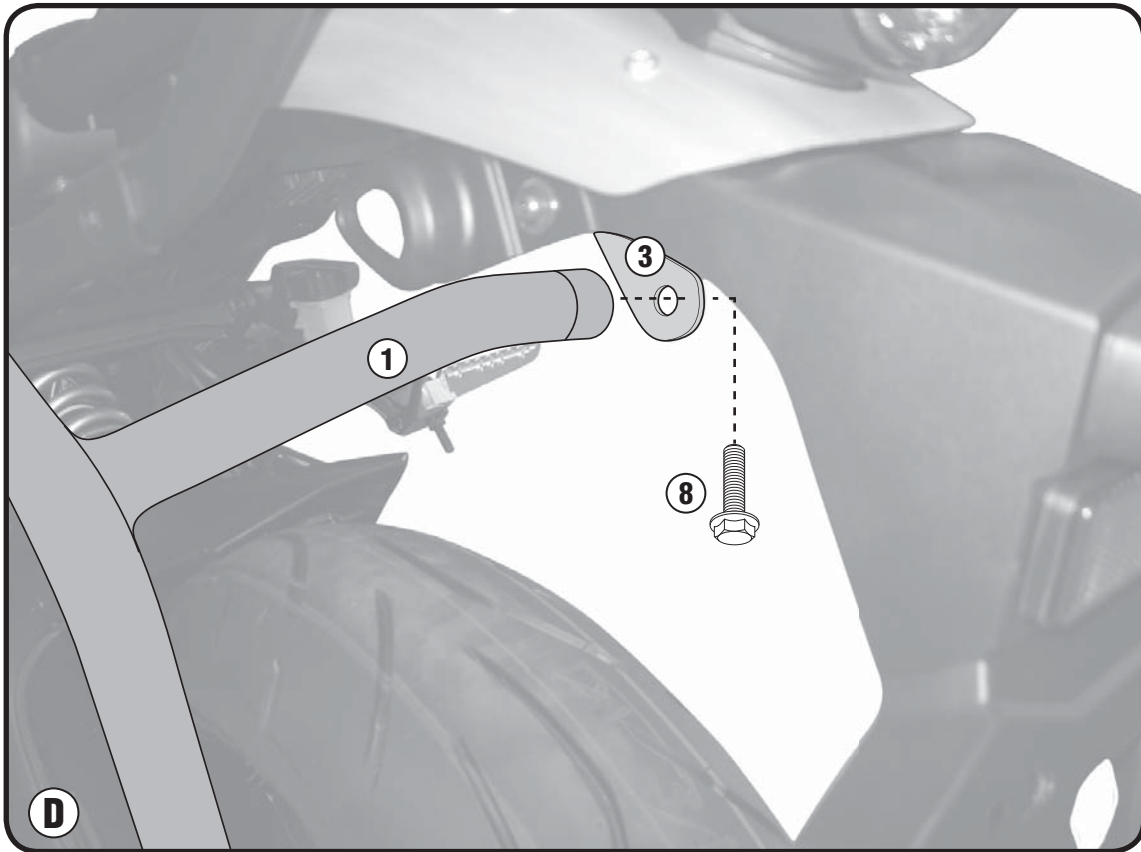

PL2128 - KL2128

PORTAVALIGIE LATERALE SPECIFICO - SPECIFIC TUBULAR SIDE-CASE HOLDER - PORTE-VALISES LATÉRAUX SPÉCIFIQUE
SPEZIFISCHES STAHLROHR-SEITENTRÄGER - PORTA MALETAS LATERALES ESPECÍFICO - TRONCO LADO ESPECÍFICO

YAMAHA XSR 900 (2016)