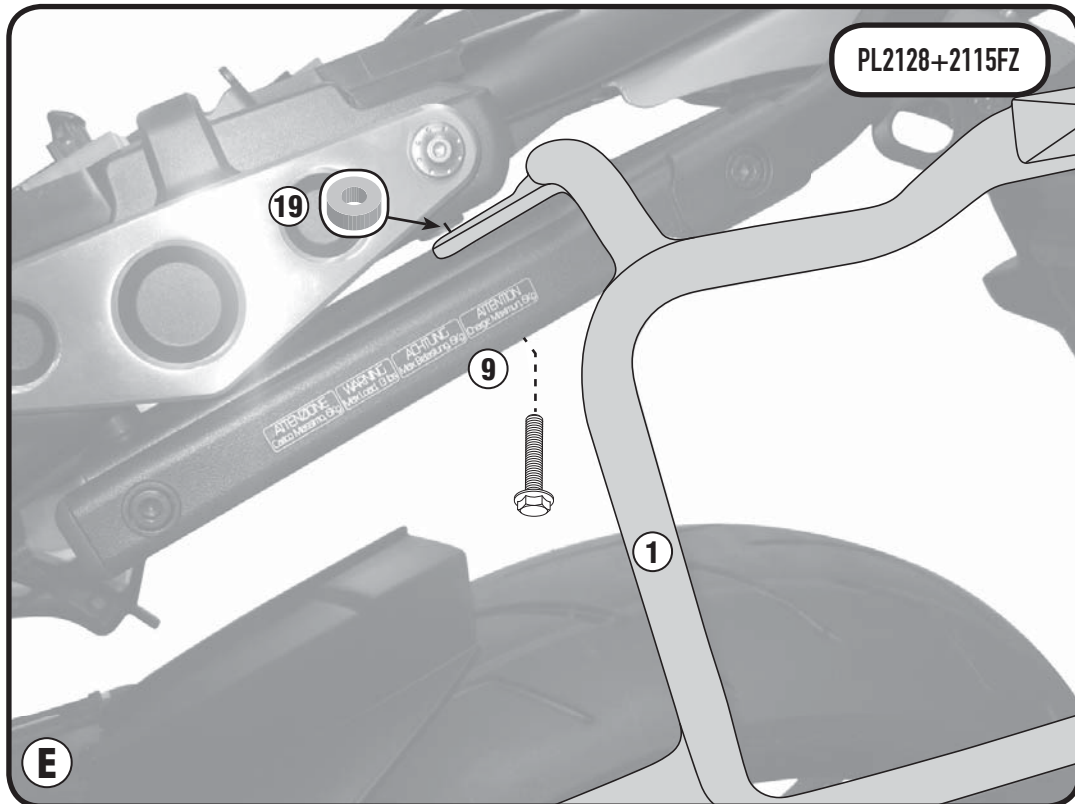

PL2128 - KL2128

PORTAVALIGIE LATERALE SPECIFICO - SPECIFIC TUBULAR SIDE-CASE HOLDER - PORTE-VALISES LATÉRAUX SPÉCIFIQUE
SPEZIFISCHES STAHLROHR-SEITENTRAEGER - PORTA MALETAS LATERALES ESPECÍFICO - TRONCO LADO ESPECÍFICO

YAMAHA XSR 900 (2016)