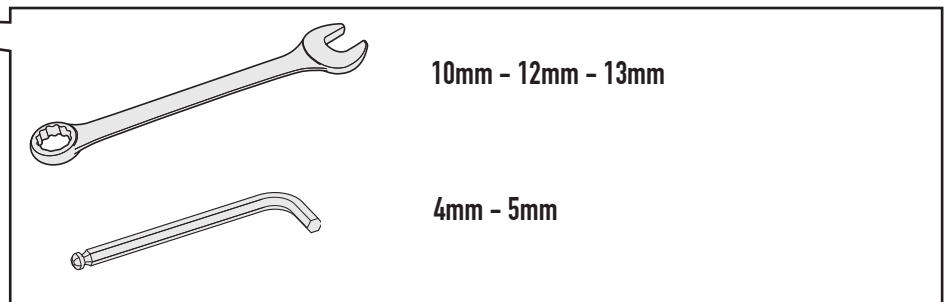

PL2128 - KL2128

PORTAVALIGIE LATERALE SPECIFICO - SPECIFIC TUBULAR SIDE-CASE HOLDER - PORTE-VALISES LATÉRAUX SPÉCIFIQUE
SPEZIFISCHES STAHLROHR-SEITENTRAEGER - PORTA MALETAS LATERALES ESPECÍFICO - TRONCO LADO ESPECÍFICO

YAMAHA XSR 900 (2016)

ISTRUZIONI DI MONTAGGIO - MOUNTING INSTRUCTIONS
INSTRUCTIONS DE MONTAGE - BAUANLEITUNG
INSTRUCCIONES DE MONTAJE - INSTRUÇÕES DE MONTAGEM