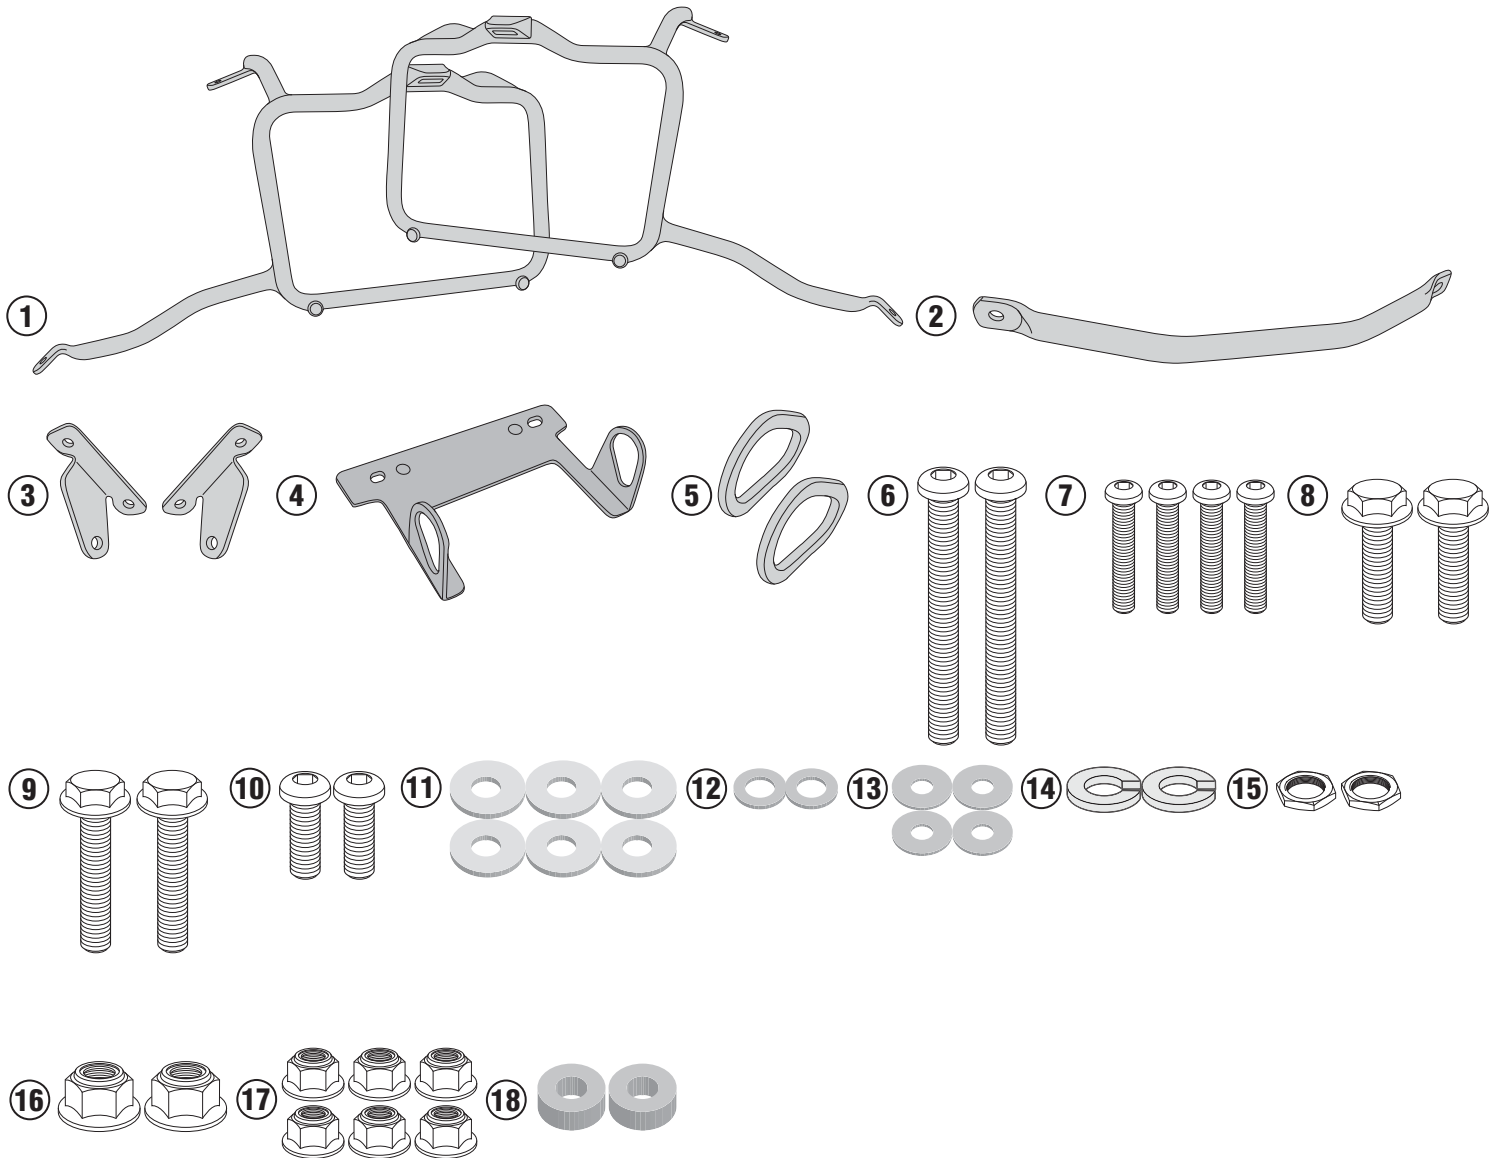

PL2128 - KL2128

PORTAVALIGIE LATERALE SPECIFICO - SPECIFIC TUBULAR SIDE-CASE HOLDER - PORTE-VALISES LATÉRAUX SPÉCIFIQUE
SPEZIFISCHES STAHLROHR-SEITENTRAEGER - PORTA MALETAS LATERALES ESPECÍFICO - TRONCO LADO ESPECÍFICO

YAMAHA XSR 900 (2016)

ISTRUZIONI DI MONTAGGIO - MOUNTING INSTRUCTIONS
INSTRUCTIONS DE MONTAGE - BAUANLEITUNG
INSTRUCCIONES DE MONTAJE - INSTRUÇÕES DE MONTAGEM