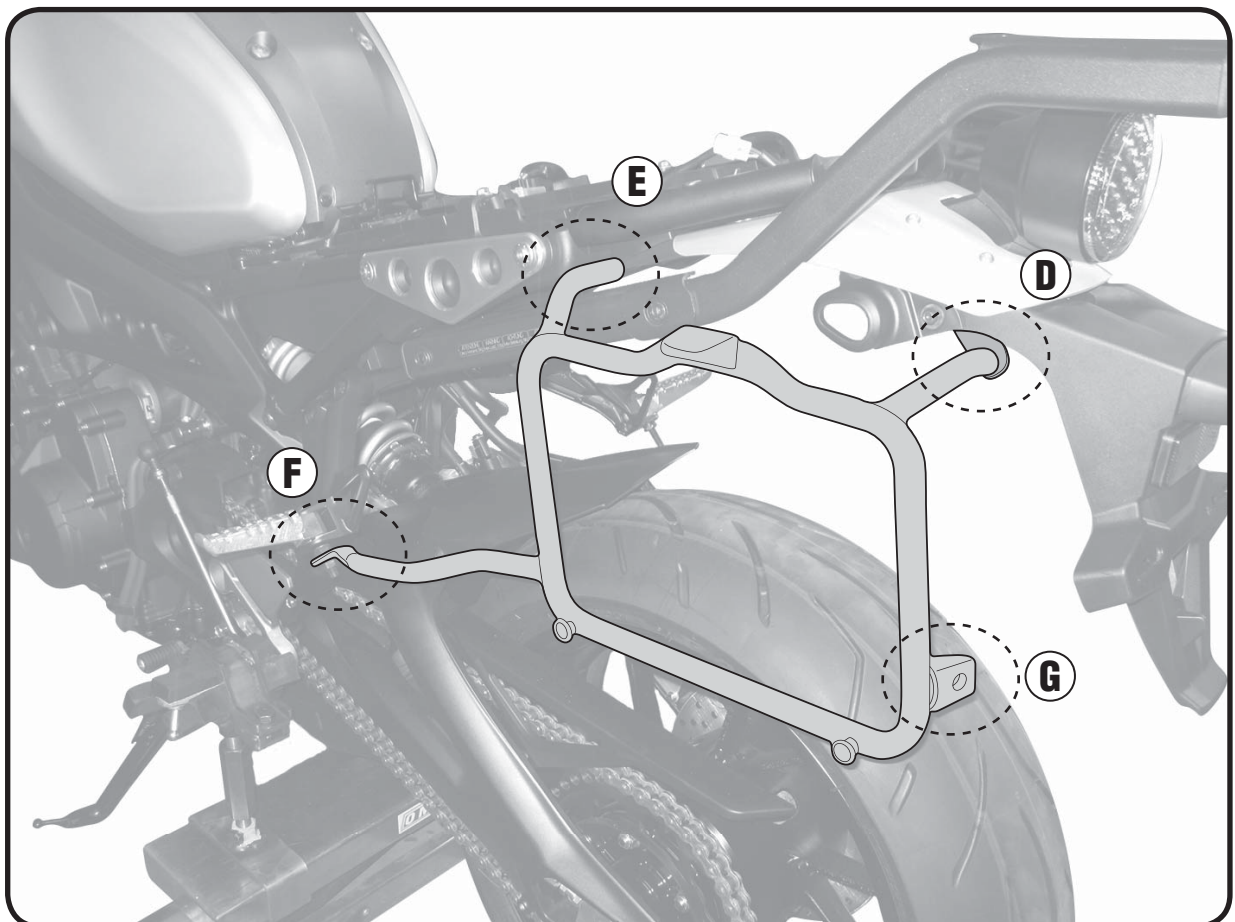

PL2128 - KL2128

PORTAVALIGIE LATERALE SPECIFICO - SPECIFIC TUBULAR SIDE-CASE HOLDER - PORTE-VALISES LATÉRAUX SPÉCIFIQUE
SPEZIFISCHES STAHLROHR-SEITENTRAEGER - PORTA MALETAS LATERALES ESPECÍFICO - TRONCO LADO ESPECÍFICO

YAMAHA XSR 900 (2016)