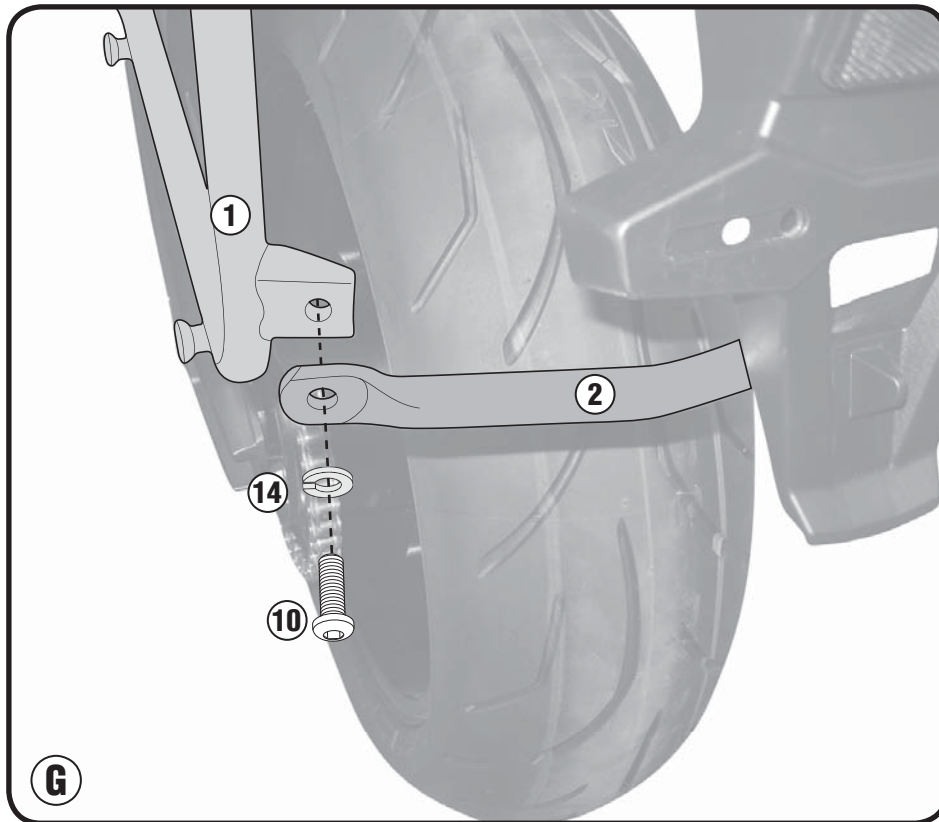

PL2128 - KL2128

PORTAVALIGIE LATERALE SPECIFICO - SPECIFIC TUBULAR SIDE-CASE HOLDER - PORTE-VALISES LATÉRAUX SPÉCIFIQUE
SPEZIFISCHES STAHLROHR-SEITENTRAEGER - PORTA MALETAS LATERALES ESPECÍFICO - TRONCO LADO ESPECÍFICO

YAMAHA XSR 900 (2016)