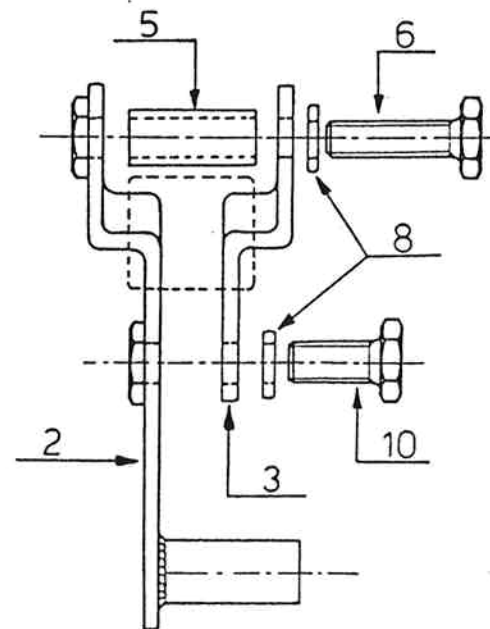

**DUCATI** R.O.T.: F 672

PASO 750/DESMO 907 I.E. '91

ISTRUZIONI DI MONTAGGIO <MOUNTING INSTRUCTIONS>

<INSTRUCTIONS DE MONTAGE>

N°	DESCRIZIONE DEL KIT (KIT DESCRIPTION) (DESCRIPTION DU KIT)	QUANTITÀ (QUANTITY) (QUANTITÉ)
1	MONORACK GI-VI	2
2	SUPPORTO LUNGO (LONG SUPPORT) (SUPPORT LONG)	2
3	SUPPORTO CORTO (SHORT SUPPORT) (SUPPORT COURT)	2
4	DISTANZIALE Ø 13 X 10 (COLLAR DISTANCE Ø 13 X 10) (COLLIER DE SEPARATION Ø 13 X 10)	2
5	DISTANZIALE Ø 14 X 20 (COLLAR DISTANCE Ø 14 X 20) (COLLIER DE SEPARATION Ø 14 X 20)	2
6	VITE TE M 8 X 35 (SCREW M 8 X 35) (VIS M 8 X 35)	4
7	VITE TCEI M 8 X 20 (SCREW M 8 X 20) (VIS M 8 X 20)	2
8	RONDELLA Ø 8 (WASHER Ø 8) (RONDELLE Ø 8)	6
9	VITE TCEI M 6 X 8 (SCREW M 6 X 8) (VIS M 6 X 8)	2
10	VITE TE M 8 X 20 (SCREW M 8 X 20) (VIS M 8 X 20)	2