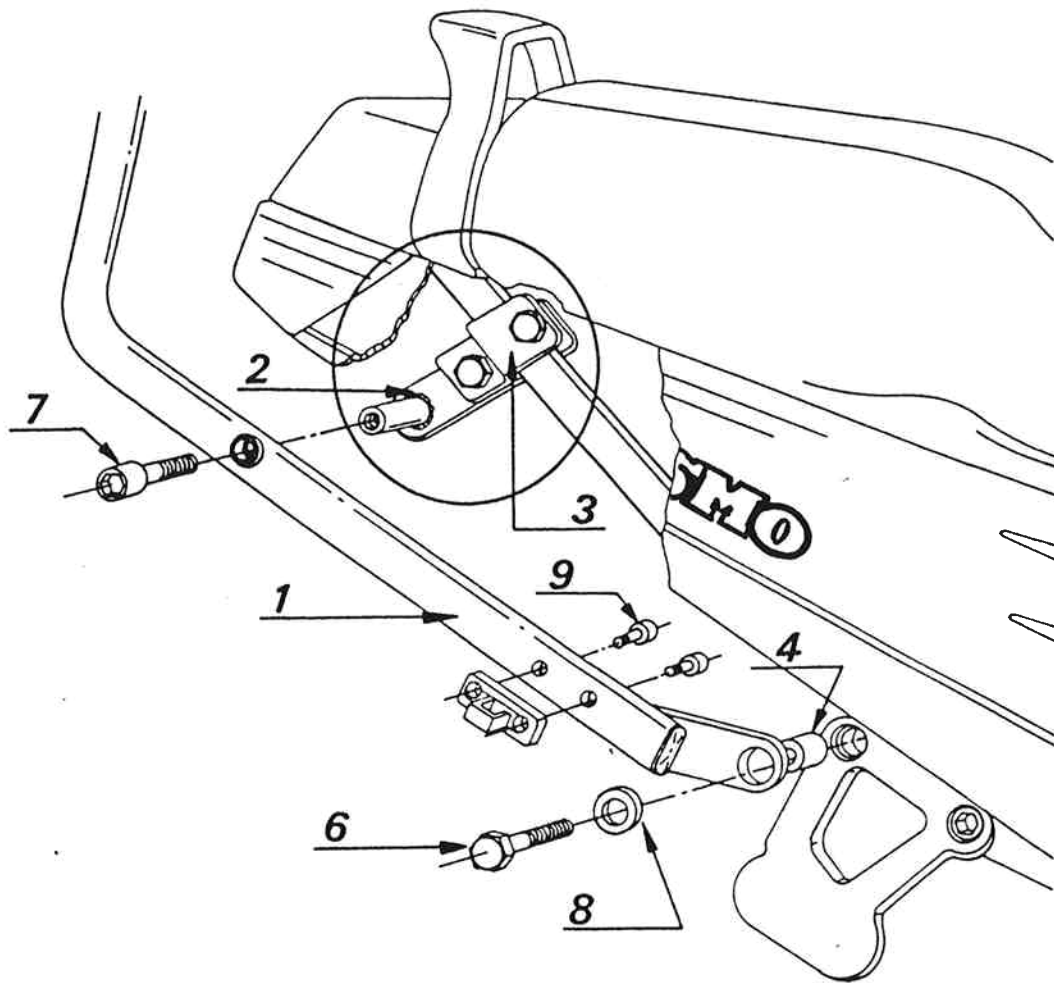

**DUCATI** R.O.T.: F 672

PASO 750/DESMO 907 I.E. '91

ISTRUZIONI DI MONTAGGIO <MOUNTING INSTRUCTIONS>

<INSTRUCTIONS DE MONTAGE>

N°	DESCRIZIONE DEL KIT (KIT DESCRIPTION) (DESCRIPTION DU KIT)	QUANTITÀ (QUANTITY) (QUANTITÉ)
1	MONORACK GI-VI	2
2	SUPPORTO LUNGO (LONG SUPPORT) (SUPPORT LONG)	2
3	SUPPORTO CORTO (SHORT SUPPORT) (SUPPORT COURT)	2
4	DISTANZIALE Ø 13 X 10 (COLLAR DISTANCE Ø 13 X 10) (COLLIER DE SEPARATION Ø 13 X 10)	2
5	DISTANZIALE Ø 14 X 20 (COLLAR DISTANCE Ø 14 X 20) (COLLIER DE SEPARATION Ø 14 X 20)	2
6	VITE TE M 8 X 35 (SCREW M 8 X 35) (VIS M 8 X 35)	4
7	VITE TCEI M 8 X 20 (SCREW M 8 X 20) (VIS M 8 X 20)	2
8	RONDELLA Ø 8 (WASHER Ø 8) (RONDELLE Ø 8)	6
9	VITE TCEI M 6 X 8 (SCREW M 6 X 8) (VIS M 6 X 8)	2
10	VITE TE M 8 X 20 (SCREW M 8 X 20) (VIS M 8 X 20)	2