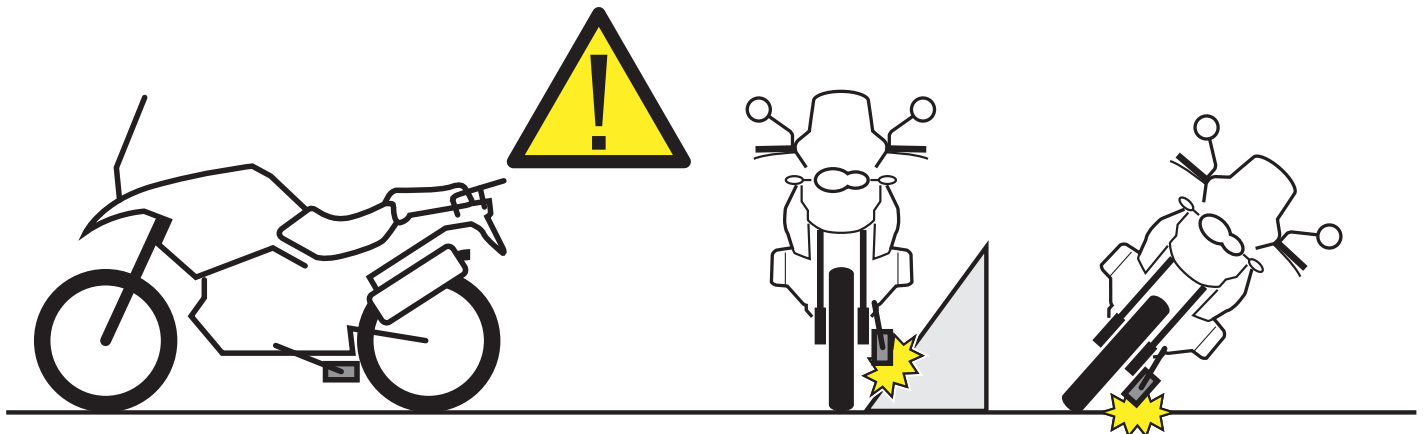

ES2130 - ES2130K

ESTENSIONE CAVALLETTO LATERALE - SIDE STAND EXTENSION - FUSSVERBREITERUNGEN FÜR SEITENSTÄNDER
ZIJSTANDAARD EXTENSIE - EXTENSIÓN DEL CABALLETE LATERAL - EXTENSÃO DO CAVALETE LATERAL

YAMAHA MT-07 TRACER (2016)

ATTENZIONE: IL MONTAGGIO DELL' ESTENSIONE DEL CAVALLETTO, POTREBBE LIMITARE IL GRADO DI LIBERTÀ DI INCLINAZIONE DELLA MOTO.
APPLICARE ALCUNE GOCCE DI FRENA FILETTI SULLE VITI DI FISSAGGIO.

ATTENTION: MOUNTING OF STAND EXTENSION, COULD LIMIT LEAN ANGLE.
APPLY SOME THREADLOCK ON THE SCREWS

ATTENTION: MONTAGE DE L'EXTENSION DU PEUPEMENT, POURRAIT LIMITER L'ANGLE D'INCLINAISON.
APPLIQUER UN PEU DE FREIN-FILET SUR LES VIS

ACHTUNG: DER ANBAU DER FUSSVERBREITERUNGEN FÜR SEITENSTÄNDER KANN EINFLUSS AUF DIE SCHRÄGLAGENFREIHEIT DES FAHRZEUGS HABEN.
BRINGEN SIE ETWAS GEWINDEKLE AUF DEN SCHRAUBEN

ATENCIÓN: MONTAJE DE EXTENSIÓN SOPORTE, PODRÍA LIMITAR ÁNGULO DE INCLINACIÓN.
APLIQUE UN POCO DE FIJADOR DE ROSCAS EN LOS TORNILLOS

ATENÇÃO: MONTAGEM DE SUPORTE DE EXTENSÃO, PODERIA LIMITAR O ÂNGULO DE INCLINAÇÃO.
APLIQUE UM POUCO DE MASSA DE BLOQUEIO DE ROSCAS NOS PARAFUSOS