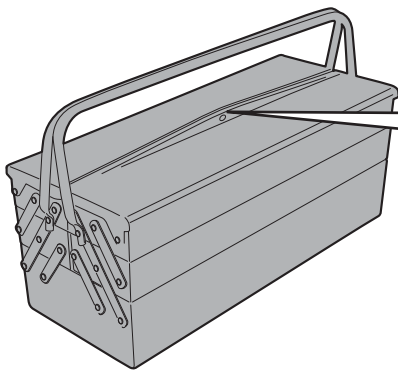

ES2130 - ES2130K

ESTENSIONE CAVALLETTO LATERALE - SIDE STAND EXTENSION - FUSSVERBREITERUNGEN FÜR SEITENSTÄNDER
ZIJSTANDAARD EXTENSIE - EXTENSIÓN DEL CABALLETE LATERAL - EXTENSÃO DO CAVALETE LATERAL

YAMAHA MT-07 TRACER (2016)

ATTENZIONE: IL MONTAGGIO DELL' ESTENSIONE DEL CAVALLETTO, POTREBBE LIMITARE IL GRADO DI LIBERTÀ DI INCLINAZIONE DELLA MOTO.
APPLICARE ALCUNE GOCCE DI FRENA FILETTI SULLE VITI DI FISSAGGIO.

ATTENTION: MOUNTING OF STAND EXTENSION, COULD LIMIT LEAN ANGLE.
APPLY SOME THREADLOCK ON THE SCREWS

ATTENTION: MONTAGE DE L'EXTENSION DU PEUPEMENT, POURRAIT LIMITER L'ANGLE D'INCLINAISON.
APPLIQUER UN PEU DE FREIN-FILET SUR LES VIS

ACHTUNG: DER ANBAU DER FUSSVERBREITERUNGEN FÜR SEITENSTÄNDER KANN EINFLUSS AUF DIE SCHRÄGLAGENFREIHEIT DES FAHRZEUGS HABEN.
BRINGEN SIE ETWAS GEWINDEKLE AUF DEN SCHRAUBEN

ATENCIÓN: MONTAJE DE EXTENSIÓN SOPORTE, PODRÍA LIMITAR ÁNGULO DE INCLINACIÓN.
APLIQUE UN POCO DE FIJADOR DE ROSCAS EN LOS TORNILLOS

ATENÇÃO: MONTAGEM DE SUPORTE DE EXTENSÃO, PODERIA LIMITAR O ÂNGULO DE INCLINAÇÃO.
APLIQUE UM POUCO DE MASSA DE BLOQUEIO DE ROSCAS NOS PARAFUSOS