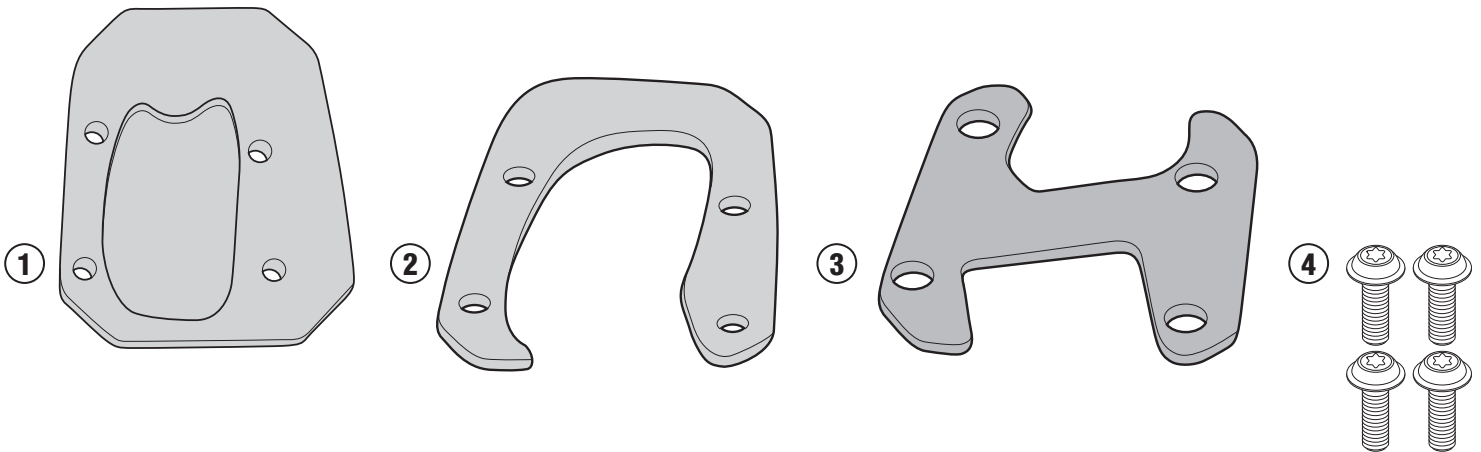

# ES2130 - ES2130K

ESTENSIONE CAVALLETTO LATERALE - SIDE STAND EXTENSION - FUSSVERBREITERUNGEN FÜR SEITENSTÄNDER  
ZIJSTANDAARD EXTENSIE - EXTENSIÓN DEL CABALLETE LATERAL - EXTENSÃO DO CAVALETE LATERAL

## YAMAHA MT-07 TRACER (2016)

| N° | Descrizione  | Caratteristiche | Codice     | Quantità |
|----|--|-----------------|------------|----------|
| 1  | Supporto inferiore - Lower support - Support inférieur -<br>Soporte inferior - Untere Halterung - Suporte inferior | -               | GL3253     | 1        |
| 2  | Supporto - Support - Support<br>Halterung - Soporte - Apoio  | -               | GL3254     | 1        |
| 3  | Supporto superiore - Support higher - Support supérieur<br>Halterung höher - Soporte superior - Apoio superior     | -               | GL3255     | 1        |
| 4  | Vite - Screw<br>Vis - Schraube<br>Tornillo - Parafuso  | -               | M5x12 INOX | 4        |