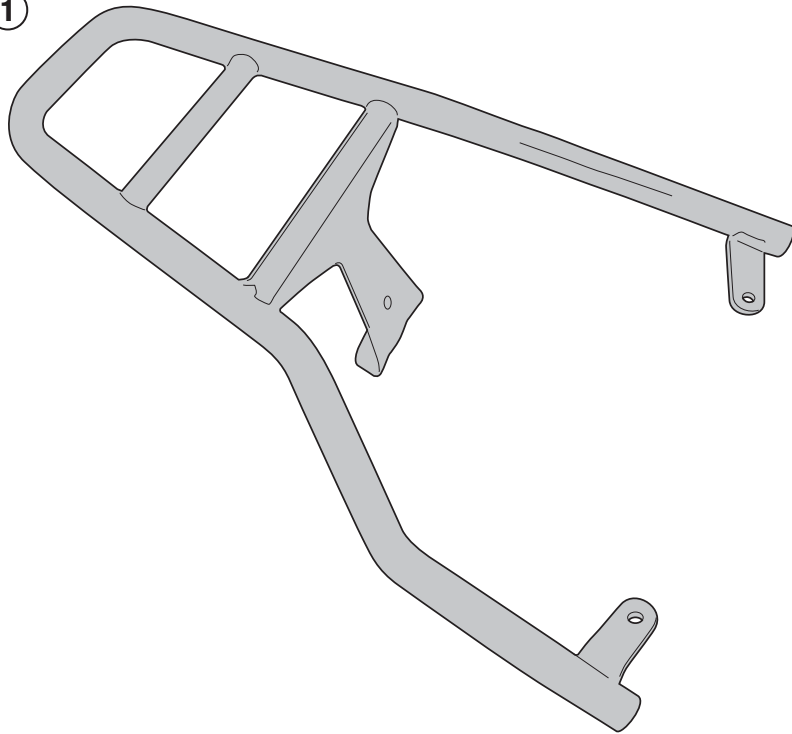

SR5608 – KR5608

PORTAPACCO SPECIFICO – SPECIFIC HOLDER – PORTE-PAQUET SPÉCIFIQUE – SPEZIFISCHER TRÄGER – PORTA-EQUIPAJE ESPECÍFICO – TRANSPORTADOR ESPECÍFICO

PIAGGIO VESPA PRIMAVERA 50 – 125 (2014)

N°	Descrizione	Caratteristiche	Codice	Quantità
1	Supporto - Support Support - Halterung Soporte - Apoio	-	SR5608CR	1
2	Rondella - Washer Rondelle - Scheibe Arandela - Arruela	-	ORONG	2
3	Componenti Originali - Original Parts Parties Originales - Original Bauteile Componentes Originales - Componentes Originais	-	-	-

SR5608 - KR5608

PORTAPACCO SPECIFICO - SPECIFIC HOLDER - PORTE-PAQUET SPÉCIFIQUE - SPEZIFISCHER TRÄGER - PORTA-EQUIPAJE ESPECÍFICO - TRANSPORTADOR ESPECÍFICO

PIAGGIO

VESPA PRIMAVERA

50 - 125

(2014)

①

②

10mm

SR5608 - KR5608

PORTAPACCO SPECIFICO - SPECIFIC HOLDER - PORTE-PAQUET SPÉCIFIQUE - SPEZIFISCHER TRÄGER - PORTA-EQUIPAJE ESPECÍFICO - TRANSPORTADOR ESPECÍFICO

PIAGGIO

VESPA PRIMAVERA

50 - 125

(2014)

ISTRUZIONI DI MONTAGGIO - MOUNTING INSTRUCTIONS
INSTRUCTIONS DE MONTAGE - BAUANLEITUNG
INSTRUCCIONES DE MONTAJE - INSTRUÇÕES DE MONTAGEM