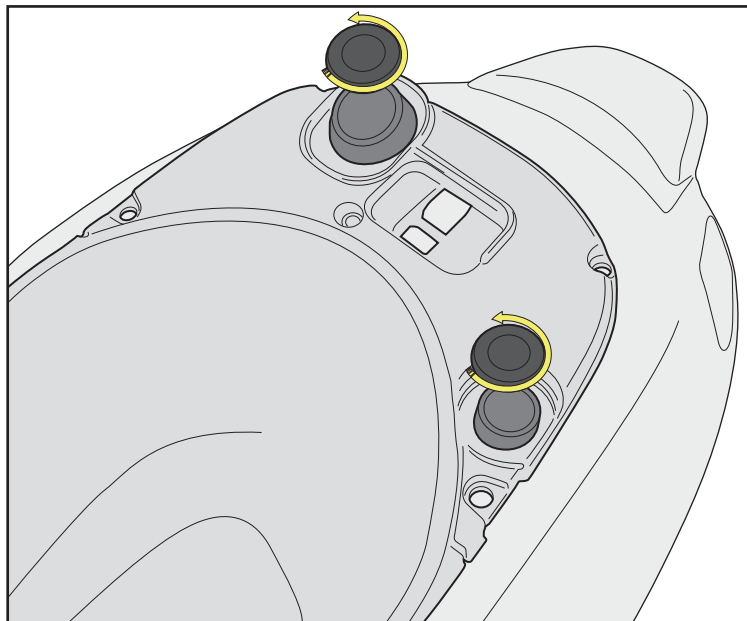

10mm

SR5608 - KR5608

PORTAPACCO SPECIFICO - SPECIFIC HOLDER - PORTE-PAQUET SPÉCIFIQUE - SPEZIFISCHER TRÄGER - PORTA-EQUIPAJE ESPECÍFICO - TRANSPORTADOR ESPECÍFICO

PIAGGIO

VESPA PRIMAVERA

50 - 125

(2014)

ISTRUZIONI DI MONTAGGIO - MOUNTING INSTRUCTIONS
INSTRUCTIONS DE MONTAGE - BAUANLEITUNG
INSTRUCCIONES DE MONTAJE - INSTRUÇÕES DE MONTAGEM