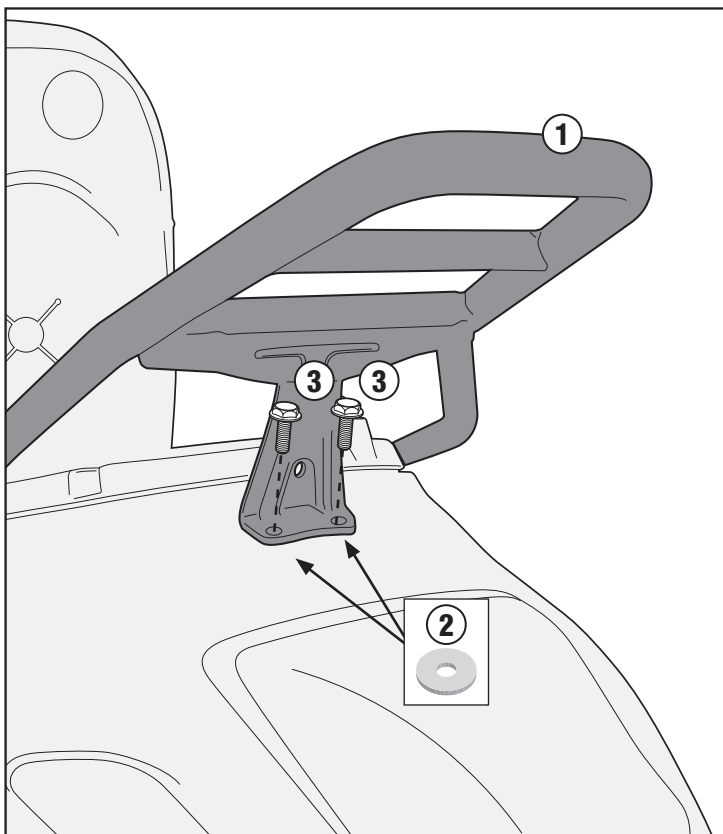

SR5608 - KR5608

PORTAPACCO SPECIFICO - SPECIFIC HOLDER - PORTE-PAQUET SPÉCIFIQUE - SPEZIFISCHER TRÄGER - PORTA-EQUIPAJE ESPECÍFICO - TRANSPORTADOR ESPECÍFICO

PIAGGIO

VESPA PRIMAVERA

50 - 125

(2014)

ISTRUZIONI DI MONTAGGIO - MOUNTING INSTRUCTIONS
INSTRUCTIONS DE MONTAGE - BAUANLEITUNG
INSTRUCCIONES DE MONTAJE - INSTRUÇÕES DE MONTAGEM