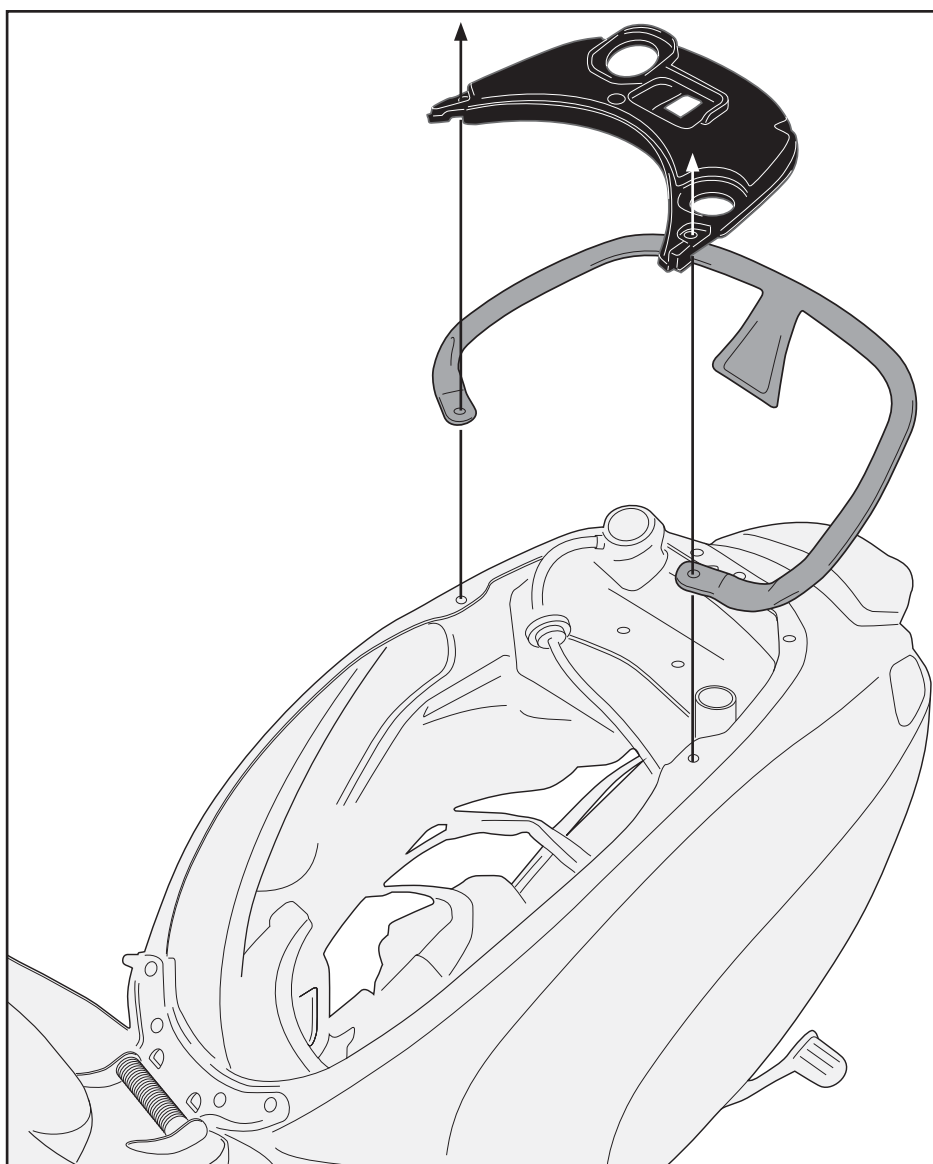

10mm

SR5608 - KR5608

PORTAPACCO SPECIFICO - SPECIFIC HOLDER - PORTE-PAQUET SPÉCIFIQUE - SPEZIFISCHER TRÄGER - PORTA-EQUIPAJE ESPECÍFICO - TRANSPORTADOR ESPECÍFICO

PIAGGIO

VESPA PRIMAVERA

50 - 125

(2014)

ISTRUZIONI DI MONTAGGIO - MOUNTING INSTRUCTIONS
INSTRUCTIONS DE MONTAGE - BAUANLEITUNG
INSTRUCCIONES DE MONTAJE - INSTRUÇÕES DE MONTAGEM