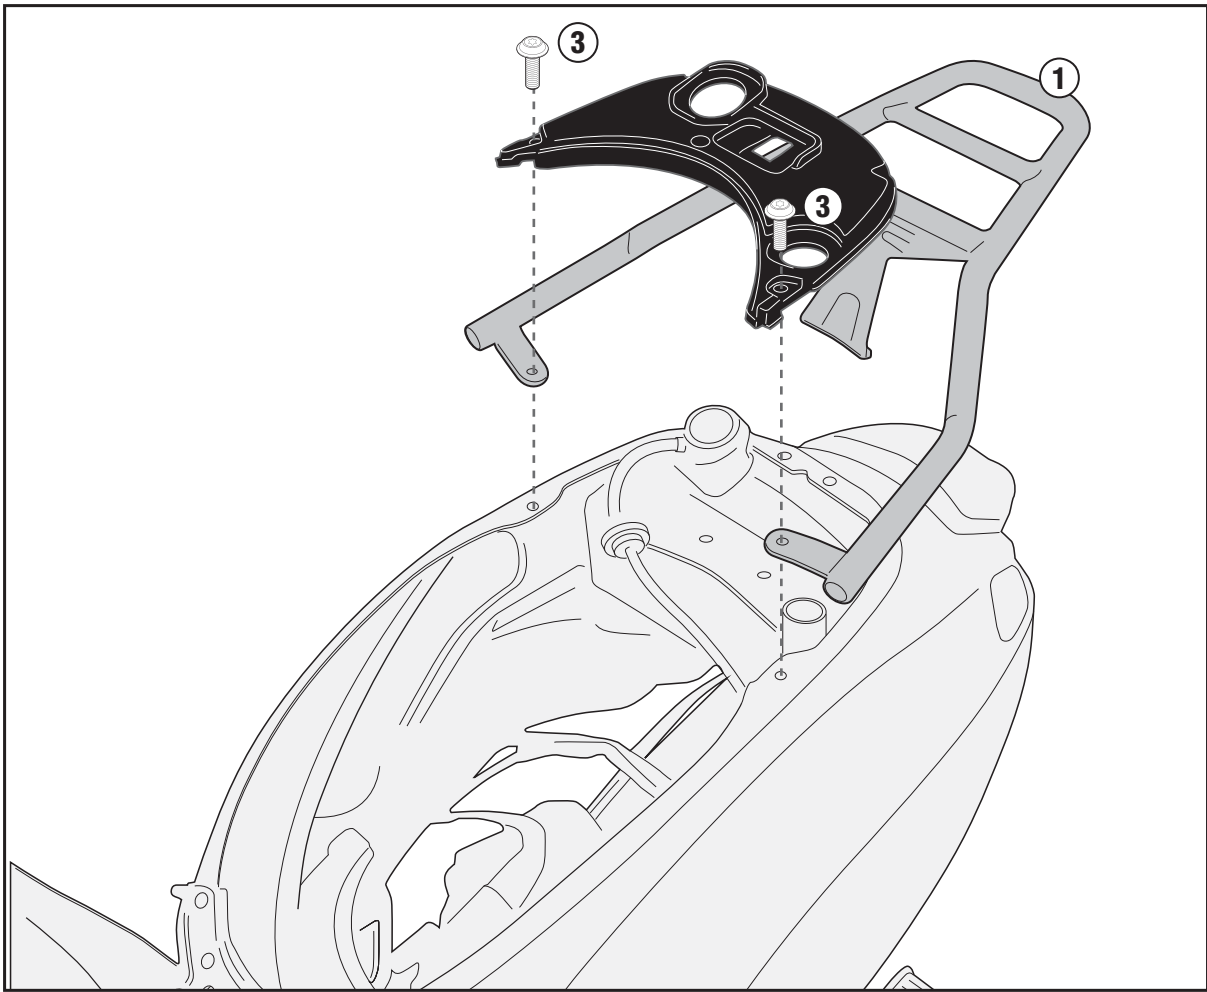

SR5608 - KR5608

PORTAPACCO SPECIFICO - SPECIFIC HOLDER - PORTE-PAQUET SPÉCIFIQUE - SPEZIFISCHER TRÄGER - PORTA-EQUIPAJE ESPECÍFICO - TRANSPORTADOR ESPECÍFICO

PIAGGIO

VESPA PRIMAVERA

50 - 125

(2014)

ISTRUZIONI DI MONTAGGIO - MOUNTING INSTRUCTIONS
INSTRUCTIONS DE MONTAGE - BAUANLEITUNG
INSTRUCCIONES DE MONTAJE - INSTRUÇÕES DE MONTAGEM