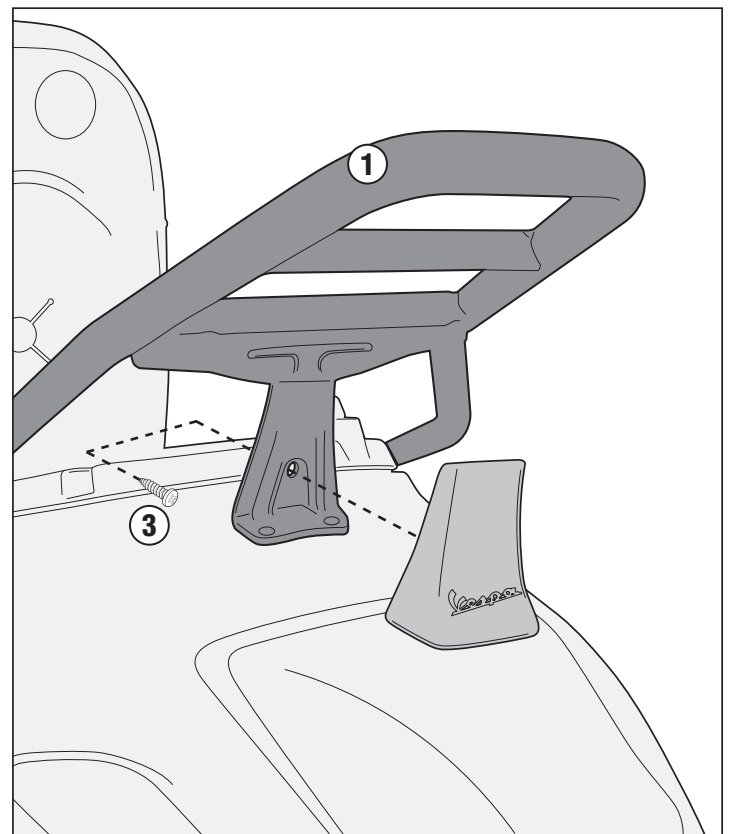

SR5608 - KR5608

PORTAPACCO SPECIFICO - SPECIFIC HOLDER - PORTE-PAQUET SPÉCIFIQUE - SPEZIFISCHER TRÄGER - PORTA-EQUIPAJE ESPECÍFICO - TRANSPORTADOR ESPECÍFICO

PIAGGIO

VESPA PRIMAVERA

50 - 125

(2014)

ISTRUZIONI DI MONTAGGIO - MOUNTING INSTRUCTIONS
INSTRUCTIONS DE MONTAGE - BAUANLEITUNG
INSTRUCCIONES DE MONTAJE - INSTRUÇÕES DE MONTAGEM