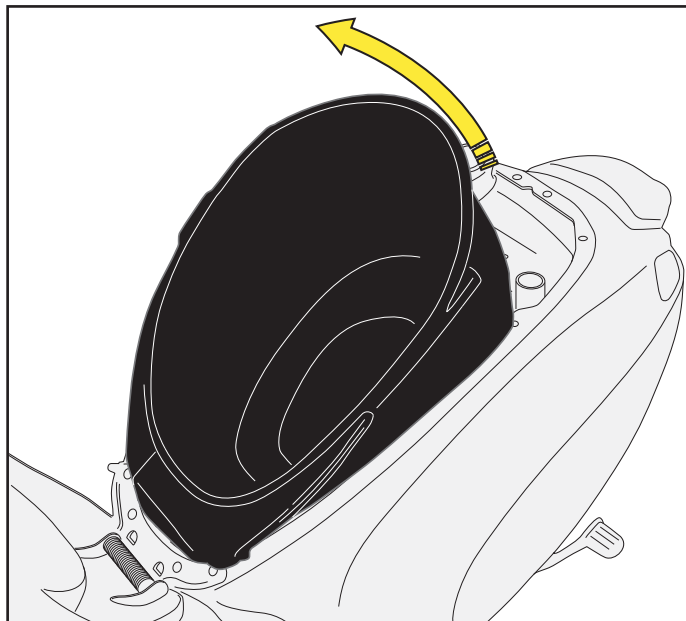

10mm

SR5608 - KR5608

PORTAPACCO SPECIFICO - SPECIFIC HOLDER - PORTE-PAQUET SPÉCIFIQUE - SPEZIFISCHER TRÄGER - PORTA-EQUIPAJE ESPECÍFICO - TRANSPORTADOR ESPECÍFICO

PIAGGIO

VESPA PRIMAVERA

50 - 125

(2014)

ISTRUZIONI DI MONTAGGIO - MOUNTING INSTRUCTIONS
INSTRUCTIONS DE MONTAGE - BAUANLEITUNG
INSTRUCCIONES DE MONTAJE - INSTRUÇÕES DE MONTAGEM