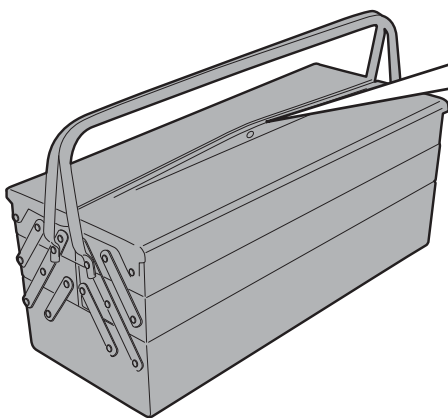

SR5608 – KR5608

PORTAPACCO SPECIFICO – SPECIFIC HOLDER – PORTE-PAQUET SPÉCIFIQUE – SPEZIFISCHER TRÄGER – PORTA-EQUIPAJE ESPECÍFICO – TRANSPORTADOR ESPECÍFICO

PIAGGIO VESPA PRIMAVERA 50 – 125 (2014)

N°	Descrizione	Caratteristiche	Codice	Quantità
1	Supporto - Support Support - Halterung Soporte - Apoio	-	SR5608CR	1
2	Rondella - Washer Rondelle - Scheibe Arandela - Arruela	-	ORONG	2
3	Componenti Originali - Original Parts Parties Originales - Original Bauteile Componentes Originales - Componentes Originais	-	-	-

SR5608 - KR5608

PORTAPACCO SPECIFICO - SPECIFIC HOLDER - PORTE-PAQUET SPÉCIFIQUE - SPEZIFISCHER TRÄGER - PORTA-EQUIPAJE ESPECÍFICO - TRANSPORTADOR ESPECÍFICO

PIAGGIO

VESPA PRIMAVERA

50 - 125

(2014)

①

②

10mm

SR5608 - KR5608

PORTAPACCO SPECIFICO - SPECIFIC HOLDER - PORTE-PAQUET SPÉCIFIQUE - SPEZIFISCHER TRÄGER - PORTA-EQUIPAJE ESPECÍFICO - TRANSPORTADOR ESPECÍFICO

PIAGGIO

VESPA PRIMAVERA

50 - 125

(2014)

ISTRUZIONI DI MONTAGGIO - MOUNTING INSTRUCTIONS
INSTRUCTIONS DE MONTAGE - BAUANLEITUNG
INSTRUCCIONES DE MONTAJE - INSTRUÇÕES DE MONTAGEM