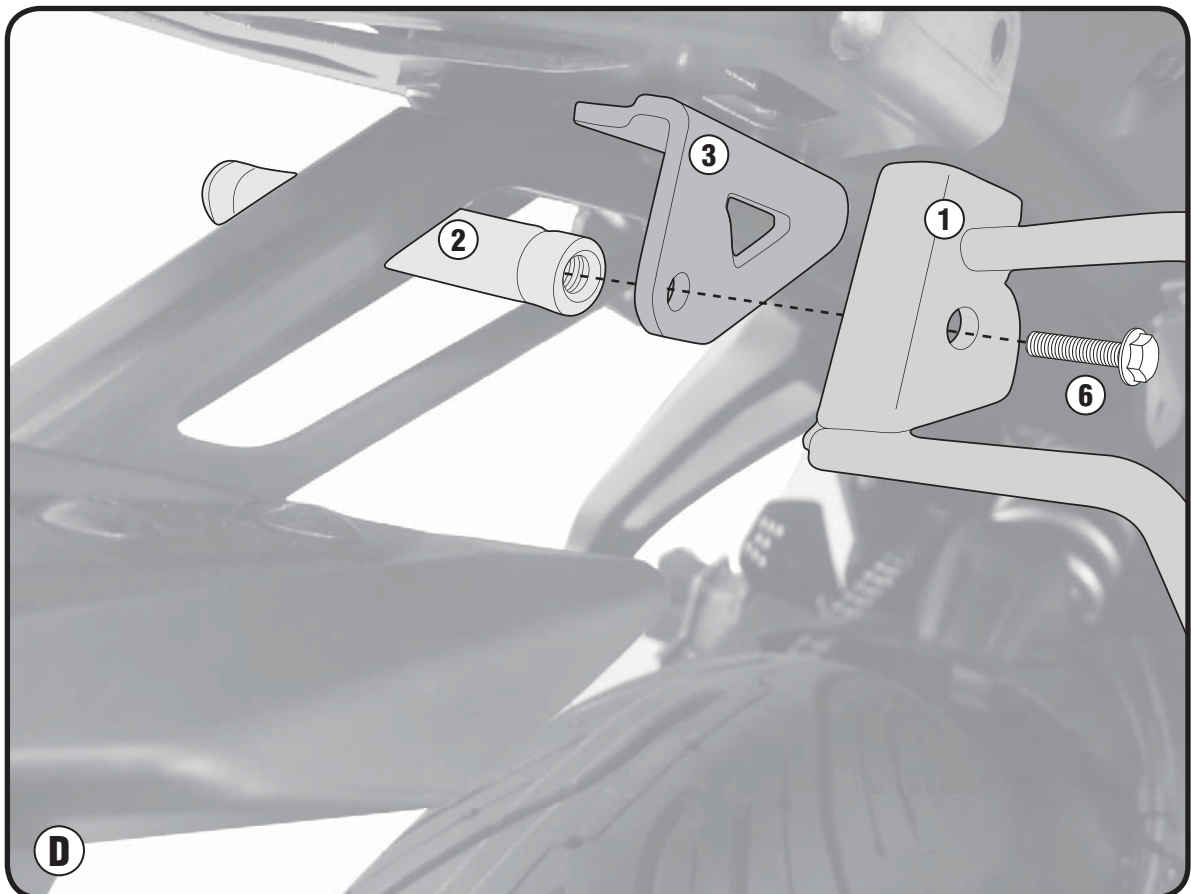

TST2130 - TST2130

PORTAVALIGIE LATERALE SPECIFICO - SPECIFIC TUBULAR SIDE-CASE HOLDER - PORTE-VALISES LATÉRAUX SPÉCIFIQUE
SPEZIFISCHES STAHLROHR-SEITENTRAEGER - PORTA MALETAS LATERALES ESPECÍFICO - TRONCO LADO ESPECÍFICO

YAMAHA MT-07 TRACER (2016)