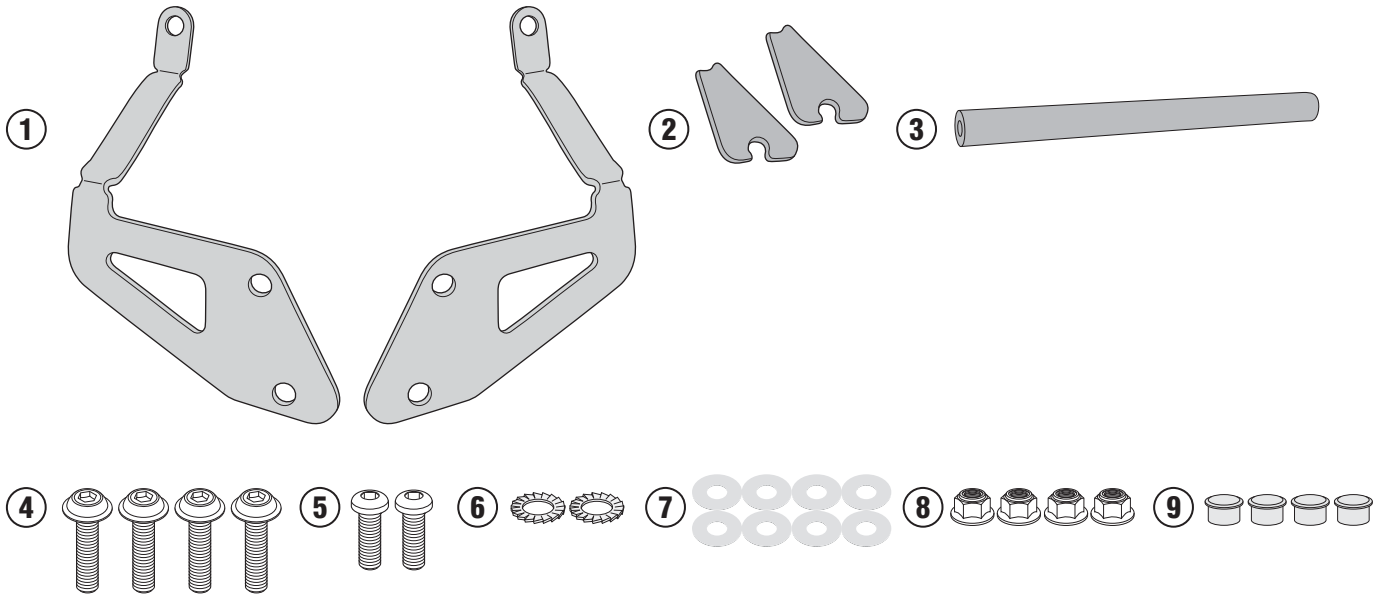

FB4114 - KFB4114

Traversino - Fairing upper bracket - Support gps pour carenage - Barra - Halterung zur montage am windschild - Suporte

KAWASAKI VERSYS 650 (2015 - 2017)

N°	Descrizione	Caratteristiche	Codice	Quantità
1	Supporto - Support - Support Halterung - Soporte - Apoio	-	GL3437DXV GL3437SXV	2 (Dx-Sx)
2	Piastra interna - Inner plate - Plaque interne - Placa interna - Innere Platte - Placa interna	-	GL3438V	2
3	Ponte - Bridge - Pont Brücke - Puente - Ponte	-	GNB1819V	1
4	Vite - Screw Vis - Schraube Tornillo - Parafuso	TBEIFN M6x16	616TBEIFN	4
5	Vite - Screw Vis - Schraube Tornillo - Parafuso	TBEIFF M6x16	616TBEIFF	2
6	Rondella - Washer - Rondelle Scheibe - Arandela - Arruela	Ø6	6RONZ	2
7	Rondella - Washer - Rondelle Scheibe - Arandela - Arruela	Rondella in Nylon	Z1979	8
8	Dado - Bolt - Erou Mutter - Tuerca - Porca	Dado Autobloccante Flangiato M6	6DADIAFLN	4
9	Tappo - Cap Fiche - Stecker Enchufe - Bonè	-	10COP	4

FB4114 - KFB4114

Traversino - Fairing upper bracket - Support gps pour carenage - Barra - Halterung zur montage am windschild - Suporte

KAWASAKI VERSYS 650 (2015 - 2017)

FB4114 - KFB4114

Traversino - Fairing upper bracket - Support gps pour carenage - Barra - Halterung zur montage am windschild - Suporte

KAWASAKI VERSYS 650 (2015 - 2017)