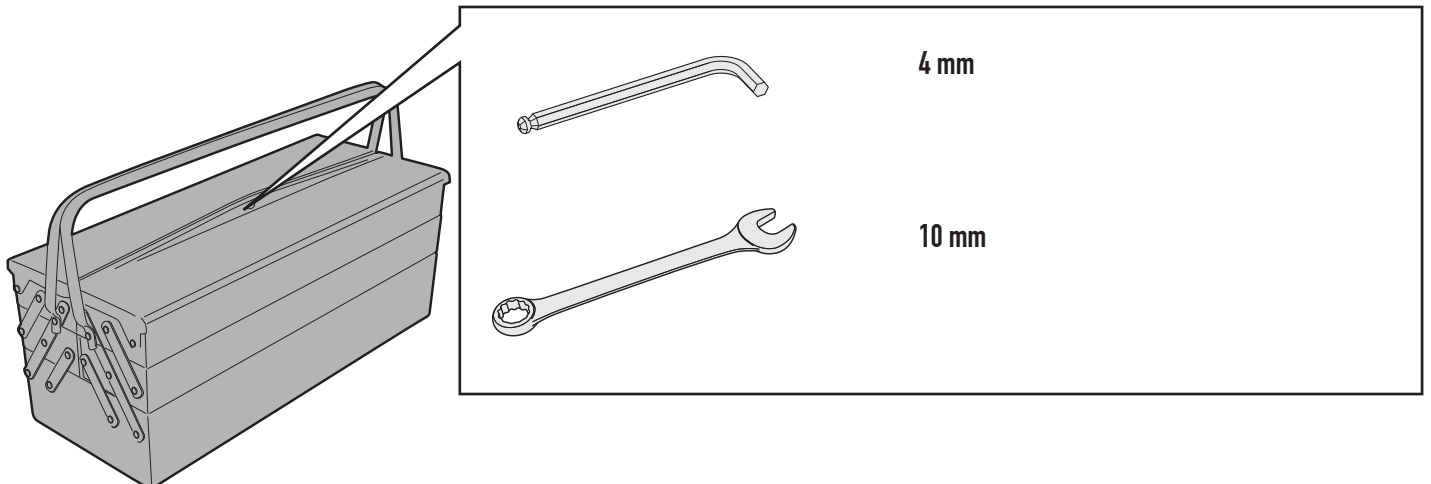

FB4114 - KFB4114

Traversino - Fairing upper bracket - Support gps pour carenage - Barra - Halterung zur montage am windschild - Suporte

KAWASAKI VERSYS 650 (2015 - 2017)

N°	Descrizione	Caratteristiche	Codice	Quantità
1	Supporto - Support - Support Halterung - Soporte - Apoio	-	GL3437DXV GL3437SXV	2 (Dx-Sx)
2	Piastra interna - Inner plate - Plaque interne - Placa interna - Innere Platte - Placa interna	-	GL3438V	2
3	Ponte - Bridge - Pont Brücke - Puente - Ponte	-	GNB1819V	1
4	Vite - Screw Vis - Schraube Tornillo - Parafuso	TBEIFN M6x16	616TBEIFN	4
5	Vite - Screw Vis - Schraube Tornillo - Parafuso	TBEIFF M6x16	616TBEIFF	2
6	Rondella - Washer - Rondelle Scheibe - Arandela - Arruela	Ø6	6RONZ	2
7	Rondella - Washer - Rondelle Scheibe - Arandela - Arruela	Rondella in Nylon	Z1979	8
8	Dado - Bolt - Erou Mutter - Tuerca - Porca	Dado Autobloccante Flangiato M6	6DADIAFLN	4
9	Tappo - Cap Fiche - Stecker Enchufe - Bonè	-	10COP	4

FB4114 - KFB4114

Traversino - Fairing upper bracket - Support gps pour carenage - Barra - Halterung zur montage am windschild - Suporte

KAWASAKI VERSYS 650 (2015 - 2017)

FB4114 - KFB4114

Traversino - Fairing upper bracket - Support gps pour carenage - Barra - Halterung zur montage am windschild - Suporte