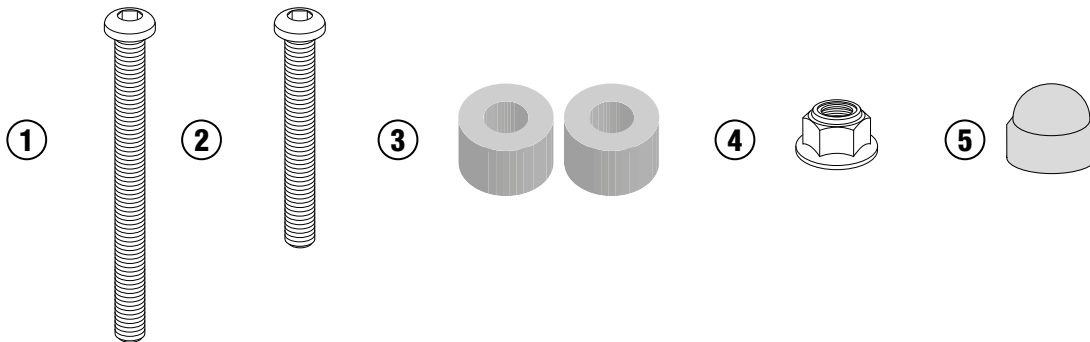

## HONDA CRF1000L AFRICA TWIN (2016/2017)

N°	Descrizione	Caratteristiche	Codice	Quantità
1	Vite - Screw Vis - Schraube Tornillo - Parafuso	TBEI M8x75	875TBEI	1
2	Vite - Screw Vis - Schraube Tornillo - Parafuso	TBEI M8x50	850TBEI	1
3	Distanziale - Spacer Entretoise - Distanzstueck Distanciador - Espaçador	Ø18x12 Foro 8,5	C18L12F8,5T	2
4	Dado - Bolt - Ecrou Mutter - Tuerca	Dado autobloccante flangiato M6	8DADIFN	1
5	Tappo - Cap Fiche - Stecker Enchufe - Boné	-	13COP	1
6	Particolari Inclusi nel PL1144CAM Components Included In The PL1144CAM Pièces Incluses Dans PL1144CAM Die Einzelnen Teile Sind Bei PL1144CAM Despieces Incluidos PL1144CAM Explodiu incluido da PL1144CAM	-	-	-
7	Particolari Inclusi nell'E163 Components Included In The E163 Pièces Incluses Dans E163 Die Einzelnen Teile Sind Bei E163 Despieces Incluidos E163 Explodiu incluido da E163	-	-	-