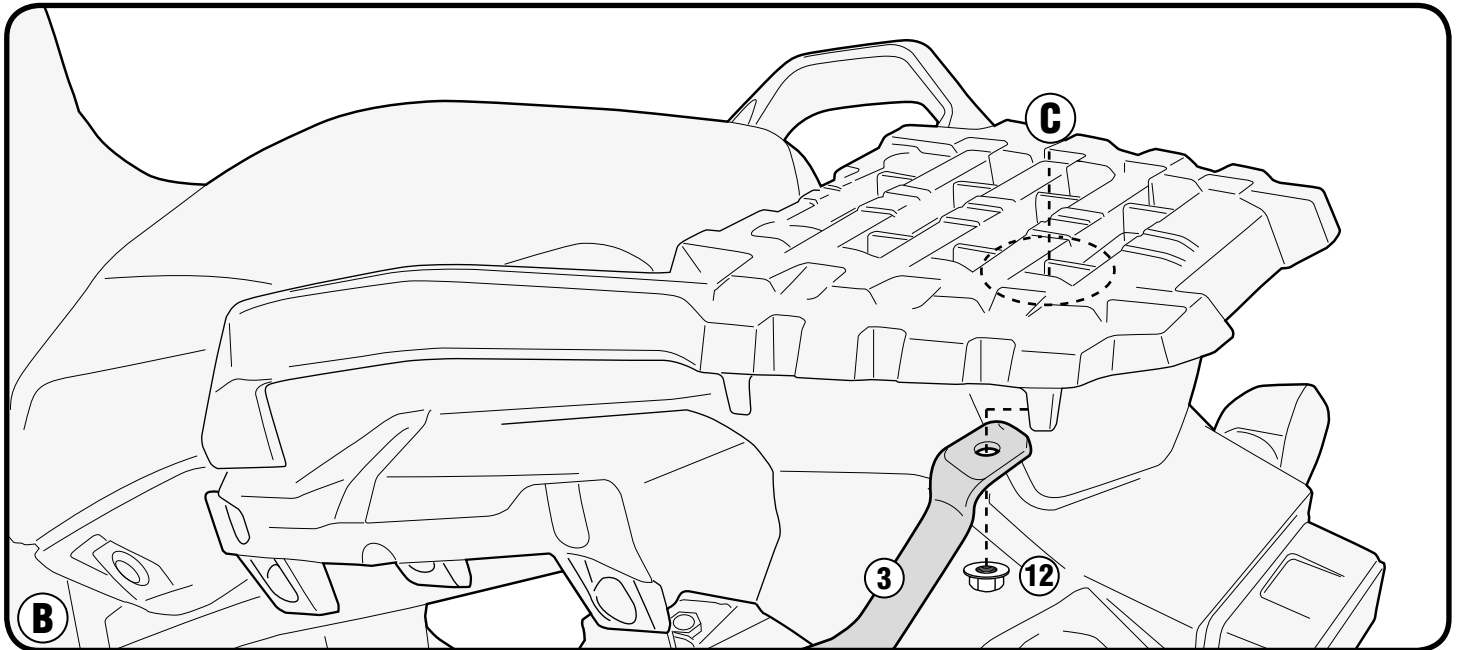

SR3112 - KR3112

PORTAPACCO SPECIFICO - SPECIFIC HOLDER - PORTE-PAQUET SPÉCIFIQUE - SPEZIFISCHER TRÄGER - PORTA-EQUIPAJE ESPECÍFICO - TRANSPORTADOR ESPECÍFICO

SUZUKI DL650 V-STROM (2017)

9	Distanziale - Spacer Entretoise - Distanzstueck Distanciador - Espaçador	Ø20x12,5 Foro 9mm	C20L12,5F9T	2	
10	Distanziale - Spacer Entretoise - Distanzstueck Distanciador - Espaçador	Ø22x20 Foro 70,5mm	C22L20F10,5T	4	
11	Dado - Bolt - Ecou Mutter - Tuerca - Porca	Auto Bloccante Flangiato M6	6DADIABFN	2	
12	Dado - Bolt - Ecou Mutter - Tuerca - Porca	Dado Auto Bloccante Flangiato Ribassato M8	8DADIFN	2	
13	Particolari Inclusi Nel Kit Viteria Della Piastra Components Included In The Fitting Kit Of The Plate Pièces Incluses Dans Le Kit De Vis De La Platine Die Einzelnen Teile Sind Bei Montagekit Der Platte Enthalten Despieces Incluidos En El Kit De Anclajes De La Parrilla	-	-	-	

SR3112 - KR3112

PORTAPACCO SPECIFICO - SPECIFIC HOLDER - PORTE-PAQUET SPÉCIFIQUE - SPEZIFISCHER TRÄGER - PORTA-EQUIPAJE ESPECÍFICO - TRANSPORTADOR ESPECÍFICO

SUZUKI DL650 V-STROM (2017)

SR3112 - KR3112

PORTAPACCO SPECIFICO - SPECIFIC HOLDER - PORTE-PAQUET SPECIFIQUE - SPEZIFISCHER TRÄGER - PORTA-EQUIPAJE ESPECÍFICO - TRANSPORTADOR ESPECÍFICO