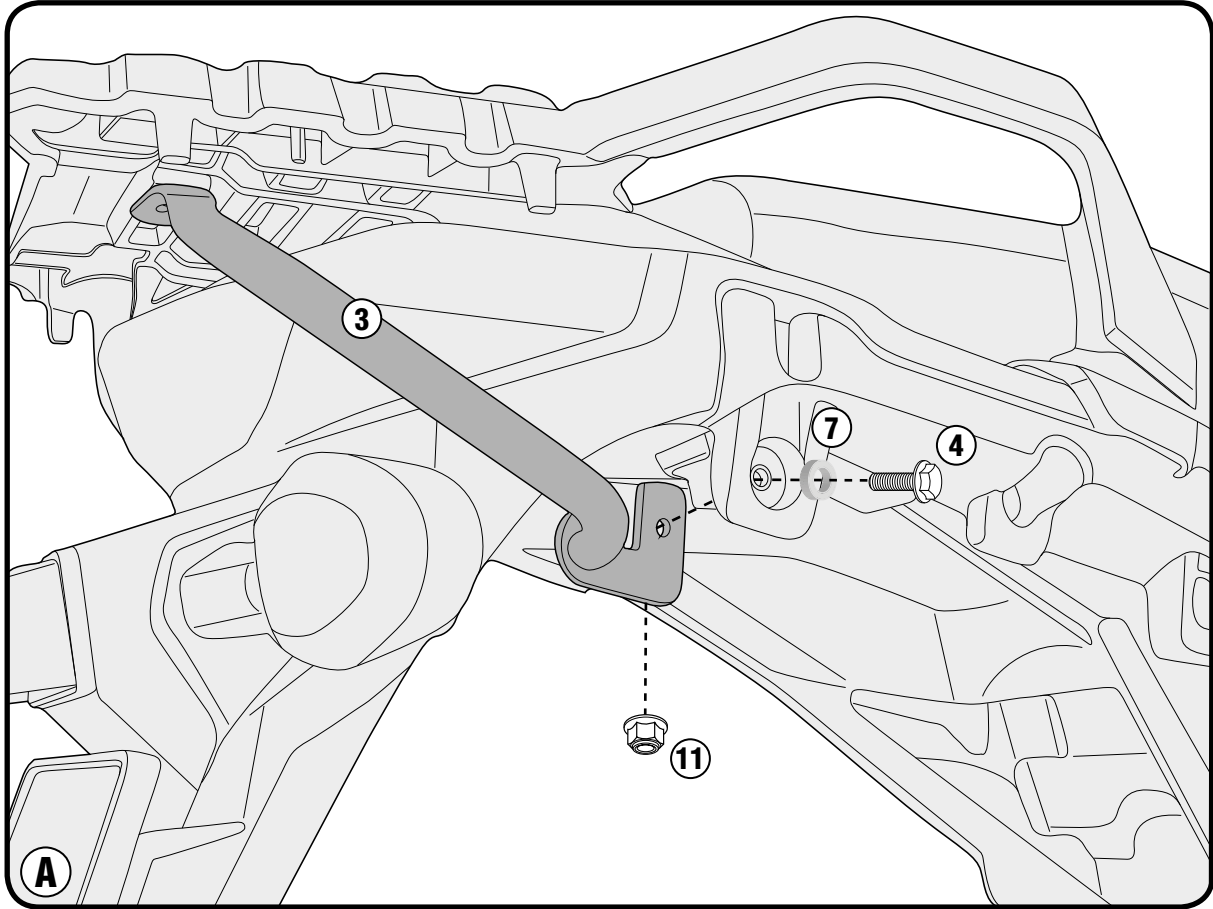

SR3112 - KR3112

PORTAPACCO SPECIFICO - SPECIFIC HOLDER - PORTE-PAQUET SPÉCIFIQUE - SPEZIFISCHER TRÄGER - PORTA-EQUIPAJE ESPECÍFICO - TRANSPORTADOR ESPECÍFICO

SUZUKI DL650 V-STROM (2017)