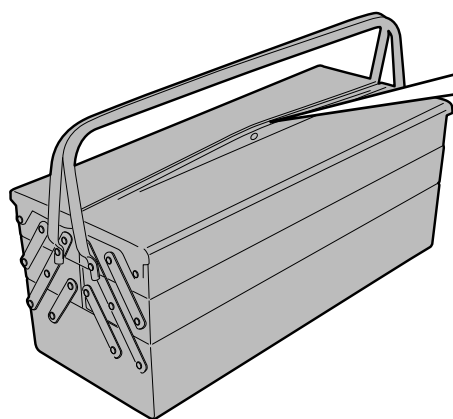

SR3112 - KR3112

PORTAPACCO SPECIFICO - SPECIFIC HOLDER - PORTE-PAQUET SPÉCIFIQUE - SPEZIFISCHER TRÄGER - PORTA-EQUIPAJE ESPECÍFICO - TRANSPORTADOR ESPECÍFICO

SUZUKI DL650 V-STROM (2017)

N°	Descrizione	Caratteristiche	Codice	Quantità	
1	Supporto - Support - Support Halierung - Soporte - Apoio	Sp. 3mm	GL2639	2 (Dx;Sx)	
2	Supporto - Support - Support Halierung - Soporte - Apoio	Sp. 3mm	GL2640	2 (Dx;Sx)	
3	Supporto - Support - Support Halierung - Soporte - Apoio	-	GNB1911SXS GNB1911DXS	2 (Dx;Sx)	
4	Vite - Screw Vis - Schraube Tornillo - Parafuso	TE M6x25	625TEF	2	
5	Vite - Screw Vis - Schraube Tornillo - Parafuso	TECF M8x75	875TSP	2	
6	Vite - Screw Vis - Schraube Tornillo - Parafuso	TSCEI M8x55	855TSP	2	
7	Distanziale - Spacer Entretoise - Distanzstueck Distanciador - Espaçador	Ø10x3 Foro 6,5mm	C10L3F6,5T	2	
8	Distanziale - Spacer Entretoise - Distanzstueck Distanciador - Espaçador	Ø12x13,7 Foro 8,2mm	C12L13,7F8,2T	2	

SR3112 - KR3112

PORTAPACCO SPECIFICO - SPECIFIC HOLDER - PORTE-PAQUET SPÉCIFIQUE - SPEZIFISCHER TRÄGER - PORTA-EQUIPAJE ESPECÍFICO - TRANSPORTADOR ESPECÍFICO

SUZUKI DL650 V-STROM (2017)

9	Distanziale - Spacer Entretoise - Distanzstueck Distanciador - Espaçador	Ø20x12,5 Foro 9mm	C20L12,5F9T	2	
10	Distanziale - Spacer Entretoise - Distanzstueck Distanciador - Espaçador	Ø22x20 Foro 70,5mm	C22L20F10,5T	4	
11	Dado - Bolt - Ecou Mutter - Tuerca - Porca	Auto Bloccante Flangiato M6	6DADIABFN	2	
12	Dado - Bolt - Ecou Mutter - Tuerca - Porca	Dado Auto Bloccante Flangiato Ribassato M8	8DADIFN	2	
13	Particolari Inclusi Nel Kit Viteria Della Piastra Components Included In The Fitting Kit Of The Plate Pièces Incluses Dans Le Kit De Vis De La Platine Die Einzelnen Teile Sind Bei Montagekit Der Platte Enthalten Despieces Incluidos En El Kit De Anclajes De La Parrilla	-	-	-	