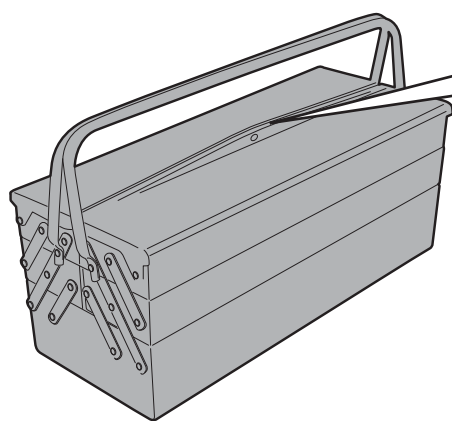

SRA3112 - KRA3112

PORTAPACCO SPECIFICO - SPECIFIC HOLDER - PORTE-PAQUET SPÉCIFIQUE - SPEZIFISCHER TRÄGER - PORTA-EQUIPAJE ESPECÍFICO - TRANSPORTADOR ESPECÍFICO

SUZUKI DL650 V-STROM (2017)

N°	Descrizione	Caratteristiche	Codice	Quantità	
1	Supporto - Support - Support Halierung - Soporte - Apoio	Sp. 3mm	GL2639	2 (Dx;Sx)	
2	Supporto - Support - Support Halierung - Soporte - Apoio	-	GNB1911DX GNB1911SX	2 (Dx;Sx)	
3	Piastra - Plate Platine - Platte Parrilla - Grelha	Alluminio Sp. 5mm	GL2642P	1	
4	Vite - Screw Vis - Schraube Tornillo - Parafuso	TEF M6x25	625TEF	2	
5	Vite - Screw Vis - Schraube Tornillo - Parafuso	TECF M8x75	875TSP	2	
6	Vite - Screw Vis - Schraube Tornillo - Parafuso	TSCEI M8x60	860TSP	2	
7	Dado - Bolt - Ecrou Mutter - Tuerca - Porca	Auto Bloccante Flangiato M6	6DADIABFN	2	

SRA3112 - KRA3112

PORTAPACCO SPECIFICO - SPECIFIC HOLDER - PORTE-PAQUET SPÉCIFIQUE - SPEZIFISCHER TRÄGER - PORTA-EQUIPAJE ESPECÍFICO - TRANSPORTADOR ESPECÍFICO

SUZUKI DL650 V-STROM (2017)

N°	Descrizione	Caratteristiche	Codice	Quantità	
8	Distanziale - Spacer Entretoise - Distanzstueck Distanciador - Espaçador	Ø10x3 Foro 6,5mm	C10L3F6,5T	2	
9	Distanziale - Spacer Entretoise - Distanzstueck Distanciador - Espaçador	Ø12x13,7 Foro 8,2mm	C12L13,7F8,2T	2	
10	Distanziale - Spacer Entretoise - Distanzstueck Distanciador - Espaçador	Ø20x12,5 Foro 9mm	C20L12,5F9T	2	
11	Distanziale - Spacer Entretoise - Distanzstueck Distanciador - Espaçador	Ø22x20 Foro 10,5mm	C22L20F10,5T	4	
12	Dado - Bolt - Erou Mutter - Tuerca - Porca	Dado Auto Bloccante Flangiato M8	8DADIAFLN	2	

SRA3112 - KRA3112

PORTAPACCO SPECIFICO - SPECIFIC HOLDER - PORTE-PAQUET SPÉCIFIQUE - SPEZIFISCHER TRÄGER - PORTA-EQUIPAJE ESPECÍFICO - TRANSPORTADOR ESPECÍFICO

SUZUKI DL650 V-STROM (2017)

SRA3112 - KRA3112