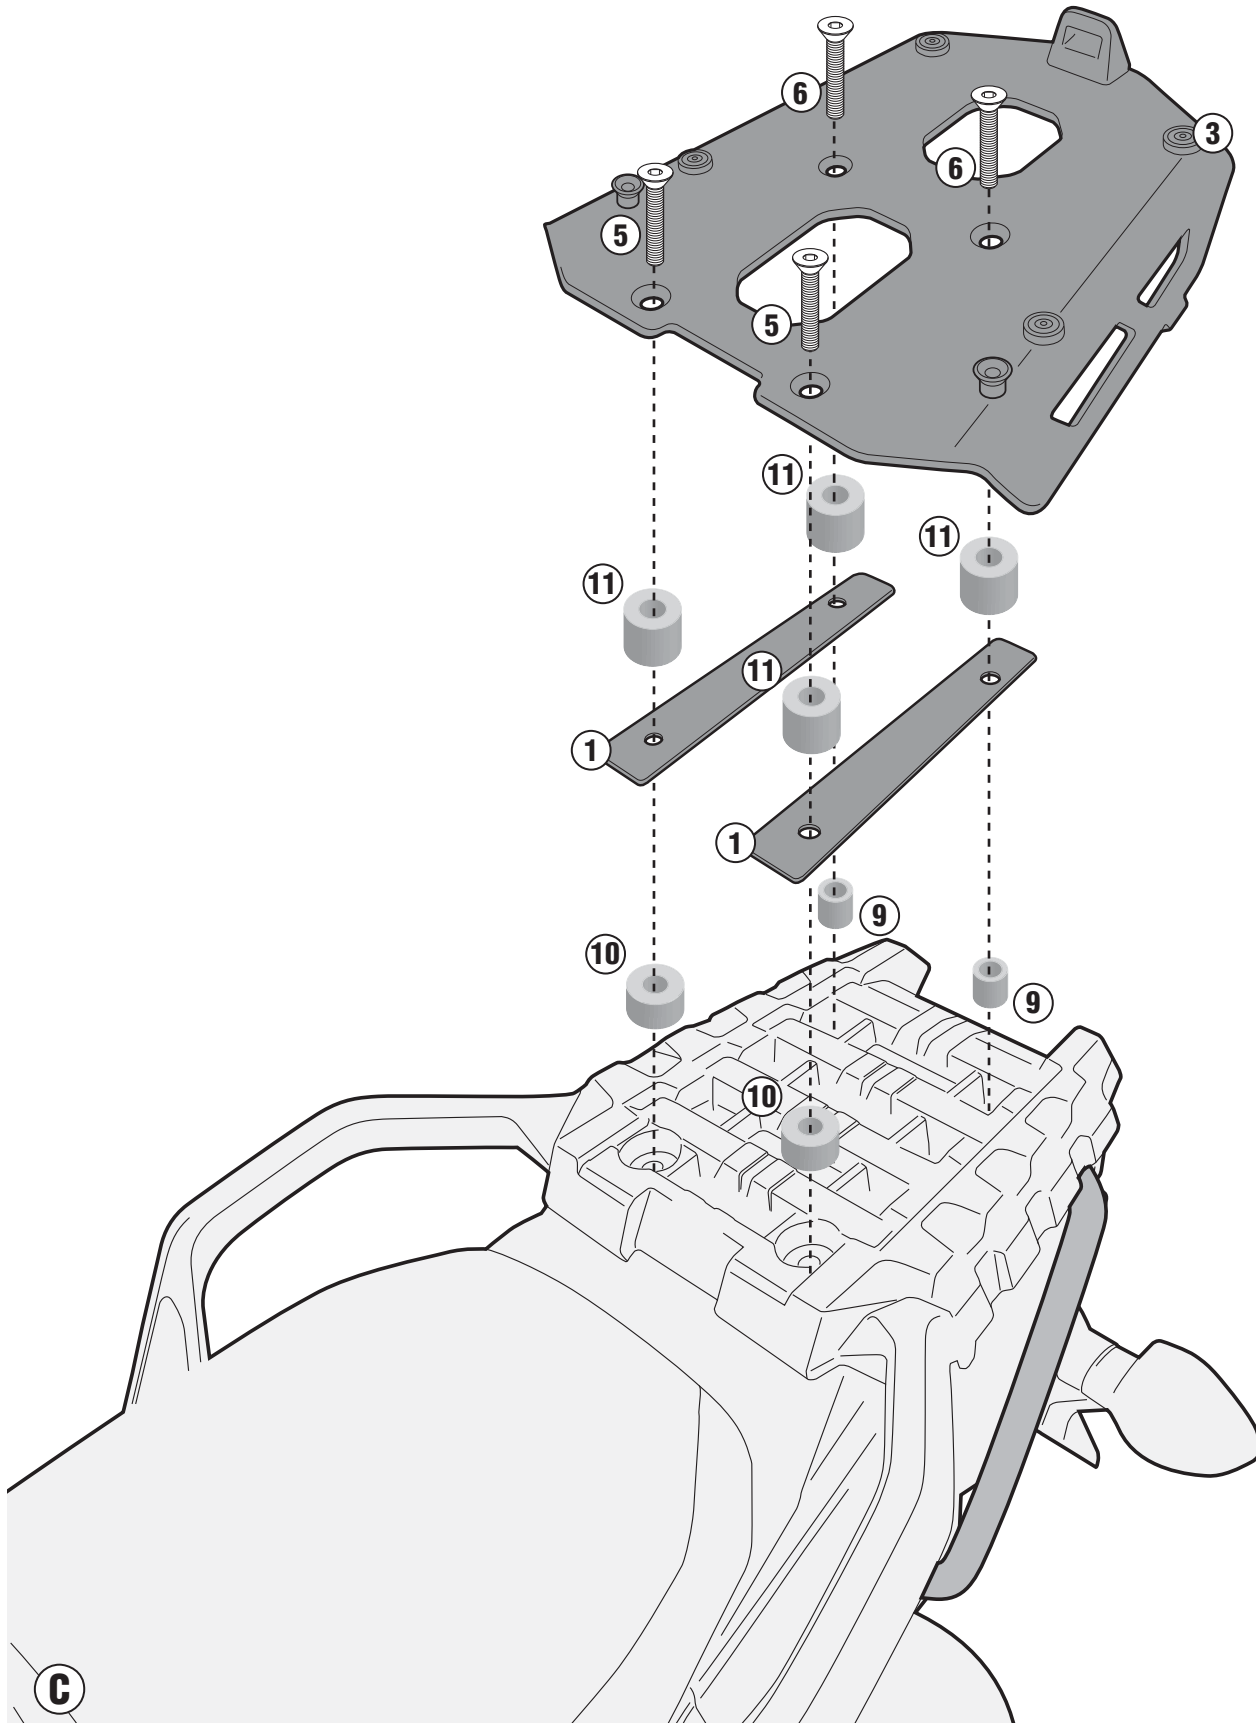

SRA3112 - KRA3112

PORTAPACCO SPECIFICO - SPECIFIC HOLDER - PORTE-PAQUET SPECIFIQUE - SPEZIFISCHER TRÄGER - PORTA-EQUIPAJE ESPECÍFICO - TRANSPORTADOR ESPECÍFICO

SUZUKI DL650 V-STROM (2017)

ISTRUZIONI DI MONTAGGIO - MOUNTING INSTRUCTIONS
INSTRUCTIONS DE MONTAGE - BAUANLEITUNG
INSTRUCCIONES DE MONTAJE - INSTRUÇÕES DE MONTAGEM