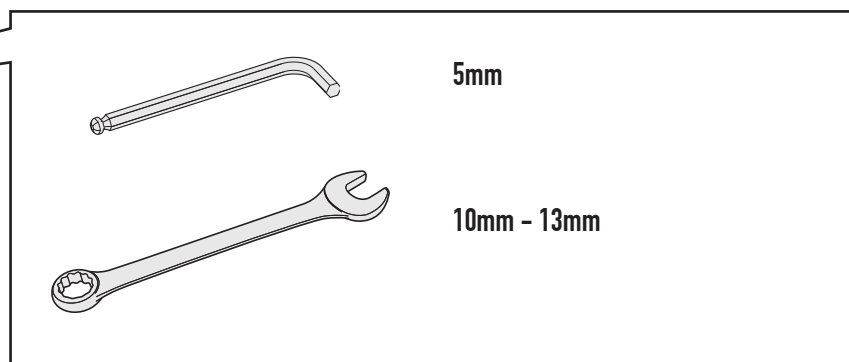

SRA3112 - KRA3112

PORTAPACCO SPECIFICO - SPECIFIC HOLDER - PORTE-PAQUET SPÉCIFIQUE - SPEZIFISCHER TRÄGER - PORTA-EQUIPAJE ESPECÍFICO - TRANSPORTADOR ESPECÍFICO

SUZUKI DL650 V-STROM (2017)

N°	Descrizione	Caratteristiche	Codice	Quantità	
1	Supporto - Support - Support Halierung - Soporte - Apoio	Sp. 3mm	GL2639	2 (Dx;Sx)	
2	Supporto - Support - Support Halierung - Soporte - Apoio	-	GNB1911DX GNB1911SX	2 (Dx;Sx)	
3	Piastra - Plate Platine - Platte Parrilla - Grelha	Alluminio Sp. 5mm	GL2642P	1	
4	Vite - Screw Vis - Schraube Tornillo - Parafuso	TEF M6x25	625TEF	2	
5	Vite - Screw Vis - Schraube Tornillo - Parafuso	TECF M8x75	875TSP	2	
6	Vite - Screw Vis - Schraube Tornillo - Parafuso	TSCEI M8x60	860TSP	2	
7	Dado - Bolt - Ecrou Mutter - Tuerca - Porca	Auto Bloccante Flangiato M6	6DADIABFN	2	

SRA3112 - KRA3112

PORTAPACCO SPECIFICO - SPECIFIC HOLDER - PORTE-PAQUET SPÉCIFIQUE - SPEZIFISCHER TRÄGER - PORTA-EQUIPAJE ESPECÍFICO - TRANSPORTADOR ESPECÍFICO

SUZUKI DL650 V-STROM (2017)

N°	Descrizione	Caratteristiche	Codice	Quantità	
8	Distanziale - Spacer Entretoise - Distanzstueck Distanciador - Espaçador	Ø10x3 Foro 6,5mm	C10L3F6,5T	2	
9	Distanziale - Spacer Entretoise - Distanzstueck Distanciador - Espaçador	Ø12x13,7 Foro 8,2mm	C12L13,7F8,2T	2	
10	Distanziale - Spacer Entretoise - Distanzstueck Distanciador - Espaçador	Ø20x12,5 Foro 9mm	C20L12,5F9T	2	
11	Distanziale - Spacer Entretoise - Distanzstueck Distanciador - Espaçador	Ø22x20 Foro 10,5mm	C22L20F10,5T	4	
12	Dado - Bolt - Erou Mutter - Tuerca - Porca	Dado Auto Bloccante Flangiato M8	8DADIAFLN	2	