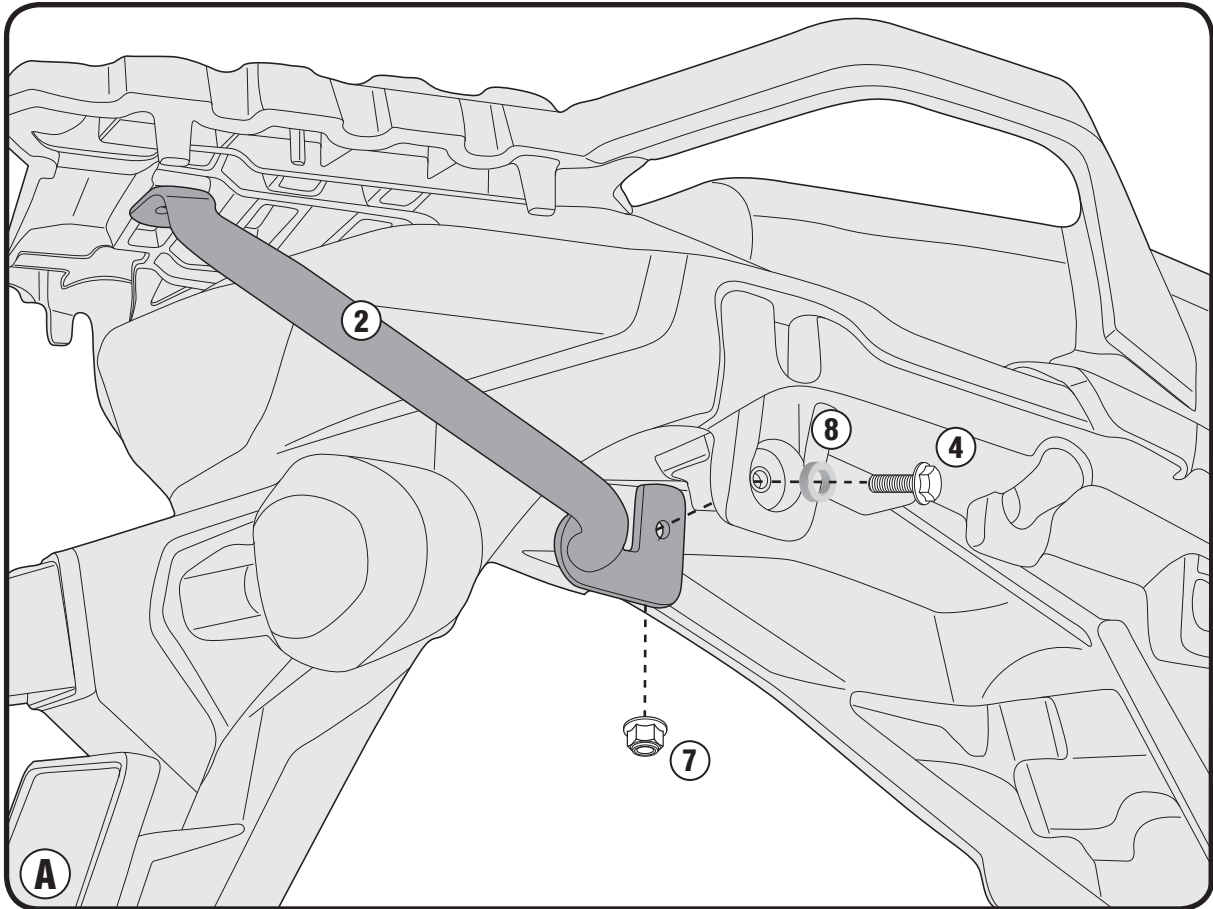

SRA3112 - KRA3112

PORTAPACCO SPECIFICO - SPECIFIC HOLDER - PORTE-PAQUET SPÉCIFIQUE - SPEZIFISCHER TRÄGER - PORTA-EQUIPAJE ESPECÍFICO - TRANSPORTADOR ESPECÍFICO

SUZUKI DL650 V-STROM (2017)