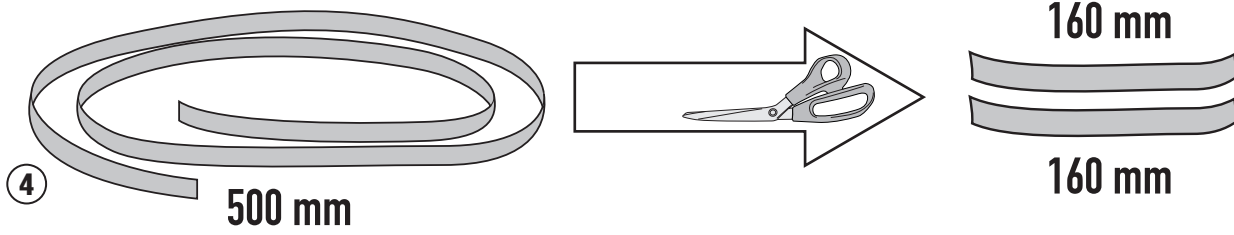

TMT8201 - TMT8201

PORTAPACCO SPECIFICO - SPECIFIC HOLDER - PORTE-PAQUET SPÉCIFIQUE - SPEZIFISCHER TRÄGER - PORTA-EQUIPAJE ESPECÍFICO - TRANSPORTADOR ESPECÍFICO

MOTO GUZZI V7 III (2017)