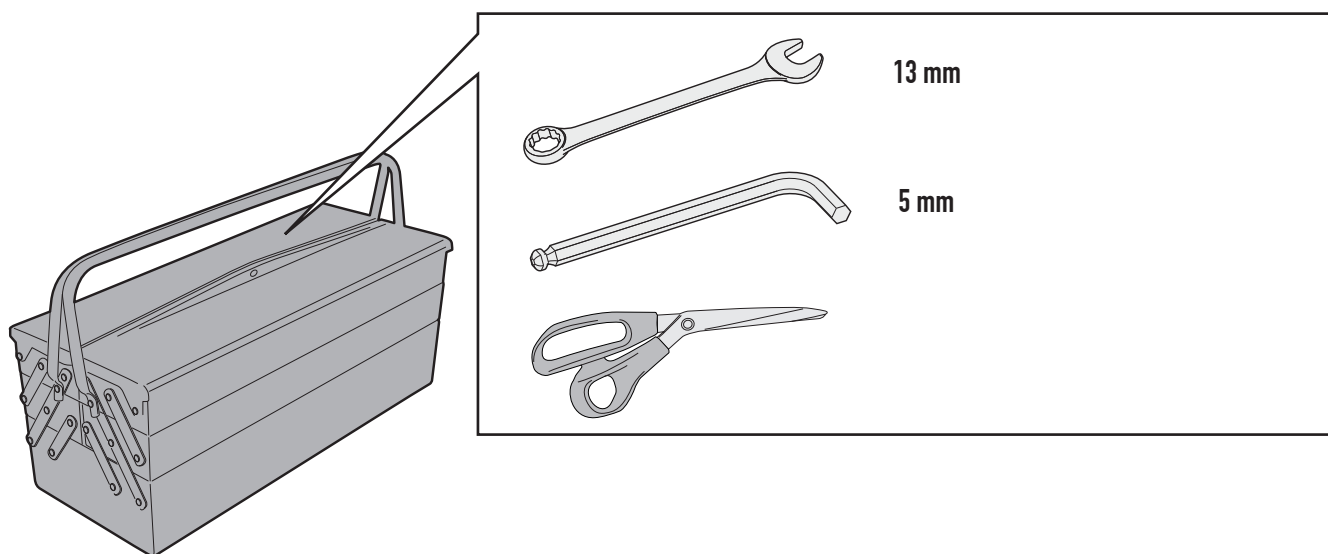

TMT8201 - TMT8201

PORTAPACCO SPECIFICO - SPECIFIC HOLDER - PORTE-PAQUET SPÉCIFIQUE - SPEZIFISCHER TRÄGER - PORTA-EQUIPAJE ESPECÍFICO - TRANSPORTADOR ESPECÍFICO

MOTO GUZZI V7 III (2017)

N°	Descrizione	Caratteristiche	Codice	Quantità
1	Telaio laterale - Side frame - Châssis latéral - Soporte lateral - Seitenrahmen - Suporte lateral	-	TMT8201DXV TMT8201SXV	2 (Dx-Sx)
2	Vite - Screw Vis - Schraube Tornillo - Parafuso	TCEI M8x35	835TCEI	2
3	Dado - Bolt - Ecrou Mutter - Tuerca	Dado Auto Bloccante Flangiato M8	8DADIFN	2
4	Mousse	15x5x160mm	MOUSSE4	1
5	Tappo - Cap Fiche - Stecker Enchufe - Boné	-	13COP	2
6	Componenti Originali - Original Parts Parties Originales - Original Bauteile Componentes Originales - Componentes Origin	-	-	-

TMT8201 - TMT8201

PORTAPACCO SPECIFICO - SPECIFIC HOLDER - PORTE-PAQUET SPÉCIFIQUE - SPEZIFISCHER TRÄGER - PORTA-EQUIPAJE ESPECÍFICO - TRANSPORTADOR ESPECÍFICO

MOTO GUZZI V7 III (2017)

TMT8201 - TMT8201

PORTAPACCO SPECIFICO - SPECIFIC HOLDER - PORTE-PAQUET SPÉCIFIQUE - SPEZIFISCHER TRÄGER - PORTA-EQUIPAJE ESPECÍFICO - TRANSPORTADOR ESPECÍFICO

MOTO GUZZI V7 III (2017)

TMT8201 - TMT8201

PORTAPACCO SPECIFICO - SPECIFIC HOLDER - PORTE-PAQUET SPÉCIFIQUE - SPEZIFISCHER TRÄGER - PORTA-EQUIPAJE ESPECÍFICO - TRANSPORTADOR ESPECÍFICO

MOTO GUZZI V7 III (2017)