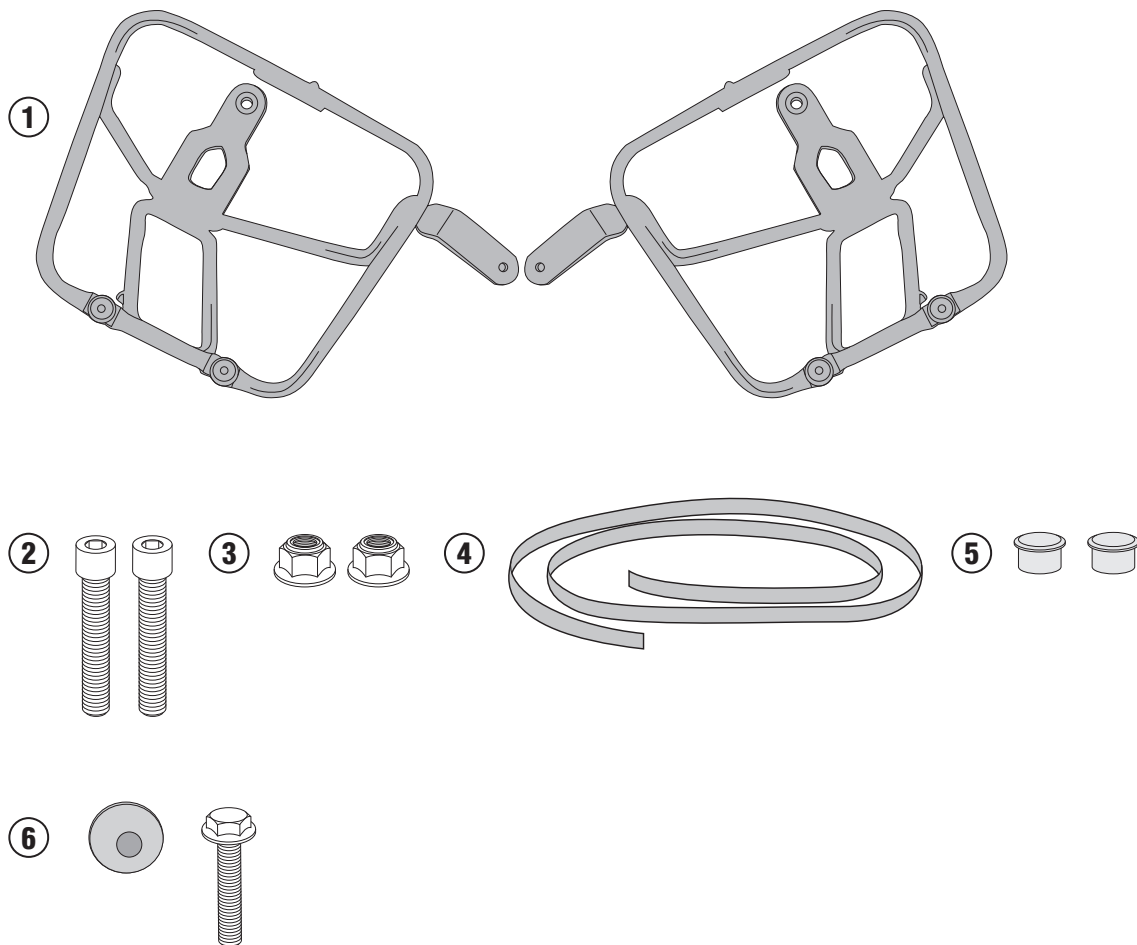

TMT8201 - TMT8201

PORTAPACCO SPECIFICO - SPECIFIC HOLDER - PORTE-PAQUET SPÉCIFIQUE - SPEZIFISCHER TRÄGER - PORTA-EQUIPAJE ESPECÍFICO - TRANSPORTADOR ESPECÍFICO

MOTO GUZZI V7 III (2017)

N°	Descrizione	Caratteristiche	Codice	Quantità
1	Telaio laterale - Side frame - Châssis latéral - Soporte lateral - Seitenrahmen - Suporte lateral	-	TMT8201DXV TMT8201SXV	2 (Dx-Sx)
2	Vite - Screw Vis - Schraube Tornillo - Parafuso	TCEI M8x35	835TCEI	2
3	Dado - Bolt - Ecrou Mutter - Tuerca	Dado Auto Bloccante Flangiato M8	8DADIFN	2
4	Mousse	15x5x160mm	MOUSSE4	1
5	Tappo - Cap Fiche - Stecker Enchufe - Boné	-	13COP	2
6	Componenti Originali - Original Parts Parties Originales - Original Bauteile Componentes Originales - Componentes Origin	-	-	-

TMT8201 - TMT8201

PORTAPACCO SPECIFICO - SPECIFIC HOLDER - PORTE-PAQUET SPÉCIFIQUE - SPEZIFISCHER TRÄGER - PORTA-EQUIPAJE ESPECÍFICO - TRANSPORTADOR ESPECÍFICO

MOTO GUZZI V7 III (2017)

TMT8201 - TMT8201

PORTAPACCO SPECIFICO - SPECIFIC HOLDER - PORTE-PAQUET SPÉCIFIQUE - SPEZIFISCHER TRÄGER - PORTA-EQUIPAJE ESPECÍFICO - TRANSPORTADOR ESPECÍFICO

MOTO GUZZI V7 III (2017)

TMT8201 - TMT8201

PORTAPACCO SPECIFICO - SPECIFIC HOLDER - PORTE-PAQUET SPÉCIFIQUE - SPEZIFISCHER TRÄGER - PORTA-EQUIPAJE ESPECÍFICO - TRANSPORTADOR ESPECÍFICO

MOTO GUZZI V7 III (2017)