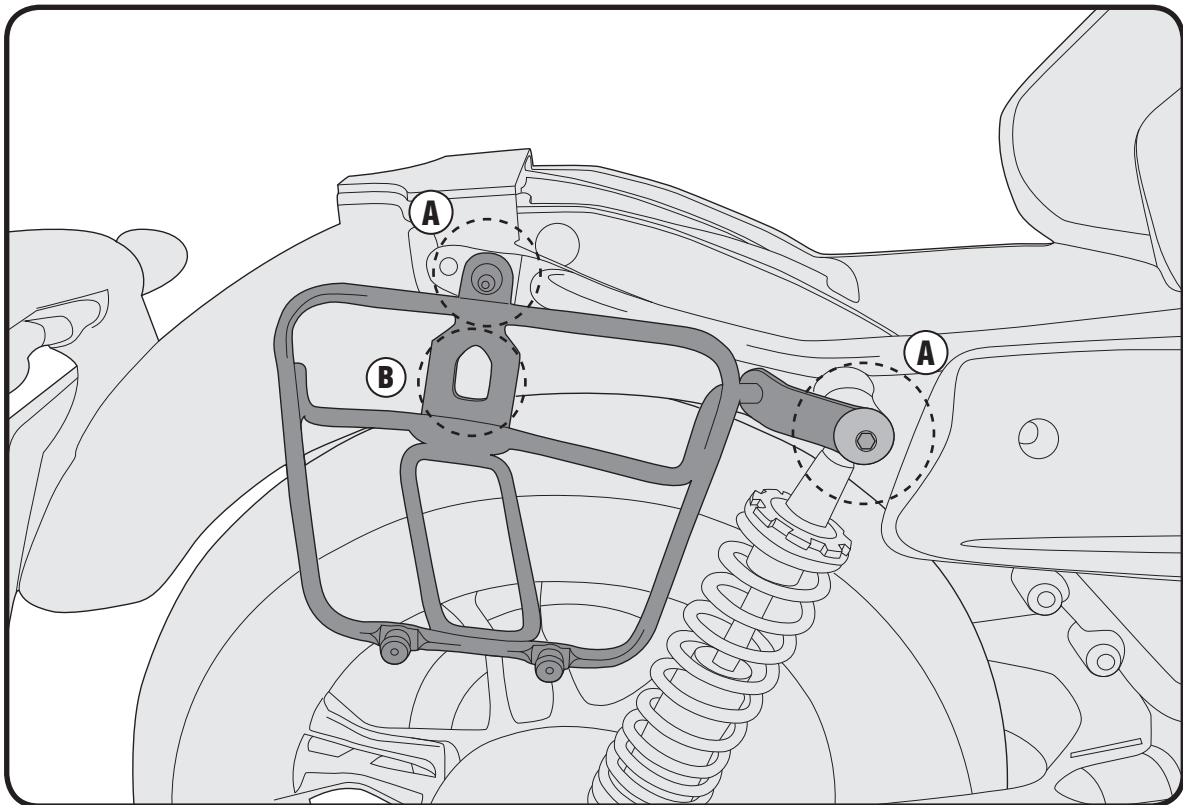

TMT8201 - TMT8201

PORTAPACCO SPECIFICO - SPECIFIC HOLDER - PORTE-PAQUET SPÉCIFIQUE - SPEZIFISCHER TRÄGER - PORTA-EQUIPAJE ESPECÍFICO - TRANSPORTADOR ESPECÍFICO

MOTO GUZZI V7 III (2017)