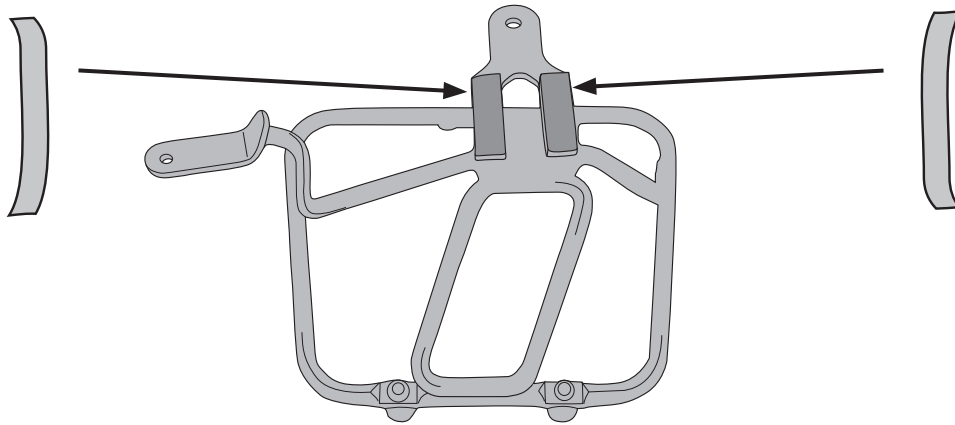

TMT8201 - TMT8201

PORTAPACCO SPECIFICO - SPECIFIC HOLDER - PORTE-PAQUET SPÉCIFIQUE - SPEZIFISCHER TRÄGER - PORTA-EQUIPAJE ESPECÍFICO - TRANSPORTADOR ESPECÍFICO

MOTO GUZZI V7 III (2017)

N°	Descrizione	Caratteristiche	Codice	Quantità
1	Telaio laterale - Side frame - Châssis latéral - Soporte lateral - Seitenrahmen - Suporte lateral	-	TMT8201DXV TMT8201SXV	2 (Dx-Sx)
2	Vite - Screw Vis - Schraube Tornillo - Parafuso	TCEI M8x35	835TCEI	2
3	Dado - Bolt - Ecrou Mutter - Tuerca	Dado Auto Bloccante Flangiato M8	8DADIFN	2
4	Mousse	15x5x160mm	MOUSSE4	1
5	Tappo - Cap Fiche - Stecker Enchufe - Boné	-	13COP	2
6	Componenti Originali - Original Parts Parties Originales - Original Bauteile Componentes Originales - Componentes Origin	-	-	-

TMT8201 - TMT8201

PORTAPACCO SPECIFICO - SPECIFIC HOLDER - PORTE-PAQUET SPÉCIFIQUE - SPEZIFISCHER TRÄGER - PORTA-EQUIPAJE ESPECÍFICO - TRANSPORTADOR ESPECÍFICO

MOTO GUZZI V7 III (2017)

TMT8201 - TMT8201

PORTAPACCO SPECIFICO - SPECIFIC HOLDER - PORTE-PAQUET SPÉCIFIQUE - SPEZIFISCHER TRÄGER - PORTA-EQUIPAJE ESPECÍFICO - TRANSPORTADOR ESPECÍFICO

MOTO GUZZI V7 III (2017)

TMT8201 - TMT8201

PORTAPACCO SPECIFICO - SPECIFIC HOLDER - PORTE-PAQUET SPÉCIFIQUE - SPEZIFISCHER TRÄGER - PORTA-EQUIPAJE ESPECÍFICO - TRANSPORTADOR ESPECÍFICO

MOTO GUZZI V7 III (2017)