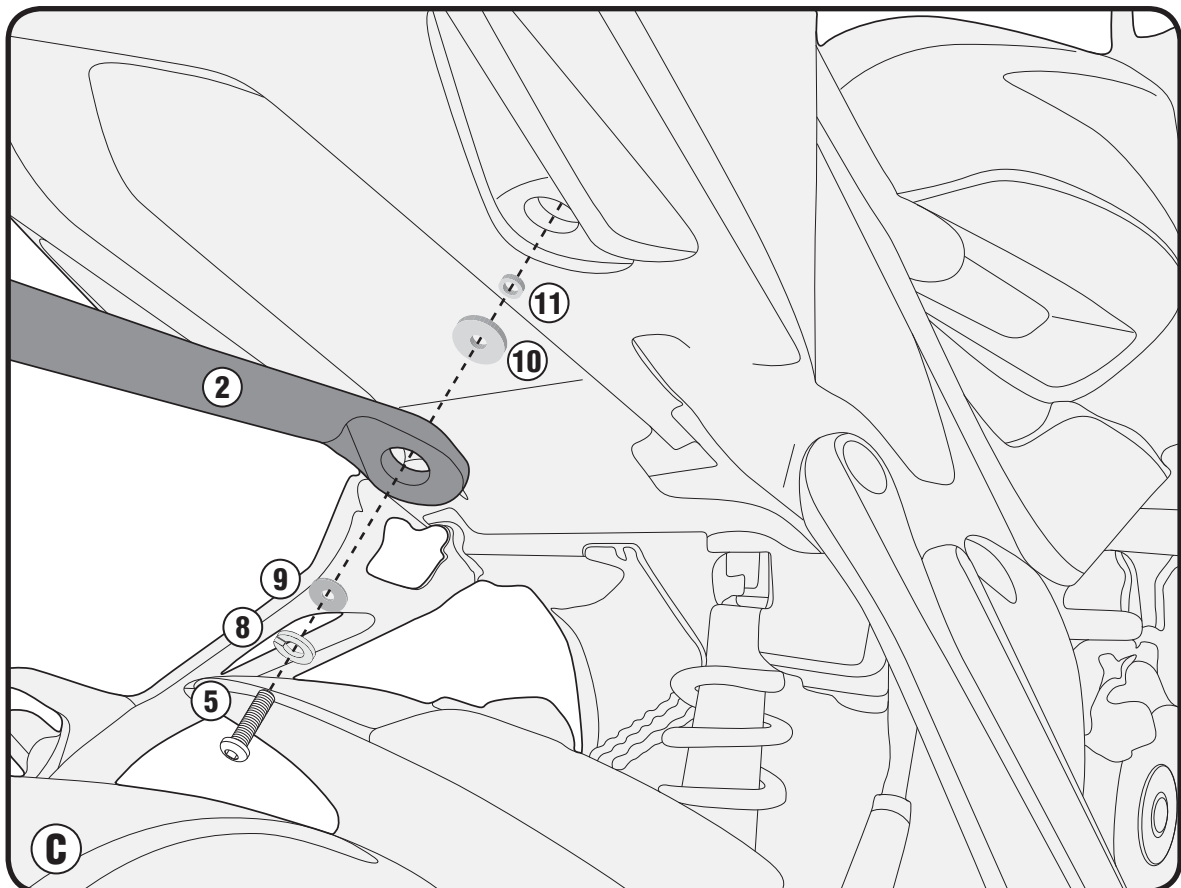

TST3113_TST3113

PORTAVALIGIE LATERALE SPECIFICO - SPECIFIC TUBULAR SIDE-CASE HOLDER - PORTE-VALISES LATÉRAUX SPÉCIFIQUE
SPEZIFISCHES STAHLROHR-SEITENTRAEGER - PORTA MALETAS LATERALES ESPECÍFICO - TRONCO LADO ESPECÍFICO

SUZUKI GSX-S 750 (2017)

ISTRUZIONI DI MONTAGGIO - MOUNTING INSTRUCTIONS
INSTRUCTIONS DE MONTAGE - BAUANLEITUNG
INSTRUCCIONES DE MONTAJE - INSTRUÇÕES DE MONTAGEM