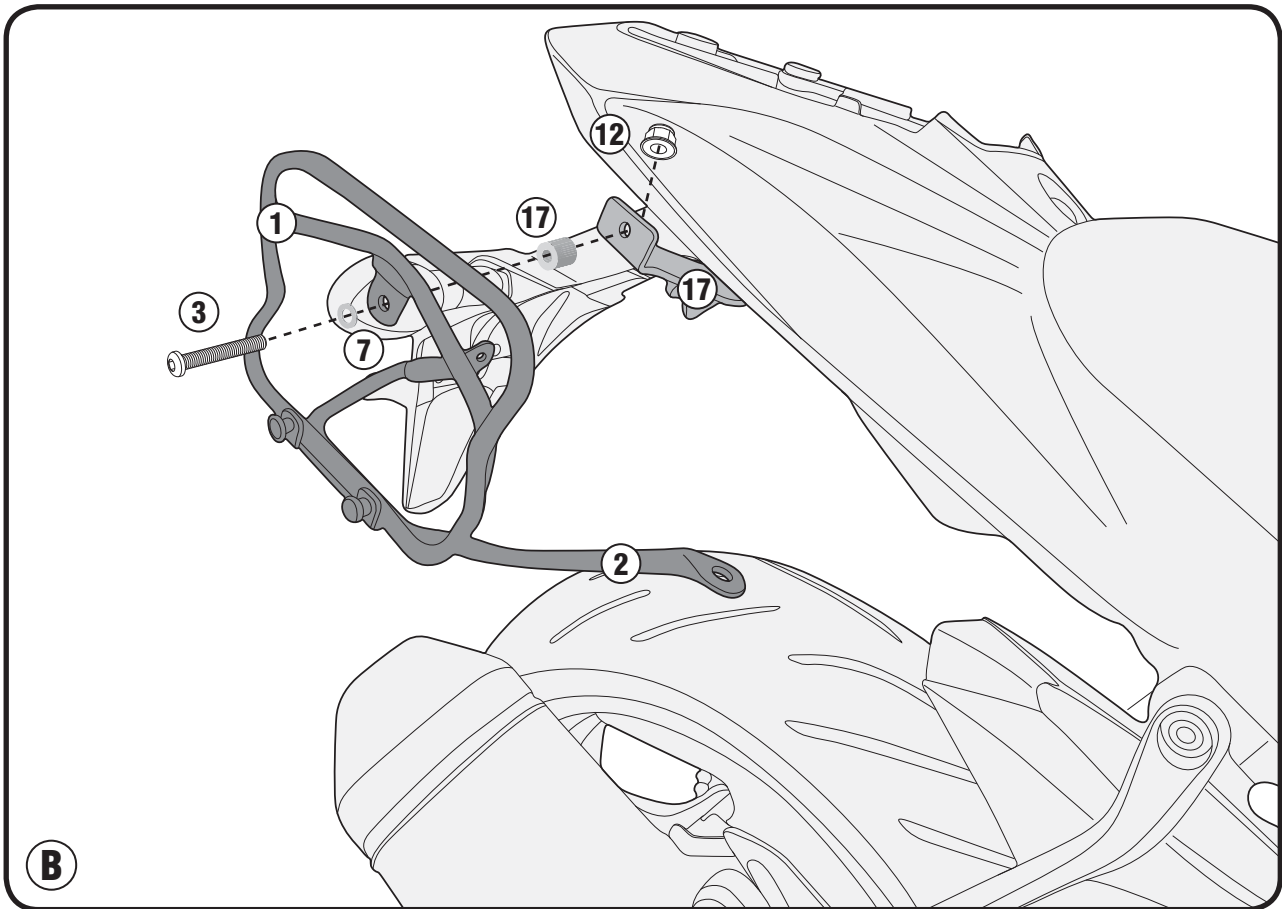

TST3113_TST3113

PORTAVALIGIE LATERALE SPECIFICO - SPECIFIC TUBULAR SIDE-CASE HOLDER - PORTE-VALISES LATÉRAUX SPÉCIFIQUE
SPEZIFISCHES STAHLROHR-SEITENTRAEGER - PORTA MALETAS LATERALES ESPECÍFICO - TRONCO LADO ESPECÍFICO

SUZUKI GSX-S 750 (2017)

ISTRUZIONI DI MONTAGGIO - MOUNTING INSTRUCTIONS
INSTRUCTIONS DE MONTAGE - BAUANLEITUNG
INSTRUCCIONES DE MONTAJE - INSTRUÇÕES DE MONTAGEM