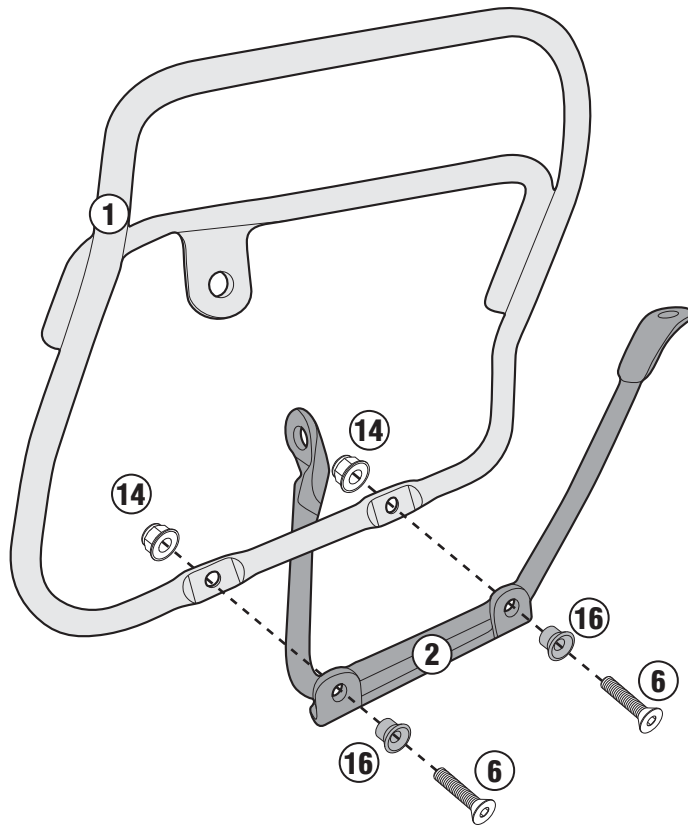

TST3113_TST3113

PORTAVALIGIE LATERALE SPECIFICO - SPECIFIC TUBULAR SIDE-CASE HOLDER - PORTE-VALISES LATÉRAUX SPÉCIFIQUE
SPEZIFISCHES STAHLROHR-SEITENTRAEGER - PORTA MALETAS LATERALES ESPECÍFICO - TRONCO LADO ESPECÍFICO

SUZUKI GSX-S 750 (2017)

ISTRUZIONI DI MONTAGGIO - MOUNTING INSTRUCTIONS
INSTRUCTIONS DE MONTAGE - BAUANLEITUNG
INSTRUCCIONES DE MONTAJE - INSTRUÇÕES DE MONTAGEM

TST3113_TST3113

PORTAVALIGIE LATERALE SPECIFICO - SPECIFIC TUBULAR SIDE-CASE HOLDER - PORTE-VALISES LATÉRAUX SPÉCIFIQUE
SPEZIFISCHES STAHLROHR-SEITENTRAEGER - PORTA MALETAS LATERALES ESPECÍFICO - TRONCO LADO ESPECÍFICO

SUZUKI GSX-S 750 (2017)

TST3113_TST3113

PORTAVALIGIE LATERALE SPECIFICO - SPECIFIC TUBULAR SIDE-CASE HOLDER - PORTE-VALISES LATÉRAUX SPÉCIFIQUE
SPEZIFISCHES STAHLROHR-SEITENTRAEGER - PORTA MALETAS LATERALES ESPECÍFICO - TRONCO LADO ESPECÍFICO