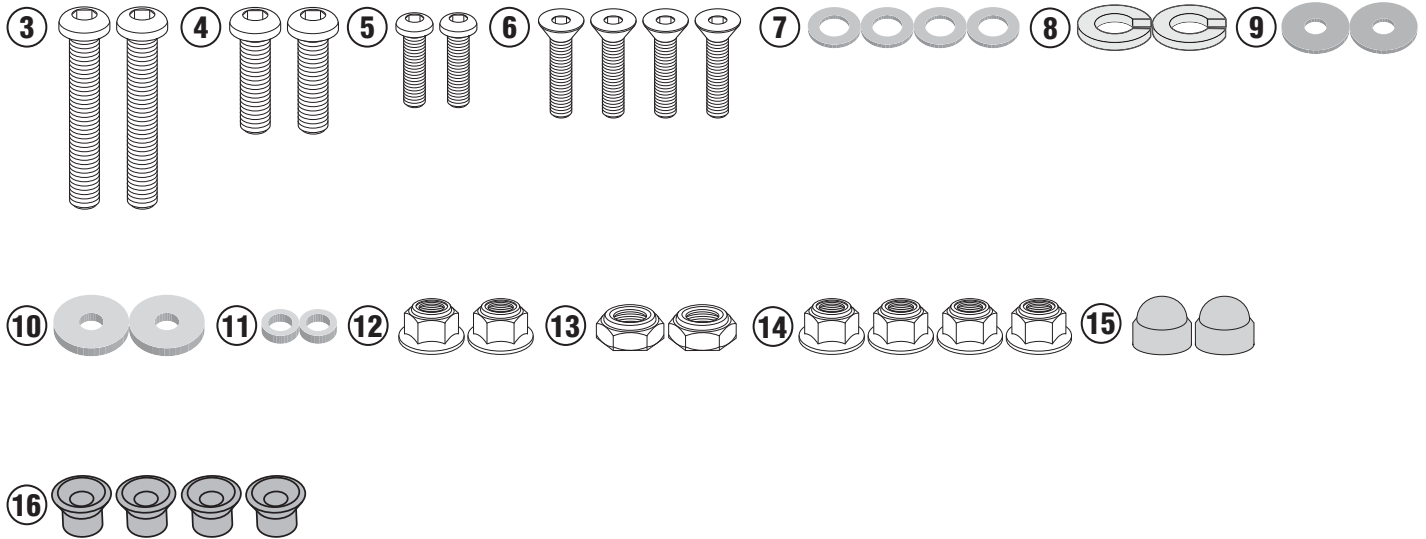

TST3113_TST3113

PORTAVALIGIE LATERALE SPECIFICO - SPECIFIC TUBULAR SIDE-CASE HOLDER - PORTE-VALISES LATÉRAUX SPÉCIFIQUE
SPEZIFISCHES STAHLROHR-SEITENTRAEGER - PORTA MALETAS LATERALES ESPECÍFICO - TRONCO LADO ESPECÍFICO

SUZUKI GSX-S 750 (2017)

ISTRUZIONI DI MONTAGGIO - MOUNTING INSTRUCTIONS
INSTRUCTIONS DE MONTAGE - BAUANLEITUNG
INSTRUCCIONES DE MONTAJE - INSTRUÇÕES DE MONTAGEM