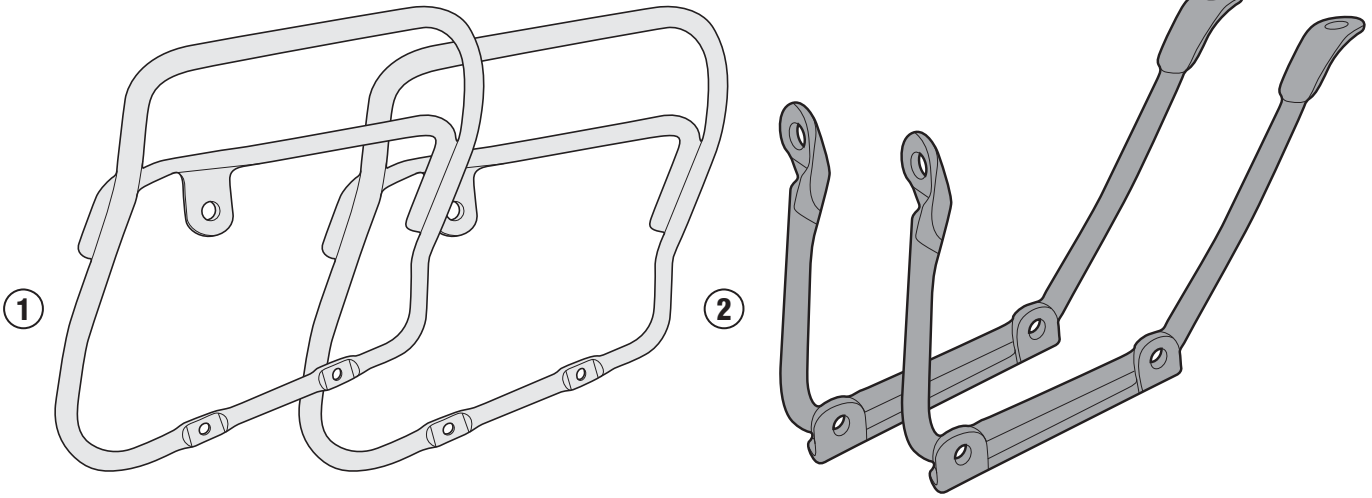

TST3113_TST3113

PORTAVALIGIE LATERALE SPECIFICO - SPECIFIC TUBULAR SIDE-CASE HOLDER - PORTE-VALISES LATÉRAUX SPÉCIFIQUE
SPEZIFISCHES STAHLROHR-SEITENTRAEGER - PORTA MALETAS LATERALES ESPECÍFICO - TRONCO LADO ESPECÍFICO

SUZUKI GSX-S 750 (2017)

ISTRUZIONI DI MONTAGGIO - MOUNTING INSTRUCTIONS
INSTRUCTIONS DE MONTAGE - BAUANLEITUNG
INSTRUCCIONES DE MONTAJE - INSTRUÇÕES DE MONTAGEM