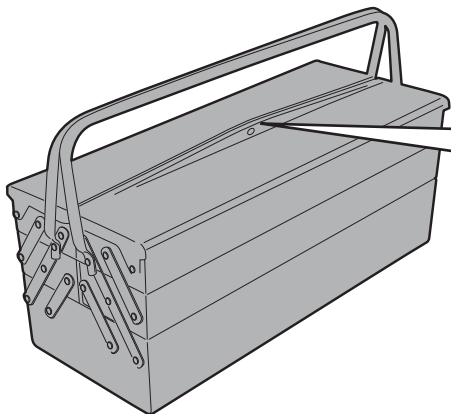

TST3113_TST3113

PORTAVALIGIE LATERALE SPECIFICO - SPECIFIC TUBULAR SIDE-CASE HOLDER - PORTE-VALISES LATÉRAUX SPÉCIFIQUE
SPEZIFISCHES STAHLROHR-SEITENTRAEGER - PORTA MALETAS LATERALES ESPECÍFICO - TRONCO LADO ESPECÍFICO

SUZUKI GSX-S 750 (2017)

ISTRUZIONI DI MONTAGGIO - MOUNTING INSTRUCTIONS
INSTRUCTIONS DE MONTAGE - BAUANLEITUNG
INSTRUCCIONES DE MONTAJE - INSTRUÇÕES DE MONTAGEM