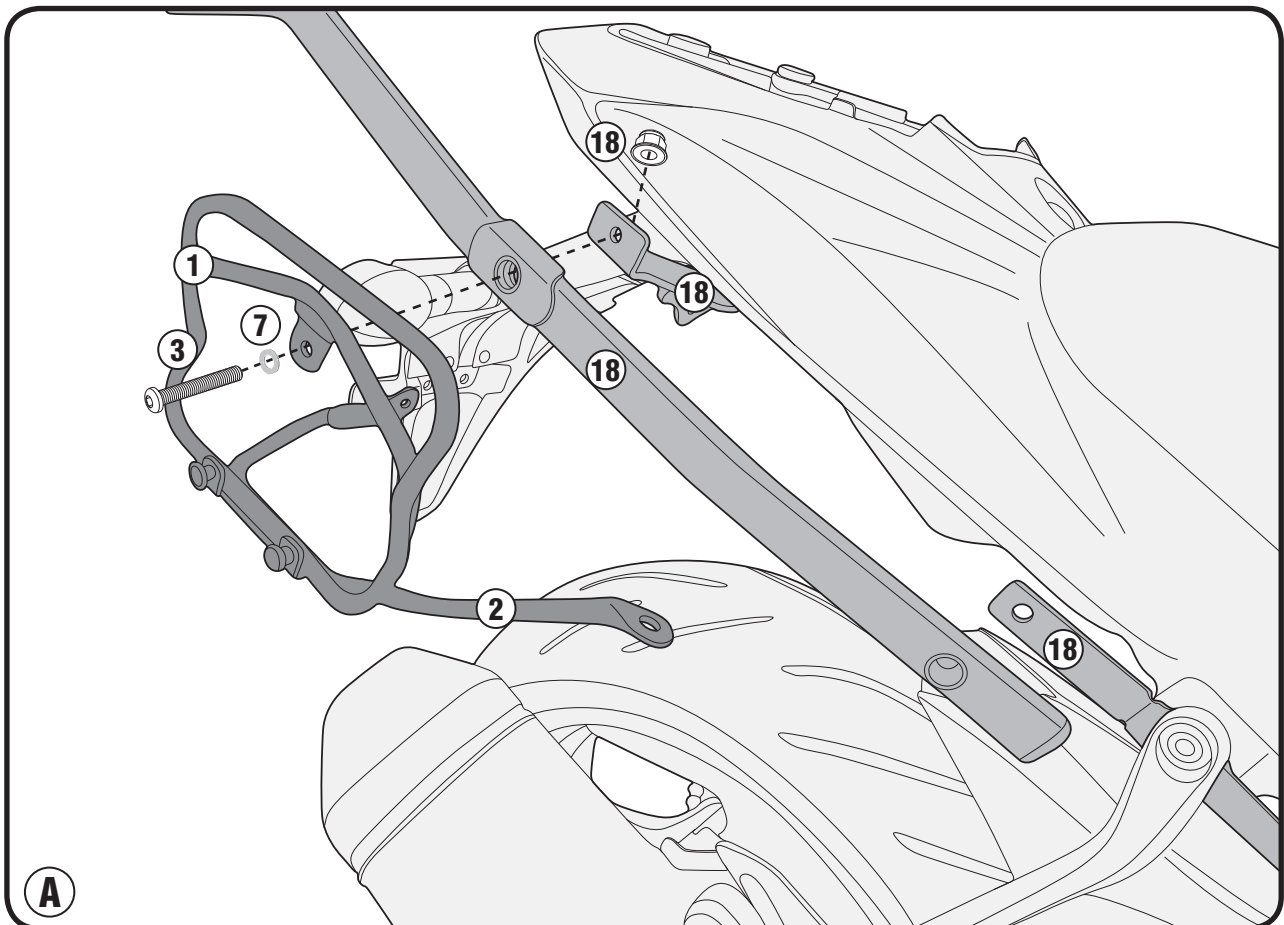

TST3113_TST3113

PORTAVALIGIE LATERALE SPECIFICO - SPECIFIC TUBULAR SIDE-CASE HOLDER - PORTE-VALISES LATÉRAUX SPÉCIFIQUE
SPEZIFISCHES STAHLROHR-SEITENTRAEGER - PORTA MALETAS LATERALES ESPECÍFICO - TRONCO LADO ESPECÍFICO

SUZUKI GSX-S 750 (2017)