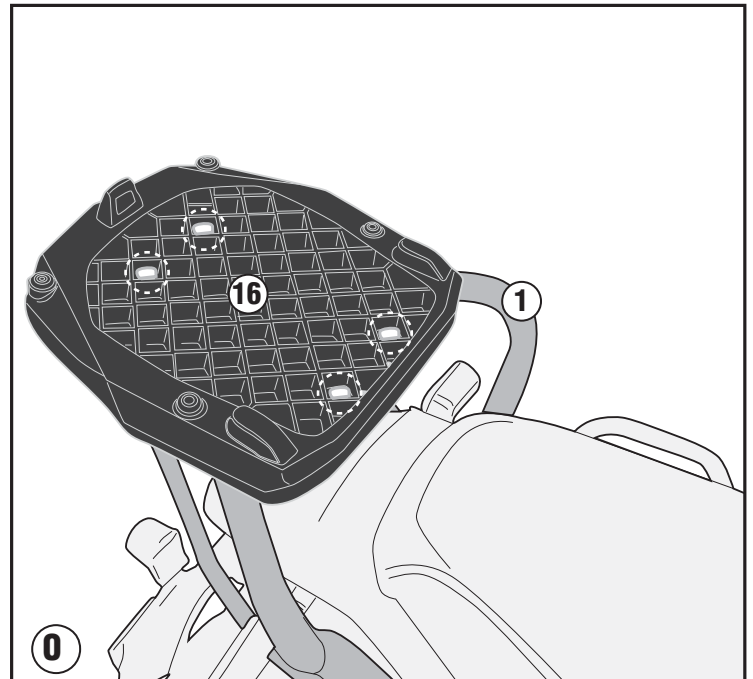

SR8704 - KR8704

PORTAPACCO SPECIFICO - SPECIFIC HOLDER - PORTE-PAQUET SPÉCIFIQUE - SPEZIFISCHER TRÄGER - PORTA-EQUIPAJE ESPECÍFICO - BAGAGEIRO ESPECIFICO

BENELLI LEONCINO 500 (2017)

E251 MONOKEY PLATE