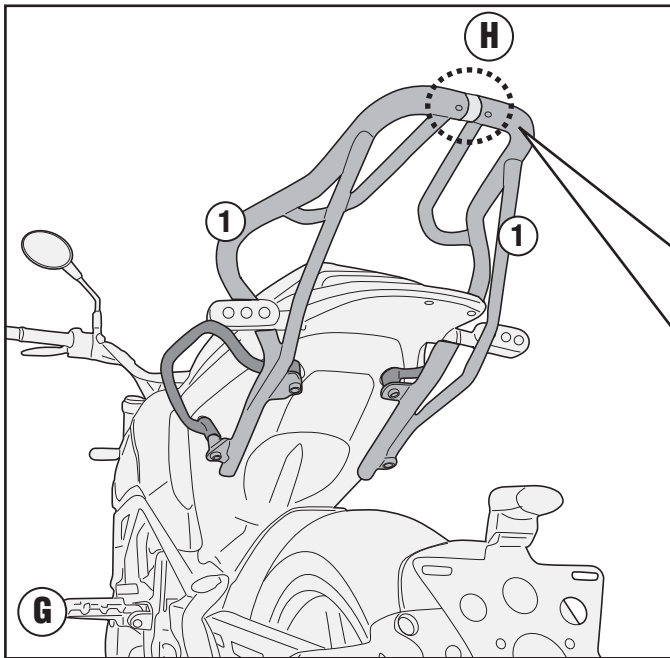

SR8704 - KR8704

PORTAPACCO SPECIFICO - SPECIFIC HOLDER - PORTE-PAQUET SPÉCIFIQUE - SPEZIFISCHER TRÄGER - PORTA-EQUIPAJE ESPECÍFICO - BAGAGEIRO ESPECIFICO

BENELLI LEONCINO 500 (2017)