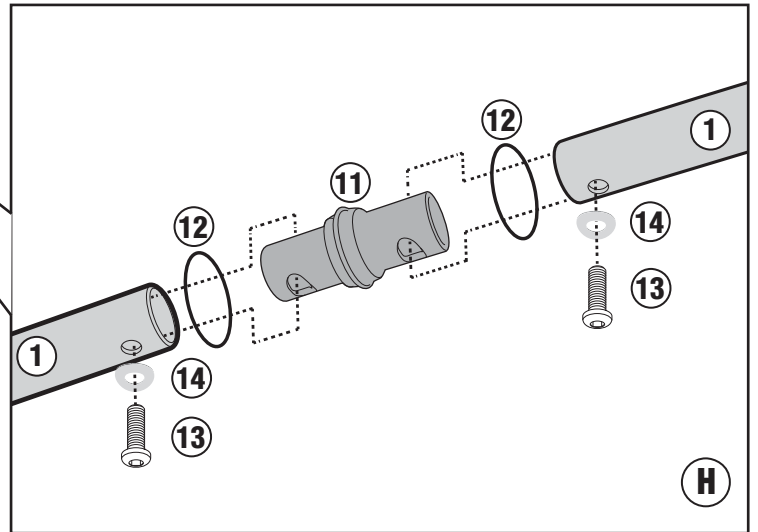

SR8704 - KR8704

PORTAPACCO SPECIFICO - SPECIFIC HOLDER - PORTE-PAQUET SPÉCIFIQUE - SPEZIFISCHER TRÄGER - PORTA-EQUIPAJE ESPECÍFICO - BAGAGEIRO ESPECIFICO

BENELLI LEONCINO 500 (2017)