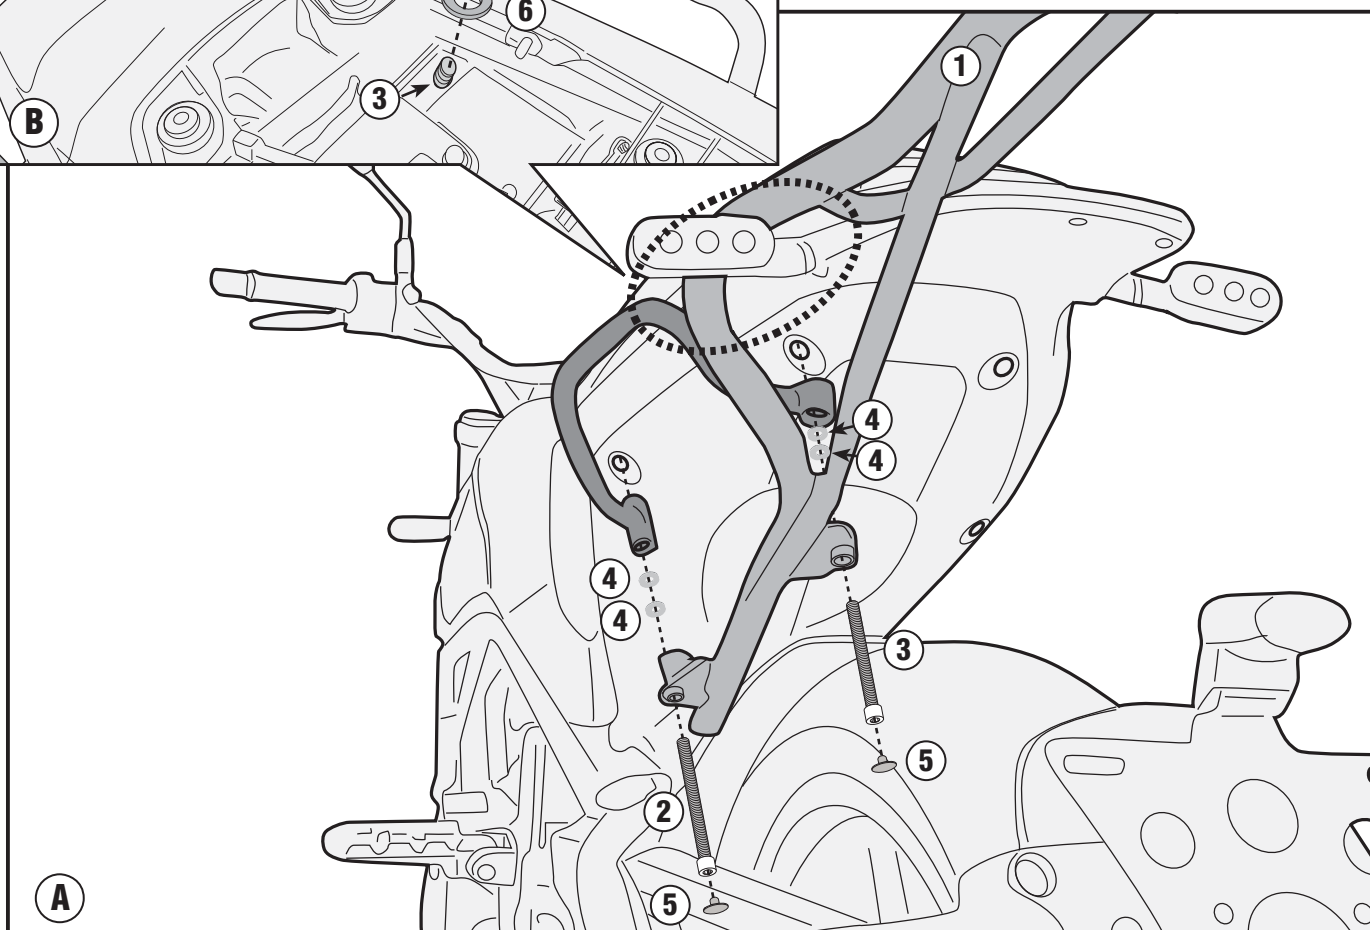

SR8704 - KR8704

PORTAPACCO SPECIFICO - SPECIFIC HOLDER - PORTE-PAQUET SPÉCIFIQUE - SPEZIFISCHER TRÄGER - PORTA-EQUIPAJE ESPECÍFICO - BAGAGEIRO ESPECIFICO

BENELLI LEONCINO 500 (2017)

ISTRUZIONI DI MONTAGGIO - MOUNTING INSTRUCTIONS
INSTRUCTIONS DE MONTAGE - BAUANLEITUNG
INSTRUCCIONES DE MONTAJE - INSTRUÇÕES DE MONTAGEM