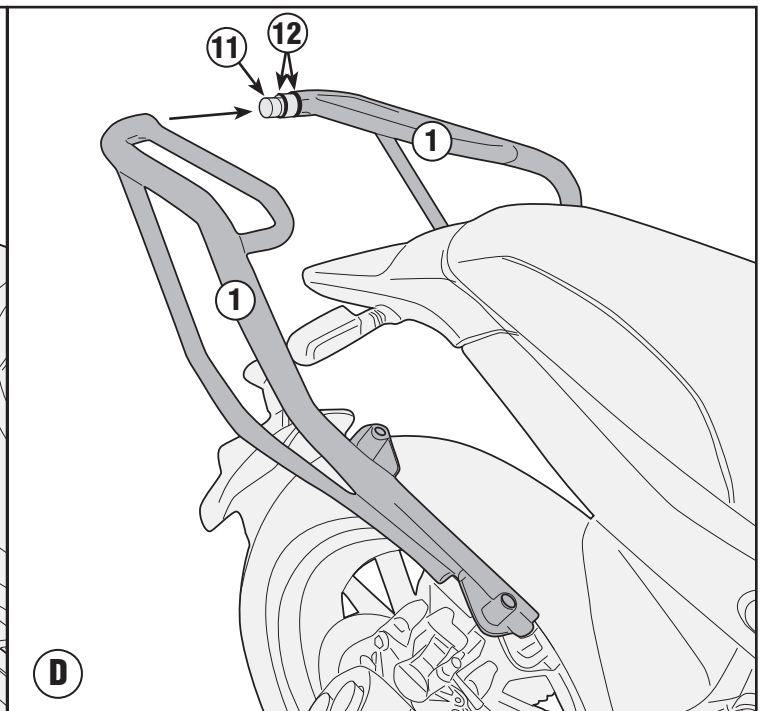

SR8704 - KR8704

PORTAPACCO SPECIFICO - SPECIFIC HOLDER - PORTE-PAQUET SPÉCIFIQUE - SPEZIFISCHER TRÄGER - PORTA-EQUIPAJE ESPECÍFICO - BAGAGEIRO ESPECÍFICO

BENELLI LEONCINO 500 (2017)

ISTRUZIONI DI MONTAGGIO - MOUNTING INSTRUCTIONS
INSTRUCTIONS DE MONTAGE - BAUANLEITUNG
INSTRUCCIONES DE MONTAJE - INSTRUÇÕES DE MONTAGEM