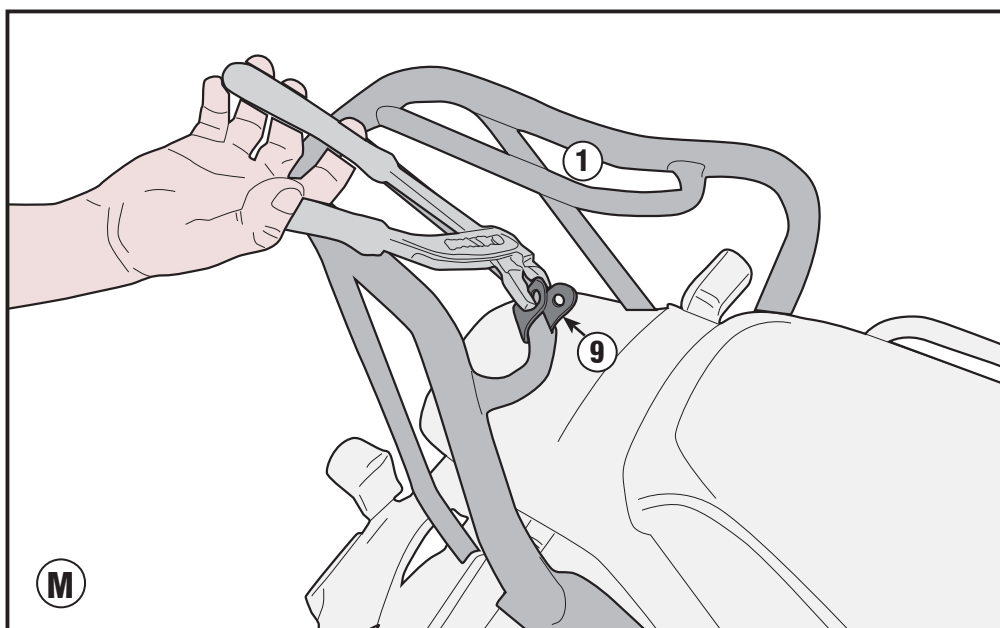

SR8704 - KR8704

PORTAPACCO SPECIFICO - SPECIFIC HOLDER - PORTE-PAQUET SPÉCIFIQUE - SPEZIFISCHER TRÄGER - PORTA-EQUIPAJE ESPECÍFICO - BAGAGEIRO ESPECIFICO

BENELLI LEONCINO 500 (2017)