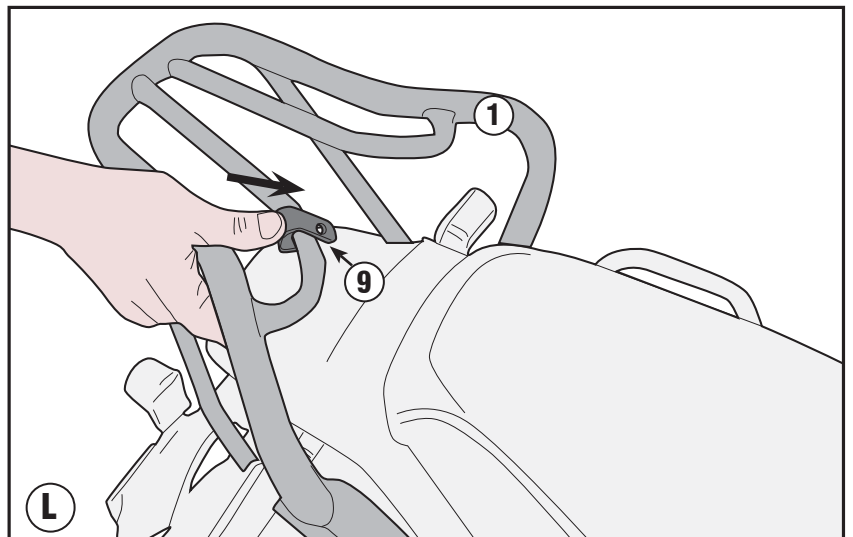

SR8704 - KR8704

PORTAPACCO SPECIFICO - SPECIFIC HOLDER - PORTE-PAQUET SPÉCIFIQUE - SPEZIFISCHER TRÄGER - PORTA-EQUIPAJE ESPECÍFICO - BAGAGEIRO ESPECIFICO

BENELLI LEONCINO 500 (2017)