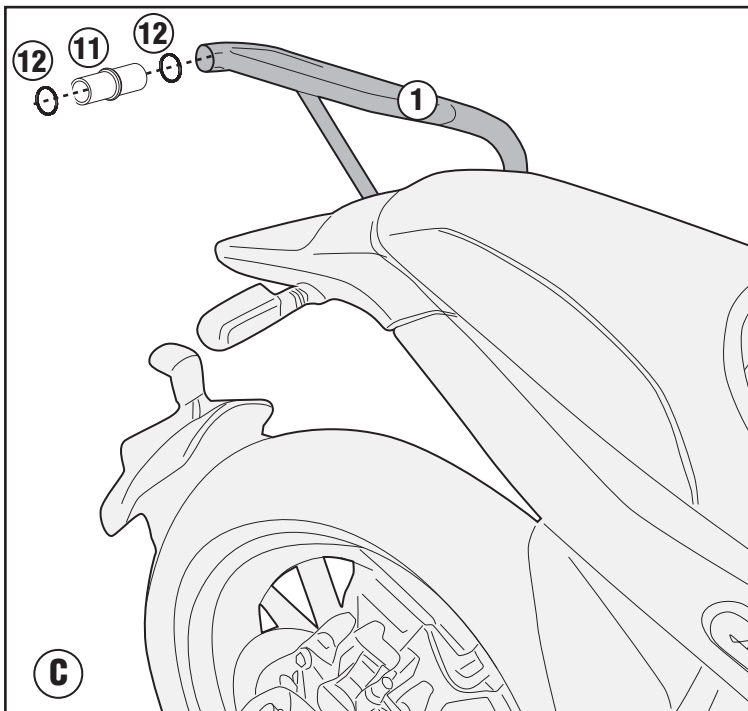

SR8704 - KR8704

PORTAPACCO SPECIFICO - SPECIFIC HOLDER - PORTE-PAQUET SPÉCIFIQUE - SPEZIFISCHER TRÄGER - PORTA-EQUIPAJE ESPECÍFICO - BAGAGEIRO ESPECÍFICO

BENELLI LEONCINO 500 (2017)

ISTRUZIONI DI MONTAGGIO - MOUNTING INSTRUCTIONS
INSTRUCTIONS DE MONTAGE - BAUANLEITUNG
INSTRUCCIONES DE MONTAJE - INSTRUÇÕES DE MONTAGEM