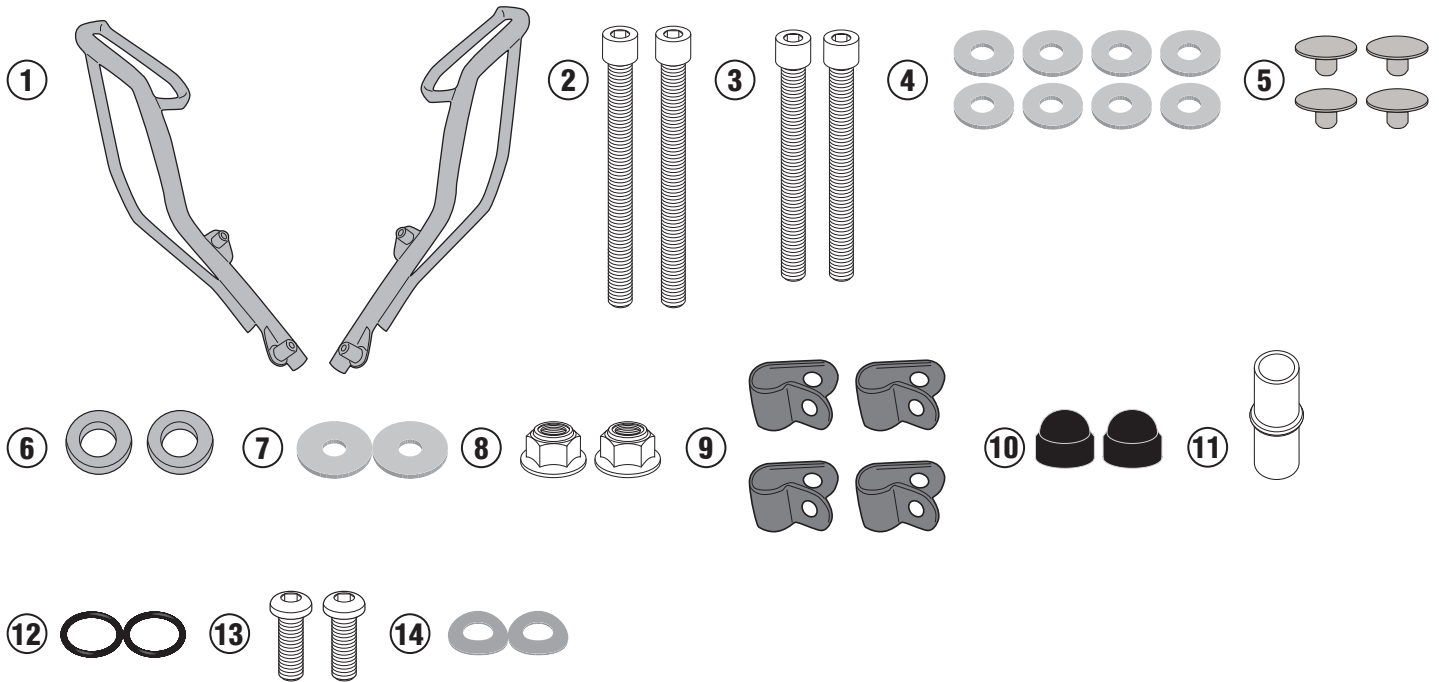

SR8704 - KR8704

PORTAPACCO SPECIFICO - SPECIFIC HOLDER - PORTE-PAQUET SPÉCIFIQUE - SPEZIFISCHER TRÄGER - PORTA-EQUIPAJE ESPECÍFICO - BAGAGEIRO ESPECIFICO

BENELLI LEONCINO 500 (2017)

N°	Descrizione	Caratteristiche	Codice	Quantità
1	Supporto - Support - Support Halterung - Soporte - Apoio	-	SR8704V	1
2	Vite - Screw Vis - Schraube Tornillo - Parafuso	TCEI M8x80	880TCEI	2
3	Vite - Screw Vis - Schraube Tornillo - Parafuso	TCEI M8x70	870TCEI	2
4	Rondella - Washer Rondelle - Scheibe Arandela - Arruela	-	820RON	8
5	Coprivite - Screw Cap Cache Vis - Stopsschraube Tapa Tornillo - Capa do Parafuso	-	Z801	4
6	Rondella - Washer Rondelle - Scheibe Arandela - Arruela	Sp. 5mm	GL3707V	2
7	Rondella - Washer Rondelle - Scheibe Arandela - Arruela	-	258RON	2
8	Dado - Bolt Ecrou - Mutter Tuerca - Porca	Dado Autobloccante Flangiato M8	8DADIFZ	2
9	Cavallotto - Retaining clamp Patte de fixation - Abrazadera Halteklammern - Abraçadeira de fixação	-	G16	4
10	Tappo - Cap Fiche - Stecker Enchufe - Capa	-	13COP	2
11	Nipples	-	V906	1
12	O-Ring	-	Z2161	2
13	Vite - Screw Vis - Schraube Tornillo - Parafuso	TBEIFF M6x16	616TBEIFF	2
14	Rondella - Washer Rondelle - Scheibe Arandela - Arruela	Ø6	618RONP	2
15	Componenti Originali - Original Parts Parties Originales - Original Bauteile Componentes Originales - Componentes Originais	-	-	-
16	Particolari Inclusi Nel Kit Della Piastra Components Included In The Kit Of The Plate Pièces Incluses Dans Le Kit De La Platine Die Einzelnen Teile Sind Bei Montagekit Der Platte Despieces Incluidos En El Kit De La Parrilla Componentes incluidos na base	-	-	-

SR8704 - KR8704

PORTAPACCO SPECIFICO - SPECIFIC HOLDER - PORTE-PAQUET SPÉCIFIQUE - SPEZIFISCHER TRÄGER - PORTA-EQUIPAJE ESPECÍFICO - BAGAGEIRO ESPECIFICO

BENELLI LEONCINO 500 (2017)

ATTENZIONE: PESO MASSIMO SOPPORTABILE 6Kg.