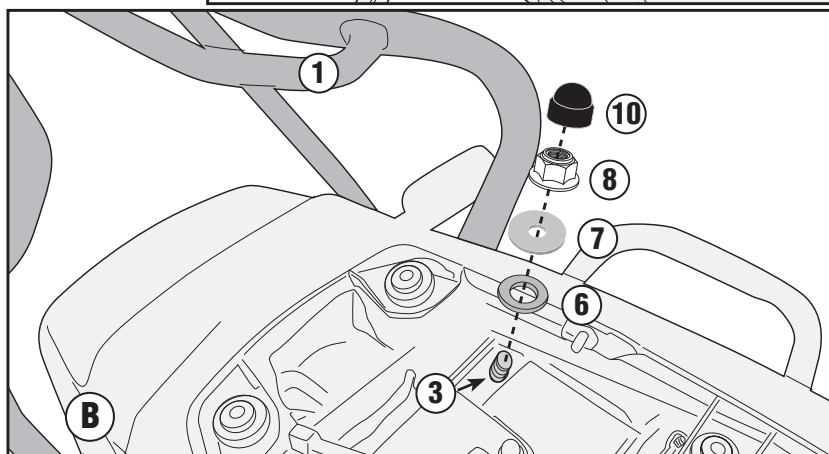

SR8704 - KR8704

PORTAPACCO SPECIFICO - SPECIFIC HOLDER - PORTE-PAQUET SPÉCIFIQUE - SPEZIFISCHER TRÄGER - PORTA-EQUIPAJE ESPECÍFICO - BAGAGEIRO ESPECIFICO

BENELLI LEONCINO 500 (2017)

ISTRUZIONI DI MONTAGGIO - MOUNTING INSTRUCTIONS
INSTRUCTIONS DE MONTAGE - BAUANLEITUNG
INSTRUCCIONES DE MONTAJE - INSTRUÇÕES DE MONTAGEM