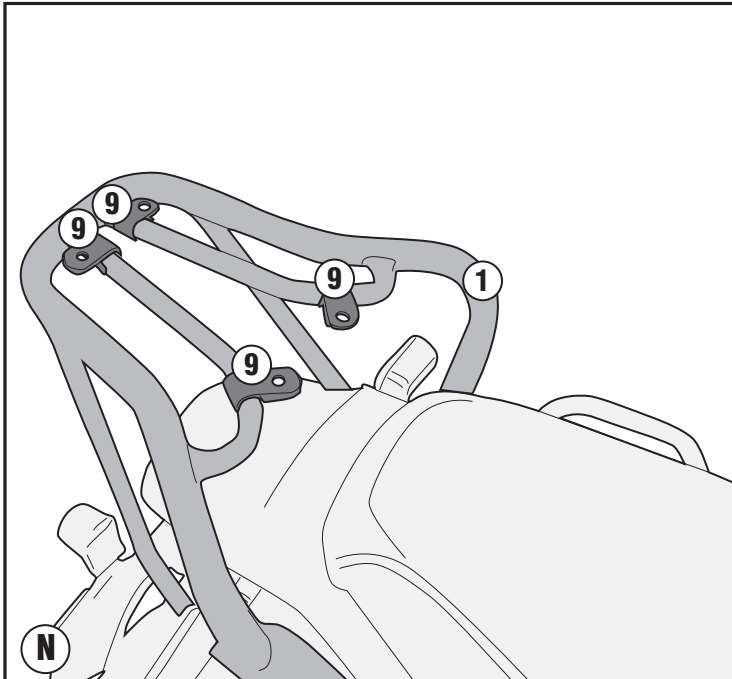

SR8704 - KR8704

PORTAPACCO SPECIFICO - SPECIFIC HOLDER - PORTE-PAQUET SPÉCIFIQUE - SPEZIFISCHER TRÄGER - PORTA-EQUIPAJE ESPECÍFICO - BAGAGEIRO ESPECIFICO

BENELLI LEONCINO 500 (2017)

E251 MONOKEY PLATE