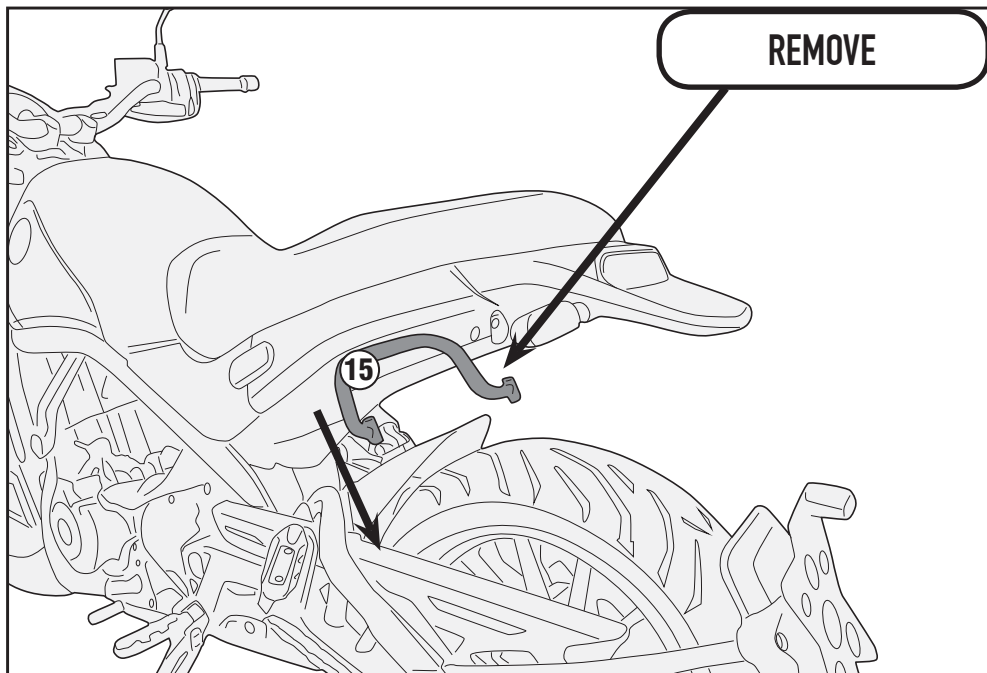

SR8704 - KR8704

PORTAPACCO SPECIFICO - SPECIFIC HOLDER - PORTE-PAQUET SPÉCIFIQUE - SPEZIFISCHER TRÄGER - PORTA-EQUIPAJE ESPECÍFICO - BAGAGEIRO ESPECIFICO

BENELLI LEONCINO 500 (2017)

ISTRUZIONI DI MONTAGGIO - MOUNTING INSTRUCTIONS
INSTRUCTIONS DE MONTAGE - BAUANLEITUNG
INSTRUCCIONES DE MONTAJE - INSTRUÇÕES DE MONTAGEM