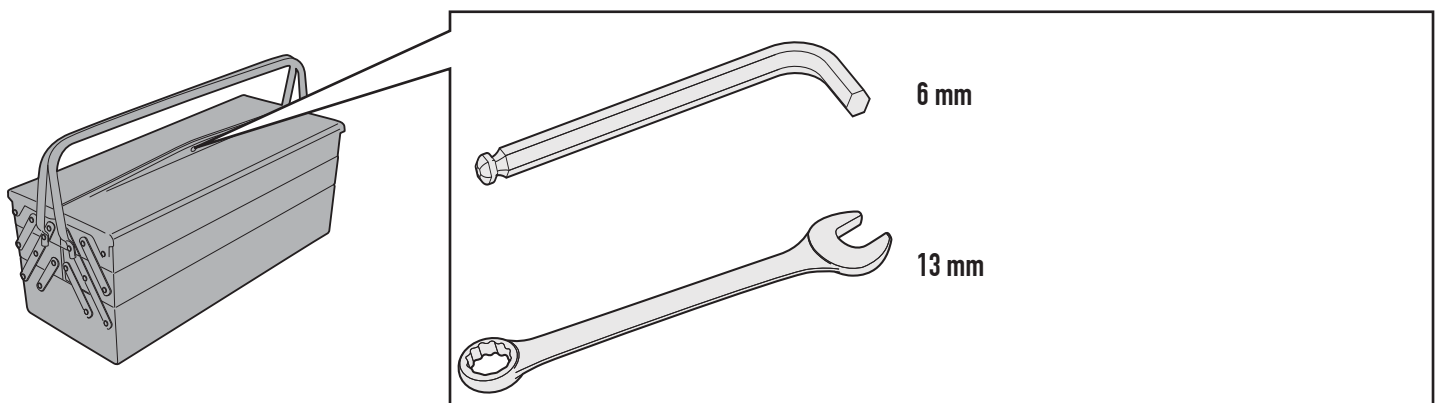

SR8704 - KR8704

PORTAPACCO SPECIFICO - SPECIFIC HOLDER - PORTE-PAQUET SPÉCIFIQUE - SPEZIFISCHER TRÄGER - PORTA-EQUIPAJE ESPECÍFICO - BAGAGEIRO ESPECIFICO

BENELLI LEONCINO 500 (2017)

ATTENZIONE: PESO MASSIMO SOPPORTABILE 6Kg.

WARNING: MAX. LOADING 6Kg.(13lbs)

ATTENTION: CHARGE MAXIMALE 6Kg.

ACHTUNG: MAXIMALE BELASTUNG 6Kg.

¡ATENCIÓN!: CARGA MÁXIMA AUTORIZADA 6Kg.

ATENÇÃO! CARGA MÁXIMA PERMITIDA 6KG