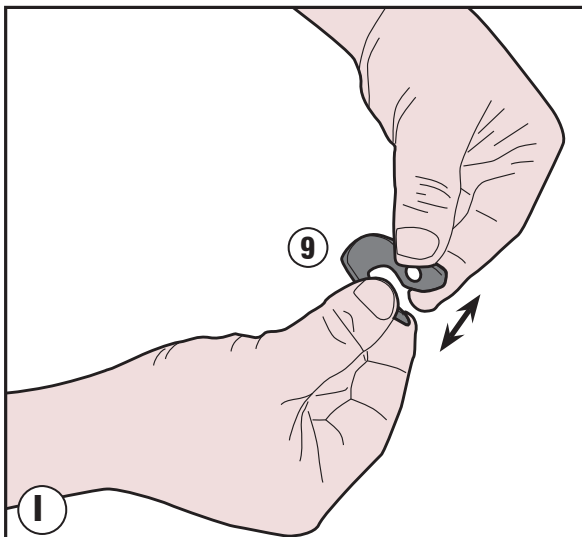

SR8704 - KR8704

PORTAPACCO SPECIFICO - SPECIFIC HOLDER - PORTE-PAQUET SPÉCIFIQUE - SPEZIFISCHER TRÄGER - PORTA-EQUIPAJE ESPECÍFICO - BAGAGEIRO ESPECIFICO

BENELLI LEONCINO 500 (2017)