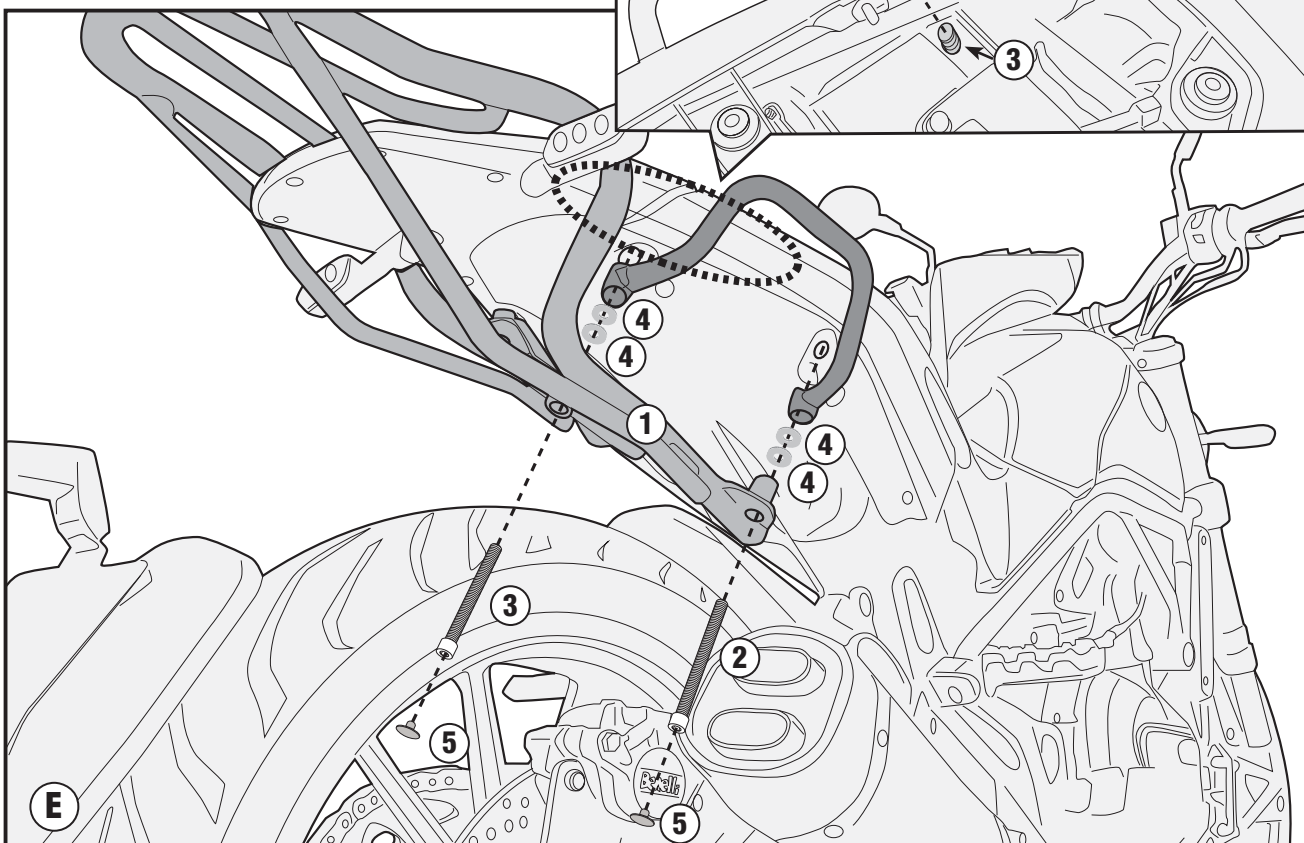

SR8704 - KR8704

PORTAPACCO SPECIFICO - SPECIFIC HOLDER - PORTE-PAQUET SPÉCIFIQUE - SPEZIFISCHER TRÄGER - PORTA-EQUIPAJE ESPECÍFICO - BAGAGEIRO ESPECÍFICO

BENELLI LEONCINO 500 (2017)

ISTRUZIONI DI MONTAGGIO - MOUNTING INSTRUCTIONS
INSTRUCTIONS DE MONTAGE - BAUANLEITUNG
INSTRUCCIONES DE MONTAJE - INSTRUÇÕES DE MONTAGEM