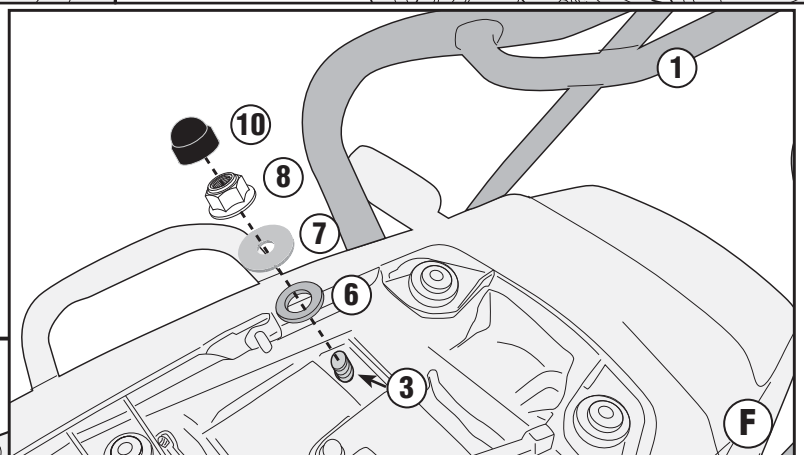

SR8704 - KR8704

PORTAPACCO SPECIFICO - SPECIFIC HOLDER - PORTE-PAQUET SPÉCIFIQUE - SPEZIFISCHER TRÄGER - PORTA-EQUIPAJE ESPECÍFICO - BAGAGEIRO ESPECÍFICO

BENELLI LEONCINO 500 (2017)

ISTRUZIONI DI MONTAGGIO - MOUNTING INSTRUCTIONS
INSTRUCTIONS DE MONTAGE - BAUANLEITUNG
INSTRUCCIONES DE MONTAJE - INSTRUÇÕES DE MONTAGEM