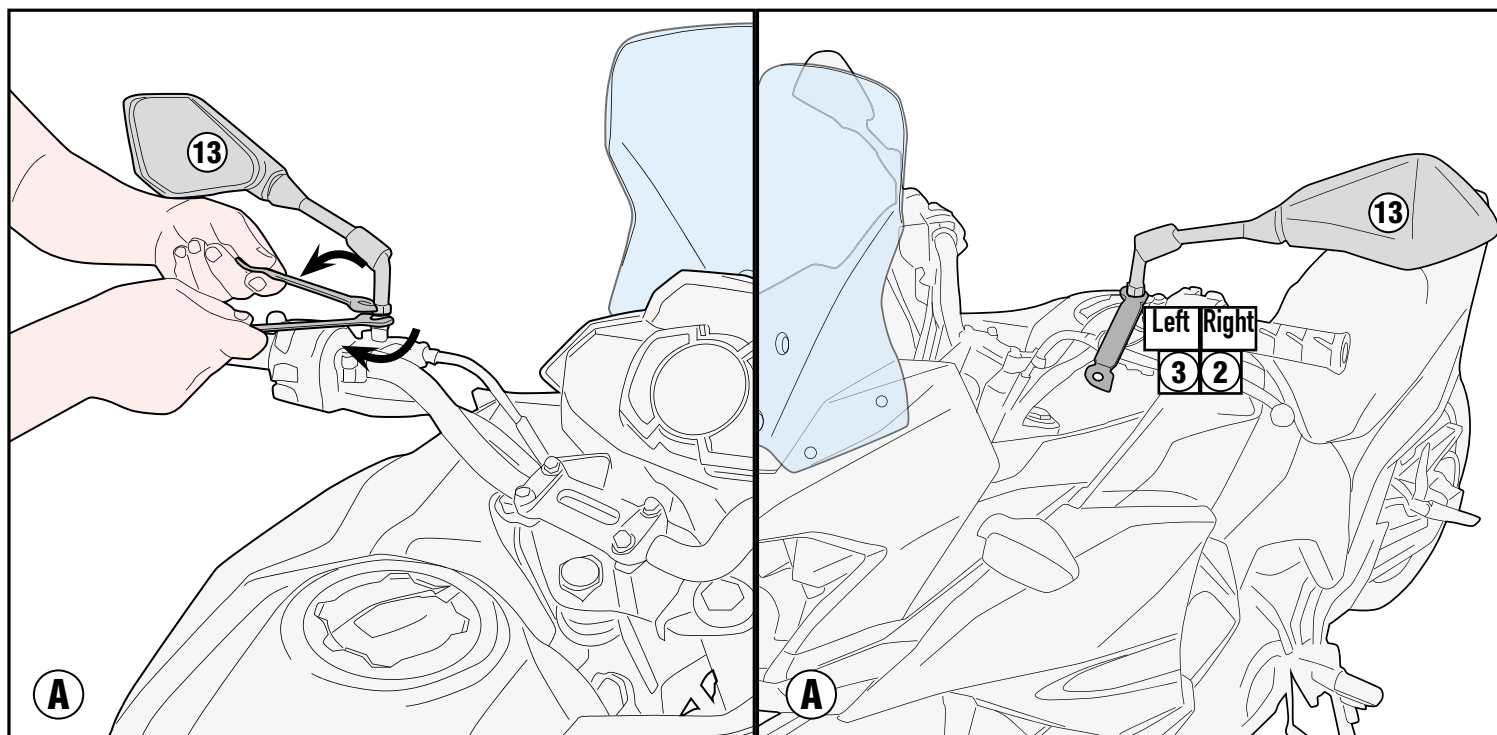

KAWASAKI VERSYS-X 300 (2017)

HP4121 - HP4121K

PARAMANI - HAND PROTECTOR - PROTECTION DES MAINS

HANDSCHUTZ - PROTECCIÓN DE MANO - PROTETOR DE MÃO

KAWASAKI VERSYS-X 300 (2017)

HP4121 - HP4121K

PARAMANI - HAND PROTECTOR - PROTECTION DES MAINS
HANDSCHUTZ - PROTECCIÓN DE MANO - PROTETOR DE MÃO