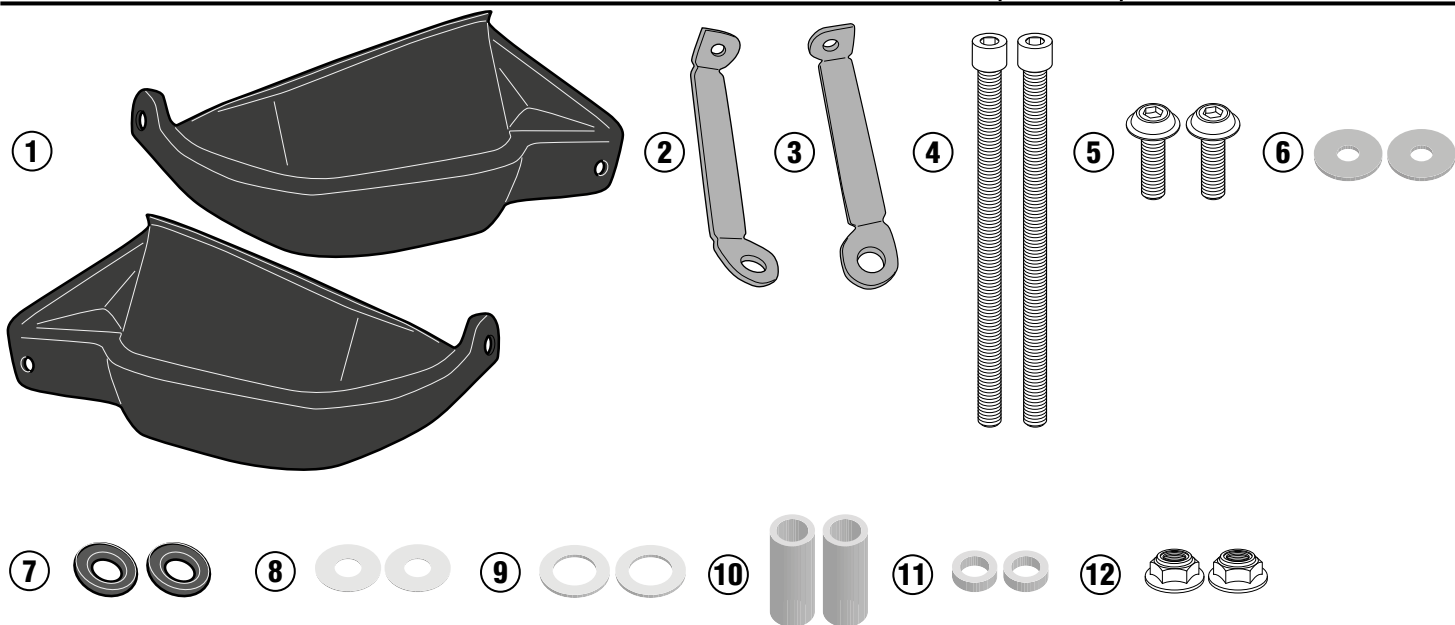

HP4121 - HP4121K

PARAMANI - HAND PROTECTOR - PROTECTION DES MAINS

HANDSCHUTZ - PROTECCIÓN DE MANO - PROTETOR DE MÃO

KAWASAKI VERSYS-X 300 (2017)

N°	Descrizione	Caratteristiche	Codice	Quantità
1	Paramani - Hand Protector Protection Des Mains - Handschutz Protección De Mano - Protetor De Mão	-	-	2 (Dx;Sx)
2	Supporto - Support Support - Halterung Soporte - Apoio	-	GL3716DXV	1 (Dx)
3	Supporto - Support Support - Halterung Soporte - Apoio	-	GL3716SXV	1 (Sx)
4	Vite - Screw Vis - Schraube Tornillo - Parafuso	TCEI M6x90	690TCEI	2
5	Vite - Screw Vis - Schraube Tornillo - Parafuso	TBEIFN M6X16	616TBEIFN	2
6	Rondella - Washer Rondelle - Scheibe Arandela - Arruela	-	618RON	2
7	Rondella In Gomma - Rubber Washer Rondelle En Gomme - Gummischeibe Arandela De Goma - Arruela De Borracha	-	Z1823	2
8	Rondella In Nylon - Nylon Washer Rondelle Original En Nylon - Nylonscheibe Arandela De Nylon - Arruela De Nylon	-	Z1979	2
9	Rondella Inox - Stainless Steel Washer Rondelle Inox - Rostfreie Unterlegscheibe Aus Stahl Arandela Inox - Arruela Lisa De Aço Inox	Ø10 Sp.1mm INOX	101RON	2
10	Distanziale - Spacer Entretoise - Distanzstueck Distanciador - Espaçador	Ø12x30 Foro 8,5mm	C12L30F8,5FET	2
11	Distanziale - Spacer Entretoise - Distanzstueck Distanciador - Espaçador	Ø10x3 Foro 6,5mm	C10L3F6,5T	2
12	Dado - Bolt - Ecrou Mutter - Tuerca - Porca	Dado Autobloccante Flangiato Ribassato M6	6DADIABFN	2
13	Componenti Originali - Original Parts Parties Originales - Original Bauteile Componentes Originales - Componentes Originais	-	-	-

HP4121 - HP4121K

PARAMANI - HAND PROTECTOR - PROTECTION DES MAINS
HANDSCHUTZ - PROTECCIÓN DE MANO - PROTETOR DE MÃO

KAWASAKI VERSYS-X 300 (2017)

HP4121 - HP4121K

PARAMANI - HAND PROTECTOR - PROTECTION DES MAINS
HANDSCHUTZ - PROTECCIÓN DE MANO - PROTETOR DE MÃO