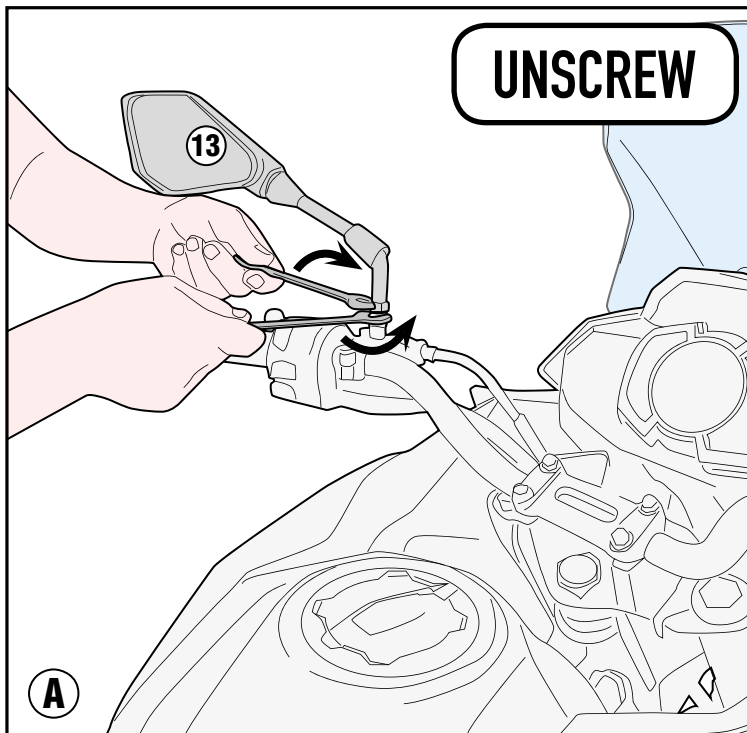

HP4121 - HP4121K

PARAMANI - HAND PROTECTOR - PROTECTION DES MAINS
HANDSCHUTZ - PROTECCIÓN DE MANO - PROTETOR DE MÃO

KAWASAKI VERSYS-X 300 (2017)