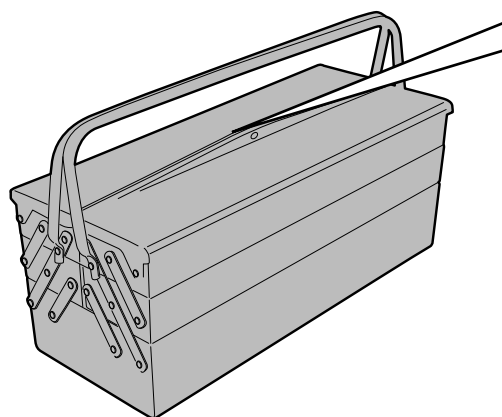

HP4121 - HP4121K

PARAMANI - HAND PROTECTOR - PROTECTION DES MAINS

HANDSCHUTZ - PROTECCIÓN DE MANO - PROTETOR DE MÃO

KAWASAKI VERSYS-X 300 (2017)

N°	Descrizione	Caratteristiche	Codice	Quantità
1	Paramani - Hand Protector Protection Des Mains - Handschutz Protección De Mano - Protetor De Mão	-	-	2 (Dx;Sx)
2	Supporto - Support Support - Halterung Soporte - Apoio	-	GL3716DXV	1 (Dx)
3	Supporto - Support Support - Halterung Soporte - Apoio	-	GL3716SXV	1 (Sx)
4	Vite - Screw Vis - Schraube Tornillo - Parafuso	TCEI M6x90	690TCEI	2
5	Vite - Screw Vis - Schraube Tornillo - Parafuso	TBEIFN M6X16	616TBEIFN	2
6	Rondella - Washer Rondelle - Scheibe Arandela - Arruela	-	618RON	2
7	Rondella In Gomma - Rubber Washer Rondelle En Gomme - Gummischeibe Arandela De Goma - Arruela De Borracha	-	Z1823	2
8	Rondella In Nylon - Nylon Washer Rondelle Original En Nylon - Nylonscheibe Arandela De Nylon - Arruela De Nylon	-	Z1979	2
9	Rondella Inox - Stainless Steel Washer Rondelle Inox - Rostfreie Unterlegscheibe Aus Stahl Arandela Inox - Arruela Lisa De Aço Inox	Ø10 Sp.1mm INOX	101RON	2
10	Distanziale - Spacer Entretoise - Distanzstueck Distanciador - Espaçador	Ø12x30 Foro 8,5mm	C12L30F8,5FET	2
11	Distanziale - Spacer Entretoise - Distanzstueck Distanciador - Espaçador	Ø10x3 Foro 6,5mm	C10L3F6,5T	2
12	Dado - Bolt - Ecrou Mutter - Tuerca - Porca	Dado Autobloccante Flangiato Ribassato M6	6DADIABFN	2
13	Componenti Originali - Original Parts Parties Originales - Original Bauteile Componentes Originales - Componentes Originais	-	-	-

HP4121 - HP4121K

PARAMANI - HAND PROTECTOR - PROTECTION DES MAINS
HANDSCHUTZ - PROTECCIÓN DE MANO - PROTETOR DE MÃO

KAWASAKI VERSYS-X 300 (2017)

HP4121 - HP4121K

PARAMANI - HAND PROTECTOR - PROTECTION DES MAINS
HANDSCHUTZ - PROTECCIÓN DE MANO - PROTETOR DE MÃO