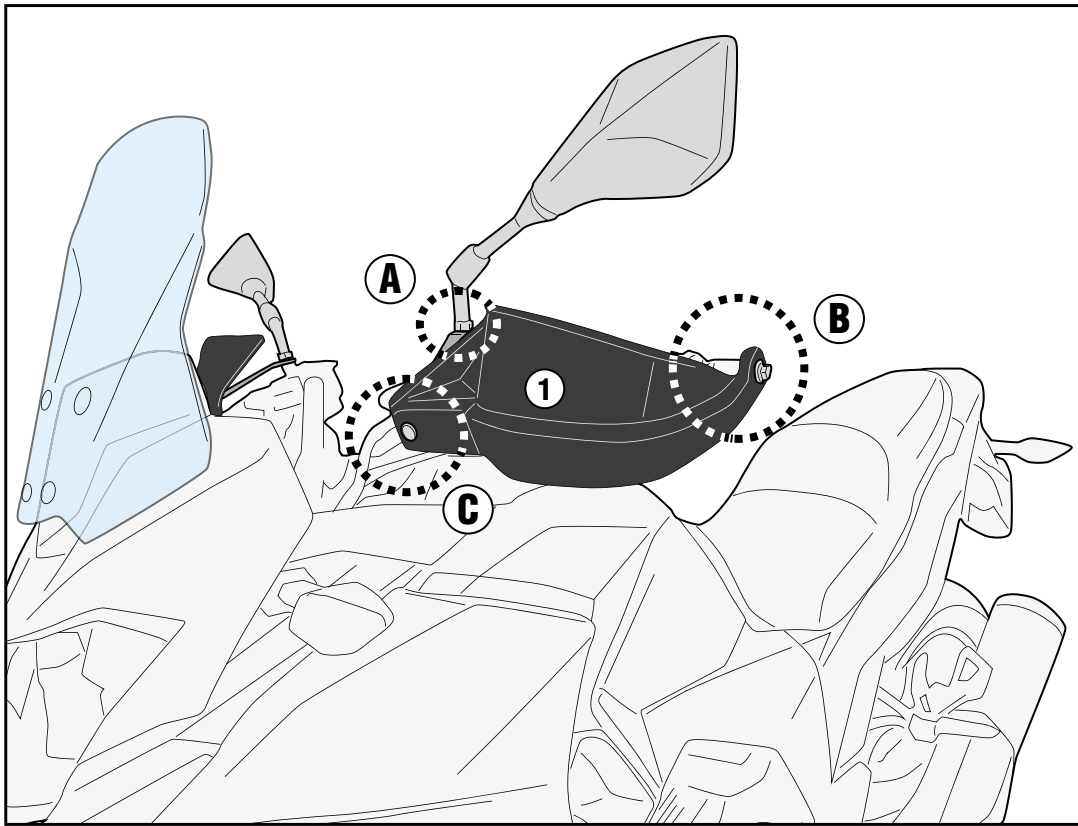

HP4121 - HP4121K

PARAMANI - HAND PROTECTOR - PROTECTION DES MAINS
HANDSCHUTZ - PROTECCIÓN DE MANO - PROTETOR DE MÃO

KAWASAKI VERSYS-X 300 (2017)