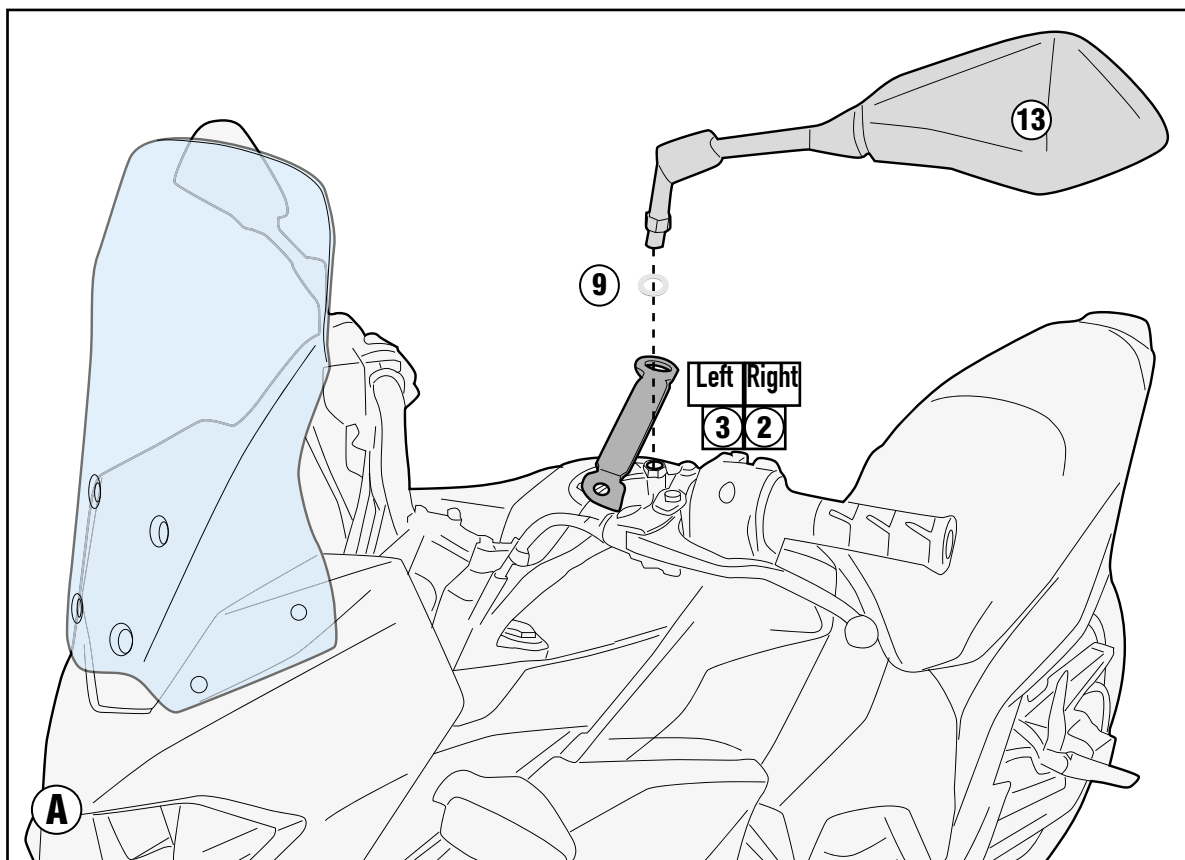

KAWASAKI VERSYS-X 300 (2017)

HP4121 - HP4121K

PARAMANI - HAND PROTECTOR - PROTECTION DES MAINS

HANDSCHUTZ - PROTECCIÓN DE MANO - PROTETOR DE MÃO

KAWASAKI VERSYS-X 300 (2017)

HP4121 - HP4121K

PARAMANI - HAND PROTECTOR - PROTECTION DES MAINS
HANDSCHUTZ - PROTECCIÓN DE MANO - PROTETOR DE MÃO