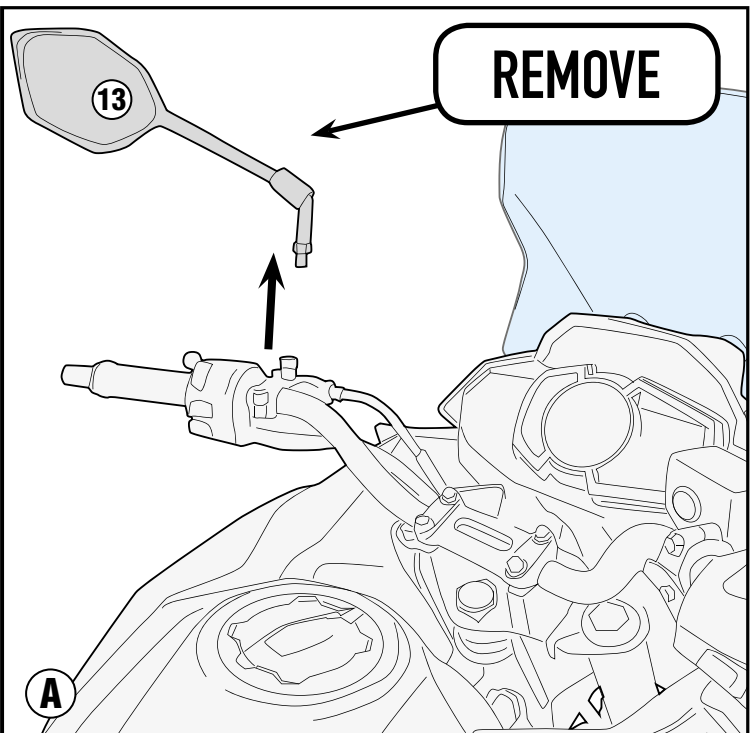

HP4121 - HP4121K

PARAMANI - HAND PROTECTOR - PROTECTION DES MAINS
HANDSCHUTZ - PROTECCIÓN DE MANO - PROTETOR DE MÃO

KAWASAKI VERSYS-X 300 (2017)