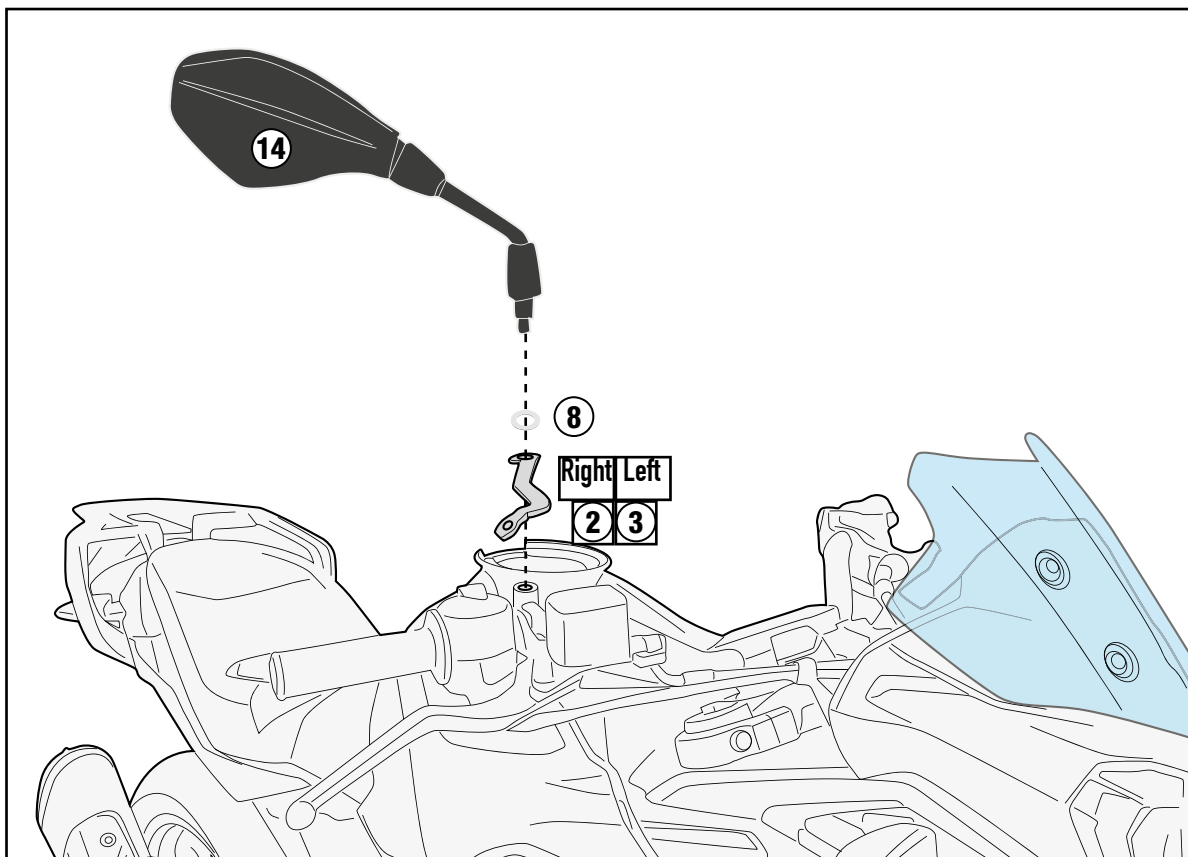

HP5126 - HP5126K

PARAMANI - HAND PROTECTOR - PROTECTION DES MAINS
HANDSCHUTZ - PROTECCIÓN DE MANO - PROTETOR DE MÃO

BMW G310GS (2017/2018)