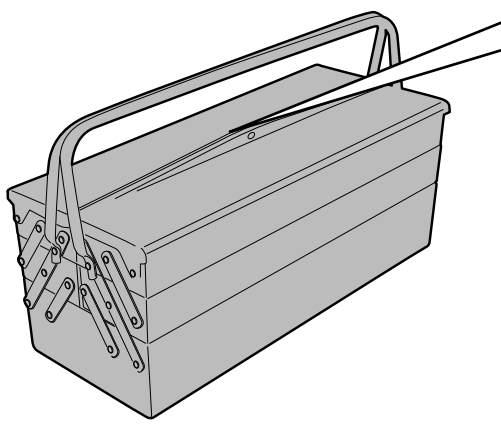

HP5126 - HP5126K

PARAMANI - HAND PROTECTOR - PROTECTION DES MAINS
HANDSCHUTZ - PROTECCIÓN DE MANO - PROTETOR DE MÃO

BMW G310GS (2017/2018)

N°	Descrizione	Caratteristiche	Codice	Quantità
1	Paramani - Hand Protector Protection Des Mains - Handschutz Protección De Mano - Protetor De Mão	-	-	2 (Dx;Sx)
2	Supporto - Support Support - Halterung Soporte - Apoio	-	GL3729DXV	1 (Dx)
3	Supporto - Support Support - Halterung Soporte - Apoio	-	GL3729SXV	1 (Sx)
4	Vite - Screw Vis - Schraube Tornillo - Parafuso	TBEI M8x70	870TBEI	2
5	Vite - Screw Vis - Schraube Tornillo - Parafuso	TBEIFN M6X16	616TBEIFN	2
6	Rondella - Washer Rondelle - Scheibe Arandela - Arruela	-	820RON	2
7	Rondella In Nylon - Nylon Washer Rondelle Original En Nylon - Nylonscheibe Arandela De Nylon - Arruela De Nylon	-	Z1979	2
8	Rondella Inox -Stainless Steel Washer Rondelle Inox -Rostfreie Unterlegscheibe Aus Stahl Arandela Inox - Arruela Lisa De Aço Inox	Ø10 Sp.1mm INOX	101RON	2
9	Distanziale - Spacer Entretoise - Distanzstueck Distanciador - Espaçador	-	V766	2
10	Distanziale - Spacer Entretoise - Distanzstueck Distanciador - Espaçador	Ø14x30 Foro 10mm	C14L30F10FET	2
11	Distanziale - Spacer Entretoise - Distanzstueck Distanciador - Espaçador	Ø10x3 Foro 6,5mm	C10L3F6,5T	2
12	Mousse - Rubber Pads Mousse - Schutzgummi -Almohadilla De Goma	-	MOUSSETB54	2
13	Dado - Bolt - Ecrou Mutter - Tuerca - Porca	Dado Autobloccante Flangiato Ribassato M6	6DADIABFN	2
14	Componenti Originali - Original Parts Parties Originales - Original Bauteile Componentes Originales - Componentes Originais	-	-	-

HP5126 - HP5126K

PARAMANI - HAND PROTECTOR - PROTECTION DES MAINS
 HANDSCHUTZ - PROTECCIÓN DE MANO - PROTETOR DE MÃO

BMW G310GS (2017/2018)

	4 mm / 5 mm
	10mm

HP5126 - HP5126K

PARAMANI - HAND PROTECTOR - PROTECTION DES MAINS
HANDSCHUTZ - PROTECCIÓN DE MANO - PROTETOR DE MÃO