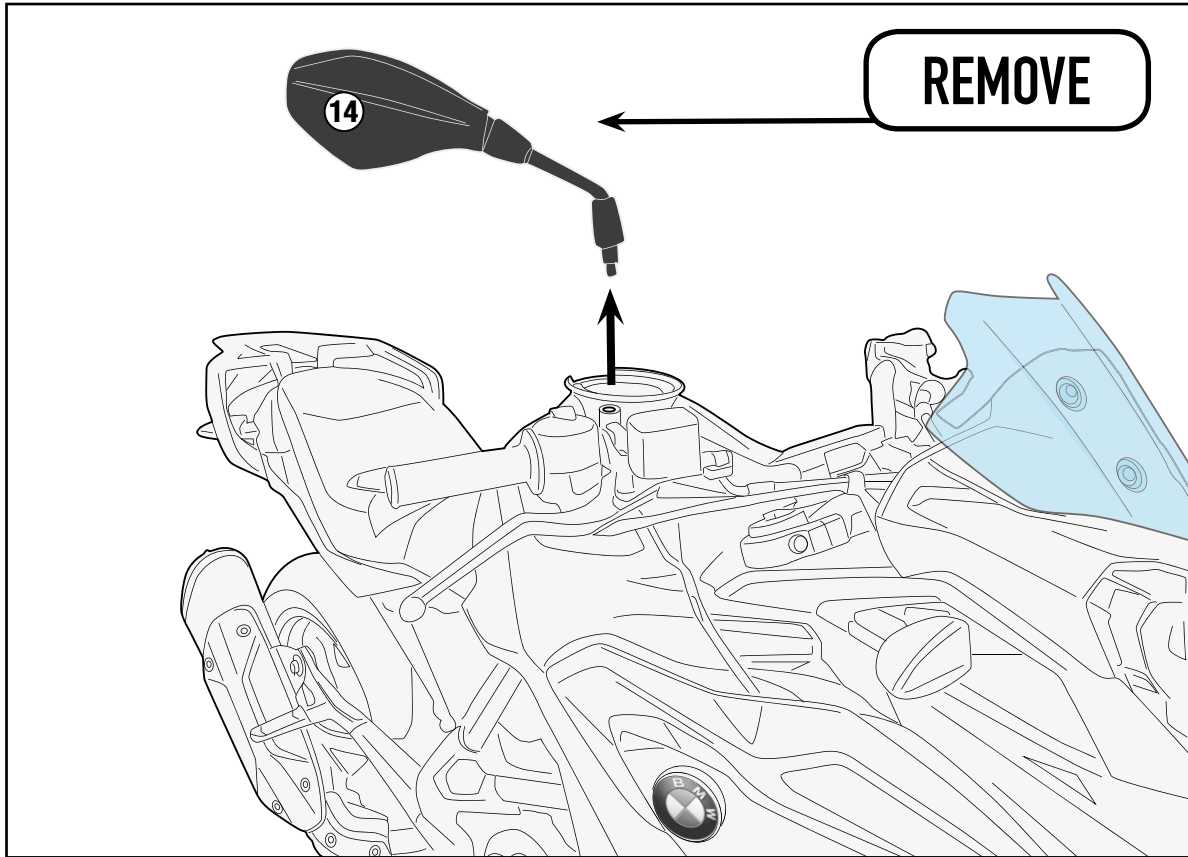

HP5126 - HP5126K

PARAMANI - HAND PROTECTOR - PROTECTION DES MAINS
HANDSCHUTZ - PROTECCIÓN DE MANO - PROTETOR DE MÃO

BMW G310GS (2017/2018)