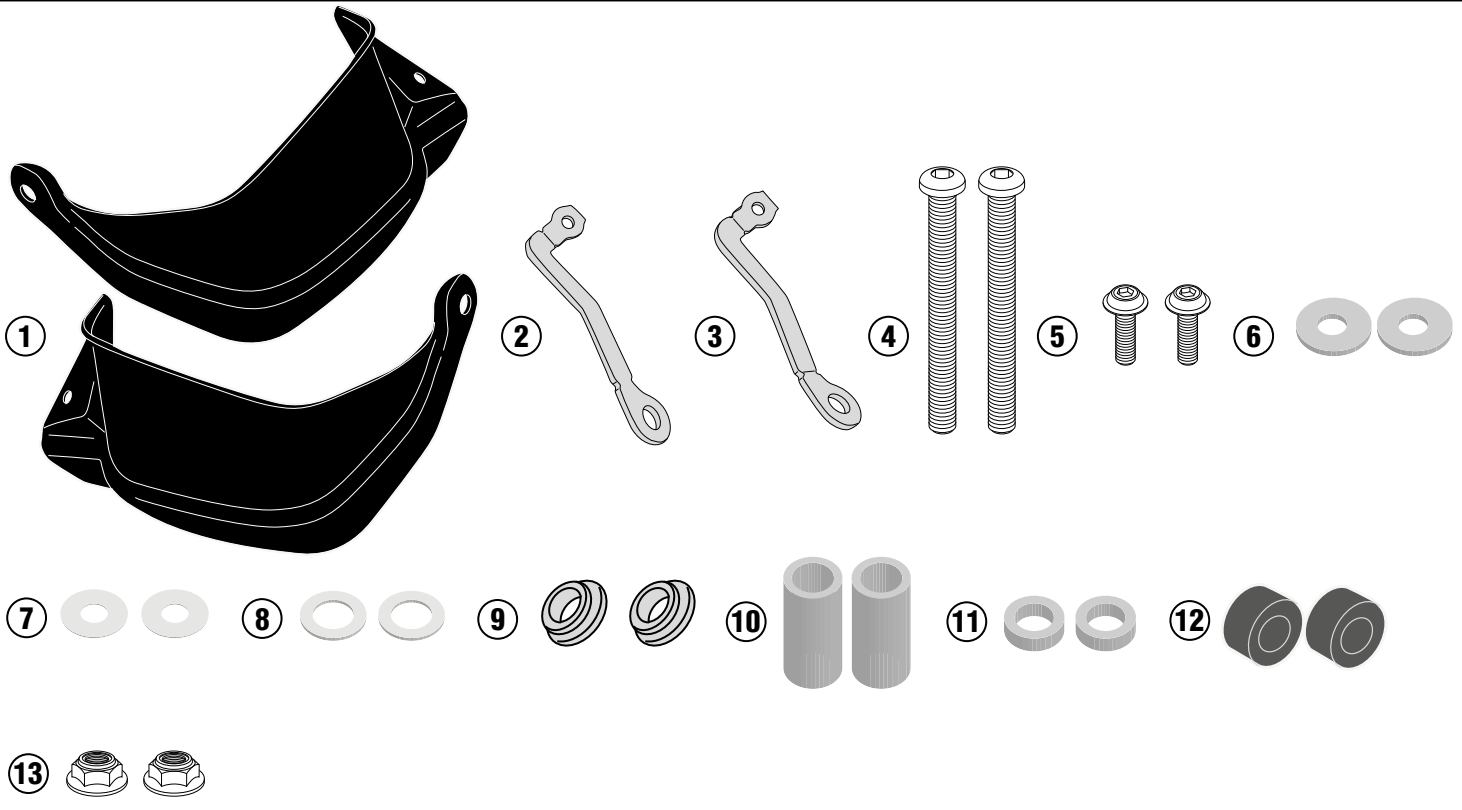

HP5126 - HP5126K

PARAMANI - HAND PROTECTOR - PROTECTION DES MAINS
HANDSCHUTZ - PROTECCIÓN DE MANO - PROTETOR DE MÃO

BMW G310GS (2017/2018)

N°	Descrizione	Caratteristiche	Codice	Quantità
1	Paramani - Hand Protector Protection Des Mains - Handschutz Protección De Mano - Protetor De Mão	-	-	2 (Dx;Sx)
2	Supporto - Support Support - Halterung Soporte - Apoio	-	GL3729DXV	1 (Dx)
3	Supporto - Support Support - Halterung Soporte - Apoio	-	GL3729SXV	1 (Sx)
4	Vite - Screw Vis - Schraube Tornillo - Parafuso	TBEI M8x70	870TBEI	2
5	Vite - Screw Vis - Schraube Tornillo - Parafuso	TBEIFN M6X16	616TBEIFN	2
6	Rondella - Washer Rondelle - Scheibe Arandela - Arruela	-	820RON	2
7	Rondella In Nylon - Nylon Washer Rondelle Original En Nylon - Nylonscheibe Arandela De Nylon - Arruela De Nylon	-	Z1979	2
8	Rondella Inox -Stainless Steel Washer Rondelle Inox -Rostfreie Unterlegscheibe Aus Stahl Arandela Inox - Arruela Lisa De Aço Inox	Ø10 Sp.1mm INOX	101RON	2
9	Distanziale - Spacer Entretoise - Distanzstueck Distanciador - Espaçador	-	V766	2
10	Distanziale - Spacer Entretoise - Distanzstueck Distanciador - Espaçador	Ø14x30 Foro 10mm	C14L30F10FET	2
11	Distanziale - Spacer Entretoise - Distanzstueck Distanciador - Espaçador	Ø10x3 Foro 6,5mm	C10L3F6,5T	2
12	Mousse - Rubber Pads Mousse - Schutzgummi -Almohadilla De Goma	-	MOUSSETB54	2
13	Dado - Bolt - Ecrou Mutter - Tuerca - Porca	Dado Autobloccante Flangiato Ribassato M6	6DADIABFN	2
14	Componenti Originali - Original Parts Parties Originales - Original Bauteile Componentes Originales - Componentes Originais	-	-	-

HP5126 - HP5126K

PARAMANI - HAND PROTECTOR - PROTECTION DES MAINS
 HANDSCHUTZ - PROTECCIÓN DE MANO - PROTETOR DE MÃO

BMW G310GS (2017/2018)

	4 mm / 5 mm
	10mm

HP5126 - HP5126K

PARAMANI - HAND PROTECTOR - PROTECTION DES MAINS
HANDSCHUTZ - PROTECCIÓN DE MANO - PROTETOR DE MÃO