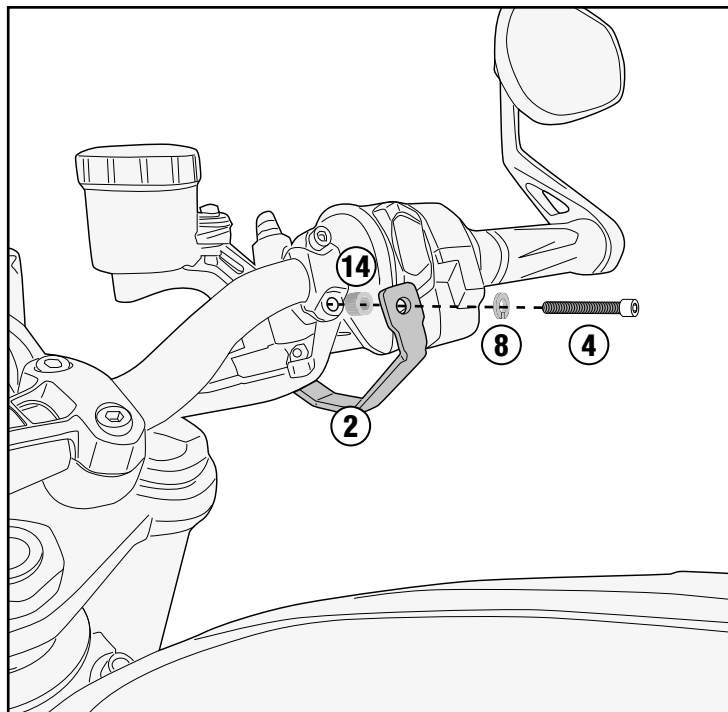

HP6412 - HP6412K

PARAMANI - HAND PROTECTOR - PROTECTION DES MAINS
HANDSCHUTZ - PROTECCIÓN DE MANO - PROTETOR DE MÃO

TRIUMPH STREET TRIPLE 765(2017/2018)

RIGHT SIDE