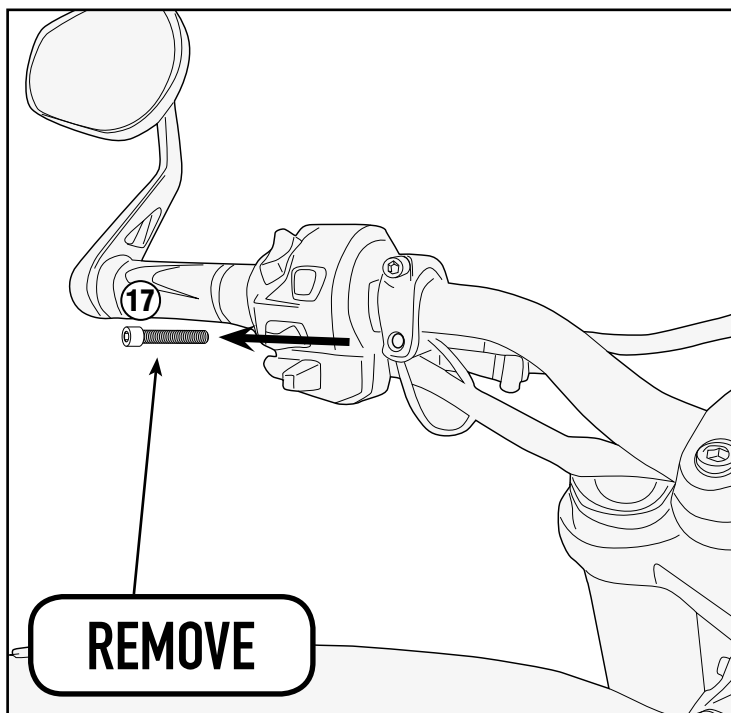

HP6412 - HP6412K

PARAMANI - HAND PROTECTOR - PROTECTION DES MAINS
HANDSCHUTZ - PROTECCIÓN DE MANO - PROTETOR DE MÃO

TRIUMPH STREET TRIPLE 765(2017/2018)

RIGHT SIDE

LEFT SIDE