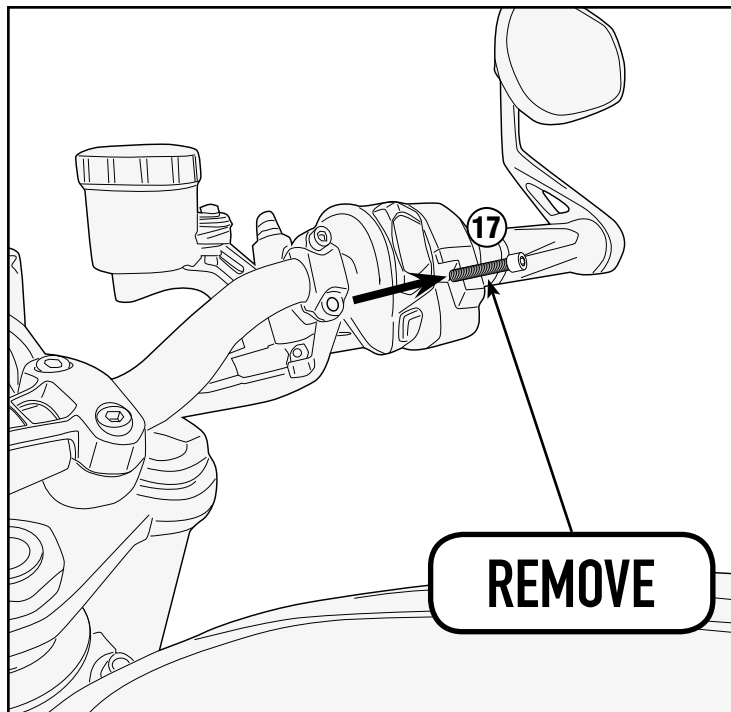

HP6412 - HP6412K

PARAMANI - HAND PROTECTOR - PROTECTION DES MAINS
HANDSCHUTZ - PROTECCIÓN DE MANO - PROTETOR DE MÃO

TRIUMPH STREET TRIPLE 765(2017/2018)

RIGHT SIDE