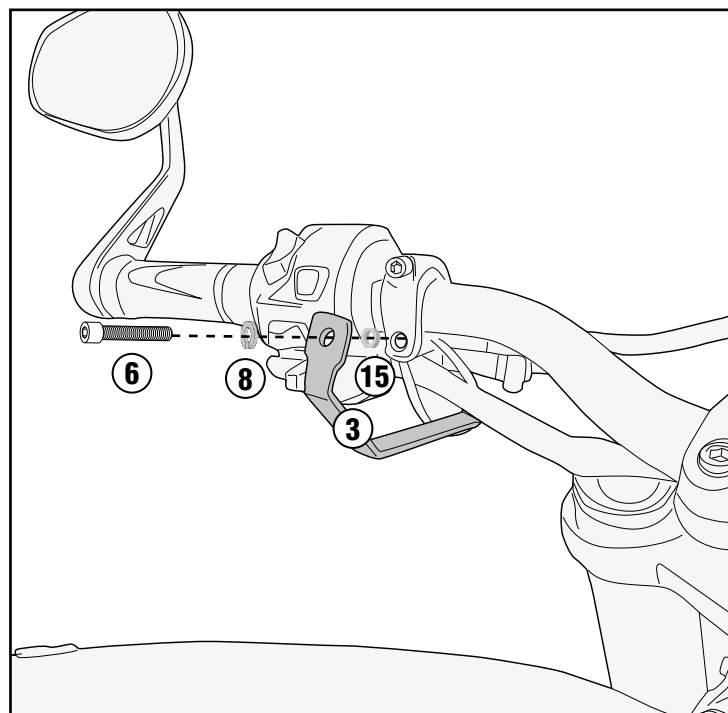

HP6412 - HP6412K

PARAMANI - HAND PROTECTOR - PROTECTION DES MAINS
HANDSCHUTZ - PROTECCIÓN DE MANO - PROTETOR DE MÃO

TRIUMPH STREET TRIPLE 765(2017/2018)

4 mm / 5 mm

10mm

HP6412 - HP6412K

PARAMANI - HAND PROTECTOR - PROTECTION DES MAINS
HANDSCHUTZ - PROTECCIÓN DE MANO - PROTETOR DE MÃO

TRIUMPH STREET TRIPLE 765(2017/2018)

RIGHT SIDE

LEFT SIDE

HP6412 - HP6412K

PARAMANI - HAND PROTECTOR - PROTECTION DES MAINS
HANDSCHUTZ - PROTECCIÓN DE MANO - PROTETOR DE MÃO

TRIUMPH STREET TRIPLE 765(2017/2018)