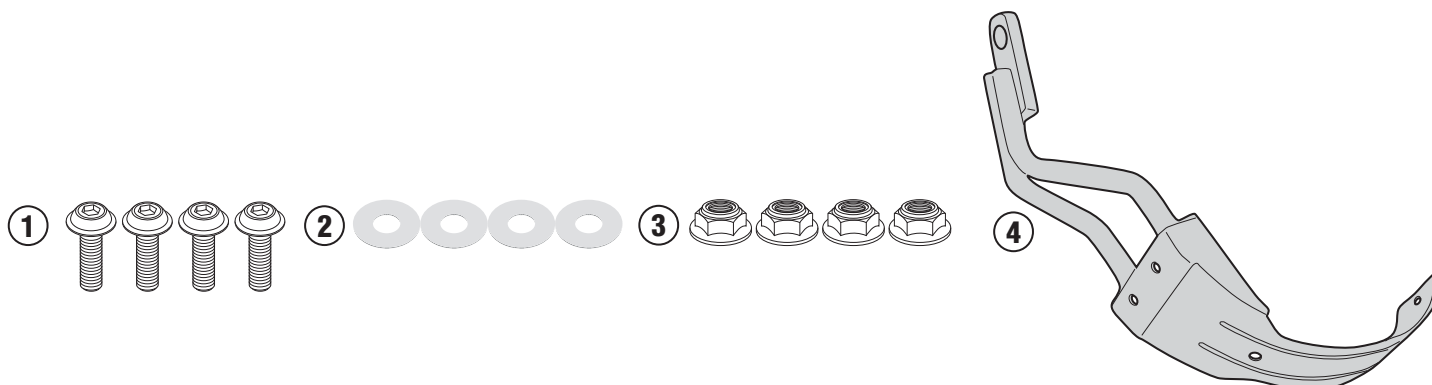

RM5126KIT - RM5126KIT

PARAFANGO - MUDGUARD - PASSAGE DE ROUE - KOTFLÜGEL - GUARDABARROS - PARALAMA

BMW G310 GS (2017/2018)

N°	Descrizione	Caratteristiche	Codice	Quantità
1	Vite - Screw Vis - Schraube Tornillo - Parafuso	TBEIFN M6x14	614TBEIFN	4
2	Rondella - Washer Rondelle - Scheibe Arandela - Arruela	Rondella in Nylon	Z1979	4
3	Dado - Bolt - Ecrou Mutter - Tuerca - Porca	Dado Autobloccante Metalblock Flangiato Ribassato M6	6DADIAFL	4
4	Supporto - Support - Support Halterung - Soporte - Apoio	-	RM5126V	1
5	Parafango - Mudguard - Passage De Roue Kotflügel - Guardabarros - Paralama	-	RM01/RM02	-
6	Componenti Originali - Original Parts Parties Originales - Original Bauteile Componentes Originales - Componentes Originais	-	-	-

RM5126KIT - RM5126KIT

PARAFANGO - MUDGUARD - PASSAGE DE ROUE - KOTFLÜGEL - GUARDABARROS - PARALAMA
BMW G310 GS (2017/2018)

Si raccomanda di fare eseguire il montaggio di questo prodotto ad un meccanico qualificato; dopo il montaggio va verificato il corretto tiraggio della catena secondo il libretto di uso e manutenzione originale della moto.

We recommend having this product fitted by a qualified mechanic. After mounting, the correct tension of the chain must be verified in accordance with the manufacturer's original manual.

Il est recommandé de faire le montage par un mécanicien qualifié. Après montage, contrôler la tension de la chaîne selon le manuel d'utilisation de la moto.