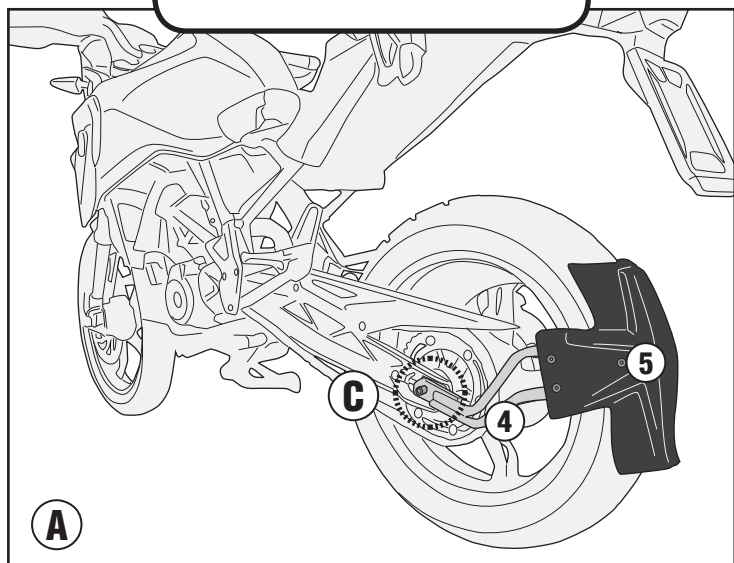

RM5126KIT - RM5126KIT

PARAFANGO - MUDGUARD - PASSAGE DE ROUE - KOTFLÜGEL - GUARDABARROS - PARALAMA

BMW G310 GS (2017/2018)

RM5126KIT+RM01