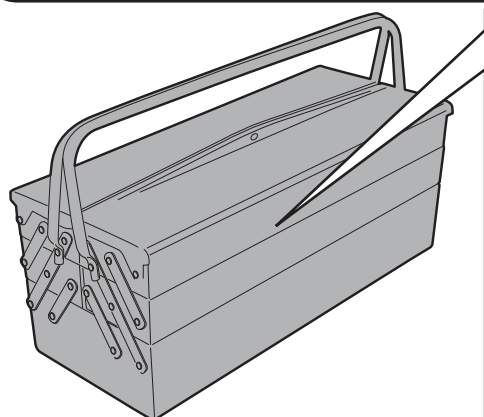

Si raccomanda di fare eseguire il montaggio di questo prodotto ad un meccanico qualificato; dopo il montaggio va verificato il corretto tiraggio della catena secondo il libretto di uso e manutenzione originale della moto.

We recommend having this product fitted by a qualified mechanic. After mounting, the correct tension of the chain must be verified in accordance with the manufacturer's original manual.

Il est recommandé de faire le montage par un mécanicien qualifié. Après montage, contrôler la tension de la chaîne selon le manuel d'utilisation de la moto.

Se recomienda realizar el montaje de este producto por un mecánico cualificado, después del montaje verificar el correcto tiro de la cadena según el manual de uso y mantenimiento original de la moto.

Wir empfehlen, dass die Montage dieses Produktes von einem Fachmechaniker durchgeführt wird. Nach der Montage muss die korrekte Spannung der Kette mit dem Herstellerhandbuch überprüft werden.

Nós recomendamos que este produto seja montado por um mecânico qualificado. Após a montagem, a tensão correta da corrente deve ser verificada de acordo com o manual original de uso e manutenção do fabricante