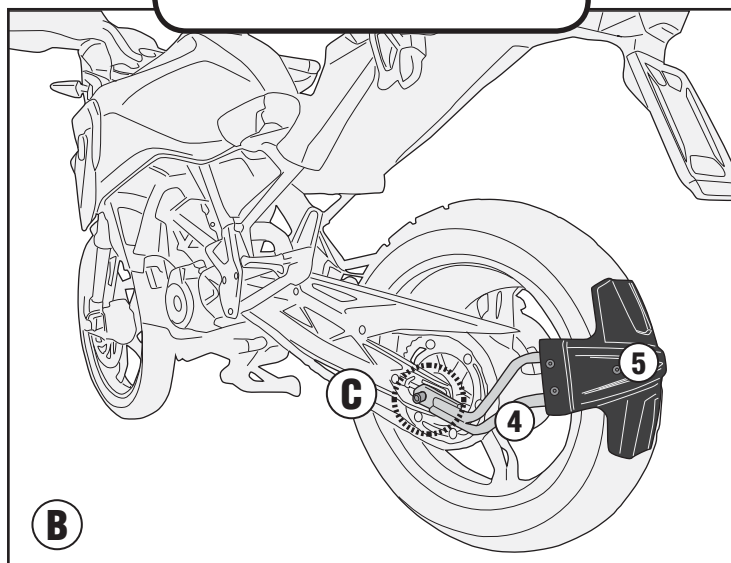

RM5126KIT+RM02