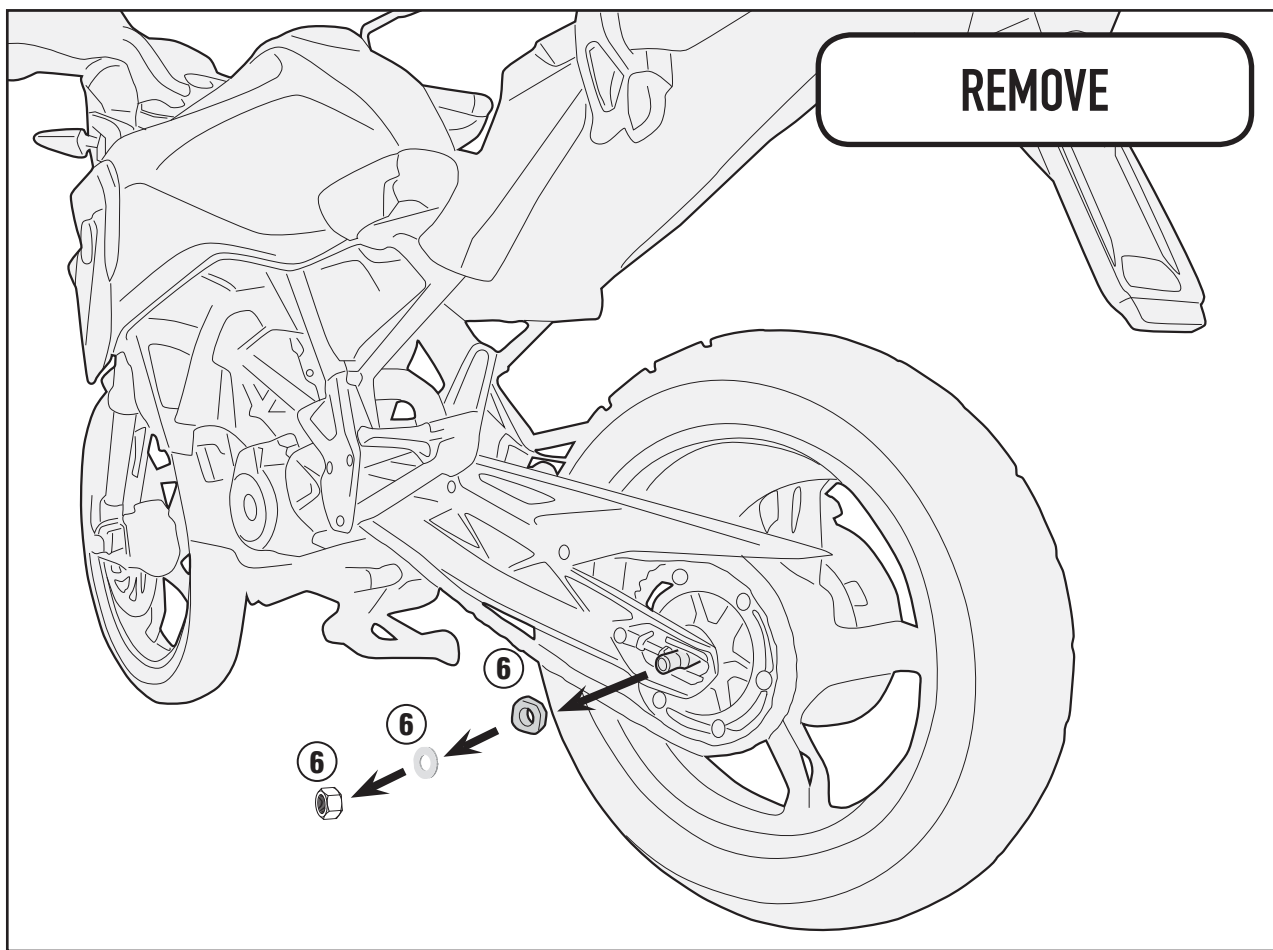

RM5126KIT - RM5126KIT

PARAFANGO - MUDGUARD - PASSAGE DE ROUE - KOTFLÜGEL - GUARDABARROS - PARALAMA

BMW G310 GS (2017/2018)

RM5126KIT+RM01

RM5126KIT+RM02

REMOVE