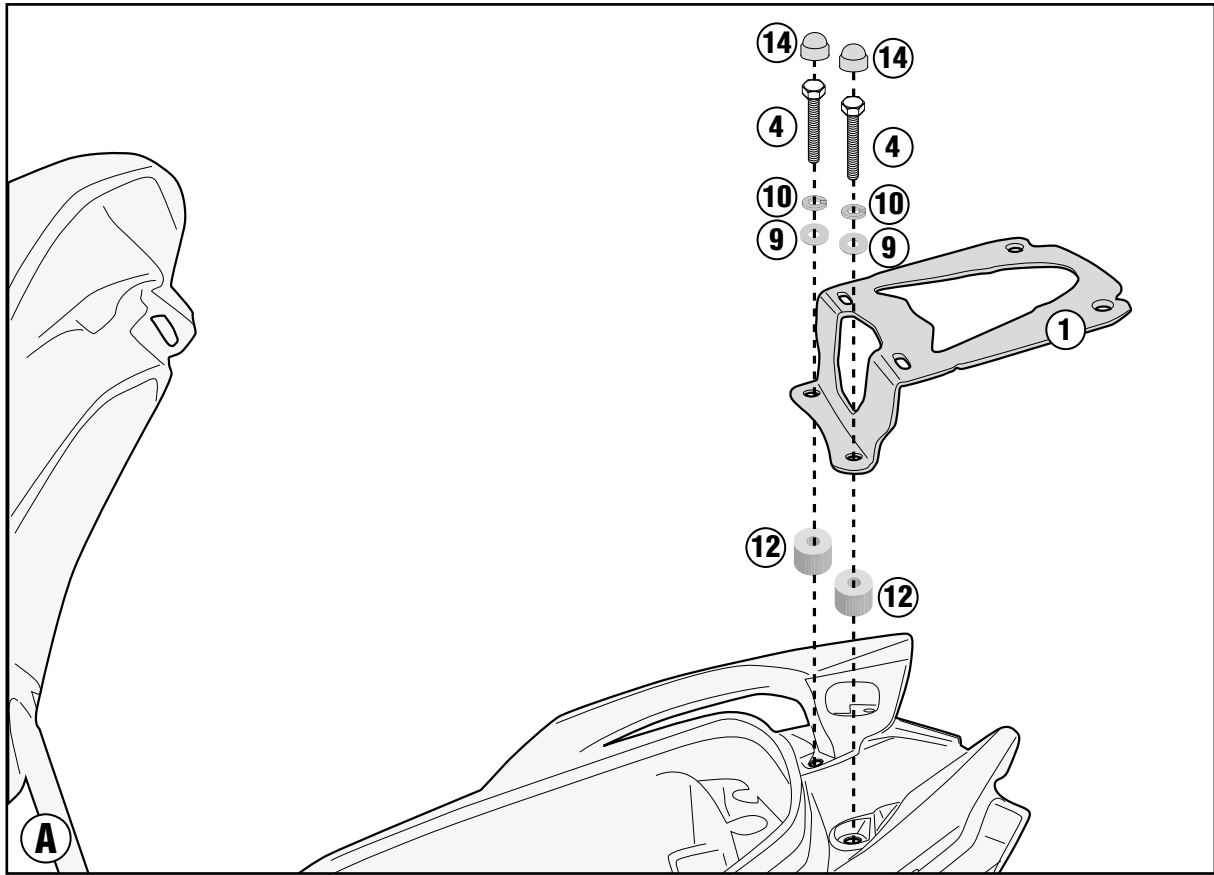

SR7056 - KR7056

PORTAPACCO SPECIFICO - SPECIFIC HOLDER - PORTE-PAQUET SPÉCIFIQUE - SPEZIFISCHER TRÄGER - PORTA-EQUIPAJE ESPECÍFICO - TRANSPORTADOR ESPECÍFICO

SYM CRUISYM 300 (2017)