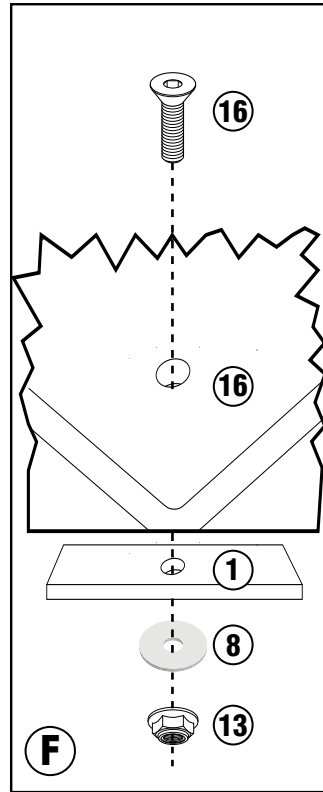

SR7056 - KR7056

PORTAPACCO SPECIFICO - SPECIFIC HOLDER - PORTE-PAQUET SPÉCIFIQUE - SPEZIFISCHER TRÄGER - PORTA-EQUIPAJE ESPECÍFICO - TRANSPORTADOR ESPECÍFICO

SYM CRUISYM 300 (2017)

M8A/M8B PLATE