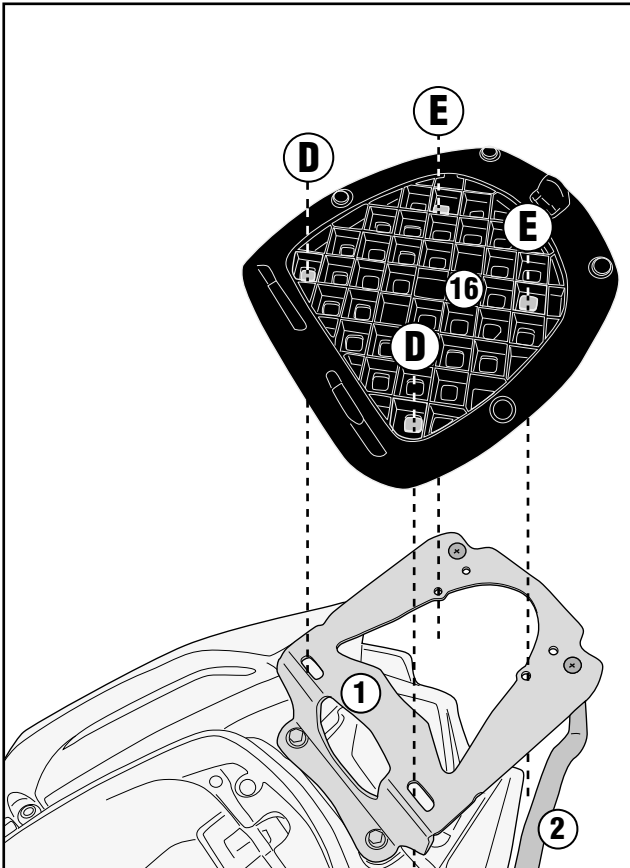

Z113 MONOLOCK PLATE

ISTRUZIONI DI MONTAGGIO - MOUNTING INSTRUCTIONS
INSTRUCTIONS DE MONTAGE - BAUANLEITUNG
INSTRUCCIONES DE MONTAJE - INSTRUÇÕES DE MONTAGEM