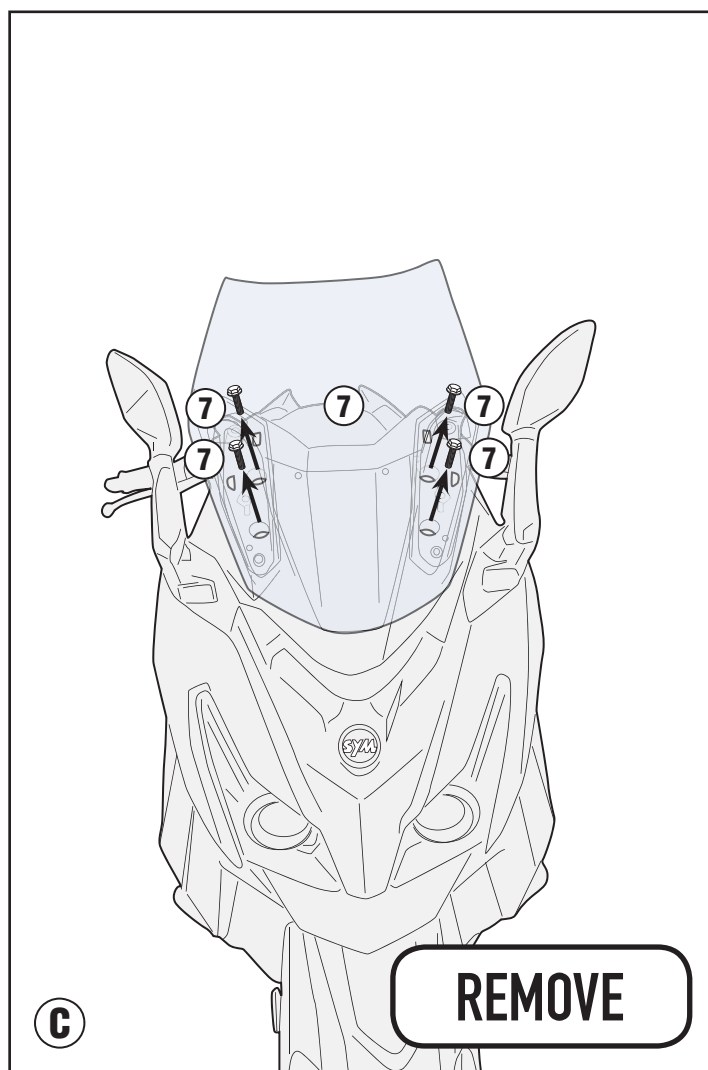

D7056KIT - KD7056KIT

SCHERMO SPECIFICO - SPECIFIC SCREEN - ÉCRAN SPECIFIQUE - SPEZIFISCHEN BLIDSCHIRM - PANTALLA ESPECIFICA - TELA ESPECIFICA

SYM CRUISYM 300 (2017/2018)