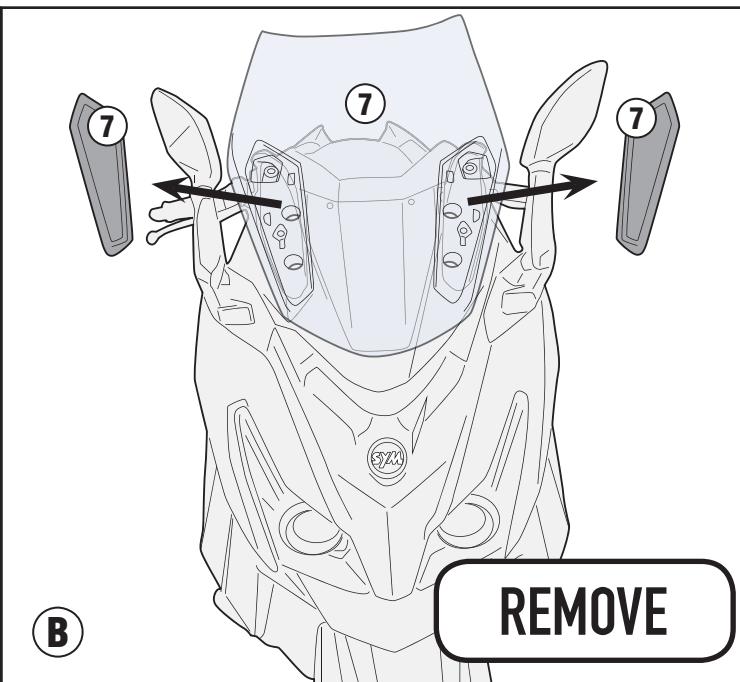

D7056KIT - KD7056KIT

SCHERMO SPECIFICO - SPECIFIC SCREEN - ÉCRAN SPECIFIQUE - SPEZIFISCHEN BLIDSCHIRM - PANTALLA ESPECIFICA - TELA ESPECIFICA

SYM CRUISYM 300 (2017/2018)