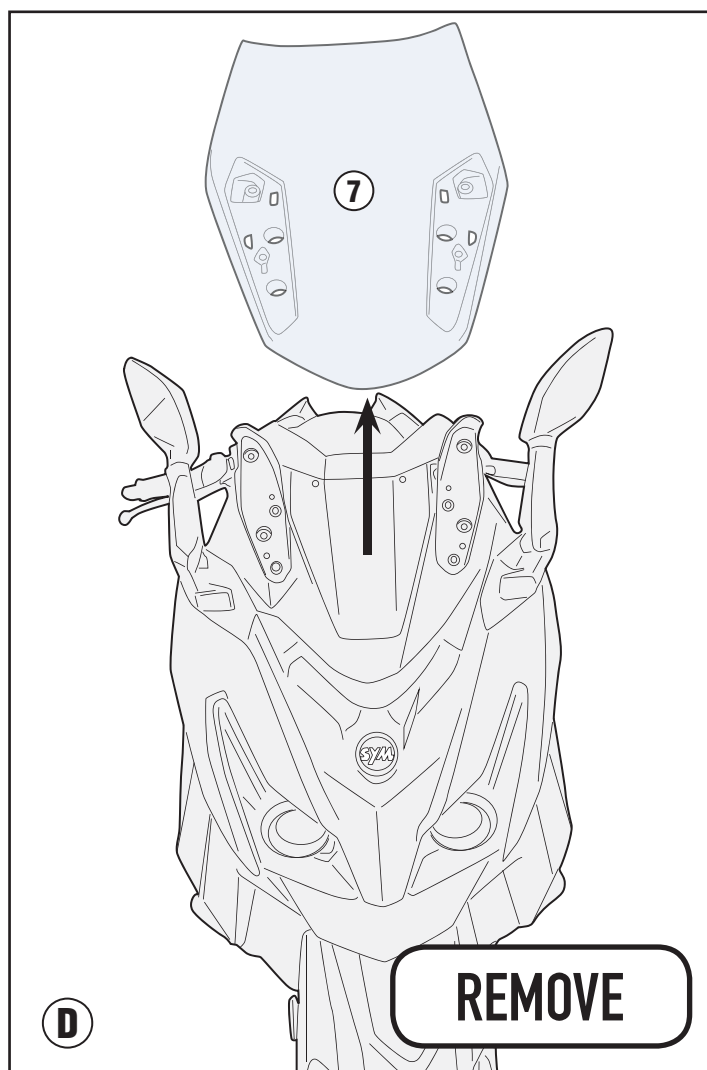

D7056KIT - KD7056KIT

SCHERMO SPECIFICO - SPECIFIC SCREEN - ÉCRAN SPECIFIQUE - SPEZIFISCHEN BLIDSCHIRM - PANTALLA ESPECIFICA - TELA ESPECIFICA

SYM CRUISYM 300 (2017/2018)