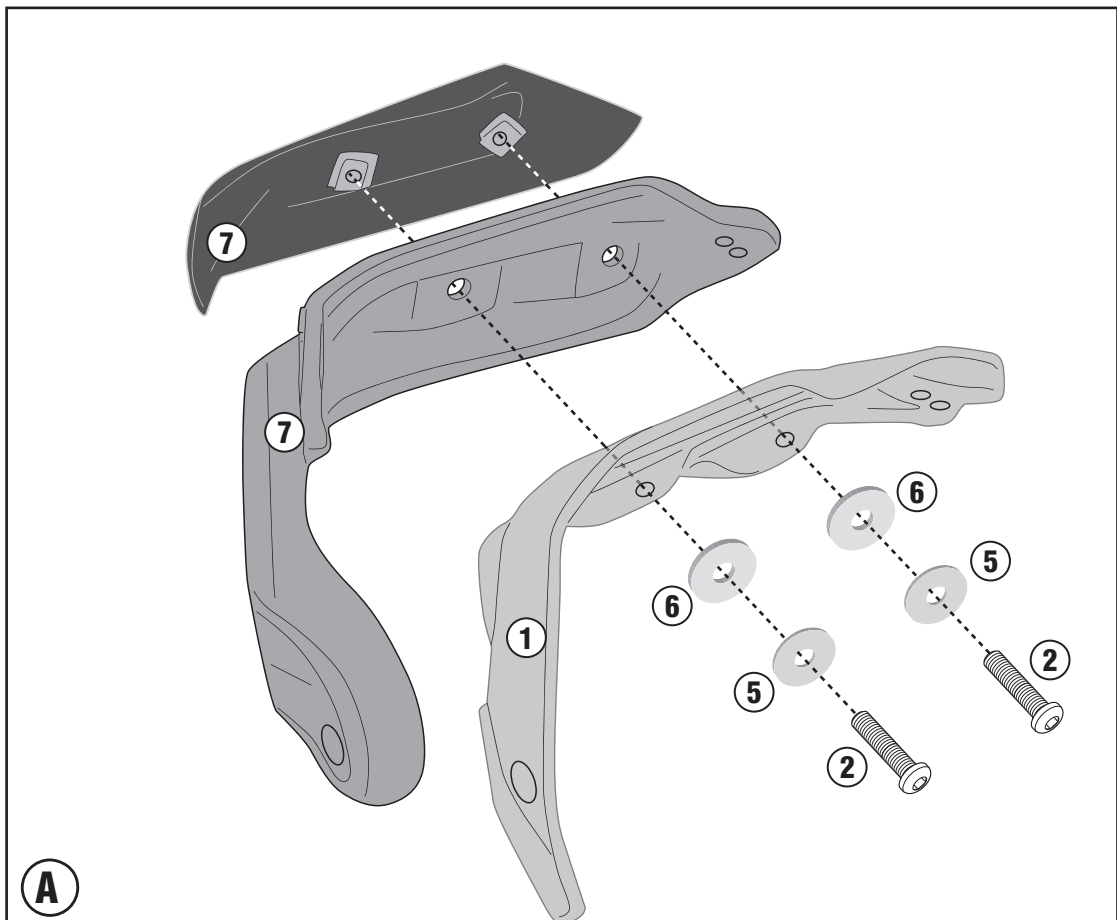

N°	Descrizione	Caratteristiche	Codice	Quantità
1	Rialzo Per Paramani Originale Hand Protector Extension Extension De Protection Des Mains Handschutz Erweiterung Prolongación De La Protección De Mano Extensão Protetor De Mão	-	EH2139	2 (Dx,Sx)
2	Vite - Screw Vis - Schraube Tornillo - Parafuso	TBEI M5x20	520TBEI	8
3	Distanziale - Spacer Entretoise - Distanzstueck Distanciador - Espaçador	Ø8x6 Foro 5,5mm	C8L6F5,5T	4
4	Distanziale - Spacer Entretoise - Distanzstueck Distanciador - Espaçador	Ø8x4,5 Foro 6,2mm	C8L4,5F6,2T	4
5	Rondella - Washer Rondelle - Scheibe Arandela - Arruela	Ø15 Foro 5mm	515RON	8
6	Rondella In Gomma - Rubber Washer Rondelle En Gomme - Gummischeibe Arandela De Goma - Arruela De Borracha	-	ORONG	4
7	Componenti Originali - Original Parts Parties Originales - Original Bauteile Componentes Originales - Componentes Originais	-	-	-

EH2139 - EH2139K

RIALZO PER PARAMANI ORIGINALE - HAND PROTECTOR EXTENSION - EXTENSION DE PROTECTION DES MAINS
HANDSCHUTZ ERWEITERUNG - PROLONGACIÓN DE LA PROTECCIÓN DE MANO - EXTENSÃO PROTETOR DE MÃO

YAMAHA TRACER 900/ TRACER 900 GT (2018)