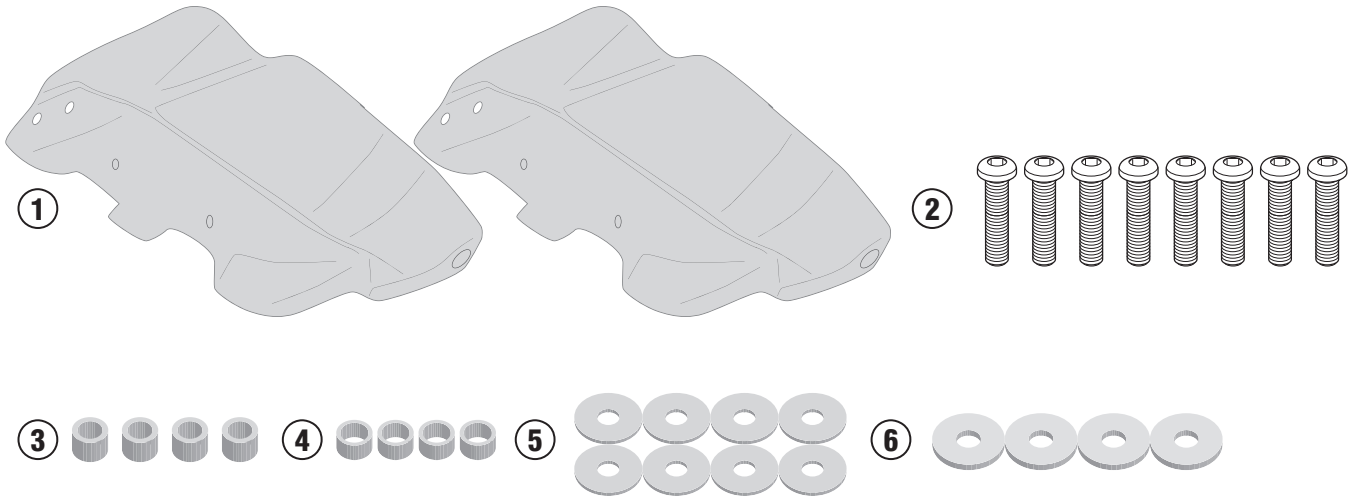

EH2139 - EH2139K

RIALZO PER PARAMANI ORIGINALE - HAND PROTECTOR EXTENSION - EXTENSION DE PROTECTION DES MAINS
HANDSCHUTZ ERWEITERUNG - PROLONGACIÓN DE LA PROTECCIÓN DE MANO - EXTENSÃO PROTETOR DE MÃO

YAMAHA TRACER 900/ TRACER 900 GT (2018)

N°	Descrizione	Caratteristiche	Codice	Quantità
1	Rialzo Per Paramani Originale Hand Protector Extension Extension De Protection Des Mains Handschutz Erweiterung Prolongación De La Protección De Mano Extensão Protetor De Mão	-	EH2139	2 (Dx,Sx)
2	Vite - Screw Vis - Schraube Tornillo - Parafuso	TBEI M5x20	520TBEI	8
3	Distanziale - Spacer Entretoise - Distanzstueck Distanciador - Espaçador	Ø8x6 Foro 5,5mm	C8L6F5,5T	4
4	Distanziale - Spacer Entretoise - Distanzstueck Distanciador - Espaçador	Ø8x4,5 Foro 6,2mm	C8L4,5F6,2T	4
5	Rondella - Washer Rondelle - Scheibe Arandela - Arruela	Ø15 Foro 5mm	515RON	8
6	Rondella In Gomma - Rubber Washer Rondelle En Gomme - Gummischeibe Arandela De Goma - Arruela De Borracha	-	ORONG	4
7	Componenti Originali - Original Parts Parties Originales - Original Bauteile Componentes Originales - Componentes Originais	-	-	-