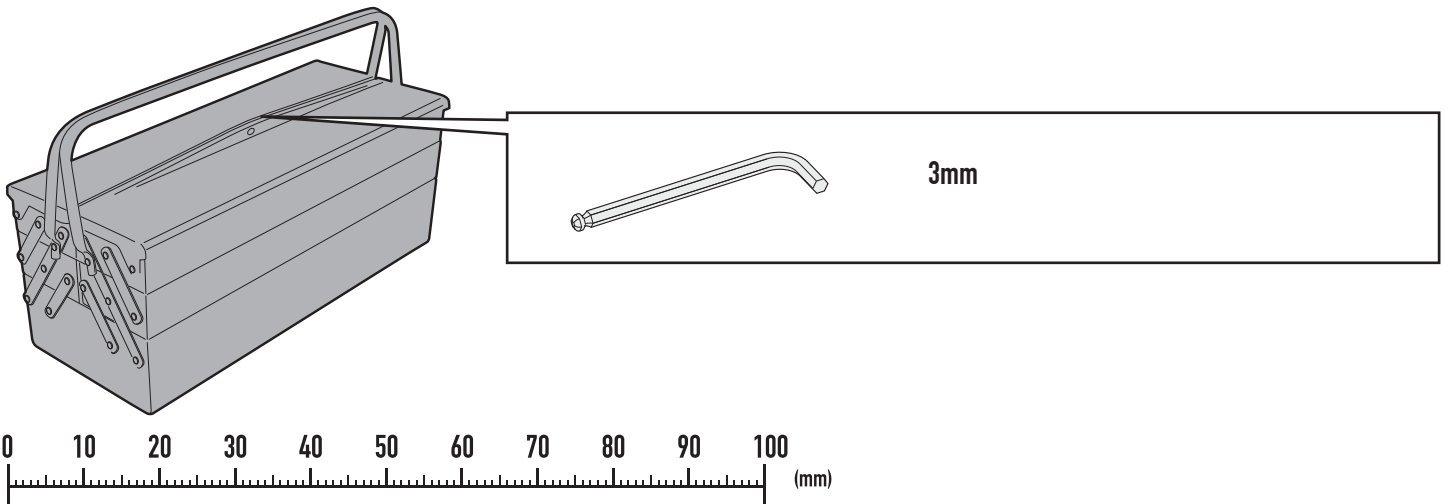

EH2139 - EH2139K

RIALZO PER PARAMANI ORIGINALE - HAND PROTECTOR EXTENSION - EXTENSION DE PROTECTION DES MAINS
HANDSCHUTZ ERWEITERUNG - PROLONGACIÓN DE LA PROTECCIÓN DE MANO - EXTENSÃO PROTETOR DE MÃO

YAMAHA TRACER 900/ TRACER 900 GT (2018)

N°	Descrizione	Caratteristiche	Codice	Quantità
1	Rialzo Per Paramani Originale Hand Protector Extension Extension De Protection Des Mains Handschutz Erweiterung Prolongación De La Protección De Mano Extensão Protetor De Mão	-	EH2139	2 (Dx,Sx)
2	Vite - Screw Vis - Schraube Tornillo - Parafuso	TBEI M5x20	520TBEI	8
3	Distanziale - Spacer Entretoise - Distanzstueck Distanciador - Espaçador	Ø8x6 Foro 5,5mm	C8L6F5,5T	4
4	Distanziale - Spacer Entretoise - Distanzstueck Distanciador - Espaçador	Ø8x4,5 Foro 6,2mm	C8L4,5F6,2T	4
5	Rondella - Washer Rondelle - Scheibe Arandela - Arruela	Ø15 Foro 5mm	515RON	8
6	Rondella In Gomma - Rubber Washer Rondelle En Gomme - Gummischeibe Arandela De Goma - Arruela De Borracha	-	ORONG	4
7	Componenti Originali - Original Parts Parties Originales - Original Bauteile Componentes Originales - Componentes Originais	-	-	-

EH2139 - EH2139K

RIALZO PER PARAMANI ORIGINALE - HAND PROTECTOR EXTENSION - EXTENSION DE PROTECTION DES MAINS
HANDSCHUTZ ERWEITERUNG - PROLONGACIÓN DE LA PROTECCIÓN DE MANO - EXTENSÃO PROTETOR DE MÃO

YAMAHA TRACER 900/ TRACER 900 GT (2018)