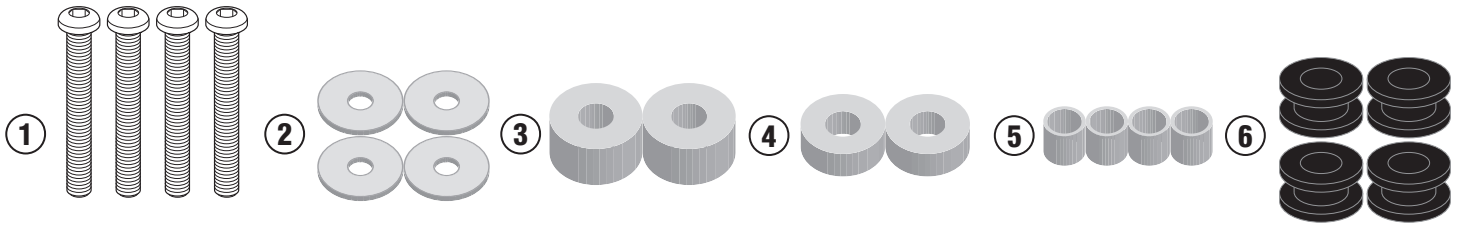

D6111KIT – KD6111KIT

SCHERMO SPECIFICO – SPECIFIC SCREEN – ÉCRAN SPECIFIQUE – SPEZIFISCHEN BLIDSCHIRM – PANTALLA ESPECIFICA – TELA ESPECIFICA

KYMCO G-DINK 300 (2018)

N°	Descrizione	Caratteristiche	Codice	Quantità
1	Vite - Screw Vis - Schraube Tornillo – Parafuso	TBEI M6x40	640TBEI	4
2	Rondella - Washer Rondelle - Scheibe Arandela – Arruela	Ø6	620RON	4
3	Distanziale - Spacer Entretoise - Distanzstueck Distanciador – Espaçador	Ø22x12 Foro 8,5	C22L12F8,5T	2
4	Distanziale - Spacer Entretoise - Distanzstueck Distanciador – Espaçador	Ø20x7,5 Foro 8,5	C20L7,5F8,5T	2
5	Distanziale - Spacer Entretoise - Distanzstueck Distanciador – Espaçador	Ø10x9,8 Foro 8,2	C10L9,8F8,2T	4
6	Gommino - Fairleader Chaumard – Gummi Goma - Borracha	-	Z268-2	4
7	Schermo Specifico - Specific Screen Écran Spécifique - Spezifischen Bildschirm Pantalla Especifica - Tela Especifica	-	6111DT	-
8	Componenti Originali - Original Parts Parties Originales - Original Bauteile Componentes Originales - Componentes Originais	-	-	-

D6111KIT - KD6111KIT

SCHERMO SPECIFICO - SPECIFIC SCREEN - ÉCRAN SPECIFIQUE - SPEZIFISCHEN BLIDSCHIRM - PANTALLA ESPECIFICA - TELA ESPECIFICA

KYMC0 G-DINK 300 (2018)