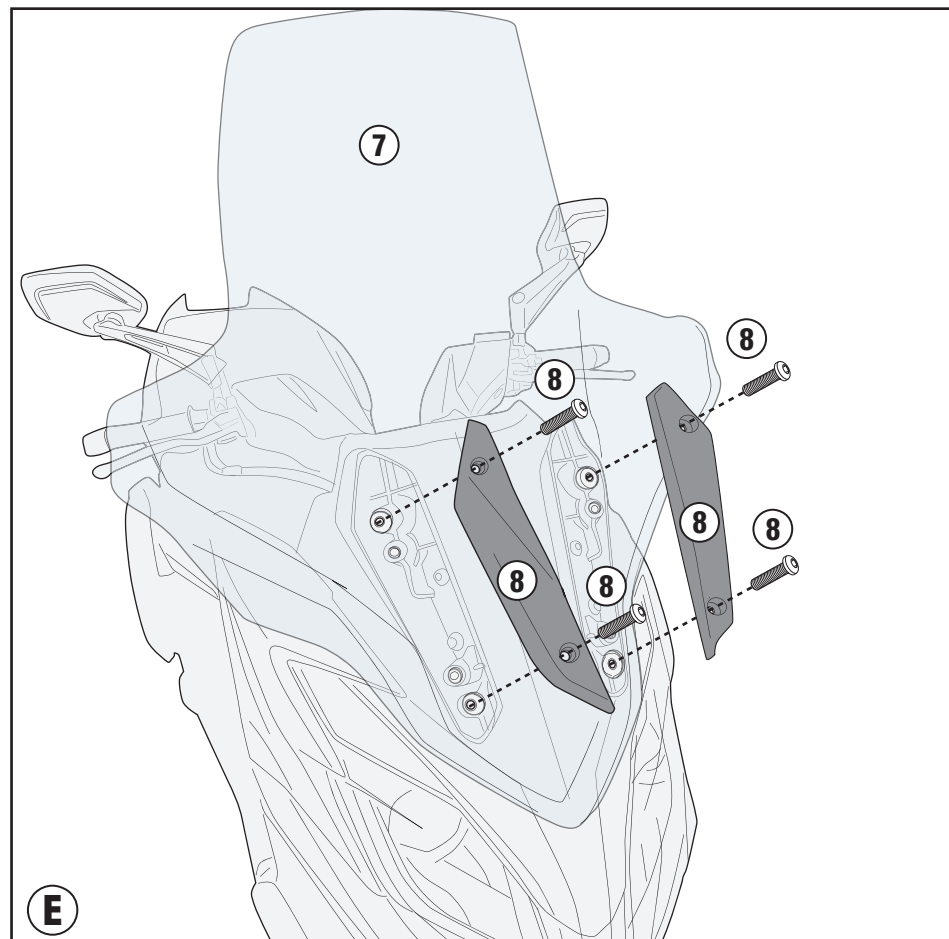

D6111KIT - KD6111KIT

SCHERMO SPECIFICO - SPECIFIC SCREEN - ÉCRAN SPECIFIQUE - SPEZIFISCHEN BLIDSCHIRM - PANTALLA ESPECIFICA - TELA ESPECIFICA

KYMCYO G-DINK 300 (2018)

ISTRUZIONI DI MONTAGGIO - MOUNTING INSTRUCTIONS
INSTRUCTIONS DE MONTAGE - BAUANLEITUNG
INSTRUCCIONES DE MONTAJE - INSTRUÇÕES DE MONTAGEM