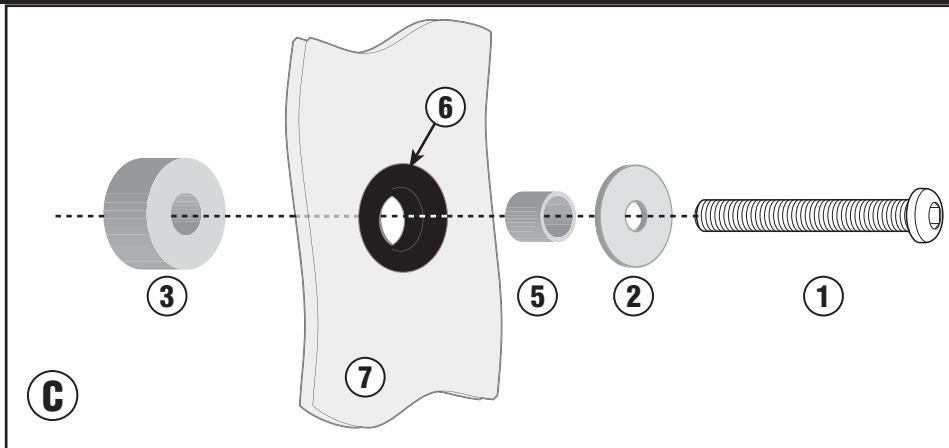

D6111KIT - KD6111KIT

SCHERMO SPECIFICO - SPECIFIC SCREEN - ÉCRAN SPECIFIQUE - SPEZIFISCHEN BLIDSCHIRM - PANTALLA ESPECIFICA - TELA ESPECIFICA

KYMCYO G-DINK 300 (2018)

ISTRUZIONI DI MONTAGGIO - MOUNTING INSTRUCTIONS
INSTRUCTIONS DE MONTAGE - BAUANLEITUNG
INSTRUCCIONES DE MONTAJE - INSTRUÇÕES DE MONTAGEM