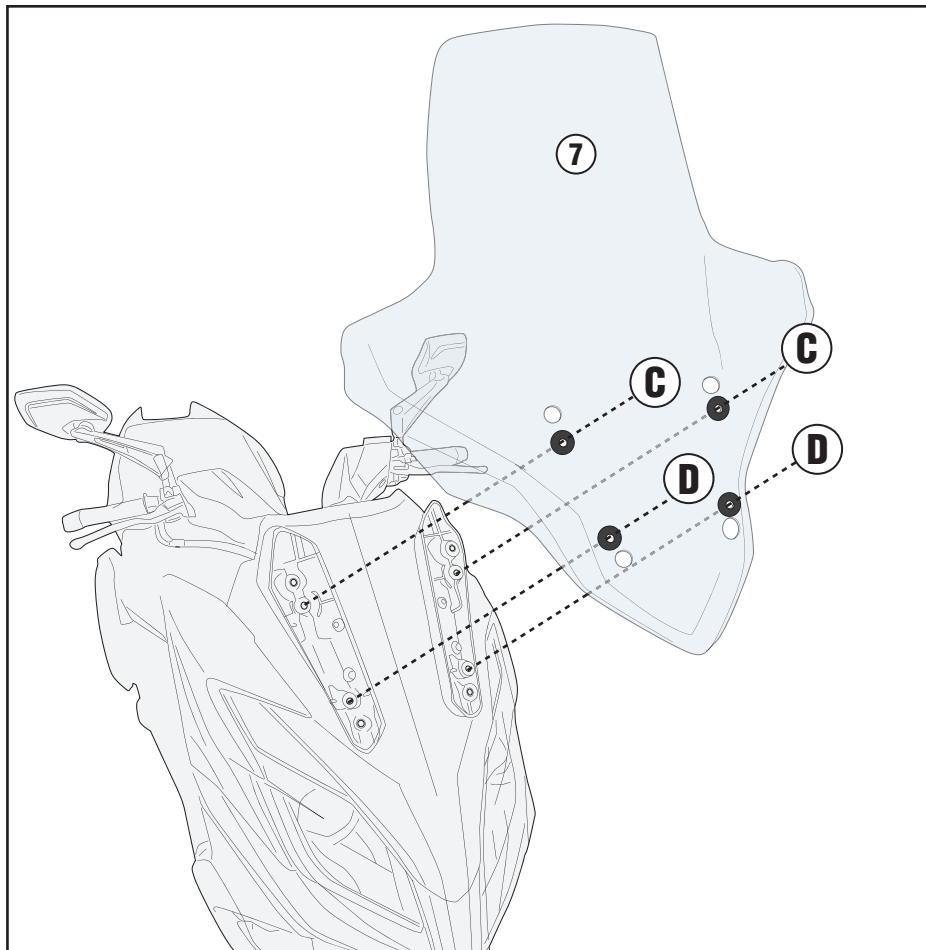

D6111KIT - KD6111KIT

SCHERMO SPECIFICO - SPECIFIC SCREEN - ÉCRAN SPECIFIQUE - SPEZIFISCHEN BLIDSCHIRM - PANTALLA ESPECIFICA - TELA ESPECIFICA

KYMCO G-DINK 300 (2018)

ISTRUZIONI DI MONTAGGIO - MOUNTING INSTRUCTIONS
INSTRUCTIONS DE MONTAGE - BAUANLEITUNG
INSTRUCCIONES DE MONTAJE - INSTRUÇÕES DE MONTAGEM