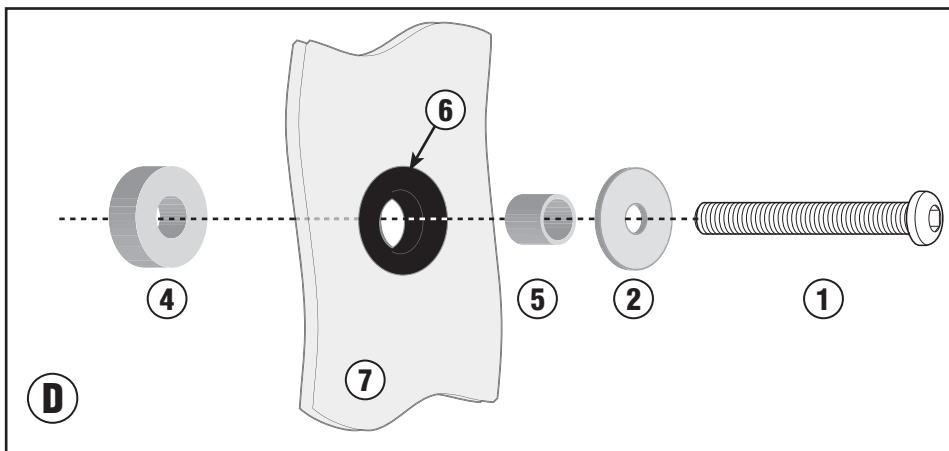

D6111KIT - KD6111KIT

SCHERMO SPECIFICO - SPECIFIC SCREEN - ÉCRAN SPECIFIQUE - SPEZIFISCHEN BLIDSCHIRM - PANTALLA ESPECIFICA - TELA ESPECIFICA

KYMCYO G-DINK 300 (2018)

ISTRUZIONI DI MONTAGGIO - MOUNTING INSTRUCTIONS
INSTRUCTIONS DE MONTAGE - BAUANLEITUNG
INSTRUCCIONES DE MONTAJE - INSTRUÇÕES DE MONTAGEM