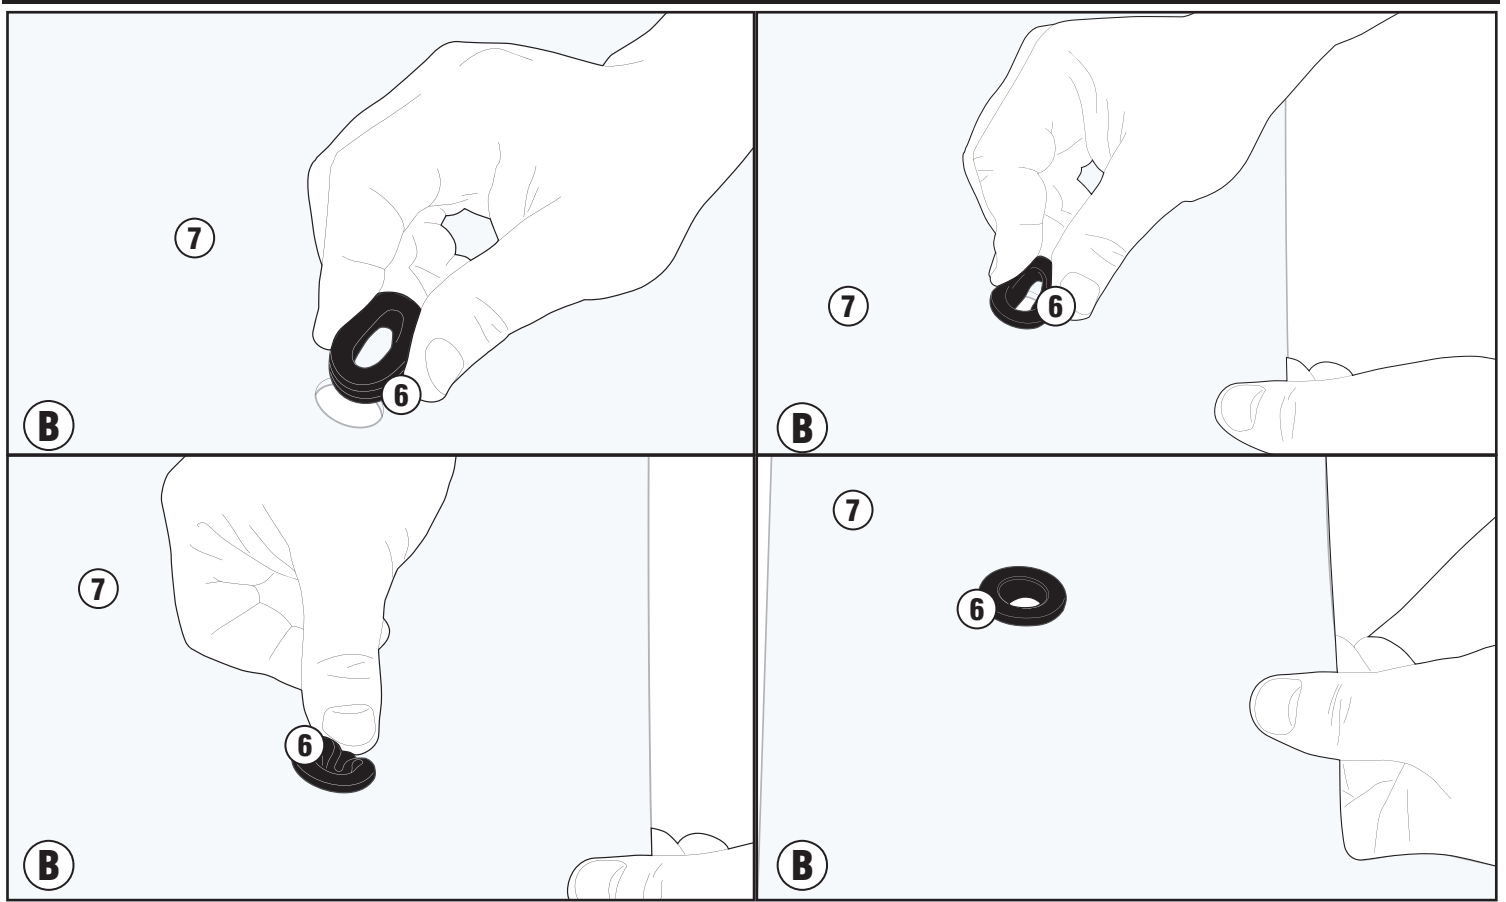

D6111KIT - KD6111KIT

SCHERMO SPECIFICO - SPECIFIC SCREEN - ÉCRAN SPECIFIQUE - SPEZIFISCHEN BLIDSCHIRM - PANTALLA ESPECIFICA - TELA ESPECIFICA

KYMCO G-DINK 300 (2018)

ISTRUZIONI DI MONTAGGIO - MOUNTING INSTRUCTIONS
INSTRUCTIONS DE MONTAGE - BAUANLEITUNG
INSTRUCCIONES DE MONTAJE - INSTRUÇÕES DE MONTAGEM