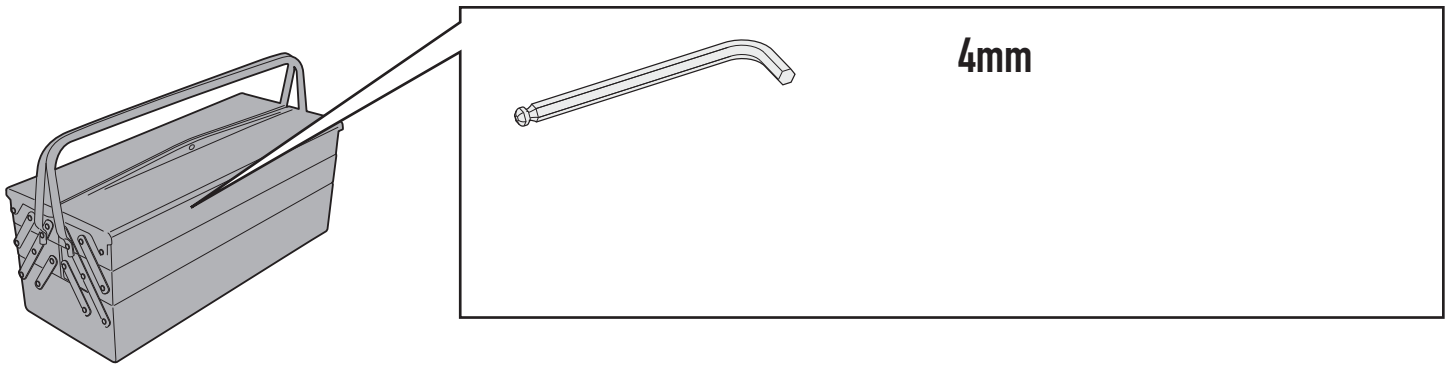

D6111KIT – KD6111KIT

SCHERMO SPECIFICO – SPECIFIC SCREEN – ÉCRAN SPECIFIQUE – SPEZIFISCHEN BLIDSCHIRM – PANTALLA ESPECIFICA – TELA ESPECIFICA

KYMCO G-DINK 300 (2018)

N°	Descrizione	Caratteristiche	Codice	Quantità
1	Vite - Screw Vis - Schraube Tornillo – Parafuso	TBEI M6x40	640TBEI	4
2	Rondella - Washer Rondelle - Scheibe Arandela – Arruela	Ø6	620RON	4
3	Distanziale - Spacer Entretoise - Distanzstueck Distanciador – Espaçador	Ø22x12 Foro 8,5	C22L12F8,5T	2
4	Distanziale - Spacer Entretoise - Distanzstueck Distanciador – Espaçador	Ø20x7,5 Foro 8,5	C20L7,5F8,5T	2
5	Distanziale - Spacer Entretoise - Distanzstueck Distanciador – Espaçador	Ø10x9,8 Foro 8,2	C10L9,8F8,2T	4
6	Gommino - Fairleader Chaumard – Gummi Goma - Borracha	-	Z268-2	4
7	Schermo Specifico - Specific Screen Écran Spécifique - Spezifischen Bildschirm Pantalla Especifica - Tela Especifica	-	6111DT	-
8	Componenti Originali - Original Parts Parties Originales - Original Bauteile Componentes Originales - Componentes Originais	-	-	-

D6111KIT - KD6111KIT

SCHERMO SPECIFICO - SPECIFIC SCREEN - ÉCRAN SPECIFIQUE - SPEZIFISCHEN BLIDSCHIRM - PANTALLA ESPECIFICA - TELA ESPECIFICA

KYMC0 G-DINK 300 (2018)