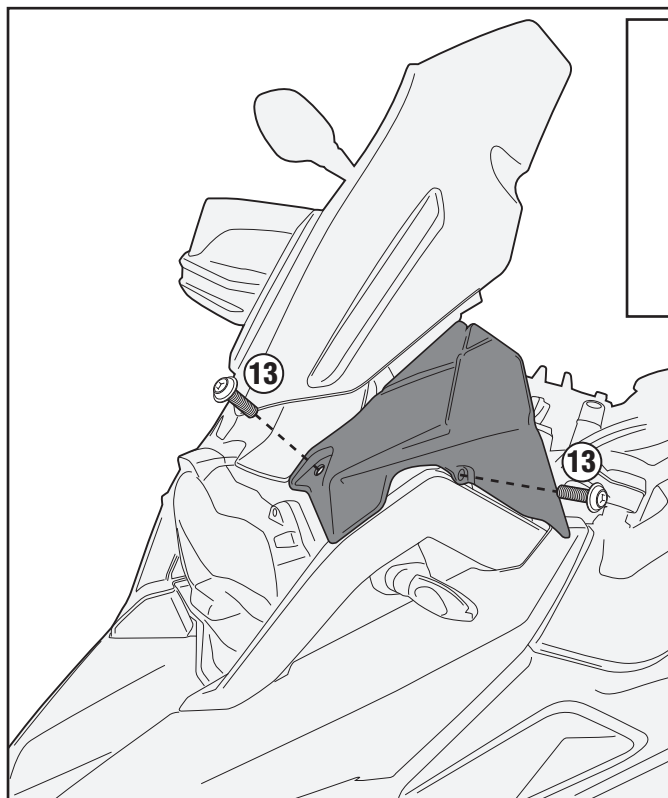

D5128KIT - D5128KITK

ATTACCHI SPECIFICI - SPECIFIC FITTING KIT FOR - KIT DE MONTAGE SPECIFIQUE POUR - SPEZIFISCHER MONTAGEKIT FÜR - ANLAJE ESPECÍFICO PARA - ANCHORAGE ESPECÍFICO

BMW R1250GS (2019)

TOGLIERE
REMOVE
ENLEVER
ENTFERNEN
QUITAR
REMOVER