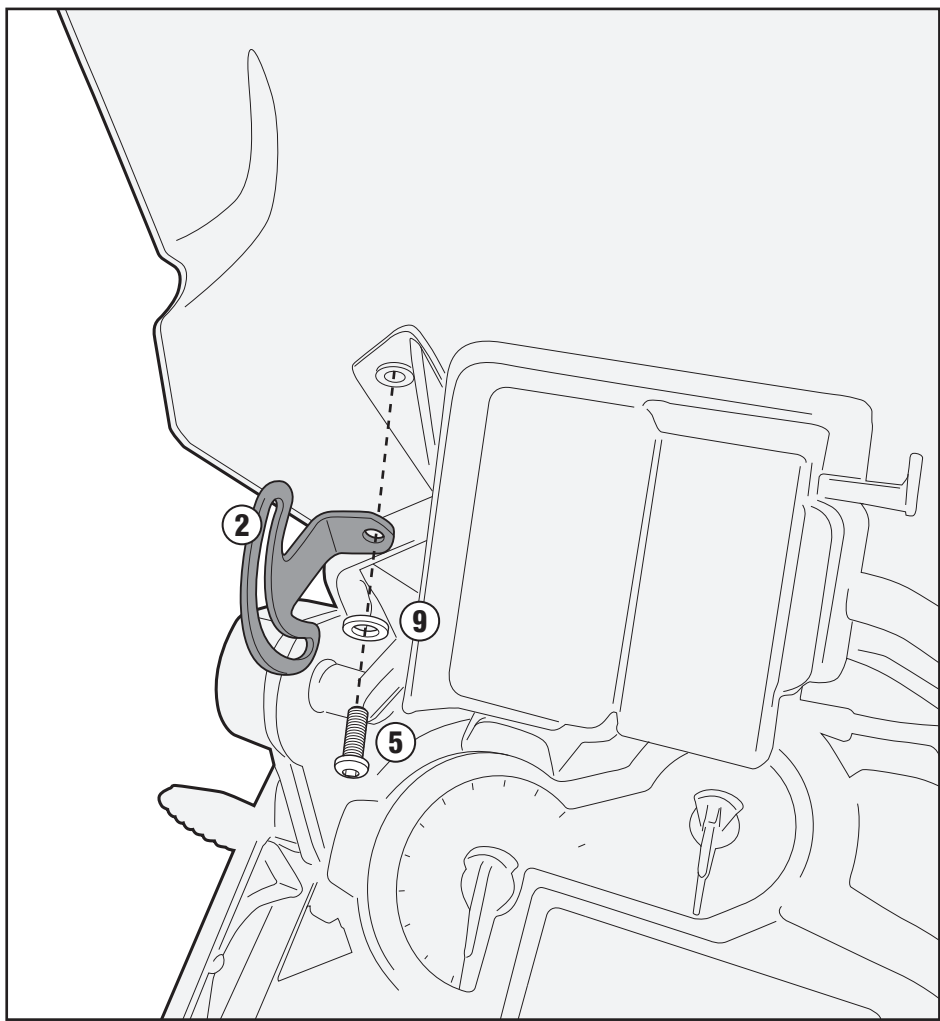

D5128KIT - D5128KITK

ATTACCHI SPECIFICI - SPECIFIC FITTING KIT FOR - KIT DE MONTAGE SPECIFIQUE POUR - SPEZIFISCHER MONTAGEKIT FÜR - ANCLAJE ESPECÍFICO PARA - ANCHORAGE ESPECÍFICO

BMW R1250GS (2019)

N°	Descrizione	Caratteristiche	Codice	Quantità
1	Supporto - Support - Support Halterung - Soporte - Apoio	-	GL2475	1
2	Supporto - Support - Support Halterung - Soporte - Apoio	INOX	GL2476	1
3	Volantino Filettato	M6x45	-	1
4	Vite - Screw Vis - Schraube Tornillo - Parafuso	TCE M6x20	620TCE	2
5	Vite - Screw Vis - Schraube Tornillo - Parafuso	TBEI M5x20	520TBEI	1
6	Rondella - Washer Rondelle - Scheibe Arandela - Arruela	Ø6	6RONSX	3
7	Rondella - Washer Rondelle - Scheibe Arandela - Arruela	Ø18 Foro 6mm	618RON	1
8	Rondella - Washer Rondelle - Scheibe Arandela - Arruela	Ø6	6RON	2
9	Rondella - Washer Rondelle - Scheibe Arandela - Arruela	Ø5	5RON	1
10	Dado - Bolt - Erou Mutter - Tuerca - Porca	Dado Autobloccante Flangiato Ribassato M6	6DADIABFN	2
11	Distanziale - Spacer Entretoise - Distanzstueck Distanciador - Espaçador	Ø14x20 Foro 7mm	C14L20F7T	1
12	Tappo - Cap Fiche - Stecker Enchufe - Capa	-	10COP	1
13	Componenti Originali - Original Parts Parties Originales - Original Bauteile Componentes Originales - Componentes Originais	-	-	-

D5128KIT - D5128KITK

ATTACCHI SPECIFICI - SPECIFIC FITTING KIT FOR - KIT DE MONTAGE SPECIFIQUE POUR - SPEZIFISCHER MONTAGEKIT FÜR - ANCLAJE ESPECÍFICO PARA - ANCHORAGE ESPECÍFICO

BMW R1250GS (2019)

D5128KIT - D5128KITK

ATTACCHI SPECIFICI - SPECIFIC FITTING KIT FOR - KIT DE MONTAGE SPECIFIQUE POUR - SPEZIFISCHER MONTAGEKIT FÜR - ANLAJE ESPECÍFICO PARA - ANCHORAGE ESPECÍFICO

BMW R1250GS (2019)

TOGLIERE
REMOVE
ENLEVER
ENTFERNEN
QUITAR
REMOVER