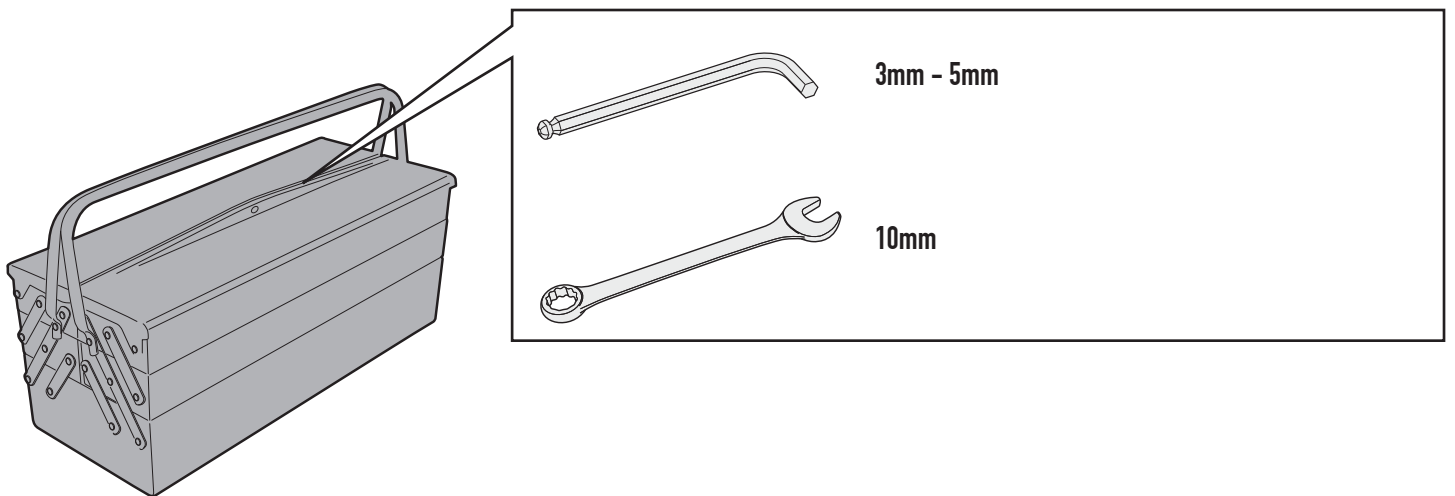

D5128KIT - D5128KITK

ATTACCHI SPECIFICI - SPECIFIC FITTING KIT FOR - KIT DE MONTAGE SPECIFIQUE POUR - SPEZIFISCHER MONTAGEKIT FÜR - ANCLAJE ESPECÍFICO PARA - ANCHORAGE ESPECÍFICO

BMW R1250GS (2019)

N°	Descrizione	Caratteristiche	Codice	Quantità
1	Supporto - Support - Support Halterung - Soporte - Apoio	-	GL2475	1
2	Supporto - Support - Support Halterung - Soporte - Apoio	INOX	GL2476	1
3	Volantino Filettato	M6x45	-	1
4	Vite - Screw Vis - Schraube Tornillo - Parafuso	TCE M6x20	620TCE	2
5	Vite - Screw Vis - Schraube Tornillo - Parafuso	TBEI M5x20	520TBEI	1
6	Rondella - Washer Rondelle - Scheibe Arandela - Arruela	Ø6	6RONSX	3
7	Rondella - Washer Rondelle - Scheibe Arandela - Arruela	Ø18 Foro 6mm	618RON	1
8	Rondella - Washer Rondelle - Scheibe Arandela - Arruela	Ø6	6RON	2
9	Rondella - Washer Rondelle - Scheibe Arandela - Arruela	Ø5	5RON	1
10	Dado - Bolt - Erou Mutter - Tuerca - Porca	Dado Autobloccante Flangiato Ribassato M6	6DADIABFN	2
11	Distanziale - Spacer Entretoise - Distanzstueck Distanciador - Espaçador	Ø14x20 Foro 7mm	C14L20F7T	1
12	Tappo - Cap Fiche - Stecker Enchufe - Capa	-	10COP	1
13	Componenti Originali - Original Parts Parties Originales - Original Bauteile Componentes Originales - Componentes Originais	-	-	-

D5128KIT - D5128KITK

ATTACCHI SPECIFICI - SPECIFIC FITTING KIT FOR - KIT DE MONTAGE SPECIFIQUE POUR - SPEZIFISCHER MONTAGEKIT FÜR - ANCLAJE ESPECÍFICO PARA - ANCHORAGE ESPECÍFICO

BMW R1250GS (2019)

D5128KIT - D5128KITK