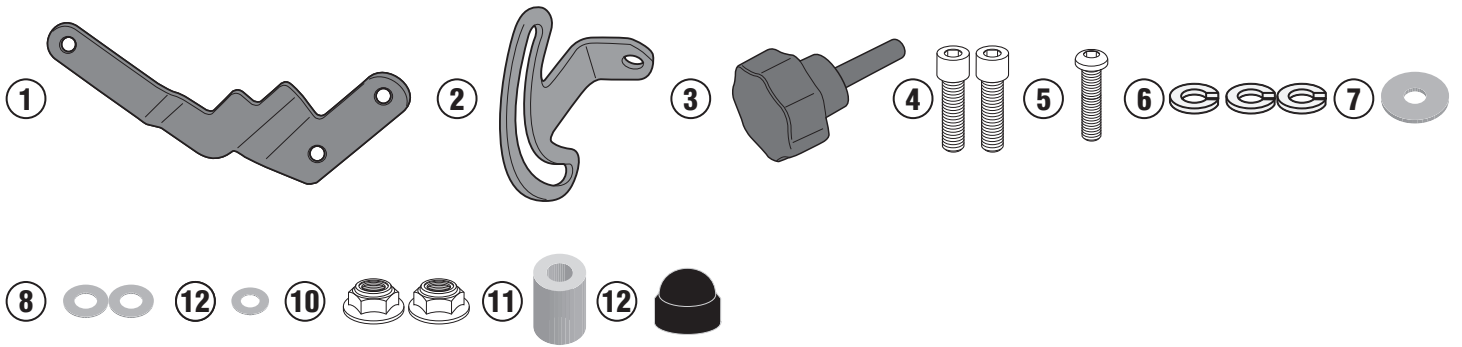

D5128KIT - D5128KITK

ATTACCHI SPECIFICI - SPECIFIC FITTING KIT FOR - KIT DE MONTAGE SPECIFIQUE POUR - SPEZIFISCHER MONTAGEKIT FÜR - ANCLAJE ESPECÍFICO PARA - ANCHORAGE ESPECÍFICO

BMW R1250GS (2019)

N°	Descrizione	Caratteristiche	Codice	Quantità
1	Supporto - Support - Support Halterung - Soporte - Apoio	-	GL2475	1
2	Supporto - Support - Support Halterung - Soporte - Apoio	INOX	GL2476	1
3	Volantino Filettato	M6x45	-	1
4	Vite - Screw Vis - Schraube Tornillo - Parafuso	TCE M6x20	620TCE	2
5	Vite - Screw Vis - Schraube Tornillo - Parafuso	TBEI M5x20	520TBEI	1
6	Rondella - Washer Rondelle - Scheibe Arandela - Arruela	Ø6	6RONSX	3
7	Rondella - Washer Rondelle - Scheibe Arandela - Arruela	Ø18 Foro 6mm	618RON	1
8	Rondella - Washer Rondelle - Scheibe Arandela - Arruela	Ø6	6RON	2
9	Rondella - Washer Rondelle - Scheibe Arandela - Arruela	Ø5	5RON	1
10	Dado - Bolt - Erou Mutter - Tuerca - Porca	Dado Autobloccante Flangiato Ribassato M6	6DADIABFN	2
11	Distanziale - Spacer Entretoise - Distanzstueck Distanciador - Espaçador	Ø14x20 Foro 7mm	C14L20F7T	1
12	Tappo - Cap Fiche - Stecker Enchufe - Capa	-	10COP	1
13	Componenti Originali - Original Parts Parties Originales - Original Bauteile Componentes Originales - Componentes Originais	-	-	-

D5128KIT - D5128KITK

ATTACCHI SPECIFICI - SPECIFIC FITTING KIT FOR - KIT DE MONTAGE SPECIFIQUE POUR - SPEZIFISCHER MONTAGEKIT FÜR - ANCLAJE ESPECÍFICO PARA - ANCHORAGE ESPECÍFICO

BMW R1250GS (2019)

D5128KIT - D5128KITK

ATTACCHI SPECIFICI - SPECIFIC FITTING KIT FOR - KIT DE MONTAGE SPECIFIQUE POUR - SPEZIFISCHER MONTAGEKIT FÜR - ANLAJE ESPECÍFICO PARA - ANCHORAGE ESPECÍFICO

BMW R1250GS (2019)

TOGLIERE
REMOVE
ENLEVER
ENTFERNEN
QUITAR
REMOVER