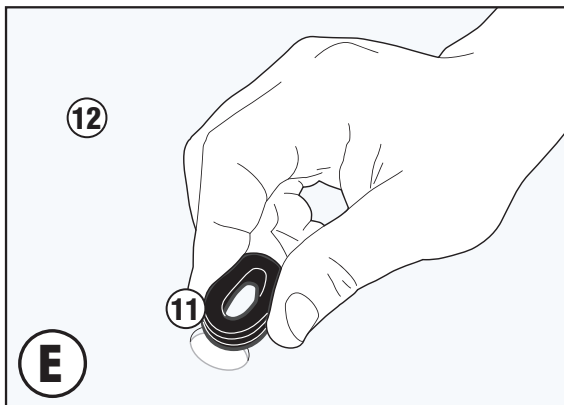

A1168A - A1168AK

ATTACCHI SPECIFICI PER - SPECIFIC FITTING KIT FOR - KIT DE MONTAGE SPECIFIQUE POUR
SPEZIFISCHER MONTAGEKIT FÜR - ANCLAJE ESPECÍFICO PARA - ANCORADOURO ESPECÍFICO

HONDA SUPER CUB C125 (2018/2019)