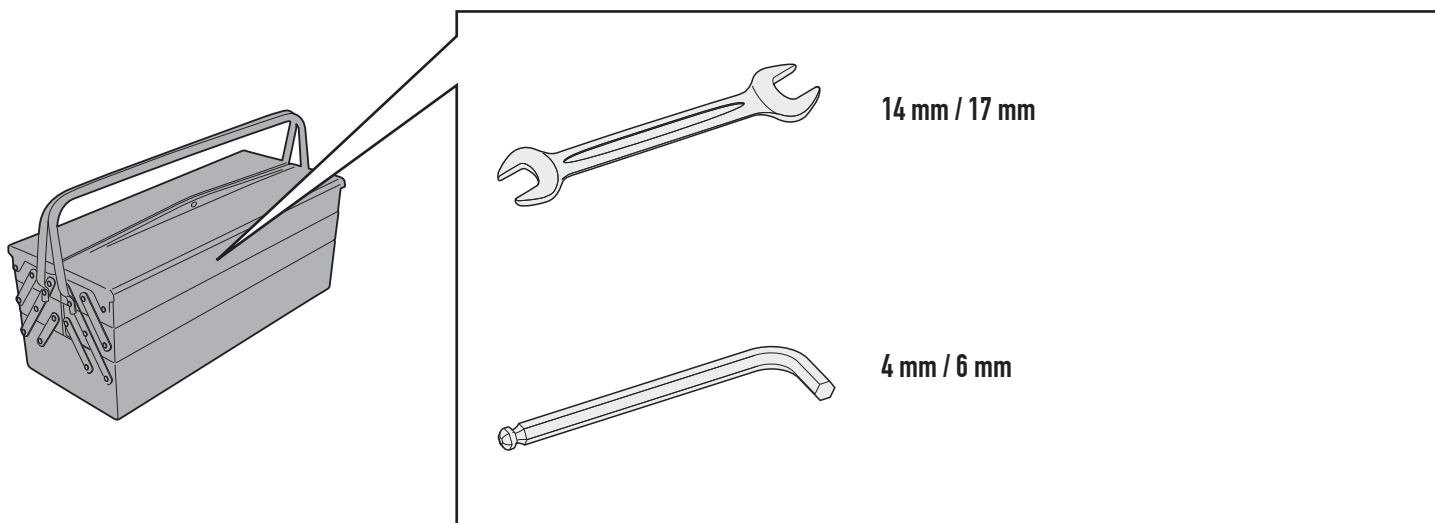

A1168A - A1168AK

ATTACCHI SPECIFICI PER - SPECIFIC FITTING KIT FOR - KIT DE MONTAGE SPECIFIQUE POUR
SPEZIFISCHER MONTAGEKIT FÜR - ANCLAJE ESPECÍFICO PARA - ANCORADOURO ESPECÍFICO

HONDA SUPER CUB C125 (2018/2019)

N°	Descrizione	Caratteristiche	Codice	Quantità
1	Supporto - Support - Support Halterung - Soporte - Apoio	-	GNB2221DXV GNB2221SXV	2(Right; Left)
2	Piastrina di supporto - Support plate Plaque de support - Trägerplatte Pletina de soporte - Placa de apoio	-	GNB577V	2
3	Vite - Screw Vis - Schraube Tornillo - Parafuso	TBEIS M10x35	1035TBEIS	2
4	Vite - Screw Vis - Schraube Tornillo - Parafuso	TBEI M6x25	625TBEI	4
5	Rondella - Washer Rondelle - Scheibe Arandela - Arruela	Ø10	101RON	2
6	Rondella Inox - Stainless Steel Washer - Rondelle Inox Rostfreie Unterlegscheibe Aus Stahl Arandela Inox - Arruela De Aço Inox	Ø10	10RONSX	2
7	Dado - Bolt - Ecrou Mutter - Tuerca - Porca	Dado M10 Passo 1,25	V801	2
8	Distanziale - Spacer Entretoise - Distanzstueck Distanciador - Espaçador	Ø16x12 Foro 12mm	C16L12F12FET	2
9	Mousse Protettiva - Protective Rubber Pads Mousse De Protection - Schutzgummi Espuma Adhesiva Protectora	-	MOUSSE TB54	2
10	Boccola Di Ritenzione - Plastic Bush Douille Plastique - Plastik Buchse Casquillo - Boné	-	Z871N	4
11	Gommino - Fairleader Chaumard - Gummi Goma - Borracha	-	Z268-2	4
12	Schermo Specifico - Specific Screen - Écran Spécifique Spezifischen Bildschirm - Pantalla Especifica - Tela Especifica	-	-	-
13	Componenti Originali - Original Parts Parties Originales - Original Bauteile Componentes Originales - Componentes Originais	-	-	-

A1168A - A1168AK

ATTACCHI SPECIFICI PER - SPECIFIC FITTING KIT FOR - KIT DE MONTAGE SPECIFIQUE POUR
SPEZIFISCHER MONTAGEKIT FÜR - ANCLAJE ESPECÍFICO PARA - ANCORADOURO ESPECÍFICO

HONDA SUPER CUB C125 (2018/2019)