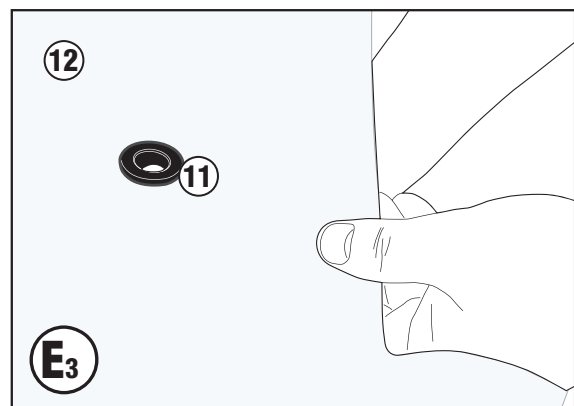

A1168A - A1168AK

ATTACCHI SPECIFICI PER - SPECIFIC FITTING KIT FOR - KIT DE MONTAGE SPECIFIQUE POUR
SPEZIFISCHER MONTAGEKIT FÜR - ANCLAJE ESPECÍFICO PARA - ANCORADOURO ESPECÍFICO

HONDA SUPER CUB C125 (2018/2019)