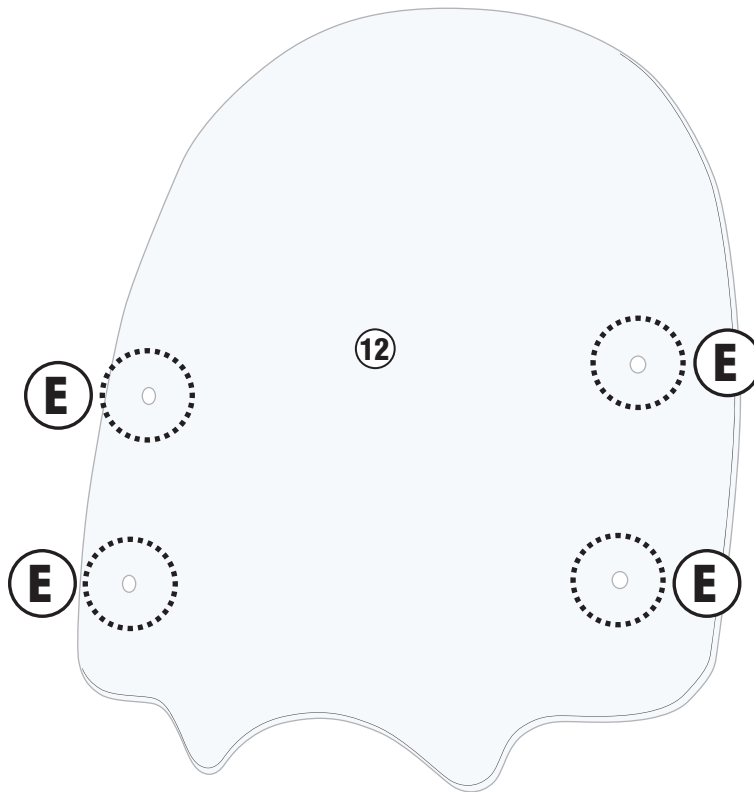

A1168A - A1168AK

ATTACCHI SPECIFICI PER - SPECIFIC FITTING KIT FOR - KIT DE MONTAGE SPECIFIQUE POUR
SPEZIFISCHER MONTAGEKIT FÜR - ANCLAJE ESPECÍFICO PARA - ANCORADOURO ESPECÍFICO

HONDA SUPER CUB C125 (2018/2019)