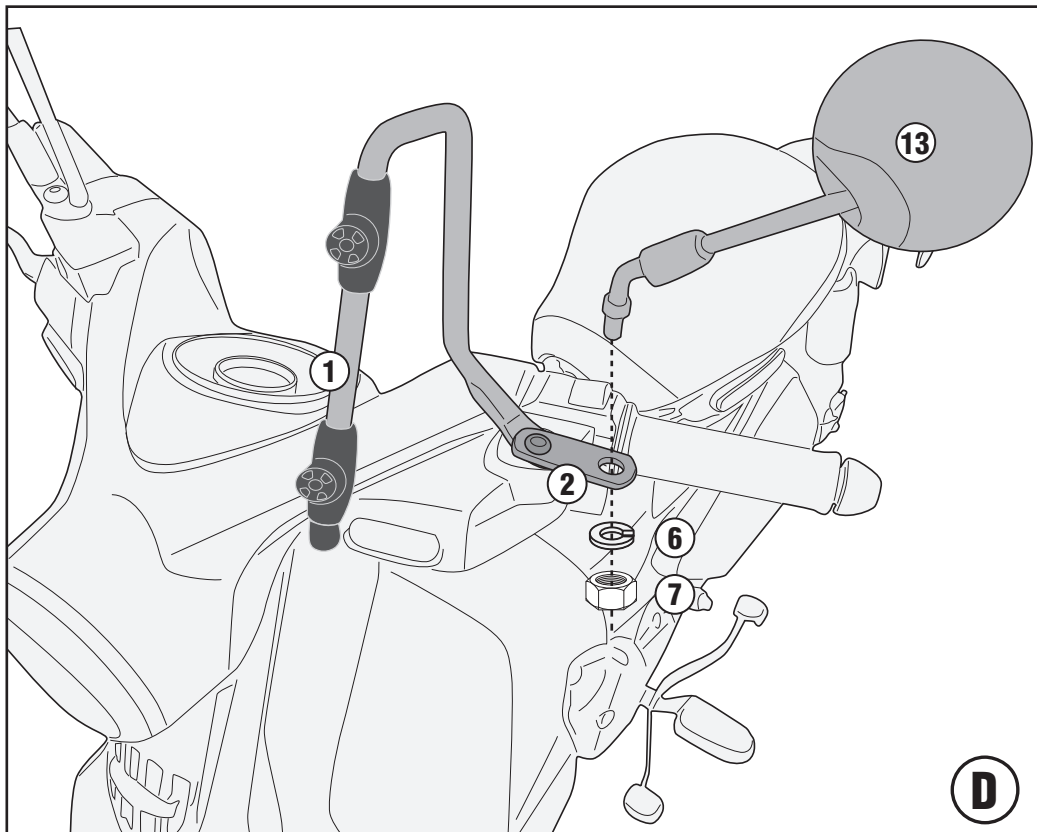

A1168A - A1168AK

ATTACCHI SPECIFICI PER - SPECIFIC FITTING KIT FOR - KIT DE MONTAGE SPECIFIQUE POUR
SPEZIFISCHER MONTAGEKIT FÜR - ANCLAJE ESPECÍFICO PARA - ANCORADOURO ESPECÍFICO

HONDA SUPER CUB C125 (2018/2019)