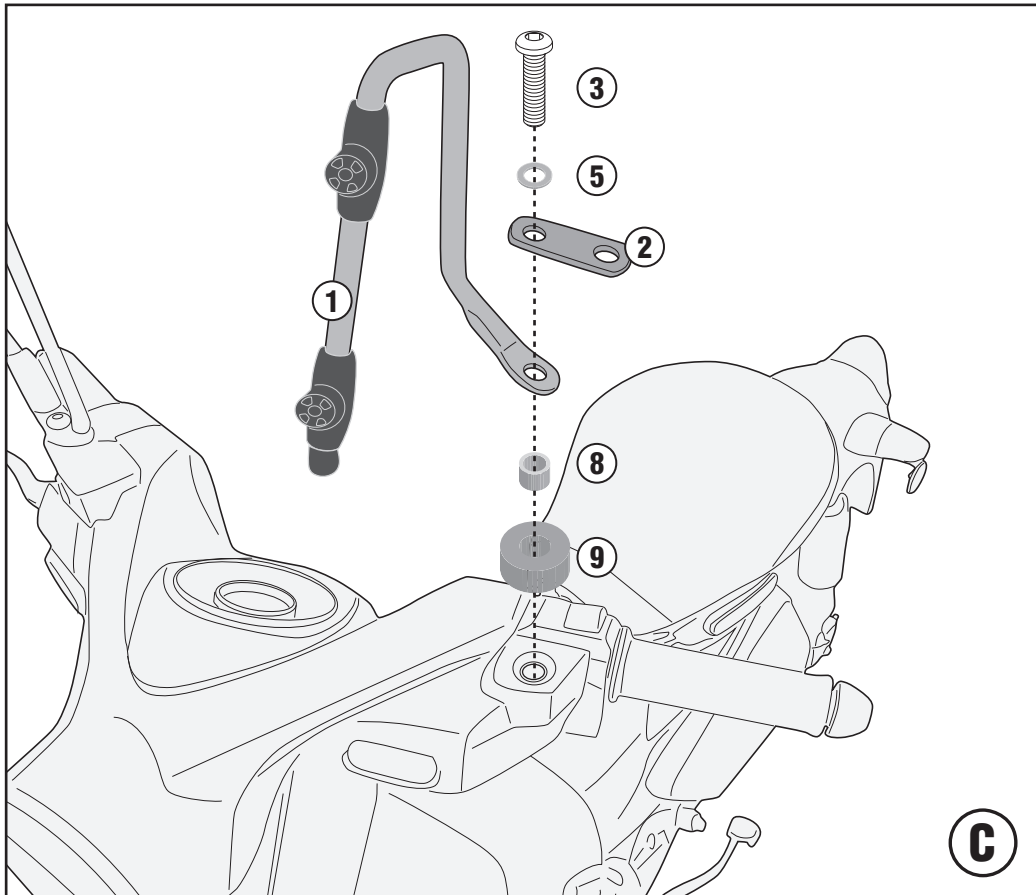

A1168A - A1168AK

ATTACCHI SPECIFICI PER - SPECIFIC FITTING KIT FOR - KIT DE MONTAGE SPECIFIQUE POUR
SPEZIFISCHER MONTAGEKIT FÜR - ANCLAJE ESPECÍFICO PARA - ANCORADOURO ESPECÍFICO

HONDA SUPER CUB C125 (2018/2019)