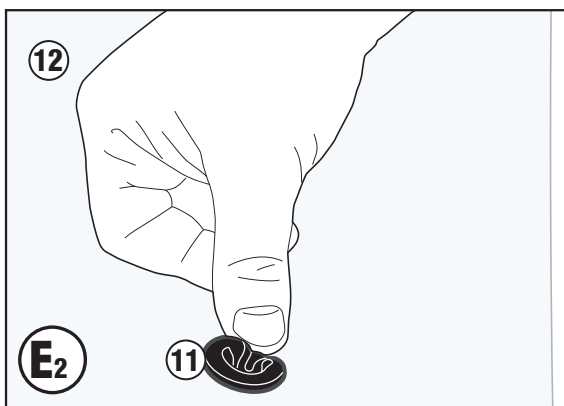

A1168A - A1168AK

ATTACCHI SPECIFICI PER - SPECIFIC FITTING KIT FOR - KIT DE MONTAGE SPECIFIQUE POUR
SPEZIFISCHER MONTAGEKIT FÜR - ANCLAJE ESPECÍFICO PARA - ANCORADOURO ESPECÍFICO

HONDA SUPER CUB C125 (2018/2019)