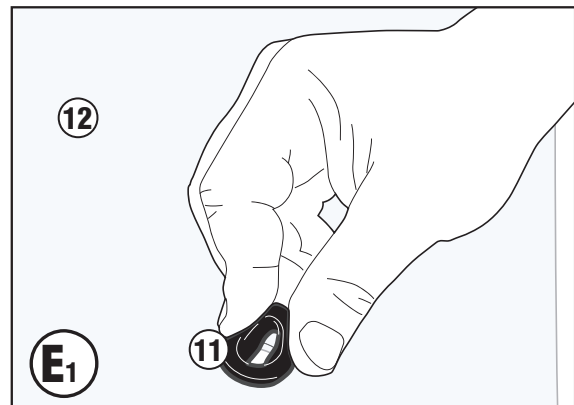

A1168A - A1168AK

ATTACCHI SPECIFICI PER - SPECIFIC FITTING KIT FOR - KIT DE MONTAGE SPECIFIQUE POUR
SPEZIFISCHER MONTAGEKIT FÜR - ANCLAJE ESPECÍFICO PARA - ANCORADOURO ESPECÍFICO

HONDA SUPER CUB C125 (2018/2019)