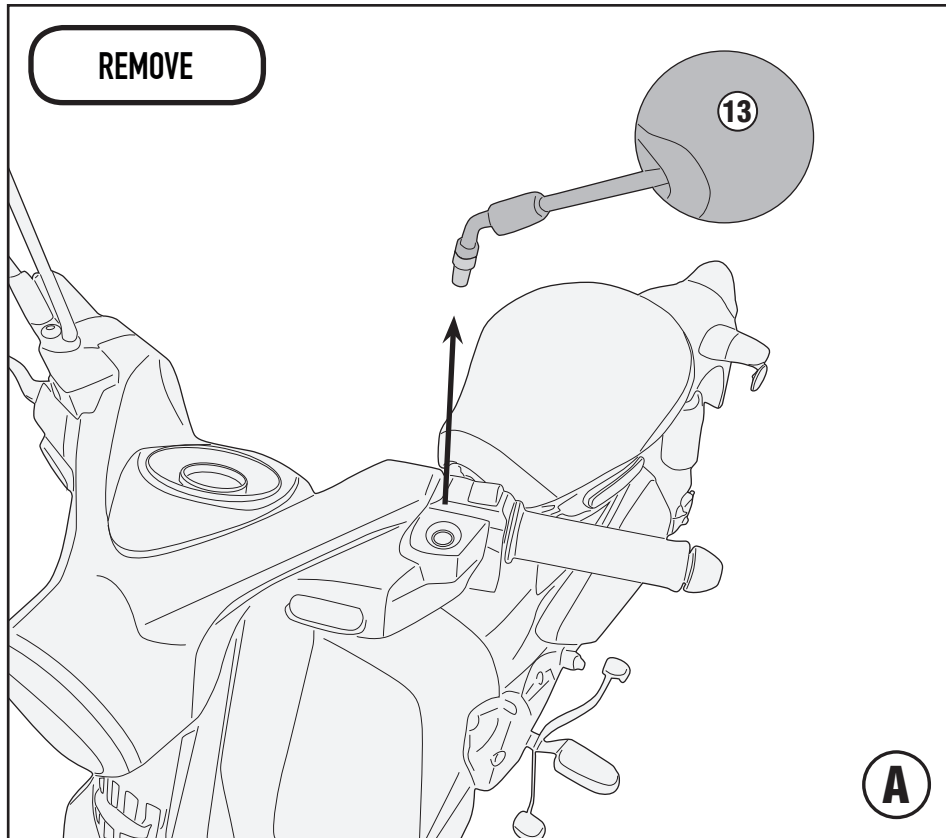

A1168A - A1168AK

ATTACCHI SPECIFICI PER - SPECIFIC FITTING KIT FOR - KIT DE MONTAGE SPECIFIQUE POUR
SPEZIFISCHER MONTAGEKIT FÜR - ANCLAJE ESPECÍFICO PARA - ANCORADOURO ESPECÍFICO

HONDA SUPER CUB C125 (2018/2019)