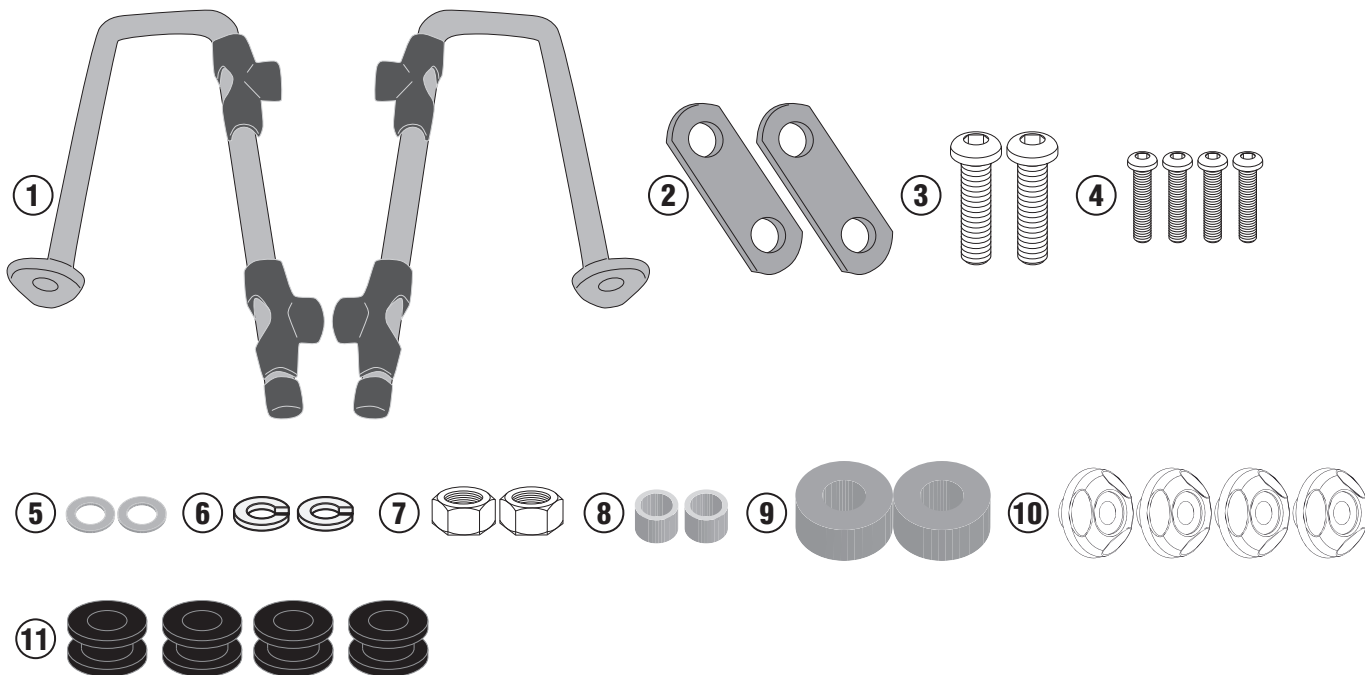

A1168A - A1168AK

ATTACCHI SPECIFICI PER - SPECIFIC FITTING KIT FOR - KIT DE MONTAGE SPECIFIQUE POUR
SPEZIFISCHER MONTAGEKIT FÜR - ANCLAJE ESPECÍFICO PARA - ANCORADOURO ESPECÍFICO

HONDA SUPER CUB C125 (2018/2019)

N°	Descrizione	Caratteristiche	Codice	Quantità
1	Supporto - Support - Support Halterung - Soporte - Apoio	-	GNB2221DXV GNB2221SXV	2(Right; Left)
2	Piastrina di supporto - Support plate Plaque de support - Trägerplatte Pletina de soporte - Placa de apoio	-	GNB577V	2
3	Vite - Screw Vis - Schraube Tornillo - Parafuso	TBEIS M10x35	1035TBEIS	2
4	Vite - Screw Vis - Schraube Tornillo - Parafuso	TBEI M6x25	625TBEI	4
5	Rondella - Washer Rondelle - Scheibe Arandela - Arruela	Ø10	101RON	2
6	Rondella Inox - Stainless Steel Washer - Rondelle Inox Rostfreie Unterlegscheibe Aus Stahl Arandela Inox - Arruela De Aço Inox	Ø10	10RONSX	2
7	Dado - Bolt - Ecrou Mutter - Tuerca - Porca	Dado M10 Passo 1,25	V801	2
8	Distanziale - Spacer Entretoise - Distanzstueck Distanciador - Espaçador	Ø16x12 Foro 12mm	C16L12F12FET	2
9	Mousse Protettiva - Protective Rubber Pads Mousse De Protection - Schutzgummi Espuma Adhesiva Protectora	-	MOUSSE TB54	2
10	Boccola Di Ritenzione - Plastic Bush Douille Plastique - Plastik Buchse Casquillo - Boné	-	Z871N	4
11	Gommino - Fairleader Chaumard - Gummi Goma - Borracha	-	Z268-2	4
12	Schermo Specifico - Specific Screen - Écran Spécifique Spezifischen Bildschirm - Pantalla Especifica - Tela Especifica	-	-	-
13	Componenti Originali - Original Parts Parties Originales - Original Bauteile Componentes Originales - Componentes Originais	-	-	-

A1168A - A1168AK

ATTACCHI SPECIFICI PER - SPECIFIC FITTING KIT FOR - KIT DE MONTAGE SPECIFIQUE POUR
SPEZIFISCHER MONTAGEKIT FÜR - ANCLAJE ESPECÍFICO PARA - ANCORADOURO ESPECÍFICO

HONDA SUPER CUB C125 (2018/2019)