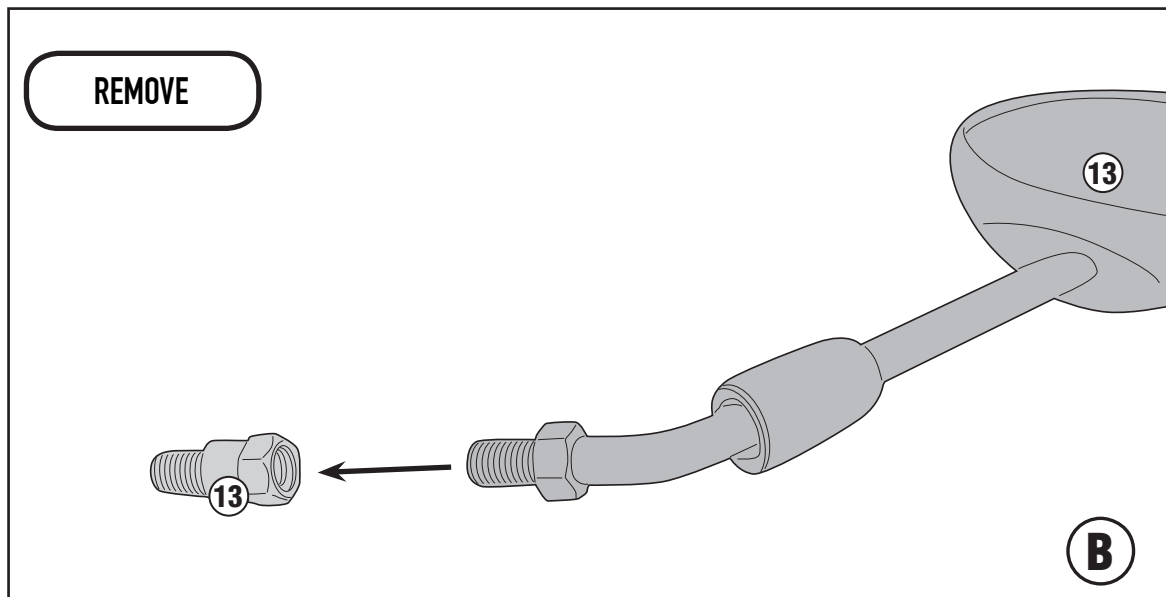

A1168A - A1168AK

ATTACCHI SPECIFICI PER - SPECIFIC FITTING KIT FOR - KIT DE MONTAGE SPECIFIQUE POUR
SPEZIFISCHER MONTAGEKIT FÜR - ANCLAJE ESPECÍFICO PARA - ANCORADOURO ESPECÍFICO

HONDA SUPER CUB C125 (2018/2019)