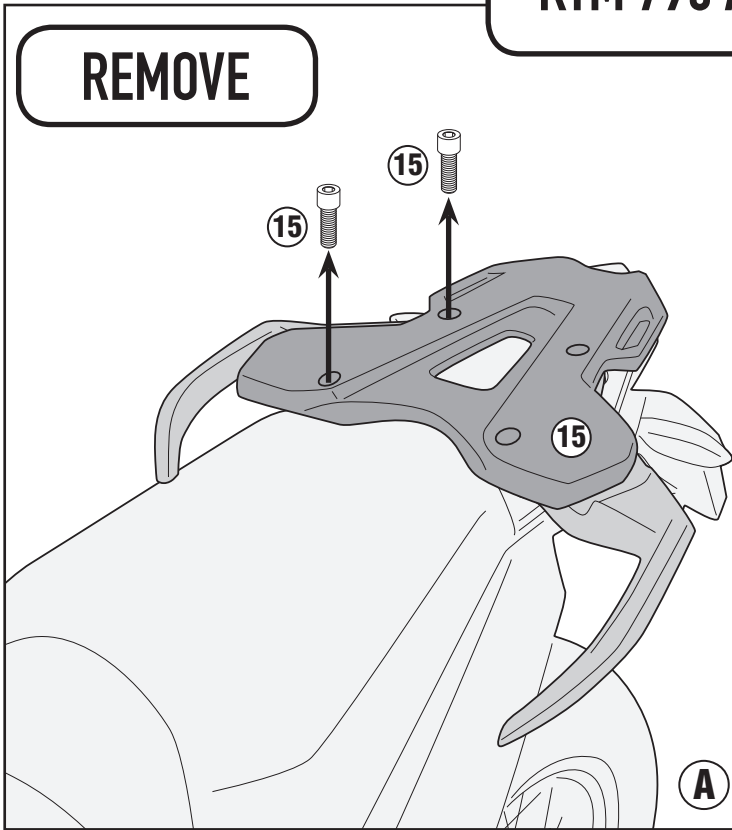

SR7710 - KR7710

PORTAPACCO SPECIFICO - SPECIFIC HOLDER - PORTE-PAQUET SPÉCIFIQUE - SPEZIFISCHER TRÄGER - PORTA-EQUIPAJE ESPECÍFICO - TRANSPORTADOR ESPECÍFICO

KTM 790 ADVENTURE (2019)/KTM 790 ADVENTURE R(2019)

KTM 790 ADVENTURE

REMOVE