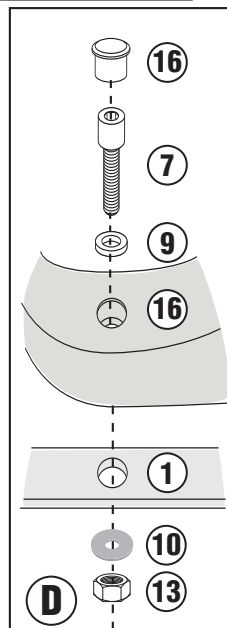

N°	Descrizione	Caratteristiche	Codice	Quantità
1	Supporto - Support - Support Halterung - Soporte - Apoio	-	GL4201DXV GL4201SXV	2(Right;Left)
2	Vite - Screw Vis - Schraube Tornillo - Parafuso	TCEI M8X75	875TCEI	2
3	Vite - Screw Vis - Schraube Tornillo - Parafuso	TCEI M8x65	865TCEI	2
4	Vite - Screw Vis - Schraube Tornillo - Parafuso	TCEI M8x45	845TCEI	2
5	Vite - Screw Vis - Schraube Tornillo - Parafuso	TCEI M8x35	835TCEI	2
6	Vite - Screw Vis - Schraube Tornillo - Parafuso	TSP M6x20	620TSP	2
7	Vite - Screw Vis - Schraube Tornillo - Parafuso	TCEI M6x25	625TCEI	2
8	Rondella - Washer - Rondelle Scheibe - Arandela - Arruela	Foro Ø8/Esterno Ø20 Sp.2mm	820RON	4
9	Rondella - Washer - Rondelle Scheibe - Arandela - Arruela	Ø6	6RON	2
10	Rondella - Washer - Rondelle Scheibe - Arandela - Arruela	Foro Ø6/Esterno Ø18 Sp.1,5mm	618RON	2
11	Distanziale - Spacer Entretoise - Distanzstueck Distanciador - Espaçador	Ø14x8 Foro 8,5mm	C14L8F8,5T	2
12	Distanziale - Spacer Entretoise - Distanzstueck Distanciador - Espaçador	Ø14x10 Foro 8,5mm	C14L10F8,5T	4
13	Dado - Bolt - Ecrou Mutter - Tuerca - Porca	Dado Autobloccante Flangiato Alto M6	6DADIAFLN	2
14	Coprivite - Screw Cap Cache Vis - Stopsschraube Tapa Tornillo - Capa do Parafuso	-	Z801	4
15	Componenti Originali - Original Parts Parties Originales - Original Bauteile Componentes Originales - Componentes Originais	-	-	-
16	Particolari Inclusi Nel Kit Viteria Della Piastra Components Included In The Fitting Kit Of The Plate Pièces Incluses Dans Le Kit De Vis De La Platine Die Einzelnen Teile Sind Bei Montagekit Der Platte Enthalten Despieces Incluidos En El Kit De Anclajes De La Parrilla Explodiu Incluído No Kit As Âncoras Da Grelha	-	-	-

KTM 790 ADVENTURE R

REMOVE

M9 PLATE

M8 PLATE

M5/M5M/M6M PLATE

ISTRUZIONI DI MONTAGGIO - MOUNTING INSTRUCTIONS
 INSTRUCTIONS DE MONTAGE - BAUANLEITUNG
 INSTRUCCIONES DE MONTAJE - INSTRUÇÕES DE MONTAGEM