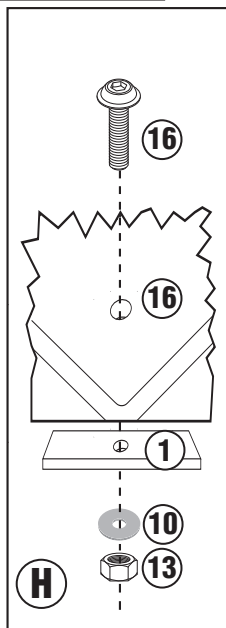

N°	Descrizione	Caratteristiche	Codice	Quantità
1	Supporto - Support - Support Halterung - Soporte - Apoio	-	GL4201DXV GL4201SXV	2(Right;Left)
2	Vite - Screw Vis - Schraube Tornillo - Parafuso	TCEI M8X75	875TCEI	2
3	Vite - Screw Vis - Schraube Tornillo - Parafuso	TCEI M8x65	865TCEI	2
4	Vite - Screw Vis - Schraube Tornillo - Parafuso	TCEI M8x45	845TCEI	2
5	Vite - Screw Vis - Schraube Tornillo - Parafuso	TCEI M8x35	835TCEI	2
6	Vite - Screw Vis - Schraube Tornillo - Parafuso	TSP M6x20	620TSP	2
7	Vite - Screw Vis - Schraube Tornillo - Parafuso	TCEI M6x25	625TCEI	2
8	Rondella - Washer - Rondelle Scheibe - Arandela - Arruela	Foro Ø8/Esterno Ø20 Sp.2mm	820RON	4
9	Rondella - Washer - Rondelle Scheibe - Arandela - Arruela	Ø6	6RON	2
10	Rondella - Washer - Rondelle Scheibe - Arandela - Arruela	Foro Ø6/Esterno Ø18 Sp.1,5mm	618RON	2
11	Distanziale - Spacer Entretoise - Distanzstueck Distanciador - Espaçador	Ø14x8 Foro 8,5mm	C14L8F8,5T	2
12	Distanziale - Spacer Entretoise - Distanzstueck Distanciador - Espaçador	Ø14x10 Foro 8,5mm	C14L10F8,5T	4
13	Dado - Bolt - Ecrou Mutter - Tuerca - Porca	Dado Autobloccante Flangiato Alto M6	6DADIAFLN	2
14	Coprivite - Screw Cap Cache Vis - Stopsschraube Tapa Tornillo - Capa do Parafuso	-	Z801	4
15	Componenti Originali - Original Parts Parties Originales - Original Bauteile Componentes Originales - Componentes Originais	-	-	-
16	Particolari Inclusi Nel Kit Viteria Della Piastra Components Included In The Fitting Kit Of The Plate Pièces Incluses Dans Le Kit De Vis De La Platine Die Einzelnen Teile Sind Bei Montagekit Der Platte Enthalten Despieces Incluidos En El Kit De Anclajes De La Parrilla Explodiu Incluído No Kit As Âncoras Da Grelha	-	-	-

KTM 790 ADVENTURE R

REMOVE

M9 PLATE

M8 PLATE

M5/M5M/M6M PLATE

ISTRUZIONI DI MONTAGGIO - MOUNTING INSTRUCTIONS
 INSTRUCTIONS DE MONTAGE - BAUANLEITUNG
 INSTRUCCIONES DE MONTAJE - INSTRUÇÕES DE MONTAGEM