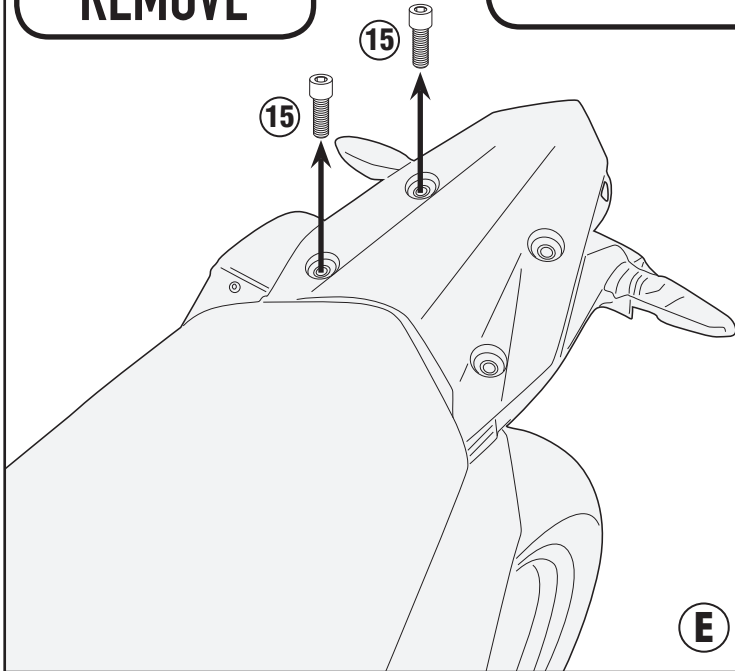

SR7710 - KR7710

PORTAPACCO SPECIFICO - SPECIFIC HOLDER - PORTE-PAQUET SPÉCIFIQUE - SPEZIFISCHER TRÄGER - PORTA-EQUIPAJE ESPECÍFICO - TRANSPORTADOR ESPECÍFICO

KTM 790 ADVENTURE (2019)/KTM 790 ADVENTURE R(2019)

KTM 790 ADVENTURE R

REMOVE