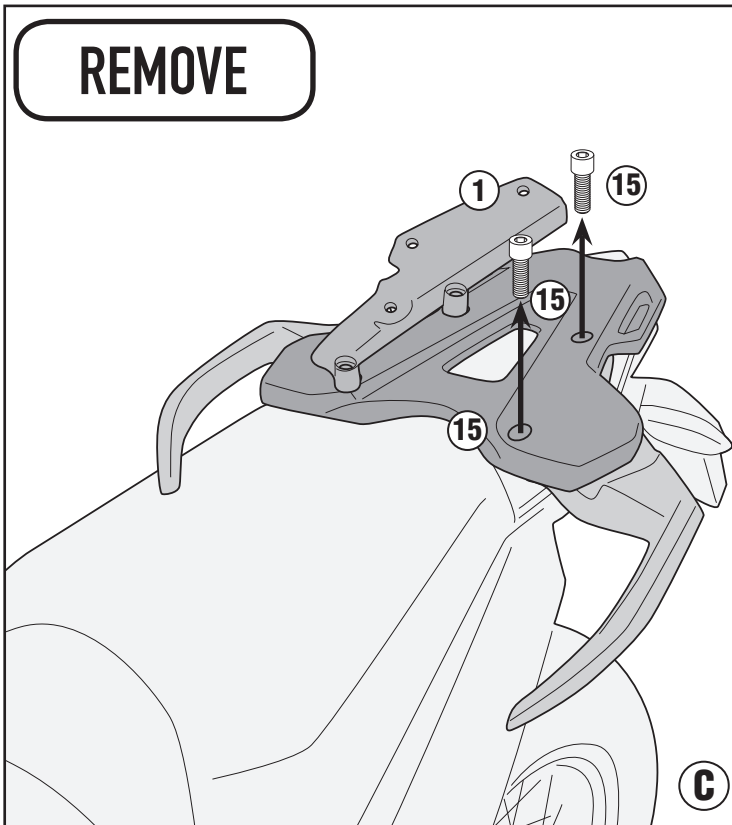

SR7710 - KR7710

PORTAPACCO SPECIFICO - SPECIFIC HOLDER - PORTE-PAQUET SPÉCIFIQUE - SPEZIFISCHER TRÄGER - PORTA-EQUIPAJE ESPECÍFICO - TRANSPORTADOR ESPECÍFICO

KTM 790 ADVENTURE (2019)/KTM 790 ADVENTURE R(2019)

KTM 790 ADVENTURE

REMOVE

REMOVE