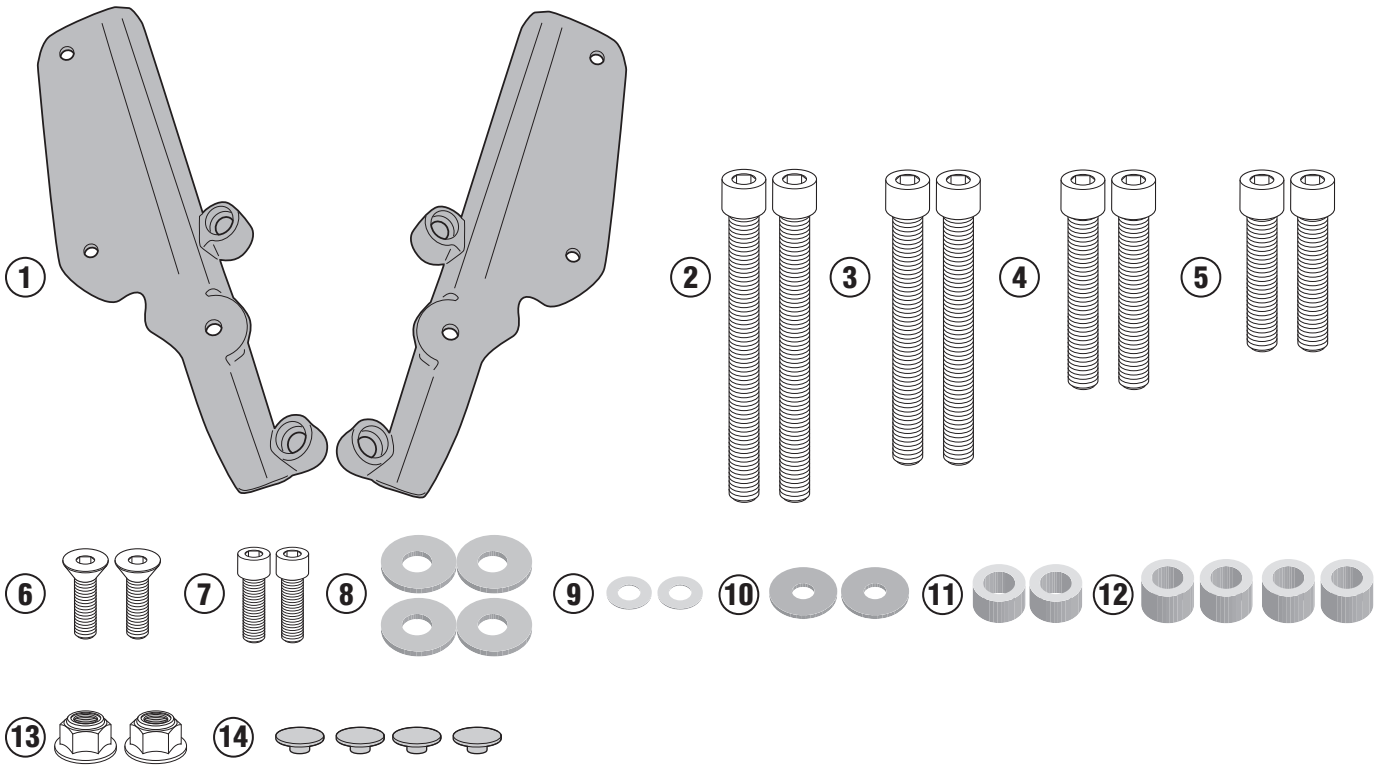

SR7710 - KR7710

PORTAPACCO SPECIFICO - SPECIFIC HOLDER - PORTE-PAQUET SPÉCIFIQUE - SPEZIFISCHER TRÄGER - PORTA-EQUIPAJE ESPECÍFICO - TRANSPORTADOR ESPECÍFICO

KTM 790 ADVENTURE (2019)/KTM 790 ADVENTURE R(2019)

N°	Descrizione	Caratteristiche	Codice	Quantità
1	Supporto - Support - Support Halterung - Soporte - Apoio	-	GL4201DXV GL4201SXV	2(Right;Left)
2	Vite - Screw Vis - Schraube Tornillo - Parafuso	TCEI M8X75	875TCEI	2
3	Vite - Screw Vis - Schraube Tornillo - Parafuso	TCEI M8x65	865TCEI	2
4	Vite - Screw Vis - Schraube Tornillo - Parafuso	TCEI M8x45	845TCEI	2
5	Vite - Screw Vis - Schraube Tornillo - Parafuso	TCEI M8x35	835TCEI	2
6	Vite - Screw Vis - Schraube Tornillo - Parafuso	TSP M6x20	620TSP	2
7	Vite - Screw Vis - Schraube Tornillo - Parafuso	TCEI M6x25	625TCEI	2
8	Rondella - Washer - Rondelle Scheibe - Arandela - Arruela	Foro Ø8/Esterno Ø20 Sp.2mm	820RON	4
9	Rondella - Washer - Rondelle Scheibe - Arandela - Arruela	Ø6	6RON	2
10	Rondella - Washer - Rondelle Scheibe - Arandela - Arruela	Foro Ø6/Esterno Ø18 Sp.1,5mm	618RON	2
11	Distanziale - Spacer Entretoise - Distanzstueck Distanciador - Espaçador	Ø14x8 Foro 8,5mm	C14L8F8,5T	2
12	Distanziale - Spacer Entretoise - Distanzstueck Distanciador - Espaçador	Ø14x10 Foro 8,5mm	C14L10F8,5T	4
13	Dado - Bolt - Ecrou Mutter - Tuerca - Porca	Dado Autobloccante Flangiato Alto M6	6DADIAFLN	2
14	Coprivite - Screw Cap Cache Vis - Stopsschraube Tapa Tornillo - Capa do Parafuso	-	Z801	4
15	Componenti Originali - Original Parts Parties Originales - Original Bauteile Componentes Originales - Componentes Originais	-	-	-
16	Particolari Inclusi Nel Kit Viteria Della Piastra Components Included In The Fitting Kit Of The Plate Pièces Incluses Dans Le Kit De Vis De La Platine Die Einzelnen Teile Sind Bei Montagekit Der Platte Enthalten Despieces Incluidos En El Kit De Anclajes De La Parrilla Explodiu Incluído No Kit As Âncoras Da Grelha	-	-	-

SR7710 - KR7710

PORTAPACCO SPECIFICO - SPECIFIC HOLDER - PORTE-PAQUET SPÉCIFIQUE - SPEZIFISCHER TRÄGER - PORTA-EQUIPAJE ESPECÍFICO - TRANSPORTADOR ESPECÍFICO

KTM 790 ADVENTURE (2019)/KTM 790 ADVENTURE R(2019)