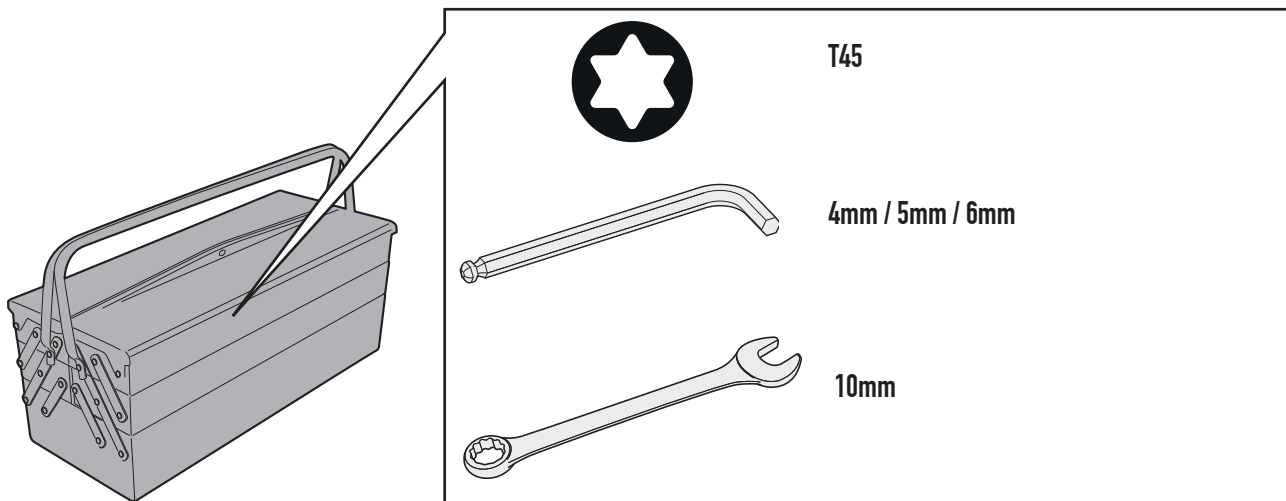

SR7710 - KR7710

PORTAPACCO SPECIFICO - SPECIFIC HOLDER - PORTE-PAQUET SPÉCIFIQUE - SPEZIFISCHER TRÄGER - PORTA-EQUIPAJE ESPECÍFICO - TRANSPORTADOR ESPECÍFICO

KTM 790 ADVENTURE (2019)/KTM 790 ADVENTURE R(2019)

N°	Descrizione	Caratteristiche	Codice	Quantità
1	Supporto - Support - Support Halterung - Soporte - Apoio	-	GL4201DXV GL4201SXV	2(Right;Left)
2	Vite - Screw Vis - Schraube Tornillo - Parafuso	TCEI M8X75	875TCEI	2
3	Vite - Screw Vis - Schraube Tornillo - Parafuso	TCEI M8x65	865TCEI	2
4	Vite - Screw Vis - Schraube Tornillo - Parafuso	TCEI M8x45	845TCEI	2
5	Vite - Screw Vis - Schraube Tornillo - Parafuso	TCEI M8x35	835TCEI	2
6	Vite - Screw Vis - Schraube Tornillo - Parafuso	TSP M6x20	620TSP	2
7	Vite - Screw Vis - Schraube Tornillo - Parafuso	TCEI M6x25	625TCEI	2
8	Rondella - Washer - Rondelle Scheibe - Arandela - Arruela	Foro Ø8/Esterno Ø20 Sp.2mm	820RON	4
9	Rondella - Washer - Rondelle Scheibe - Arandela - Arruela	Ø6	6RON	2
10	Rondella - Washer - Rondelle Scheibe - Arandela - Arruela	Foro Ø6/Esterno Ø18 Sp.1,5mm	618RON	2
11	Distanziale - Spacer Entretoise - Distanzstueck Distanciador - Espaçador	Ø14x8 Foro 8,5mm	C14L8F8,5T	2
12	Distanziale - Spacer Entretoise - Distanzstueck Distanciador - Espaçador	Ø14x10 Foro 8,5mm	C14L10F8,5T	4
13	Dado - Bolt - Ecrou Mutter - Tuerca - Porca	Dado Autobloccante Flangiato Alto M6	6DADIAFLN	2
14	Coprivite - Screw Cap Cache Vis - Stopsschraube Tapa Tornillo - Capa do Parafuso	-	Z801	4
15	Componenti Originali - Original Parts Parties Originales - Original Bauteile Componentes Originales - Componentes Originais	-	-	-
16	Particolari Inclusi Nel Kit Viteria Della Piastra Components Included In The Fitting Kit Of The Plate Pièces Incluses Dans Le Kit De Vis De La Platine Die Einzelnen Teile Sind Bei Montagekit Der Platte Enthalten Despieces Incluidos En El Kit De Anclajes De La Parrilla Explodiu Incluído No Kit As Âncoras Da Grelha	-	-	-

SR7710 - KR7710

PORTAPACCO SPECIFICO - SPECIFIC HOLDER - PORTE-PAQUET SPÉCIFIQUE - SPEZIFISCHER TRÄGER - PORTA-EQUIPAJE ESPECÍFICO - TRANSPORTADOR ESPECÍFICO

KTM 790 ADVENTURE (2019)/KTM 790 ADVENTURE R(2019)