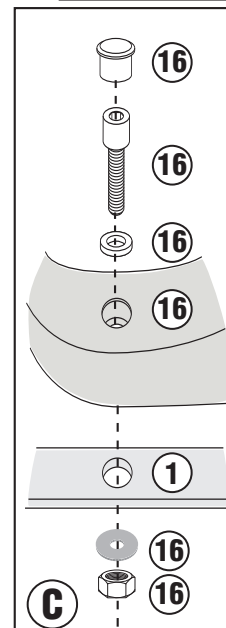

N°	Descrizione	Caratteristiche	Codice	Quantità
1	Supporto - Support - Support Halterung - Soporte - Apoio	-	GL4201DXV GL4201SXV	2(Right;Left)
2	Vite - Screw Vis - Schraube Tornillo - Parafuso	TCEI M8X75	875TCEI	2
3	Vite - Screw Vis - Schraube Tornillo - Parafuso	TCEI M8x65	865TCEI	2
4	Vite - Screw Vis - Schraube Tornillo - Parafuso	TCEI M8x45	845TCEI	2
5	Vite - Screw Vis - Schraube Tornillo - Parafuso	TCEI M8x35	835TCEI	2
6	Vite - Screw Vis - Schraube Tornillo - Parafuso	TSP M6x20	620TSP	2
7	Vite - Screw Vis - Schraube Tornillo - Parafuso	TCEI M6x25	625TCEI	2
8	Rondella - Washer - Rondelle Scheibe - Arandela - Arruela	Foro Ø8/Esterno Ø20 Sp.2mm	820RON	4
9	Rondella - Washer - Rondelle Scheibe - Arandela - Arruela	Ø6	6RON	2
10	Rondella - Washer - Rondelle Scheibe - Arandela - Arruela	Foro Ø6/Esterno Ø18 Sp.1,5mm	618RON	2
11	Distanziale - Spacer Entretoise - Distanzstueck Distanciador - Espaçador	Ø14x8 Foro 8,5mm	C14L8F8,5T	2
12	Distanziale - Spacer Entretoise - Distanzstueck Distanciador - Espaçador	Ø14x10 Foro 8,5mm	C14L10F8,5T	4
13	Dado - Bolt - Ecrou Mutter - Tuerca - Porca	Dado Autobloccante Flangiato Alto M6	6DADIAFLN	2
14	Coprivite - Screw Cap Cache Vis - Stopsschraube Tapa Tornillo - Capa do Parafuso	-	Z801	4
15	Componenti Originali - Original Parts Parties Originales - Original Bauteile Componentes Originales - Componentes Originais	-	-	-
16	Particolari Inclusi Nel Kit Viteria Della Piastra Components Included In The Fitting Kit Of The Plate Pièces Incluses Dans Le Kit De Vis De La Platine Die Einzelnen Teile Sind Bei Montagekit Der Platte Enthalten Despieces Incluidos En El Kit De Anclajes De La Parrilla Explodiu Incluído No Kit As Âncoras Da Grelha	-	-	-

KTM 790 ADVENTURE R

REMOVE

M9 PLATE

M8 PLATE

M5/M5M/M6M PLATE

ISTRUZIONI DI MONTAGGIO - MOUNTING INSTRUCTIONS
 INSTRUCTIONS DE MONTAGE - BAUANLEITUNG
 INSTRUCCIONES DE MONTAJE - INSTRUÇÕES DE MONTAGEM