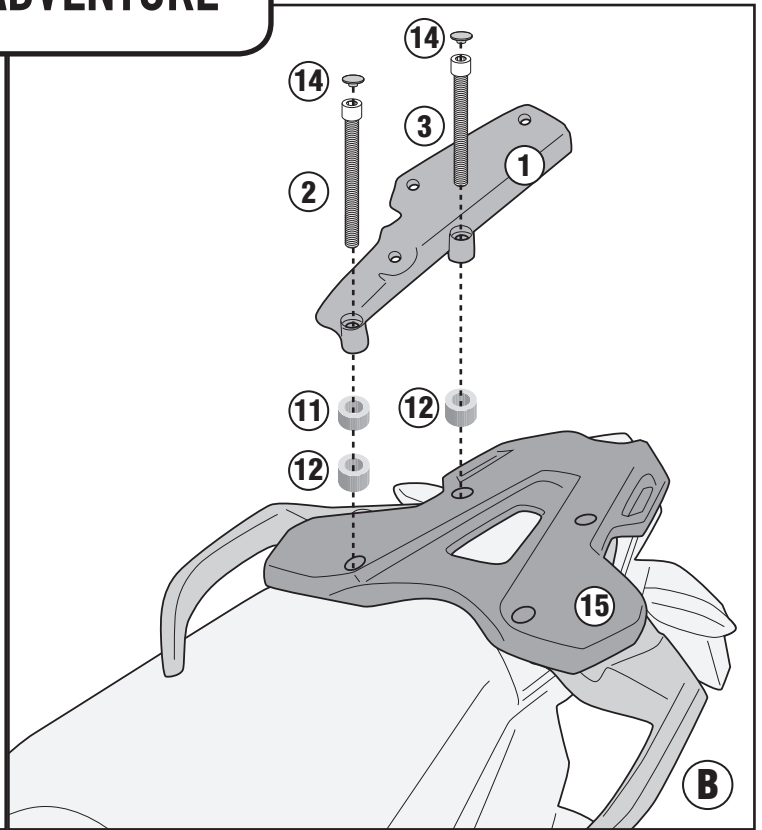

SR7710 - KR7710

PORTAPACCO SPECIFICO - SPECIFIC HOLDER - PORTE-PAQUET SPÉCIFIQUE - SPEZIFISCHER TRÄGER - PORTA-EQUIPAJE ESPECÍFICO - TRANSPORTADOR ESPECÍFICO

KTM 790 ADVENTURE (2019)/KTM 790 ADVENTURE R(2019)

KTM 790 ADVENTURE

REMOVE