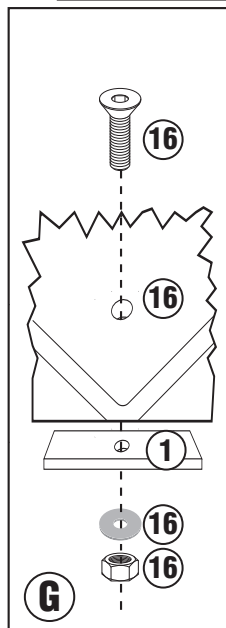

N°	Descrizione	Caratteristiche	Codice	Quantità
1	Supporto - Support - Support Halterung - Soporte - Apoio	-	GL4201DXV GL4201SXV	2(Right;Left)
2	Vite - Screw Vis - Schraube Tornillo - Parafuso	TCEI M8X75	875TCEI	2
3	Vite - Screw Vis - Schraube Tornillo - Parafuso	TCEI M8x65	865TCEI	2
4	Vite - Screw Vis - Schraube Tornillo - Parafuso	TCEI M8x45	845TCEI	2
5	Vite - Screw Vis - Schraube Tornillo - Parafuso	TCEI M8x35	835TCEI	2
6	Vite - Screw Vis - Schraube Tornillo - Parafuso	TSP M6x20	620TSP	2
7	Vite - Screw Vis - Schraube Tornillo - Parafuso	TCEI M6x25	625TCEI	2
8	Rondella - Washer - Rondelle Scheibe - Arandela - Arruela	Foro Ø8/Esterno Ø20 Sp.2mm	820RON	4
9	Rondella - Washer - Rondelle Scheibe - Arandela - Arruela	Ø6	6RON	2
10	Rondella - Washer - Rondelle Scheibe - Arandela - Arruela	Foro Ø6/Esterno Ø18 Sp.1,5mm	618RON	2
11	Distanziale - Spacer Entretoise - Distanzstueck Distanciador - Espaçador	Ø14x8 Foro 8,5mm	C14L8F8,5T	2
12	Distanziale - Spacer Entretoise - Distanzstueck Distanciador - Espaçador	Ø14x10 Foro 8,5mm	C14L10F8,5T	4
13	Dado - Bolt - Ecrou Mutter - Tuerca - Porca	Dado Autobloccante Flangiato Alto M6	6DADIAFLN	2
14	Coprivite - Screw Cap Cache Vis - Stopsschraube Tapa Tornillo - Capa do Parafuso	-	Z801	4
15	Componenti Originali - Original Parts Parties Originales - Original Bauteile Componentes Originales - Componentes Originais	-	-	-
16	Particolari Inclusi Nel Kit Viteria Della Piastra Components Included In The Fitting Kit Of The Plate Pièces Incluses Dans Le Kit De Vis De La Platine Die Einzelnen Teile Sind Bei Montagekit Der Platte Enthalten Despieces Incluidos En El Kit De Anclajes De La Parrilla Explodiu Incluído No Kit As Âncoras Da Grelha	-	-	-

KTM 790 ADVENTURE R

REMOVE

M9 PLATE

M8 PLATE

M5/M5M/M6M PLATE

ISTRUZIONI DI MONTAGGIO - MOUNTING INSTRUCTIONS
 INSTRUCTIONS DE MONTAGE - BAUANLEITUNG
 INSTRUCCIONES DE MONTAJE - INSTRUÇÕES DE MONTAGEM