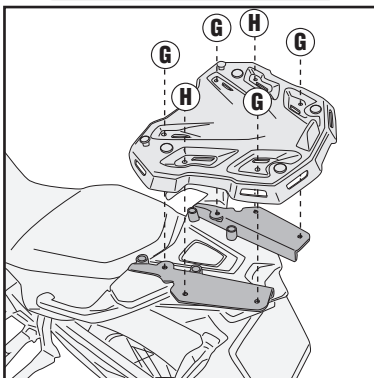

SR7710 - KR7710

PORTAPACCO SPECIFICO - SPECIFIC HOLDER - PORTE-PAQUET SPÉCIFIQUE - SPEZIFISCHER TRÄGER - PORTA-EQUIPAJE ESPECÍFICO - TRANSPORTADOR ESPECÍFICO

KTM 790 ADVENTURE (2019)/KTM 790 ADVENTURE R(2019)

KTM 790 ADVENTURE R

REMOVE

M9 PLATE

M8 PLATE

M5/M5M/M6M PLATE

ISTRUZIONI DI MONTAGGIO - MOUNTING INSTRUCTIONS
INSTRUCTIONS DE MONTAGE - BAUANLEITUNG
INSTRUCCIONES DE MONTAJE - INSTRUÇÕES DE MONTAGEM