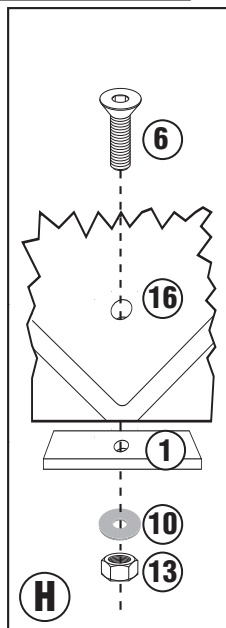

N°	Descrizione	Caratteristiche	Codice	Quantità
1	Supporto - Support - Support Halterung - Soporte - Apoio	-	GL4201DXV GL4201SXV	2(Right;Left)
2	Vite - Screw Vis - Schraube Tornillo - Parafuso	TCEI M8X75	875TCEI	2
3	Vite - Screw Vis - Schraube Tornillo - Parafuso	TCEI M8x65	865TCEI	2
4	Vite - Screw Vis - Schraube Tornillo - Parafuso	TCEI M8x45	845TCEI	2
5	Vite - Screw Vis - Schraube Tornillo - Parafuso	TCEI M8x35	835TCEI	2
6	Vite - Screw Vis - Schraube Tornillo - Parafuso	TSP M6x20	620TSP	2
7	Vite - Screw Vis - Schraube Tornillo - Parafuso	TCEI M6x25	625TCEI	2
8	Rondella - Washer - Rondelle Scheibe - Arandela - Arruela	Foro Ø8/Esterno Ø20 Sp.2mm	820RON	4
9	Rondella - Washer - Rondelle Scheibe - Arandela - Arruela	Ø6	6RON	2
10	Rondella - Washer - Rondelle Scheibe - Arandela - Arruela	Foro Ø6/Esterno Ø18 Sp.1,5mm	618RON	2
11	Distanziale - Spacer Entretoise - Distanzstueck Distanciador - Espaçador	Ø14x8 Foro 8,5mm	C14L8F8,5T	2
12	Distanziale - Spacer Entretoise - Distanzstueck Distanciador - Espaçador	Ø14x10 Foro 8,5mm	C14L10F8,5T	4
13	Dado - Bolt - Ecrou Mutter - Tuerca - Porca	Dado Autobloccante Flangiato Alto M6	6DADIAFLN	2
14	Coprivite - Screw Cap Cache Vis - Stopsschraube Tapa Tornillo - Capa do Parafuso	-	Z801	4
15	Componenti Originali - Original Parts Parties Originales - Original Bauteile Componentes Originales - Componentes Originais	-	-	-
16	Particolari Inclusi Nel Kit Viteria Della Piastra Components Included In The Fitting Kit Of The Plate Pièces Incluses Dans Le Kit De Vis De La Platine Die Einzelnen Teile Sind Bei Montagekit Der Platte Enthalten Despieces Incluidos En El Kit De Anclajes De La Parrilla Explodiu Incluído No Kit As Âncoras Da Grelha	-	-	-

KTM 790 ADVENTURE R

REMOVE

M9 PLATE

M8 PLATE

M5/M5M/M6M PLATE

ISTRUZIONI DI MONTAGGIO - MOUNTING INSTRUCTIONS
 INSTRUCTIONS DE MONTAGE - BAUANLEITUNG
 INSTRUCCIONES DE MONTAJE - INSTRUÇÕES DE MONTAGEM