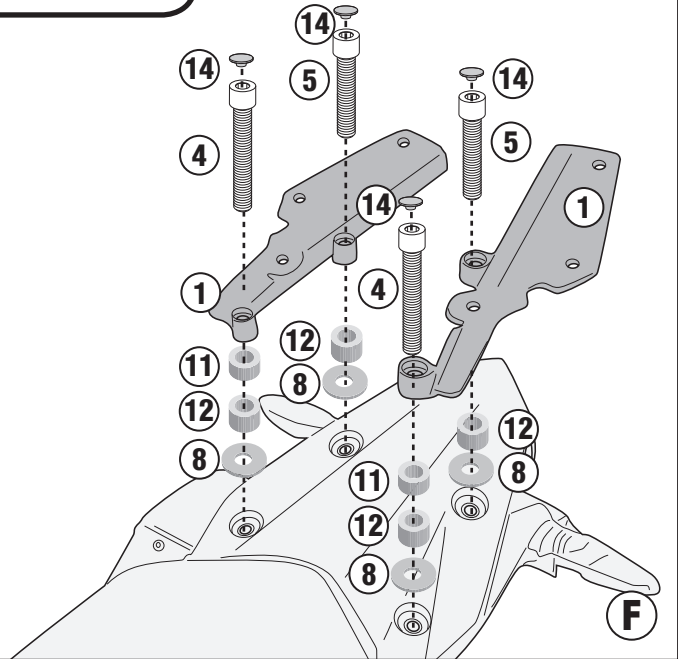

KTM 790 ADVENTURE

REMOVE

REMOVE

SR7710 - KR7710

PORTAPACCO SPECIFICO - SPECIFIC HOLDER - PORTE-PAQUET SPÉCIFIQUE - SPEZIFISCHER TRÄGER - PORTA-EQUIPAJE ESPECÍFICO - TRANSPORTADOR ESPECÍFICO

KTM 790 ADVENTURE (2019)/KTM 790 ADVENTURE R(2019)

KTM 790 ADVENTURE R

REMOVE

M9 PLATE

M8 PLATE

M5/M5M/M6M PLATE

ISTRUZIONI DI MONTAGGIO - MOUNTING INSTRUCTIONS
 INSTRUCTIONS DE MONTAGE - BAUANLEITUNG
 INSTRUCCIONES DE MONTAJE - INSTRUÇÕES DE MONTAGEM