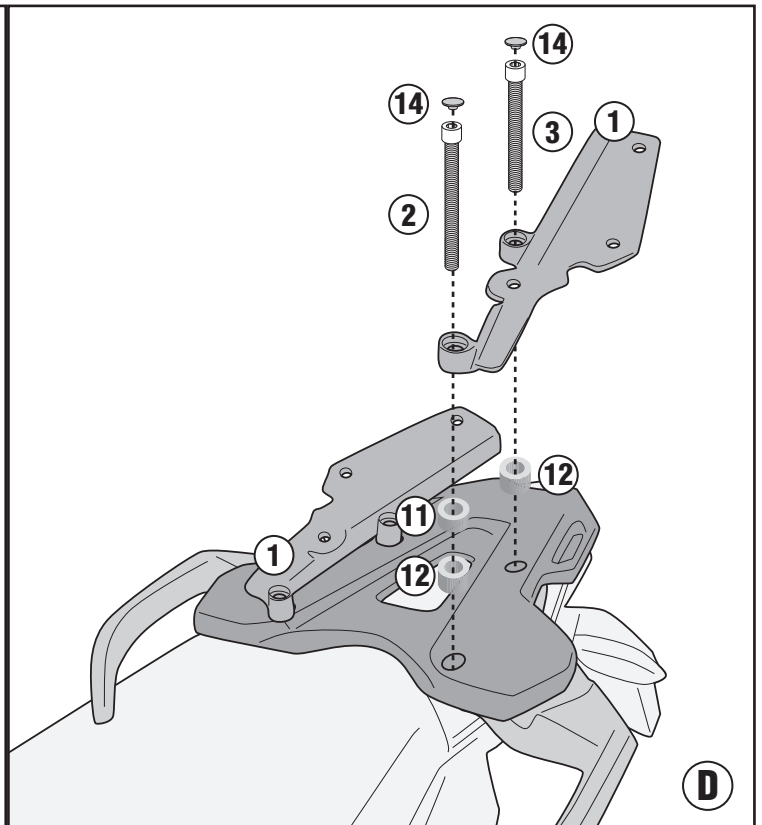

SR7710 - KR7710

PORTAPACCO SPECIFICO - SPECIFIC HOLDER - PORTE-PAQUET SPÉCIFIQUE - SPEZIFISCHER TRÄGER - PORTA-EQUIPAJE ESPECÍFICO - TRANSPORTADOR ESPECÍFICO

KTM 790 ADVENTURE (2019)/KTM 790 ADVENTURE R(2019)

KTM 790 ADVENTURE

REMOVE

REMOVE