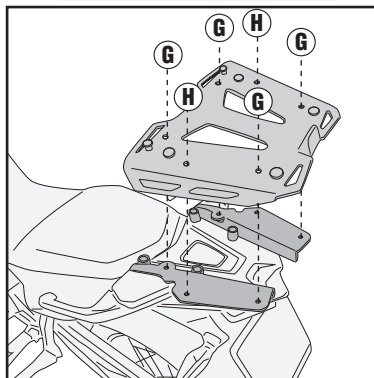

N°	Descrizione	Caratteristiche	Codice	Quantità
1	Supporto - Support - Support Halterung - Soporte - Apoio	-	GL4201DXV GL4201SXV	2(Right;Left)
2	Vite - Screw Vis - Schraube Tornillo - Parafuso	TCEI M8X75	875TCEI	2
3	Vite - Screw Vis - Schraube Tornillo - Parafuso	TCEI M8x65	865TCEI	2
4	Vite - Screw Vis - Schraube Tornillo - Parafuso	TCEI M8x45	845TCEI	2
5	Vite - Screw Vis - Schraube Tornillo - Parafuso	TCEI M8x35	835TCEI	2
6	Vite - Screw Vis - Schraube Tornillo - Parafuso	TSP M6x20	620TSP	2
7	Vite - Screw Vis - Schraube Tornillo - Parafuso	TCEI M6x25	625TCEI	2
8	Rondella - Washer - Rondelle Scheibe - Arandela - Arruela	Foro Ø8/Esterno Ø20 Sp.2mm	820RON	4
9	Rondella - Washer - Rondelle Scheibe - Arandela - Arruela	Ø6	6RON	2
10	Rondella - Washer - Rondelle Scheibe - Arandela - Arruela	Foro Ø6/Esterno Ø18 Sp.1,5mm	618RON	2
11	Distanziale - Spacer Entretoise - Distanzstueck Distanciador - Espaçador	Ø14x8 Foro 8,5mm	C14L8F8,5T	2
12	Distanziale - Spacer Entretoise - Distanzstueck Distanciador - Espaçador	Ø14x10 Foro 8,5mm	C14L10F8,5T	4
13	Dado - Bolt - Ecrou Mutter - Tuerca - Porca	Dado Autobloccante Flangiato Alto M6	6DADIAFLN	2
14	Coprivite - Screw Cap Cache Vis - Stopsschraube Tapa Tornillo - Capa do Parafuso	-	Z801	4
15	Componenti Originali - Original Parts Parties Originales - Original Bauteile Componentes Originales - Componentes Originais	-	-	-
16	Particolari Inclusi Nel Kit Viteria Della Piastra Components Included In The Fitting Kit Of The Plate Pièces Incluses Dans Le Kit De Vis De La Platine Die Einzelnen Teile Sind Bei Montagekit Der Platte Enthalten Despieces Incluidos En El Kit De Anclajes De La Parrilla Explodiu Incluído No Kit As Âncoras Da Grelha	-	-	-

KTM 790 ADVENTURE R

REMOVE

M9 PLATE

M8 PLATE

M5/M5M/M6M PLATE

ISTRUZIONI DI MONTAGGIO - MOUNTING INSTRUCTIONS
 INSTRUCTIONS DE MONTAGE - BAUANLEITUNG
 INSTRUCCIONES DE MONTAJE - INSTRUÇÕES DE MONTAGEM