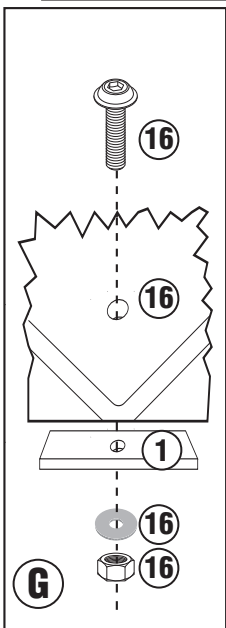

N°	Descrizione	Caratteristiche	Codice	Quantità
1	Supporto - Support - Support Halterung - Soporte - Apoio	-	GL4201DXV GL4201SXV	2(Right;Left)
2	Vite - Screw Vis - Schraube Tornillo - Parafuso	TCEI M8X75	875TCEI	2
3	Vite - Screw Vis - Schraube Tornillo - Parafuso	TCEI M8x65	865TCEI	2
4	Vite - Screw Vis - Schraube Tornillo - Parafuso	TCEI M8x45	845TCEI	2
5	Vite - Screw Vis - Schraube Tornillo - Parafuso	TCEI M8x35	835TCEI	2
6	Vite - Screw Vis - Schraube Tornillo - Parafuso	TSP M6x20	620TSP	2
7	Vite - Screw Vis - Schraube Tornillo - Parafuso	TCEI M6x25	625TCEI	2
8	Rondella - Washer - Rondelle Scheibe - Arandela - Arruela	Foro Ø8/Esterno Ø20 Sp.2mm	820RON	4
9	Rondella - Washer - Rondelle Scheibe - Arandela - Arruela	Ø6	6RON	2
10	Rondella - Washer - Rondelle Scheibe - Arandela - Arruela	Foro Ø6/Esterno Ø18 Sp.1,5mm	618RON	2
11	Distanziale - Spacer Entretoise - Distanzstueck Distanciador - Espaçador	Ø14x8 Foro 8,5mm	C14L8F8,5T	2
12	Distanziale - Spacer Entretoise - Distanzstueck Distanciador - Espaçador	Ø14x10 Foro 8,5mm	C14L10F8,5T	4
13	Dado - Bolt - Ecrou Mutter - Tuerca - Porca	Dado Autobloccante Flangiato Alto M6	6DADIAFLN	2
14	Coprivite - Screw Cap Cache Vis - Stopsschraube Tapa Tornillo - Capa do Parafuso	-	Z801	4
15	Componenti Originali - Original Parts Parties Originales - Original Bauteile Componentes Originales - Componentes Originais	-	-	-
16	Particolari Inclusi Nel Kit Viteria Della Piastra Components Included In The Fitting Kit Of The Plate Pièces Incluses Dans Le Kit De Vis De La Platine Die Einzelnen Teile Sind Bei Montagekit Der Platte Enthalten Despieces Incluidos En El Kit De Anclajes De La Parrilla Explodiu Incluído No Kit As Âncoras Da Grelha	-	-	-

KTM 790 ADVENTURE R

REMOVE

M9 PLATE

M8 PLATE

M5/M5M/M6M PLATE

ISTRUZIONI DI MONTAGGIO - MOUNTING INSTRUCTIONS
 INSTRUCTIONS DE MONTAGE - BAUANLEITUNG
 INSTRUCCIONES DE MONTAJE - INSTRUÇÕES DE MONTAGEM