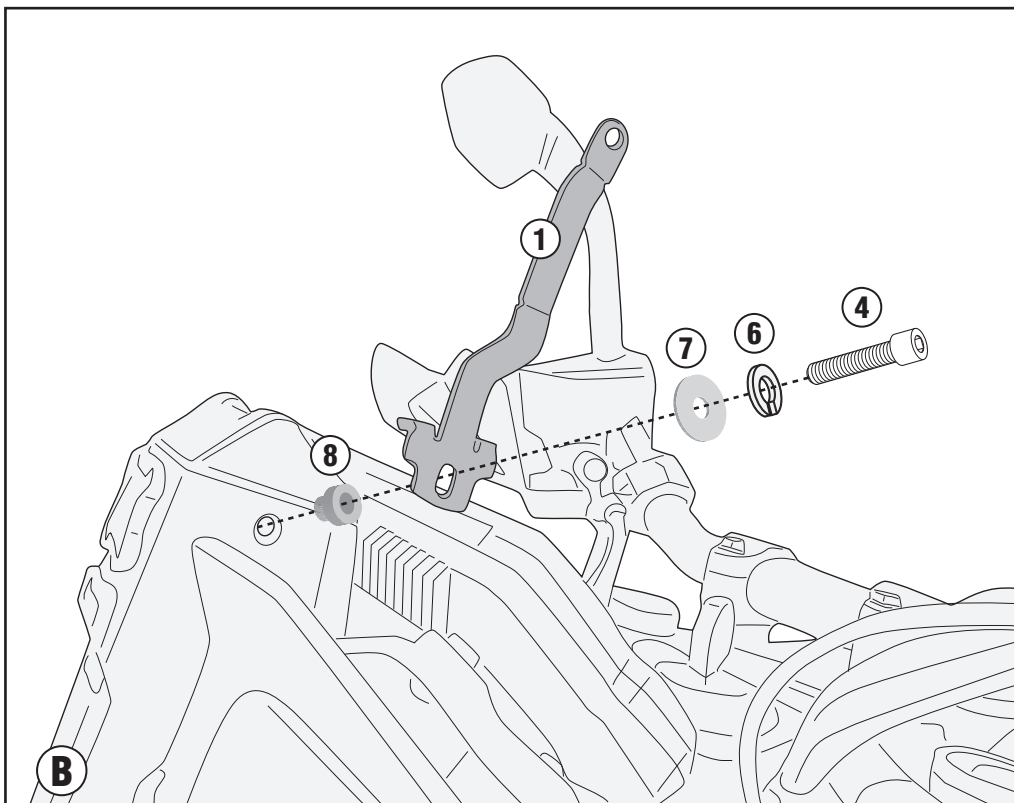

FB7710 – KFB7710

Traversino – Fairing upper bracket – Support gps pour carenage – Barra – Halterung zur montage am windschild – Suporte KTM 790 ADVENTURE (2019)

| N° | Descrizione | Caratteristiche | Codice | Quantità |
|----|---|--------------------------|------------------------|----------------|
| 1 | Supporto laterale - Lower frame Support latéral - Soporte lateral Untere Halterung - Suporte lateral | - | GL4217DXV GL4217SXV | 2 (Right/Left) |
| 2 | Supporto - Support - Support Halterung - Soporte - Apoio | - | V974T | 1 |
| 3 | Vite - Screw Vis - Schraube Tornillo - Parafuso | TBEIFF M6x16 | 616TBEIFF | 2 |
| 4 | Vite - Screw Vis - Schraube Tornillo - Parafuso | TCE M5x20 | 520TCE | 2 |
| 5 | Rondella spaccata - Split washer Scheibe - Rondelle fendue Arandela seccionada - Arruela quebrada | Ø6 | Z1063 | 2 |
| 6 | Rondella spaccata - Split washer Scheibe - Rondelle fendue Arandela seccionada - Arruela quebrada | Ø5 | Z1049 | 2 |
| 7 | Rondella - Washer Rondelle - Scheibe Arandela - Arruela | Foro Ø5mm/ Esterno Ø15mm | 515RON | 2 |
| 8 | Distanziale - Spacer Entretoise - Distanzstueck Distanciador - Espaçador | - | V064 | 2 |
| 9 | Componenti Originali - Original Parts Parties Originales - Original Bauteile Componentes Originales - Componentes Originais | - | - | - |

FB7710 - KFB7710

Traversino - Fairing upper bracket - Support gps pour carenage - Barra -
Halterung zur montage am windschild - Suporte
KTM 790 ADVENTURE (2019)

FB7710 – KFB7710
Traversino – Fairing upper bracket – Support gps pour carenage – Barra –
Halterung zur montage am windschild – Suporte
KTM 790 ADVENTURE (2019)