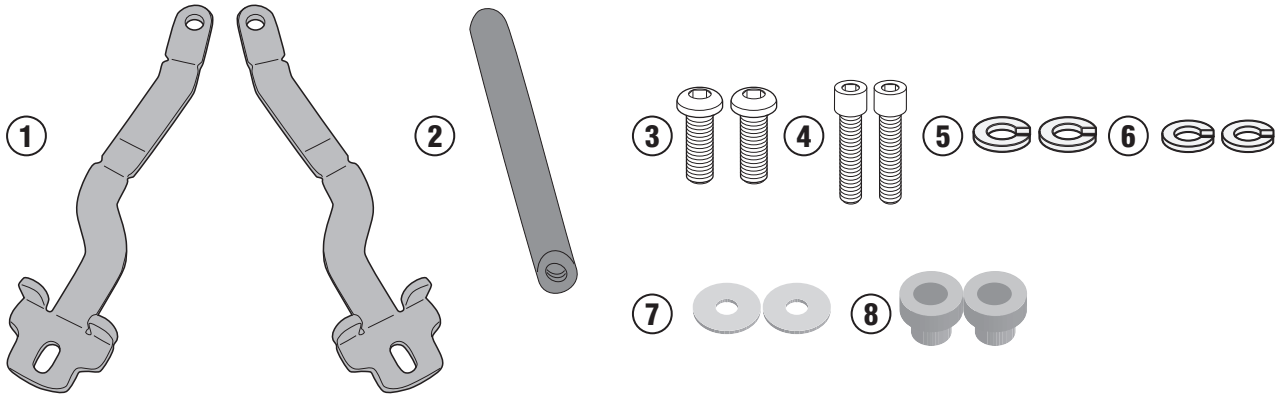

FB7710 – KFB7710

Traversino – Fairing upper bracket – Support gps pour carenage – Barra – Halterung zur montage am windschild – Suporte KTM 790 ADVENTURE (2019)

| N° | Descrizione | Caratteristiche | Codice | Quantità |
|----|---|--------------------------|------------------------|----------------|
| 1 | Supporto laterale - Lower frame Support latéral - Soporte lateral Untere Halterung - Suporte lateral | - | GL4217DXV GL4217SXV | 2 (Right/Left) |
| 2 | Supporto - Support - Support Halterung - Soporte - Apoio | - | V974T | 1 |
| 3 | Vite - Screw Vis - Schraube Tornillo - Parafuso | TBEIFF M6x16 | 616TBEIFF | 2 |
| 4 | Vite - Screw Vis - Schraube Tornillo - Parafuso | TCE M5x20 | 520TCE | 2 |
| 5 | Rondella spaccata - Split washer Scheibe - Rondelle fendue Arandela seccionada - Arruela quebrada | Ø6 | Z1063 | 2 |
| 6 | Rondella spaccata - Split washer Scheibe - Rondelle fendue Arandela seccionada - Arruela quebrada | Ø5 | Z1049 | 2 |
| 7 | Rondella - Washer Rondelle - Scheibe Arandela - Arruela | Foro Ø5mm/ Esterno Ø15mm | 515RON | 2 |
| 8 | Distanziale - Spacer Entretoise - Distanzstueck Distanciador - Espaçador | - | V064 | 2 |
| 9 | Componenti Originali - Original Parts Parties Originales - Original Bauteile Componentes Originales - Componentes Originais | - | - | - |

FB7710 - KFB7710

Traversino - Fairing upper bracket - Support gps pour carenage - Barra -
Halterung zur montage am windschild - Suporte
KTM 790 ADVENTURE (2019)

FB7710 – KFB7710
Traversino – Fairing upper bracket – Support gps pour carenage – Barra –
Halterung zur montage am windschild – Suporte
KTM 790 ADVENTURE (2019)

FB7710 - KFB7710

Traversino - Fairing upper bracket - Support gps pour carenage - Barra -
Halterung zur montage am windschild - Suporte
KTM 790 ADVENTURE (2019)