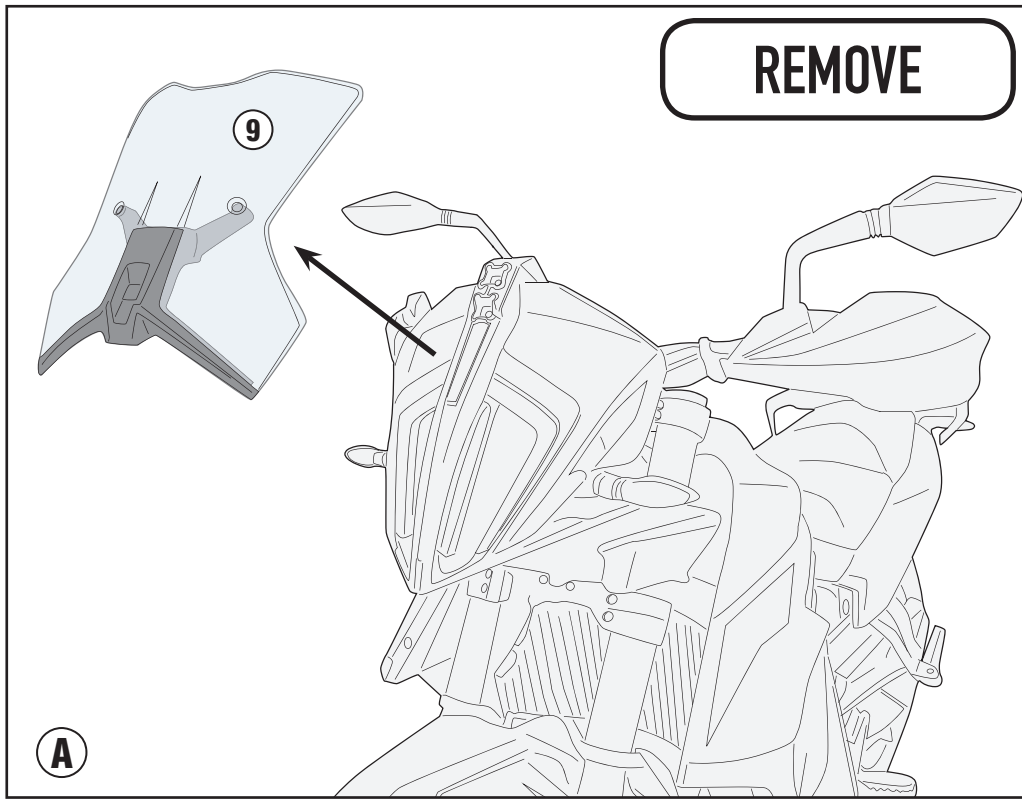

FB7710 – KFB7710

Traversino – Fairing upper bracket – Support gps pour carenage – Barra – Halterung zur montage am windschild – Suporte KTM 790 ADVENTURE (2019)

| N° | Descrizione | Caratteristiche | Codice | Quantità |
|----|---|--------------------------|------------------------|----------------|
| 1 | Supporto laterale - Lower frame Support latéral - Soporte lateral Untere Halterung - Suporte lateral | - | GL4217DXV GL4217SXV | 2 (Right/Left) |
| 2 | Supporto - Support - Support Halterung - Soporte - Apoio | - | V974T | 1 |
| 3 | Vite - Screw Vis - Schraube Tornillo - Parafuso | TBEIFF M6x16 | 616TBEIFF | 2 |
| 4 | Vite - Screw Vis - Schraube Tornillo - Parafuso | TCE M5x20 | 520TCE | 2 |
| 5 | Rondella spaccata - Split washer Scheibe - Rondelle fendue Arandela seccionada - Arruela quebrada | Ø6 | Z1063 | 2 |
| 6 | Rondella spaccata - Split washer Scheibe - Rondelle fendue Arandela seccionada - Arruela quebrada | Ø5 | Z1049 | 2 |
| 7 | Rondella - Washer Rondelle - Scheibe Arandela - Arruela | Foro Ø5mm/ Esterno Ø15mm | 515RON | 2 |
| 8 | Distanziale - Spacer Entretoise - Distanzstueck Distanciador - Espaçador | - | V064 | 2 |
| 9 | Componenti Originali - Original Parts Parties Originales - Original Bauteile Componentes Originales - Componentes Originais | - | - | - |

FB7710 - KFB7710

Traversino - Fairing upper bracket - Support gps pour carenage - Barra -
Halterung zur montage am windschild - Suporte
KTM 790 ADVENTURE (2019)

FB7710 – KFB7710
Traversino – Fairing upper bracket – Support gps pour carenage – Barra –
Halterung zur montage am windschild – Suporte
KTM 790 ADVENTURE (2019)