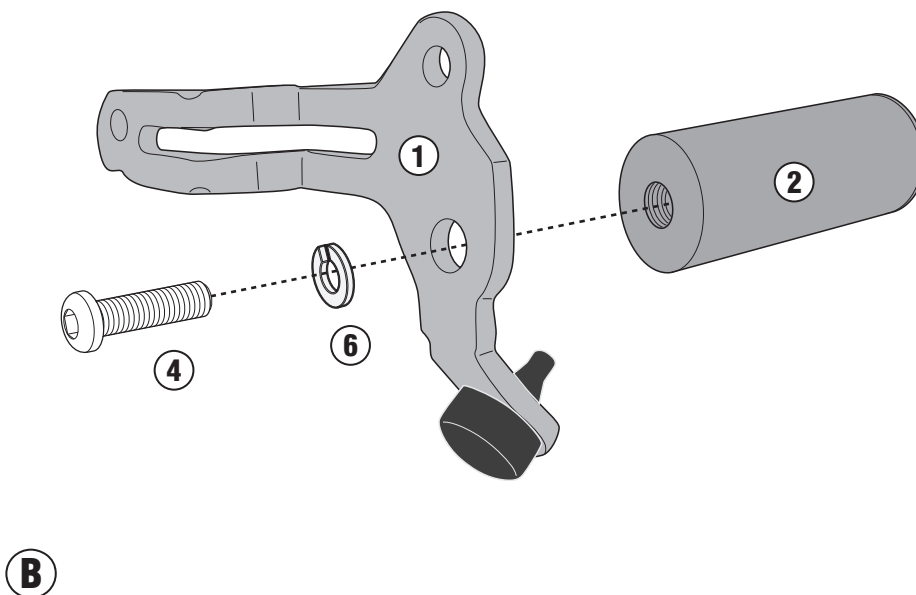

LS5134 - LS5134K

SUPPORTO PORTAFARETTI - FITTING KIT FOR SPOTLIGHTS - KIT D'ATTACHE POUR LES PROJECTEURS - SPEZIFISCHES MONTAGEKIT FÜR SCHEINWERFER - KIT ANCLAJES PARA PROYECTORES - KIT DE ÂNCORAS PARA PROJETO

BMW F850GS ADVENTURE (2019)