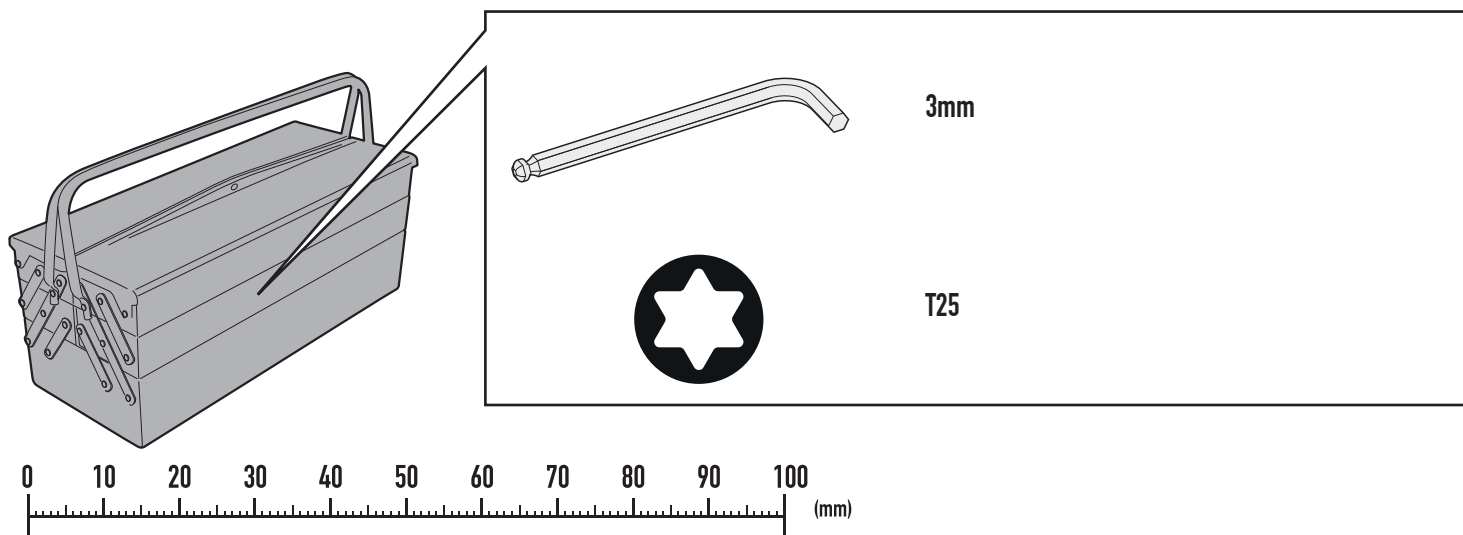

LS5134 - LS5134K

SUPPORTO PORTAFARETTI - FITTING KIT FOR SPOTLIGHTS - KIT D'ATTACHE POUR LES PROJECTEURS - SPEZIFISCHES MONTAGEKIT FÜR SCHEINWERFER - KIT ANCLAJES PARA PROYECTORES - KIT DE ÂNCORAS PARA PROJETORES

BMW F850GS ADVENTURE (2019)

N°	Descrizione	Caratteristiche	Codice	Quantità
1	Supporto - Support - Support Halterung - Soporte - Apoio	-	GL4234DXV GL4234SXV	2(Right; Left)
2	Supporto laterale - Lateral support - Untere Halterung Support latéral - Soporte lateral - Suporte lateral	-	GNB2345V	2
3	Vite - Screw Vis - Schraube Tornillo - Parafuso	TBEI M5x45	545TBEI	4
4	Vite - Screw Vis - Schraube Tornillo - Parafuso	TBEI M8x20	820TBEI	2
5	Rondella spaccata - Split washer Scheibe - Rondelle fendue Arandela seccionada - Arruela Dentada	Ø5	Z1049	4
6	Rondella spaccata - Split washer Scheibe - Rondelle fendue Arandela seccionada - Arruela Dentada	Ø8	Z1060	2
7	Rondella - Washer Rondelle - Scheibe Arandela - Arruela	Foro Ø5, Esterno Ø15	515RON	4
8	Distanziale - Spacer Entretoise - Distanzstueck Distanciador - Espaçador	Ø14x17 Foro 5,5mm	C14L17F5,5ALT	4
9	Componenti Originali - Original Parts Parties Originales - Original Bauteile Componentes Originales - Componentes Originais	-	-	-
10	Particolari Inclusi nel S310/S322 Components Included In The S310/S322 Pièces Inclues Dans S310/S322 Die Einzelnen Teile Sind Bei S310/S322 Despieces Incluidos S310/S322 Componentes incluidos na S310/S322	-	-	-

LS5134 - LS5134K

SUPPORTO PORTAFARETTI - FITTING KIT FOR SPOTLIGHTS - KIT D'ATTACHE POUR LES PROJECTEURS - SPEZIFISCHES MONTAGEKIT FÜR SCHEINWERFER - KIT ANCLAJES PARA PROYECTORES - KIT DE ÂNCORAS PARA PROJETO

BMW F850GS ADVENTURE (2019)