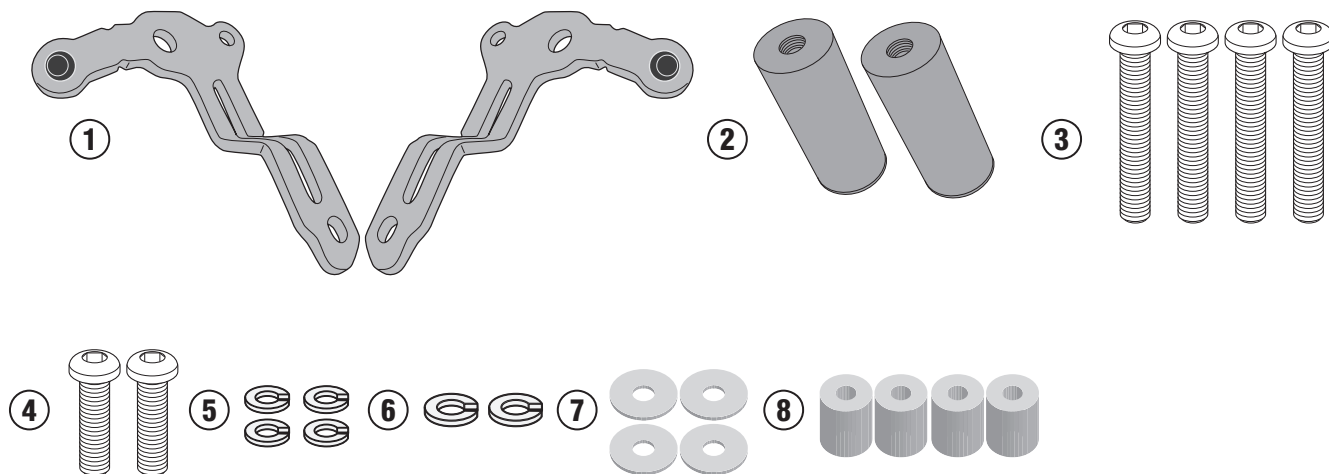

LS5134 - LS5134K

SUPPORTO PORTAFARETTI - FITTING KIT FOR SPOTLIGHTS - KIT D'ATTACHE POUR LES PROJECTEURS - SPEZIFISCHES MONTAGEKIT FÜR SCHEINWERFER - KIT ANCLAJES PARA PROYECTORES - KIT DE ÂNCORAS PARA PROJETORES

BMW F850GS ADVENTURE (2019)

N°	Descrizione	Caratteristiche	Codice	Quantità
1	Supporto - Support - Support Halterung - Soporte - Apoio	-	GL4234DXV GL4234SXV	2(Right; Left)
2	Supporto laterale - Lateral support - Untere Halterung Support latéral - Soporte lateral - Suporte lateral	-	GNB2345V	2
3	Vite - Screw Vis - Schraube Tornillo - Parafuso	TBEI M5x45	545TBEI	4
4	Vite - Screw Vis - Schraube Tornillo - Parafuso	TBEI M8x20	820TBEI	2
5	Rondella spaccata - Split washer Scheibe - Rondelle fendue Arandela seccionada - Arruela Dentada	Ø5	Z1049	4
6	Rondella spaccata - Split washer Scheibe - Rondelle fendue Arandela seccionada - Arruela Dentada	Ø8	Z1060	2
7	Rondella - Washer Rondelle - Scheibe Arandela - Arruela	Foro Ø5, Esterno Ø15	515RON	4
8	Distanziale - Spacer Entretoise - Distanzstueck Distanciador - Espaçador	Ø14x17 Foro 5,5mm	C14L17F5,5ALT	4
9	Componenti Originali - Original Parts Parties Originales - Original Bauteile Componentes Originales - Componentes Originais	-	-	-
10	Particolari Inclusi nel S310/S322 Components Included In The S310/S322 Pièces Inclues Dans S310/S322 Die Einzelnen Teile Sind Bei S310/S322 Despieces Incluidos S310/S322 Componentes incluidos na S310/S322	-	-	-

LS5134 - LS5134K

SUPPORTO PORTAFARETTI - FITTING KIT FOR SPOTLIGHTS - KIT D'ATTACHE POUR LES PROJECTEURS - SPEZIFISCHES MONTAGEKIT FÜR SCHEINWERFER - KIT ANCLAJES PARA PROYECTORES - KIT DE ÂNCORAS PARA PROJETO

BMW F850GS ADVENTURE (2019)