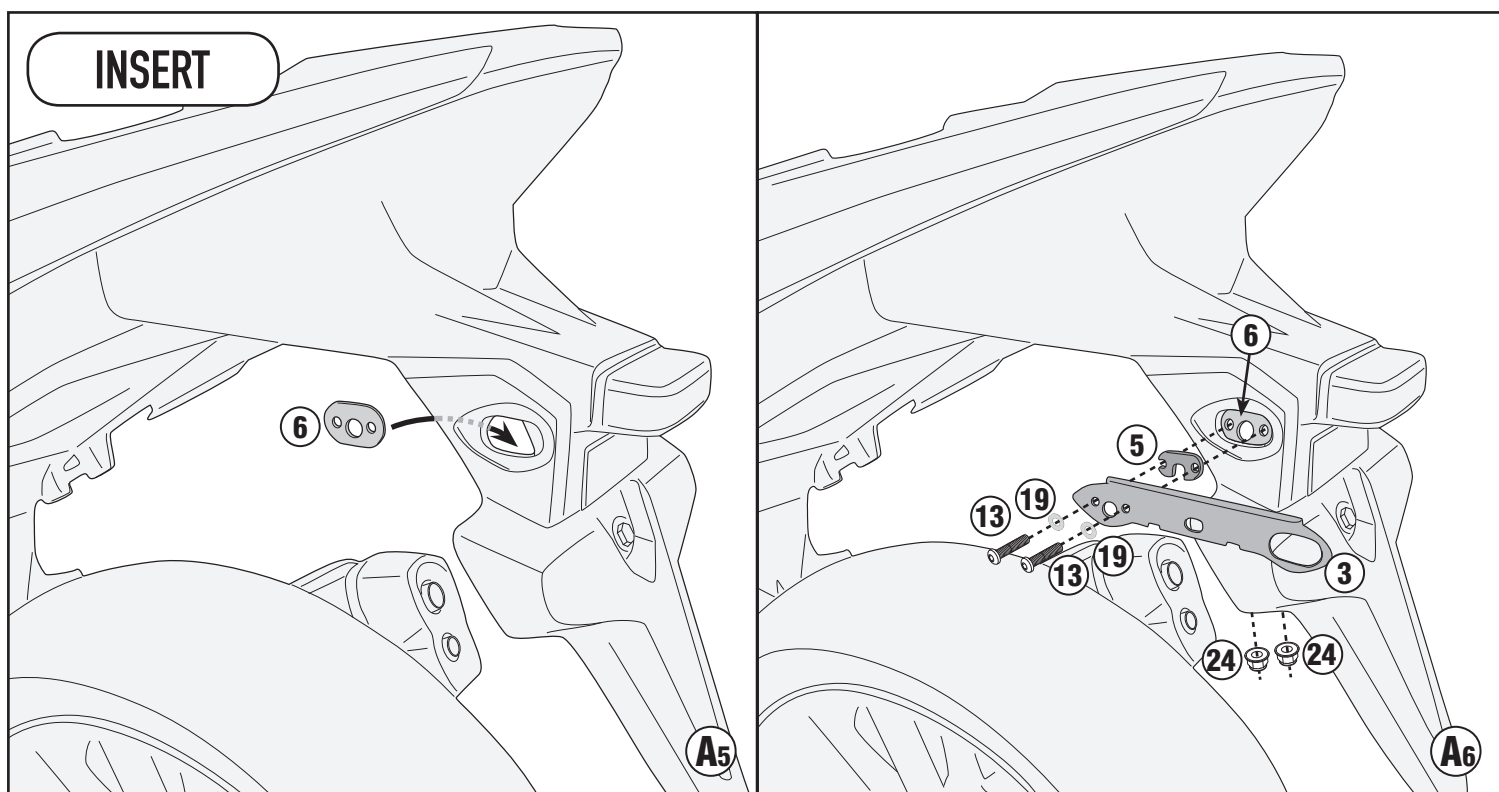

PL01171N

PORTAVALIGIE LATERALE SPECIFICO - SPECIFIC TUBULAR SIDE-CASE HOLDER - PORTE-VALISES LATÉRAUX SPÉCIFIQUE
SPEZIFISCHES STAHLROHR-SEITENTRAEGER - PORTA MALETAS LATERALES ESPECÍFICO - SUPORTE DE MALAS ESPECÍFICO

HONDA CB 500 X (2019)