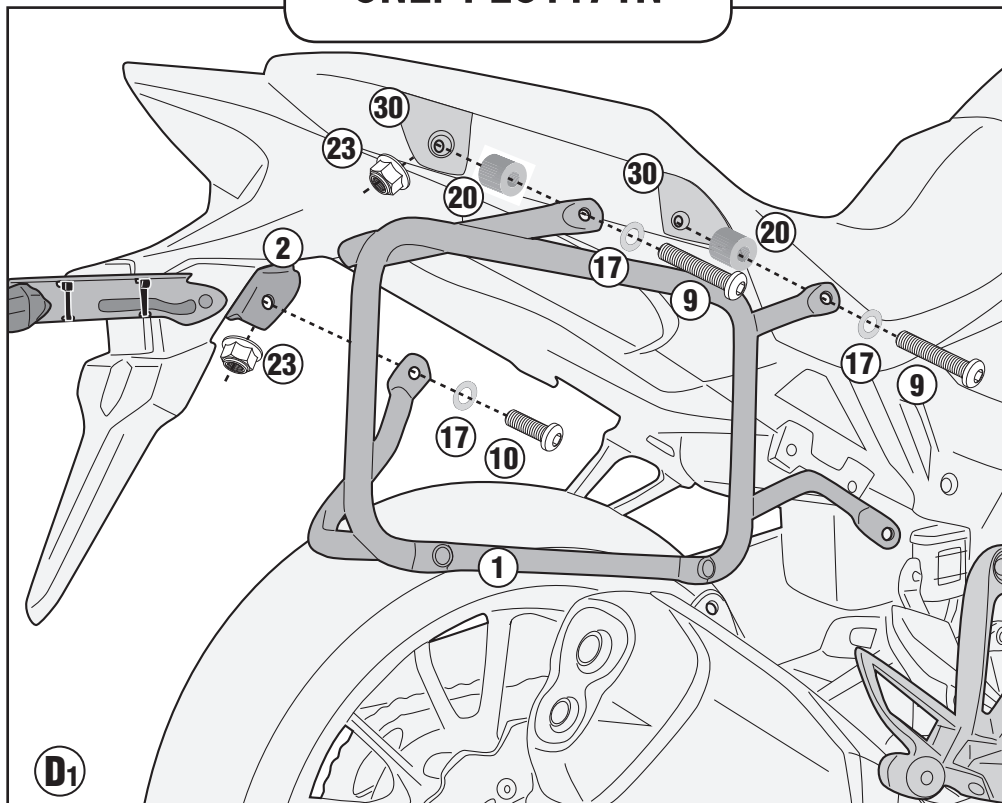

PL01171N

PORTAVALIGIE LATERALE SPECIFICO - SPECIFIC TUBULAR SIDE-CASE HOLDER - PORTE-VALISES LATÉRAUX SPÉCIFIQUE
SPEZIFISCHES STAHLROHR-SEITENTRAEGER - PORTA MALETAS LATERALES ESPECÍFICO - SUPORTE DE MALAS ESPECÍFICO

HONDA CB 500 X (2019)

ONLY PL01171N