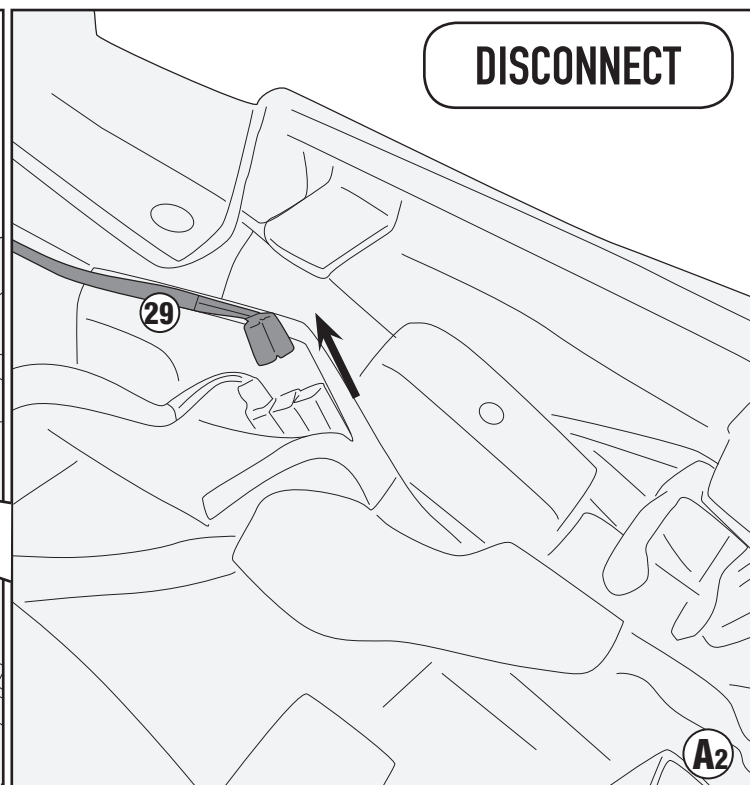

PL01171N

PORTAVALIGIE LATERALE SPECIFICO - SPECIFIC TUBULAR SIDE-CASE HOLDER - PORTE-VALISES LATÉRAUX SPÉCIFIQUE
SPEZIFISCHES STAHLROHR-SEITENTRAEGER - PORTA MALETAS LATERALES ESPECÍFICO - SUPORTE DE MALAS ESPECÍFICO

HONDA CB 500 X (2019)