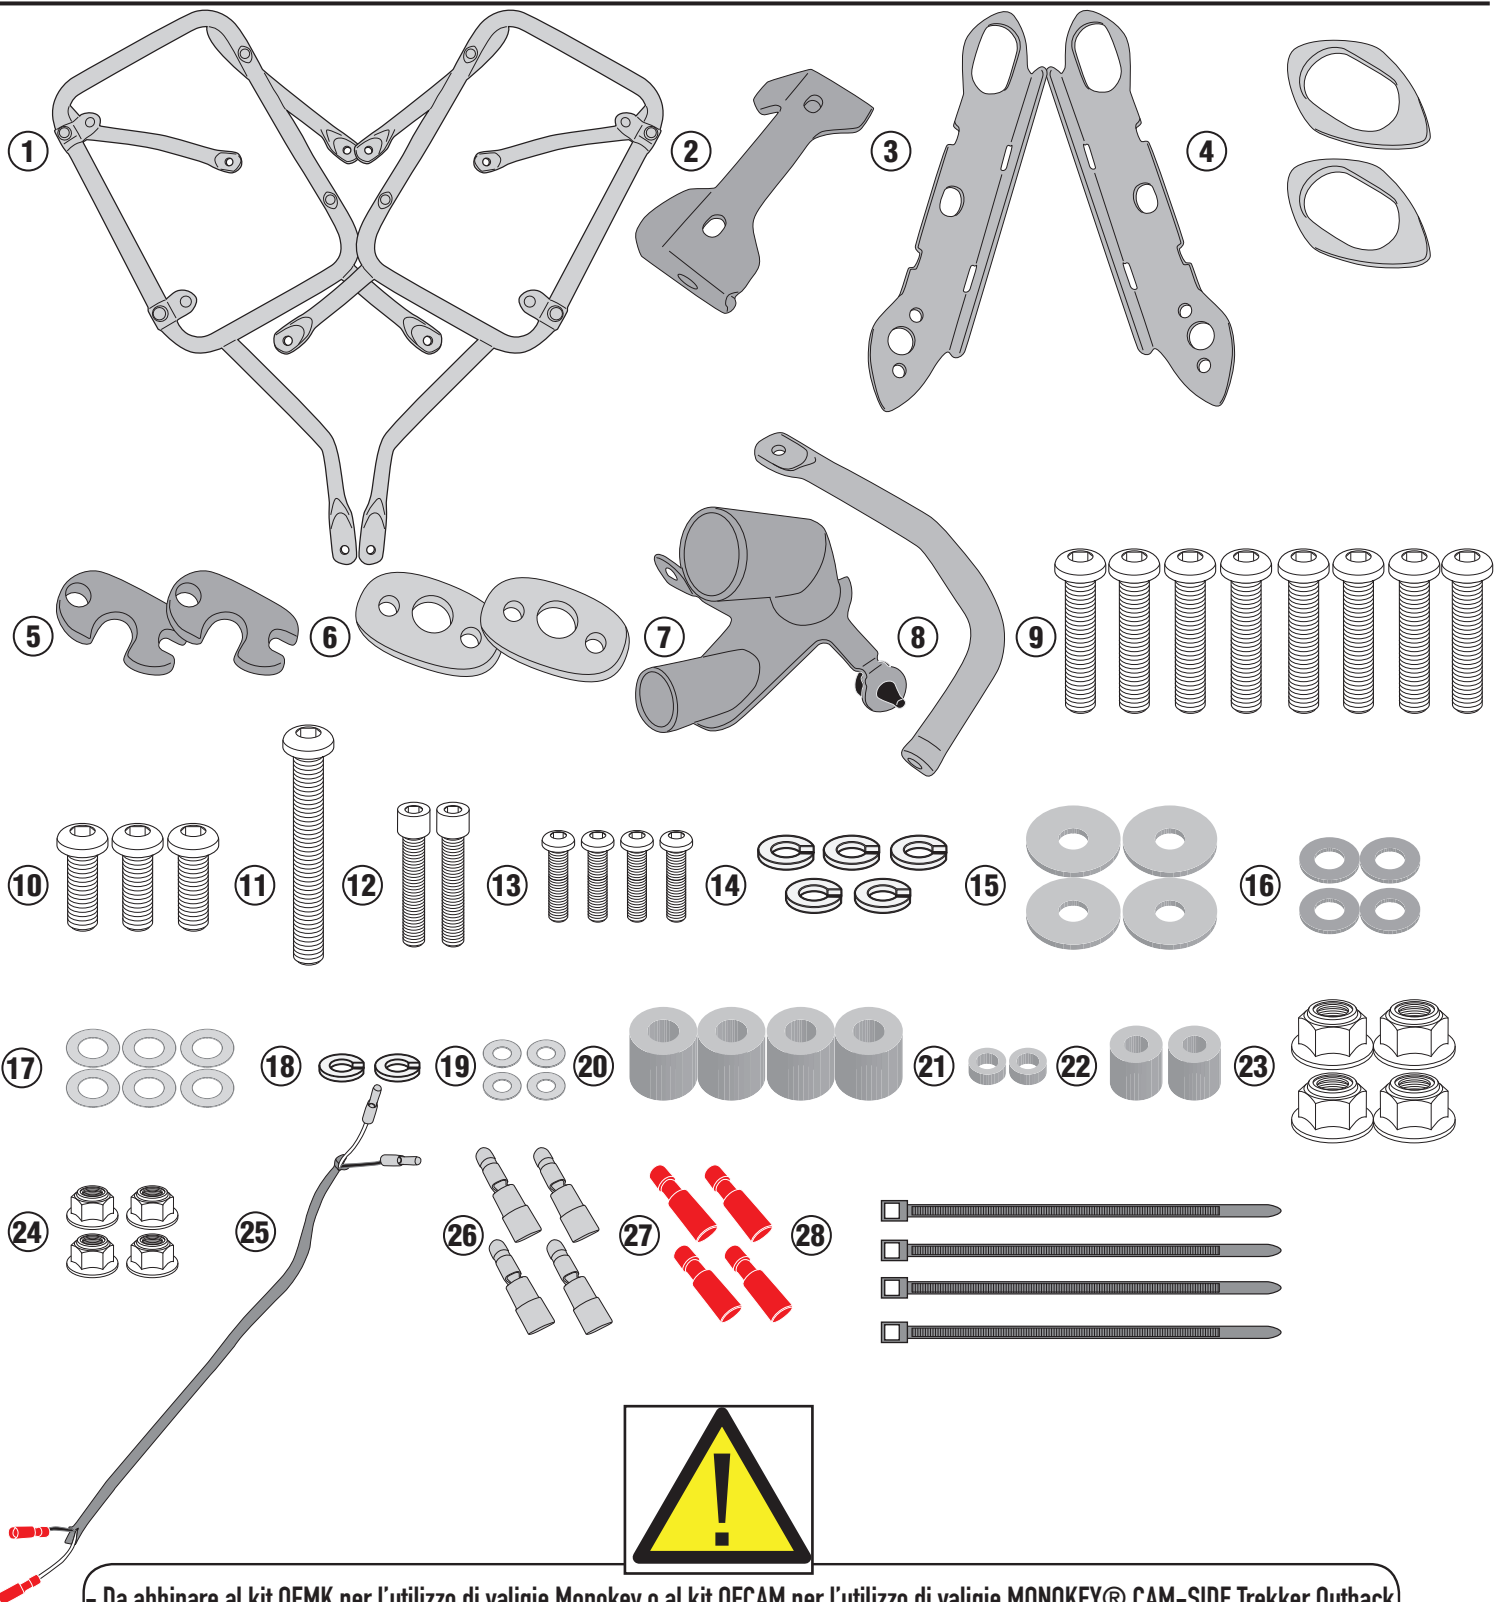

PL01171N

PORTAVALIGIE LATERALE SPECIFICO - SPECIFIC TUBULAR SIDE-CASE HOLDER - PORTE-VALISES LATÉRAUX SPÉCIFIQUE
SPEZIFISCHES STAHLROHR-SEITENTRAEGER - PORTA MALETAS LATERALES ESPECÍFICO - SUPORTE DE MALAS ESPECÍFICO

HONDA CB 500 X (2019)

- Da abbinare al kit OFMK per l'utilizzo di valigie Monokey o al kit OFCAM per l'utilizzo di valigie MONOKEY® CAM-SIDE Trekker Outback
- To be combined with OFMK kit for Monokey cases or OFCAM kit for Trekker Outback MONOKEY® CAM-SIDE
- À combiner avec le kit OFMK pour valises MONOKEY® ou le kit OFCAM pour Trekker Outback MONOKEY® CAM-SIDE
- Zu montieren mit kit OFMK für MONOKEY® Koffer oder kit OFCAM für Trekker Outback MONOKEY® CAM-SIDE
- A combinar con el kit OFMK para maletas MONOKEY® o el kit OFCAM para Trekker Outback MONOKEY® CAM-SIDE
- Para ser combinado com o kit OFMK para malas MONOKEY® ou o kit OFCAM para Trekker Outback MONOKEY® CAM-SIDE