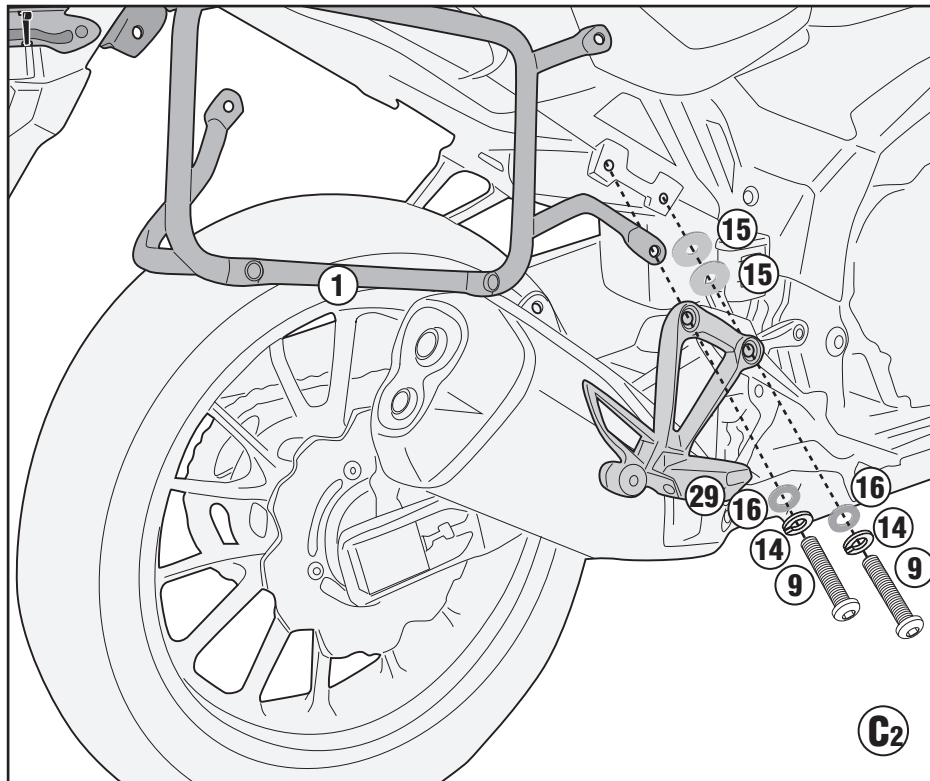

PL01171N

PORTAVALIGIE LATERALE SPECIFICO - SPECIFIC TUBULAR SIDE-CASE HOLDER - PORTE-VALISES LATÉRAUX SPÉCIFIQUE
SPEZIFISCHES STAHLROHR-SEITENTRAEGER - PORTA MALETAS LATERALES ESPECÍFICO - SUPORTE DE MALAS ESPECÍFICO

HONDA CB 500 X (2019)