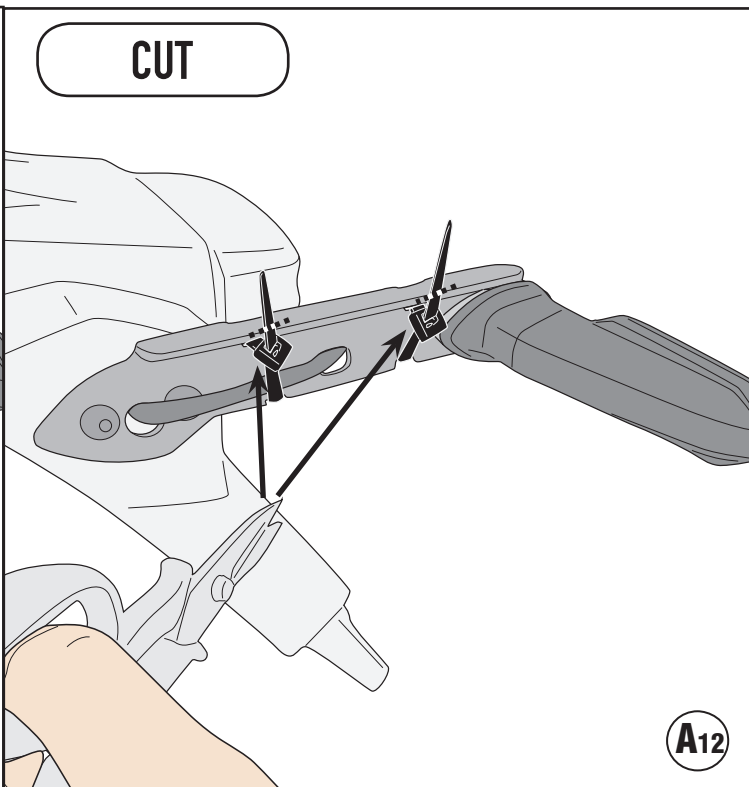

PL01171N

PORTAVALIGIE LATERALE SPECIFICO - SPECIFIC TUBULAR SIDE-CASE HOLDER - PORTE-VALISES LATÉRAUX SPÉCIFIQUE
SPEZIFISCHES STAHLROHR-SEITENTRAEGER - PORTA MALETAS LATERALES ESPECÍFICO - SUPORTE DE MALAS ESPECÍFICO

HONDA CB 500 X (2019)

TIGHTEN

CUT

REMOUNT