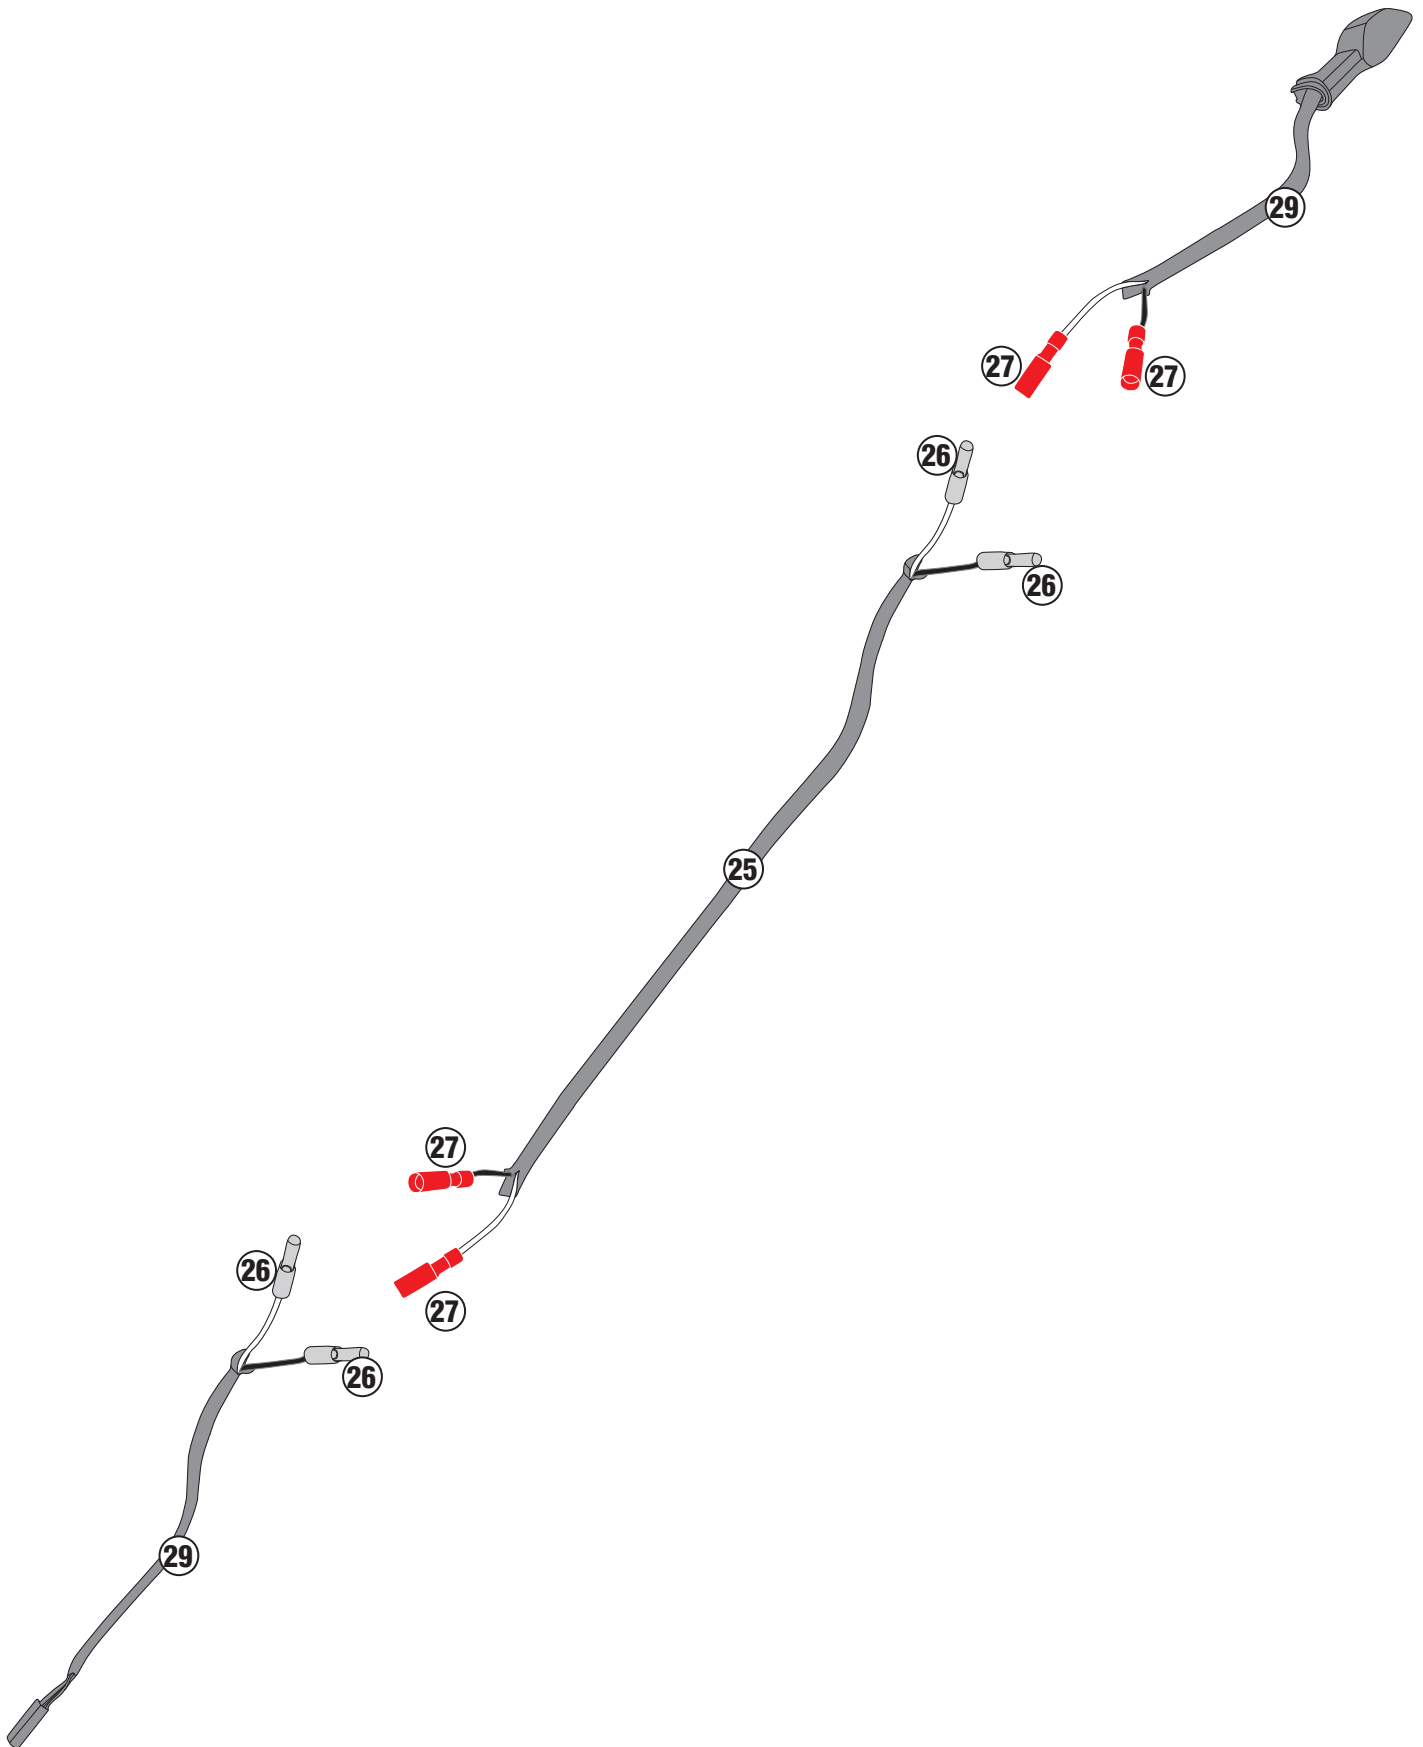

PL01171N

PORTAVALIGIE LATERALE SPECIFICO - SPECIFIC TUBULAR SIDE-CASE HOLDER - PORTE-VALISES LATÉRAUX SPÉCIFIQUE
SPEZIFISCHES STAHLROHR-SEITENTRAEGER - PORTA MALETAS LATERALES ESPECÍFICO - SUPORTE DE MALAS ESPECÍFICO

HONDA CB 500 X (2019)