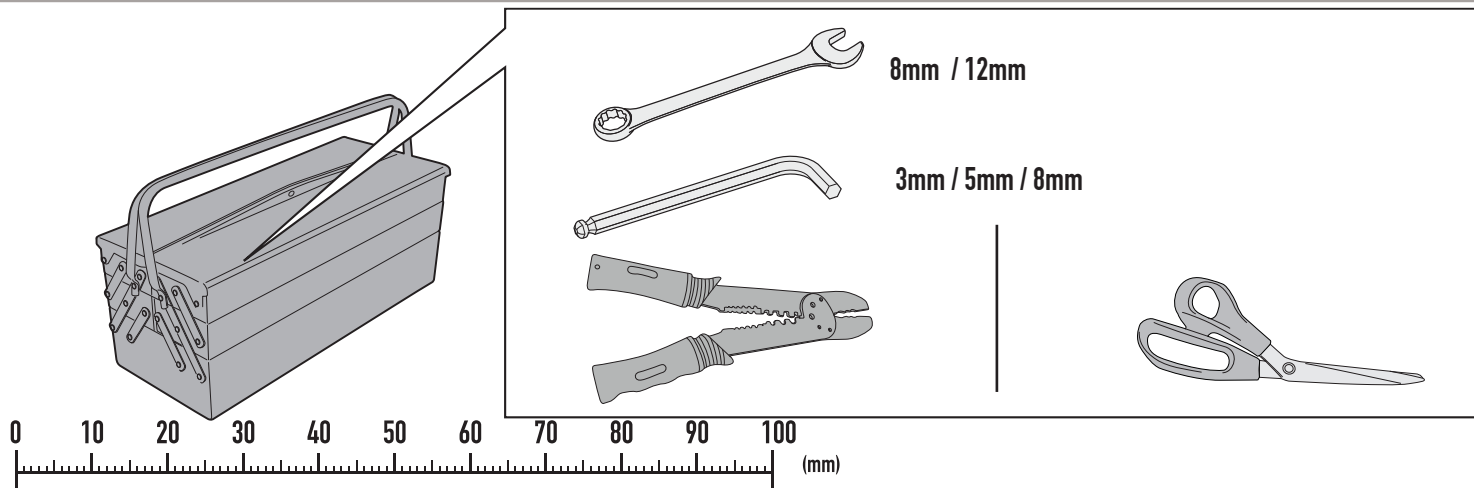

N°	Descrizione	Caratteristiche	Codice	Quantità
18	Rondella spaccata - Split washer Scheibe - Rondelle fendue Arandela seccionada - Arruela Dentada	Foro Ø6mm	Z1063	2
19	Rondella - Washer Rondelle - Scheibe Arandela - Arruela	Foro Ø5mm	5RON	4
20	Distanziale - Spacer Entretoise - Distanzstueck Distanciador - Espaçador	Ø18x17 Foro 8,5mm	C18L17F8,5T	4
21	Distanziale - Spacer Entretoise - Distanzstueck Distanciador - Espaçador	Ø10x4 Foro 6mm	C10L4F6T	2
22	Distanziale - Spacer Entretoise - Distanzstueck Distanciador - Espaçador	Ø14x14 Foro 6,5mm	C14L14F6,5T	2
23	Dado - Bolt - Ecrou Mutter - Tuerca - Porca	Dado Autobloccante Flangiato M8 (H9,5mm)	8DADIFN	4
24	Dado - Bolt - Ecrou Mutter - Tuerca - Porca	Dado Autobloccante Flangiato M5	5DADIAFL	4
25	Prolunga - Extension cord - Rallonge électrique - Cable de extensión - Verlängerungskabel - Cabo de extensão	L. 300mm	Z2446	2
26	Connettore maschio - Male connector - Connecteur mâle Conector macho - Stecker männlich - Plugue macho	-	Z2424	4
27	Connettore femmina - Female connector - Connecteur femelle Conector hembra - Stecker weiblich - Plugue fêmea	-	Z2425	4
28	Fascetta - Clamp Pince - Klemme Abrazadera - Braçadeira	-	Z2413	4
29	Componenti Originali - Original Parts Parties Originales - Original Bauteile Componentes Originales - Componentes Originais	-	-	-
30	Particolari Inclusi nel 1121KIT/1121FZ Components Included In The 1121KIT/1121FZ Pièces Incluses Dans 1121KIT/1121FZ Die Einzelnen Teile Sind Bei 1121KIT/1121FZ Despieces Incluidos 1121KIT/1121FZ Componentes incluidos na 1121KIT/1121FZ	-	-	-

ISTRUZIONI DI MONTAGGIO - MOUNTING INSTRUCTIONS
INSTRUCTIONS DE MONTAGE - BAUANLEITUNG
INSTRUCCIONES DE MONTAJE - INSTRUÇÕES DE MONTAGEM