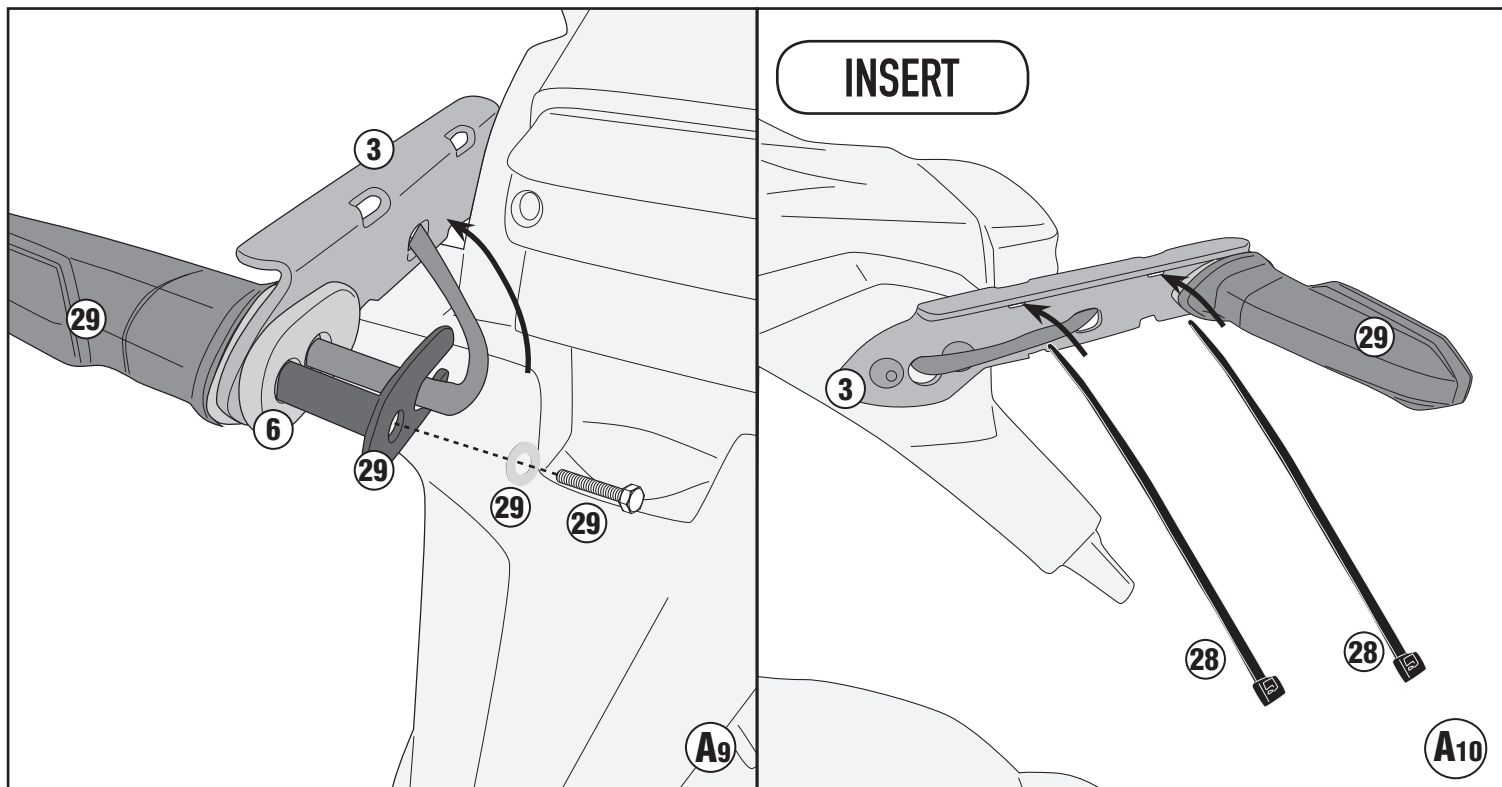

PL01171N

PORTAVALIGIE LATERALE SPECIFICO - SPECIFIC TUBULAR SIDE-CASE HOLDER - PORTE-VALISES LATÉRAUX SPÉCIFIQUE
SPEZIFISCHES STAHLROHR-SEITENTRAEGER - PORTA MALETAS LATERALES ESPECÍFICO - SUPORTE DE MALAS ESPECÍFICO

HONDA CB 500 X (2019)