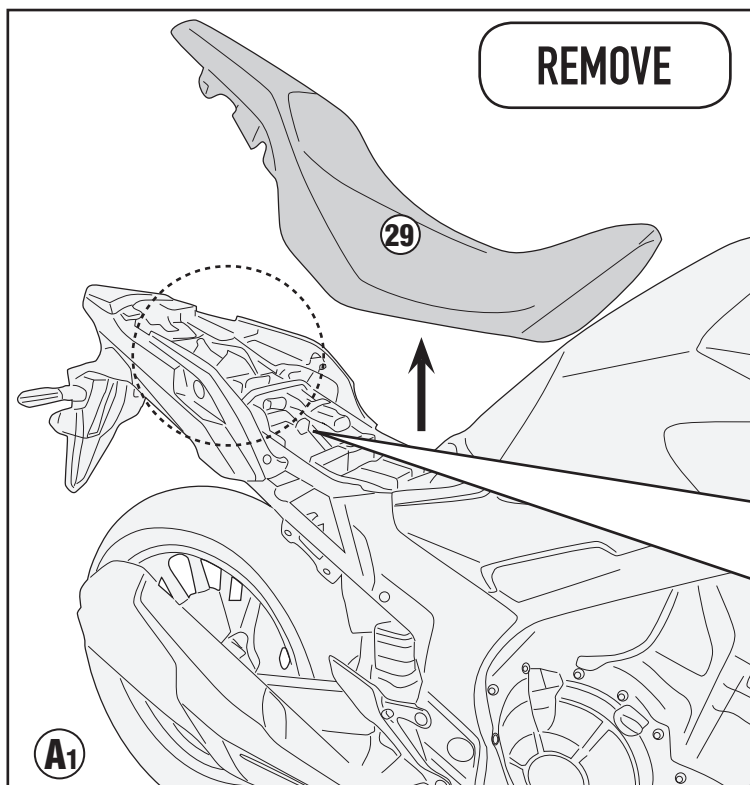

PL01171N

PORTAVALIGIE LATERALE SPECIFICO - SPECIFIC TUBULAR SIDE-CASE HOLDER - PORTE-VALISES LATÉRAUX SPÉCIFIQUE
SPEZIFISCHES STAHLROHR-SEITENTRAEGER - PORTA MALETAS LATERALES ESPECÍFICO - SUPORTE DE MALAS ESPECÍFICO

HONDA CB 500 X (2019)