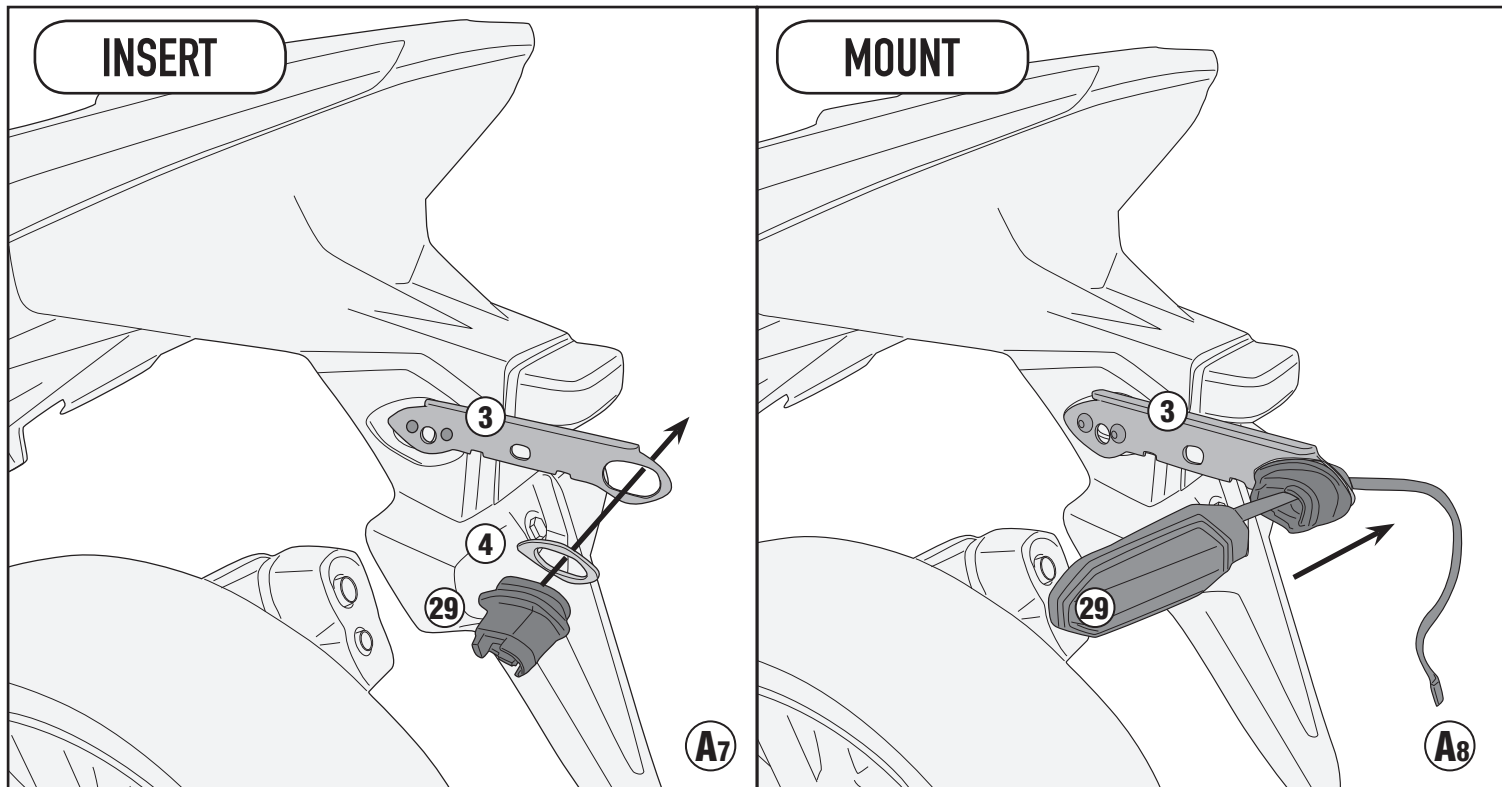

PL01171N

PORTAVALIGIE LATERALE SPECIFICO - SPECIFIC TUBULAR SIDE-CASE HOLDER - PORTE-VALISES LATÉRAUX SPÉCIFIQUE
SPEZIFISCHES STAHLROHR-SEITENTRAEGER - PORTA MALETAS LATERALES ESPECÍFICO - SUPORTE DE MALAS ESPECÍFICO

HONDA CB 500 X (2019)