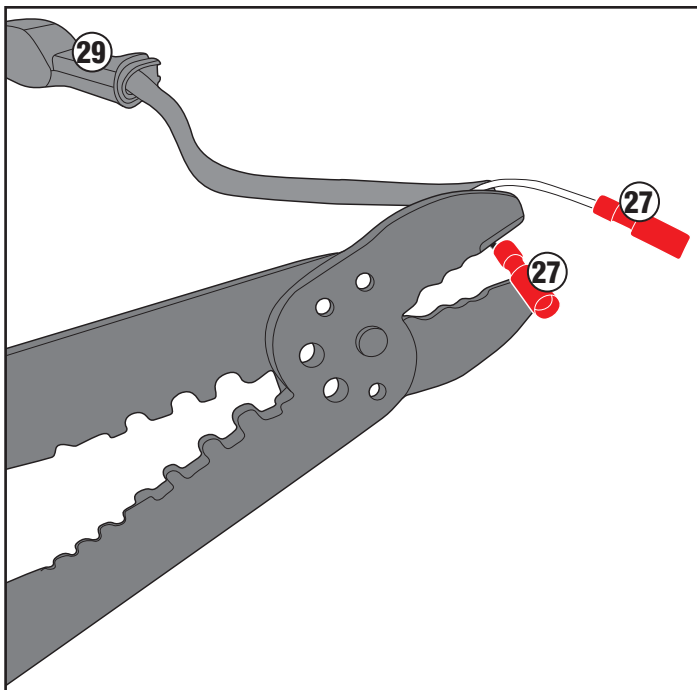

PL01171N

PORTAVALIGIE LATERALE SPECIFICO - SPECIFIC TUBULAR SIDE-CASE HOLDER - PORTE-VALISES LATÉRAUX SPÉCIFIQUE
SPEZIFISCHES STAHLROHR-SEITENTRAEGER - PORTA MALETAS LATERALES ESPECÍFICO - SUPORTE DE MALAS ESPECÍFICO

HONDA CB 500 X (2019)