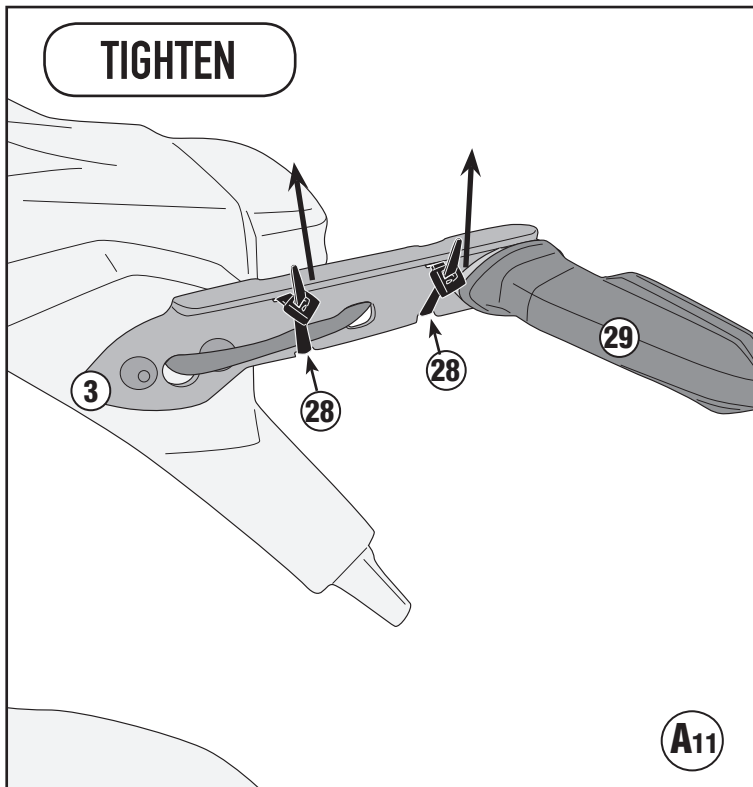

PL01171N

PORTAVALIGIE LATERALE SPECIFICO - SPECIFIC TUBULAR SIDE-CASE HOLDER - PORTE-VALISES LATÉRAUX SPÉCIFIQUE
SPEZIFISCHES STAHLROHR-SEITENTRAEGER - PORTA MALETAS LATERALES ESPECÍFICO - SUPORTE DE MALAS ESPECÍFICO

HONDA CB 500 X (2019)

TIGHTEN