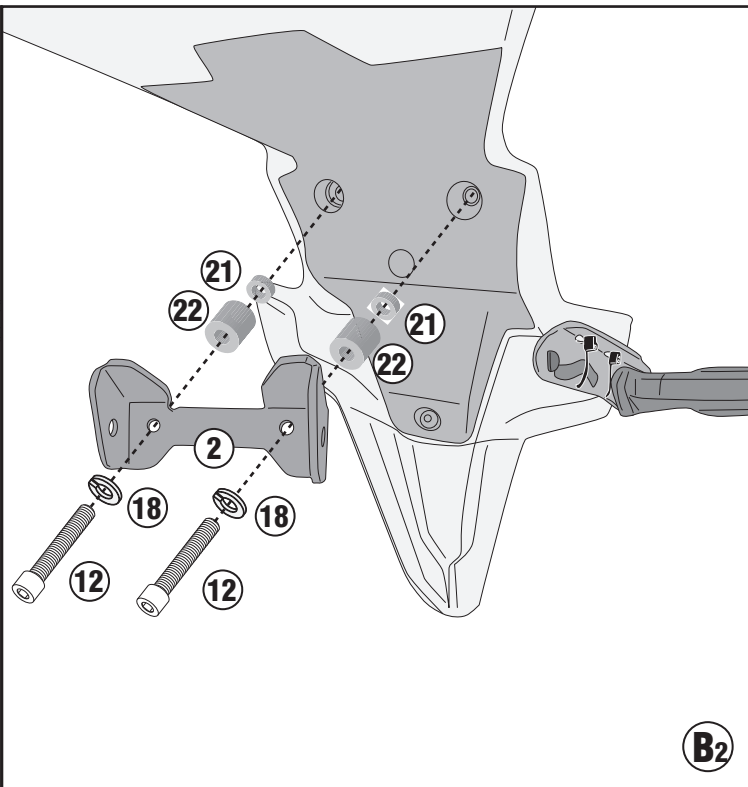

# PL01171N

PORTAVALIGIE LATERALE SPECIFICO - SPECIFIC TUBULAR SIDE-CASE HOLDER - PORTE-VALISES LATÉRAUX SPÉCIFIQUE  
SPEZIFISCHES STAHLROHR-SEITENTRAEGER - PORTA MALETAS LATERALES ESPECÍFICO - SUPORTE DE MALAS ESPECÍFICO