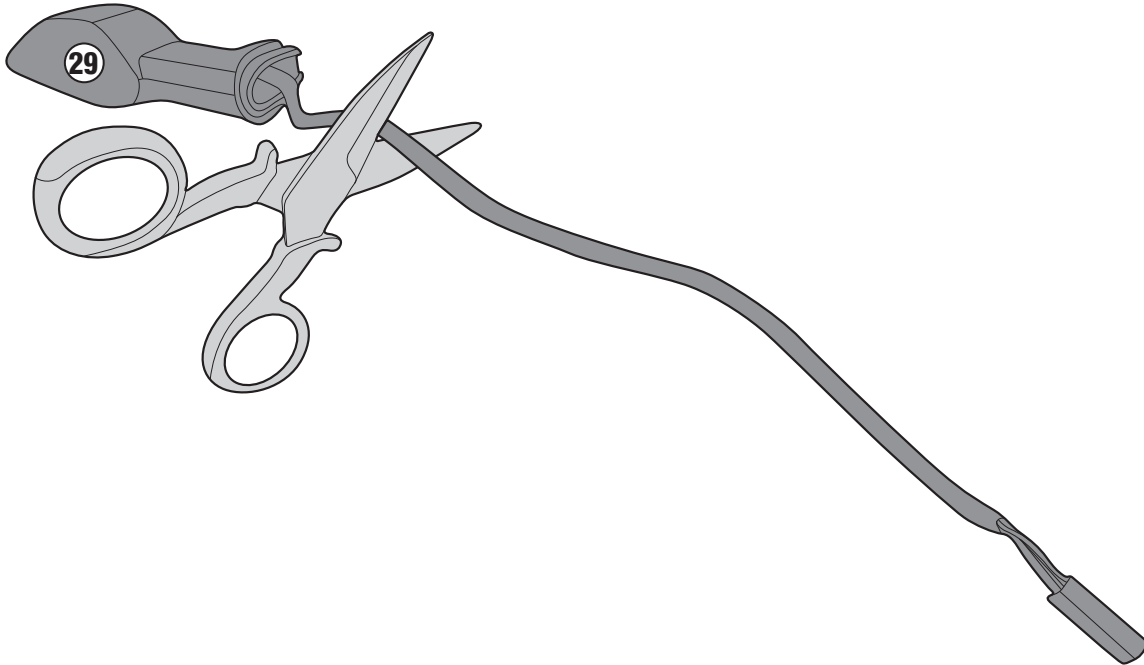

PL01171N

PORTAVALIGIE LATERALE SPECIFICO - SPECIFIC TUBULAR SIDE-CASE HOLDER - PORTE-VALISES LATÉRAUX SPÉCIFIQUE
SPEZIFISCHES STAHLROHR-SEITENTRAEGER - PORTA MALETAS LATERALES ESPECÍFICO - SUPORTE DE MALAS ESPECÍFICO

HONDA CB 500 X (2019)