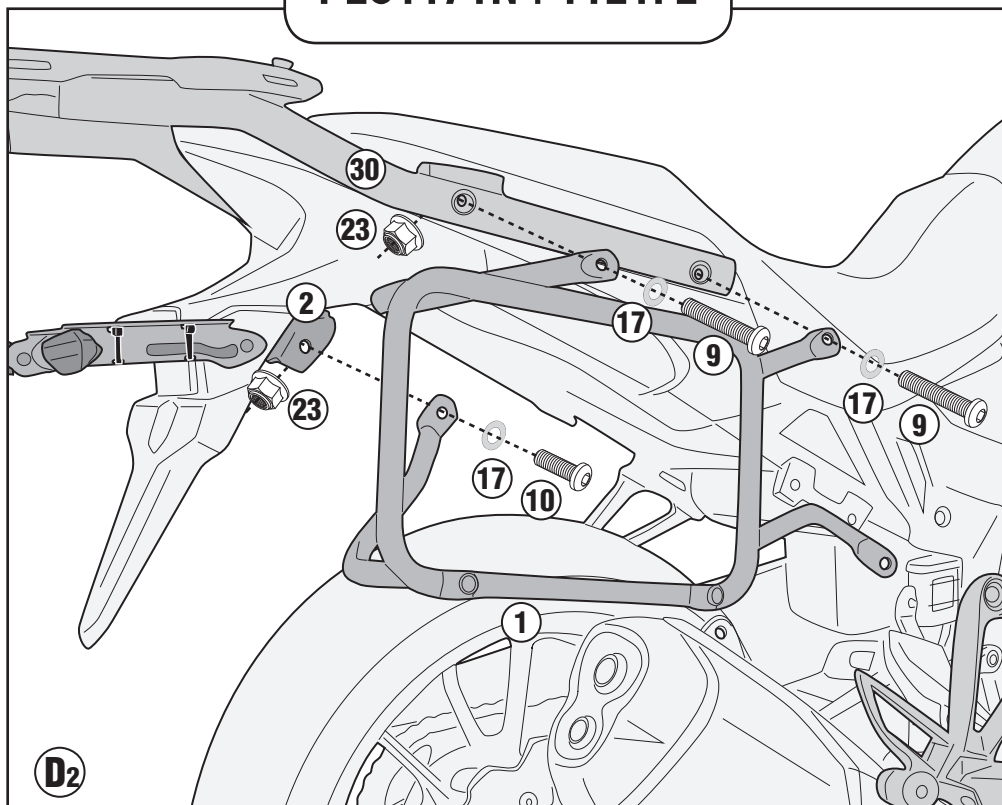

PL01171N+1121FZ