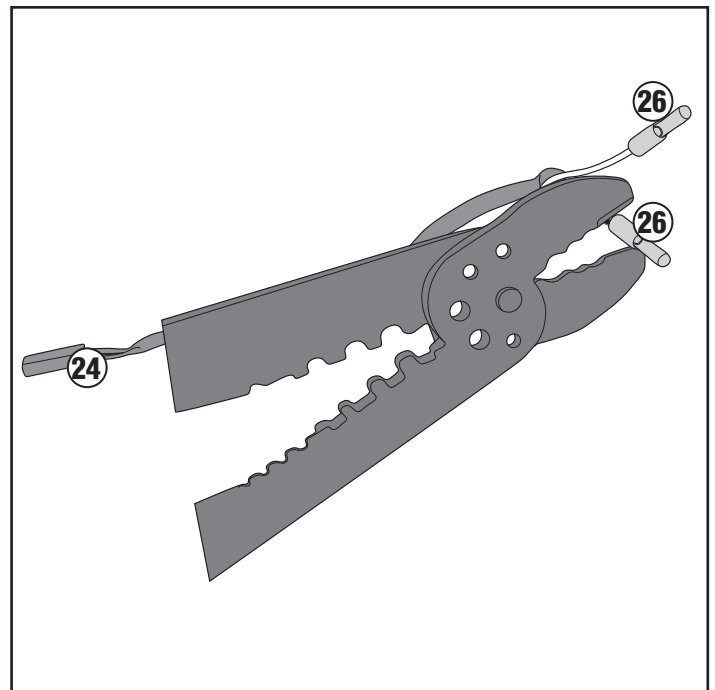

PL01171N

PORTAVALIGIE LATERALE SPECIFICO - SPECIFIC TUBULAR SIDE-CASE HOLDER - PORTE-VALISES LATÉRAUX SPÉCIFIQUE
SPEZIFISCHES STAHLROHR-SEITENTRAEGER - PORTA MALETAS LATERALES ESPECÍFICO - SUPORTE DE MALAS ESPECÍFICO

HONDA CB 500 X (2019)