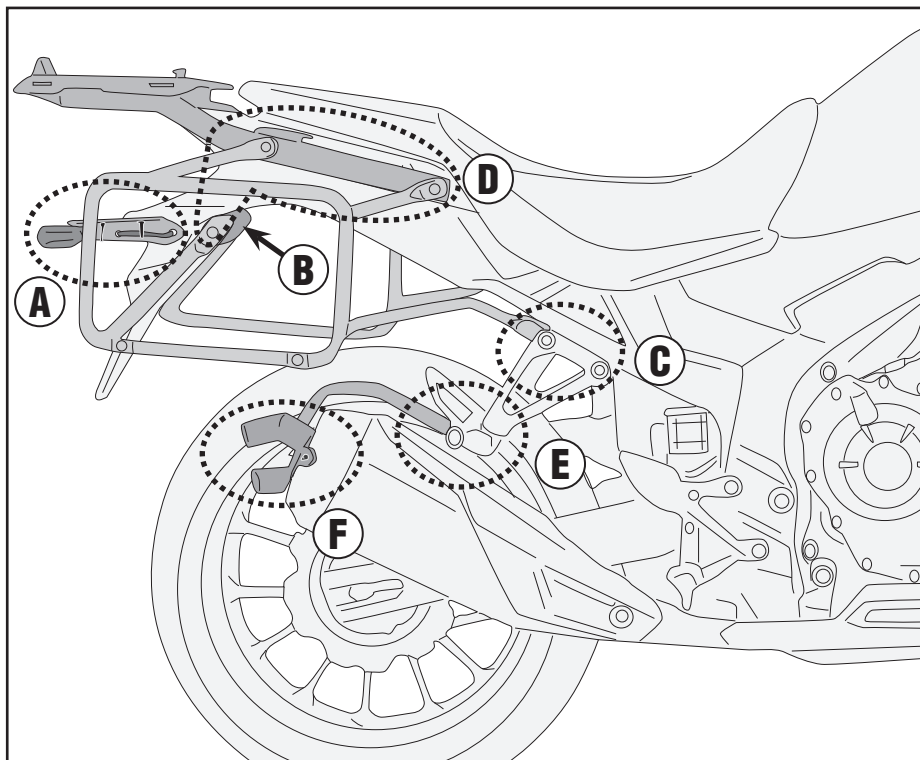

PL01171N

PORTAVALIGIE LATERALE SPECIFICO - SPECIFIC TUBULAR SIDE-CASE HOLDER - PORTE-VALISES LATÉRAUX SPÉCIFIQUE
SPEZIFISCHES STAHLROHR-SEITENTRAEGER - PORTA MALETAS LATERALES ESPECÍFICO - SUPORTE DE MALAS ESPECÍFICO

HONDA CB 500 X (2019)