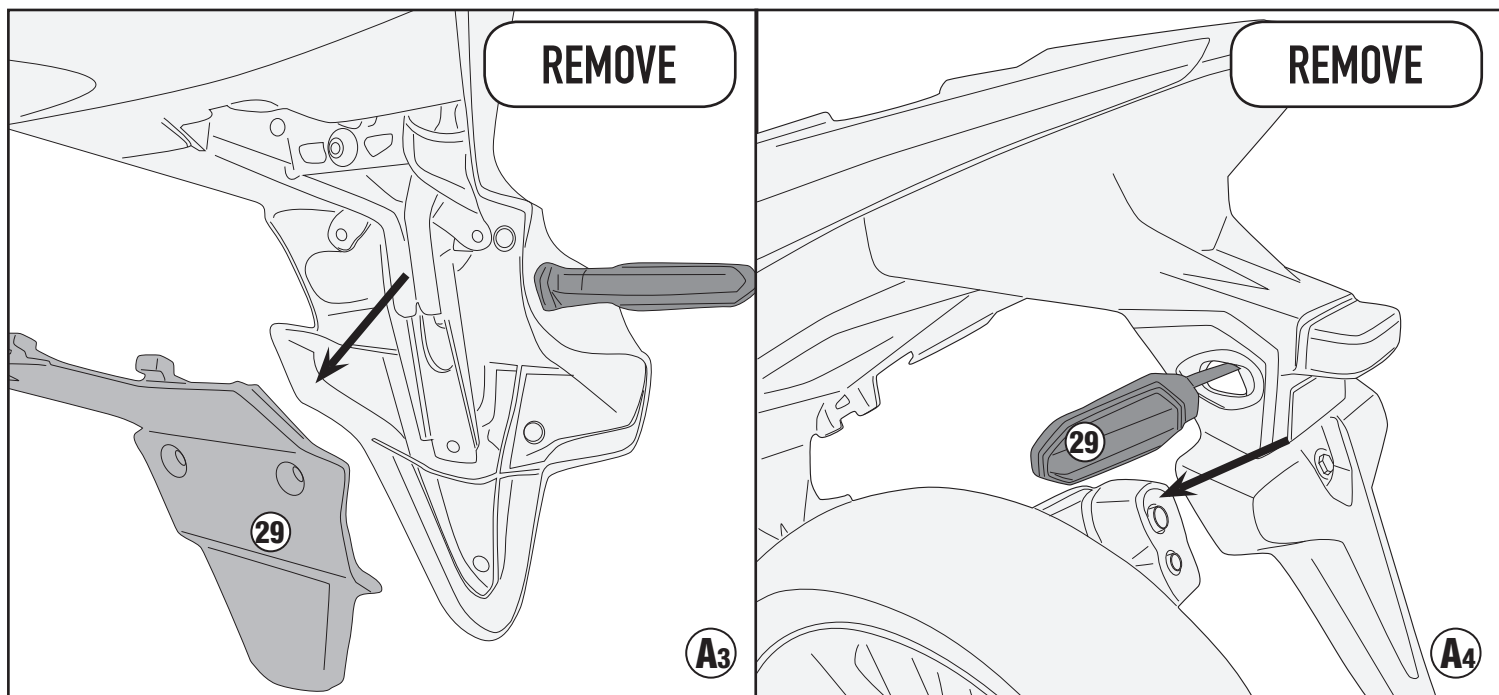

PL01171N

PORTAVALIGIE LATERALE SPECIFICO - SPECIFIC TUBULAR SIDE-CASE HOLDER - PORTE-VALISES LATÉRAUX SPÉCIFIQUE
SPEZIFISCHES STAHLROHR-SEITENTRAEGER - PORTA MALETAS LATERALES ESPECÍFICO - SUPORTE DE MALAS ESPECÍFICO

HONDA CB 500 X (2019)