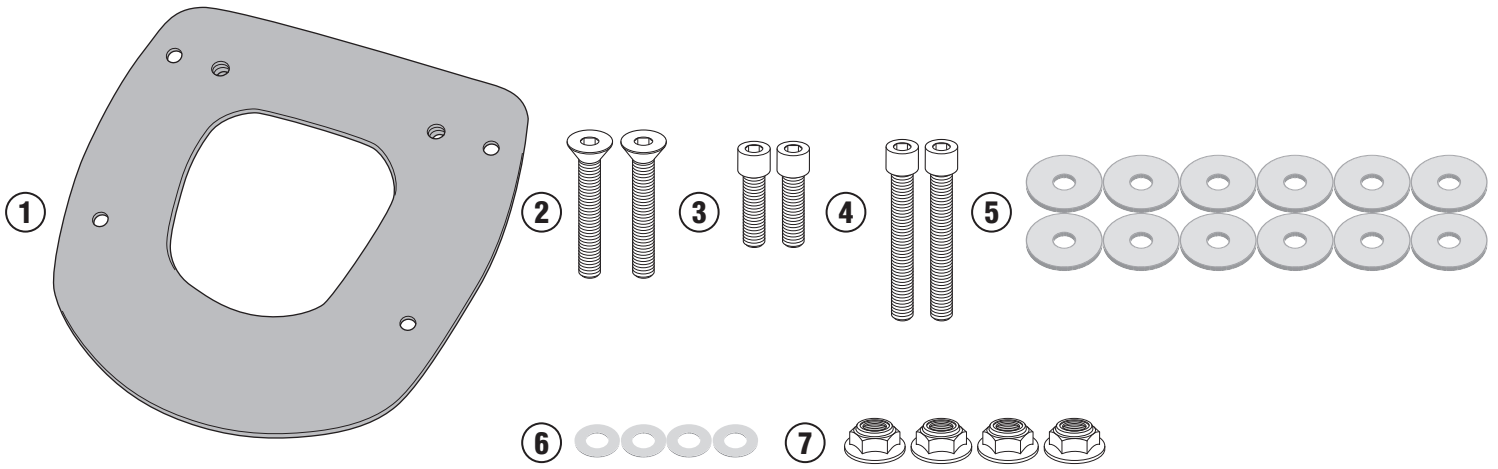

SR6113 - KR6113

PORTAPACCO SPECIFICO - SPECIFIC HOLDER - PORTE-PAQUET SPÉCIFIQUE - SPEZIFISCHER TRÄGER - PORTA-EQUIPAJE ESPECÍFICO - TRANSPORTADOR ESPECÍFICO

KYMCO PEOPLE S 300 (2019)

N°	Descrizione	Caratteristiche	Codice	Quantità
1	Supporto - Support - Support Halterung - Soporte - Apoio	-	GL4223V	1
2	Vite - Screw Vis - Schraube Tornillo - Parafuso	TSP M6X35	635TSP	2
3	Vite - Screw Vis - Schraube Tornillo - Parafuso	TCE M6x20	620TCE	2
4	Vite - Screw Vis - Schraube Tornillo - Parafuso	TCE M6x45	645TCE	2
5	Rondella - Washer - Rondelle Scheibe - Arandela - Arruela	ForoØ6mm/ EsternoØ20mm Sp.1,5mm	620RON	12
6	Rondella - Washer - Rondelle Scheibe - Arandela - Arruela	Ø6mm	6RON	4
7	Dado - Bolt - Ecrou Mutter - Tuerca - Porca	Dado Autobloccante Flangiato Basso M6	6DADIABFN	4
8	Componenti Originali - Original Parts Parties Originales - Original Bauteile Componentes Originales - Componentes Originais	-	-	-
9	Particolari Inclusi Nel Kit Viteria Della Piastra Components Included In The Fitting Kit Of The Plate Pièces Incluses Dans Le Kit De Vis De La Platine Die Einzelnen Teile Sind Bei Montagekit Der Platte Enthalten Despieces Incluidos En El Kit De Anclajes De La Parrilla Explodiu Incluído No Kit As Âncoras Da Grelha	-	-	-

SR6113 - KR6113

PORTAPACCO SPECIFICO - SPECIFIC HOLDER - PORTE-PAQUET SPÉCIFIQUE - SPEZIFISCHER TRÄGER - PORTA-EQUIPAJE ESPECÍFICO - TRANSPORTADOR ESPECÍFICO

KYMCO PEOPLE S 300 (2019)

SR6113 - KR6113

PORTAPACCO SPECIFICO - SPECIFIC HOLDER - PORTE-PAQUET SPÉCIFIQUE - SPEZIFISCHER TRÄGER - PORTA-EQUIPAJE ESPECÍFICO - TRANSPORTADOR ESPECÍFICO

KYMCO PEOPLE S 300 (2019)

SR6113 - KR6113

PORTAPACCO SPECIFICO - SPECIFIC HOLDER - PORTE-PAQUET SPÉCIFIQUE - SPEZIFISCHER TRÄGER - PORTA-EQUIPAJE ESPECÍFICO - TRANSPORTADOR ESPECÍFICO

KYMCO PEOPLE S 300 (2019)