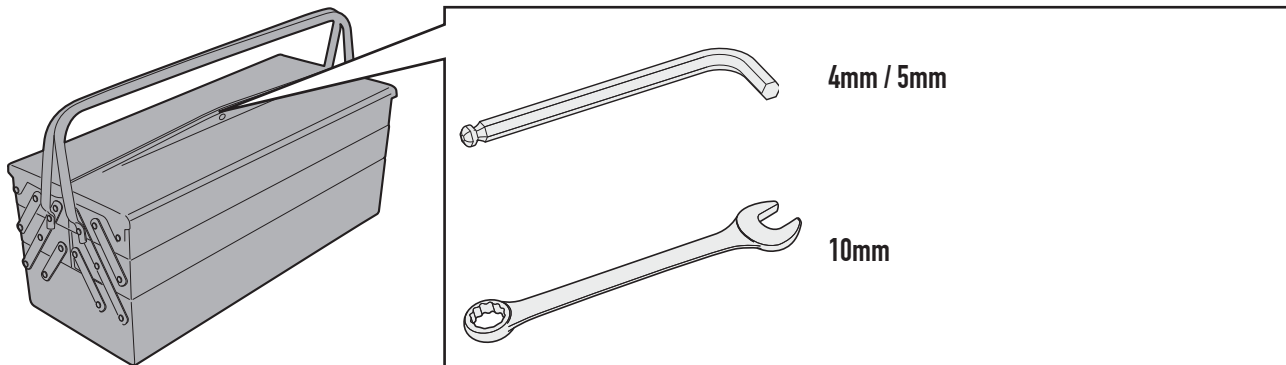

SR6113 - KR6113

PORTAPACCO SPECIFICO - SPECIFIC HOLDER - PORTE-PAQUET SPÉCIFIQUE - SPEZIFISCHER TRÄGER - PORTA-EQUIPAJE ESPECÍFICO - TRANSPORTADOR ESPECÍFICO

KYMCO PEOPLE S 300 (2019)

N°	Descrizione	Caratteristiche	Codice	Quantità
1	Supporto - Support - Support Halterung - Soporte - Apoio	-	GL4223V	1
2	Vite - Screw Vis - Schraube Tornillo - Parafuso	TSP M6X35	635TSP	2
3	Vite - Screw Vis - Schraube Tornillo - Parafuso	TCE M6x20	620TCE	2
4	Vite - Screw Vis - Schraube Tornillo - Parafuso	TCE M6x45	645TCE	2
5	Rondella - Washer - Rondelle Scheibe - Arandela - Arruela	ForoØ6mm/ EsternoØ20mm Sp.1,5mm	620RON	12
6	Rondella - Washer - Rondelle Scheibe - Arandela - Arruela	Ø6mm	6RON	4
7	Dado - Bolt - Ecrou Mutter - Tuerca - Porca	Dado Autobloccante Flangiato Basso M6	6DADIABFN	4
8	Componenti Originali - Original Parts Parties Originales - Original Bauteile Componentes Originales - Componentes Originais	-	-	-
9	Particolari Inclusi Nel Kit Viteria Della Piastra Components Included In The Fitting Kit Of The Plate Pièces Incluses Dans Le Kit De Vis De La Platine Die Einzelnen Teile Sind Bei Montagekit Der Platte Enthalten Despieces Incluidos En El Kit De Anclajes De La Parrilla Explodiu Incluído No Kit As Âncoras Da Grelha	-	-	-

SR6113 - KR6113

PORTAPACCO SPECIFICO - SPECIFIC HOLDER - PORTE-PAQUET SPÉCIFIQUE - SPEZIFISCHER TRÄGER - PORTA-EQUIPAJE ESPECÍFICO - TRANSPORTADOR ESPECÍFICO

KYMCO PEOPLE S 300 (2019)

SR6113 - KR6113

PORTAPACCO SPECIFICO - SPECIFIC HOLDER - PORTE-PAQUET SPÉCIFIQUE - SPEZIFISCHER TRÄGER - PORTA-EQUIPAJE ESPECÍFICO - TRANSPORTADOR ESPECÍFICO

KYMCO PEOPLE S 300 (2019)

SR6113 - KR6113

PORTAPACCO SPECIFICO - SPECIFIC HOLDER - PORTE-PAQUET SPÉCIFIQUE - SPEZIFISCHER TRÄGER - PORTA-EQUIPAJE ESPECÍFICO - TRANSPORTADOR ESPECÍFICO

KYMCO PEOPLE S 300 (2019)