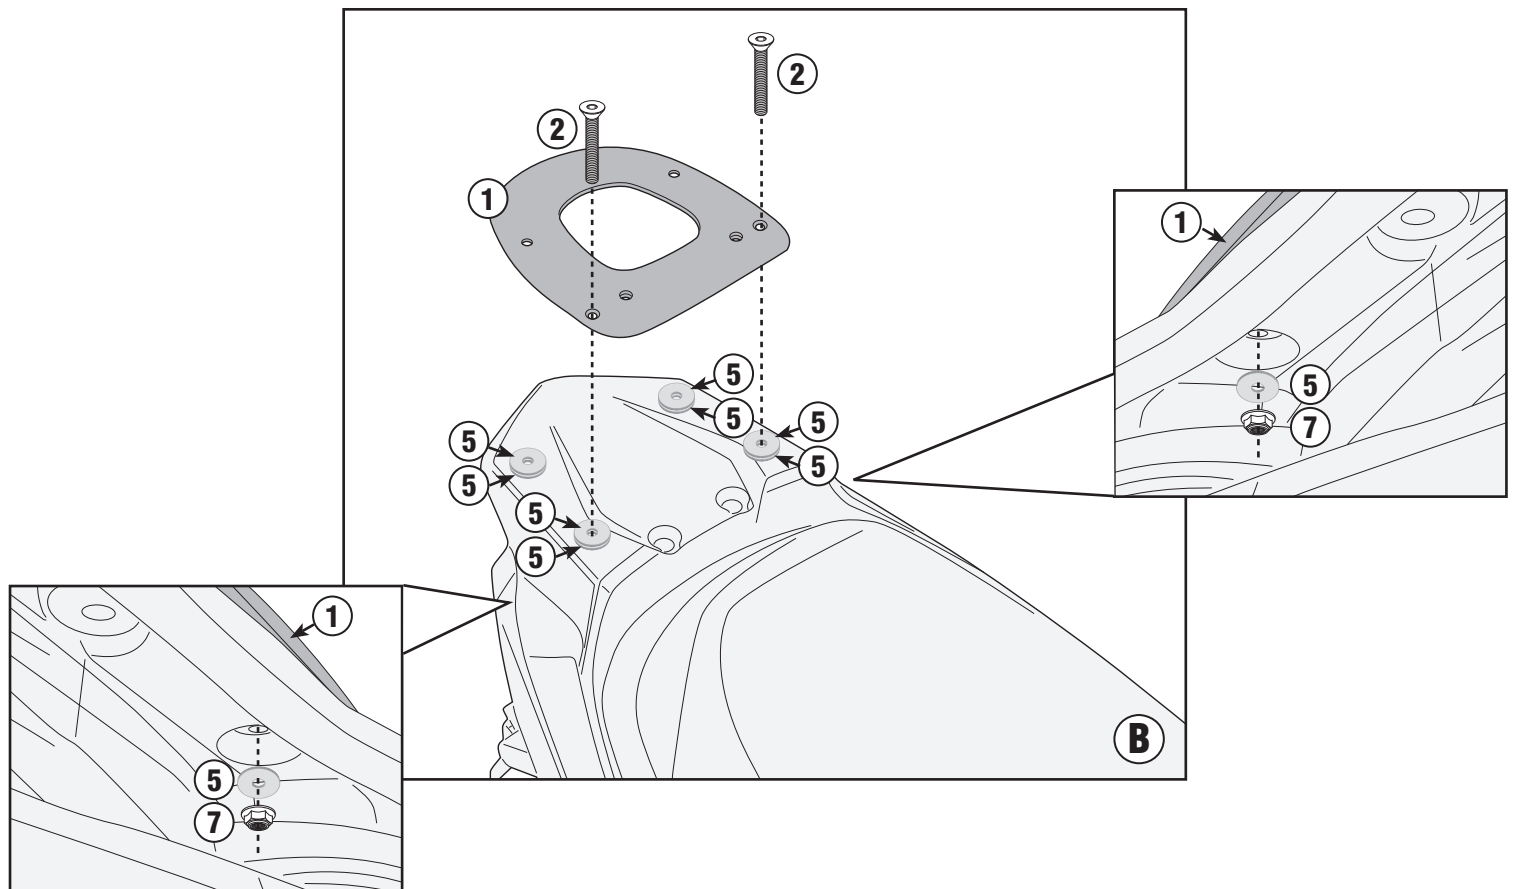

SR6113 - KR6113

PORTAPACCO SPECIFICO - SPECIFIC HOLDER - PORTE-PAQUET SPÉCIFIQUE - SPEZIFISCHER TRÄGER - PORTA-EQUIPAJE ESPECÍFICO - TRANSPORTADOR ESPECÍFICO

KYMCO PEOPLE S 300 (2019)