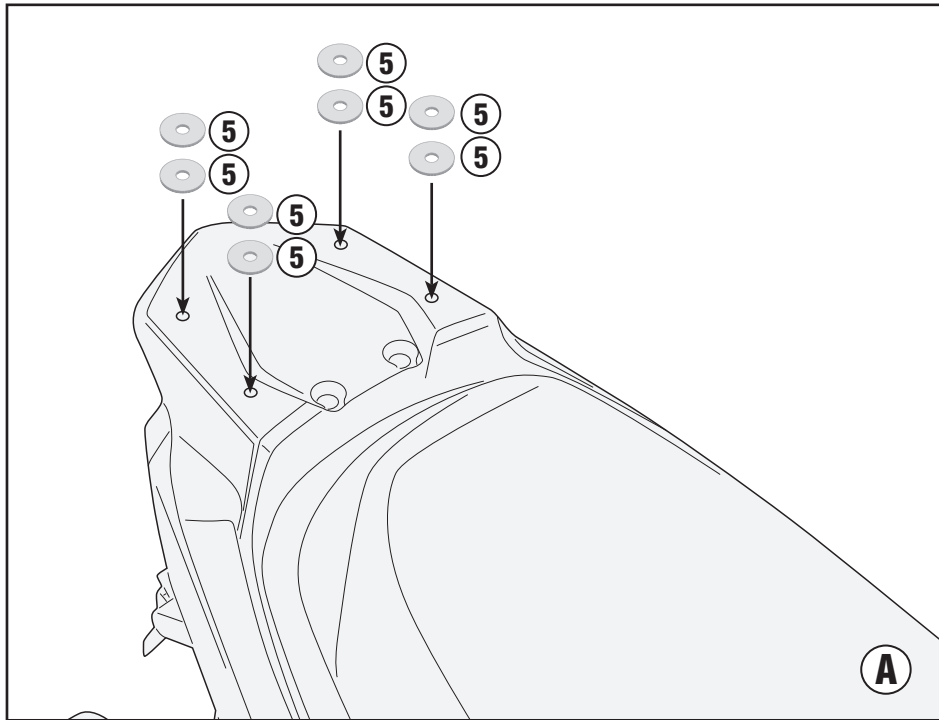

SR6113 - KR6113

PORTAPACCO SPECIFICO - SPECIFIC HOLDER - PORTE-PAQUET SPÉCIFIQUE - SPEZIFISCHER TRÄGER - PORTA-EQUIPAJE ESPECÍFICO - TRANSPORTADOR ESPECÍFICO

KYMCO PEOPLE S 300 (2019)

N°	Descrizione	Caratteristiche	Codice	Quantità
1	Supporto - Support - Support Halterung - Soporte - Apoio	-	GL4223V	1
2	Vite - Screw Vis - Schraube Tornillo - Parafuso	TSP M6X35	635TSP	2
3	Vite - Screw Vis - Schraube Tornillo - Parafuso	TCE M6x20	620TCE	2
4	Vite - Screw Vis - Schraube Tornillo - Parafuso	TCE M6x45	645TCE	2
5	Rondella - Washer - Rondelle Scheibe - Arandela - Arruela	ForoØ6mm/ EsternoØ20mm Sp.1,5mm	620RON	12
6	Rondella - Washer - Rondelle Scheibe - Arandela - Arruela	Ø6mm	6RON	4
7	Dado - Bolt - Ecrou Mutter - Tuerca - Porca	Dado Autobloccante Flangiato Basso M6	6DADIABFN	4
8	Componenti Originali - Original Parts Parties Originales - Original Bauteile Componentes Originales - Componentes Originais	-	-	-
9	Particolari Inclusi Nel Kit Viteria Della Piastra Components Included In The Fitting Kit Of The Plate Pièces Incluses Dans Le Kit De Vis De La Platine Die Einzelnen Teile Sind Bei Montagekit Der Platte Enthalten Despieces Incluidos En El Kit De Anclajes De La Parrilla Explodiu Incluído No Kit As Âncoras Da Grelha	-	-	-

SR6113 - KR6113

PORTAPACCO SPECIFICO - SPECIFIC HOLDER - PORTE-PAQUET SPÉCIFIQUE - SPEZIFISCHER TRÄGER - PORTA-EQUIPAJE ESPECÍFICO - TRANSPORTADOR ESPECÍFICO

KYMCO PEOPLE S 300 (2019)

SR6113 - KR6113

PORTAPACCO SPECIFICO - SPECIFIC HOLDER - PORTE-PAQUET SPÉCIFIQUE - SPEZIFISCHER TRÄGER - PORTA-EQUIPAJE ESPECÍFICO - TRANSPORTADOR ESPECÍFICO

KYMCO PEOPLE S 300 (2019)

SR6113 - KR6113

PORTAPACCO SPECIFICO - SPECIFIC HOLDER - PORTE-PAQUET SPÉCIFIQUE - SPEZIFISCHER TRÄGER - PORTA-EQUIPAJE ESPECÍFICO - TRANSPORTADOR ESPECÍFICO

KYMCO PEOPLE S 300 (2019)