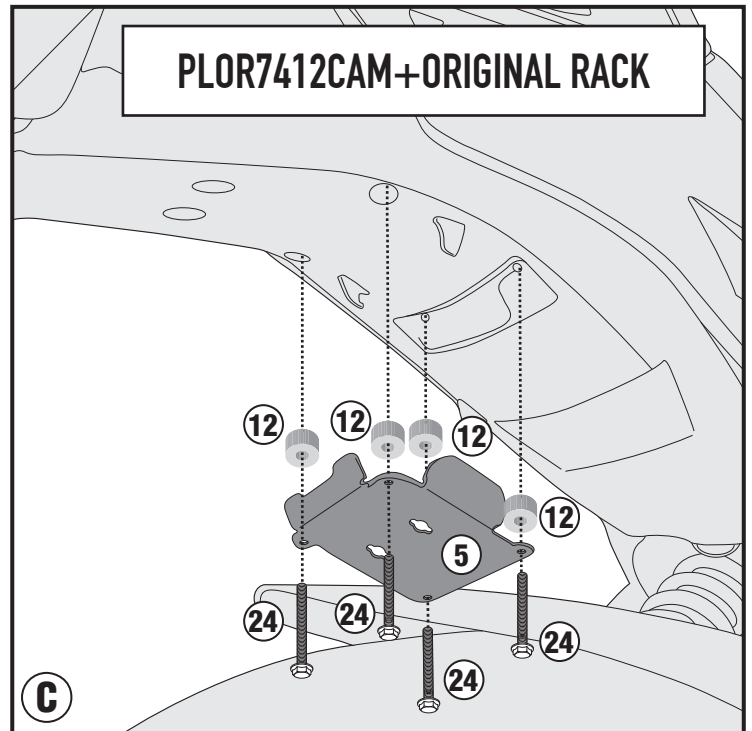

PLOR7412CAM+ORIGINAL RACK