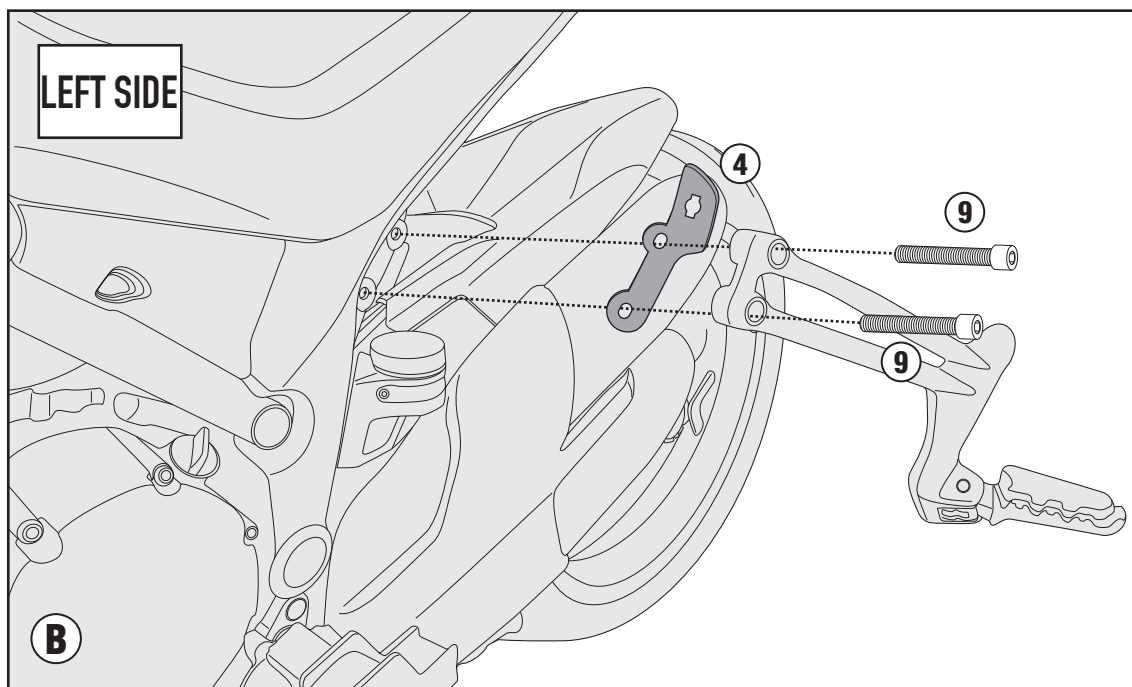

PLOR7412CAM-KLOR7412CAM

PORTAVALIGIE LATERALE SPECIFICO - SPECIFIC TUBULAR SIDE-CASE HOLDER - PORTE-VALISES LATÉRAUX SPÉCIFIQUE
SPEZIFISCHES STAHLROHR-SEITENTRAEGER - PORTA MALETAS LATERALES ESPECÍFICO - TRONCO LADO ESPECÍFICO

DUCATI MULTISTRADA 950S (2019)