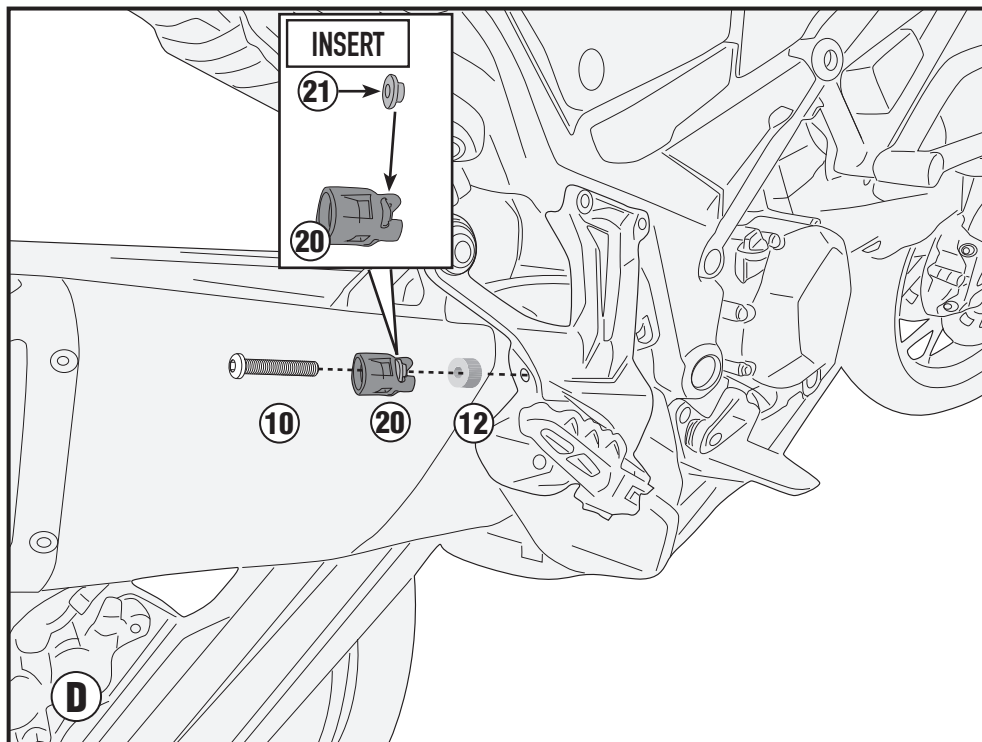

PLOR7412CAM+ORIGINAL RACK