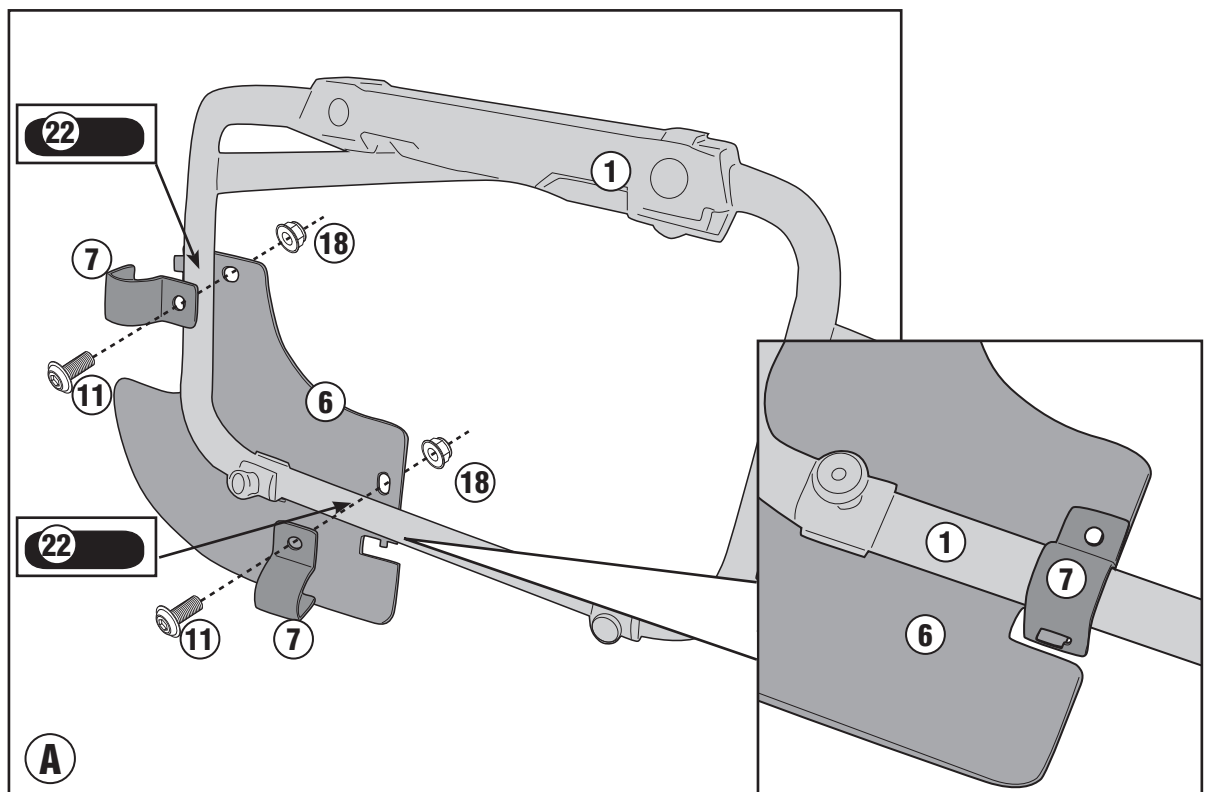

ISTRUZIONI DI MONTAGGIO - MOUNTING INSTRUCTIONS
INSTRUCTIONS DE MONTAGE - BAUANLEITUNG
INSTRUCCIONES DE MONTAJE - INSTRUÇÕES DE MONTAGEM