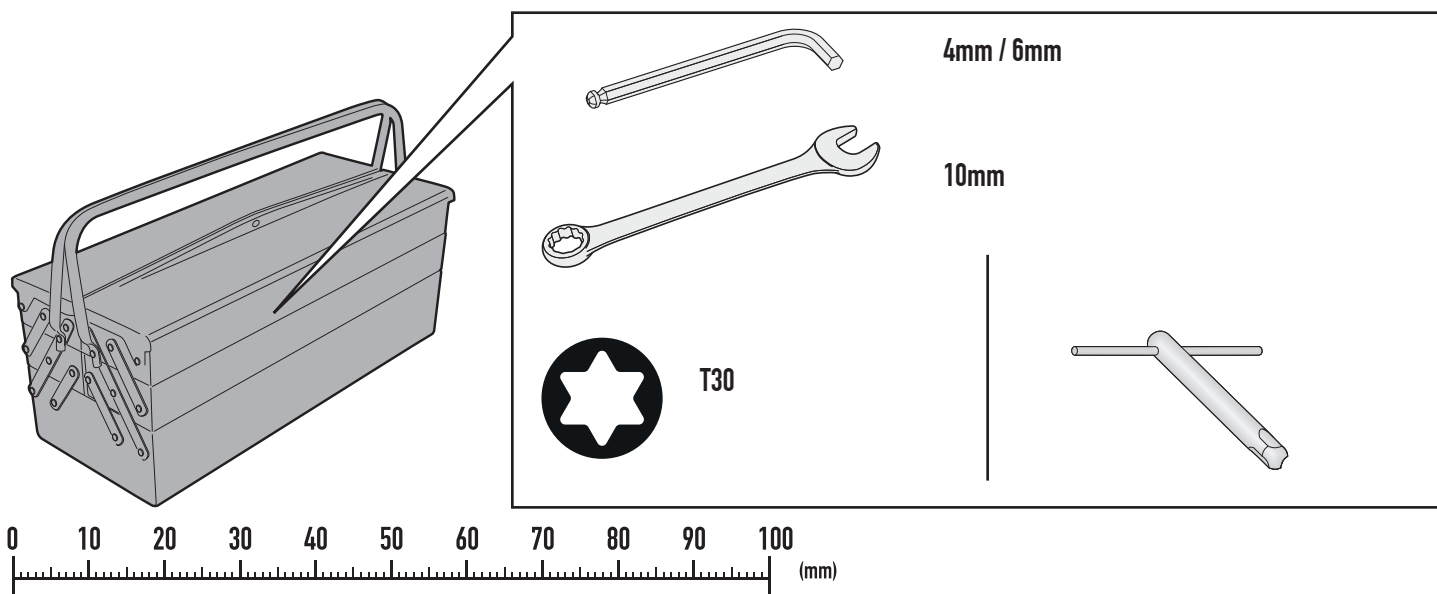

DUCATI MULTISTRADA 950S (2019)

N°	Descrizione	Caratteristiche	Codice	Quantità
15	Rondella - Washer Rondelle - Scheibe Arandela - Arruela	Foro Ø8,5mm/ Esterno Ø20mm Spessore 2mm	820RON	2
16	Rondella spaccata - Split washer Scheibe - Rondelle fendue Arandela seccionada - Arruela Dentada	Ø6mm	Z1063	4
17	Rondella - Washer Rondelle - Scheibe Arandela - Arruela	Foro Ø9mm/ Esterno Ø32mm Spessore 2mm	832RON	2
18	Dado - Bolt - Erou Mutter - Tuerca - Porca	Auto Bloccante Metalblock Flangiato Ribassato M6 (H. 6mm)	6DADIAFL	2
19	Protezione Adesiva - Adhesive Protection - Protection Adhesive - Schutzkleber - Protecção Adesiva	-	Z298	1
20	Boccola - Mounting bush Entretoise de montage - Cilindro de fijación Montagehülse - Bucha de fixação	-	Z2379	2
21	Distanziale - Low Spacer Bas Entretoise - Niedriger Distanzstueck Distanciador Bajo - Baixo Espaçador	-	V064	2
22	Protezione Adesiva - Adhesive Protection - Protection Adhesive - Schutzkleber - Protecção Adesiva	-	Z2388	2
23	Chiave Per Viti A Testa Speciale Special Key - Cle Speciale Spezialschlüssel Zur Demontage Des Trägers Llave Para Tornillos Con Cabeza Especial	-	PLXRC	1
24	Componenti Originali - Original Parts Parties Originales - Original Bauteile Componentes Originales - Componentes Originais	-	-	-