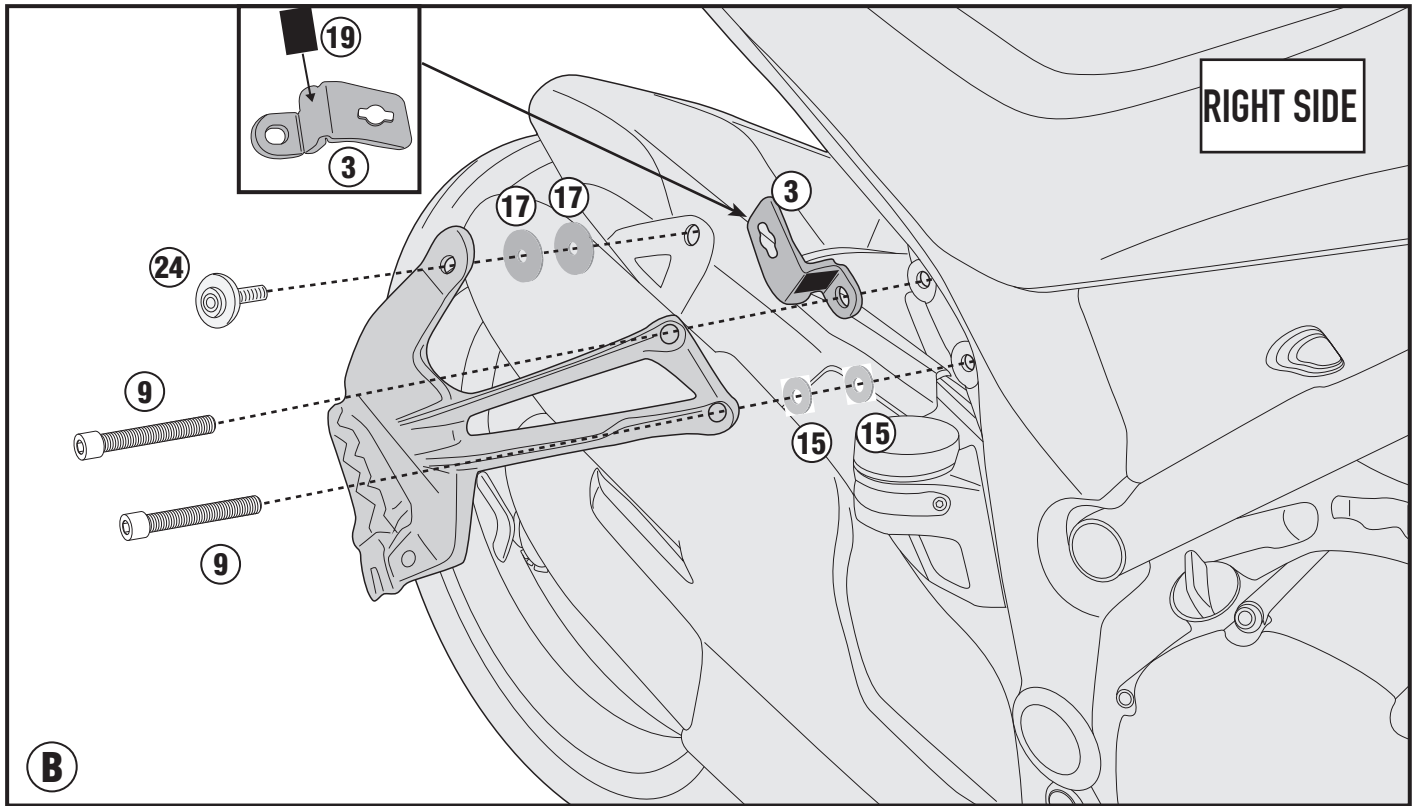

PLOR7412CAM-KLOR7412CAM

PORTAVALIGIE LATERALE SPECIFICO - SPECIFIC TUBULAR SIDE-CASE HOLDER - PORTE-VALISES LATÉRAUX SPÉCIFIQUE
SPEZIFISCHES STAHLROHR-SEITENTRAEGER - PORTA MALETAS LATERALES ESPECÍFICO - TRONCO LADO ESPECÍFICO

DUCATI MULTISTRADA 950S (2019)