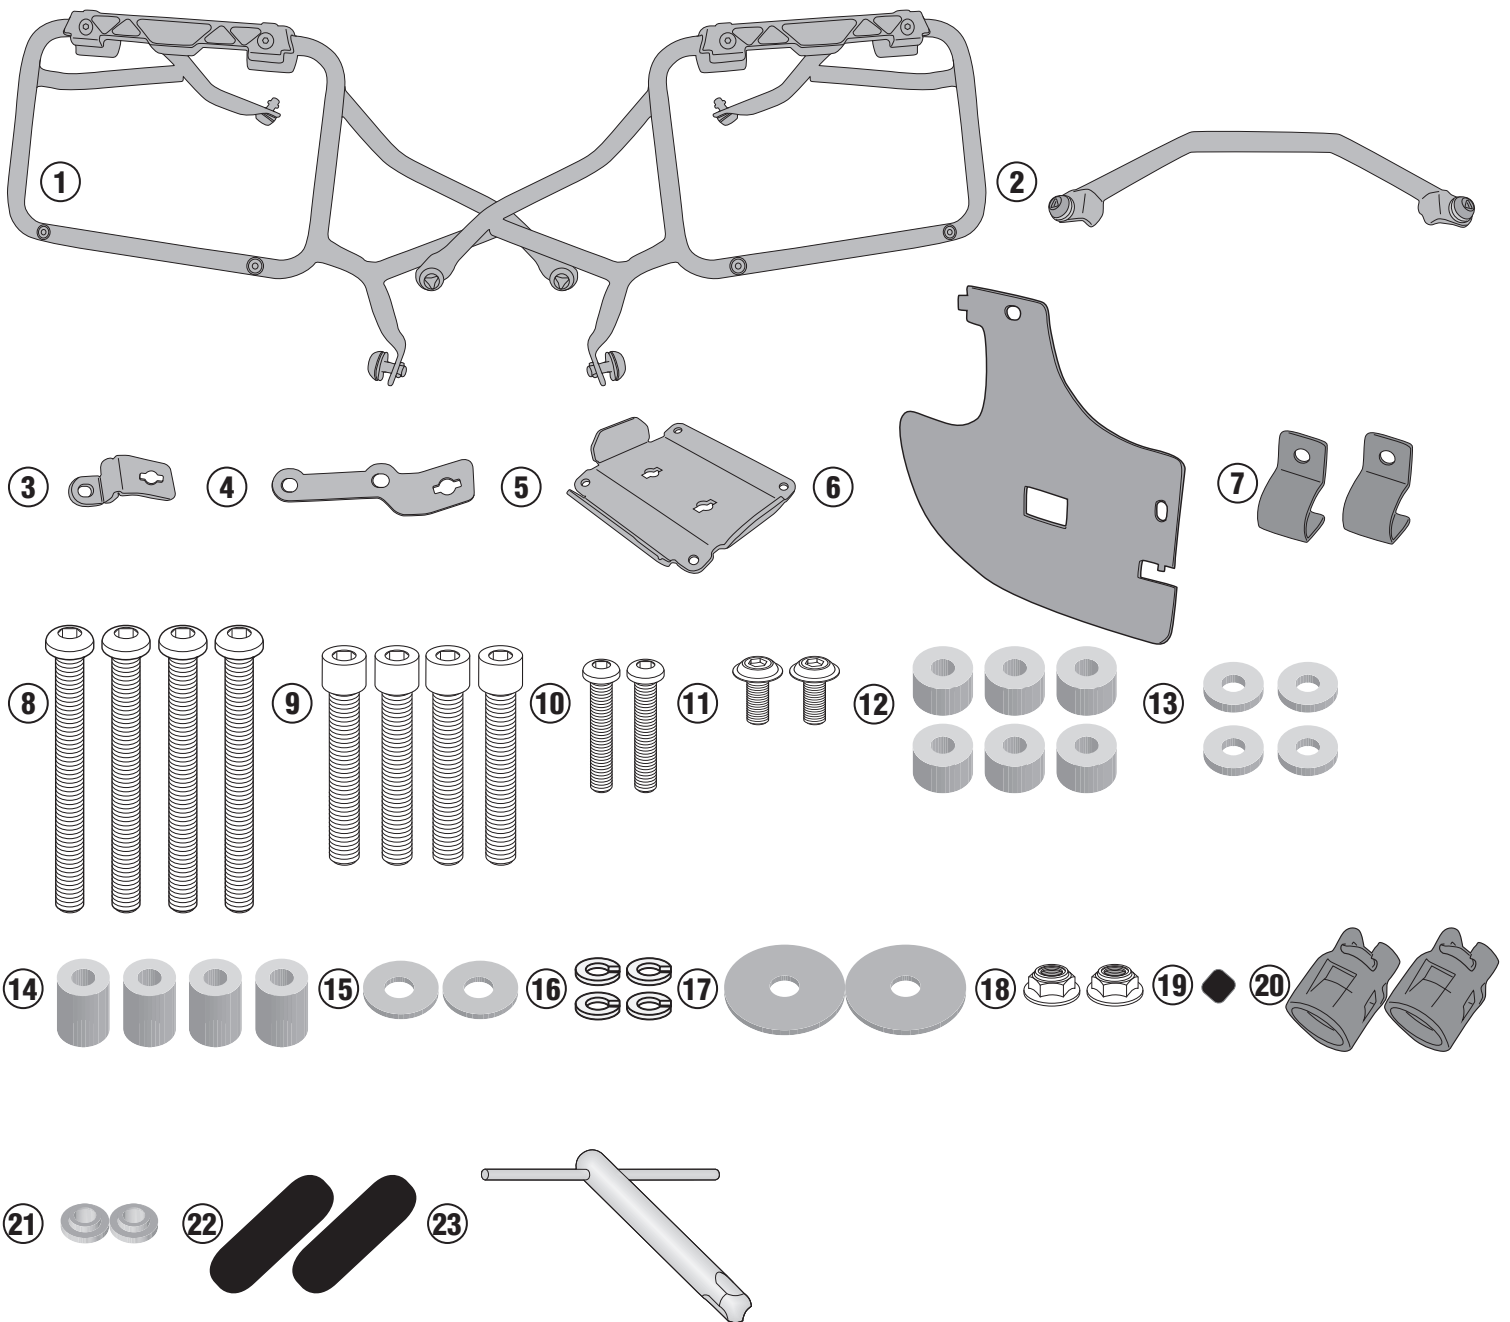

DUCATI MULTISTRADA 950S (2019)

N°	Descrizione	Caratteristiche	Codice	Quantità
15	Rondella - Washer Rondelle - Scheibe Arandela - Arruela	Foro Ø8,5mm/ Esterno Ø20mm Spessore 2mm	820RON	2
16	Rondella spaccata - Split washer Scheibe - Rondelle fendue Arandela seccionada - Arruela Dentada	Ø6mm	Z1063	4
17	Rondella - Washer Rondelle - Scheibe Arandela - Arruela	Foro Ø9mm/ Esterno Ø32mm Spessore 2mm	832RON	2
18	Dado - Bolt - Erou Mutter - Tuerca - Porca	Auto Bloccante Metalblock Flangiato Ribassato M6 (H. 6mm)	6DADIAFL	2
19	Protezione Adesiva - Adhesive Protection - Protection Adhesive - Schutzkleber - Protecção Adesiva	-	Z298	1
20	Boccola - Mounting bush Entretoise de montage - Cilindro de fijación Montagehülse - Bucha de fixação	-	Z2379	2
21	Distanziale - Low Spacer Bas Entretoise - Niedriger Distanzstueck Distanciador Bajo - Baixo Espaçador	-	V064	2
22	Protezione Adesiva - Adhesive Protection - Protection Adhesive - Schutzkleber - Protecção Adesiva	-	Z2388	2
23	Chiave Per Viti A Testa Speciale Special Key - Cle Speciale Spezialschlüssel Zur Demontage Des Trägers Llave Para Tornillos Con Cabeza Especial	-	PLXRC	1
24	Componenti Originali - Original Parts Parties Originales - Original Bauteile Componentes Originales - Componentes Originais	-	-	-

DUCATI MULTISTRADA 950S (2019)

PLOR7412CAM-KLOR7412CAM

PORTAVALIGIE LATERALE SPECIFICO - SPECIFIC TUBULAR SIDE-CASE HOLDER - PORTE-VALISES LATÉRAUX SPÉCIFIQUE
SPEZIFISCHES STAHLROHR-SEITENTRAEGER - PORTA MALETAS LATERALES ESPECÍFICO - TRONCO LADO ESPECÍFICO