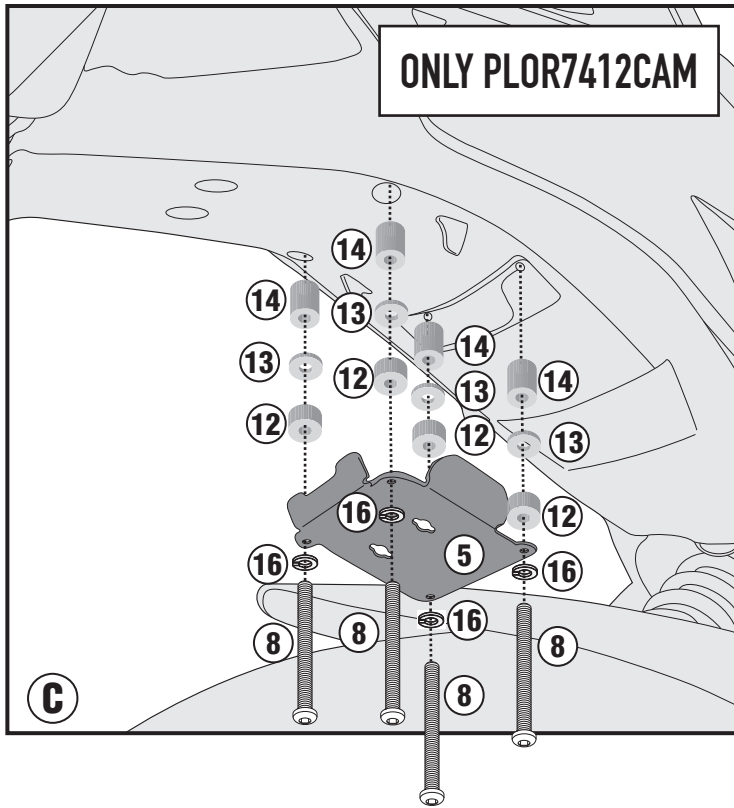

PLOR7412CAM-KLOR7412CAM

PORTAVALIGIE LATERALE SPECIFICO - SPECIFIC TUBULAR SIDE-CASE HOLDER - PORTE-VALISES LATÉRAUX SPÉCIFIQUE
SPEZIFISCHES STAHLROHR-SEITENTRAEGER - PORTA MALETAS LATERALES ESPECÍFICO - TRONCO LADO ESPECÍFICO

DUCATI MULTISTRADA 950S (2019)

ONLY PLOR7412CAM