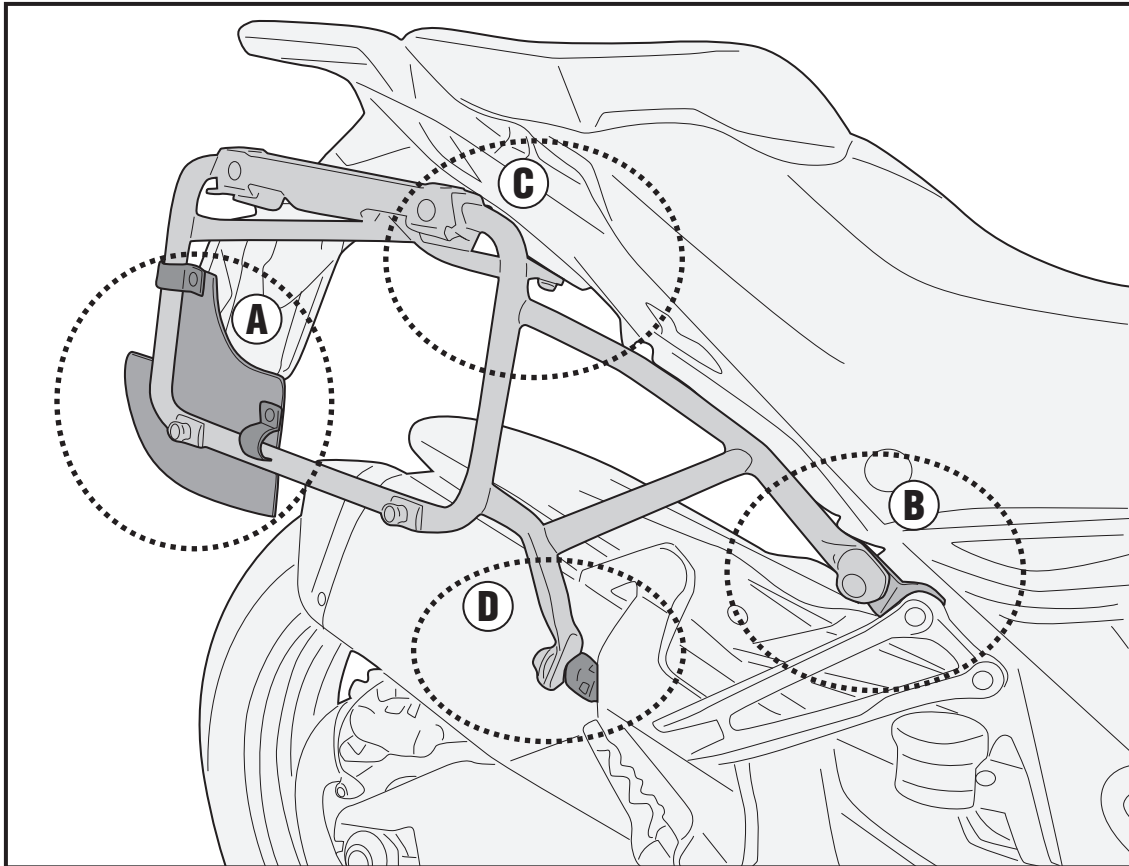

PLOR7412CAM-KLOR7412CAM

PORTAVALIGIE LATERALE SPECIFICO - SPECIFIC TUBULAR SIDE-CASE HOLDER - PORTE-VALISES LATÉRAUX SPÉCIFIQUE
SPEZIFISCHES STAHLROHR-SEITENTRAEGER - PORTA MALETAS LATERALES ESPECÍFICO - TRONCO LADO ESPECÍFICO

DUCATI MULTISTRADA 950S (2019)

RIGHT SIDE