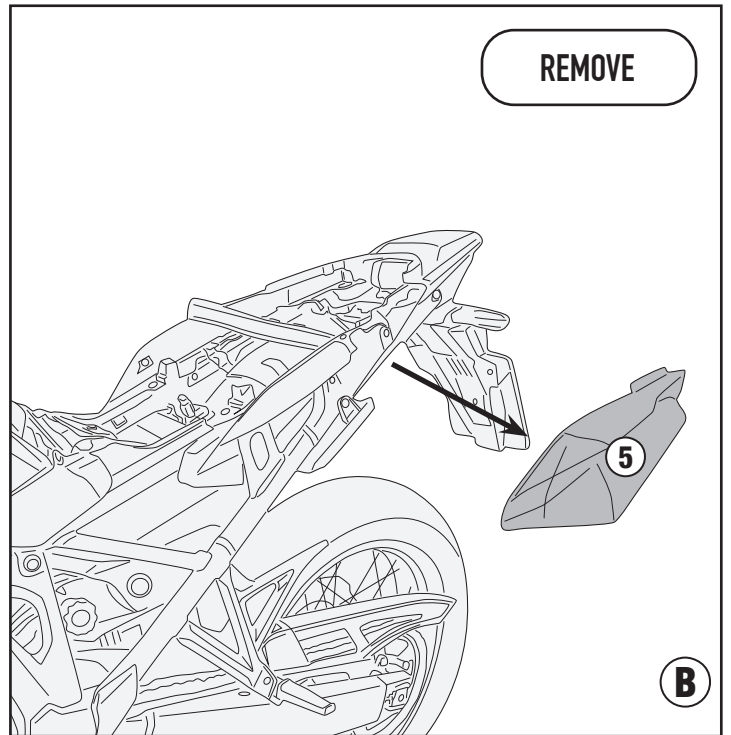

1179FZ-KZ1179

PORTAVALIGIE LATERALE SPECIFICO - SPECIFIC TUBULAR SIDE-CASE HOLDER - PORTE-VALISES LATÉRAUX SPÉCIFIQUE
SPEZIFISCHES STAHLROHR-SEITENTRAEGER - PORTA MALETAS LATERALES ESPECÍFICO - TRONCO LADO ESPECÍFICO

HONDA CRF1100L AFRICA TWIN (2020)