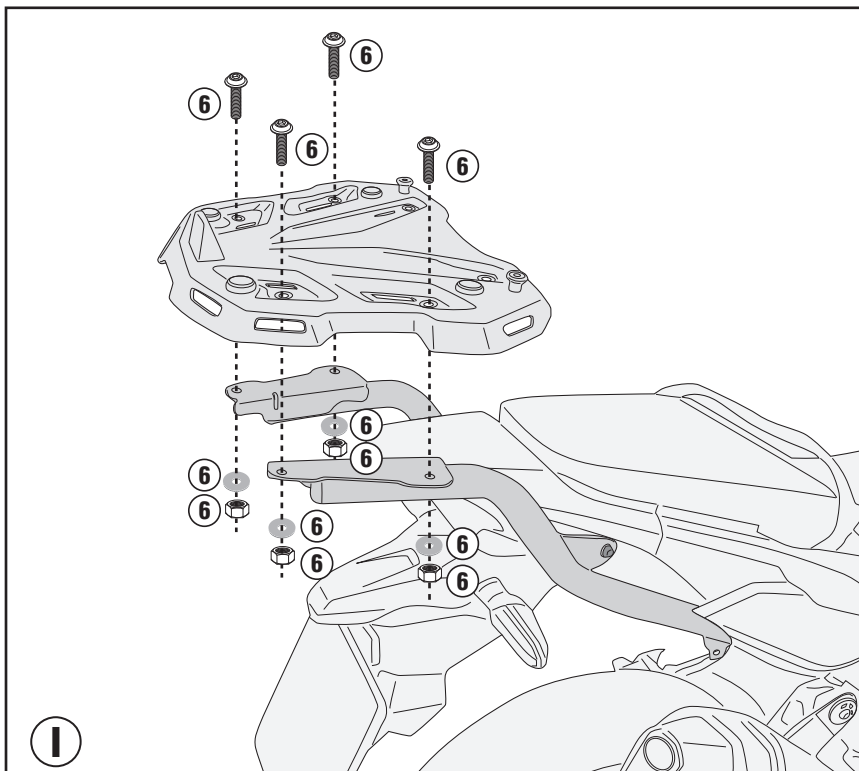

1179FZ-KZ1179

PORTAVALIGIE LATERALE SPECIFICO - SPECIFIC TUBULAR SIDE-CASE HOLDER - PORTE-VALISES LATÉRAUX SPÉCIFIQUE
SPEZIFISCHES STAHLROHR-SEITENTRÄGER - PORTA MALETAS LATERALES ESPECÍFICO - TRONCO LADO ESPECÍFICO

HONDA CRF1100L AFRICA TWIN (2020)

M5/M7/M5M/M6M PLATE

M9 PLATE