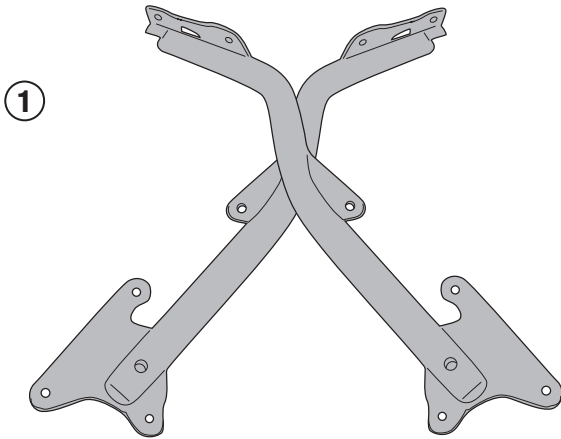

1179FZ-KZ1179

PORTAVALIGIE LATERALE SPECIFICO - SPECIFIC TUBULAR SIDE-CASE HOLDER - PORTE-VALISES LATÉRAUX SPÉCIFIQUE
SPEZIFISCHES STAHLROHR-SEITENTRAEGER - PORTA MALETAS LATERALES ESPECÍFICO - TRONCO LADO ESPECÍFICO

HONDA CRF1100L AFRICA TWIN (2020)

N°	Descrizione/Description	Caratteristiche/Features	Codice/Code	Quantità/Quantity
1	Supporto - Support - Support Halterung - Soporte - Apoio	-	1179FZDXS 1179FZSXS	2 (Right; Left)
2	Vite - Screw Vis - Schraube Tornillo - Parafuso	TBEI M8x25	825TBEI	6
3	Rondella spaccata - Split washer Scheibe - Rondelle fendue Arandela seccionada - Arruela Dentada	Foro Ø8mm	Z1060	6
4	Distanziale - Spacer Entretoise - Distanzstueck - Distanciador	Ø24x5 Foro 8,5	C24L5F8,5T	4
5	Componenti Originali - Original Parts Parties Originales - Original Bauteile Componentes Originales - Componentes Originais	-	-	-
6	Particolari Inclusi Nel Kit Viteria Della Piastra Components Included In The Fitting Kit Of The Plate Pièces Incluses Dans Le Kit De Vis De La Platine Die Einzelnen Teile Sind Bei Montagekit Der Platte Enthalten Despieces Incluidos En El Kit De Anclajes De La Parrilla Explodiu Incluído No Kit As Âncoras Da Grelha	-	-	-

1179FZ-KZ1179

PORTAVALIGIE LATERALE SPECIFICO - SPECIFIC TUBULAR SIDE-CASE HOLDER - PORTE-VALISES LATÉRAUX SPÉCIFIQUE
SPEZIFISCHES STAHLROHR-SEITENTRAEGER - PORTA MALETAS LATERALES ESPECÍFICO - TRONCO LADO ESPECÍFICO

HONDA CRF1100L AFRICA TWIN (2020)