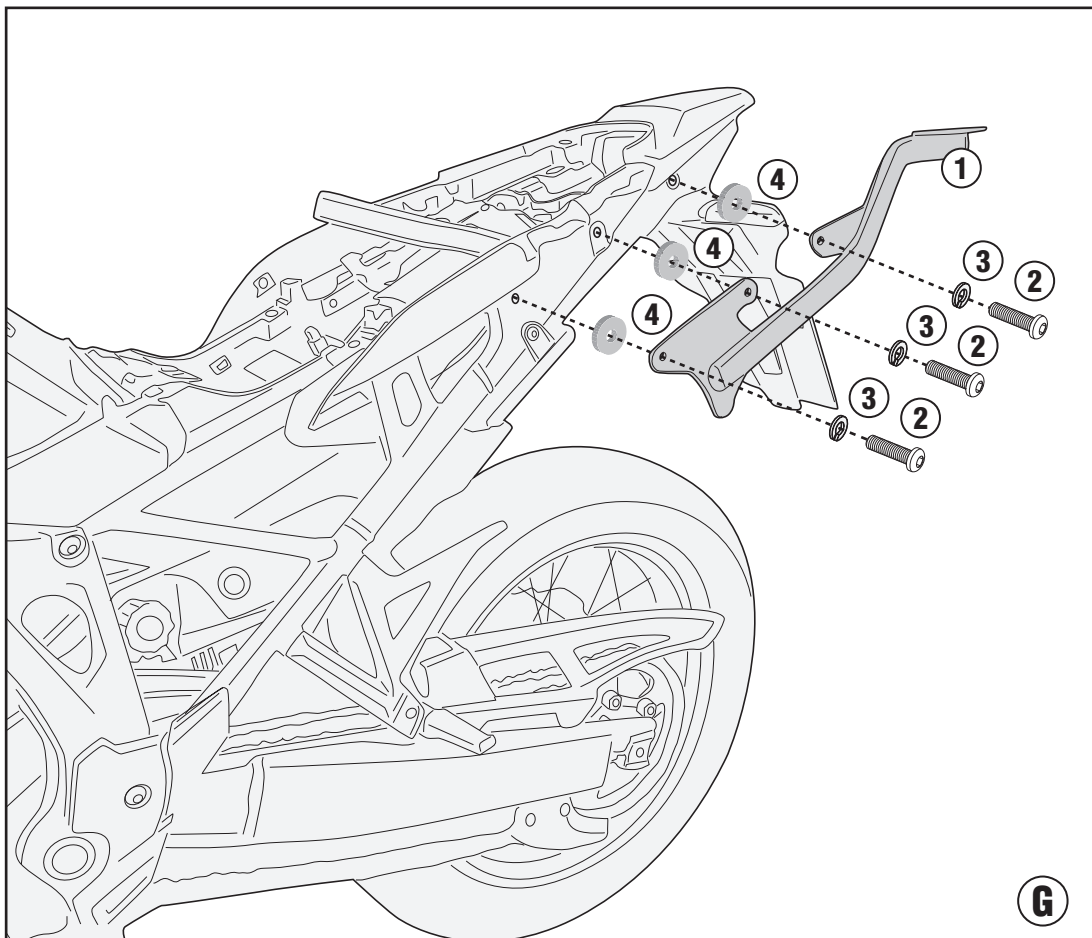

1179FZ-KZ1179

PORTAVALIGIE LATERALE SPECIFICO - SPECIFIC TUBULAR SIDE-CASE HOLDER - PORTE-VALISES LATÉRAUX SPÉCIFIQUE
SPEZIFISCHES STAHLROHR-SEITENTRAEGER - PORTA MALETAS LATERALES ESPECÍFICO - TRONCO LADO ESPECÍFICO

HONDA CRF1100L AFRICA TWIN (2020)