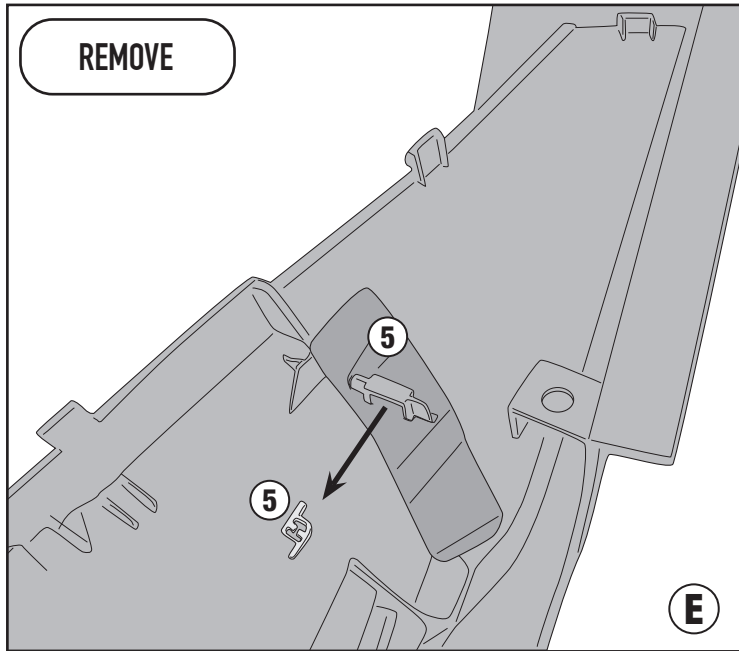

1179FZ-KZ1179

PORTAVALIGIE LATERALE SPECIFICO - SPECIFIC TUBULAR SIDE-CASE HOLDER - PORTE-VALISES LATÉRAUX SPÉCIFIQUE
SPEZIFISCHES STAHLROHR-SEITENTRAEGER - PORTA MALETAS LATERALES ESPECÍFICO - TRONCO LADO ESPECÍFICO

HONDA CRF1100L AFRICA TWIN (2020)