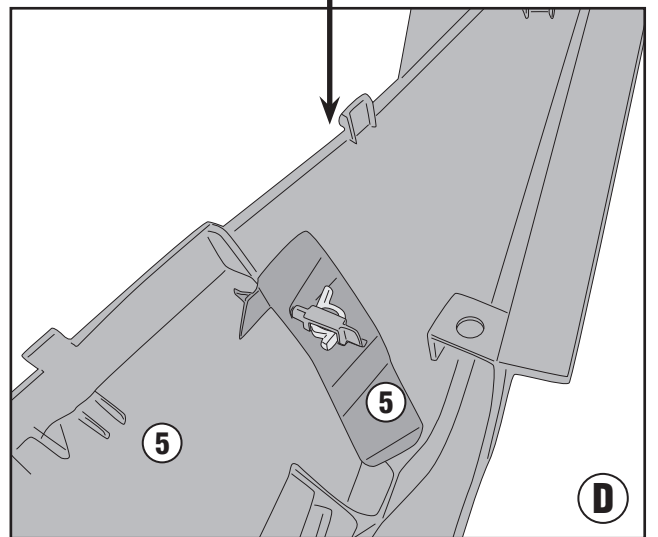

1179FZ-KZ1179

PORTAVALIGIE LATERALE SPECIFICO - SPECIFIC TUBULAR SIDE-CASE HOLDER - PORTE-VALISES LATÉRAUX SPÉCIFIQUE
SPEZIFISCHES STAHLROHR-SEITENTRAEGER - PORTA MALETAS LATERALES ESPECÍFICO - TRONCO LADO ESPECÍFICO

HONDA CRF1100L AFRICA TWIN (2020)