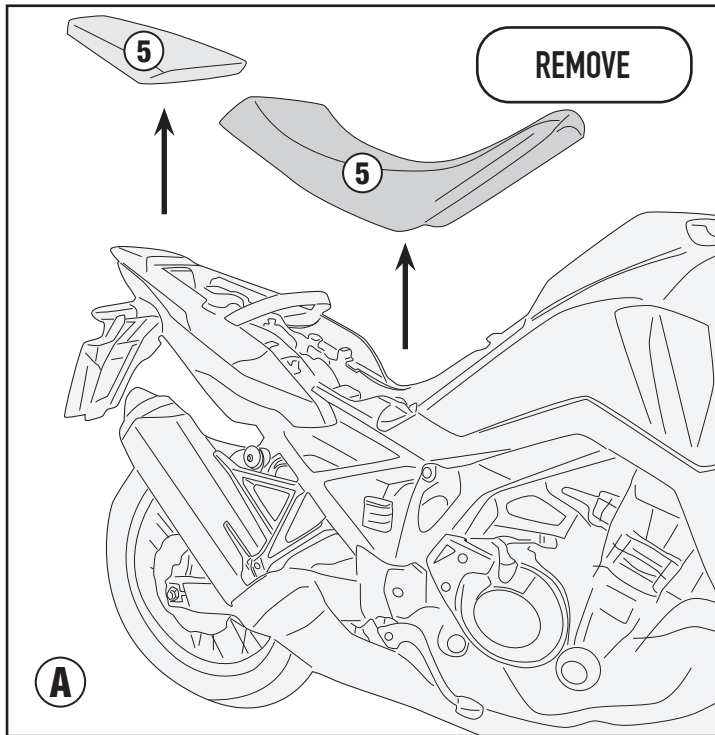

1179FZ-KZ1179

PORTAVALIGIE LATERALE SPECIFICO - SPECIFIC TUBULAR SIDE-CASE HOLDER - PORTE-VALISES LATÉRAUX SPÉCIFIQUE
SPEZIFISCHES STAHLROHR-SEITENTRAEGER - PORTA MALETAS LATERALES ESPECÍFICO - TRONCO LADO ESPECÍFICO

HONDA CRF1100L AFRICA TWIN (2020)