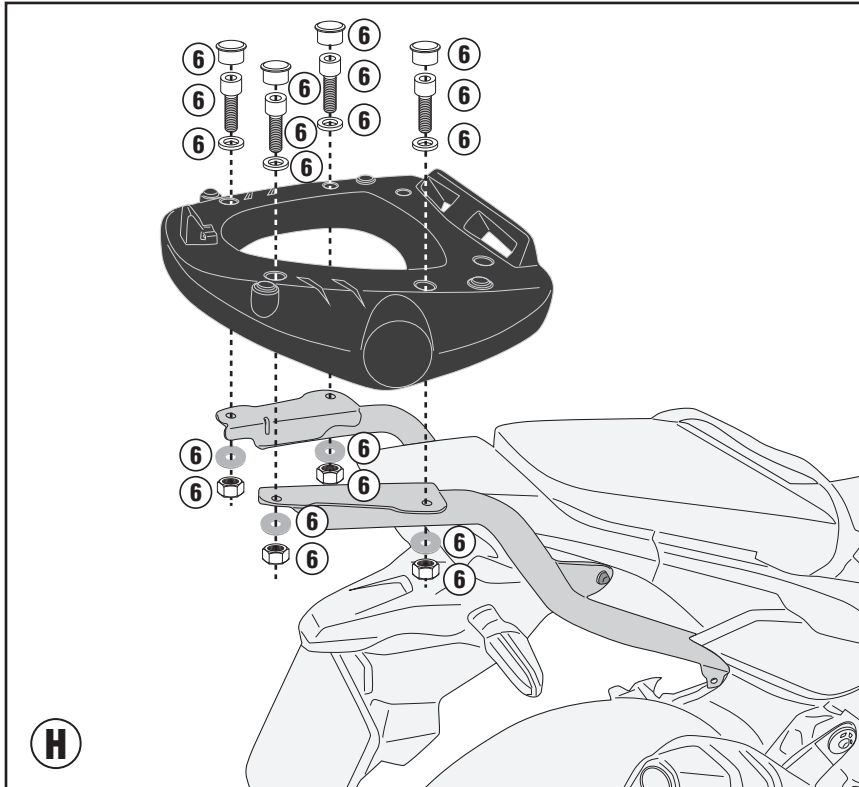

1179FZ-KZ1179

PORTAVALIGIE LATERALE SPECIFICO - SPECIFIC TUBULAR SIDE-CASE HOLDER - PORTE-VALISES LATÉRAUX SPÉCIFIQUE
SPEZIFISCHES STAHLROHR-SEITENTRÄGER - PORTA MALETAS LATERALES ESPECÍFICO - TRONCO LADO ESPECÍFICO

HONDA CRF1100L AFRICA TWIN (2020)

M5/M7/M5M/M6M PLATE