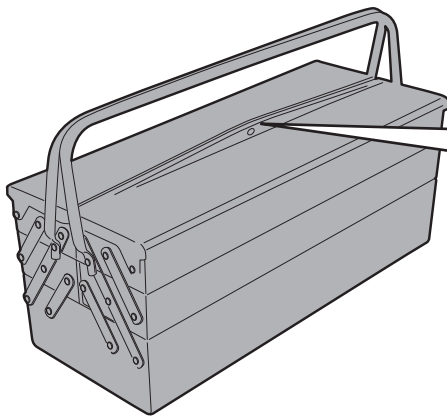

1179FZ-KZ1179

PORTAVALIGIE LATERALE SPECIFICO - SPECIFIC TUBULAR SIDE-CASE HOLDER - PORTE-VALISES LATÉRAUX SPÉCIFIQUE
SPEZIFISCHES STAHLROHR-SEITENTRAEGER - PORTA MALETAS LATERALES ESPECÍFICO - TRONCO LADO ESPECÍFICO

HONDA CRF1100L AFRICA TWIN (2020)

N°	Descrizione/Description	Caratteristiche/Features	Codice/Code	Quantità/Quantity
1	Supporto - Support - Support Halterung - Soporte - Apoio	-	1179FZDXS 1179FZSXS	2 (Right; Left)
2	Vite - Screw Vis - Schraube Tornillo - Parafuso	TBEI M8x25	825TBEI	6
3	Rondella spaccata - Split washer Scheibe - Rondelle fendue Arandela seccionada - Arruela Dentada	Foro Ø8mm	Z1060	6
4	Distanziale - Spacer Entretoise - Distanzstueck - Distanciador	Ø24x5 Foro 8,5	C24L5F8,5T	4
5	Componenti Originali - Original Parts Parties Originales - Original Bauteile Componentes Originales - Componentes Originais	-	-	-
6	Particolari Inclusi Nel Kit Viteria Della Piastra Components Included In The Fitting Kit Of The Plate Pièces Incluses Dans Le Kit De Vis De La Platine Die Einzelnen Teile Sind Bei Montagekit Der Platte Enthalten Despieces Incluidos En El Kit De Anclajes De La Parrilla Explodiu Incluído No Kit As Âncoras Da Grelha	-	-	-

1179FZ-KZ1179

PORTAVALIGIE LATERALE SPECIFICO - SPECIFIC TUBULAR SIDE-CASE HOLDER - PORTE-VALISES LATÉRAUX SPÉCIFIQUE
SPEZIFISCHES STAHLROHR-SEITENTRAEGER - PORTA MALETAS LATERALES ESPECÍFICO - TRONCO LADO ESPECÍFICO

HONDA CRF1100L AFRICA TWIN (2020)