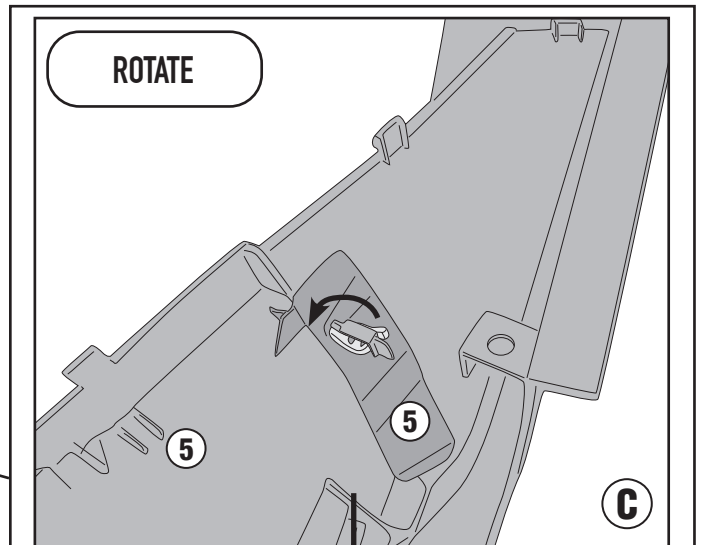

1179FZ-KZ1179

PORTAVALIGIE LATERALE SPECIFICO - SPECIFIC TUBULAR SIDE-CASE HOLDER - PORTE-VALISES LATÉRAUX SPÉCIFIQUE
SPEZIFISCHES STAHLROHR-SEITENTRAEGER - PORTA MALETAS LATERALES ESPECÍFICO - TRONCO LADO ESPECÍFICO

HONDA CRF1100L AFRICA TWIN (2020)