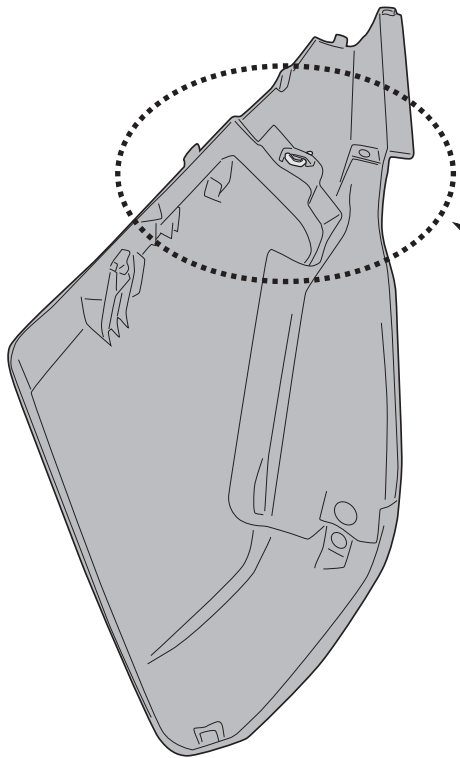

1179FZ-KZ1179

PORTAVALIGIE LATERALE SPECIFICO - SPECIFIC TUBULAR SIDE-CASE HOLDER - PORTE-VALISES LATÉRAUX SPÉCIFIQUE
SPEZIFISCHES STAHLROHR-SEITENTRAEGER - PORTA MALETAS LATERALES ESPECÍFICO - TRONCO LADO ESPECÍFICO

HONDA CRF1100L AFRICA TWIN (2020)