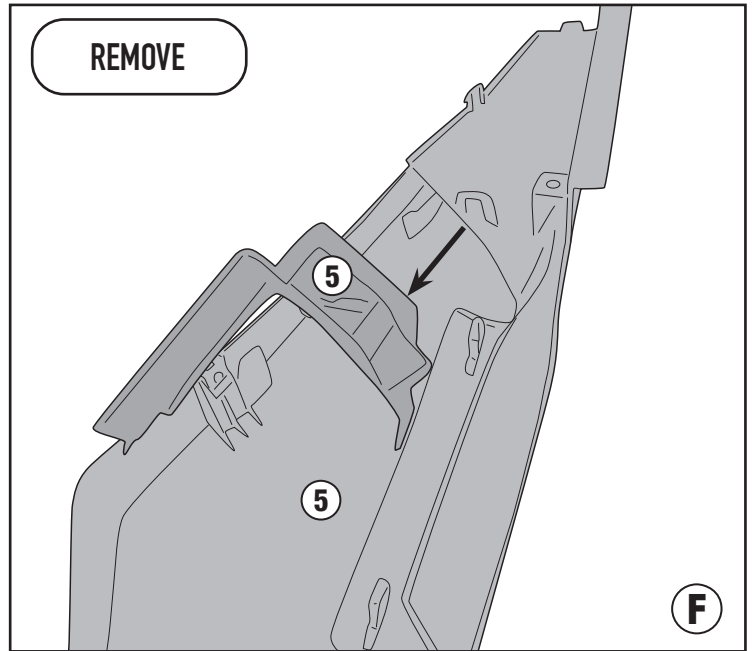

1179FZ-KZ1179

PORTAVALIGIE LATERALE SPECIFICO - SPECIFIC TUBULAR SIDE-CASE HOLDER - PORTE-VALISES LATÉRAUX SPÉCIFIQUE
SPEZIFISCHES STAHLROHR-SEITENTRAEGER - PORTA MALETAS LATERALES ESPECÍFICO - TRONCO LADO ESPECÍFICO

HONDA CRF1100L AFRICA TWIN (2020)