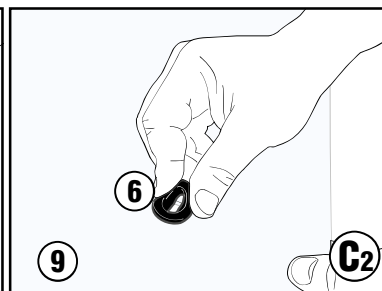

A5615A - A5615AK

ATTACCHI SPECIFICI PER - SPECIFIC FITTING KIT FOR - KIT DE MONTAGE SPECIFIQUE POUR
SPEZIFISCHER MONTAGEKIT FÜR - ANCLAJE ESPECÍFICO PARA - ANCORADOURO ESPECÍFICO

PIAGGIO MEDLEY 125-150 I-GET / MEDLEY S 125-150 I-GET (20)

C5