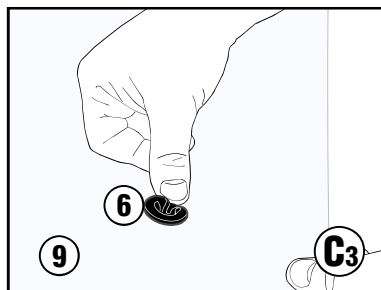

A5615A - A5615AK

ATTACCHI SPECIFICI PER - SPECIFIC FITTING KIT FOR - KIT DE MONTAGE SPECIFIQUE POUR
SPEZIFISCHER MONTAGEKIT FÜR - ANCLAJE ESPECÍFICO PARA - ANCORADOURO ESPECÍFICO

PIAGGIO MEDLEY 125-150 I-GET / MEDLEY S 125-150 I-GET (20)

C5