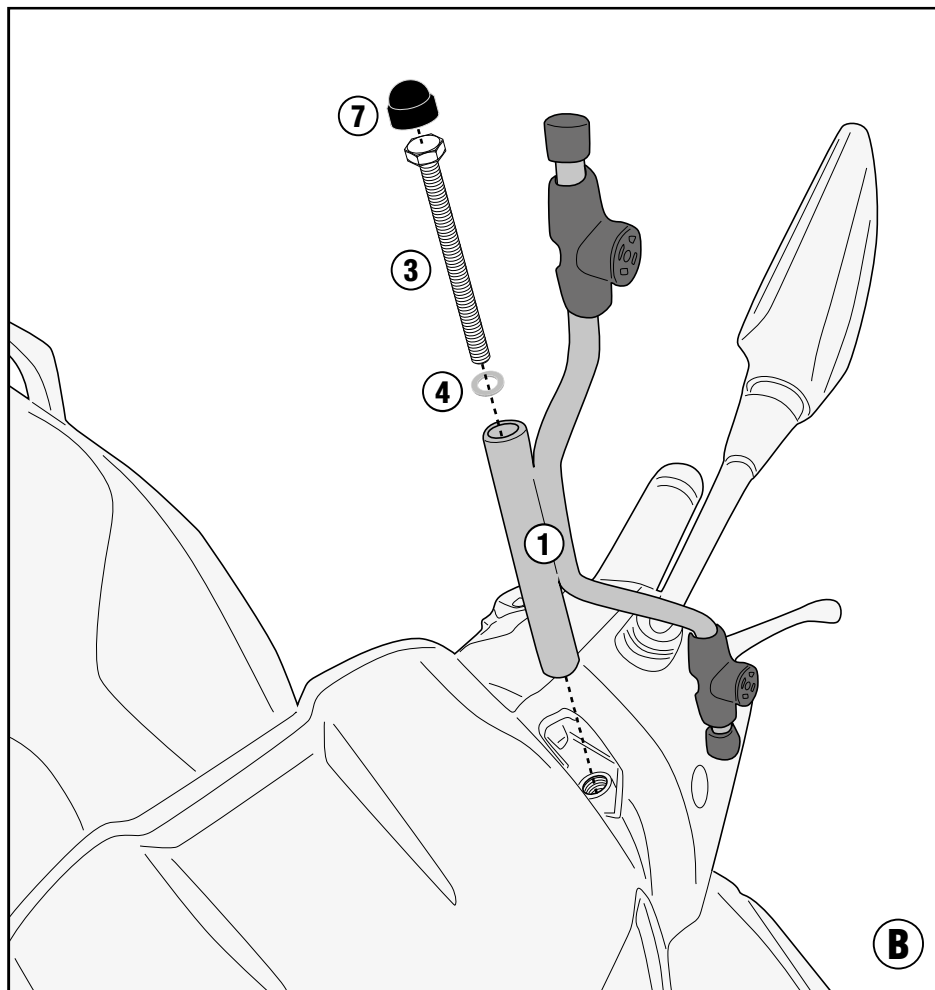

A5615A - A5615AK

ATTACCHI SPECIFICI PER - SPECIFIC FITTING KIT FOR - KIT DE MONTAGE SPECIFIQUE POUR
SPEZIFISCHER MONTAGEKIT FÜR - ANCLAJE ESPECÍFICO PARA - ANCORADOURO ESPECÍFICO

PIAGGIO MEDLEY 125-150 I-GET / MEDLEY S 125-150 I-GET (20)

ISTRUZIONI DI MONTAGGIO - MOUNTING INSTRUCTIONS
INSTRUCTIONS DE MONTAGE - BAUANLEITUNG
INSTRUCCIONES DE MONTAJE - INSTRUÇÕES DE MONTAGEM