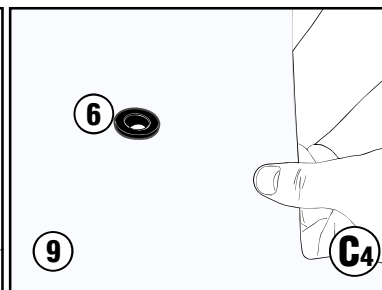

A5615A - A5615AK

ATTACCHI SPECIFICI PER - SPECIFIC FITTING KIT FOR - KIT DE MONTAGE SPECIFIQUE POUR
SPEZIFISCHER MONTAGEKIT FÜR - ANCLAJE ESPECÍFICO PARA - ANCORADOURO ESPECÍFICO

PIAGGIO MEDLEY 125-150 I-GET / MEDLEY S 125-150 I-GET (20)

C5