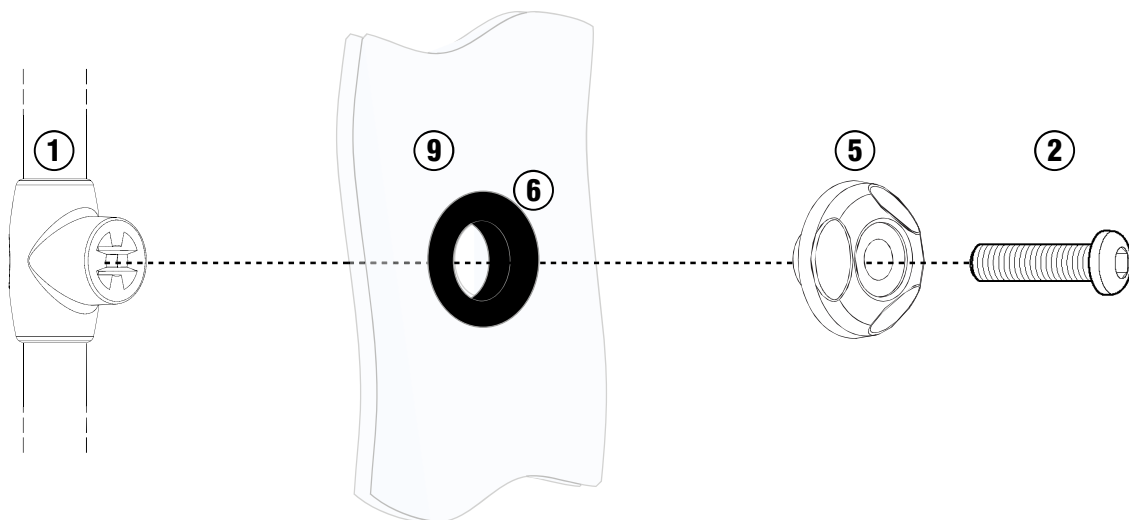

A5615A - A5615AK

ATTACCHI SPECIFICI PER - SPECIFIC FITTING KIT FOR - KIT DE MONTAGE SPECIFIQUE POUR
SPEZIFISCHER MONTAGEKIT FÜR - ANCLAJE ESPECÍFICO PARA - ANCORADOURO ESPECÍFICO

PIAGGIO MEDLEY 125-150 I-GET / MEDLEY S 125-150 I-GET (20)

C5