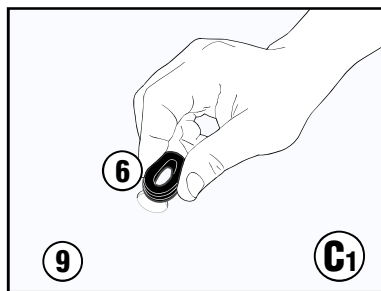

A5615A - A5615AK

ATTACCHI SPECIFICI PER - SPECIFIC FITTING KIT FOR - KIT DE MONTAGE SPECIFIQUE POUR
SPEZIFISCHER MONTAGEKIT FÜR - ANCLAJE ESPECÍFICO PARA - ANCORADOURO ESPECÍFICO

PIAGGIO MEDLEY 125-150 I-GET / MEDLEY S 125-150 I-GET (20)

C5