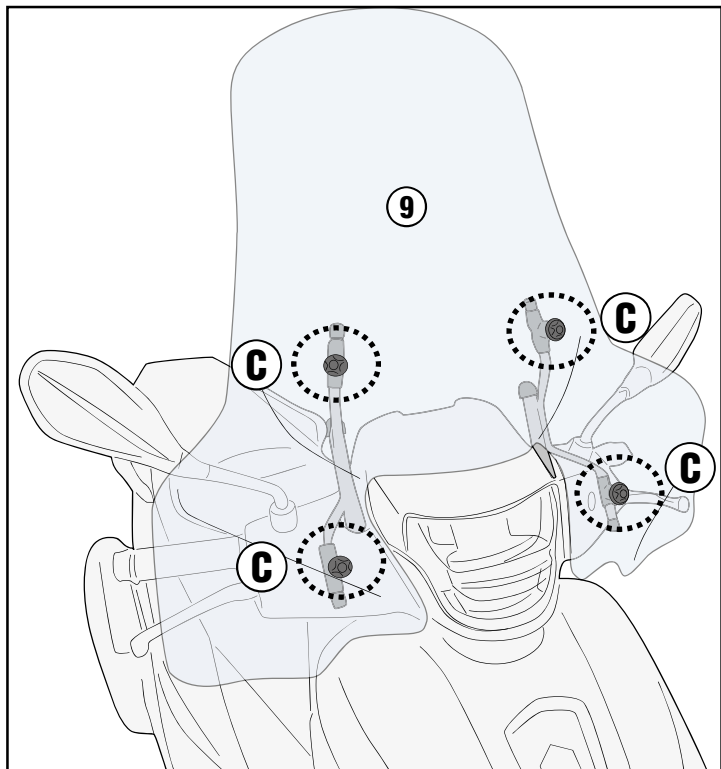

A5615A - A5615AK

ATTACCHI SPECIFICI PER - SPECIFIC FITTING KIT FOR - KIT DE MONTAGE SPECIFIQUE POUR
SPEZIFISCHER MONTAGEKIT FÜR - ANCLAJE ESPECÍFICO PARA - ANCORADOURO ESPECÍFICO

PIAGGIO MEDLEY 125-150 I-GET / MEDLEY S 125-150 I-GET (20)

C5