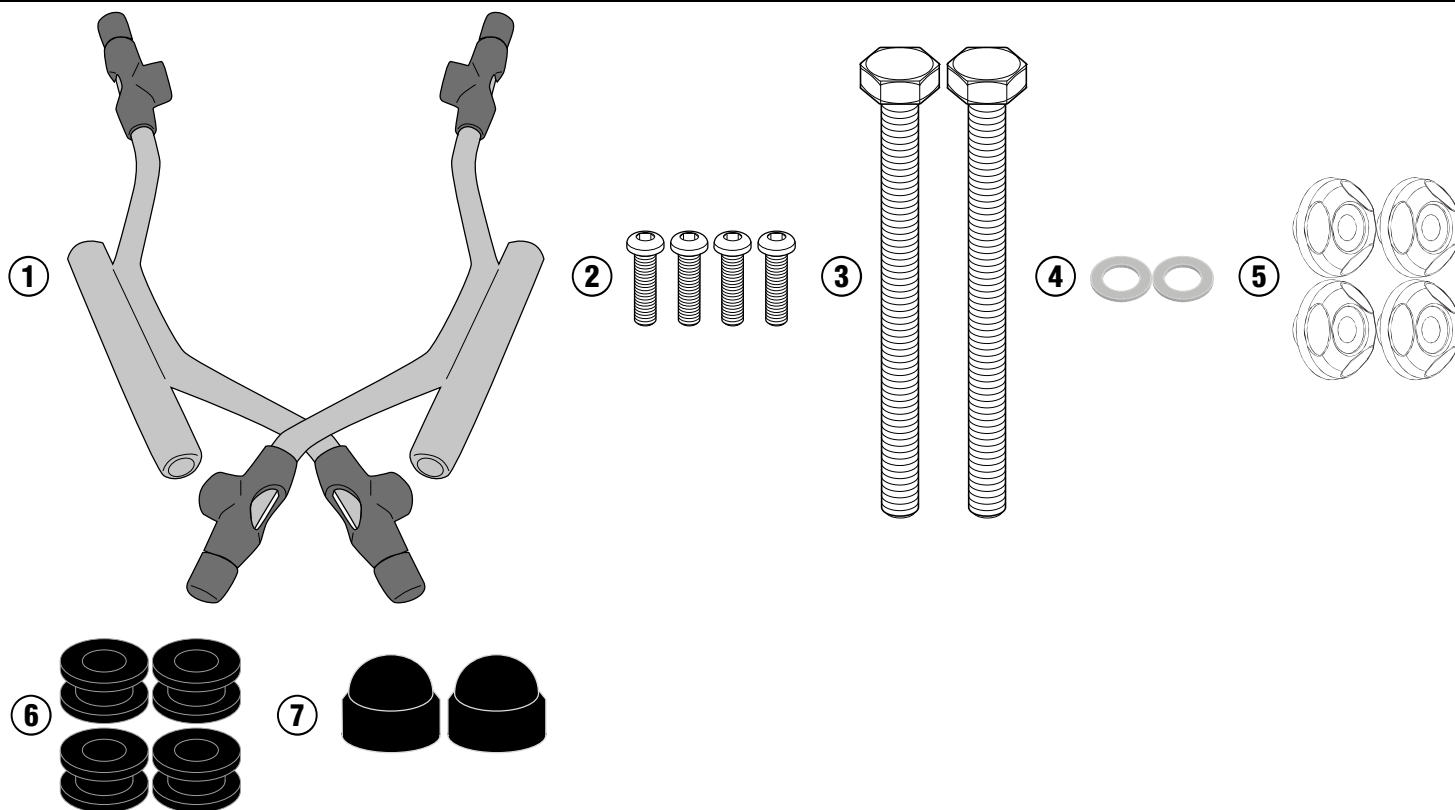

A5615A - A5615AK

ATTACCHI SPECIFICI PER - SPECIFIC FITTING KIT FOR - KIT DE MONTAGE SPECIFIQUE POUR
SPEZIFISCHER MONTAGEKIT FÜR - ANCLAJE ESPECÍFICO PARA - ANCORADOURO ESPECÍFICO

PIAGGIO MEDLEY 125-150 I-GET / MEDLEY S 125-150 I-GET (20)

N°	Descrizione/Description	Caratteristiche/Features	Codice/Code	Quantità/Quantity
1	Supporto - Support - Support Halterung - Soporte - Apoio	-	A5615ADXV A5615ASXV	2(Right; Left)
2	Vite - Screw Vis - Schraube Tornillo - Parafuso	TBEI M6x25	625TBEI	4
3	Vite - Screw Vis - Schraube Tornillo - Parafuso	TEX M10x120	10120TEX	2
4	Rondella Inox - Stainless Steel Washer - Rondelle Inox Rostfreie Unterlegscheibe Aus Stahl Arandela Inox - Arruela Lisa De Aço Inox	-	101RON	2
5	Boccola Di Ritenzione - Plastic Bush Douille Plastique - Plastik Buchse Casquillo	-	Z871N	4
6	Gommino - Fairleader Chaumard - Gummi Goma Borracha	-	Z268-2	4
7	Tappo - Cap Fiche - Stecker Enchufe - Capa	-	17COP	2
8	Componenti Originali - Original Parts Parties Originales - Original Bauteile Componentes Originales - Componentes Originais	-	-	-
9	Schermo Specifico - Specific Screen Écran Spécifique - Spezifischen Bildschirm Pantalla Específica - Tela Específica	-	7057A	-