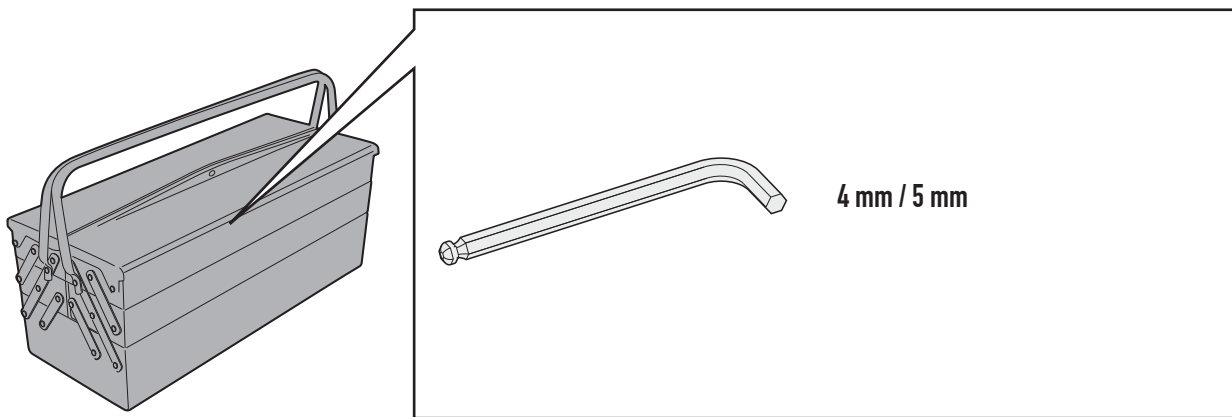

FB1178 – KFB1178

Traversino – Fairing upper bracket – Support gps pour carenage – Barra –
Halterung zur montage am windschild – Suporte

HONDA CRF1100L AFRICA TWIN ADVENTURE SPORTS (2020)

N°	Descrizione/Description	Caratteristiche/Features	Codice/Code	Quantità/Quantity
1	Supporto laterale - Lower frame Support latéral - Soporte lateral Untere Halterung - Suporte lateral	-	GL4428DXV GL4428SXV	2 (Right/Left)
2	Supporto - Support - Support Halterung - Soporte - Apoio	-	V973	1
3	Vite - Screw Vis - Schraube Tornillo - Parafuso	TBEIFF M6x16	616TBEIFF	2
4	Vite - Screw Vis - Schraube Tornillo - Parafuso	TBEIFL M6x20	620TBEIFL	4
5	Rondella spaccata - Split washer Scheibe - Rondelle fendue Arandela seccionada - Arruela quebrada	Ø6	Z1063	2
6	Rondella - Washer Rondelle - Scheibe Arandela - Arruela	Foro Ø6mm Esterno Ø18mm Sp.1,5mm	618RON	4
7	Protezione In Gomma - Protective Rubber Pad Protection En Caoutchouc - Schutzgummi Goma Protectora - Borracha de proteção	L 20mm	Z2296	1

FB1178 - KFB1178

Traversino - Fairing upper bracket - Support gps pour carenage - Barra -

Halterung zur montage am windschild - Suporte

HONDA CRF1100L AFRICA TWIN ADVENTURE SPORTS (2020)