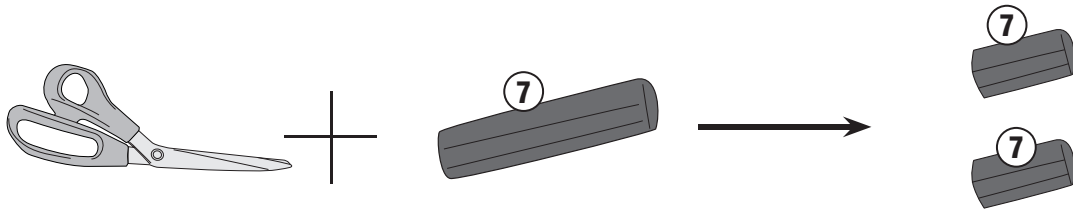

FB1178 – KFB1178

Traversino – Fairing upper bracket – Support gps pour carenage – Barra –
Halterung zur montage am windschild – Suporte

HONDA CRF1100L AFRICA TWIN ADVENTURE SPORTS (2020)

N°	Descrizione/Description	Caratteristiche/Features	Codice/Code	Quantità/Quantity
1	Supporto laterale - Lower frame Support latéral - Soporte lateral Untere Halterung - Suporte lateral	-	GL4428DXV GL4428SXV	2 (Right/Left)
2	Supporto - Support - Support Halterung - Soporte - Apoio	-	V973	1
3	Vite - Screw Vis - Schraube Tornillo - Parafuso	TBEIFF M6x16	616TBEIFF	2
4	Vite - Screw Vis - Schraube Tornillo - Parafuso	TBEIFL M6x20	620TBEIFL	4
5	Rondella spaccata - Split washer Scheibe - Rondelle fendue Arandela seccionada - Arruela quebrada	Ø6	Z1063	2
6	Rondella - Washer Rondelle - Scheibe Arandela - Arruela	Foro Ø6mm Esterno Ø18mm Sp.1,5mm	618RON	4
7	Protezione In Gomma - Protective Rubber Pad Protection En Caoutchouc - Schutzgummi Goma Protectora - Borracha de proteção	L 20mm	Z2296	1

FB1178 - KFB1178

Traversino - Fairing upper bracket - Support gps pour carenage - Barra -

Halterung zur montage am windschild - Suporte

HONDA CRF1100L AFRICA TWIN ADVENTURE SPORTS (2020)

FB1178 - KFB1178

Traversino - Fairing upper bracket - Support gps pour carenage - Barra -

Halterung zur montage am windschild - Suporte

HONDA CRF1100L AFRICA TWIN ADVENTURE SPORTS (2020)

LEFT SIDE/RIGHT SIDE

FB1178 - KFB1178

Traversino - Fairing upper bracket - Support gps pour carenage - Barra -