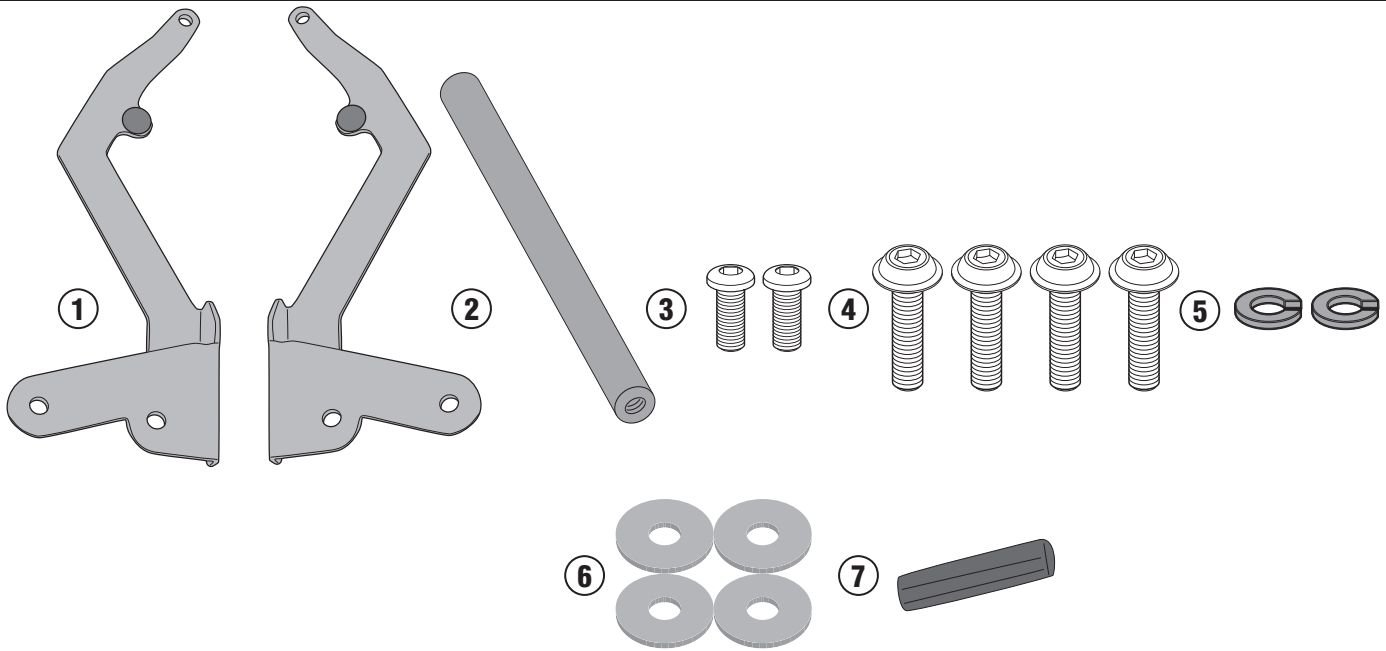

FB1178 – KFB1178

Traversino – Fairing upper bracket – Support gps pour carenage – Barra –
Halterung zur montage am windschild – Suporte

HONDA CRF1100L AFRICA TWIN ADVENTURE SPORTS (2020)

N°	Descrizione/Description	Caratteristiche/Features	Codice/Code	Quantità/Quantity
1	Supporto laterale - Lower frame Support latéral - Soporte lateral Untere Halterung - Suporte lateral	-	GL4428DXV GL4428SXV	2 (Right/Left)
2	Supporto - Support - Support Halterung - Soporte - Apoio	-	V973	1
3	Vite - Screw Vis - Schraube Tornillo - Parafuso	TBEIFF M6x16	616TBEIFF	2
4	Vite - Screw Vis - Schraube Tornillo - Parafuso	TBEIFL M6x20	620TBEIFL	4
5	Rondella spaccata - Split washer Scheibe - Rondelle fendue Arandela seccionada - Arruela quebrada	Ø6	Z1063	2
6	Rondella - Washer Rondelle - Scheibe Arandela - Arruela	Foro Ø6mm Esterno Ø18mm Sp.1,5mm	618RON	4
7	Protezione In Gomma - Protective Rubber Pad Protection En Caoutchouc - Schutzgummi Goma Protectora - Borracha de proteção	L 20mm	Z2296	1

FB1178 - KFB1178

Traversino - Fairing upper bracket - Support gps pour carenage - Barra -

Halterung zur montage am windschild - Suporte

HONDA CRF1100L AFRICA TWIN ADVENTURE SPORTS (2020)

FB1178 - KFB1178

Traversino - Fairing upper bracket - Support gps pour carenage - Barra -

Halterung zur montage am windschild - Suporte

HONDA CRF1100L AFRICA TWIN ADVENTURE SPORTS (2020)

LEFT SIDE/RIGHT SIDE

FB1178 - KFB1178

Traversino - Fairing upper bracket - Support gps pour carenage - Barra -

Halterung zur montage am windschild - Suporte

HONDA CRF1100L AFRICA TWIN ADVENTURE SPORTS (2020)