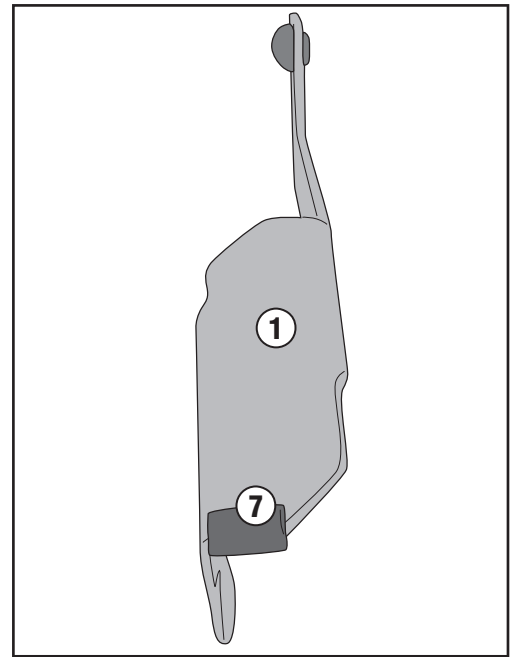

FB1178 – KFB1178

Traversino – Fairing upper bracket – Support gps pour carenage – Barra –
Halterung zur montage am windschild – Suporte

HONDA CRF1100L AFRICA TWIN ADVENTURE SPORTS (2020)

N°	Descrizione/Description	Caratteristiche/Features	Codice/Code	Quantità/Quantity
1	Supporto laterale - Lower frame Support latéral - Soporte lateral Untere Halterung - Suporte lateral	-	GL4428DXV GL4428SXV	2 (Right/Left)
2	Supporto - Support - Support Halterung - Soporte - Apoio	-	V973	1
3	Vite - Screw Vis - Schraube Tornillo - Parafuso	TBEIFF M6x16	616TBEIFF	2
4	Vite - Screw Vis - Schraube Tornillo - Parafuso	TBEIFL M6x20	620TBEIFL	4
5	Rondella spaccata - Split washer Scheibe - Rondelle fendue Arandela seccionada - Arruela quebrada	Ø6	Z1063	2
6	Rondella - Washer Rondelle - Scheibe Arandela - Arruela	Foro Ø6mm Esterno Ø18mm Sp.1,5mm	618RON	4
7	Protezione In Gomma - Protective Rubber Pad Protection En Caoutchouc - Schutzgummi Goma Protectora - Borracha de proteção	L 20mm	Z2296	1

FB1178 - KFB1178

Traversino - Fairing upper bracket - Support gps pour carenage - Barra -

Halterung zur montage am windschild - Suporte

HONDA CRF1100L AFRICA TWIN ADVENTURE SPORTS (2020)

FB1178 - KFB1178

Traversino - Fairing upper bracket - Support gps pour carenage - Barra -

Halterung zur montage am windschild - Suporte

HONDA CRF1100L AFRICA TWIN ADVENTURE SPORTS (2020)

LEFT SIDE/RIGHT SIDE

FB1178 - KFB1178

Traversino - Fairing upper bracket - Support gps pour carenage - Barra -