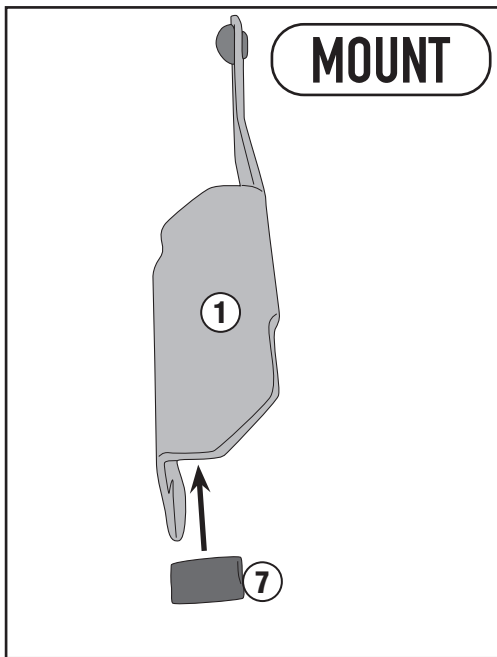

FB1178 – KFB1178

Traversino – Fairing upper bracket – Support gps pour carenage – Barra –
Halterung zur montage am windschild – Suporte

HONDA CRF1100L AFRICA TWIN ADVENTURE SPORTS (2020)

N°	Descrizione/Description	Caratteristiche/Features	Codice/Code	Quantità/Quantity
1	Supporto laterale - Lower frame Support latéral - Soporte lateral Untere Halterung - Suporte lateral	-	GL4428DXV GL4428SXV	2 (Right/Left)
2	Supporto - Support - Support Halterung - Soporte - Apoio	-	V973	1
3	Vite - Screw Vis - Schraube Tornillo - Parafuso	TBEIFF M6x16	616TBEIFF	2
4	Vite - Screw Vis - Schraube Tornillo - Parafuso	TBEIFL M6x20	620TBEIFL	4
5	Rondella spaccata - Split washer Scheibe - Rondelle fendue Arandela seccionada - Arruela quebrada	Ø6	Z1063	2
6	Rondella - Washer Rondelle - Scheibe Arandela - Arruela	Foro Ø6mm Esterno Ø18mm Sp.1,5mm	618RON	4
7	Protezione In Gomma - Protective Rubber Pad Protection En Caoutchouc - Schutzgummi Goma Protectora - Borracha de proteção	L 20mm	Z2296	1

FB1178 - KFB1178

Traversino - Fairing upper bracket - Support gps pour carenage - Barra -

Halterung zur montage am windschild - Suporte

HONDA CRF1100L AFRICA TWIN ADVENTURE SPORTS (2020)

FB1178 - KFB1178

Traversino - Fairing upper bracket - Support gps pour carenage - Barra -

Halterung zur montage am windschild - Suporte

HONDA CRF1100L AFRICA TWIN ADVENTURE SPORTS (2020)

LEFT SIDE/RIGHT SIDE

FB1178 - KFB1178

Traversino - Fairing upper bracket - Support gps pour carenage - Barra -