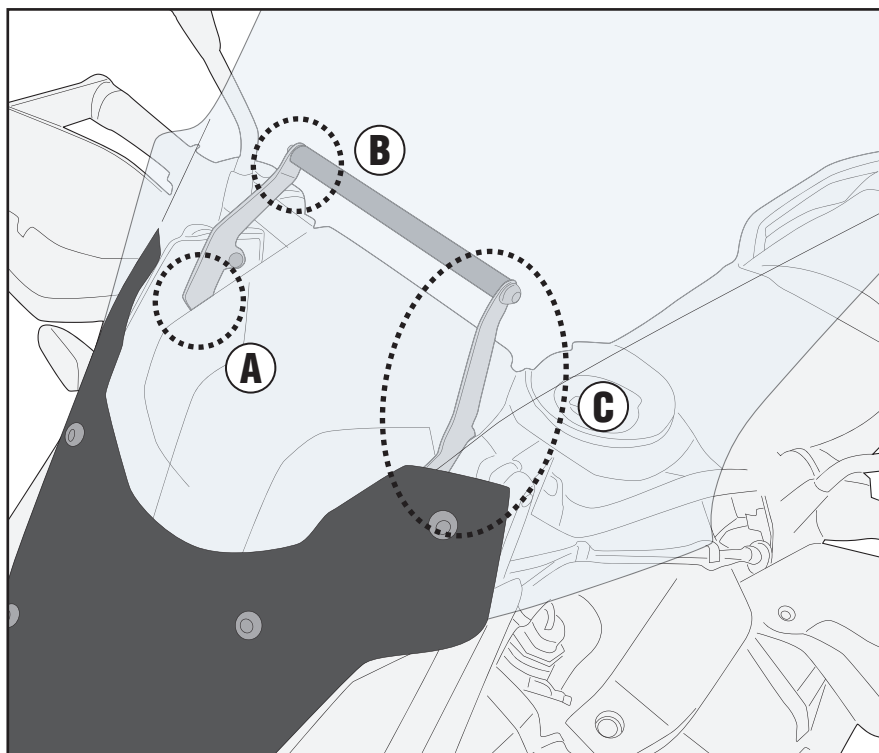

FB1178 – KFB1178

Traversino – Fairing upper bracket – Support gps pour carenage – Barra –
Halterung zur montage am windschild – Suporte

HONDA CRF1100L AFRICA TWIN ADVENTURE SPORTS (2020)

N°	Descrizione/Description	Caratteristiche/Features	Codice/Code	Quantità/Quantity
1	Supporto laterale - Lower frame Support latéral - Soporte lateral Untere Halterung - Suporte lateral	-	GL4428DXV GL4428SXV	2 (Right/Left)
2	Supporto - Support - Support Halterung - Soporte - Apoio	-	V973	1
3	Vite - Screw Vis - Schraube Tornillo - Parafuso	TBEIFF M6x16	616TBEIFF	2
4	Vite - Screw Vis - Schraube Tornillo - Parafuso	TBEIFL M6x20	620TBEIFL	4
5	Rondella spaccata - Split washer Scheibe - Rondelle fendue Arandela seccionada - Arruela quebrada	Ø6	Z1063	2
6	Rondella - Washer Rondelle - Scheibe Arandela - Arruela	Foro Ø6mm Esterno Ø18mm Sp.1,5mm	618RON	4
7	Protezione In Gomma - Protective Rubber Pad Protection En Caoutchouc - Schutzgummi Goma Protectora - Borracha de proteção	L 20mm	Z2296	1

FB1178 - KFB1178

Traversino - Fairing upper bracket - Support gps pour carenage - Barra -

Halterung zur montage am windschild - Suporte

HONDA CRF1100L AFRICA TWIN ADVENTURE SPORTS (2020)

FB1178 - KFB1178

Traversino - Fairing upper bracket - Support gps pour carenage - Barra -

Halterung zur montage am windschild - Suporte

HONDA CRF1100L AFRICA TWIN ADVENTURE SPORTS (2020)

LEFT SIDE/RIGHT SIDE

FB1178 - KFB1178

Traversino - Fairing upper bracket - Support gps pour carenage - Barra -