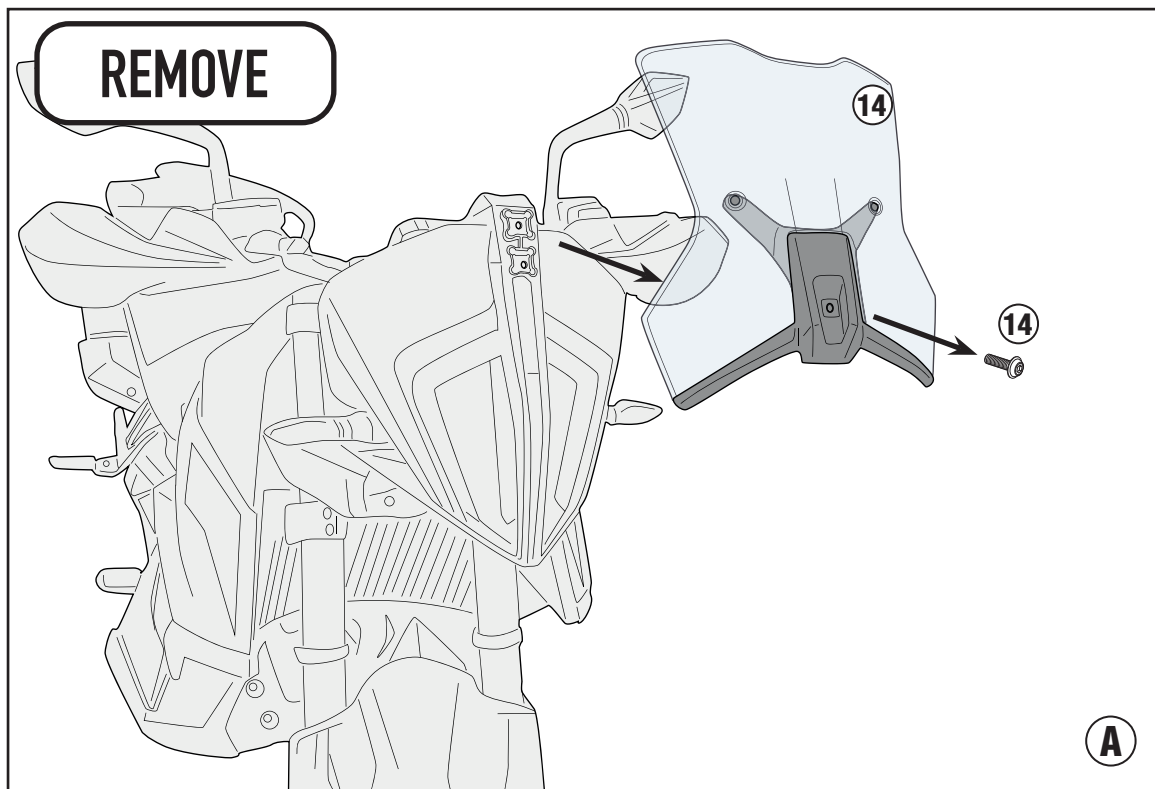

D7711KIT - D7711KITK

ATTACCHI SPECIFICI PER - SPECIFIC FITTING KIT FOR - KIT DE MONTAGE SPECIFIQUE POUR
SPEZIFISCHER MONTAGEKIT FÜR - ANCLAJE ESPECÍFICO PARA - ANCORADOURO ESPECÍFICO
KTM 390 ADVENTURE (2020)/ KTM 790 ADVENTURE (2019)

KTM 790 ADVENTURE R (2019)

D7711KIT - D7711KITK

ATTACCHI SPECIFICI PER - SPECIFIC FITTING KIT FOR - KIT DE MONTAGE SPECIFIQUE POUR
SPEZIFISCHER MONTAGEKIT FÜR - ANCLAJE ESPECÍFICO PARA - ANCORADOURO ESPECÍFICO
KTM 390 ADVENTURE (2020)/ KTM 790 ADVENTURE (2019)