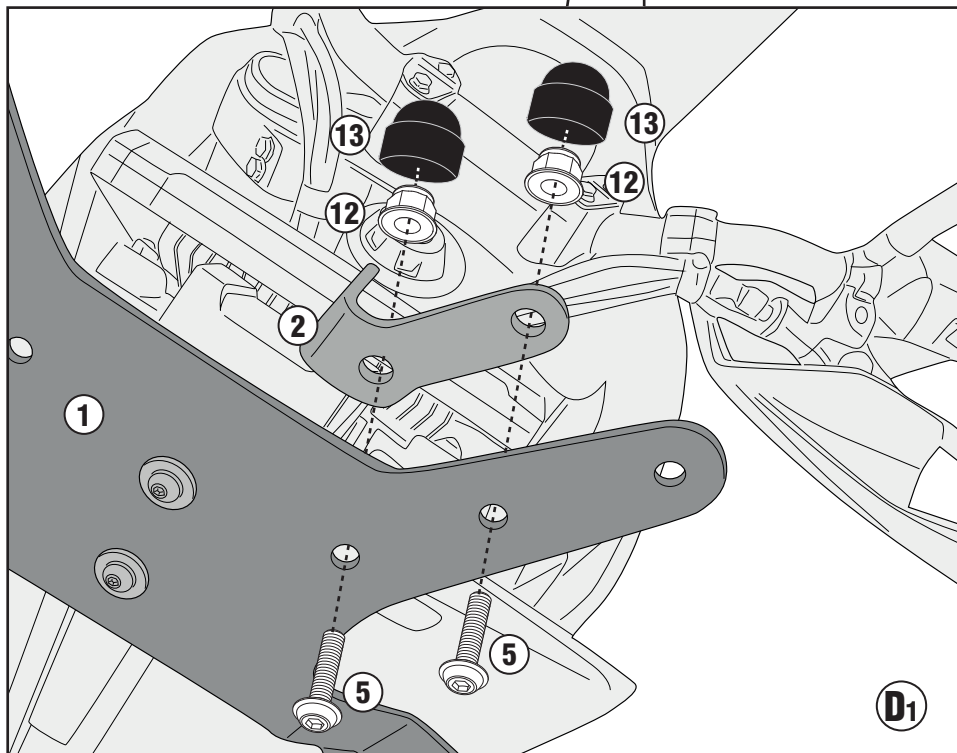

D7711KIT - D7711KITK

ATTACCHI SPECIFICI PER - SPECIFIC FITTING KIT FOR - KIT DE MONTAGE SPECIFIQUE POUR
SPEZIFISCHER MONTAGEKIT FÜR - ANCLAJE ESPECÍFICO PARA - ANCORADOURO ESPECÍFICO
KTM 390 ADVENTURE (2020)/ KTM 790 ADVENTURE (2019)

KTM 790 ADVENTURE R (2019)

D7711KIT - D7711KITK

ATTACCHI SPECIFICI PER - SPECIFIC FITTING KIT FOR - KIT DE MONTAGE SPECIFIQUE POUR
SPEZIFISCHER MONTAGEKIT FÜR - ANCLAJE ESPECÍFICO PARA - ANCORADOURO ESPECÍFICO
KTM 390 ADVENTURE (2020)/ KTM 790 ADVENTURE (2019)