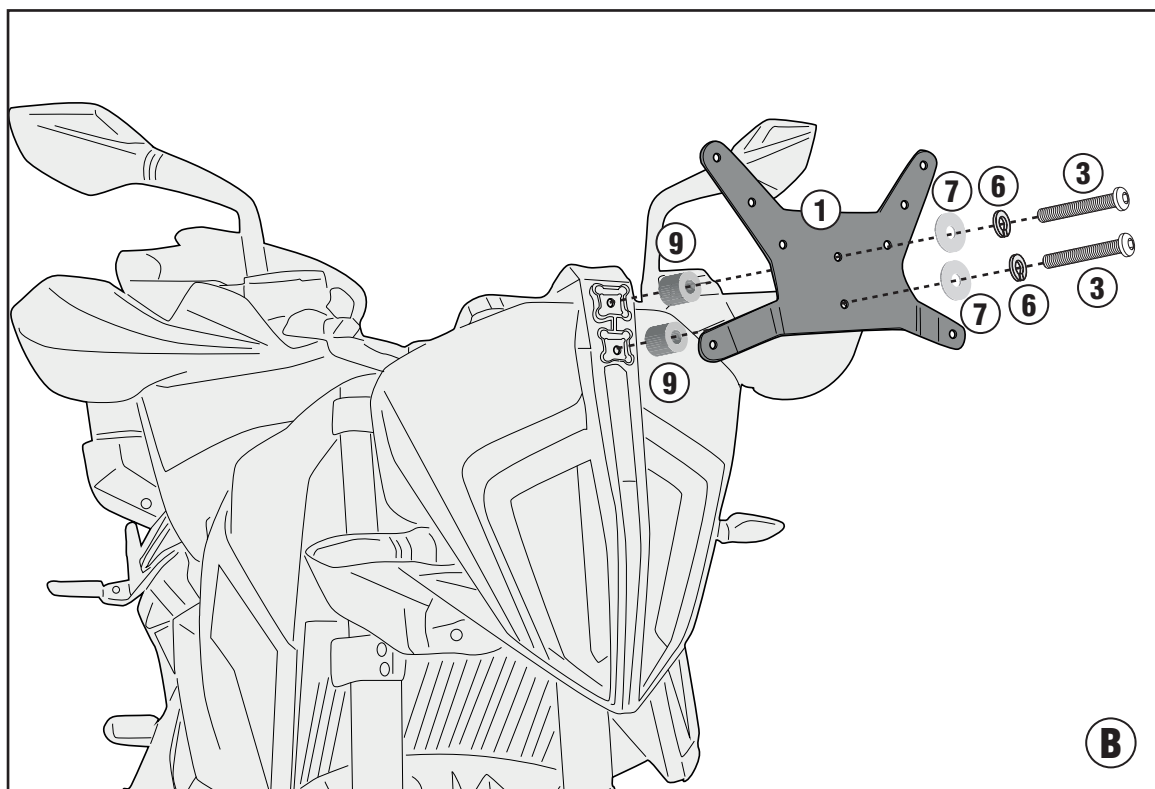

D7711KIT - D7711KITK

ATTACCHI SPECIFICI PER - SPECIFIC FITTING KIT FOR - KIT DE MONTAGE SPECIFIQUE POUR
SPEZIFISCHER MONTAGEKIT FÜR - ANCLAJE ESPECÍFICO PARA - ANCORADOURO ESPECÍFICO
KTM 390 ADVENTURE (2020)/ KTM 790 ADVENTURE (2019)

KTM 790 ADVENTURE R (2019)

D7711KIT - D7711KITK

ATTACCHI SPECIFICI PER - SPECIFIC FITTING KIT FOR - KIT DE MONTAGE SPECIFIQUE POUR
SPEZIFISCHER MONTAGEKIT FÜR - ANCLAJE ESPECÍFICO PARA - ANCORADOURO ESPECÍFICO
KTM 390 ADVENTURE (2020)/ KTM 790 ADVENTURE (2019)

KTM 790 ADVENTURE R (2019)