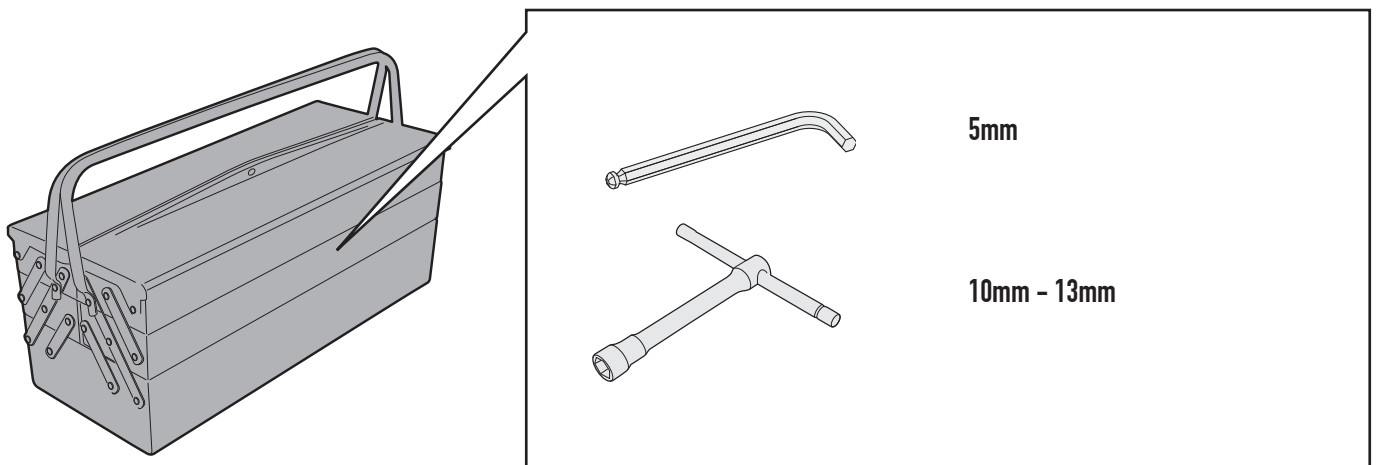

SR8709 – KR8709

PORTAPACCO SPECIFICO – SPECIFIC HOLDER – PORTE-PAQUET SPÉCIFIQUE – SPEZIFISCHER TRÄGER – PORTA-EQUIPAJE ESPECÍFICO – TRANSPORTADOR ESPECÍFICO

BENELLI BN 302S (2019)

N°	Descrizione	Caratteristiche	Codice	Quantità
1	Supporto - Support - Support Halierung - Soporte - Apoio	-	SR8709	1
2	Supporto Interno - Inner support - Support interne Soporte Interno - Innere Unterstützung - Suporte Interno	-		1
3	Vite - Screw Vis - Schraube Tornillo - Parafuso	TEF M8x35	835TEF	4
4	Vite - Screw Vis - Schraube Tornillo - Parafuso	TEF M6x16	616TEF	2
5	Vite - Screw Vis - Schraube Tornillo - Parafuso	TCEI 6x16	616TCEI	2
6	Rondella spaccata - Split washer Scheibe - Rondelle fendue Arandela seccionada - Arruela Dentada	Ø8	Z1060	4
7	Rondella spaccata - Split washer Scheibe - Rondelle fendue Arandela seccionada - Arruela Dentada	Ø6	Z1063	2
8	Componenti Originali - Original Parts Parties Originales - Original Bauteile Componentes Originales - Componentes Originais	-	-	-
9	Particolari Inclusi Nel Kit Della Piastra Components Included In The Kit Of The Plate Pièces Inclues Dans Le Kit De La Platine Die Einzelnen Teile Sind Bei Der Platte Enthalten Incluidos En El Kit De La Parrilla Explodiu Incluído No Kit Da Grelha	-	-	-

SR8709 - KR8709

PORTAPACCO SPECIFICO - SPECIFIC HOLDER - PORTE-PAQUET SPÉCIFIQUE - SPEZIFISCHER TRÄGER - PORTA-EQUIPAJE ESPECÍFICO - TRANSPORTADOR ESPECÍFICO

BENELLI BN 302S (2019)