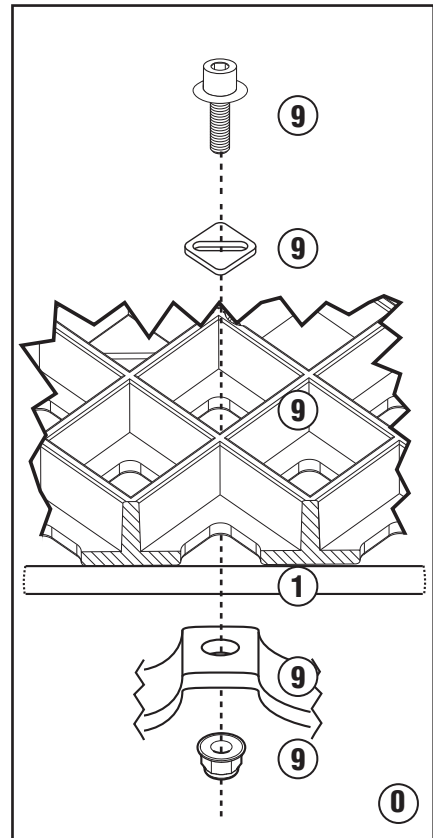

SR8709 - KR8709

PORTAPACCO SPECIFICO - SPECIFIC HOLDER - PORTE-PAQUET SPÉCIFIQUE - SPEZIFISCHER TRÄGER - PORTA-EQUIPAJE ESPECÍFICO - TRANSPORTADOR ESPECÍFICO

BENELLI BN 302S (2019)

ISTRUZIONI DI MONTAGGIO - MOUNTING INSTRUCTIONS
INSTRUCTIONS DE MONTAGE - BAUANLEITUNG
INSTRUCCIONES DE MONTAJE - INSTRUÇÕES DE MONTAGEM