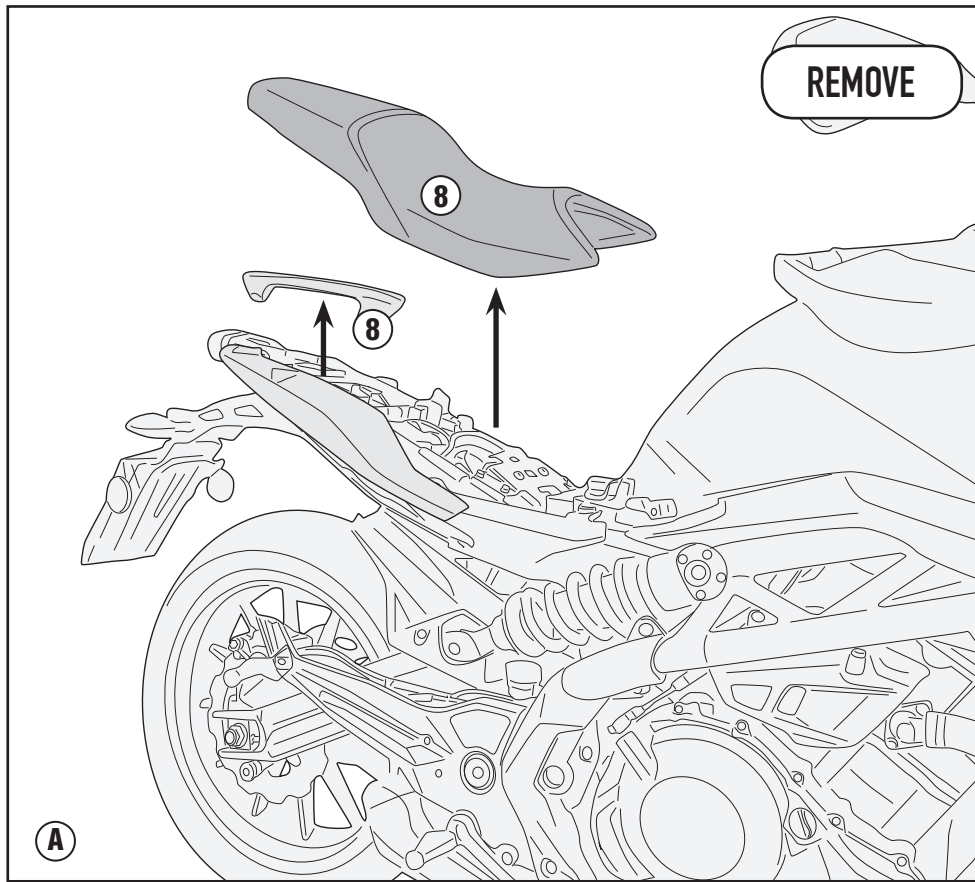

SR8709 - KR8709

PORTAPACCO SPECIFICO - SPECIFIC HOLDER - PORTE-PAQUET SPÉCIFIQUE - SPEZIFISCHER TRÄGER - PORTA-EQUIPAJE ESPECÍFICO - TRANSPORTADOR ESPECÍFICO

BENELLI BN 302S (2019)