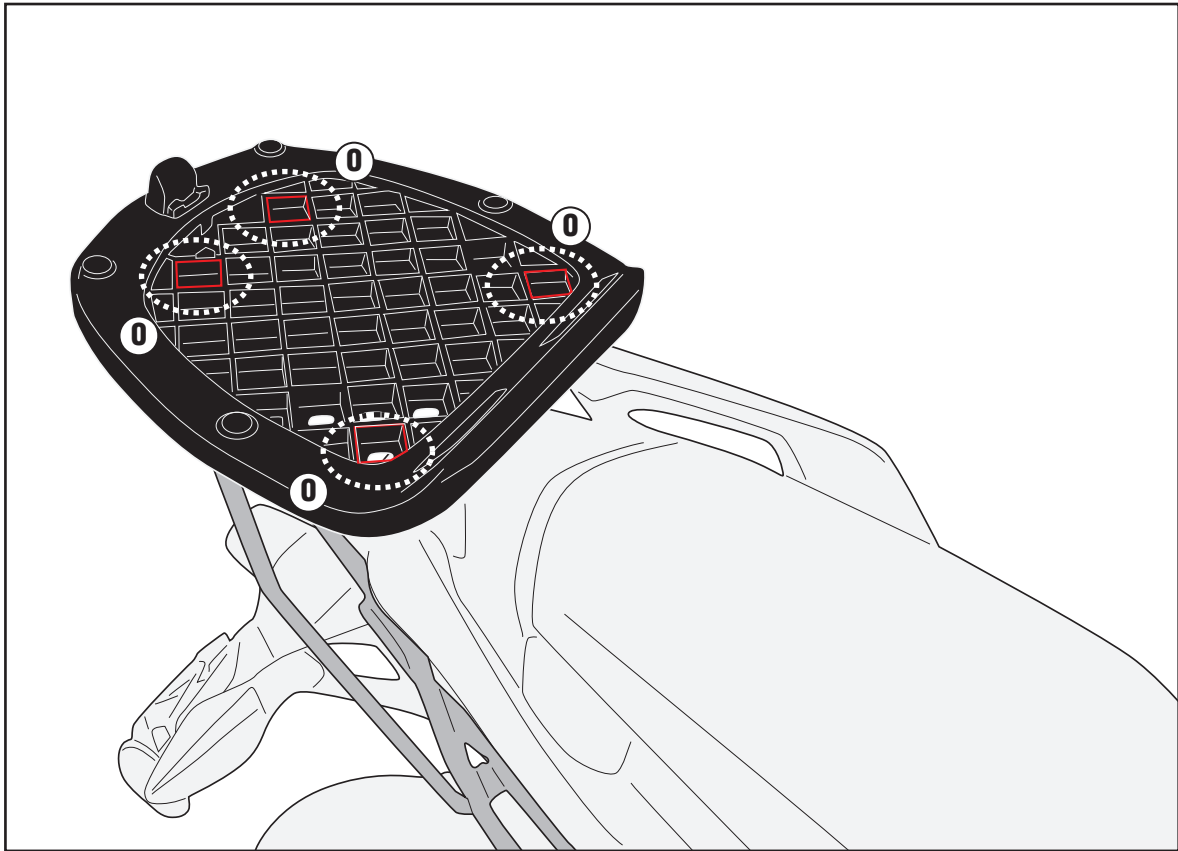

SR8709 - KR8709

PORTAPACCO SPECIFICO - SPECIFIC HOLDER - PORTE-PAQUET SPÉCIFIQUE - SPEZIFISCHER TRÄGER - PORTA-EQUIPAJE ESPECÍFICO - TRANSPORTADOR ESPECÍFICO

BENELLI BN 302S (2019)

ISTRUZIONI DI MONTAGGIO - MOUNTING INSTRUCTIONS
INSTRUCTIONS DE MONTAGE - BAUANLEITUNG
INSTRUCCIONES DE MONTAJE - INSTRUÇÕES DE MONTAGEM