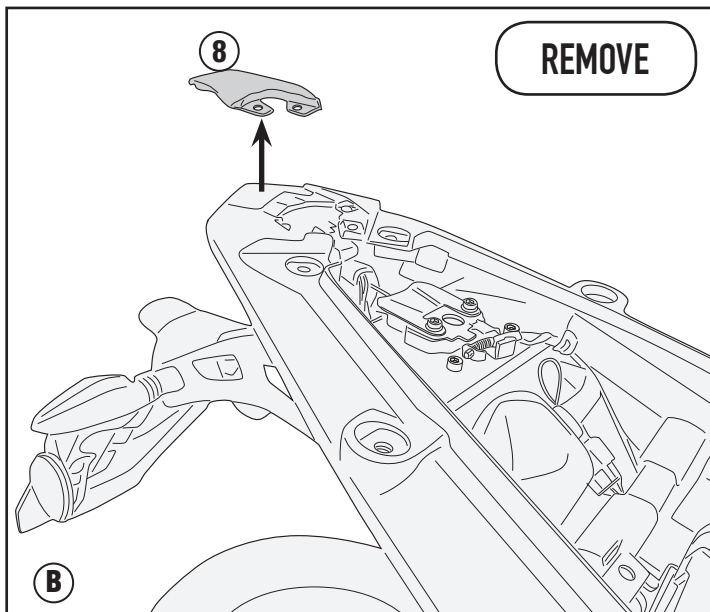

SR8709 - KR8709

PORTAPACCO SPECIFICO - SPECIFIC HOLDER - PORTE-PAQUET SPÉCIFIQUE - SPEZIFISCHER TRÄGER - PORTA-EQUIPAJE ESPECÍFICO - TRANSPORTADOR ESPECÍFICO

BENELLI BN 302S (2019)