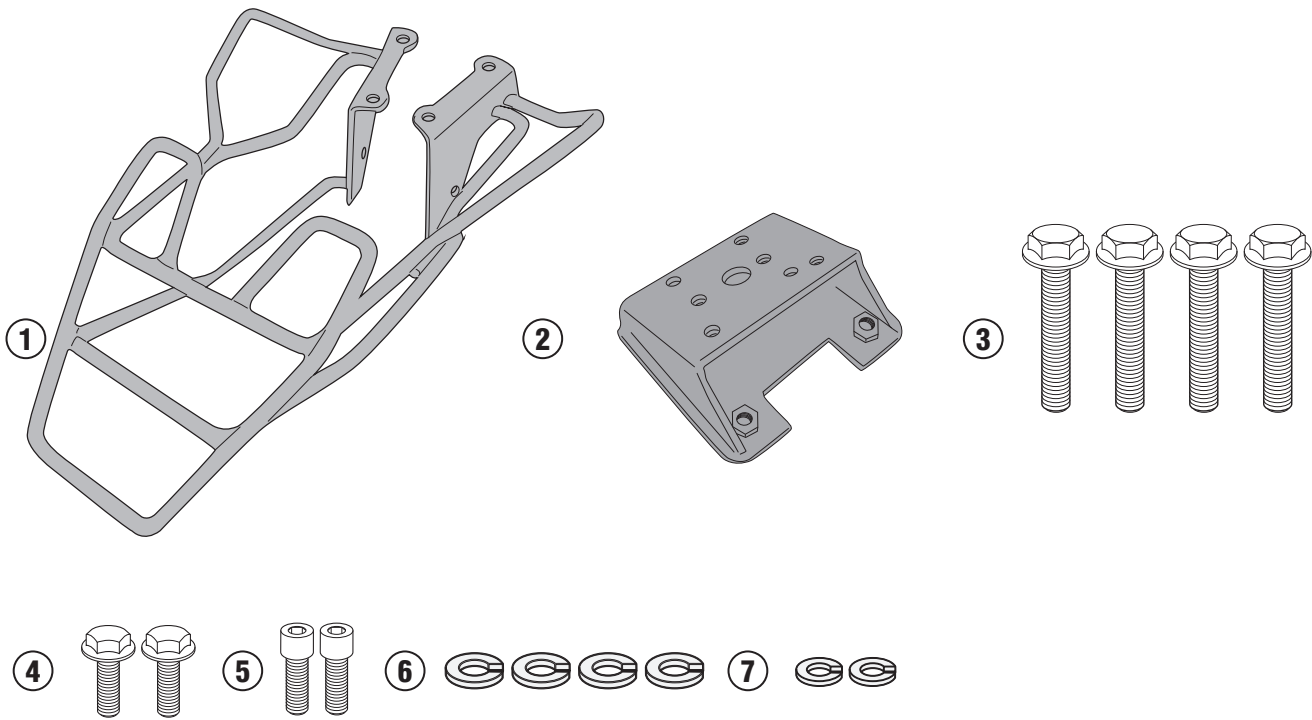

SR8709 – KR8709

PORTAPACCO SPECIFICO – SPECIFIC HOLDER – PORTE-PAQUET SPÉCIFIQUE – SPEZIFISCHER TRÄGER – PORTA-EQUIPAJE ESPECÍFICO – TRANSPORTADOR ESPECÍFICO

BENELLI BN 302S (2019)

N°	Descrizione	Caratteristiche	Codice	Quantità
1	Supporto - Support - Support Halierung - Soporte - Apoio	-	SR8709	1
2	Supporto Interno - Inner support - Support interne Soporte Interno - Innere Unterstützung - Suporte Interno	-		1
3	Vite - Screw Vis - Schraube Tornillo - Parafuso	TEF M8x35	835TEF	4
4	Vite - Screw Vis - Schraube Tornillo - Parafuso	TEF M6x16	616TEF	2
5	Vite - Screw Vis - Schraube Tornillo - Parafuso	TCEI 6x16	616TCEI	2
6	Rondella spaccata - Split washer Scheibe - Rondelle fendue Arandela seccionada - Arruela Dentada	Ø8	Z1060	4
7	Rondella spaccata - Split washer Scheibe - Rondelle fendue Arandela seccionada - Arruela Dentada	Ø6	Z1063	2
8	Componenti Originali - Original Parts Parties Originales - Original Bauteile Componentes Originales - Componentes Originais	-	-	-
9	Particolari Inclusi Nel Kit Della Piastra Components Included In The Kit Of The Plate Pièces Inclues Dans Le Kit De La Platine Die Einzelnen Teile Sind Bei Der Platte Enthalten Incluidos En El Kit De La Parrilla Explodiu Incluído No Kit Da Grelha	-	-	-

SR8709 - KR8709

PORTAPACCO SPECIFICO - SPECIFIC HOLDER - PORTE-PAQUET SPÉCIFIQUE - SPEZIFISCHER TRÄGER - PORTA-EQUIPAJE ESPECÍFICO - TRANSPORTADOR ESPECÍFICO

BENELLI BN 302S (2019)