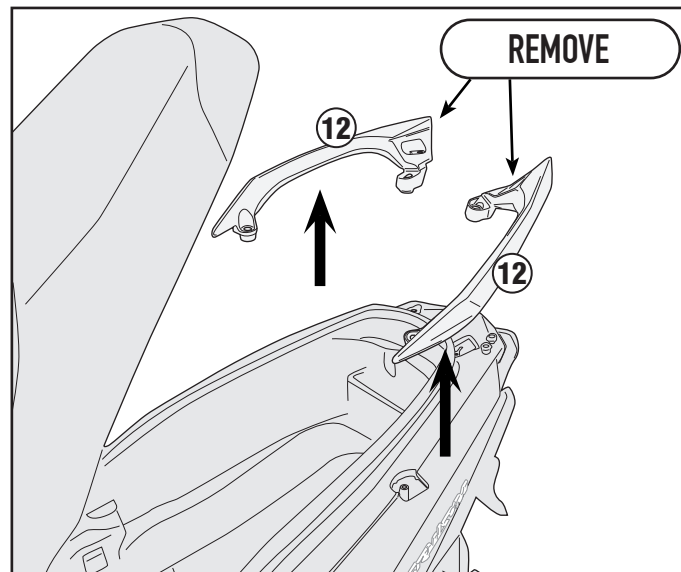

TB7056A - KTB7056A

SCHIENALINO SPECIFICO - SPECIAL BACKREST - DOSSERET SPÉCIFIQUE - SPEZIFISCHE BEIFAHRE-RÜCKENLEHNE

RESPALDO ESPECÍFICO - APOIO ESPECÍFICO

SYM CRUISYM 300 (2017/2020)