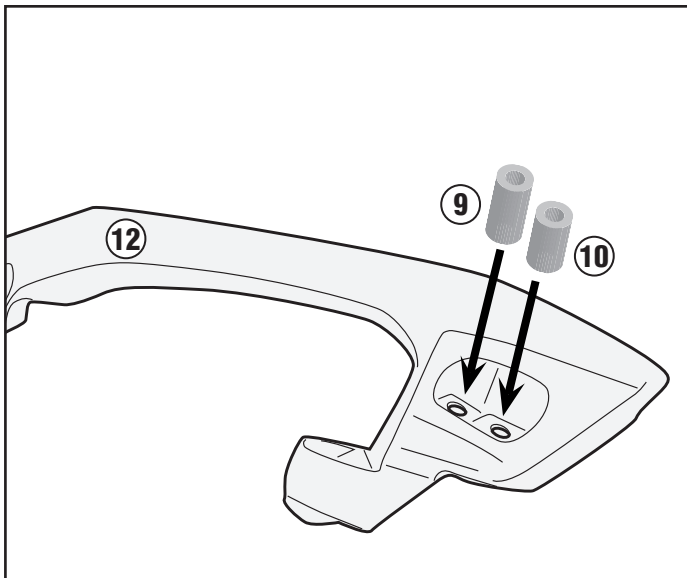

TB7056A – KTB7056A
 SCHIENALINO SPECIFICO – SPECIAL BACKREST – DOSSERET SPÉCIFIQUE – SPEZIFISCHE BEIFAHNER-RÜCKENLEHNE
 RESPALDO ESPECÍFICO – APOIO ESPECÍFICO
SYM CRUISYM 300 (2017/2020)

N°	Descrizione	Caratteristiche	Codice	Quantità
1	Schienalino - Backrest - Dossieret Beifahrer-rückenlehne - Respaldo - Apoio	-	TB2013	1
2	Supporto - Support - Support Halterung - Soporte - Apoio	-	GL3737V	1
3	Dado - Bolt - Ecrou Mutter - Tuerca - Porca	-	GL3738V	4
4	Vite - Screw Vis - Schraube Tornillo - Parafuso	TBEI M8x55	855TBEI	2
5	Vite - Screw Vis - Schraube Tornillo - Parafuso	TBEI M8x50	850TBEI	2
6	Vite - Screw Vis - Schraube Tornillo - Parafuso	TBEI M8x20	820TBEI	3
7	Rondella spaccata - Split washer Scheibe - Rondelle fendue Arandela seccionada - Arruela Dentada	Ø8	Z1060	4
8	Rondella - Washer - Rondelle Scheibe - Arandela - Arruela	-	814RON	3
9	Distanziale - Spacer Entretoise - Distanzstueck Distanciador - Espaçador	Ø16x32 Foro 8,5 mm	C16L32F8,5T	2
10	Distanziale - Spacer Entretoise - Distanzstueck Distanciador - Espaçador	Ø16x27 Foro 8,5 mm	C16L27F8,5T	2
11	Dado - Bolt - Ecrou Mutter - Tuerca - Porca	Dado Autobloccante Flangiato M(8DADIFN	3
12	Componenti originali - Original parts Parties originales - Original bauteile Componentes originales	-	-	-

TB7056A - KTB7056A

SCHIENALINO SPECIFICO - SPECIAL BACKREST - DOSSERET SPÉCIFIQUE - SPEZIFISCHE BEIFAHREER-RÜCKENLEHNE

RESPALDO ESPECÍFICO - APOIO ESPECÍFICO

SYM CRUISYM 300 (2017/2020)

TB7056A - KTB7056A

SCHIENALINO SPECIFICO - SPECIAL BACKREST - DOSSERET SPÉCIFIQUE - SPEZIFISCHE BEIFAHRE-RÜCKENLEHNE

RESPALDO ESPECÍFICO - APOIO ESPECÍFICO

SYM CRUISYM 300 (2017/2020)

TB7056A - KTB7056A

SCHIENALINO SPECIFICO - SPECIAL BACKREST - DOSSERET SPÉCIFIQUE - SPEZIFISCHE BEIFAHRENER-RÜCKENLEHNE