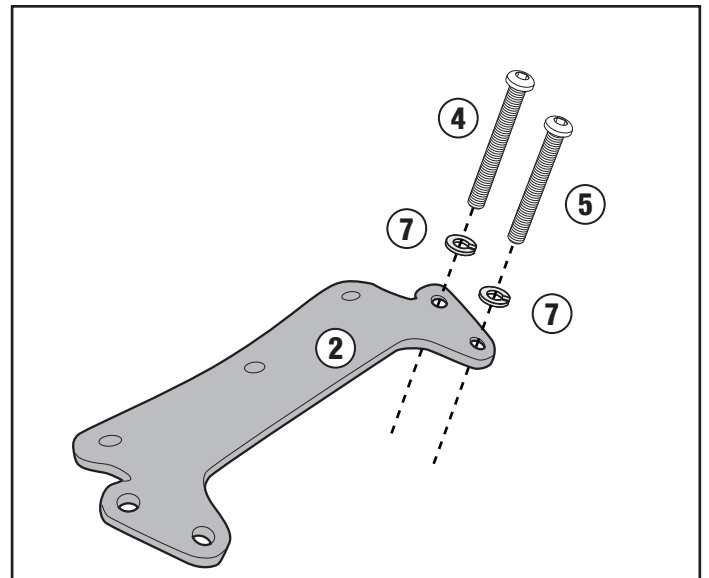

TB7056A – KTB7056A
 SCHIENALINO SPECIFICO – SPECIAL BACKREST – DOSSERET SPÉCIFIQUE – SPEZIFISCHE BEIFAHNER-RÜCKENLEHNE
 RESPALDO ESPECÍFICO – APOIO ESPECÍFICO
SYM CRUISYM 300 (2017/2020)

N°	Descrizione	Caratteristiche	Codice	Quantità
1	Schienalino - Backrest - Dossieret Beifahrer-rückenlehne - Respaldo - Apoio	-	TB2013	1
2	Supporto - Support - Support Halterung - Soporte - Apoio	-	GL3737V	1
3	Dado - Bolt - Ecrou Mutter - Tuerca - Porca	-	GL3738V	4
4	Vite - Screw Vis - Schraube Tornillo - Parafuso	TBEI M8x55	855TBEI	2
5	Vite - Screw Vis - Schraube Tornillo - Parafuso	TBEI M8x50	850TBEI	2
6	Vite - Screw Vis - Schraube Tornillo - Parafuso	TBEI M8x20	820TBEI	3
7	Rondella spaccata - Split washer Scheibe - Rondelle fendue Arandela seccionada - Arruela Dentada	Ø8	Z1060	4
8	Rondella - Washer - Rondelle Scheibe - Arandela - Arruela	-	814RON	3
9	Distanziale - Spacer Entretoise - Distanzstueck Distanciador - Espaçador	Ø16x32 Foro 8,5 mm	C16L32F8,5T	2
10	Distanziale - Spacer Entretoise - Distanzstueck Distanciador - Espaçador	Ø16x27 Foro 8,5 mm	C16L27F8,5T	2
11	Dado - Bolt - Ecrou Mutter - Tuerca - Porca	Dado Autobloccante Flangiato M(8DADIFN	3
12	Componenti originali - Original parts Parties originales - Original bauteile Componentes originales	-	-	-

TB7056A - KTB7056A

SCHIENALINO SPECIFICO - SPECIAL BACKREST - DOSSERET SPÉCIFIQUE - SPEZIFISCHE BEIFAHREER-RÜCKENLEHNE

RESPALDO ESPECÍFICO - APOIO ESPECÍFICO

SYM CRUISYM 300 (2017/2020)

TB7056A - KTB7056A

SCHIENALINO SPECIFICO - SPECIAL BACKREST - DOSSERET SPÉCIFIQUE - SPEZIFISCHE BEIFAHRE-RÜCKENLEHNE

RESPALDO ESPECÍFICO - APOIO ESPECÍFICO

SYM CRUISYM 300 (2017/2020)

TB7056A - KTB7056A

SCHIENALINO SPECIFICO - SPECIAL BACKREST - DOSSERET SPÉCIFIQUE - SPEZIFISCHE BEIFAHRENER-RÜCKENLEHNE