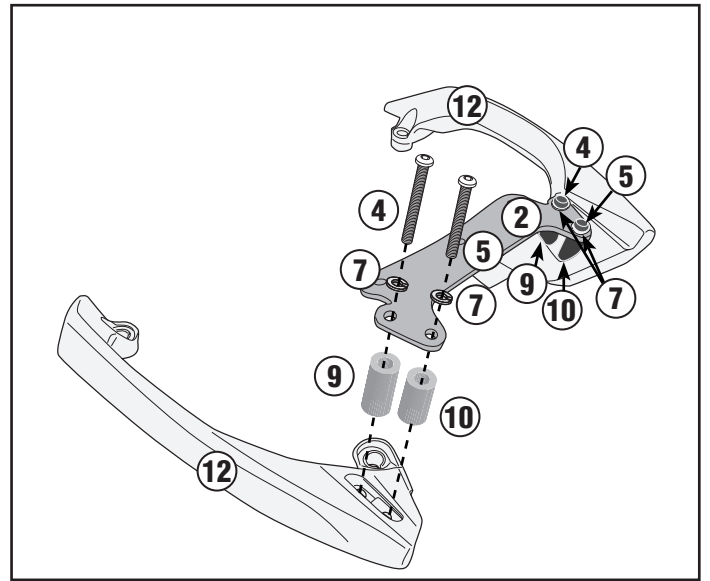

TB7056A – KTB7056A
 SCHIENALINO SPECIFICO – SPECIAL BACKREST – DOSSERET SPÉCIFIQUE – SPEZIFISCHE BEIFAHNER-RÜCKENLEHNE
 RESPALDO ESPECÍFICO – APOIO ESPECÍFICO
SYM CRUISYM 300 (2017/2020)

N°	Descrizione	Caratteristiche	Codice	Quantità
1	Schienalino - Backrest - Dossieret Beifahrer-rückenlehne - Respaldo - Apoio	-	TB2013	1
2	Supporto - Support - Support Halterung - Soporte - Apoio	-	GL3737V	1
3	Dado - Bolt - Ecrou Mutter - Tuerca - Porca	-	GL3738V	4
4	Vite - Screw Vis - Schraube Tornillo - Parafuso	TBEI M8x55	855TBEI	2
5	Vite - Screw Vis - Schraube Tornillo - Parafuso	TBEI M8x50	850TBEI	2
6	Vite - Screw Vis - Schraube Tornillo - Parafuso	TBEI M8x20	820TBEI	3
7	Rondella spaccata - Split washer Scheibe - Rondelle fendue Arandela seccionada - Arruela Dentada	Ø8	Z1060	4
8	Rondella - Washer - Rondelle Scheibe - Arandela - Arruela	-	814RON	3
9	Distanziale - Spacer Entretoise - Distanzstueck Distanciador - Espaçador	Ø16x32 Foro 8,5 mm	C16L32F8,5T	2
10	Distanziale - Spacer Entretoise - Distanzstueck Distanciador - Espaçador	Ø16x27 Foro 8,5 mm	C16L27F8,5T	2
11	Dado - Bolt - Ecrou Mutter - Tuerca - Porca	Dado Autobloccante Flangiato M(8DADIFN	3
12	Componenti originali - Original parts Parties originales - Original bauteile Componentes originales	-	-	-

TB7056A - KTB7056A

SCHIENALINO SPECIFICO - SPECIAL BACKREST - DOSSERET SPÉCIFIQUE - SPEZIFISCHE BEIFAHREER-RÜCKENLEHNE

RESPALDO ESPECÍFICO - APOIO ESPECÍFICO

SYM CRUISYM 300 (2017/2020)

TB7056A - KTB7056A

SCHIENALINO SPECIFICO - SPECIAL BACKREST - DOSSERET SPÉCIFIQUE - SPEZIFISCHE BEIFAHRE-RÜCKENLEHNE

RESPALDO ESPECÍFICO - APOIO ESPECÍFICO

SYM CRUISYM 300 (2017/2020)

TB7056A - KTB7056A

SCHIENALINO SPECIFICO - SPECIAL BACKREST - DOSSERET SPÉCIFIQUE - SPEZIFISCHE BEIFAHRENER-RÜCKENLEHNE

RESPALDO ESPECÍFICO - APOIO ESPECÍFICO

SYM CRUISYM 300 (2017/2020)

TB7056A - KTB7056A

SCHIENALINO SPECIFICO - SPECIAL BACKREST - DOSSERET SPÉCIFIQUE - SPEZIFISCHE BEIFAHRE-RÜCKENLEHNE

RESPALDO ESPECÍFICO - APOIO ESPECÍFICO