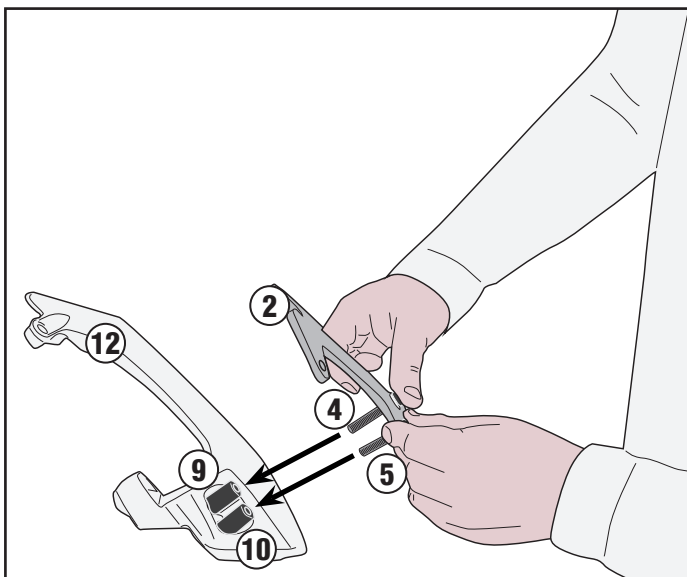

TB7056A - KTB7056A

SCHIENALINO SPECIFICO - SPECIAL BACKREST - DOSSERET SPÉCIFIQUE - SPEZIFISCHE BEIFAHRE-RÜCKENLEHNE

RESPALDO ESPECÍFICO - APOIO ESPECÍFICO

SYM CRUISYM 300 (2017/2020)