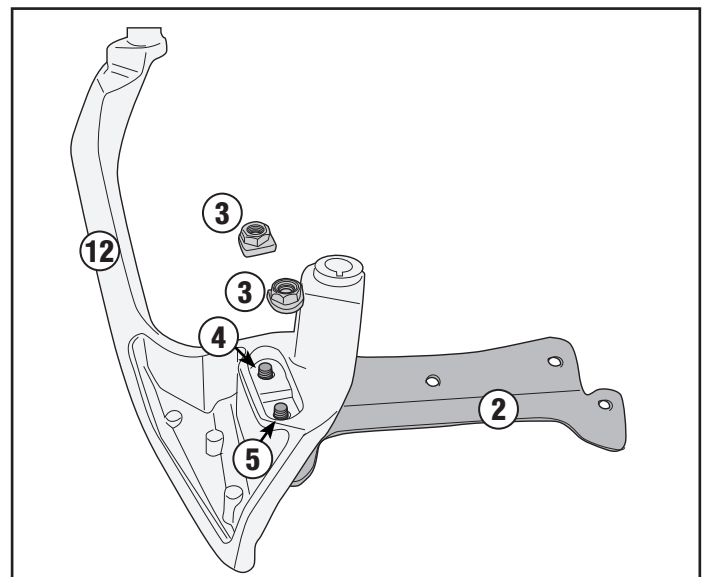

TB7056A – KTB7056A
 SCHIENALINO SPECIFICO – SPECIAL BACKREST – DOSSERET SPÉCIFIQUE – SPEZIFISCHE BEIFAHNER-RÜCKENLEHNE
 RESPALDO ESPECÍFICO – APOIO ESPECÍFICO
SYM CRUISYM 300 (2017/2020)

N°	Descrizione	Caratteristiche	Codice	Quantità
1	Schienalino - Backrest - Dossieret Beifahrer-rückenlehne - Respaldo - Apoio	-	TB2013	1
2	Supporto - Support - Support Halterung - Soporte - Apoio	-	GL3737V	1
3	Dado - Bolt - Ecrou Mutter - Tuerca - Porca	-	GL3738V	4
4	Vite - Screw Vis - Schraube Tornillo - Parafuso	TBEI M8x55	855TBEI	2
5	Vite - Screw Vis - Schraube Tornillo - Parafuso	TBEI M8x50	850TBEI	2
6	Vite - Screw Vis - Schraube Tornillo - Parafuso	TBEI M8x20	820TBEI	3
7	Rondella spaccata - Split washer Scheibe - Rondelle fendue Arandela seccionada - Arruela Dentada	Ø8	Z1060	4
8	Rondella - Washer - Rondelle Scheibe - Arandela - Arruela	-	814RON	3
9	Distanziale - Spacer Entretoise - Distanzstueck Distanciador - Espaçador	Ø16x32 Foro 8,5 mm	C16L32F8,5T	2
10	Distanziale - Spacer Entretoise - Distanzstueck Distanciador - Espaçador	Ø16x27 Foro 8,5 mm	C16L27F8,5T	2
11	Dado - Bolt - Ecrou Mutter - Tuerca - Porca	Dado Autobloccante Flangiato M(8DADIFN	3
12	Componenti originali - Original parts Parties originales - Original bauteile Componentes originales	-	-	-

TB7056A - KTB7056A

SCHIENALINO SPECIFICO - SPECIAL BACKREST - DOSSERET SPÉCIFIQUE - SPEZIFISCHE BEIFAHREER-RÜCKENLEHNE

RESPALDO ESPECÍFICO - APOIO ESPECÍFICO

SYM CRUISYM 300 (2017/2020)

TB7056A - KTB7056A

SCHIENALINO SPECIFICO - SPECIAL BACKREST - DOSSERET SPÉCIFIQUE - SPEZIFISCHE BEIFAHRE-RÜCKENLEHNE

RESPALDO ESPECÍFICO - APOIO ESPECÍFICO

SYM CRUISYM 300 (2017/2020)

TB7056A - KTB7056A

SCHIENALINO SPECIFICO - SPECIAL BACKREST - DOSSERET SPÉCIFIQUE - SPEZIFISCHE BEIFAHRENER-RÜCKENLEHNE