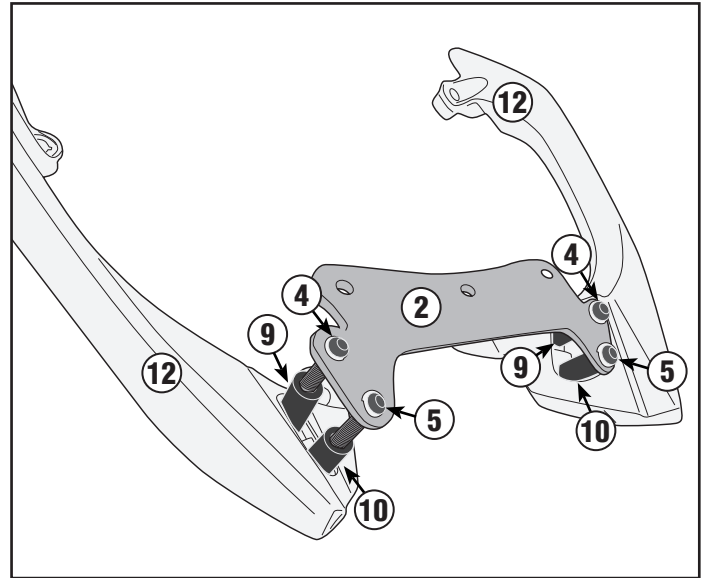

TB7056A - KTB7056A

SCHIENALINO SPECIFICO - SPECIAL BACKREST - DOSSERET SPÉCIFIQUE - SPEZIFISCHE BEIFAHRENER-RÜCKENLEHNE

RESPALDO ESPECÍFICO - APOIO ESPECÍFICO

SYM CRUISYM 300 (2017/2020)