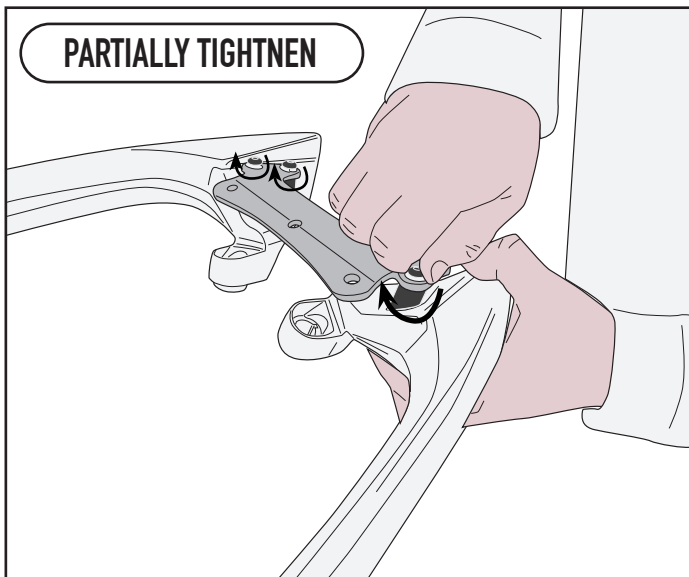

TB7056A - KTB7056A

SCHIENALINO SPECIFICO - SPECIAL BACKREST - DOSSERET SPÉCIFIQUE - SPEZIFISCHE BEIFAHRENER-RÜCKENLEHNE

RESPALDO ESPECÍFICO - APOIO ESPECÍFICO

SYM CRUISYM 300 (2017/2020)