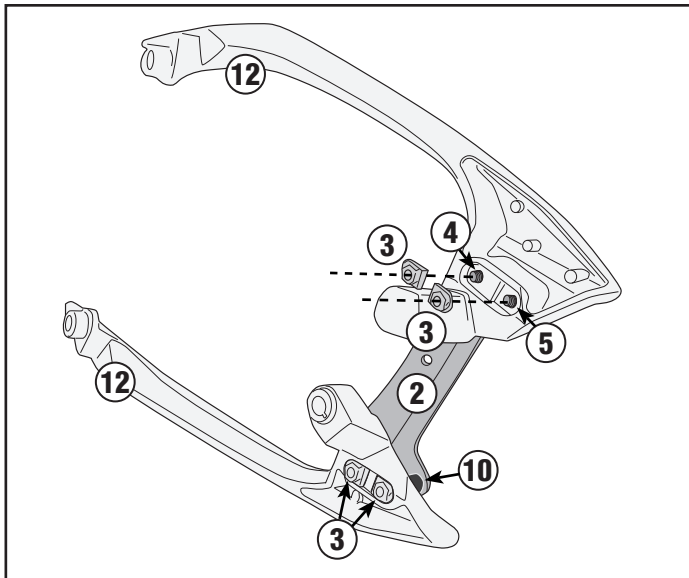

TB7056A - KTB7056A

SCHIENALINO SPECIFICO - SPECIAL BACKREST - DOSSERET SPÉCIFIQUE - SPEZIFISCHE BEIFAHRENER-RÜCKENLEHNE

RESPALDO ESPECÍFICO - APOIO ESPECÍFICO

SYM CRUISYM 300 (2017/2020)