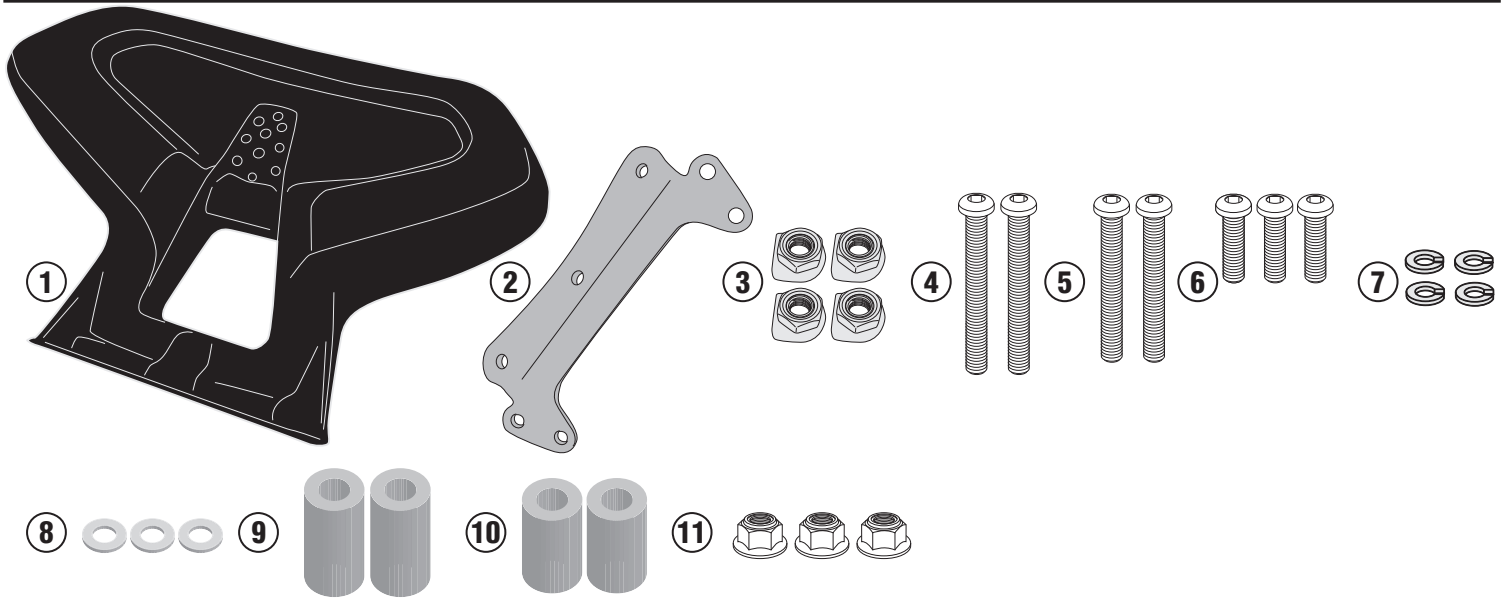

TB7056A – KTB7056A
 SCHIENALINO SPECIFICO – SPECIAL BACKREST – DOSSERET SPÉCIFIQUE – SPEZIFISCHE BEIFAHNER-RÜCKENLEHNE
 RESPALDO ESPECÍFICO – APOIO ESPECÍFICO
SYM CRUISYM 300 (2017/2020)

N°	Descrizione	Caratteristiche	Codice	Quantità
1	Schienalino - Backrest - Dossieret Beifahrer-rückenlehne - Respaldo - Apoio	-	TB2013	1
2	Supporto - Support - Support Halterung - Soporte - Apoio	-	GL3737V	1
3	Dado - Bolt - Ecrou Mutter - Tuerca - Porca	-	GL3738V	4
4	Vite - Screw Vis - Schraube Tornillo - Parafuso	TBEI M8x55	855TBEI	2
5	Vite - Screw Vis - Schraube Tornillo - Parafuso	TBEI M8x50	850TBEI	2
6	Vite - Screw Vis - Schraube Tornillo - Parafuso	TBEI M8x20	820TBEI	3
7	Rondella spaccata - Split washer Scheibe - Rondelle fendue Arandela seccionada - Arruela Dentada	Ø8	Z1060	4
8	Rondella - Washer - Rondelle Scheibe - Arandela - Arruela	-	814RON	3
9	Distanziale - Spacer Entretoise - Distanzstueck Distanciador - Espaçador	Ø16x32 Foro 8,5 mm	C16L32F8,5T	2
10	Distanziale - Spacer Entretoise - Distanzstueck Distanciador - Espaçador	Ø16x27 Foro 8,5 mm	C16L27F8,5T	2
11	Dado - Bolt - Ecrou Mutter - Tuerca - Porca	Dado Autobloccante Flangiato M(8DADIFN	3
12	Componenti originali - Original parts Parties originales - Original bauteile Componentes originales	-	-	-

TB7056A - KTB7056A

SCHIENALINO SPECIFICO - SPECIAL BACKREST - DOSSERET SPÉCIFIQUE - SPEZIFISCHE BEIFAHREER-RÜCKENLEHNE

RESPALDO ESPECÍFICO - APOIO ESPECÍFICO

SYM CRUISYM 300 (2017/2020)

TB7056A - KTB7056A

SCHIENALINO SPECIFICO - SPECIAL BACKREST - DOSSERET SPÉCIFIQUE - SPEZIFISCHE BEIFAHRE-RÜCKENLEHNE

RESPALDO ESPECÍFICO - APOIO ESPECÍFICO

SYM CRUISYM 300 (2017/2020)

TB7056A - KTB7056A

SCHIENALINO SPECIFICO - SPECIAL BACKREST - DOSSERET SPÉCIFIQUE - SPEZIFISCHE BEIFAHRENER-RÜCKENLEHNE

SYM CRUISYM 300 (2017/2020)

TIGHTEN