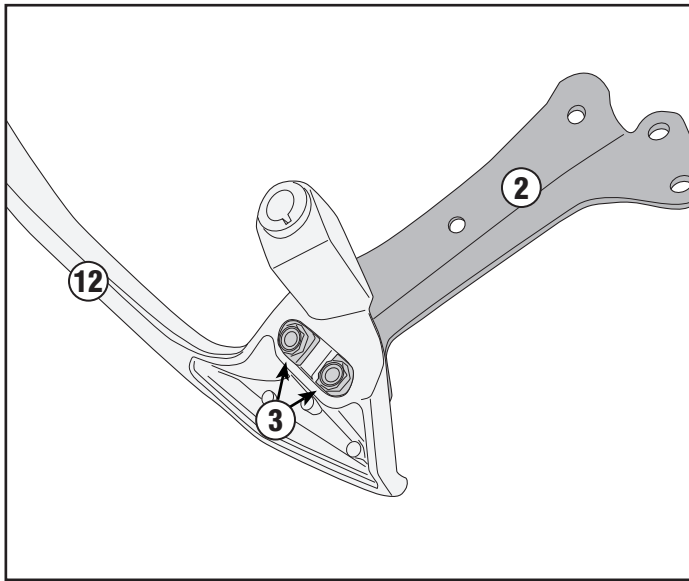

TB7056A - KTB7056A

SCHIENALINO SPECIFICO - SPECIAL BACKREST - DOSSERET SPÉCIFIQUE - SPEZIFISCHE BEIFAHRENER-RÜCKENLEHNE

RESPALDO ESPECÍFICO - APOIO ESPECÍFICO

SYM CRUISYM 300 (2017/2020)