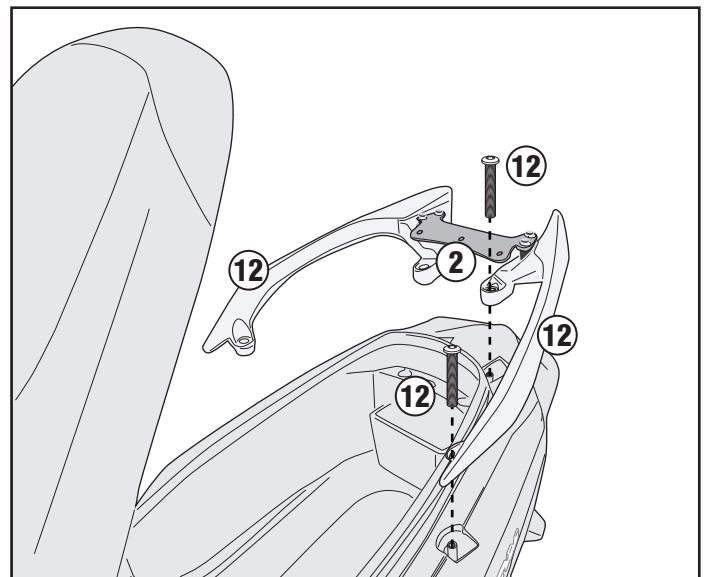

TB7056A - KTB7056A

SCHIENALINO SPECIFICO - SPECIAL BACKREST - DOSSERET SPÉCIFIQUE - SPEZIFISCHE BEIFAHRENER-RÜCKENLEHNE

RESPALDO ESPECÍFICO - APOIO ESPECÍFICO

SYM CRUISYM 300 (2017/2020)