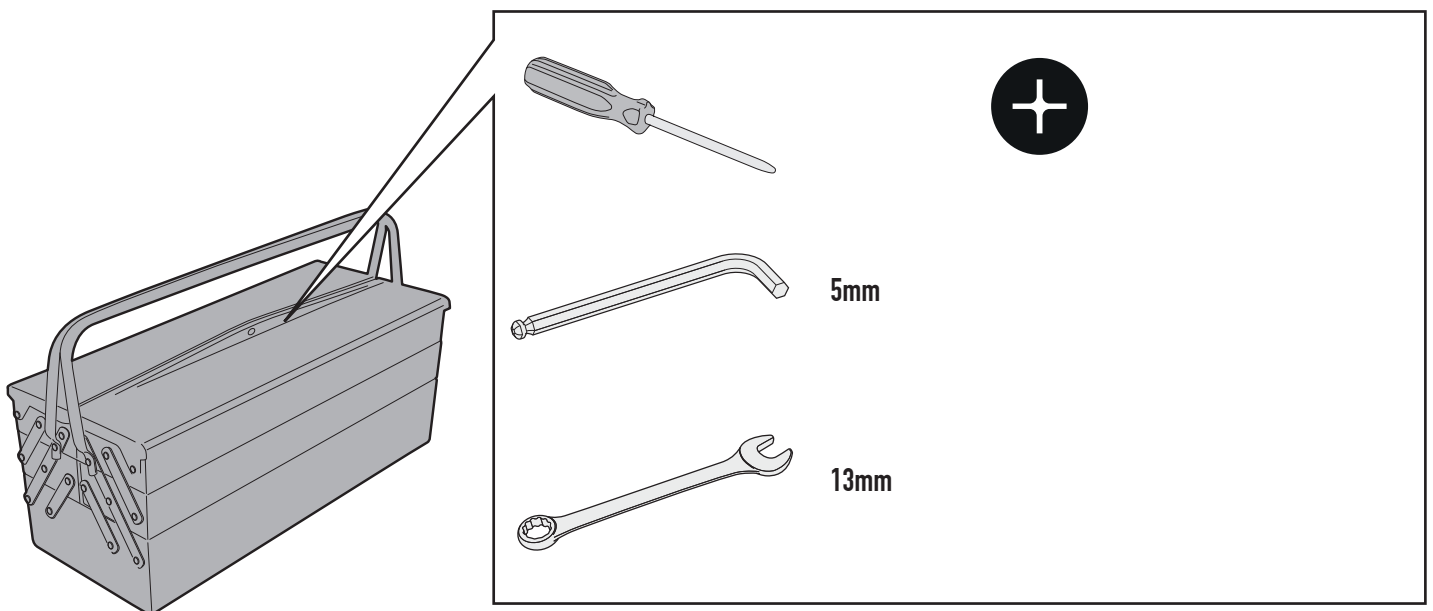

A8707A - A8707AK

ATTACCHI SPECIFICI PER - SPECIFIC FITTING KIT FOR - KIT DE MONTAGE SPECIFIQUE POUR
 SPEZIFISCHER MONTAGEKIT FÜR - ANCLAJE ESPECÍFICO PARA - ANCORADOURO ESPECÍFICO

BENELLI IMPERIALE 400 (2020)

N°	Descrizione/Description	Caratteristiche/Features	Codice/Code	Quantità/Quantity
1	Vite - Screw Vis - Schraube Tornillo - Parafuso	TBEI M8x50	850TBEI	2
2	Distanziale - Spacer Entretoise - Distanzstueck Distanciador - Espaçador	Ø20x7,5 Foro 8,5mm	C20L7,5F8,5T	2
3	Componenti Originali - Original Parts Parties Originales - Original Bauteile Componentes Originales - Componentes Originais	-	-	-
4	Particolari Inclusi nel A201 Components Included In The A201 Pièces Inclues Dans A201 Die Einzelnen Teile Sind Bei A201 Despieces Incluidos A201 Componentes incluidos na A201	-	-	-

M8X50

Hole Ø8,5mm/
External Ø20mm/
H.7,5mm

ISTRUZIONI DI MONTAGGIO - MOUNTING INSTRUCTIONS
 INSTRUCTIONS DE MONTAGE - BAUANLEITUNG
 INSTRUCCIONES DE MONTAJE - INSTRUÇÕES DE MONTAGEM

A8707A - A8707AK

ATTACCHI SPECIFICI PER - SPECIFIC FITTING KIT FOR - KIT DE MONTAGE SPECIFIQUE POUR
SPEZIFISCHER MONTAGEKIT FÜR - ANCLAJE ESPECÍFICO PARA - ANCORADOURO ESPECÍFICO