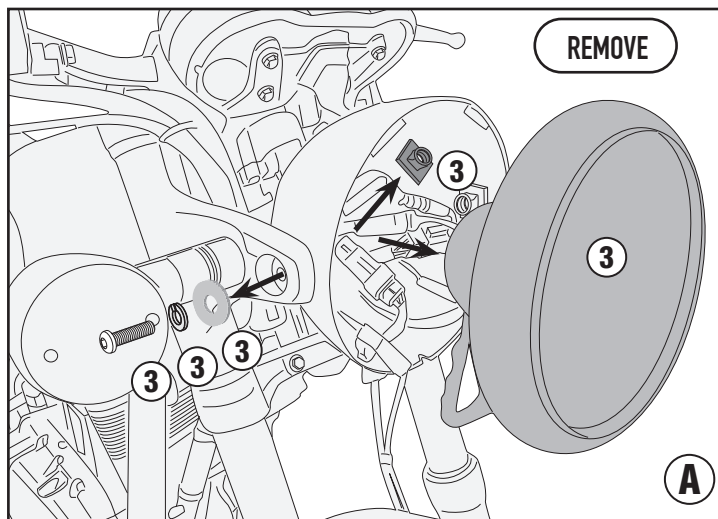

A8707A - A8707AK

ATTACCHI SPECIFICI PER - SPECIFIC FITTING KIT FOR - KIT DE MONTAGE SPECIFIQUE POUR
SPEZIFISCHER MONTAGEKIT FÜR - ANCLAJE ESPECÍFICO PARA - ANCORADOURO ESPECÍFICO

BENELLI IMPERIALE 400 (2020)

ISTRUZIONI DI MONTAGGIO - MOUNTING INSTRUCTIONS
INSTRUCTIONS DE MONTAGE - BAUANLEITUNG
INSTRUCCIONES DE MONTAJE - INSTRUÇÕES DE MONTAGEM