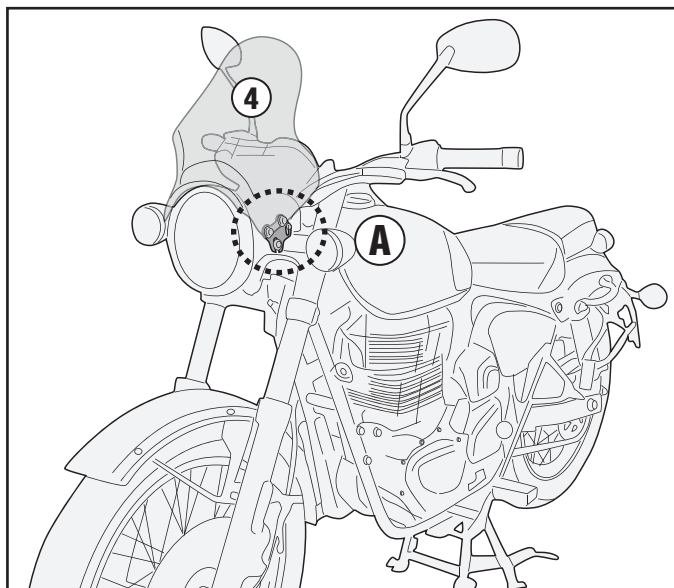

A8707A - A8707AK

ATTACCHI SPECIFICI PER - SPECIFIC FITTING KIT FOR - KIT DE MONTAGE SPECIFIQUE POUR
SPEZIFISCHER MONTAGEKIT FÜR - ANCLAJE ESPECÍFICO PARA - ANCORADOURO ESPECÍFICO

BENELLI IMPERIALE 400 (2020)

ISTRUZIONI DI MONTAGGIO - MOUNTING INSTRUCTIONS
INSTRUCTIONS DE MONTAGE - BAUANLEITUNG
INSTRUCCIONES DE MONTAJE - INSTRUÇÕES DE MONTAGEM