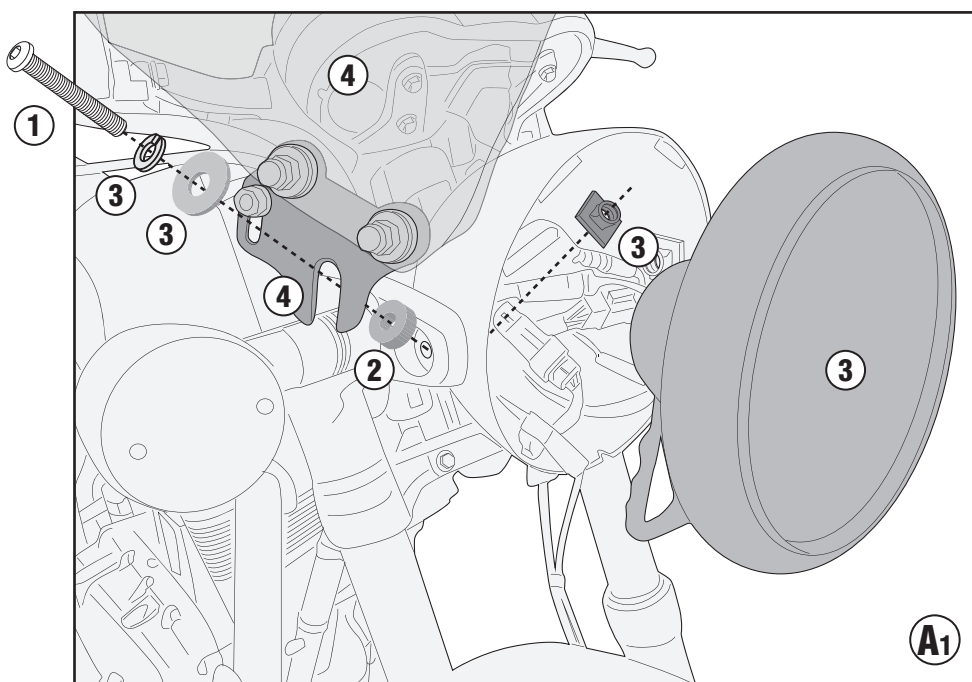

A8707A - A8707AK

ATTACCHI SPECIFICI PER - SPECIFIC FITTING KIT FOR - KIT DE MONTAGE SPECIFIQUE POUR
SPEZIFISCHER MONTAGEKIT FÜR - ANCLAJE ESPECÍFICO PARA - ANCORADOURO ESPECÍFICO

BENELLI IMPERIALE 400 (2020)

ISTRUZIONI DI MONTAGGIO - MOUNTING INSTRUCTIONS
INSTRUCTIONS DE MONTAGE - BAUANLEITUNG
INSTRUCCIONES DE MONTAJE - INSTRUÇÕES DE MONTAGEM