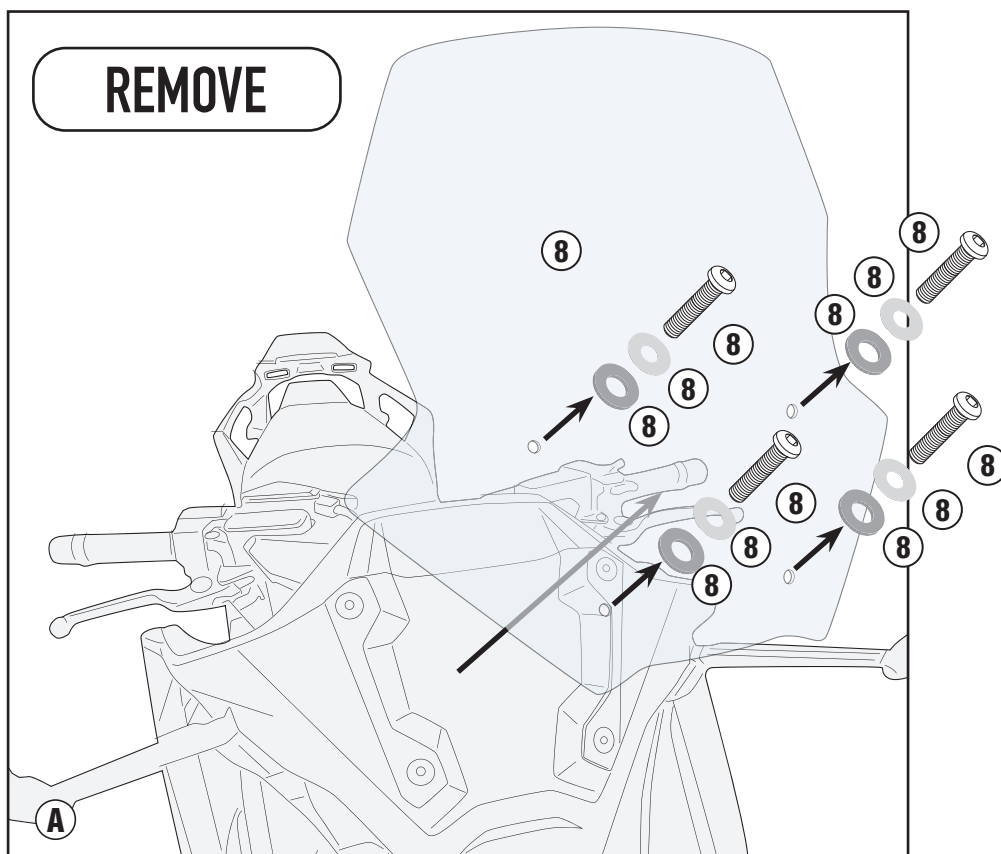

FB1186 - KFB1186

Traversino - Fairing upper bracket - Support gps pour carenage - Barra -

Halterung zur montage am windschild - Suporte

HONDA FORZA 750 (2021)