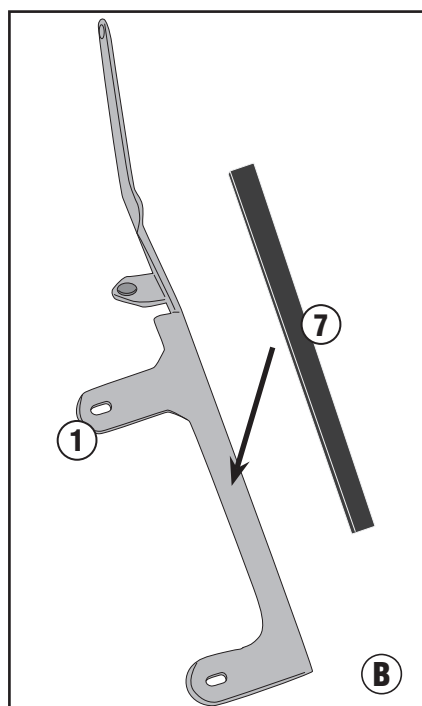

LEFT SIDE / RIGHT SIDE