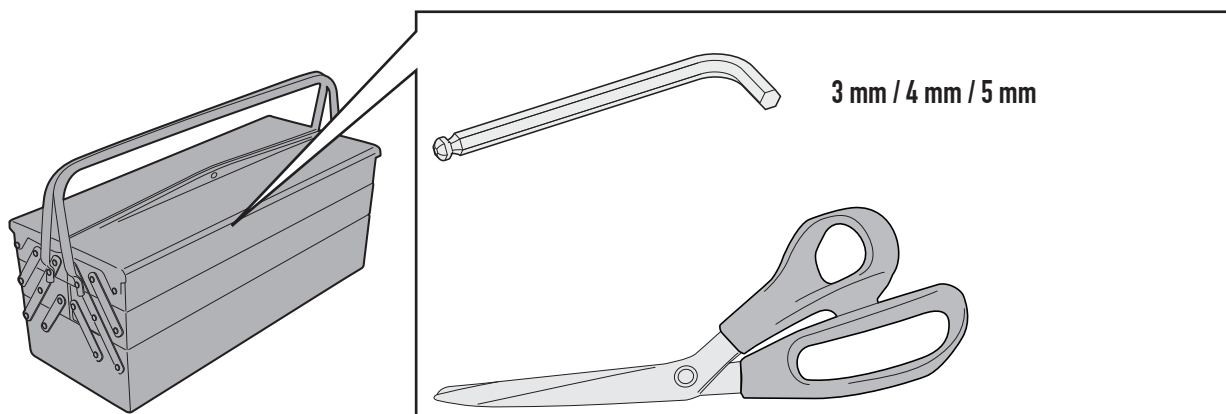

FB1186 – KFB1186
Traversino – Fairing upper bracket – Support gps pour carenage – Barra –
Halterung zur montage am windschild – Suporte
HONDA FORZA 750 (2021)

N°	Descrizione/Description	Caratteristiche/Features	Codice/Code	Quantità/Quantity
1	Supporto laterale - Lower frame Support latéral - Soporte lateral Untere Halterung - Suporte lateral	-	GL4667DXV GL4667SXV	2 (Right/Left)
2	Supporto - Support - Support Halterung - Soporte - Apoio	-	V975N	1
3	Vite - Screw Vis - Schraube Tornillo - Parafuso	TBEIFF M6x16	616TBEIFF	2
4	Vite - Screw Vis - Schraube Tornillo - Parafuso	TBEIFX M5x25	525TBEIFX	4
5	Rondella spaccata - Split washer Scheibe - Rondelle fendue Arandela seccionada - Arruela quebrada	Foro Ø6mm	Z1063	2
6	Rondella In Gomma - Rubber Washer Rondelle En Gomme - Gummischeibe Arandela De Goma - Arruela De Borracha	Foro Ø6mm Esterno Ø16mm Sp.2mm	ORONG	4
7	Protezione Adesiva - Adhesive Protection Protection Adhesive - Schutzkleber Protección Adhesiva - Proteção Adesiva	-	-	-
8	Componenti Originali - Original Parts Parties Originales - Original Bauteile Componentes Originales - Componentes Originais	-	-	-

FB1186 - KFB1186

Traversino - Fairing upper bracket - Support gps pour carenage - Barra -

Halterung zur montage am windschild - Suporte

HONDA FORZA 750 (2021)