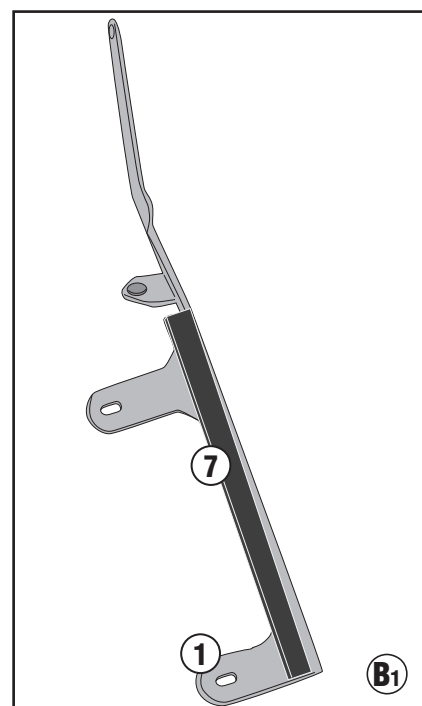

LEFT SIDE / RIGHT SIDE