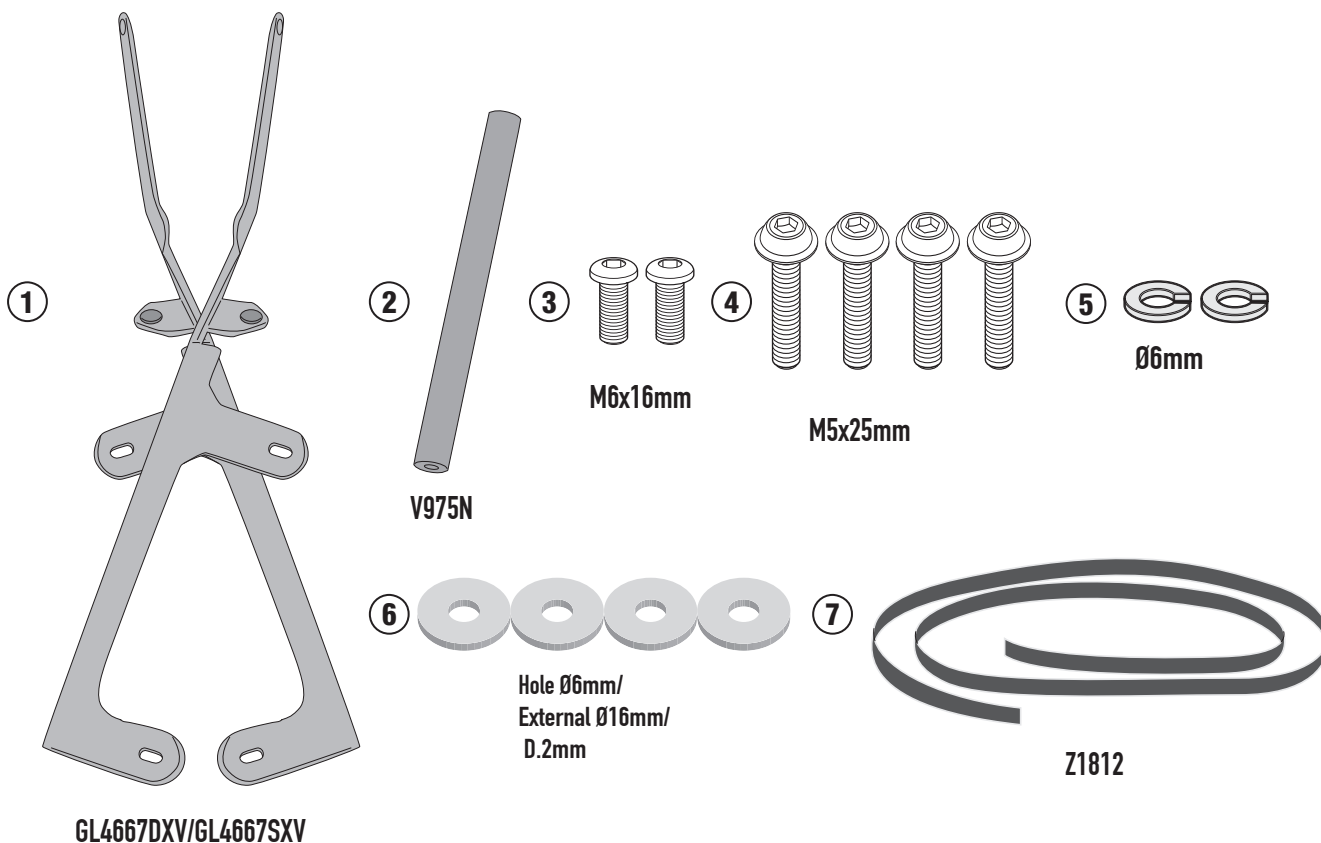

**FB1186 – KFB1186**  
**Traversino – Fairing upper bracket – Support gps pour carenage – Barra –**  
**Halterung zur montage am windschild – Suporte**  
**HONDA FORZA 750 (2021)**

N°	Descrizione/Description	Caratteristiche/Features	Codice/Code	Quantità/Quantity
1	Supporto laterale - Lower frame Support latéral - Soporte lateral Untere Halterung - Suporte lateral	-	GL4667DXV GL4667SXV	2 (Right/Left)
2	Supporto - Support - Support Halterung - Soporte - Apoio	-	V975N	1
3	Vite - Screw Vis - Schraube Tornillo - Parafuso	TBEIFF M6x16	616TBEIFF	2
4	Vite - Screw Vis - Schraube Tornillo - Parafuso	TBEIFX M5x25	525TBEIFX	4
5	Rondella spaccata - Split washer Scheibe - Rondelle fendue Arandela seccionada - Arruela quebrada	Foro Ø6mm	Z1063	2
6	Rondella In Gomma - Rubber Washer Rondelle En Gomme - Gummischeibe Arandela De Goma - Arruela De Borracha	Foro Ø6mm Esterno Ø16mm Sp.2mm	ORONG	4
7	Protezione Adesiva - Adhesive Protection Protection Adhesive - Schutzkleber Protección Adhesiva - Proteção Adesiva	-	-	-
8	Componenti Originali - Original Parts Parties Originales - Original Bauteile Componentes Originales - Componentes Originais	-	-	-

# FB1186 - KFB1186

Traversino - Fairing upper bracket - Support gps pour carenage - Barra -

Halterung zur montage am windschild - Suporte

## HONDA FORZA 750 (2021)