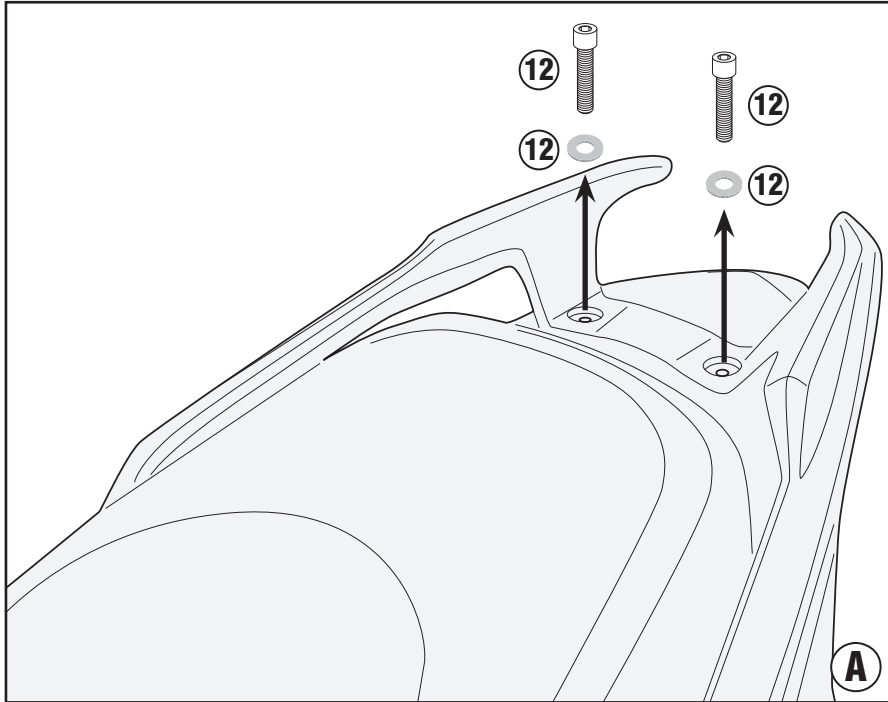

SR6115 - KR6115

PORTAPACCO SPECIFICO - SPECIFIC HOLDER - PORTE-PAQUET SPÉCIFIQUE - SPEZIFISCHER TRÄGER - PORTA-EQUIPAJE ESPECÍFICO - TRANSPORTADOR ESPECÍFICO

KYMCO X - TOWN 125 - 300 CITY (2020)