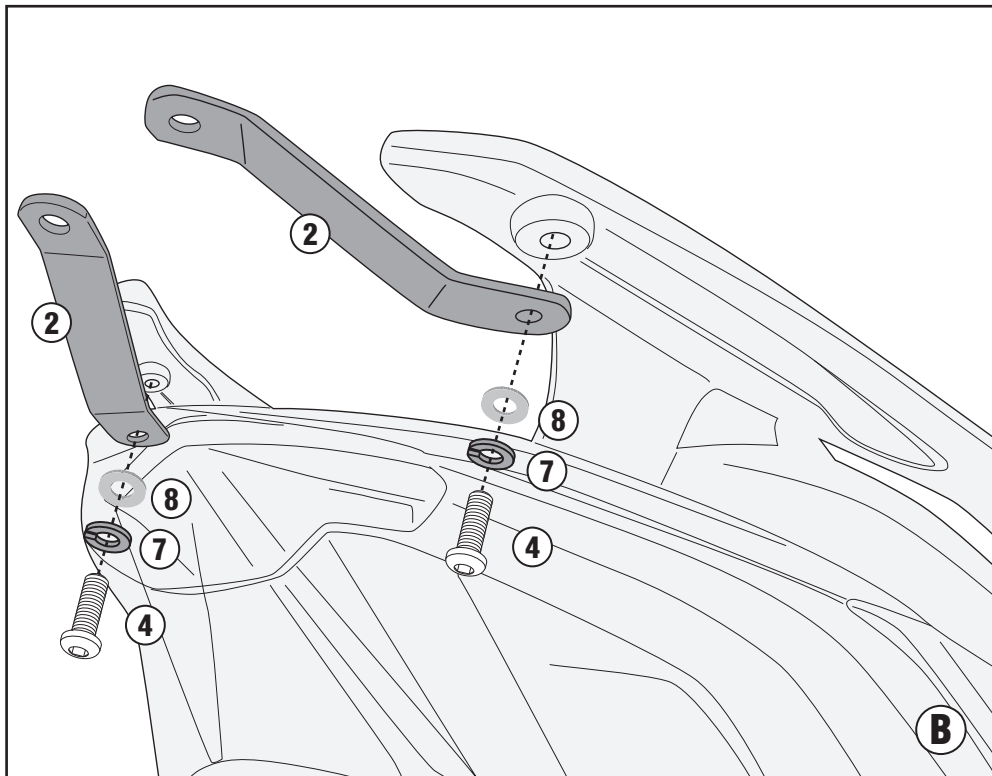

SR6115 - KR6115

PORTAPACCO SPECIFICO - SPECIFIC HOLDER - PORTE-PAQUET SPÉCIFIQUE - SPEZIFISCHER TRÄGER - PORTA-EQUIPAJE ESPECÍFICO - TRANSPORTADOR ESPECÍFICO

KYMCO X - TOWN 125 - 300 CITY (2020)