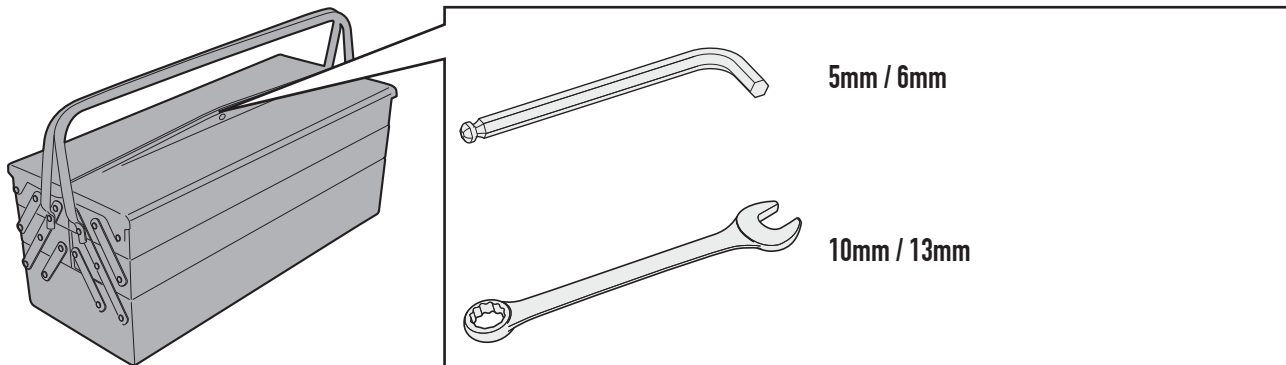

SR6115 - KR6115

PORTAPACCO SPECIFICO - SPECIFIC HOLDER - PORTE-PAQUET SPÉCIFIQUE - SPEZIFISCHER TRÄGER - PORTA-EQUIPAJE ESPECÍFICO - TRANSPORTADOR ESPECÍFICO

KYMCO X - TOWN 125 - 300 CITY (2020)

N°	Descrizione/Description	Caratteristiche/Features	Codice/Code	Quantità/Quantity
1	Supporto - Support - Support Halterung - Soporte - Apoio	-	GL4468V	1
2	Piastrina di supporto - Support plate Plaque de support - Trägerplatte Pletina de soporte - Placa de apoio	-	GNB2502DXV GNB2502SXV	2(Right;Left)
3	Vite - Screw Vis - Schraube Tornillo - Parafuso	TBEI M8X70	870TBEI	2
4	Vite - Screw Vis - Schraube Tornillo - Parafuso	TBEI M8x20	820TBEI	2
5	Vite - Screw Vis - Schraube Tornillo - Parafuso	TCE M6x25	625TCE	4
6	Vite - Screw Vis - Schraube Tornillo - Parafuso	TSP M8x20	820TSP	2
7	Rondella spaccata - Split washer Scheibe - Rondelle fendue Arandela seccionada - Arruela Dentada	Ø8mm	Z1060	4
8	Rondella - Washer - Rondelle Scheibe - Arandela - Arruela	Ø8	8RON	4
9	Rondella - Washer - Rondelle Scheibe - Arandela - Arruela	Ø6	6RON	4
10	Distanziale - Spacer Entretoise - Distanzstueck Distanciador - Espaçado	Ø22x17 Foro 8,5mm	C22L17F8,5T	2
11	Dado - Bolt - Erou Mutter - Tuerca - Porca	Dado Autobloccante Flangiato M8	8DADIFN	2
12	Componenti Originali - Original Parts Parties Originales - Original Bauteile Componentes Originales - Componentes Originais	-	-	-
13	Particolari Inclusi Nel Kit Viteria Della Piastra Components Included In The Fitting Kit Of The Plate Pièces Inclues Dans Le Kit De Vis De La Platine Die Einzelnen Teile Sind Bei Montagekit Der Platte Enthalten Despieces Incluidos En El Kit De Anclajes De La Parrilla Explodiu Incluído No Kit As Âncoras Da Grelha	-	-	-

SR6115 - KR6115

PORTAPACCO SPECIFICO - SPECIFIC HOLDER - PORTE-PAQUET SPÉCIFIQUE - SPEZIFISCHER TRÄGER - PORTA-EQUIPAJE ESPECÍFICO - TRANSPORTADOR ESPECÍFICO

KYMCO X - TOWN 125 - 300 CITY (2020)

SR6115 - KR6115