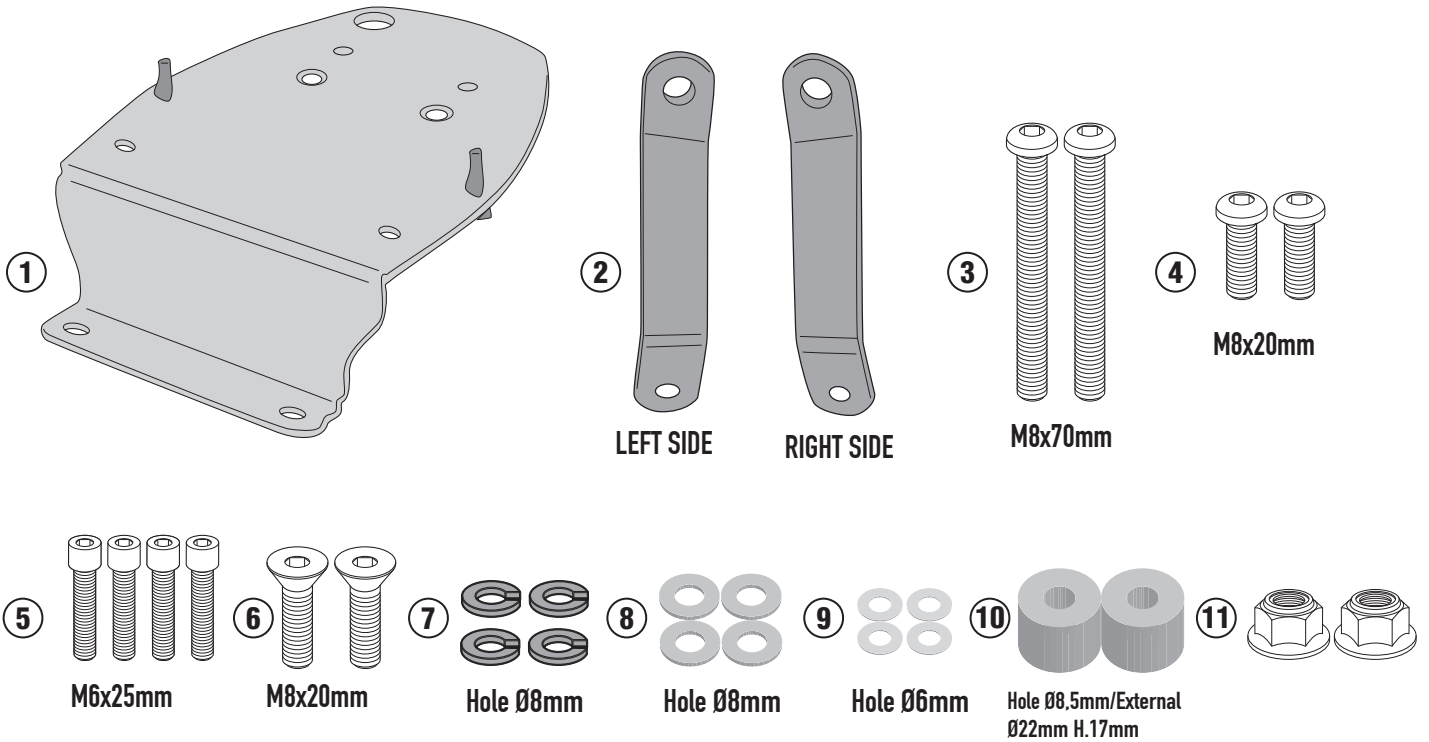

SR6115 - KR6115

PORTAPACCO SPECIFICO - SPECIFIC HOLDER - PORTE-PAQUET SPÉCIFIQUE - SPEZIFISCHER TRÄGER - PORTA-EQUIPAJE ESPECÍFICO - TRANSPORTADOR ESPECÍFICO

KYMCO X - TOWN 125 - 300 CITY (2020)

N°	Descrizione/Description	Caratteristiche/Features	Codice/Code	Quantità/Quantity
1	Supporto - Support - Support Halterung - Soporte - Apoio	-	GL4468V	1
2	Piastrina di supporto - Support plate Plaque de support - Trägerplatte Pletina de soporte - Placa de apoio	-	GNB2502DXV GNB2502SXV	2(Right;Left)
3	Vite - Screw Vis - Schraube Tornillo - Parafuso	TBEI M8X70	870TBEI	2
4	Vite - Screw Vis - Schraube Tornillo - Parafuso	TBEI M8x20	820TBEI	2
5	Vite - Screw Vis - Schraube Tornillo - Parafuso	TCE M6x25	625TCE	4
6	Vite - Screw Vis - Schraube Tornillo - Parafuso	TSP M8x20	820TSP	2
7	Rondella spaccata - Split washer Scheibe - Rondelle fendue Arandela seccionada - Arruela Dentada	Ø8mm	Z1060	4
8	Rondella - Washer - Rondelle Scheibe - Arandela - Arruela	Ø8	8RON	4
9	Rondella - Washer - Rondelle Scheibe - Arandela - Arruela	Ø6	6RON	4
10	Distanziale - Spacer Entretoise - Distanzstueck Distanciador - Espaçado	Ø22x17 Foro 8,5mm	C22L17F8,5T	2
11	Dado - Bolt - Erou Mutter - Tuerca - Porca	Dado Autobloccante Flangiato M8	8DADIFN	2
12	Componenti Originali - Original Parts Parties Originales - Original Bauteile Componentes Originales - Componentes Originais	-	-	-
13	Particolari Inclusi Nel Kit Viteria Della Piastra Components Included In The Fitting Kit Of The Plate Pièces Inclues Dans Le Kit De Vis De La Platine Die Einzelnen Teile Sind Bei Montagekit Der Platte Enthalten Despieces Incluidos En El Kit De Anclajes De La Parrilla Explodiu Incluído No Kit As Âncoras Da Grelha	-	-	-

SR6115 - KR6115

PORTAPACCO SPECIFICO - SPECIFIC HOLDER - PORTE-PAQUET SPÉCIFIQUE - SPEZIFISCHER TRÄGER - PORTA-EQUIPAJE ESPECÍFICO - TRANSPORTADOR ESPECÍFICO

KYMCO X - TOWN 125 - 300 CITY (2020)

SR6115 - KR6115

KYMCO X - TOWN 125 - 300 CITY (2020)

Z113 MONOLOCK PLATE