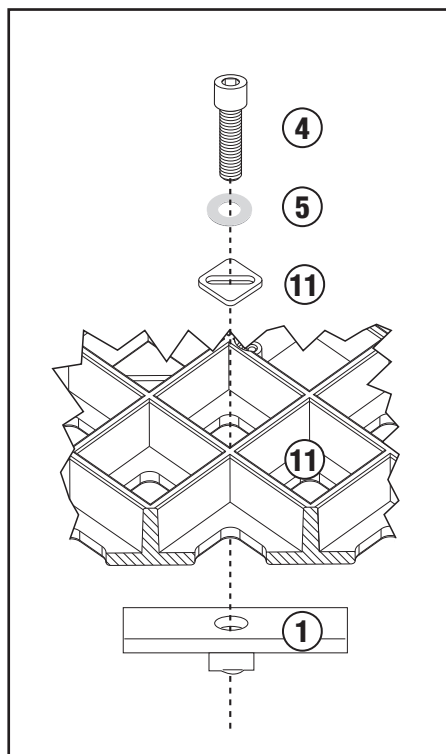

### SYM SYMPHONY 125 Euro 5

REMOVE

REMOVE

Ø17mm

REMOUNT

## SYM FIDDLE 125 Euro 5(2020) / SYM SYMPHONY 125 Euro 5(2020)

SYM FIDDLE 125 Euro 5

SYM SYMPHONY 125 Euro 5

ONLY Z113C2 MONOLOCK PLATE

ISTRUZIONI DI MONTAGGIO - MOUNTING INSTRUCTIONS  
INSTRUCTIONS DE MONTAGE - BAUANLEITUNG  
INSTRUCCIONES DE MONTAJE - INSTRUÇÕES DE MONTAGEM