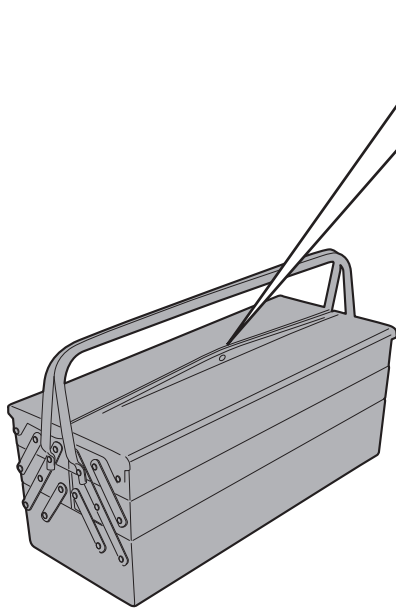

## SYM FIDDLE 125 Euro 5(2020) / SYM SYMPHONY 125 Euro 5(2020)

GL4557V

M6x50mm

M6x40mm

M6x20mm

Hole Ø6mm

Hole Ø8,5mm/  
External Ø16m/  
H.32mm

Hole Ø8,5mm/  
External Ø16m/  
H.26mm