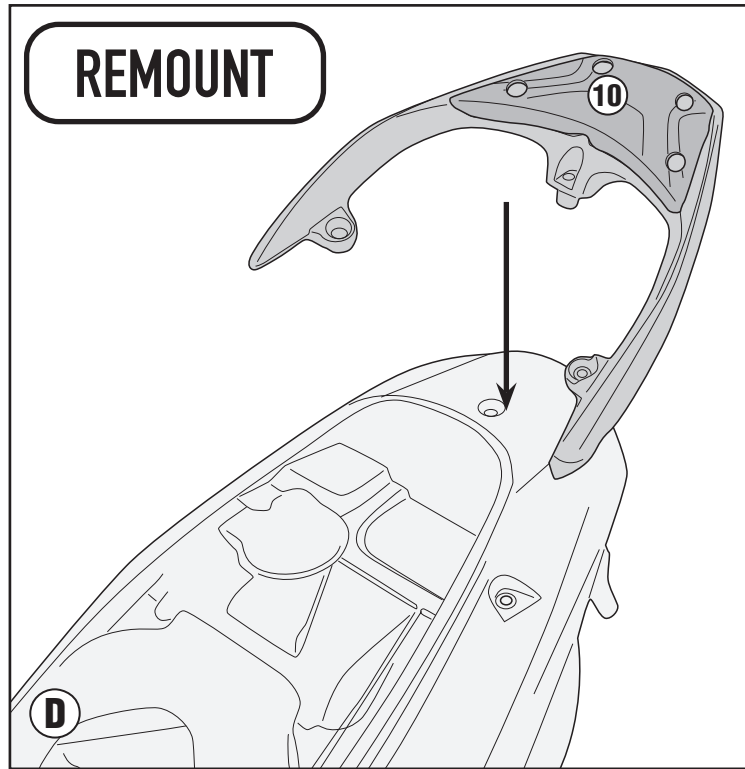

SR7061 - SR7061

PORTAPACCO SPECIFICO - SPECIFIC HOLDER - PORTE-PAQUET SPÉCIFIQUE - SPEZIFISCHER TRÄGER - PORTA-EQUIPAJE ESPECÍFICO - TRANSPORTADOR ESPECÍFICO

SYM FIDDLE 125 Euro 5(2020) / SYM SYMPHONY 125 Euro 5(2020)