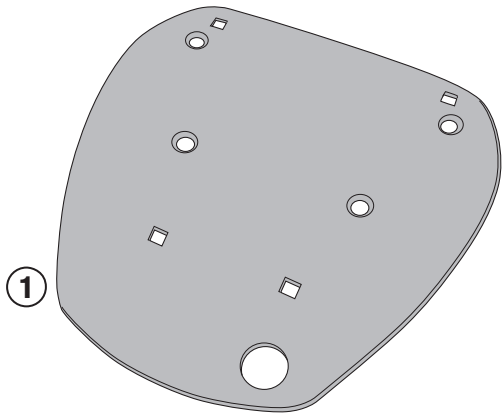

# SR7061 - SR7061

PORTAPACCO SPECIFICO - SPECIFIC HOLDER - PORTE-PAQUET SPÉCIFIQUE - SPEZIFISCHER TRÄGER - PORTA-EQUIPAJE ESPECÍFICO - TRANSPORTADOR ESPECÍFICO

## SYM FIDDLE 125 Euro 5(2020) / SYM SYMPHONY 125 Euro 5(2020)

N°	Descrizione-Description	Caratteristiche-Features	Codice-Code	Quantità-Quantity
1	Supporto - Support - Support Halierung - Soporte - Apoio	-	GL4557V	1
2	Vite - Screw - Vis - Schraube Tornillo - Parafuso	TSP M6X50	650TSP	2
3	Vite - Screw - Vis - Schraube Tornillo - Parafuso	TSP M6X40	640TSP	2
4	Vite - Screw - Vis - Schraube Tornillo - Parafuso	TCE M6X20	620TCE	4
5	Rondella - Washer Rondelle - Scheibe Arandela - Arruela	Foro Ø6mm	6RON	4
6	Distanziale - Spacer Entretoise - Distanzstueck Distanciador - Espaçador	Ø16x32 Foro 8,5mm	C16L32F8,5T	2
7	Distanziale - Spacer Entretoise - Distanzstueck Distanciador - Espaçador	Ø16x26 Foro 8,5mm	C16L26F8,5T	2
8	Dado - Bolt - Erou Mutter - Tuerca - Porca	Dado Autobloccante M6 (H.8mm)	6DADIAU	4
9	Dado a gabbia - Cage nut Érou cage - Tuerca jaula Halierung für Mutter - Porca especial	-	6DADIGB	4
10	Componenti Originali - Original Parts Parties Originales - Original Bauteile Componentes Originales - Componentes Originais	-	-	-
11	Particolari Inclusi Nel Kit Viteria Della Piastra Components Included In The Fitting Kit Of The Plate Pièces Inclues Dans Le Kit De Vis De La Platine Die Einzelnen Teile Sind Bei Montagekit Der Platte Enthalten Despieces Incluidos En El Kit De Anclajes De La Parrilla Explodiu Incluído No Kit As Âncoras Da Grelha	-	-	-

## SYM FIDDLE 125 Euro 5(2020) / SYM SYMPHONY 125 Euro 5(2020)

GL4557V

M6x50mm

M6x40mm

M6x20mm

Hole Ø6mm

Hole Ø8,5mm/  
External Ø16m/  
H.32mm

Hole Ø8,5mm/  
External Ø16m/  
H.26mm