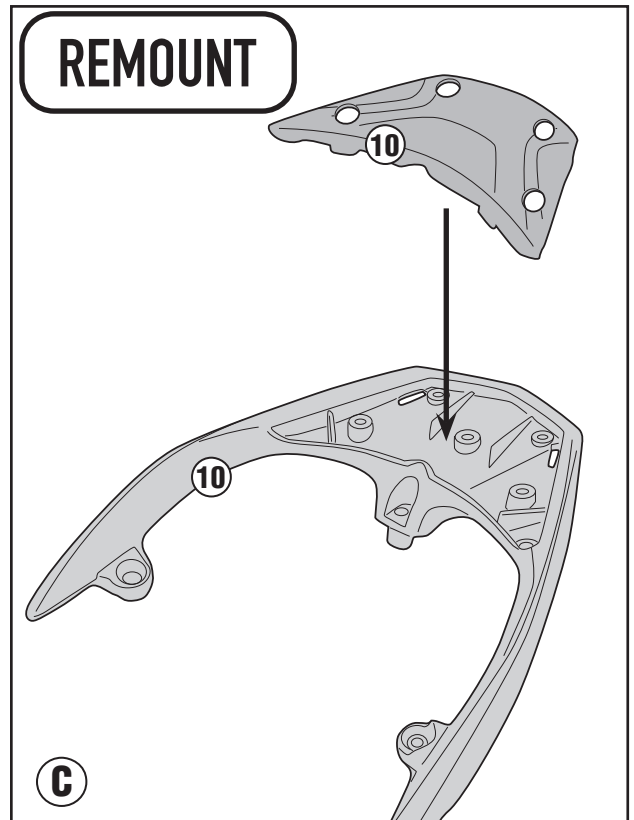

### SYM SYMPHONY 125 Euro 5

REMOVE

REMOVE

Ø17mm

REMOUNT