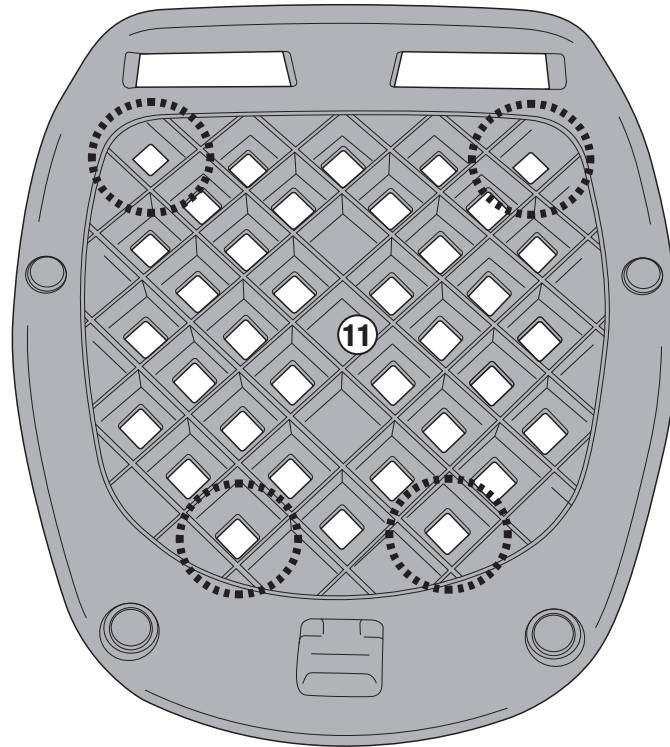

## SYM FIDDLE 125 Euro 5(2020) / SYM SYMPHONY 125 Euro 5(2020)

SYM FIDDLE 125 Euro 5

SYM SYMPHONY 125 Euro 5

ONLY Z113C2 MONOLOCK PLATE

ISTRUZIONI DI MONTAGGIO - MOUNTING INSTRUCTIONS  
INSTRUCTIONS DE MONTAGE - BAUANLEITUNG  
INSTRUCCIONES DE MONTAJE - INSTRUÇÕES DE MONTAGEM