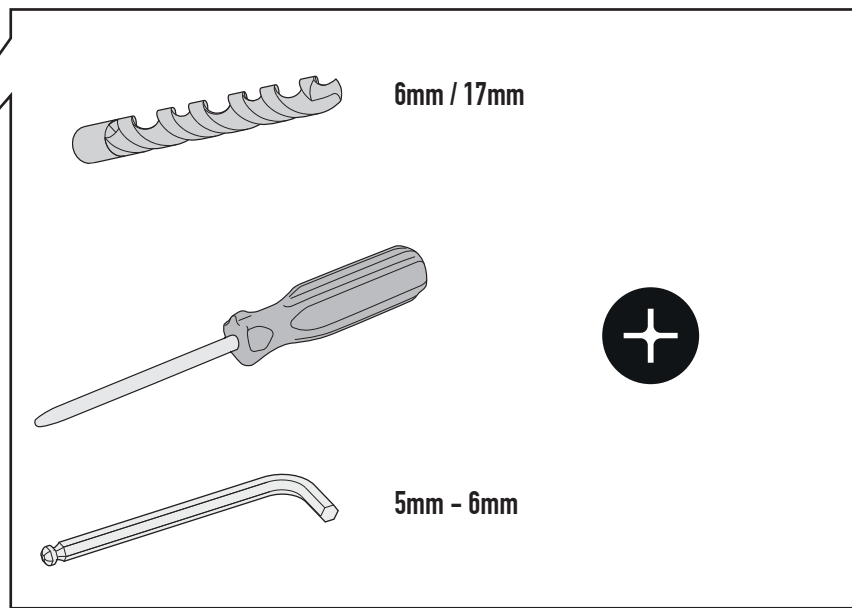

## SYM FIDDLE 125 Euro 5(2020) / SYM SYMPHONY 125 Euro 5(2020)

GL4557V

M6x50mm

M6x40mm

M6x20mm

Hole Ø6mm

Hole Ø8,5mm/  
External Ø16m/  
H.32mm

Hole Ø8,5mm/  
External Ø16m/  
H.26mm