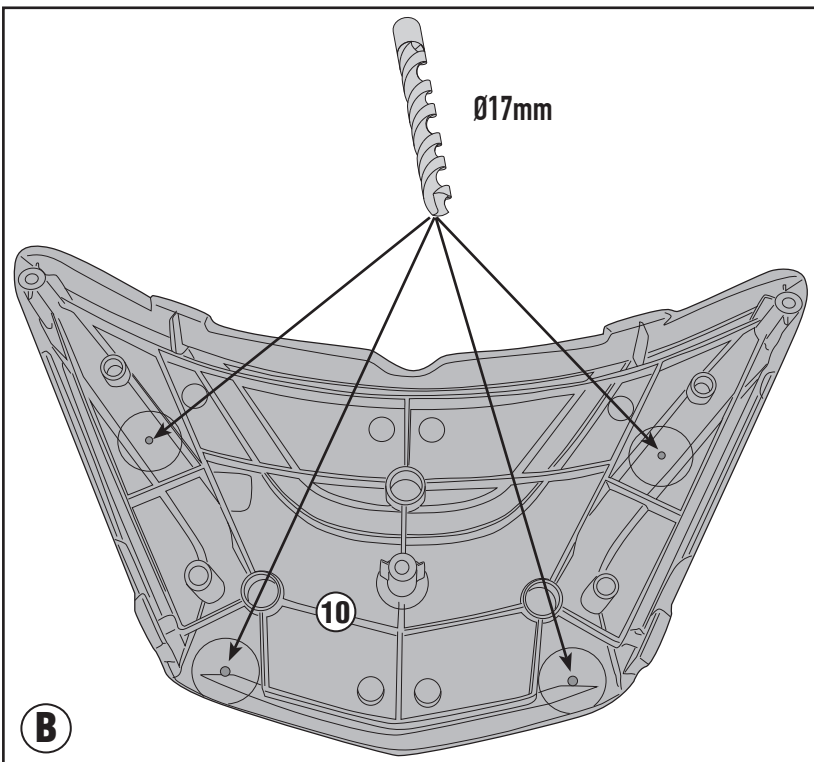

### SYM SYMPHONY 125 Euro 5

REMOVE

REMOVE

Ø17mm

REMOUNT