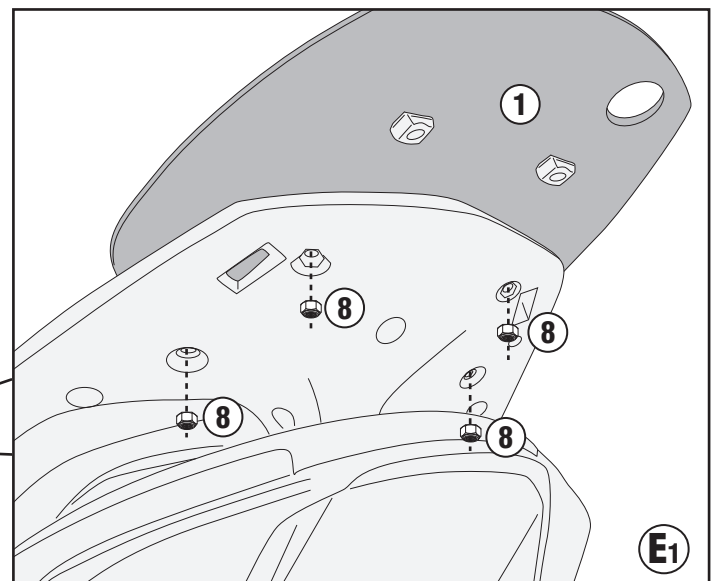

SR7061 - SR7061

PORTAPACCO SPECIFICO - SPECIFIC HOLDER - PORTE-PAQUET SPÉCIFIQUE - SPEZIFISCHER TRÄGER - PORTA-EQUIPAJE ESPECÍFICO - TRANSPORTADOR ESPECÍFICO

SYM FIDDLE 125 Euro 5(2020) / SYM SYMPHONY 125 Euro 5(2020)