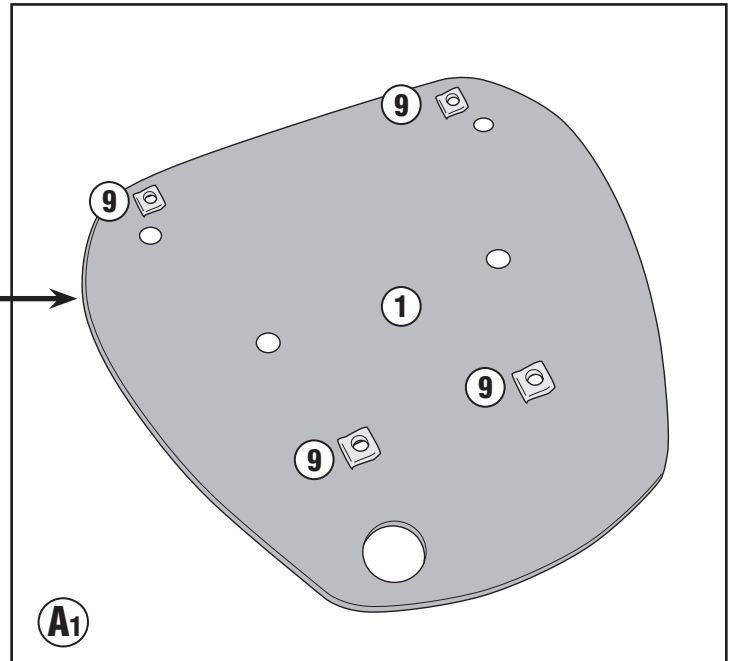

SR7061 - SR7061

PORTAPACCO SPECIFICO - SPECIFIC HOLDER - PORTE-PAQUET SPÉCIFIQUE - SPEZIFISCHER TRÄGER - PORTA-EQUIPAJE ESPECÍFICO - TRANSPORTADOR ESPECÍFICO

SYM FIDDLE 125 Euro 5(2020) / SYM SYMPHONY 125 Euro 5(2020)

MOUNT IN THE REAR SIDE