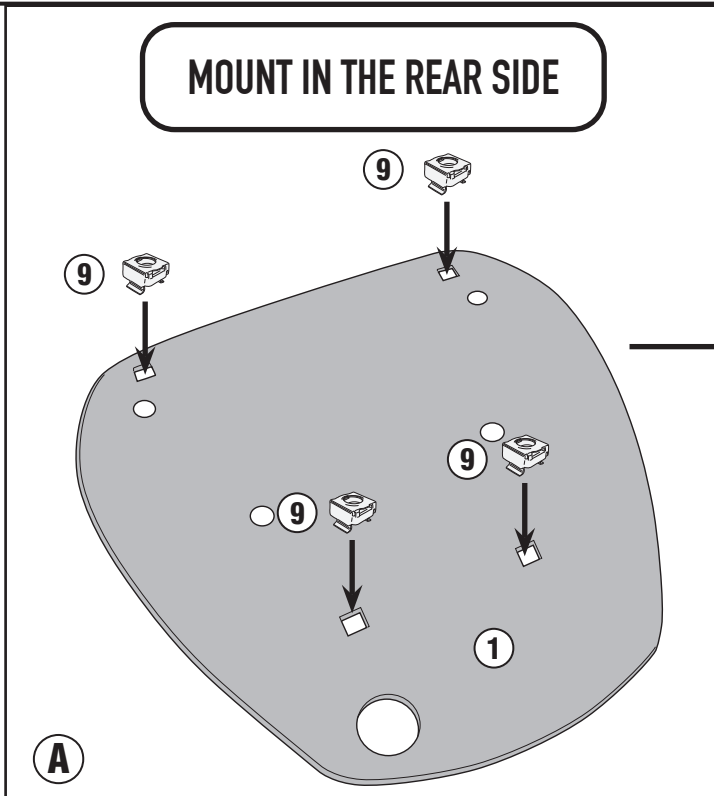

SR7061 - SR7061

PORTAPACCO SPECIFICO - SPECIFIC HOLDER - PORTE-PAQUET SPÉCIFIQUE - SPEZIFISCHER TRÄGER - PORTA-EQUIPAJE ESPECÍFICO - TRANSPORTADOR ESPECÍFICO

SYM FIDDLE 125 Euro 5(2020) / SYM SYMPHONY 125 Euro 5(2020)

MOUNT IN THE REAR SIDE