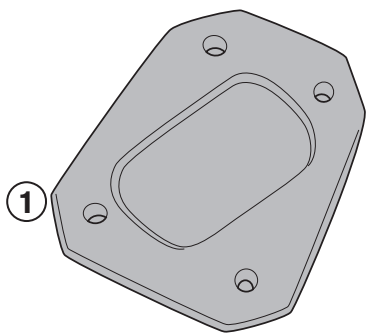

ES9251 - ES9251K

ESTENSIONE CAVALLETTO LATERALE - SIDE STAND EXTENSION - FUSSVERBREITERUNGEN FÜR SEITENSTÄNDER
ZIJSTANDAARD EXTENSIE - EXTENSIÓN DEL CABALLETE LATERAL - EXTENSÃO DO CAVALETE LATERAL

VOGE VALICO 500DS (2021)

N°	Descrizione	Caratteristiche	Codice	Quantità
1	Supporto inferiore - Lower support - Support inférieur - Soporte inferior - Untere Halterung - Suporte inferior	Alluminio Sp.8mm	GL4773A	1
2	Supporto superiore - Support higher - Support supérieur Halterung höher - Soporte superior - Apoio superior	Inox Sp.2mm	GL4774S	1
3	Vite - Screw Vis - Schraube Tornillo - Parafuso	-	M5x10 INOX	4

GL4773A

GL4774A

M5x10mm

ES9251 - ES9251K

ESTENSIONE CAVALLETTO LATERALE - SIDE STAND EXTENSION - FUSSVERBREITERUNGEN FÜR SEITENSTÄNDER
ZIJSTANDAARD EXTENSIE - EXTENSIÓN DEL CABALLETE LATERAL - EXTENSÃO DO CAVALETE LATERAL