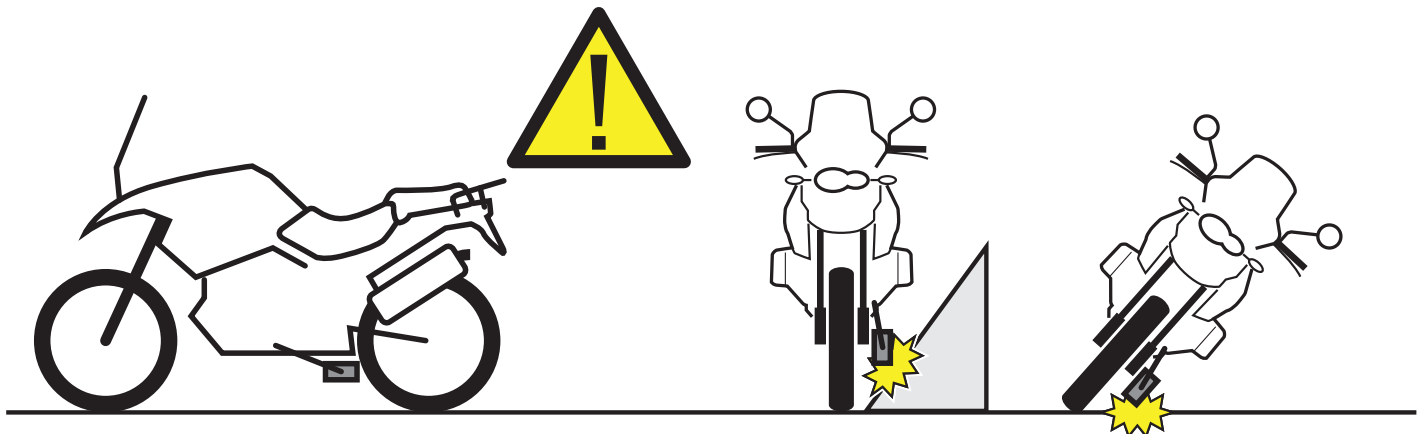

ES9251 - ES9251K

ESTENSIONE CAVALLETTO LATERALE - SIDE STAND EXTENSION - FUSSVERBREITERUNGEN FÜR SEITENSTÄNDER
ZIJSTANDAARD EXTENSIE - EXTENSIÓN DEL CABALLETE LATERAL - EXTENSÃO DO CAVALETE LATERAL

VOGE VALICO 500DS (2021)

ATTENZIONE: IL MONTAGGIO DELL' ESTENSIONE DEL CAVALLETTO, POTREBBE LIMITARE IL GRADO DI LIBERTÀ DI INCLINAZIONE DELLA MOTO.
APPLICARE ALCUNE GOCCE DI FRENA FILETTI SULLE VITI DI FISSAGGIO.

ATTENTION: MOUNTING OF STAND EXTENSION, COULD LIMIT LEAN ANGLE.
APPLY SOME THREADLOCK ON THE SCREWS

ATTENTION: MONTAGE DE L'EXTENSION DU PEULEMENT, POURRAIT LIMITER L'ANGLE D'INCLINAISON.
APPLIQUER UN PEU DE FREIN-FILET SUR LES VIS

ACHTUNG: DER ANBAU DER FUSSVERBREITERUNGEN FÜR SEITENSTÄNDER KANN EINFLUSS AUF DIE SCHRÄGLAGENFREIHEIT DES FAHRZEUGS HABEN.
BRINGEN SIE ETWAS GEWINDEKLE AUF DEN SCHRAUBEN

ATENCIÓN: MONTAJE DE EXTENSIÓN SOPORTE, PODRÍA LIMITAR ÁNGULO DE INCLINACIÓN.
APLIQUE UN POCO DE FIJADOR DE ROSCAS EN LOS TORNILLOS

ATENÇÃO: MONTAGEM DE SUPORTE DE EXTENSÃO, PODERIA LIMITAR O ÂNGULO DE INCLINAÇÃO.
APLIQUE UM POUCO DE MASSA DE BLOQUEIO DE ROSCAS NOS PARAFUSOS

T 25