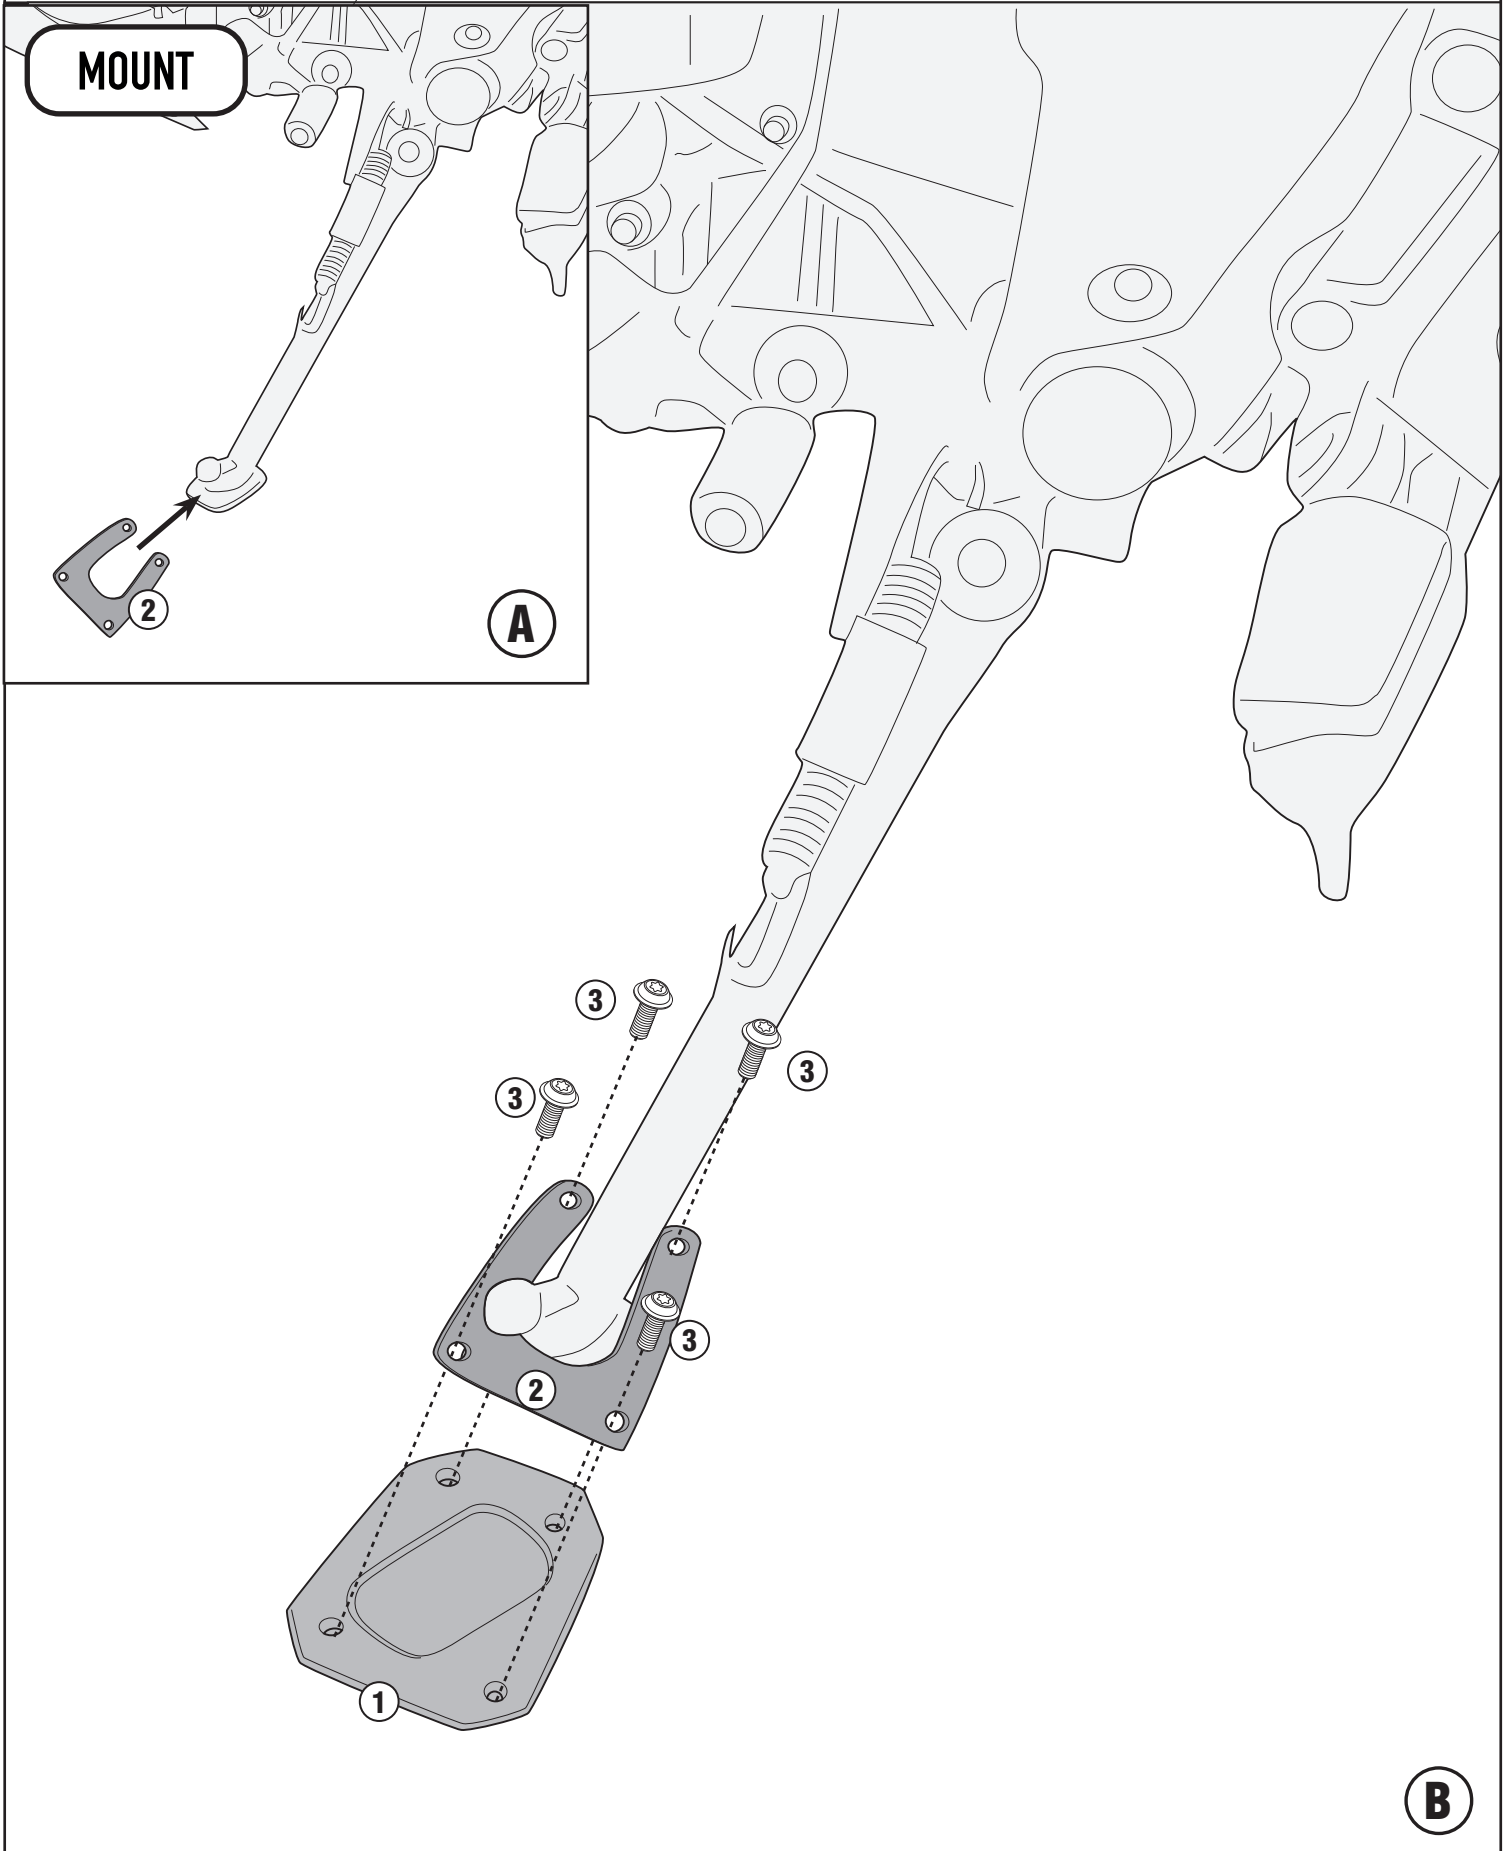

ES9251 - ES9251K

ESTENSIONE CAVALLETTO LATERALE - SIDE STAND EXTENSION - FUSSVERBREITERUNGEN FÜR SEITENSTÄNDER
ZIJSTANDAARD EXTENSIE - EXTENSIÓN DEL CABALLETE LATERAL - EXTENSÃO DO CAVALETE LATERAL

VOGE VALICO 500DS (2021)

ISTRUZIONI DI MONTAGGIO - MOUNTING INSTRUCTIONS
INSTRUCCIONES DE MONTAJE - BAUANLEITUNG
INSTRUÇÕES DE MONTAGEM