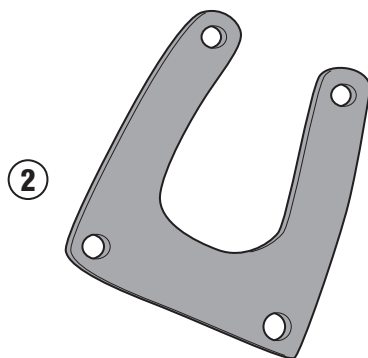

ES9251 - ES9251K

ESTENSIONE CAVALLETTO LATERALE - SIDE STAND EXTENSION - FUSSVERBREITERUNGEN FÜR SEITENSTÄNDER
ZIJSTANDAARD EXTENSIE - EXTENSIÓN DEL CABALLETE LATERAL - EXTENSÃO DO CAVALETE LATERAL

VOGE VALICO 500DS (2021)

N°	Descrizione	Caratteristiche	Codice	Quantità
1	Supporto inferiore - Lower support - Support inférieur - Soporte inferior - Untere Halterung - Suporte inferior	Alluminio Sp.8mm	GL4773A	1
2	Supporto superiore - Support higher - Support supérieur Halterung höher - Soporte superior - Apoio superior	Inox Sp.2mm	GL4774S	1
3	Vite - Screw Vis - Schraube Tornillo - Parafuso	-	M5x10 INOX	4

GL4773A

GL4774A

M5x10mm

ES9251 - ES9251K

ESTENSIONE CAVALLETTO LATERALE - SIDE STAND EXTENSION - FUSSVERBREITERUNGEN FÜR SEITENSTÄNDER
ZIJSTANDAARD EXTENSIE - EXTENSIÓN DEL CABALLETE LATERAL - EXTENSÃO DO CAVALETE LATERAL