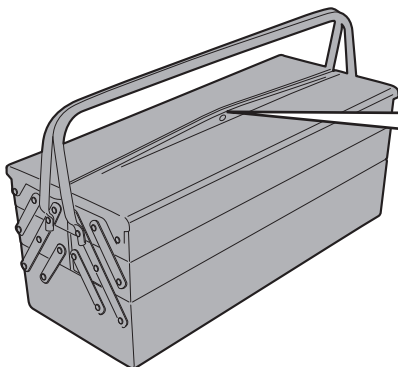

ES9251 - ES9251K

ESTENSIONE CAVALLETTO LATERALE - SIDE STAND EXTENSION - FUSSVERBREITERUNGEN FÜR SEITENSTÄNDER
ZIJSTANDAARD EXTENSIE - EXTENSIÓN DEL CABALLETE LATERAL - EXTENSÃO DO CAVALETE LATERAL

VOGE VALICO 500DS (2021)

ATTENZIONE: IL MONTAGGIO DELL' ESTENSIONE DEL CAVALLETTO, POTREBBE LIMITARE IL GRADO DI LIBERTÀ DI INCLINAZIONE DELLA MOTO.
APPLICARE ALCUNE GOCCE DI FRENA FILETTI SULLE VITI DI FISSAGGIO.

ATTENTION: MOUNTING OF STAND EXTENSION, COULD LIMIT LEAN ANGLE.
APPLY SOME THREADLOCK ON THE SCREWS

ATTENTION: MONTAGE DE L'EXTENSION DU PEULEMENT, POURRAIT LIMITER L'ANGLE D'INCLINAISON.
APPLIQUER UN PEU DE FREIN-FILET SUR LES VIS

ACHTUNG: DER ANBAU DER FUSSVERBREITERUNGEN FÜR SEITENSTÄNDER KANN EINFLUSS AUF DIE SCHRÄGLAGENFREIHEIT DES FAHRZEUGS HABEN.
BRINGEN SIE ETWAS GEWINDEKLE AUF DEN SCHRAUBEN

ATENCIÓN: MONTAJE DE EXTENSIÓN SOPORTE, PODRÍA LIMITAR ÁNGULO DE INCLINACIÓN.
APLIQUE UN POCO DE FIJADOR DE ROSCAS EN LOS TORNILLOS

ATENÇÃO: MONTAGEM DE SUPORTE DE EXTENSÃO, PODERIA LIMITAR O ÂNGULO DE INCLINAÇÃO.
APLIQUE UM POUCO DE MASSA DE BLOQUEIO DE ROSCAS NOS PARAFUSOS

T 25