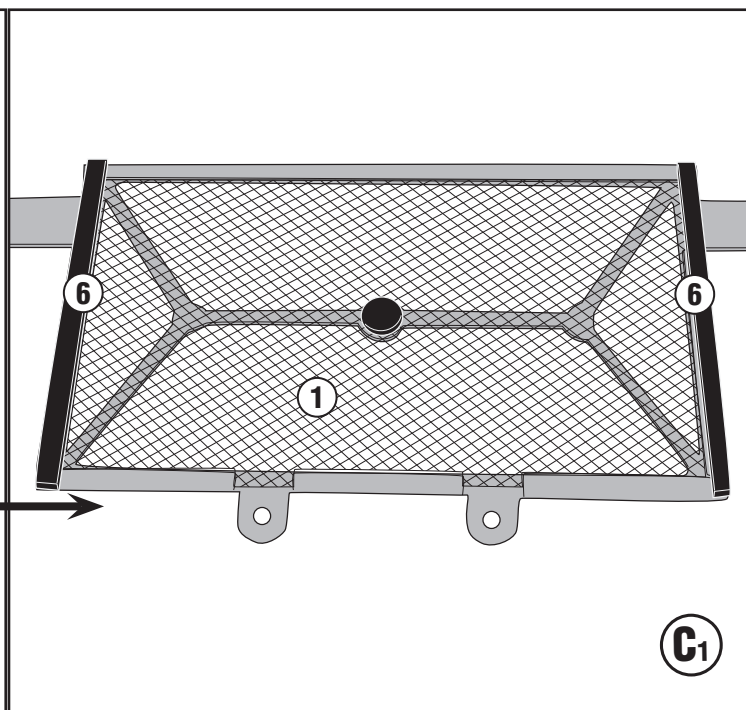

PR9251 - KPR9251

PARA RADIATORE SPECIFICO - SPECIFIC RADIATOR GUARD - GRILLE DE RADIATEUR SPÉCIFIQUE
SPEZIFISCHER KÜHLERSCHUTZ - PROTECTOR RADIADOR ESPECIFICO - PROTEÇÃO ESPECÍFICA PARA O RADIADOR

VOGE VALICO 500DS (2021)