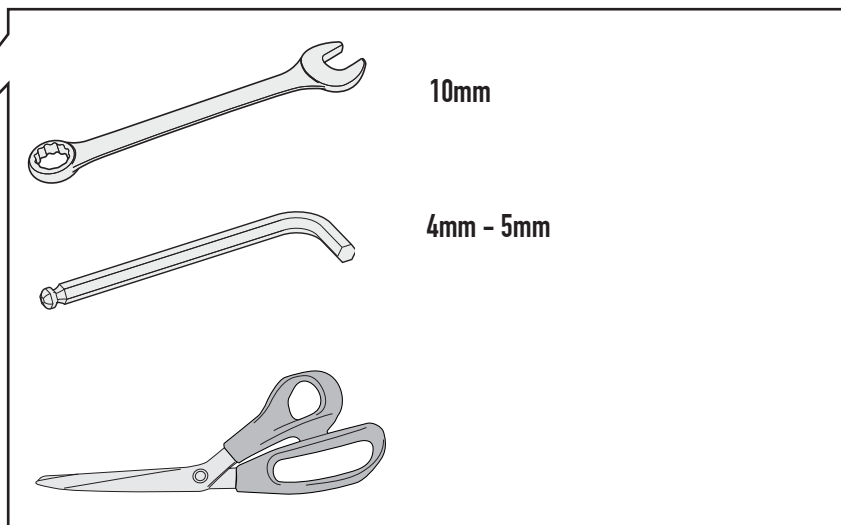

GL4755V

GL3151V

M6x25mm

Hole Ø6mm

M6

Z1812

Z298

Hole Ø6.5mm/
External Ø16mm/
H.10mm