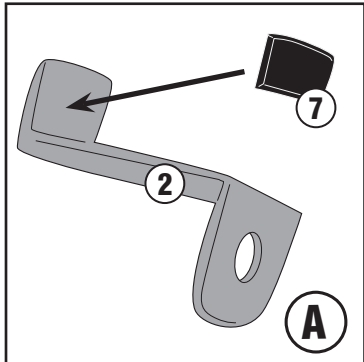

PR9251 - KPR9251

PARA RADIATORE SPECIFICO - SPECIFIC RADIATOR GUARD - GRILLE DE RADIATEUR SPÉCIFIQUE
SPEZIFISCHER KÜHLERSCHUTZ - PROTECTOR RADIADOR ESPECIFICO - PROTEÇÃO ESPECÍFICA PARA O RADIADOR

VOGE VALICO 500DS (2021)