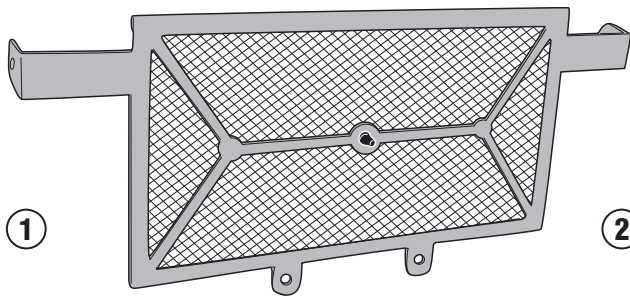

PR9251 - KPR9251

PARA RADIATORE SPECIFICO - SPECIFIC RADIATOR GUARD - GRILLE DE RADIATEUR SPÉCIFIQUE
 SPEZIFISCHER KÜHLERSCHUTZ - PROTECTOR RADIADOR ESPECIFICO - PROTEÇÃO ESPECÍFICA PARA O RADIADOR

VOGE VALICO 500DS (2021)

N°	Descrizione	Caratteristiche	Codice	Quantità
1	Para Radiatore Specifico - Specific Radiator Guard Grille De Radiateur Spécifique Spezifischer Kühlerschutz - Protector Radiador Especifico Proteção Específica Para O Radiador	-	PR9251	1
2	Supporto - Support - Support Halterung - Soporte - Apoio	-	GL3151V	2
3	Vite - Screw Vis - Schraube Tornillo - Parafuso	TBEI M6x25	625TBEI	2
4	Rondella - Washer Rondelle - Scheibe Arandela - Arruela	Ø6mm	6RON	2
5	Dado - Bolt - Ecrou Mutter - Tuerca - Porca	Dado Autobloccante Metalbolck Flangiato Ribassato M6	6DADIAFL	2
6	MOUSSE	L.290mm	Z1812	1
7	MOUSSE	-	Z298	2
8	Distanziale - Spacer Entretoise - Distanzstueck Distanciador - Espaçador	Ø16x10 Foro 6,5mm	C16L10F6,5T	2
9	Componenti Originali - Original Parts Parties Originales - Original Bauteile Componentes Originales - Componentes Originais	-	-	-