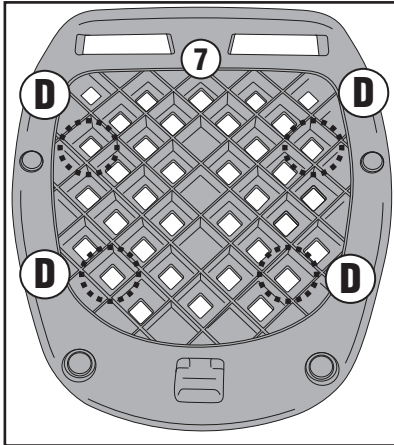

SR1194 - KR1194

PORTAPACCO SPECIFICO - SPECIFIC HOLDER - PORTE-PAQUET SPÉCIFIQUE - SPEZIFISCHER TRÄGER - PORTA-EQUIPAJE ESPECÍFICO - TRANSPORTADOR ESPECÍFICO

HONDA CMX 1100 REBEL (2021)

N°	Descrizione-Description	Caratteristiche-Features	Codice-Code	Quantità-Quantity
1	Supporto - Support - Support Halterung - Soporte - Apoio	-	SR1194V	1
2	Vite - Screw - Vis - Schraube Tornillo - Parafuso	TBEI M8X30	830TBEI	4
3	Rondella spaccata - Split washer Scheibe - Rondelle fendue Arandela seccionada - Arruela Dentada	Foro Ø8mm	Z1060	4
4	Rondella - Washer Rondelle - Scheibe Arandela - Arruela	Foro Ø8mm /Esterno Ø14mm	814RON	4
5	Distanziale - Spacer Entretoise - Distanzstueck Distanciador - Espaçador	Ø16x7 Foro 8,5mm	C16L7F8,5T	4
6	Componenti Originali - Original Parts Parties Originales - Original Bauteile Componentes Originales - Componentes Originais	-	-	-
7	Particolari Inclusi Nel Kit Viteria Della Piastra Components Included In The Fitting Kit Of The Plate Pièces Inclues Dans Le Kit De Vis De La Platine Die Einzelnen Teile Sind Bei Montagekit Der Platte Enthalten Despieces Incluidos En El Kit De Anclajes De La Parrilla Explodiu Incluído No Kit As Âncoras Da Grelha	-	-	-

HONDA CMX 1100 REBEL (2021)

ISTRUZIONI DI MONTAGGIO - MOUNTING INSTRUCTIONS
INSTRUCTIONS DE MONTAGE - BAUANLEITUNG
INSTRUCCIONES DE MONTAJE - INSTRUÇÕES DE MONTAGEM

SR1194 - KR1194

PORTAPACCO SPECIFICO - SPECIFIC HOLDER - PORTE-PAQUET SPÉCIFIQUE - SPEZIFISCHER TRÄGER - PORTA-EQUIPAJE ESPECÍFICO - TRANSPORTADOR ESPECÍFICO

HONDA CMX 1100 REBEL (2021)

UNIVERSAL MONOLOCK PLATE (SPARE PART Z113C2)

E251 MONOKEY PLATE