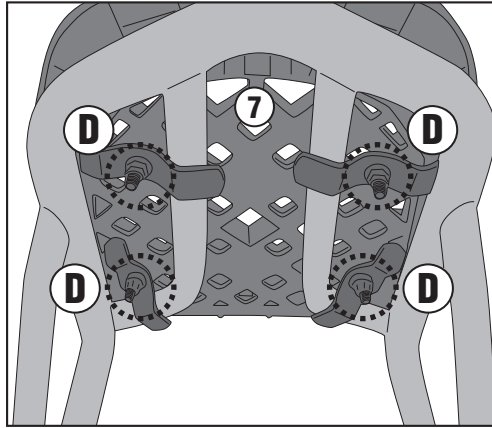

SR1194 - KR1194

PORTAPACCO SPECIFICO - SPECIFIC HOLDER - PORTE-PAQUET SPÉCIFIQUE - SPEZIFISCHER TRÄGER - PORTA-EQUIPAJE ESPECÍFICO - TRANSPORTADOR ESPECÍFICO

HONDA CMX 1100 REBEL (2021)

N°	Descrizione-Description	Caratteristiche-Features	Codice-Code	Quantità-Quantity
1	Supporto - Support - Support Halterung - Soporte - Apoio	-	SR1194V	1
2	Vite - Screw - Vis - Schraube Tornillo - Parafuso	TBEI M8X30	830TBEI	4
3	Rondella spaccata - Split washer Scheibe - Rondelle fendue Arandela seccionada - Arruela Dentada	Foro Ø8mm	Z1060	4
4	Rondella - Washer Rondelle - Scheibe Arandela - Arruela	Foro Ø8mm /Esterno Ø14mm	814RON	4
5	Distanziale - Spacer Entretoise - Distanzstueck Distanciador - Espaçador	Ø16x7 Foro 8,5mm	C16L7F8,5T	4
6	Componenti Originali - Original Parts Parties Originales - Original Bauteile Componentes Originales - Componentes Originais	-	-	-
7	Particolari Inclusi Nel Kit Viteria Della Piastra Components Included In The Fitting Kit Of The Plate Pièces Inclues Dans Le Kit De Vis De La Platine Die Einzelnen Teile Sind Bei Montagekit Der Platte Enthalten Despieces Incluidos En El Kit De Anclajes De La Parrilla Explodiu Incluído No Kit As Âncoras Da Grelha	-	-	-

HONDA CMX 1100 REBEL (2021)

ISTRUZIONI DI MONTAGGIO - MOUNTING INSTRUCTIONS
INSTRUCTIONS DE MONTAGE - BAUANLEITUNG
INSTRUCCIONES DE MONTAJE - INSTRUÇÕES DE MONTAGEM

SR1194 - KR1194

PORTAPACCO SPECIFICO - SPECIFIC HOLDER - PORTE-PAQUET SPÉCIFIQUE - SPEZIFISCHER TRÄGER - PORTA-EQUIPAJE ESPECÍFICO - TRANSPORTADOR ESPECÍFICO

HONDA CMX 1100 REBEL (2021)

UNIVERSAL MONOLOCK PLATE (SPARE PART Z113C2)

E251 MONOKEY PLATE