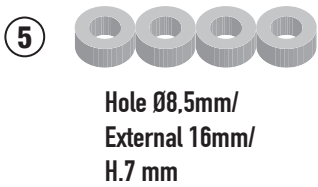

SR1194 - KR1194

PORTAPACCO SPECIFICO - SPECIFIC HOLDER - PORTE-PAQUET SPÉCIFIQUE - SPEZIFISCHER TRÄGER - PORTA-EQUIPAJE ESPECÍFICO - TRANSPORTADOR ESPECÍFICO

HONDA CMX 1100 REBEL (2021)

N°	Descrizione-Description	Caratteristiche-Features	Codice-Code	Quantità-Quantity
1	Supporto - Support - Support Halterung - Soporte - Apoio	-	SR1194V	1
2	Vite - Screw - Vis - Schraube Tornillo - Parafuso	TBEI M8X30	830TBEI	4
3	Rondella spaccata - Split washer Scheibe - Rondelle fendue Arandela seccionada - Arruela Dentada	Foro Ø8mm	Z1060	4
4	Rondella - Washer Rondelle - Scheibe Arandela - Arruela	Foro Ø8mm /Esterno Ø14mm	814RON	4
5	Distanziale - Spacer Entretoise - Distanzstueck Distanciador - Espaçador	Ø16x7 Foro 8,5mm	C16L7F8,5T	4
6	Componenti Originali - Original Parts Parties Originales - Original Bauteile Componentes Originales - Componentes Originais	-	-	-
7	Particolari Inclusi Nel Kit Viteria Della Piastra Components Included In The Fitting Kit Of The Plate Pièces Inclues Dans Le Kit De Vis De La Platine Die Einzelnen Teile Sind Bei Montagekit Der Platte Enthalten Despieces Incluidos En El Kit De Anclajes De La Parrilla Explodiu Incluído No Kit As Âncoras Da Grelha	-	-	-

SR1194 - KR1194

PORTAPACCO SPECIFICO - SPECIFIC HOLDER - PORTE-PAQUET SPÉCIFIQUE - SPEZIFISCHER TRÄGER - PORTA-EQUIPAJE ESPECÍFICO - TRANSPORTADOR ESPECÍFICO

HONDA CMX 1100 REBEL (2021)

SR1194 - KR1194

PORTAPACCO SPECIFICO - SPECIFIC HOLDER - PORTE-PAQUET SPÉCIFIQUE - SPEZIFISCHER TRÄGER - PORTA-EQUIPAJE ESPECÍFICO - TRANSPORTADOR ESPECÍFICO