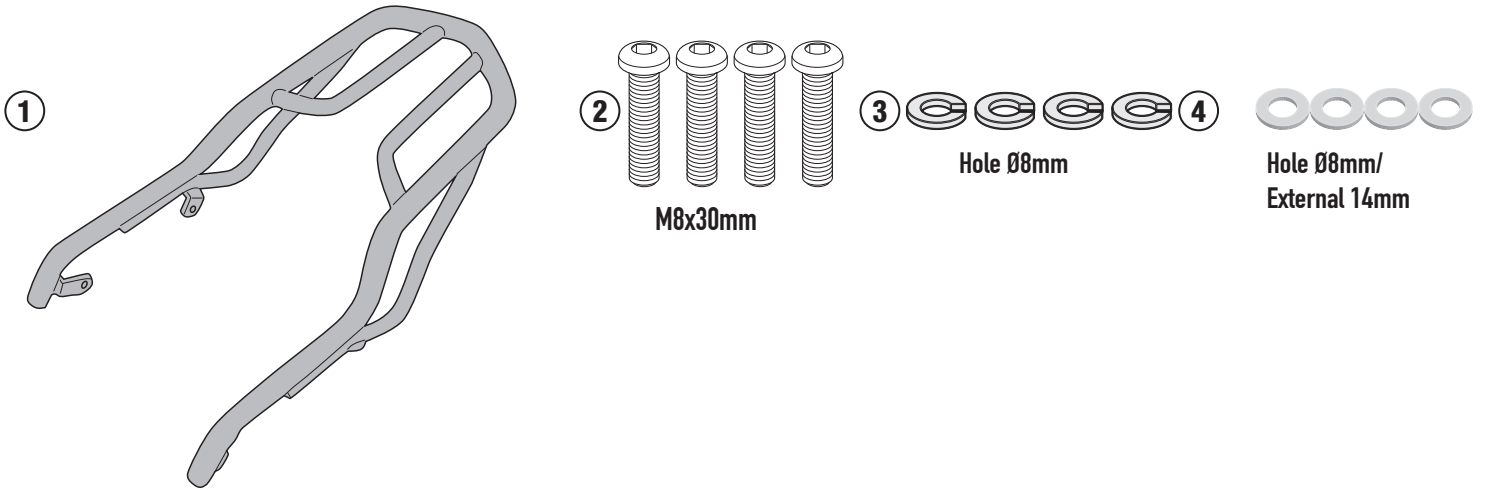

SR1194 - KR1194

PORTAPACCO SPECIFICO - SPECIFIC HOLDER - PORTE-PAQUET SPÉCIFIQUE - SPEZIFISCHER TRÄGER - PORTA-EQUIPAJE ESPECÍFICO - TRANSPORTADOR ESPECÍFICO

HONDA CMX 1100 REBEL (2021)

N°	Descrizione-Description	Caratteristiche-Features	Codice-Code	Quantità-Quantity
1	Supporto - Support - Support Halterung - Soporte - Apoio	-	SR1194V	1
2	Vite - Screw - Vis - Schraube Tornillo - Parafuso	TBEI M8X30	830TBEI	4
3	Rondella spaccata - Split washer Scheibe - Rondelle fendue Arandela seccionada - Arruela Dentada	Foro Ø8mm	Z1060	4
4	Rondella - Washer Rondelle - Scheibe Arandela - Arruela	Foro Ø8mm /Esterno Ø14mm	814RON	4
5	Distanziale - Spacer Entretoise - Distanzstueck Distanciador - Espaçador	Ø16x7 Foro 8,5mm	C16L7F8,5T	4
6	Componenti Originali - Original Parts Parties Originales - Original Bauteile Componentes Originales - Componentes Originais	-	-	-
7	Particolari Inclusi Nel Kit Viteria Della Piastra Components Included In The Fitting Kit Of The Plate Pièces Inclues Dans Le Kit De Vis De La Platine Die Einzelnen Teile Sind Bei Montagekit Der Platte Enthalten Despieces Incluidos En El Kit De Anclajes De La Parrilla Explodiu Incluído No Kit As Âncoras Da Grelha	-	-	-

SR1194 - KR1194

PORTAPACCO SPECIFICO - SPECIFIC HOLDER - PORTE-PAQUET SPÉCIFIQUE - SPEZIFISCHER TRÄGER - PORTA-EQUIPAJE ESPECÍFICO - TRANSPORTADOR ESPECÍFICO

HONDA CMX 1100 REBEL (2021)

SR1194 - KR1194

PORTAPACCO SPECIFICO - SPECIFIC HOLDER - PORTE-PAQUET SPÉCIFIQUE - SPEZIFISCHER TRÄGER - PORTA-EQUIPAJE ESPECÍFICO - TRANSPORTADOR ESPECÍFICO

HONDA CMX 1100 REBEL (2021)

UNIVERSAL MONOLOCK PLATE (SPARE PART Z113C2)

E251 MONOKEY PLATE