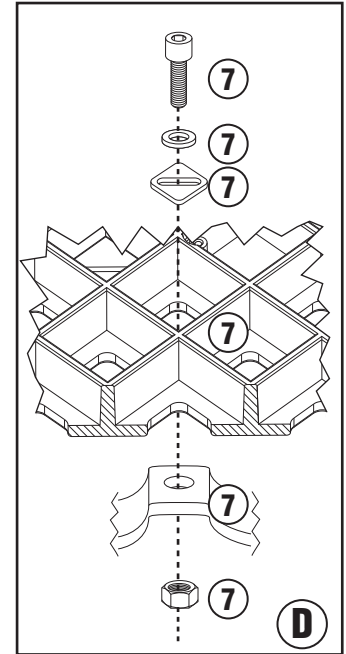

SR1194 - KR1194

PORTAPACCO SPECIFICO - SPECIFIC HOLDER - PORTE-PAQUET SPÉCIFIQUE - SPEZIFISCHER TRÄGER - PORTA-EQUIPAJE ESPECÍFICO - TRANSPORTADOR ESPECÍFICO

HONDA CMX 1100 REBEL (2021)

N°	Descrizione-Description	Caratteristiche-Features	Codice-Code	Quantità-Quantity
1	Supporto - Support - Support Halterung - Soporte - Apoio	-	SR1194V	1
2	Vite - Screw - Vis - Schraube Tornillo - Parafuso	TBEI M8X30	830TBEI	4
3	Rondella spaccata - Split washer Scheibe - Rondelle fendue Arandela seccionada - Arruela Dentada	Foro Ø8mm	Z1060	4
4	Rondella - Washer Rondelle - Scheibe Arandela - Arruela	Foro Ø8mm /Esterno Ø14mm	814RON	4
5	Distanziale - Spacer Entretoise - Distanzstueck Distanciador - Espaçador	Ø16x7 Foro 8,5mm	C16L7F8,5T	4
6	Componenti Originali - Original Parts Parties Originales - Original Bauteile Componentes Originales - Componentes Originais	-	-	-
7	Particolari Inclusi Nel Kit Viteria Della Piastra Components Included In The Fitting Kit Of The Plate Pièces Inclues Dans Le Kit De Vis De La Platine Die Einzelnen Teile Sind Bei Montagekit Der Platte Enthalten Despieces Incluidos En El Kit De Anclajes De La Parrilla Explodiu Incluído No Kit As Âncoras Da Grelha	-	-	-

HONDA CMX 1100 REBEL (2021)

ISTRUZIONI DI MONTAGGIO - MOUNTING INSTRUCTIONS
INSTRUCTIONS DE MONTAGE - BAUANLEITUNG
INSTRUCCIONES DE MONTAJE - INSTRUÇÕES DE MONTAGEM

SR1194 - KR1194

PORTAPACCO SPECIFICO - SPECIFIC HOLDER - PORTE-PAQUET SPÉCIFIQUE - SPEZIFISCHER TRÄGER - PORTA-EQUIPAJE ESPECÍFICO - TRANSPORTADOR ESPECÍFICO

HONDA CMX 1100 REBEL (2021)

UNIVERSAL MONOLOCK PLATE (SPARE PART Z113C2)

E251 MONOKEY PLATE