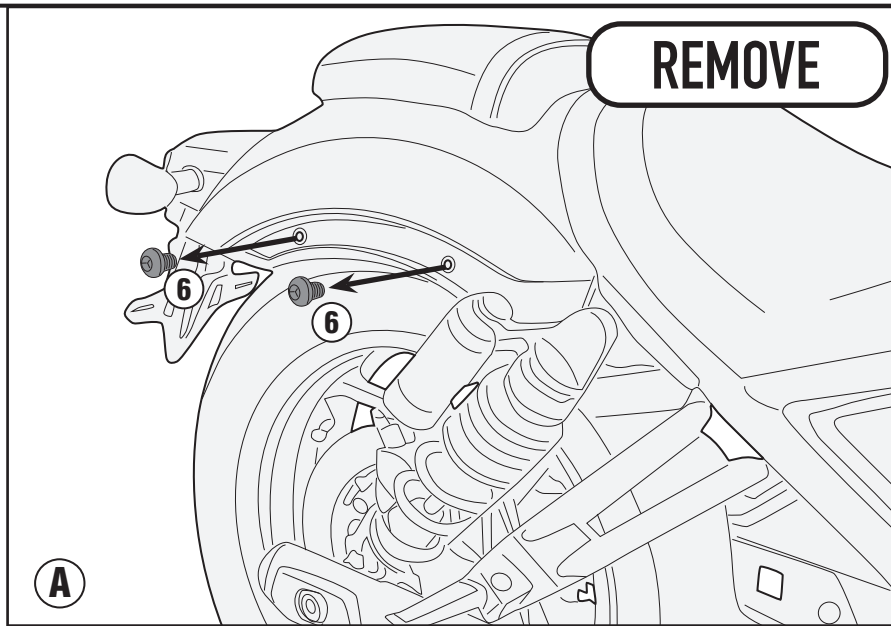

SR1194 - KR1194

PORTAPACCO SPECIFICO - SPECIFIC HOLDER - PORTE-PAQUET SPÉCIFIQUE - SPEZIFISCHER TRÄGER - PORTA-EQUIPAJE ESPECÍFICO - TRANSPORTADOR ESPECÍFICO

HONDA CMX 1100 REBEL (2021)

ISTRUZIONI DI MONTAGGIO - MOUNTING INSTRUCTIONS
INSTRUCTIONS DE MONTAGE - BAUANLEITUNG
INSTRUCCIONES DE MONTAJE - INSTRUÇÕES DE MONTAGEM