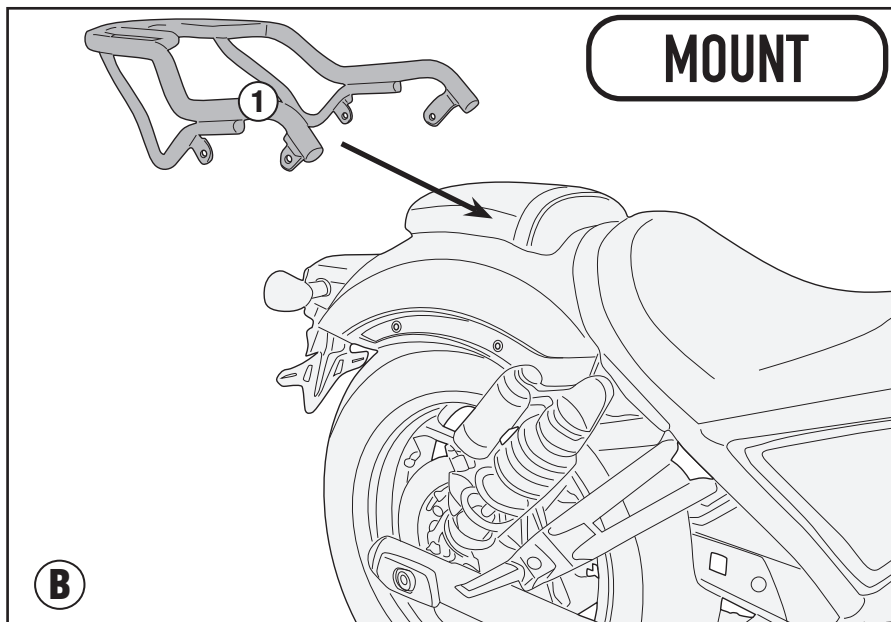

SR1194 - KR1194

PORTAPACCO SPECIFICO - SPECIFIC HOLDER - PORTE-PAQUET SPÉCIFIQUE - SPEZIFISCHER TRÄGER - PORTA-EQUIPAJE ESPECÍFICO - TRANSPORTADOR ESPECÍFICO

HONDA CMX 1100 REBEL (2021)

ISTRUZIONI DI MONTAGGIO - MOUNTING INSTRUCTIONS
INSTRUCTIONS DE MONTAGE - BAUANLEITUNG
INSTRUCCIONES DE MONTAJE - INSTRUÇÕES DE MONTAGEM