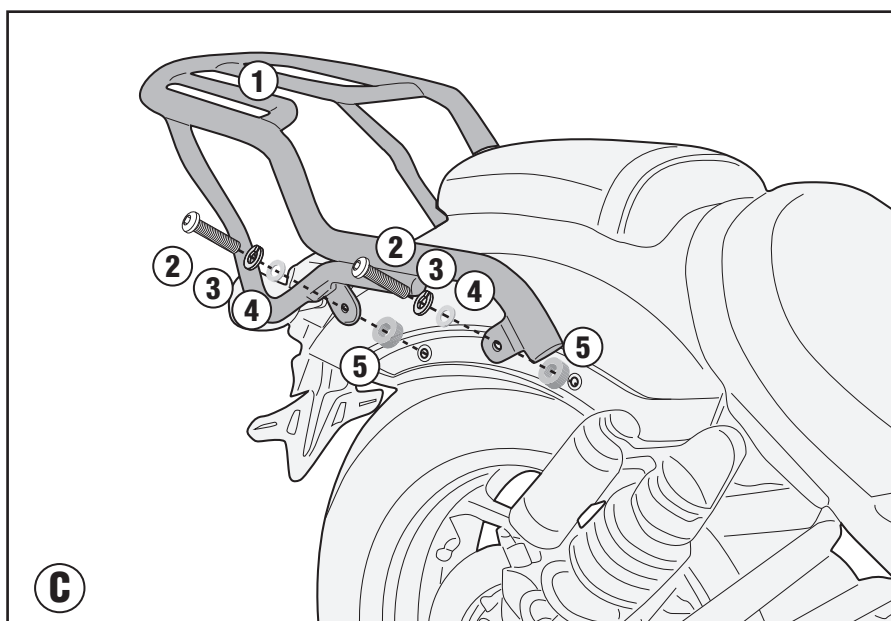

SR1194 - KR1194

PORTAPACCO SPECIFICO - SPECIFIC HOLDER - PORTE-PAQUET SPÉCIFIQUE - SPEZIFISCHER TRÄGER - PORTA-EQUIPAJE ESPECÍFICO - TRANSPORTADOR ESPECÍFICO

HONDA CMX 1100 REBEL (2021)

ISTRUZIONI DI MONTAGGIO - MOUNTING INSTRUCTIONS
INSTRUCTIONS DE MONTAGE - BAUANLEITUNG
INSTRUCCIONES DE MONTAJE - INSTRUÇÕES DE MONTAGEM